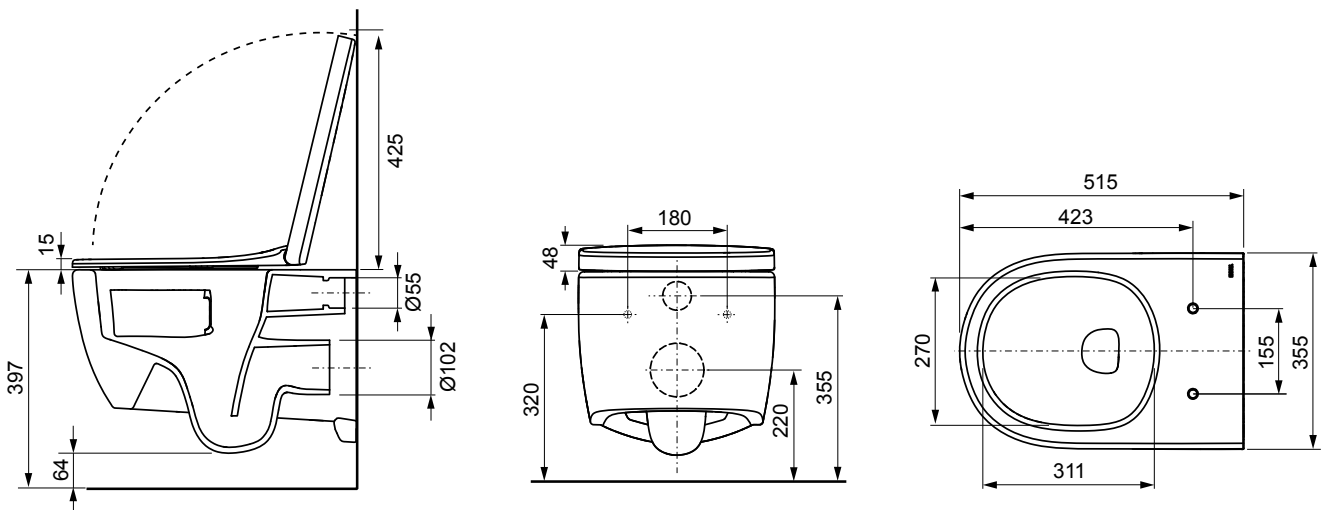

# VISTA GENERAL DE LA GAMA DE PRODUCTOS

Ilustración	Producto	N.º de referencia
-------------	----------	-------------------

**TECEloft Set, inodoro de cerámica con descarga ciclónica y asiento en diseño clásico**

El set está compuesto por:  
 Inodoro de cerámica TECEloft con descarga ciclónica  
 Asiento de inodoro TECE en diseño clásico  
 Fijación oculta

**9700224**

Para obtener más información, visite [www.tece.es](http://www.tece.es)