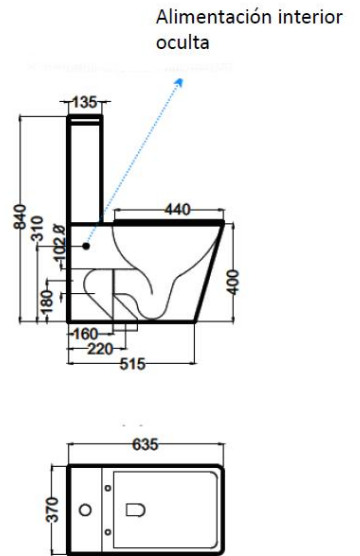

PACK WC COMPLETO NARANJA RIMLESS

CARACTERISTICAS

- Fondo reducido
- Rimless
- 4,5-3 L. ahorro agua
- Salida Dual
- Cisterna extraíble
- Adosado a pared
- Incluye juego de fijación
- 2 años de garantía

Referencia	Descripción
SO2010104P	Inodoro Naranja tanque bajo

CARACTERISTICAS

- Adosado a pared
- Incluye juego de fijación
- 2 años de garantía

Referencia	Descripción
SO3010104	Bidet Naranja a suelo