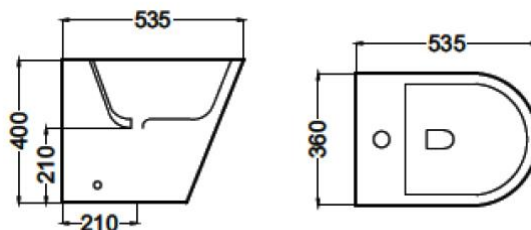

Referencia	Descripción
SO3010103	Bidet Verde a suelo