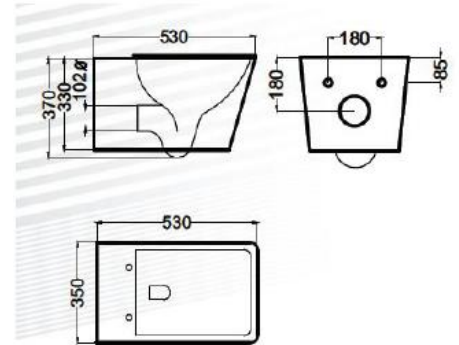

## CARACTERISTICAS

- Suspendido
- Fondo Reducido
- Rimless
- 4,5-3 L. ahorro agua
- Fijaciones ocultas
- Incluye juego de fijación
- 2 años de garantía

Referencia	Descripción
SO2010107P	Inodoro Amarillo Suspendido