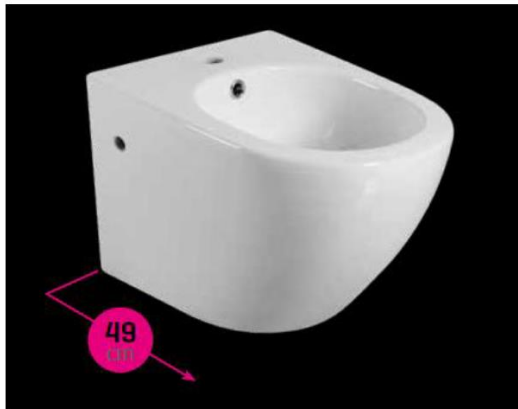

## CARACTERISTICAS

- Suspendido
- Fondo Reducido
- Rimless
- 4,5-3 L. ahorro agua
- Fijaciones ocultas
- Incluye juego de fijación
- 2 años de garantía

Referencia	Descripción
SO2010107P	Inodoro Amarillo Suspendido

# PACK SUSPENDIDO MAGENTA RIMLESS

## CARACTERISTICAS

- Suspendido
- Fondo Reducido
- Rimless
- 4,5-3 L. ahorro agua
- Fijaciones ocultas
- Incluye juego de fijación
- 2 años de garantía

Wc suspendido  
21 Kg.

Referencia	Descripción
SO2010106P	Inodoro Magenta Suspendido

## CARACTERISTICAS

- Fondo reducido
- Rimless
- 4,5-3 L. ahorro agua
- Salida Dual
- Cisterna extraíble
- Adosado a pared
- Incluye juego de fijación
- 2 años de garantía

Referencia	Descripción
SO2010104P	Inodoro Naranja tanque bajo