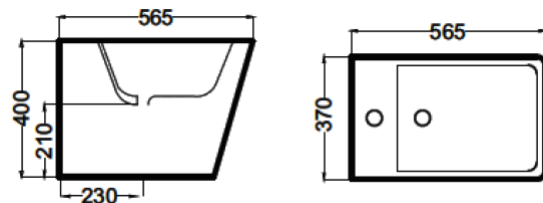

Referencia	Descripción
SO3010104	Bidet Naranja a suelo