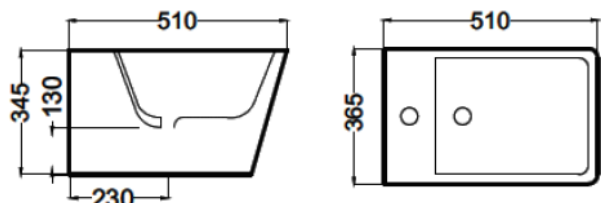

Referencia	Descripción
SO3020104	Bidet Magenta suspendido