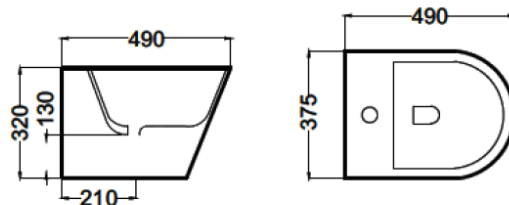

CARACTERISTICAS

- Suspendido
- Fijaciones ocultas
- Incluye juego de fijación
- 2 años de garantía

Bidet suspendido
21,1 Kg.

Referencia	Descripción
SO3020106	Bidet Magenta suspendido