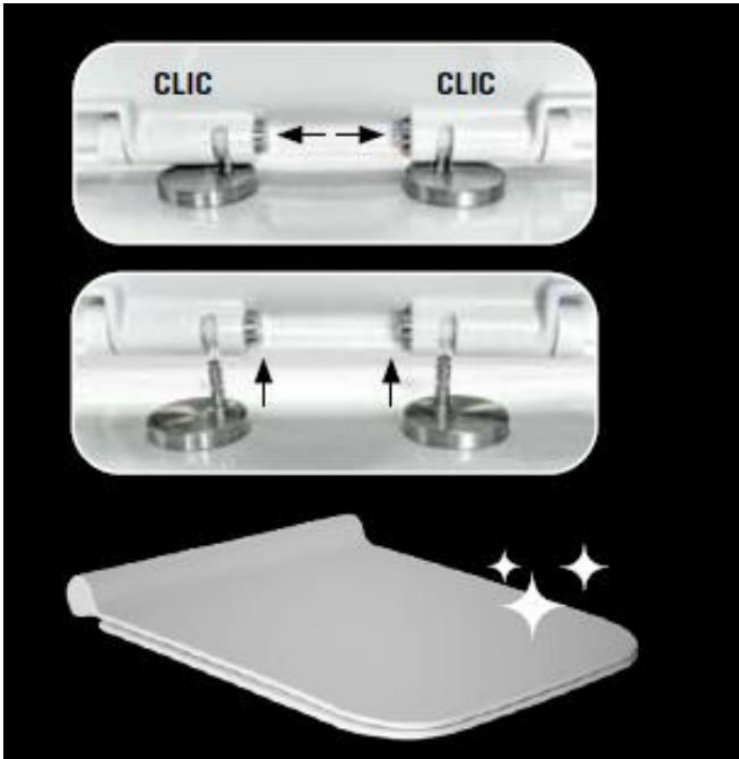

### CARACTERISTICAS

- Fondo reducido
- Rimless
- 4,5-3 L. ahorro agua
- Salida Dual
- Cisterna extraible
- Adosado a pared
- Incluye juego de fijación
- 2 años de garantía

Referencia	Descripción
SO2010103P	Inodoro Verde con tanque bajo

### CARACTERISTICAS

- Adosado a pared
- Incluye juego de fijación
- 2 años de garantía

Referencia	Descripción
SO3010103	Bidet Verde a suelo

El sistema Rimless (sin brida), elimina los orificios de salida del agua de los sistemas tradicionales creando una pared interior lisa y sin rebordes.

- Permite mejor limpieza
- Es más higiénico al no acumularse bacterias, cal....
- Garantiza la distribución del agua por toda la superficie de la taza
- Es más ecológico al permitir una limpieza total con un máximo de 4,5 litros
- Es más silencioso