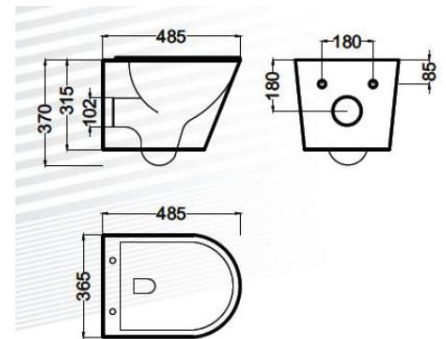

## CARACTERISTICAS

- Suspendido
- Fondo Reducido
- Rimless
- 4,5-3 L. ahorro agua
- Fijaciones ocultas
- Incluye juego de fijación
- 2 años de garantía

Wc suspendido  
21 Kg.

Referencia	Descripción
SO2010106P	Inodoro Magenta Suspendido