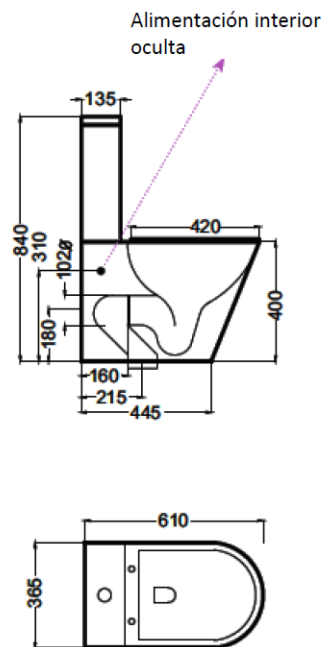

### CARACTERISTICAS

- Fondo reducido
- Rimless
- 4,5-3 L. ahorro agua
- Salida Dual
- Cisterna extraible
- Adosado a pared
- Incluye juego de fijación
- 2 años de garantía

Referencia	Descripción
SO2010103P	Inodoro Verde con tanque bajo