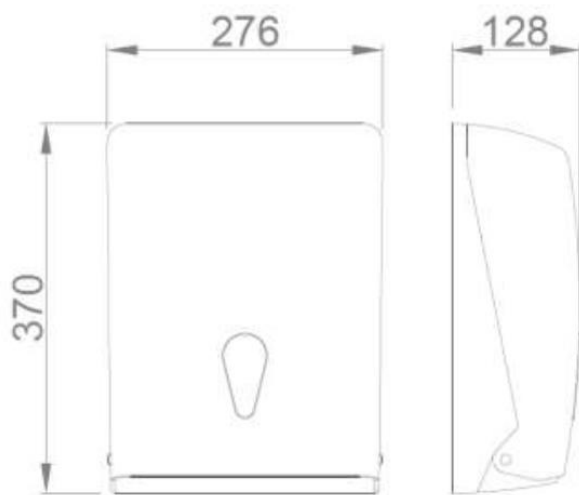

DISPENSADOR PAPEL TOALLA

Classic ABS blanco

Dispensador papel toalla

- Diseñado para adosar a pared.
- Visión de contenido a través del visor transparente.
- Cierre con llave de seguridad incluido

DIMENSIONES EN mm

COMPONENTES Y CARACTERÍSTICAS TECNICAS

- Fabricado de ABS color blanco y visor de SAN transparente.
- Consumible: NOFER 06009.E.
- Capacidad: 600 servicios.
- Dimensiones: 370 alto x 275 ancho x 128 fondo (mm).
- Peso neto 955 g.