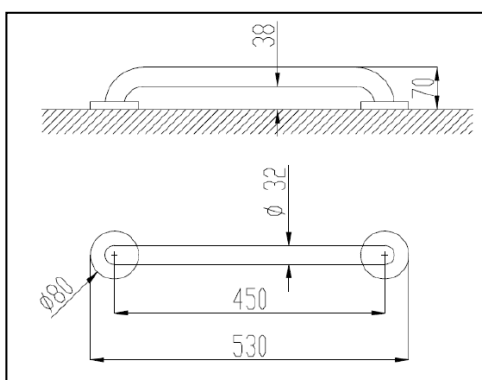

BARRA FIJA INOX. Satinado

30-45-60 cm.

Barra apoyo recta

- Barra de apoyo recta para fijar en pared.
- Adecuada para apoyo en lavabos, wc-bidé, duchas y bañeras.
- Diseñada para aseos adaptados a personas con discapacidades.
- Acero inoxidable acabado satinado.

COMPONENTES Y CARACTERÍSTICAS TÉCNICAS

- Fabricada en acero inoxidable AISI 304.
- Dos puntos de anclaje.
- Longitud (entre ejes centros de apoyo): 300 mm./ 450 mm./ 600 mm
- Barra \varnothing 32 mm, espesor 1,5 mm. Separada 38 mm de la pared.
- Altura de instalación recomendada 70-75 cm de barra a suelo.
- Tornillería incluida
- Mantenimiento: el acero inoxidable requiere mantenimiento pues la suciedad con el tiempo puede llegar a comerse el cromo del acero inoxidable AISI 304. Recomendamos una limpieza mensual con nuestro producto especializado

30 cm.

45 cm.

60 cm.

Referencia	Descripción
15054.30.GES.S	Barra fija INOX 30 cm. satinado
15054.45.GES.S	Barra fija INOX 45 cm. satinado
15054.60.GES.S	Barra fija INOX 60 cm. satinado