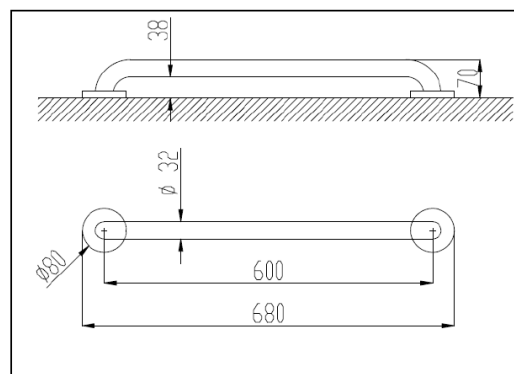

BARRA FIJA INOX. Satinado

30-45-60 cm.

Barra apoyo recta

- Barra de apoyo recta para fijar en pared.
- Adecuada para apoyo en lavabos, wc-bidé, duchas y bañeras.
- Diseñada para aseos adaptados a personas con discapacidades.
- Acero inoxidable acabado satinado.

COMPONENTES Y CARACTERÍSTICAS TÉCNICAS

- Fabricada en acero inoxidable AISI 304.
- Dos puntos de anclaje.
- Longitud (entre ejes centros de apoyo): 300 mm./ 450 mm./ 600 mm
- Barra \varnothing 32 mm, espesor 1,5 mm. Separada 38 mm de la pared.
- Altura de instalación recomendada 70-75 cm de barra a suelo.
- Tornillería incluida
- Mantenimiento: el acero inoxidable requiere mantenimiento pues la suciedad con el tiempo puede llegar a comerse el cromo del acero inoxidable AISI 304. Recomendamos una limpieza mensual con nuestro producto especializado

30 cm.

45 cm.

60 cm.

Referencia	Descripción
15054.30.GES.S	Barra fija INOX 30 cm. satinado
15054.45.GES.S	Barra fija INOX 45 cm. satinado
15054.60.GES.S	Barra fija INOX 60 cm. satinado