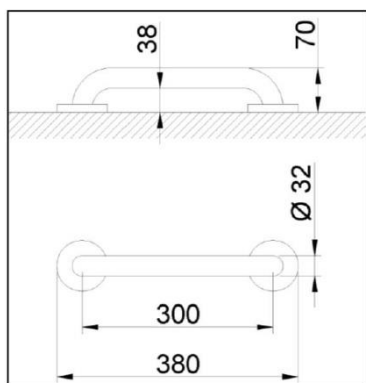

BARRA FIJA INOX. Satinado

30-45-60 cm.

Barra apoyo recta

- Barra de apoyo recta para fijar en pared.
- Adecuada para apoyo en lavabos, wc-bidé, duchas y bañeras.
- Diseñada para aseos adaptados a personas con discapacidades.
- Acero inoxidable acabado satinado.

COMPONENTES Y CARACTERÍSTICAS TÉCNICAS

- Fabricada en acero inoxidable AISI 304.
- Dos puntos de anclaje.
- Longitud (entre ejes centros de apoyo): 300 mm./ 450 mm./ 600 mm
- Barra \varnothing 32 mm, espesor 1,5 mm. Separada 38 mm de la pared.
- Altura de instalación recomendada 70-75 cm de barra a suelo.
- Tornillería incluida
- Mantenimiento: el acero inoxidable requiere mantenimiento pues la suciedad con el tiempo puede llegar a comerse el cromo del acero inoxidable AISI 304. Recomendamos una limpieza mensual con nuestro producto especializado

30 cm.

45 cm.

60 cm.

Referencia	Descripción
15054.30.GES.S	Barra fija INOX 30 cm. satinado
15054.45.GES.S	Barra fija INOX 45 cm. satinado
15054.60.GES.S	Barra fija INOX 60 cm. satinado