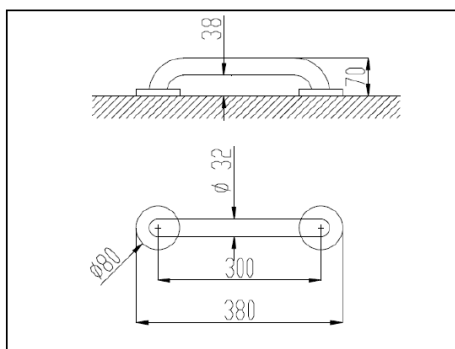

BARRA FIJA ACERO BLANCO

30-45-60 cm.

Barra de apoyo fija

- Barra de apoyo fija en pared
- Adecuada para apoyo en lavabos, wc-bidé, duchas y bañeras.
- Diseñada para aseos adaptados a personas con movilidad reducida
- Acero pintado blanco epoxy

COMPONENTES Y CARACTERÍSTICAS TÉCNICAS

- Fabricada en acero pintado epoxy-poliéster color blanco
- Longitud: 300 – 450 – 600 mm.
- Barra \varnothing 32 mm.
- Dimensiones : 300 mm x 100 mm ancho
- Altura de instalación recomendada 70-75 cm de barra superior a suelo.
- Tornillería de acero inoxidable incluida

Dimensiones en mm

Referencia	Descripción
15054.30.GES.F	Barra fija ACERO 30 cm. blanco
15054.45.GES.F	Barra fija ACERO 45 cm. blanco
15054.60.GES.F	Barra fija ACERO 60 cm. blanco