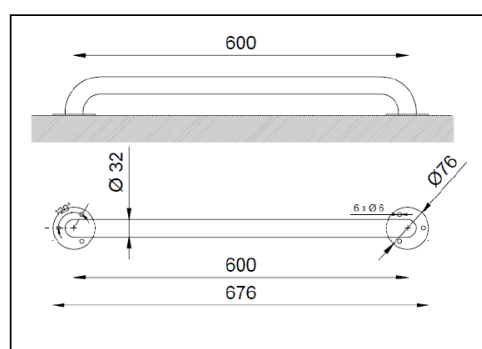

BARRA FIJA ACERO BLANCO

30-45-60 cm.

Barra de apoyo fija

- Barra de apoyo fija en pared
- Adecuada para apoyo en lavabos, wc-bidé, duchas y bañeras.
- Diseñada para aseos adaptados a personas con movilidad reducida
- Acero pintado blanco epoxy

COMPONENTES Y CARACTERÍSTICAS TÉCNICAS

- Fabricada en acero pintado epoxy-poliéster color blanco
- Longitud: 300 – 450 – 600 mm.
- Barra \varnothing 32 mm.
- Dimensiones : 300 mm x 100 mm ancho
- Altura de instalación recomendada 70-75 cm de barra superior a suelo.
- Tornillería de acero inoxidable incluida

Dimensiones en mm

Referencia	Descripción
15054.30.GES.F	Barra fija ACERO 30 cm. blanco
15054.45.GES.F	Barra fija ACERO 45 cm. blanco
15054.60.GES.F	Barra fija ACERO 60 cm. blanco