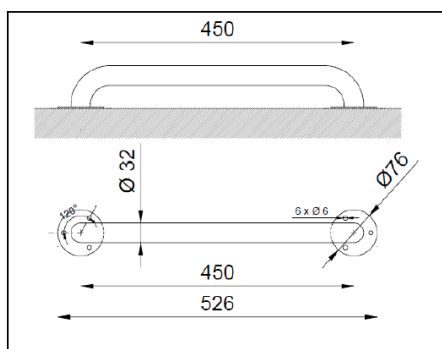

BARRA FIJA ACERO BLANCO

30-45-60 cm.

Barra de apoyo fija

- Barra de apoyo fija en pared
- Adecuada para apoyo en lavabos, wc-bidé, duchas y bañeras.
- Diseñada para aseos adaptados a personas con movilidad reducida
- Acero pintado blanco epoxy

COMPONENTES Y CARACTERÍSTICAS TÉCNICAS

- Fabricada en acero pintado epoxy-poliéster color blanco
- Longitud: 300 – 450 – 600 mm.
- Barra \varnothing 32 mm.
- Dimensiones : 300 mm x 100 mm ancho
- Altura de instalación recomendada 70-75 cm de barra superior a suelo.
- Tornillería de acero inoxidable incluida

Dimensiones en mm

Referencia	Descripción
15054.30.GES.F	Barra fija ACERO 30 cm. blanco
15054.45.GES.F	Barra fija ACERO 45 cm. blanco
15054.60.GES.F	Barra fija ACERO 60 cm. blanco