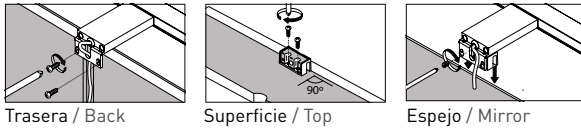

Compatible con: Todos (Aplicques)  
Suitable with: Every (Wall lamps)

Acabados / Finitions

01 Nieve Brillo

**ARYA**  
300x150x25mm

cod.	Potencia	P.
<b>83446</b>	1 x 5,4W	34

**FUNNY**  
235x85x40mm

cod.	Potencia	Lúm.	P.
<b>83445</b>	1 x 6W	392	28