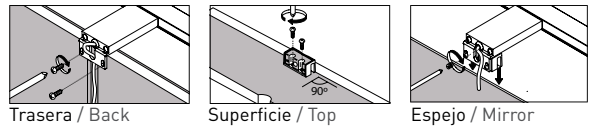

NOTTE
300x160x32mm
300x160x32mm Negro

cod.	Potencia	Lúm.	P.
81698	1 x 10W	713	60
81728	1 x 10W	713	60