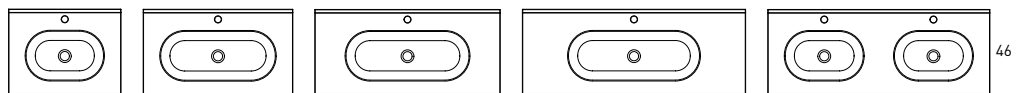

Profundidad de seno / Bowl's depth: 17 cm / Espesor lavabo / Basin's thickness: 1.8 cm / Ancho poza / Bowl's width: 46 cm

ADA	cod.	P.
<b>60</b>	83804	89
<b>80</b>	83805	110
<b>100</b>	83806	158
<b>120</b>	83807	226
<b>120 2S</b>	83808	268