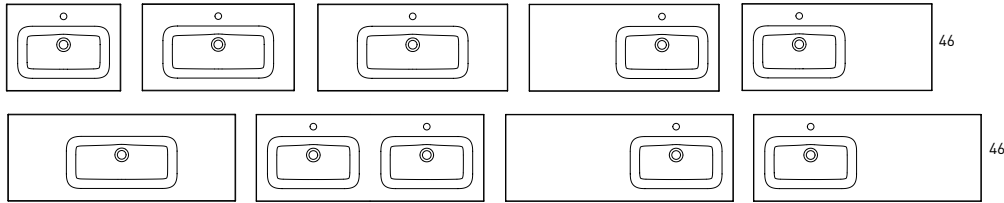

Carga mineral / Mineral marble

Profundidad de seno / Bowl's depth: 14,3 cm / Espesor lavabo / Basin's thickness: 1.5 cm
Ancho poza / Bowl's width: 48 cm / Ancho poza / Bowl's width: 58 cm

HASVIK	cod.	P.
60	81678	181
80	81679	222
100	81680	252
100 der/r	81681	252
100 izq/l	81682	252
120 1s.	81683	279
120 2s.	81684	347
120 1s. der/r	84538	295
120 1s. izq/l	84537	295

Para conjunto de mueble 2x60cm
For a 2x60cm vanities set

120 1s. der/r	81685	295
120 1s. izq/l	81686	295