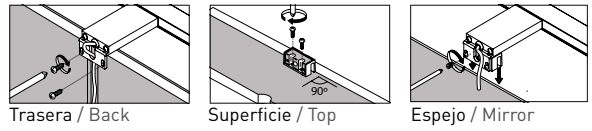

Compatible con: Todos (Aplicques)  
Suitable with: Every (Wall lamps)

Acabados / Finitions

01 Nieve Brillo

**ARYA**  
300x150x25mm

cod.	Potencia	P.
<b>83446</b>	1 x 5,4W	34

**FUNNY**  
235x85x40mm

cod.	Potencia	Lúm.	P.
<b>83445</b>	1 x 6W	392	28