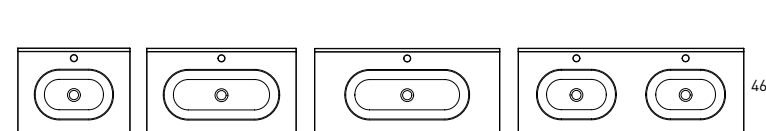

LAVABO / WASHBASIN

Cerámico / Ceramic

FLAT	cod.	P.
60	80021	80
80	80022	101
100	80077	135
100 1s. der/r	80096	237
100 1s. izq/l	80097	237
120 2s	80047	253

Profundidad de seno / Bowl's depth: 17 cm / Espesor lavabo / Basin's thickness: 1.8 cm / Ancho poza / Bowl's width: 46 cm