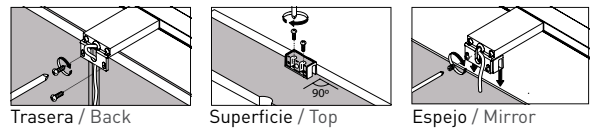

NEXT
300x110x15 mm
450x110x15 mm
600x110x15 mm

cod.	Potencia	Lúm.	P.
82216	1 x 8W	562	53
82217	1 x 10W	757	63
82218	1 x 12W	955	79

LUNA
300x130x50mm Blanco
300x130x50mm Cromo

cod.	Potencia	P.
81763	1 x 6W	110
81768	1 x 6W	134