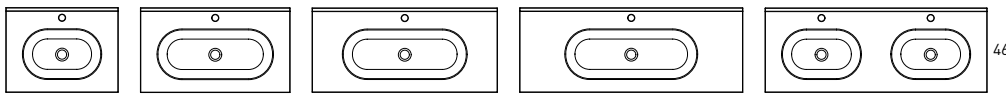

Profundidad de seno / Bowl's depth: 17 cm / Espesor lavabo / Basin's thickness: 1.8 cm / Ancho poza / Bowl's width: 46 cm

ADA	cod.	P.
60	83804	89
80	83805	110
100	83806	158
120	83807	226
120 doble lavabo	83808	268