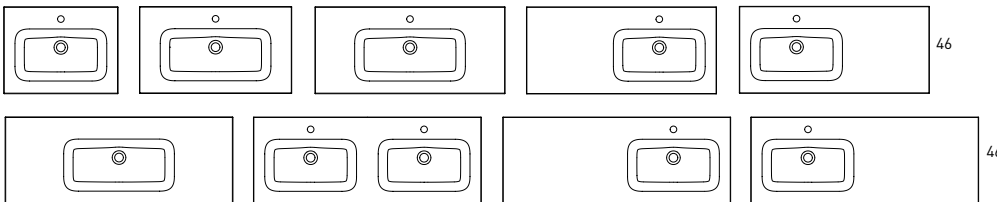

HASVIK	cod.	P.
60	81678	181
80	81679	222
100	81680	252
100 der/r	81681	252
100 izq/l	81682	252
120 1s.	81683	279
120 doble lavabo	81684	347
120 1s. der/r	84538	295
120 1s. izq/l	84537	295

Para conjunto de mueble 2x60cm
For a 2x60cm vanities set

120 1s. der/r	81685	295
120 1s. izq/l	81686	295

Profundidad de seno / Bowl's depth: 14,3 cm / Espesor lavabo / Basin's thickness: 1.5 cm / Ancho poza / Bowl's width: 48 cm / Ancho poza / Bowl's width: 58 cm

Carga mineral / Mineral marble