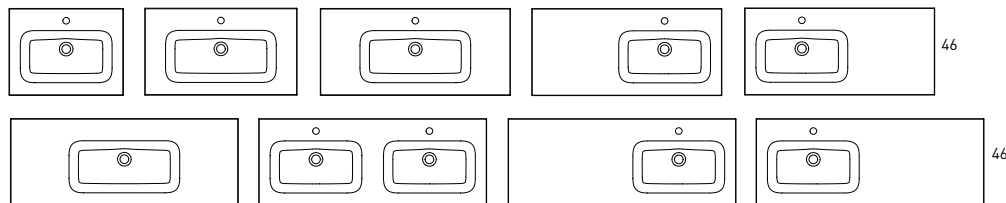

HASVIK	cod.	P.
60	81678	181
80	81679	222
100	81680	252
100 der/r	81681	252
100 izq/l	81682	252
120 1s.	81683	279
120 2s.	81684	347
120 1s. der/r	84538	295
120 1s. izq/l	84537	295

Para conjunto de mueble 2x60cm
For a 2x60cm vanities set

120 1s. der/r	81685	295
120 1s. izq/l	81686	295

Profundidad de seno / Bowl's depth: 14,3 cm / Espesor lavabo / Basin's thickness: 1.5 cm / Ancho poza / Bowl's width: 48 cm / Ancho poza / Bowl's width: 58 cm

Carga mineral / Mineral marble