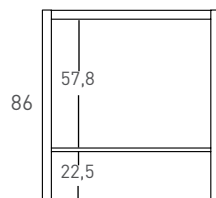

Niagara	Valenti	B-ada	Ceniza	P.
60	cod. 70961	cod. 70964	cod. 70967	cod. 70970	252
80	cod. 70962	cod. 70965	cod. 70968	cod. 70971	270
100	cod. 70963	cod. 70966	cod. 70969	cod. 70972	289

* Esta opción siempre tapa + balda inferior
* This option always has top + lower shelf