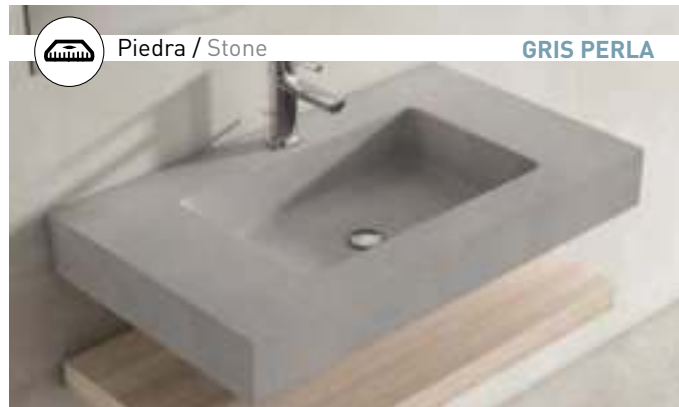

Piedra / Stone **GRIS PERLA**

prof./depth 46	cod.	P.	Elementos de fijación incluidos / Fixings included
60	83021	591	Profundidad seno / Bowl's depth: 10,7cm
80	83024	560	Espesor lavabo / Basin's thickness: 10cm
100	83027	827	Ancho de poza / Bowl's width: 45 cm
120	83030	920	
120 2S	83033	1218