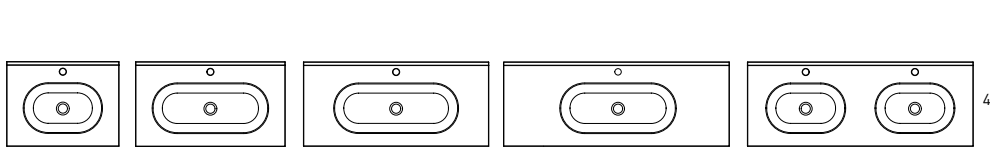

### Cerámico / Ceramic

Profundidad de seno / Bowl's depth: 17 cm / Espesor lavabo / Basin's thickness: 1.8 cm / Ancho poza / Bowl's width: 46 cm

FLAT	cod.	P.
60	80021	80
80	80022	101
100	80077	135
100 1s. der/r	80096	237
100 1s. izq/l	80097	237
120 1s.	80081	200
120 1s. der/r	80129	298
120 1s. izq/l	80131	298
120 doble lavabo	80047	253