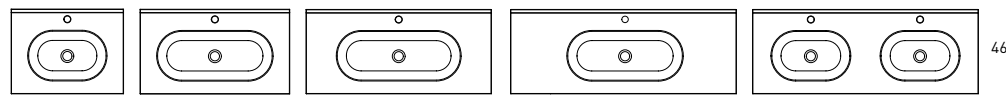

Profundidad de seno / Bowl's depth: 17 cm / Espesor lavabo / Basin's thickness: 1.8 cm / Ancho poza / Bowl's width: 46 cm

ADA	cod.	P.
60	83804	89
80	83805	110
100	83806	158
120 1s.	83807	226
120 doble lavabo	83808	268