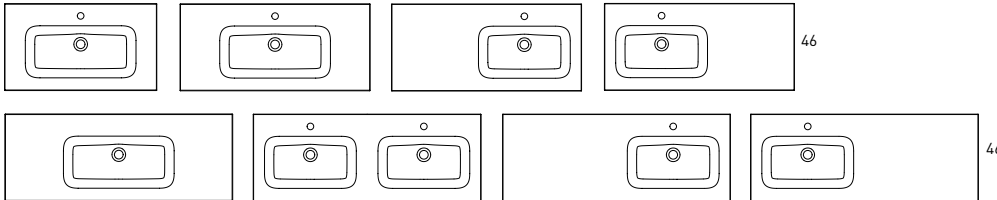

Profundidad de seno / Bowl's depth: 14,3 cm / Espesor lavabo / Basin's thickness: 1.5 cm / Ancho poza / Bowl's width: 48 cm / Ancho poza / Bowl's width: 58 cm

HASVIK	cod.	P.
80	81679	222
100	81680	252
100 der/r	81681	252
100 izq/l	81682	252
120 1s.	81683	279
120 doble lavabo	81684	347
120 1s. der/r	84538	295
120 1s. izq/l	84537	295

Carga mineral / Mineral marble