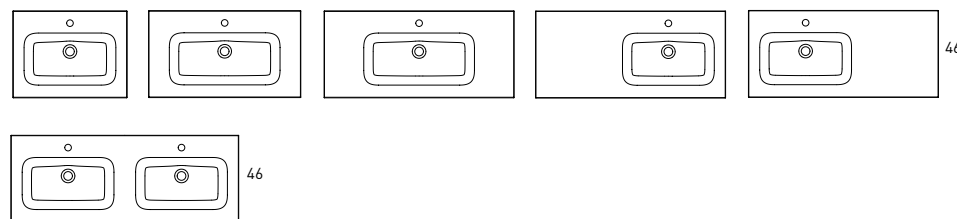

ADA	cod.	P.
60	83804	89
80	83805	110
100	83806	158
120 2s	83808	268

Profundidad de seno / Bowl's depth: 17,4 cm / Espesor lavabo / Basin's thickness: 1.6 cm

Carga mineral / Mineral marble