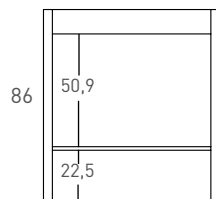

Estructura a suelo

Floor standing structure

Para lavabo integrado
For integrated basin

	Niagara	Valenti	B-ada	Ceniza	P.
60	cod. 70937	cod. 70940	cod. 70943	cod. 70946	291
80	cod. 70938	cod. 70941	cod. 70944	cod. 70947	299
100	cod. 70939	cod. 70942	cod. 70945	cod. 70948	308

* Esta opción siempre lleva faldón + balda inferior
* This option always has upper piece + lower shelf

Para lavabo sobreponer
For vessel basin