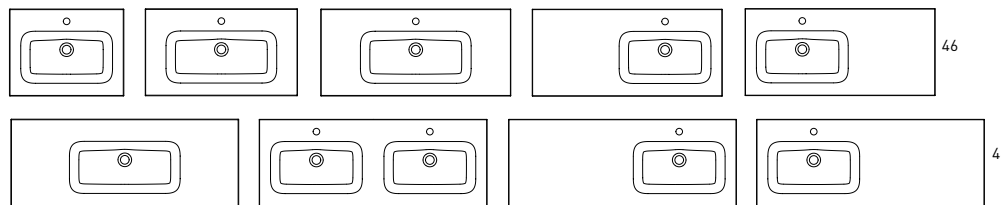

Carga mineral / Mineral marble

HASVIK	cod.	P.
60	81678	181
80	81679	222
100	81680	252
100 der/r	81681	252
100 izq/l	81682	252
120 1s.	81683	279
120 2s.	81684	347
120 1s. der/r	84538	295
120 1s. izq/l	84537	295

Para conjunto de mueble 2x60cm
For a 2x60cm vanities set

Profundidad de seno / Bowl's depth: 14,3 cm / Espesor lavabo / Basin's thickness: 1.5 cm
Ancho poza / Bowl's width: 48 cm / Ancho poza / Bowl's width: 58 cm

120 1s. der/r	81685	295
120 1s. izq/l	81686	295