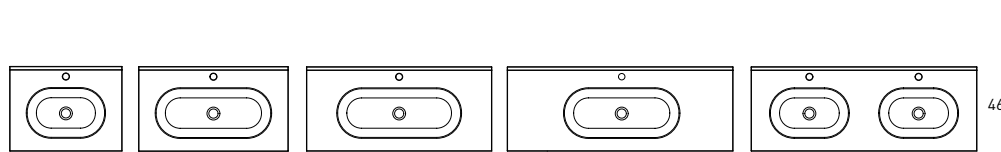

Profundidad de seno / Bowl's depth: 17 cm / Espesor lavabo / Basin's thickness: 1.8 cm / Ancho poza / Bowl's width: 46 cm

ADA	cod.	P.
60	83804	89
80	83805	110
100	83806	158
120 1s.	83807	226
120 doble lavabo	83808	268