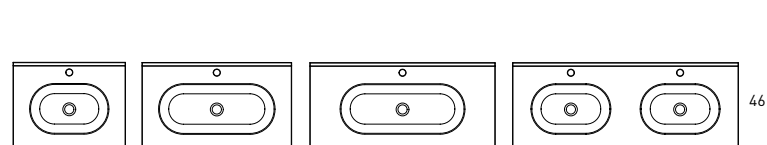

SIMBOLOGÍA MUEBLE / KEY FEATURES

LAVABO / WASHBASIN

 **Cerámico / Ceramic**

FLAT	cod.	P.
60	80021	80
80	80022	101
100	80077	135
120 doble lavabo	80047	253

Profundidad de seno / Bowl's depth: 17 cm / Espesor lavabo / Basin's thickness: 1.8 cm / Ancho poza / Bowl's width: 46 cm