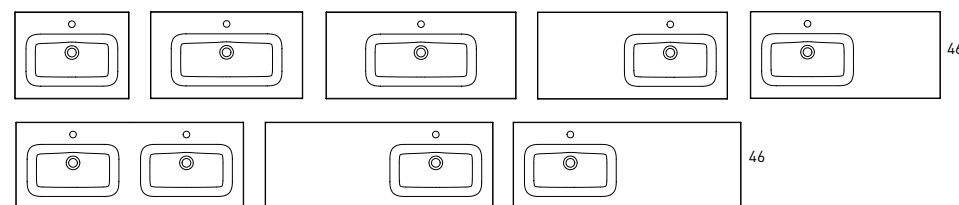

Carga mineral / Mineral marble

Profundidad de seno / Bowl's depth: 14,3 cm / Espesor lavabo / Basin's thickness: 1.5 cm / Ancho poza / Bowl's width: 48 cm y 58cm

HASVIK	cod.	P.
60	81678	181
80	81679	222
100	81680	252
100 der/r	81681	252
100 izq/l	81682	252
120 2s.	81684	347
120 1s. der/r	81685	295
120 1s. izq/l	81686	295