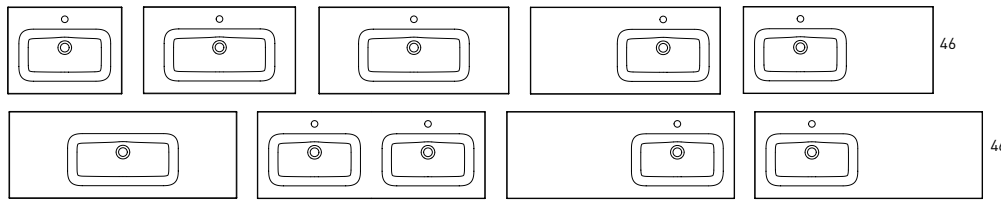

Carga mineral / Mineral marble

Medidas especiales
Special measures:

	cod.	P.
140 der/r	84542	380
140 izq/l	84541	380
140 2s	84539	380
160 der/r	84544	459
160 izq/l	84543	459
160 2s	84540	512
200 1s	84545	648

HASVIK

	cod.	P.
60	81678	181
80	81679	222
100	81680	252
100 der/r	81681	252
100 izq/l	81682	252
120 1s.	81683	279
120 2s.	81684	347
120 1s. der/r	84538	295
120 1s. izq/l	84537	295

Para conjunto de mueble 2x60cm
For a 2x60cm vanities set

120 1s. der/r	81685	295
120 1s. izq/l	81686	295

Profundidad de seno / Bowl's depth: 14,3 cm / Espesor lavabo / Basin's thickness: 1.5 cm / Ancho poza / Bowl's width: 48 cm / Ancho poza / Bowl's width: 58 cm