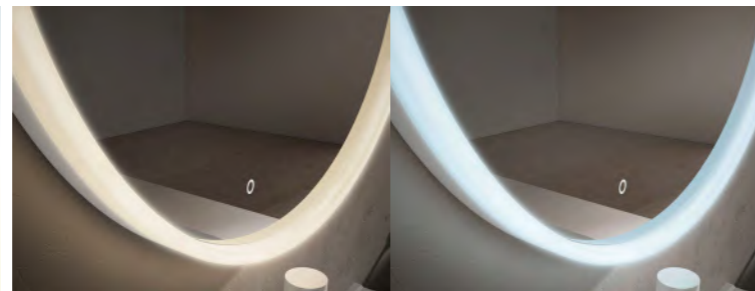

VARIO CUADRADO

	cod.	P.
60x60 cm	73494	235
80x80 cm	73495	319

Cambia tú mismo la temperatura de color que necesitas.

Change the color temperature as you need.

Regulable de 3000K a 6000K