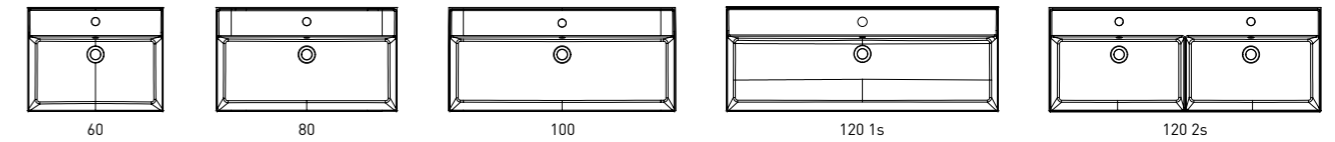

*Posibilidad de colocar sobre mueble o suspendido / Incluye tornillos de fijación para pared.

*Possibility of placing on furniture or wall hung / Includes wall fixings screws.

TAPA / TOP IDOLE

	cod.	P.
60x46cm	73436	50
80x46cm	73437	71
100x46cm	73438	95
120x46cm	73439	105
a medida	73440	1,0 cm/lineal