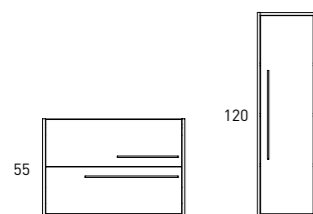

TÉCNICO/TECHNICAL AQUA

MUEBLE 2 CAJONES
VANITY 2 DRAWERS

Medida / Measure	Fondo 45 / Depth 45	B-Ada	Ceniza	Avio	Quarzo	Musgo	Cotton	Griggio	Navy	Black	Aliso	Valenti	P.
60	2C	73547	73548	73549	73550	73551	73552	73553	73554	73555	73556	73557	249
80	2C	73558	73559	73560	73561	73562	73563	73564	73565	73566	73567	73568	269
100	2C	73569	73570	73571	73572	73573	73574	73575	73576	73577	73578	73579	297

2 uds tiradores / handles	Grafito	Quarzo	Aluminio	*Precio incluido en el mueble (especificar código en pedido)
	73580	73581	73582	*Price included in vanity (specify code in order).

*Serie AQUA compatible con las gamas de lavabos Visobath. Consultar catálogo general.

*AQUA collection compatible with the Visobath washbasins. Consult general catalogue.

COLUMNA / tall unit
Fondo / depth 27

	B-Ada	Ceniza	Avio	Quarzo	Musgo	Cotton	Griggio	Navy	Black	Aliso	Valenti	P.
Tirador/handle Grafito	72064	72065	72066	72067	73507	73508	73509	73510	73511	72062	72063	195
Tirador/handle Quarzo	72088	72089	72090	72091	73512	73513	73514	73515	73516	72086	72087	195
Tirador/handle Aluminio	73496	73497	73498	73499	73500	73501	73502	73503	73504	73505	73506	195

*Reversible / Interior 3 baldas-shelves.