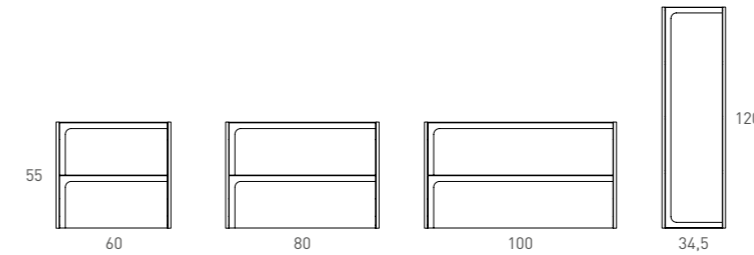

INTERIOR B-ADA

Prof/Depth 45

	B-Ada	Ceniza	Avio	Cotton	Navy	Musgo	Black	Griggio	Quarzo	Aliso	Valenti	P.
60 2C.	71642	73962	73963	73964	73965	73966	73967	73968	73969	73970	73971	319
80 2C.	71683	73972	73973	73974	73975	73976	73977	73978	73979	73980	73981	345
100 2C.	71724	73982	73983	73984	73985	73986	73987	73988	73989	73990	73991	389
100 2C. 1s. der	71765	73992	73993	73994	73995	73996	73997	73998	73999	74000	74001	389
100 2C. 1s. izq	71806	74002	74003	74004	74005	74006	74007	74008	74009	74010	74011	389

LACADO

*Todo mismo color Prof/Depth 45

	B-Ada	Ceniza	Avio	Cotton	Navy	Musgo	Black	Griggio	Quarzo	P.
60 2C.	71642	71643	71644	71645	71646	71647	71648	71649	71650	319
80 2C.	71683	71684	71685	71686	71687	71688	71689	71690	71691	345
100 2C.	71724	71725	71726	71727	71728	71729	71730	71731	71732	389
100 2C. 1s. der	71765	71766	71767	71768	71769	71770	71771	71772	71773	389
100 2C. 1s. izq	71806	71807	71808	71809	71810	71811	71812	71813	71814	389

COLUMNA INTERIOR

	B-Ada	Ceniza	Avio	Cotton	Navy	Musgo	Black	Griggio	Quarzo	Aliso	Valenti	P.
Aliso 120	71878	71879	71880	71881	71882	71883	71884	71885	71886	71856	71887	249
Valenti 120	71868	71869	71870	71871	71872	71873	71874	71875	71876	71877	71857	249
Black 120	71858	71859	71860	71861	71862	71863	71853	71864	71865	71866	71867	249
B-ada 120	71847	74016	74017	74018	74019	74020	74021	74022	74023	74024	74025	249
Lacado 120	71847	71848	71849	71850	71851	71852	71853	71854	71855	-	-	249

*Serie INDICO compatible con lavabos de Visobath. Consultar catálogo general.

*INDICO collection compatible with the Visobath washbasins. Consult general catalogue.