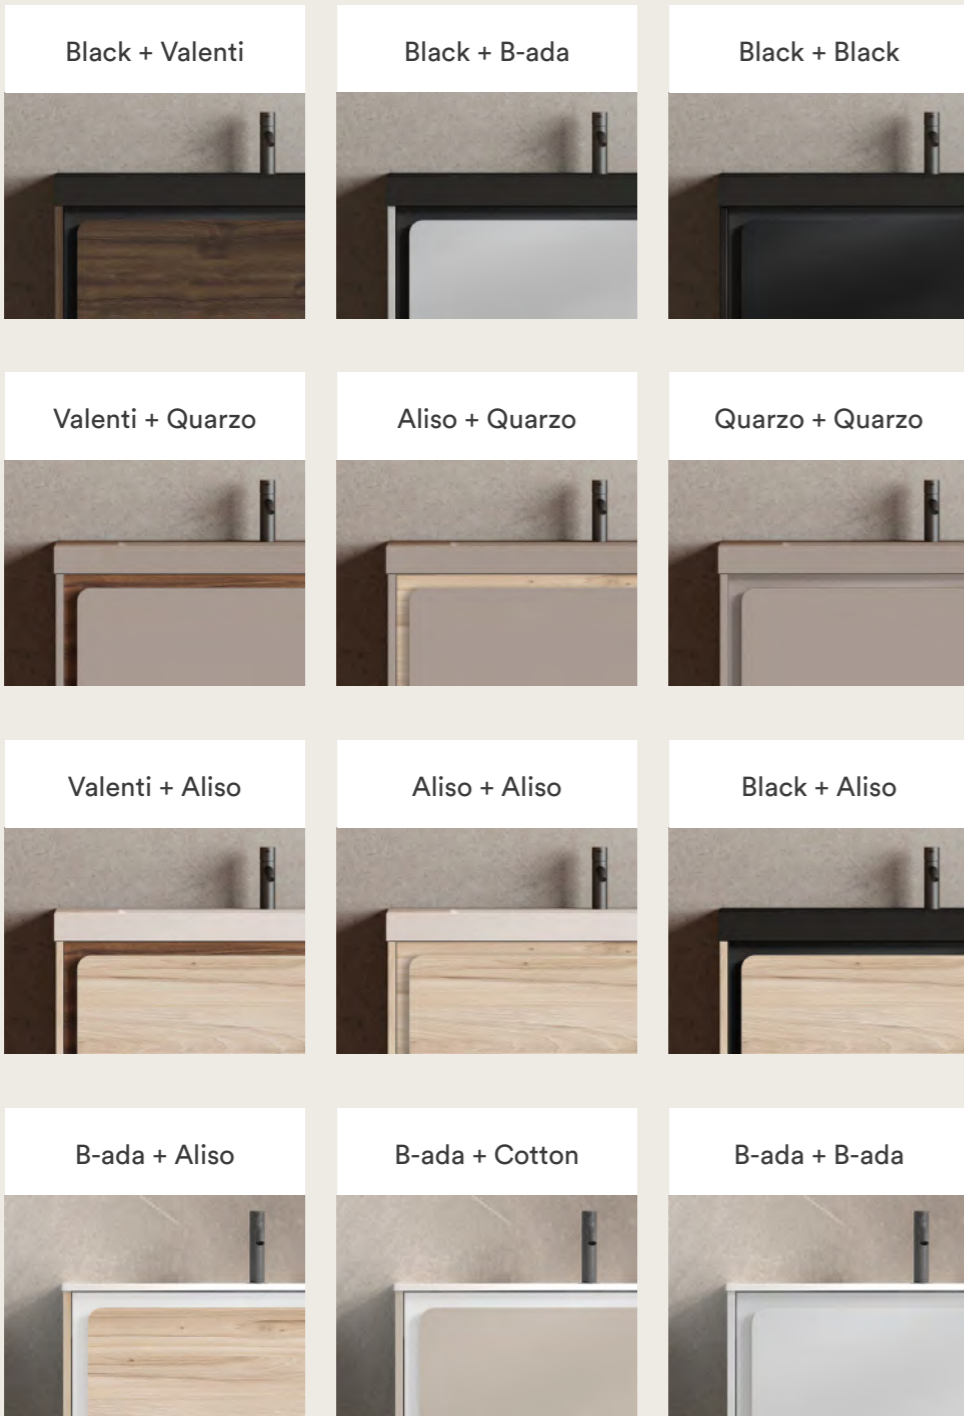

*Lavabo LILA compatible con todas las gamas Visobath / Compatible with all Visobath collections.

INDICO

INSPIRATIONAL BATHROOM

INDICO 1

Inspirational bathroom

- 71748 Mueble INDICO 100cm · valenti/cotton
- 83737 Lavabo NANTES 100cm · cotton
- 87683 Espejo ALEXA LED 90cm · negro
- 71871 Columna INDICO · valenti/cotton