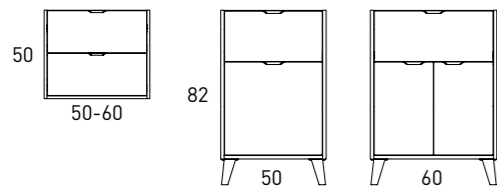

TÉCNICO / TECHNICAL MIDI

	Aliso	Valenti	B-ada	Ceniza	Avio	Quarzo	Musgo	Cotton	Griggio	Navy	Black	P.
Fondo/Depth 35,5	cod.	cod.	cod.	cod.	cod.	cod.	cod.	cod.	cod.	cod.	cod.	P.
50 2C susp.	73383	73384	73385	73386	73387	73388	73389	73390	73391	73392	73393	207
60 2C susp.	73394	73395	73396	73397	73398	73399	73400	73401	73402	73403	73404	219
50 1C/1P suelo	73405	73406	73407	73408	73409	73410	73411	73412	73413	73414	73415	229
60 1C/2P suelo	73416	73417	73418	73419	73420	73421	73422	73423	73424	73425	73426	259

	Alu.	Negro		Alu.	Negro
Tiradores 2 uds / handles	73469	73470	4 uds Patatas/legs	87609	87610
Tiradores 3 uds / handles	73472	73473			

*Precio incluido en el mueble (especificar código en pedido) / Price included in vanity (specify code in order).
*3uds de tirador para 60cm a suelo / 3 handles for 60cm floorstanding option.

*La serie Midi solo es compatible con el lavabo Midi / Midi collection compatible with Midi washbasin.