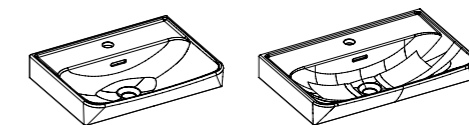

Cerámico / Ceramic

LAVABO INTEGRADO	cod.	P.
Midi 50cm	73475	139
Midi 60cm	73476	147