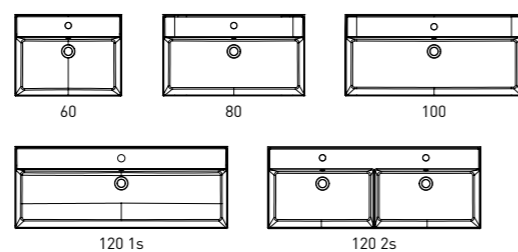

*Reversible / Interior 3 baldas-shelves.

ACABADOS/FINISHES AQUA

Mueble / Vanity

Tiradores / Handles

Cerámico / Ceramic

LAVABO / WASHBASIN LILA

Fondo / Depth 46	Grosor / Thickness 12	cod.	P.
60		73517	179
80		73518	205
100		73519	245
120		73520	347
120 2s		73521	356