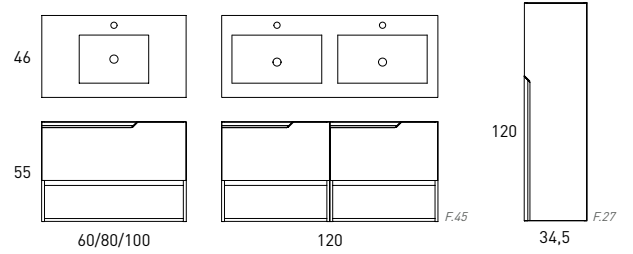

ELEVEN

MUEBLE 1 CAJON + LAVABO FLAT

Acabado	60cm	80cm	100cm	120cm 2s
Blanco-Ada	85616	85621	85626	85631
Ceniza	85617	85622	85627	85632
Avio	85618	85623	85628	85633
Valenti	85619	85624	85629	85634
Crudo	85620	85625	85630	85635
PVP	250	275	342	581

COLUMNA Reversible

Acabado	Ref.
Blanco-Ada	85656
Ceniza	85657
Avio	85658
Valenti	85659
Crudo	85660
PVP	292