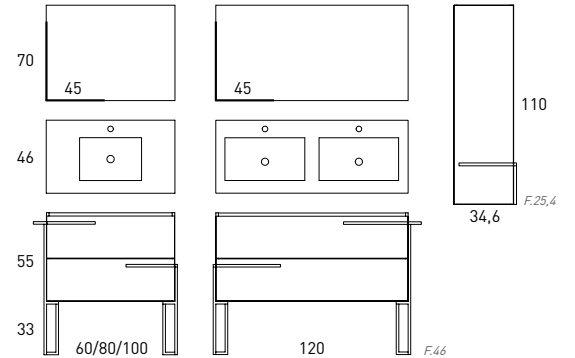

SCALA

MUEBLE + LAV FLAT + ESTRUCTURA IZ.

Acabado	60cm	80cm	100cm	120cm 2s
B-soul	84890	84898	84906	84914
Abedul	84891	84899	84907	84915
Crudo	84892	84900	84908	84916
Quarzo	84893	84901	84909	84917
PVP	434	469	537	695

COLUMNA

Acabado	1 pta. Izq.	1 pta. Der.
B-soul	83906	83912
Abedul	83904	83910
Crudo	83905	83911
Quarzo	83908	83914
PVP	170	170

MB + LAV + ESP + ESTANTE + ESTR. IZO.

Acabado	60cm	80cm	100cm	120cm 2s
B-soul	84886	84894	84902	84910
Abedul	84887	84895	84903	84911
Crudo	84888	84896	84904	84912
Quarzo	84889	84897	84905	84913
PVP	569	621	700	875

*Espejo ELDA / Lavabo FLAT
*Tirador metálico (color grafito)