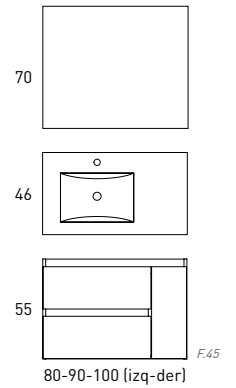

BOX

MUEBLE 2CAJ/1PTA + LAVABO FLAT

Acabado	80 izq.	80 der.	90 izq.	90 der.	100 izq.	100 der.
Nieve Brillo	86796	86800	83427	83419	86804	86808
Gris Brillo	86795	86799	83428	83420	86803	86807
Abedul	86797	86801	84985	84981	86805	86809
Crudo	86798	86802	84984	84980	86806	86810
Valenti	89313	89314	89315	89316	89317	89318
PVP	363	363	438	438	469	469

MUEBLE 2CAJ/1PTA + LAV FLAT + ESP SEVILLA

Acabado	80 izq.	80 der.	90 izq.	90 der.	100 izq.	100 der.
Nieve Brillo	86812	86816	83423	83415	86820	86824
Gris Brillo	86811	86815	83424	83416	86819	86823
Abedul	86813	86817	84983	84979	86821	86825
Crudo	86814	86818	84982	84978	86822	86826
Valenti	89319	89320	89321	89322	89323	89324
PVP	406	406	485	485	518	518

*Izquierda / Derecha hace referencia a la poza del lavabo.