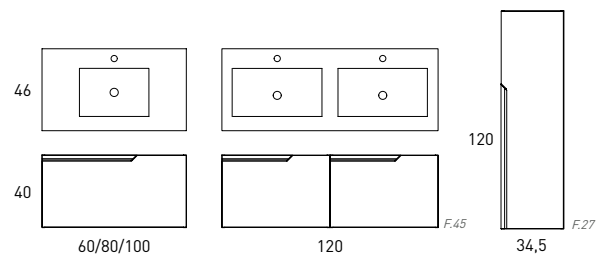

ELEVEN

MUEBLE 1 CAJON + LAVABO FLAT

Acabado	60cm	80cm	100cm	120cm 2s
Blanco-Ada	71314	71319	71324	71329
Ceniza	71315	71320	71325	71330
Avio	71316	71321	71326	71331
Valenti	71317	71322	71327	71332
Crudo	71318	71323	71328	71333
PVP	231	247	309	553

COLUMNA Reversible

Acabado	Ref.
Blanco-Ada	85656
Ceniza	85657
Avio	85658
Valenti	85659
Crudo	85660
PVP	292