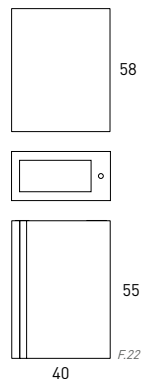

LAGOS 40

MUEBLE 40 + LAVABO + ESPEJO

Acabado **40cm**

Niágara - Tir. Negro	88104
Aliso - Tir. Negro	70821
B-ada	88105
Musgo	88118
Avio	88119
Ceniza	88106
PVP	219

Pack
Mueble, Lavabo y Espejo
Un solo embalaje