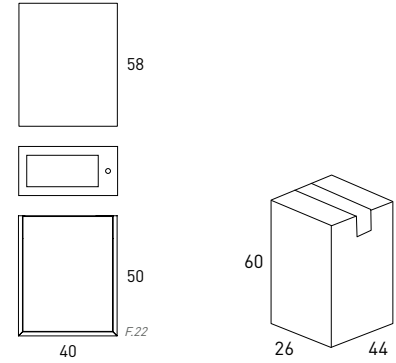

LOFT

Pack
Mueble, Lavabo y Espejo
Un solo embalaje

MUEBLE 40 + LAVABO + ESPEJO

Acabado	40cm
Niágara	88113
B-ada	88114
Ceniza	88115
PVP	179