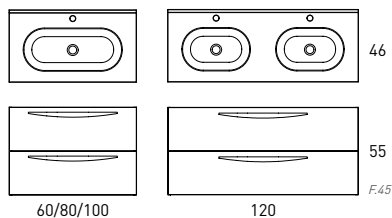

ARCO

MUEBLE + LAVABO FLAT

Acabado	60cm	80cm	100cm	120cm 2s
Blanco-Ada	86196	86204	86212	88157
Ceniza	86197	86205	86213	88158
Musgo	88150	88152	88154	88156
Avio	86594	86595	86596	88159
PVP	399	432	515	698

COLUMNA REVERSIBLE

Acabado	Ref.
Blanco-Ada	86119
Ceniza	86122
Musgo	86123
Avio	86120
PVP	226

MUEBLE + LAVABO ADA

Acabado	60cm	80cm	100cm	120cm 2s
Blanco-Ada	86828	86831	86834	88161
Ceniza	86829	86832	86835	88162
Musgo	88151	88153	88155	88160
Avio	86597	86598	86599	88163
PVP	411	442	533	717

EXPRESS

MUEBLE 80 + LAVABO ADA
442€