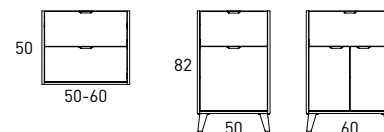

MIDI

MUEBLE 2C SUSPENDIDO + LAVABO MIDI

Acabado	Tirador negro		Tirador cromo	
	50cm	60cm	50cm	60cm
Aliso	73898	73902	73906	73910
Valenti	73899	73903	73907	73911
B-ada	73900	73904	73908	73912
Ceniza	73901	73905	73909	73913
PVP	332	351	332	351

MUEBLE A SUELO + LAVABO MIDI

Acabado	Tirador negro		Tirador cromo	
	50 1C 1P	60 1C 2P	50 1C 1P	60 1C 2P
Aliso	73914	73918	73922	73926
Valenti	73915	73919	73923	73927
B-ada	73916	73920	73924	73928
Ceniza	73917	73921	73925	73929
PVP	353	390	353	390

Fondo 35,5cm

MUEBLE 2C SUSPENDIDO + TAPA

Acabado	Tirador negro		Tirador cromo	
	50cm	60cm	50cm	60cm
Aliso	73930	73934	73938	73942
Valenti	73931	73935	73939	73943
PVP	228	257	228	257
B-ada	73932	73936	73940	73944
Ceniza	73933	73937	73941	73945
PVP	267	296	267	296

MUEBLE A SUELO + TAPA

Acabado	Tirador negro		Tirador cromo	
	50 1C 1P	60 1C 2P	50 1C 1P	60 1C 2P
Aliso	73946	73950	73954	73958
Valenti	73947	73951	73955	73959
PVP	250	296	250	296
B-ada	73948	73952	73956	73960
Ceniza	73949	73953	73957	73961
PVP	288	334	288	334

LAVABO PETIT

Lavabo cerámico

Petit 30x30 cm
Ref. 73467
P. 97

Petit round 32Ø cm
Ref. 73468
P. 107

*Tapa Aliso y Valenti modelo Idole / Tapa B-ada y Ceniza modelo Compatech.