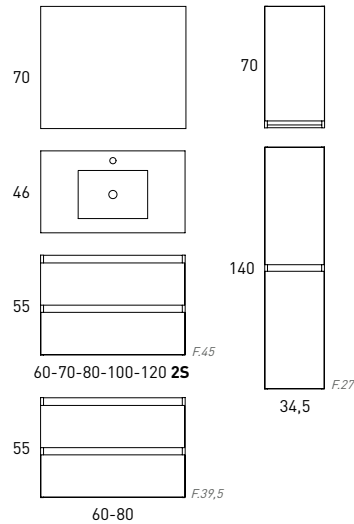

BOX

MUEBLE 2C + LAVABO FLAT - Fondo 45

Acabado	60cm	70cm	80cm	100cm	120cm 2S
Nieve Brillo	83375	83383	83387	83391	85279
Gris Brillo	83376	83384	83388	83392	85280
Abedul	84953	84957	84961	84965	84977
Crudo	84952	84956	84960	84964	84976
Valenti	88359	88360	88361	88362	88363
PVP	276	302	309	373	557

Fondo Reducido 40

60 red.	80 red.
83399	83407
83400	83408
84969	84973
84968	84972
89333	89334
276	309

AUXILIAR

Acabado	Columna	Colgar
Nieve Brillo	82323	82328
Gris Brillo	82325	82330
Abedul	84488	84492
Crudo	84487	84491
Valenti	88374	88375
PVP	188	125

MUEBLE 2C + LAV FLAT + ESP SEVILLA - Fondo 45

Acabado	60cm	70cm	80cm	100cm	120cm 2S
Nieve Brillo	82883	83379	82886	82889	85277
Gris Brillo	82884	83380	82887	82890	85278
Abedul	84951	84955	84959	84963	84975
Crudo	84950	84954	84958	84962	84974
Valenti	88364	88365	88366	88367	88368
PVP	312	341	351	421	615

Fondo Reducido 40

60 red.	80 red.
83395	83403
83396	83404
84967	84971
84966	84970
89335	89336
312	351