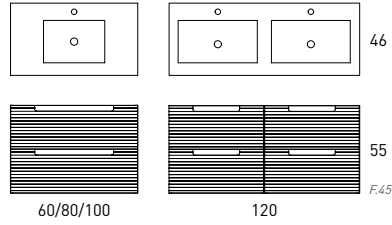

KYOTO

MUEBLE + LAVABO FLAT

Acabado	60cm	80cm	100cm	120cm 2s
Blanco-Ada	88179	88184	88189	89349
Ceniza	88180	88185	88190	89350
Navy	88181	88186	88191	89351
Cotton	88183	88188	88193	89353
PVP	369	419	506	833

COLUMNA REVERSIBLE

Acabado	Ref.
Blanco-Ada	88209
Ceniza	88210
Navy	88211
Cotton	88213
PVP	240

MUEBLE + LAVABO ADA

Acabado	60cm	80cm	100cm	120cm 2s
Blanco-Ada	88194	88199	88204	8934901
Ceniza	88195	88200	88205	8935001
Navy	88196	88201	88206	8935101
Cotton	88198	88203	88208	8935301
PVP	378	432	527	852