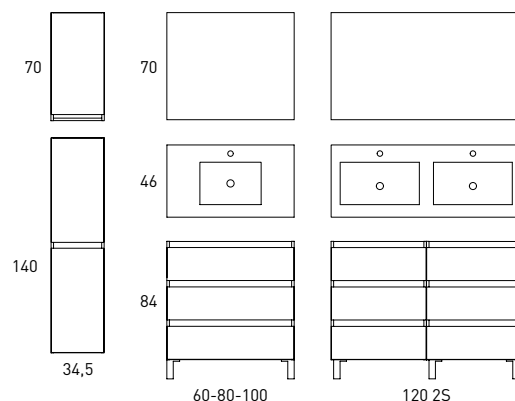

BOX

MUEBLE 3C + LAVABO FLAT - Fondo 45

Acabado	60cm	80cm	100cm	120cm 2S
Nieve Brillo	83327	83331	83335	83359
Gris Brillo	83328	83332	83336	83360
Abedul	84921	84925	84929	84941
Crudo	84920	84924	84928	84940
Valenti	89325	89326	89327	89328
PVP	343	389	461	801

Fondo Reducido 40

60 red.	80 red.
83343	83351
83344	83352
84933	84937
84932	84936
89337	89338
343	389

AUXILIAR

Acabado	Columna	Colgar
Nieve Brillo	82323	82328
Gris Brillo	82325	82330
Abedul	84488	84492
Crudo	84487	84491
Valenti	88374	88375
PVP	188	125

MUEBLE 3C+ LAV FLAT + ESP SEVILLA - Fondo 45

Acabado	60cm	80cm	100cm	120cm 2S
Nieve Brillo	82895	82898	82901	83355
Gris Brillo	82896	82899	82902	83356
Abedul	84919	84923	84927	84939
Crudo	84918	84922	84926	84938
Valenti	89329	89330	89331	89332
PVP	379	432	509	860

Fondo Reducido 40

60 red.	80 red.
83339	83347
83340	83348
84931	84935
84930	84934
89339	89340
379	432

389€

MUEBLE 80 + LAVABO FLAT