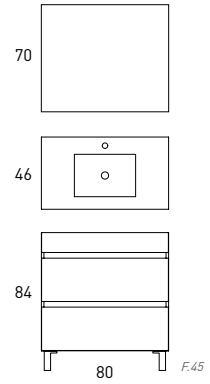

BOX

MUEBLE 2C SUELO + LAVABO FLAT

Acabado	80cm
Nieve Brillo	83862
Crudo	85023
Valenti	89311
PVP	329

MB 2C SUELO + LAV FLAT + ESP SEVILLA

Acabado	80cm
Nieve Brillo	83860
Crudo	85022
Valenti	89312
PVP	368