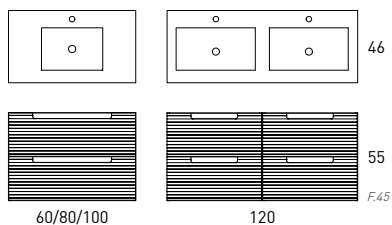

434€

MUEBLE 80 + LAVABO FLAT

KYOTO

MUEBLE + LAVABO FLAT

| Acabado | 60cm | 80cm | 100cm | 120cm 2s |
|------------|------------|------------|------------|------------|
| Blanco-Ada | 88179 | 88184 | 88189 | 89349 |
| Ceniza | 88180 | 88185 | 88190 | 89350 |
| Navy | 88181 | 88186 | 88191 | 89351 |
| Cotton | 88183 | 88188 | 88193 | 89353 |
| PVP | 369 | 419 | 506 | 833 |