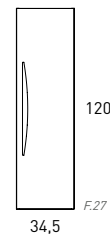

COLUMNA REVERSIBLE

Acabado	Ref.
Blanco-Ada	86119
Ceniza	86122
Musgo	86123
Avio	86120
PVP	226