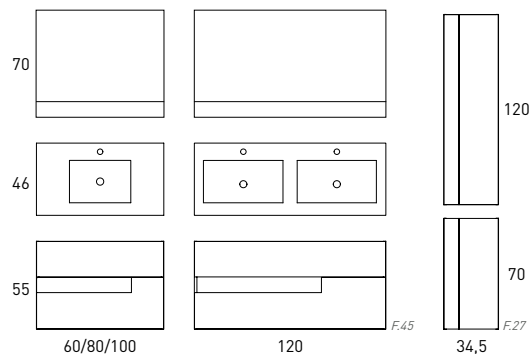

VISION

MUEBLE + LAVABO FLAT

Acabado	60cm	80cm	100cm	120cm 2s
Abedul - Tórtora	83847	83848	83849	83850
Valenti - Negro	71295	71296	71297	71298
Nieve Br.- Bco.	83839	83840	83841	83842
Gris Br.- Bco.	83855	83856	83857	83858
PVP	365	403	482	658

MUEBLE + LAV FLAT + ESP VISION

Acabado	60cm	80cm	100cm	120cm 2s
Abedul - Tórtora	83843	83844	83845	83846
Valenti - Negro	71299	71300	71301	71302
Nieve Br.- Bco.	83835	83836	83837	83838
Gris Br.- Bco.	83851	83852	83853	83854
PVP	428	481	573	763

*Espejo VISION / Lavabo FLAT