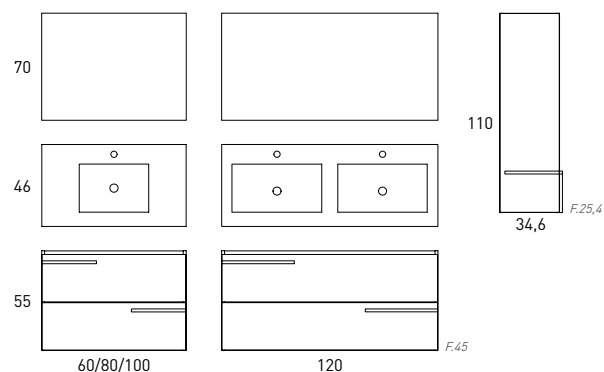

SCALA

MUEBLE 2C + LAVABO FLAT

Acabado	60cm	80cm	100cm	120cm 2s
B-soul	86559	86563	86567	86571
Abedul	86560	86564	86568	86572
Crudo	86561	86565	86569	86573
Quarzo	86562	86566	86570	86574
PVP	337	373	440	599

MUEBLE + LAV FLAT + ESP SEVILLA

Acabado	60cm	80cm	100cm	120cm 2s
B-soul	86543	86547	86551	86555
Abedul	86544	86548	86552	86556
Crudo	86545	86549	86553	86557
Quarzo	86546	86550	86554	86558
PVP	373	416	488	657

COLUMNA

Acabado	1 pta. Izq.	1 pta. Der.
B-soul	83906	83912
Abedul	83904	83910
Crudo	83905	83911
Quarzo	83908	83914
PVP	170	170

* Espejo SEVILLA / Lavabo FLAT

* Tirador metálico (color grafito)