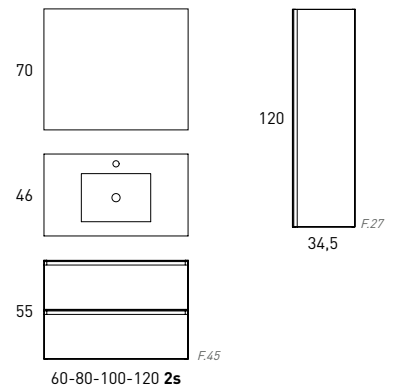

GRANADA

MUEBLE 2C + LAVABO FLAT

	60cm			80cm			100cm			120cm 2 senos		
	Tir. Alum.	Tir. Negro	Tir. Bco.	Tir. Alum.	Tir. Negro	Tir. Bco.	Tir. Alum.	Tir. Negro	Tir. Bco.	Tir. Alum.	Tir. Negro	Tir. Bco.
Crudo	86685	86641	86661	86693	86647	86669	86701	86653	86677	88146	88130	88138
Canela	86686	86642	86662	86694	86186	86670	86702	86654	86678	88147	88131	88139
Bco-Ada	86687	86643	86663	86695	86185	86671	86703	86655	86679	88148	88132	88140
Ceniza	86688	86644	86664	86696	86648	86672	86704	86656	86680	88149	88133	88141
PVP	308			348			422			597		

MUEBLE 2C + LAVABO FLAT + ESPEJO SEVILLA

	60cm			80cm			100cm			120cm 2 senos		
	Tir. Alum.	Tir. Negro	Tir. Bco.	Tir. Alum.	Tir. Negro	Tir. Bco.	Tir. Alum.	Tir. Negro	Tir. Bco.	Tir. Alum.	Tir. Negro	Tir. Bco.
Crudo	86681	86637	86657	86689	86645	86665	86697	86649	86673	88142	88126	88134
Canela	86682	86638	86658	86690	86187	86666	86698	86650	86674	88143	88127	88135
Bco-Ada	86683	86639	86659	86691	86184	86667	86699	86651	86675	88144	88128	88136
Ceniza	86684	86640	86660	86692	86646	86668	86700	86652	86676	88145	88129	88137
PVP	343			391			470			656		

COLUMNA REVERSIBLE

	Tirador		
	Aluminio	Negro	Blanco
Crudo	86786	86794	86790
Canela	86787	86190	86791
Bco-Ada	86788	86191	86792
Ceniza	86785	86793	86789
PVP	189