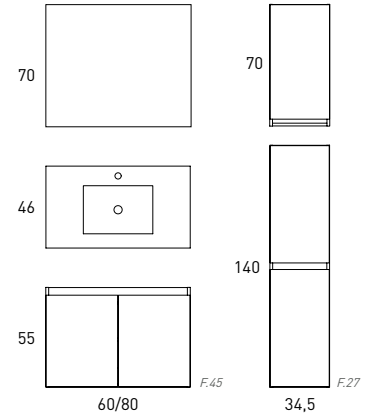

BOX

MUEBLE 2P + LAVABO FLAT

Acabado	60cm	80cm
Nieve Brillo	83363	83367
Gris Brillo	83364	83368
Abedul	84945	84949
Crudo	84944	84948
Valenti	89307	89308
PVP	215	227

MB 2P + LAV FLAT + ESP SEVILLA

Acabado	60cm	80cm
Nieve Brillo	82950	82955
Gris Brillo	82951	82956
Abedul	84943	84947
Crudo	84942	84946
Valenti	89309	89310
PVP	251	270

AUXILIAR

Acabado	Columna	Colgar
Nieve Brillo	82323	82328
Gris Brillo	82325	82330
Abedul	84488	84492
Crudo	84487	84491
Valenti	88374	88375
PVP	188	125

MUEBLE 60 + LAVABO FLAT

215€