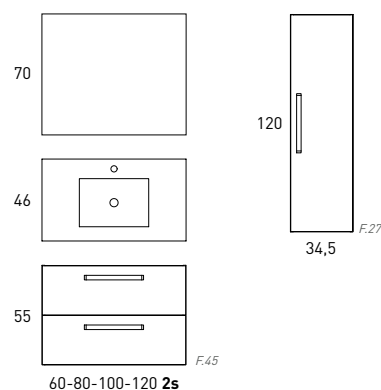

BONDI

MUEBLE + LAVABO FLAT

	60cm			80cm			100cm			120cm 2 senos		
	Tir. Inox	Tir. Negro	Tir. Bco.	Tir. Inox	Tir. Negro	Tir. Bco.	Tir. Inox	Tir. Negro	Tir. Bco.	Tir. Inox	Tir. Negro	Tir. Bco.
Valenti	89200	89216	89232	89204	89220	89236	89208	89224	89240	89212	89228	89244
Crudo	89201	89217	89233	89205	89221	89237	89209	89225	89241	89213	89229	89245
Bco-ada	89202	89218	89234	89206	89222	89238	89210	89226	89242	89214	89230	89246
Ceniza	89203	89219	89235	89207	89223	89239	89211	89227	89243	89215	89231	89247
PVP	311			345			410			595		

COLUMNA REVERSIBLE

	Tirador		
	Inox	Negro	Blanco
Valenti	89054	88825	89047
Crudo	89052	88823	89045
Bco-ada	89048	88819	89041
Ceniza	89049	88820	89042
PVP	179		

MUEBLE + LAVABO FLAT + ESPEJO SEVILLA

	60cm			80cm			100cm			120cm 2 senos		
	Tir. Inox	Tir. Negro	Tir. Bco.	Tir. Inox	Tir. Negro	Tir. Bco.	Tir. Inox	Tir. Negro	Tir. Bco.	Tir. Inox	Tir. Negro	Tir. Bco.
Valenti	89248	89264	89280	89252	89268	89284	89256	89272	89288	89260	89276	89292
Crudo	89249	89265	89281	89253	89269	89285	89257	89273	89289	89261	89277	89293
Bco-ada	89250	89266	89282	89254	89270	89286	89258	89274	89290	89262	89278	89294
Ceniza	89251	89267	89283	89255	89271	89287	89259	89275	89291	89263	89279	89295
PVP	347			389			458			654