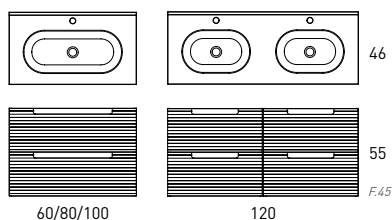

419€
MUEBLE 80 + LAVABO FLAT