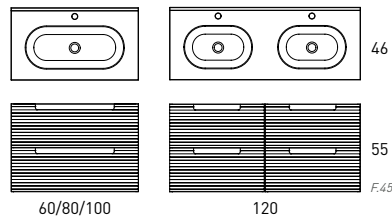

Nuevo espejo VARIO 60

Ref. 73492

P. 222

MUEBLE 60 + LAVABO FLAT

369€