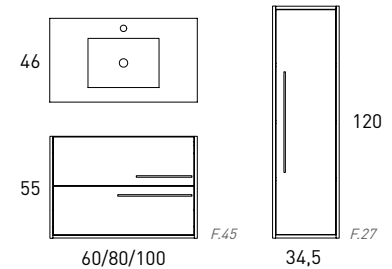

MUEBLE 80 + LAVABO FLAT

349€