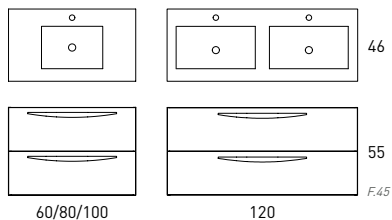

Tirador blanco

Tirador inox

Tirador negro

411€
MUEBLE 60 + LAVABO ADA

ARCO

MUEBLE + LAVABO FLAT

| Acabado | 60cm | 80cm | 100cm | 120cm 2s |
|------------|------------|------------|------------|------------|
| Blanco-Ada | 86196 | 86204 | 86212 | 88157 |
| Ceniza | 86197 | 86205 | 86213 | 88158 |
| Musgo | 88150 | 88152 | 88154 | 88156 |
| Avio | 86594 | 86595 | 86596 | 88159 |
| PVP | 399 | 432 | 515 | 698 |