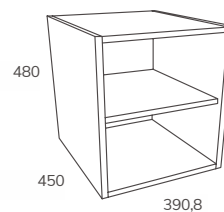

Módulo 2 huecos (400 mm)