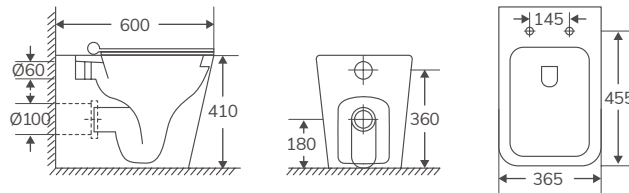

RHODAS PARA CISTERNA EMPOTRADA (incluye tapa)

Código	Producto	Peso (kg)	Uds. Pal.	PVP
10934	Inod. BTW compacto para cisterna empotrada negro mate	25	18	494,51 €