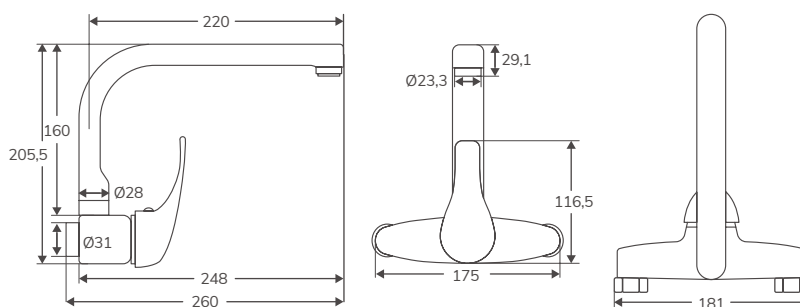

ART

Código	Descripción	PVP
32515	Monomando fregadero pared caño fundido C/Alto 150 mm	100,00 €

GRIFERÍA | SIFONES

Sifones telescópicos para lavabo

En stock. Entrega inmediata

SIFÓN ECONÓMICO

Código	Descripción	PVP
20586	Sifón telescópico para lavabo Zinc	17,00 €
10948	Sifón telescópico para lavabo latón	16,59 €