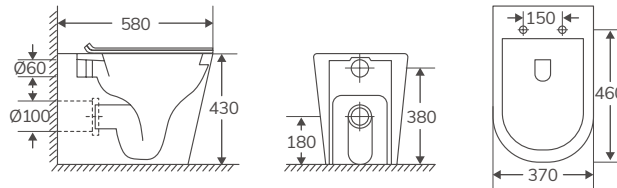

TURÍN PARA CISTERNA EMPOTRADA (incluye tapa)

Código	Producto	Peso (kg)	Uds. Pal.	PVP
385508	Inod. BTW compacto para cisterna empotrada negro mate	25	18	494,51 €