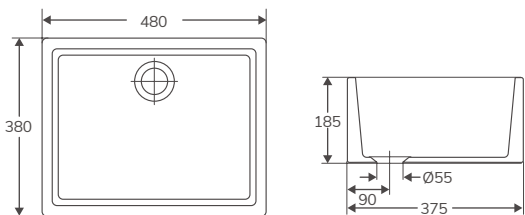

CERÁMICA | COMPLEMENTOS

Piezas técnicas

NUEVO

En stock. Entrega inmediata

PILA RECTANGULAR SINTRA

Código	Medidas / acabado	PVP
78615002C	(480x380x190 mm) Blanco brillo	162,00 €