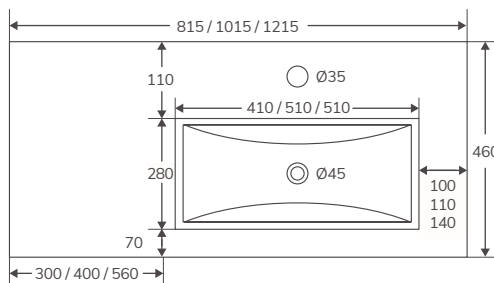

LAVABOS | INTEGRADOS

Cerámicos

NUEVO   

En stock. Entrega inmediata

460 ECO DESPLAZADO

Código	Medidas / acabado	PVP
02475	Izquierdo. 810x460 mm. Grosor 19 mm. Blanco brillo	121,80 €
02476	Izquierdo. 1010x460 mm. Grosor 19 mm. Blanco brillo	242,55 €
02477	Izquierdo. 1210x460 mm. Grosor 19 mm. Blanco brillo	330,75 €
385980	Derecho. 810x460 mm. Grosor 19 mm. Blanco brillo	121,80 €
385981	Derecho. 1010x460 mm. Grosor 19 mm. Blanco brillo	242,55 €
385982	Derecho. 1210x460 mm. Grosor 19 mm. Blanco brillo	330,75 €