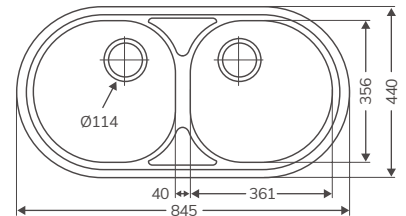

FREGADEROS | SERIE RESINA

Color y modernidad

Material bajo pedido 7-10 días

ROMA

Producto	PVP
Roma 2 Cubetas S/E Básico	260,82 €
Roma 2 Cubetas S/E Granito	322,60 €
Roma 2 Cubetas S/E Liso	322,60 €
Roma 2 Cubetas S/E Especial	350,06 €

S/E 845x440 mm
Apto montaje sobre encimera mueble 800 mm
Profundidad cubeta 200 mm