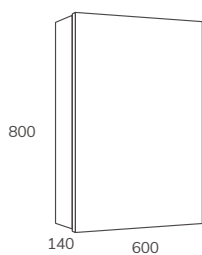

YORK | CAMERINO

Con puertas

Acabado	Ancho 600 mm (600x140x800)	Ancho 700 mm (700x140x800)	Ancho 800 mm (800x140x800)
Blanco lacado brillo	120,00 €	123,00 €	174,00 €
Gris	103,00 €	112,00 €	149,00 €