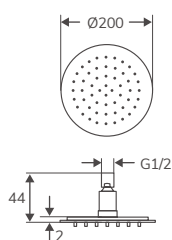

RONDO | GRIFERÍA

Pack ducha termostática empotrada

En stock. Entrega inmediata

CONFIGURACIÓN DEL PACK

OPCIONES

PACK DUCHA TERMOSTÁTICA EMPOTRADA

Código	Descripción	PVP
HBGRD005	Brazo pared para ducha cromo	32,00 €
HBGRD005B	Brazo pared para ducha negro	34,00 €
HBGRD004	Rociador redondo lluvia cromo	63,00 €
HBGRD004B	Rociador redondo lluvia negro	68,00 €
HBGR3009	Teleducha 3 funciones cromo	58,00 €
HBGRD017	Mezclador termostático cromo	268,00 €
HBGRD017B	Mezclador termostático negro	295,00 €

Brazo ducha de pared redondo de 350 mm de largo
Rociador de ducha redondo efecto lluvia de Ø200 mm
Teleducha con tres funciones ABS conexión G1/2
Grifería termostática redonda de encastre 2 vías
Caja empotrada In-box incluida