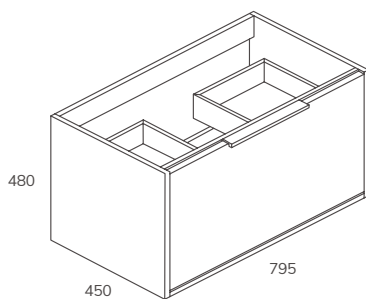

N. mate

Frente

Roble Collet

DUOX | MUEBLE

Suspendido

80 cm
120 cm (60+60)

Acabado estructura

Acabado Frente