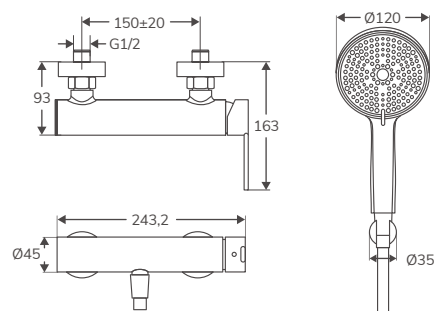

RONDO | GRIFERÍA

Pack ducha

En stock. Entrega inmediata

MONOMANDO ENCASTRE DUCHA

Código	Descripción	PVP
HBGR4004	Monomando encastre ducha cromo	89,00 €
HBGR4004G	Monomando encastre ducha gun metal	105,00 €
HBGR4004B	Monomando encastre ducha negro mate	95,00 €
HBGR4004BN	Monomando encastre ducha níquel cepillado	105,00 €
HBGR4004BG	Monomando encastre ducha oro cepillado	105,00 €

Cartucho cerámico de 35 mm
Cuerpo en latón. y maneta de zinc
Conexión G1/2"
Caja empotrable (Ref. HBCI0002) incluida

MONOMANDO EXTERNO DE DUCHA

Código	Descripción	PVP
HBGR4024	Monomando externo ducha cromo	121,00 €
HBGR4024G	Monomando externo ducha negro mate	142,00 €
HBGR4024B	Monomando externo ducha gun metal	132,00 €
HBGR4024BN	Monomando externo ducha níquel cepillado	142,00 €
HBGR4024BG	Monomando externo ducha oro cepillado	142,00 €

Cartucho cerámico de 35 mm
Cuerpo en latón. y maneta de zinc
Conexión G1/2"
Teleducha flexible tres funciones ABS y soporte a pared incluidos