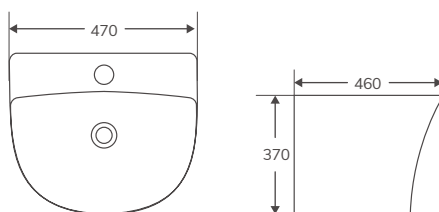

LAVABOS | SEMIPEDESTAL / SEMIENCASTRE

Cerámicos

NUEVO   

En stock. Entrega inmediata

ZENTO 47 S (Posibilidad de anclaje a pared. Tornillería incluida)

Código	Medidas / acabado	PVP
385357	(470x460x370 mm) Blanco brillo	194,89 €