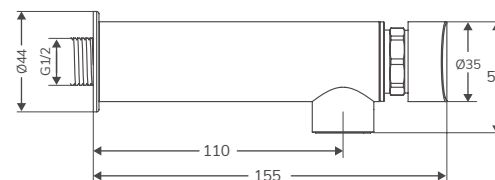

GRIFO DE LAVABO TEMPORIZADO DE PARED

Código	Descripción	PVP
10493	Grifo temporizado de pared cromo	42,83 €

*Ver características generales en página 320