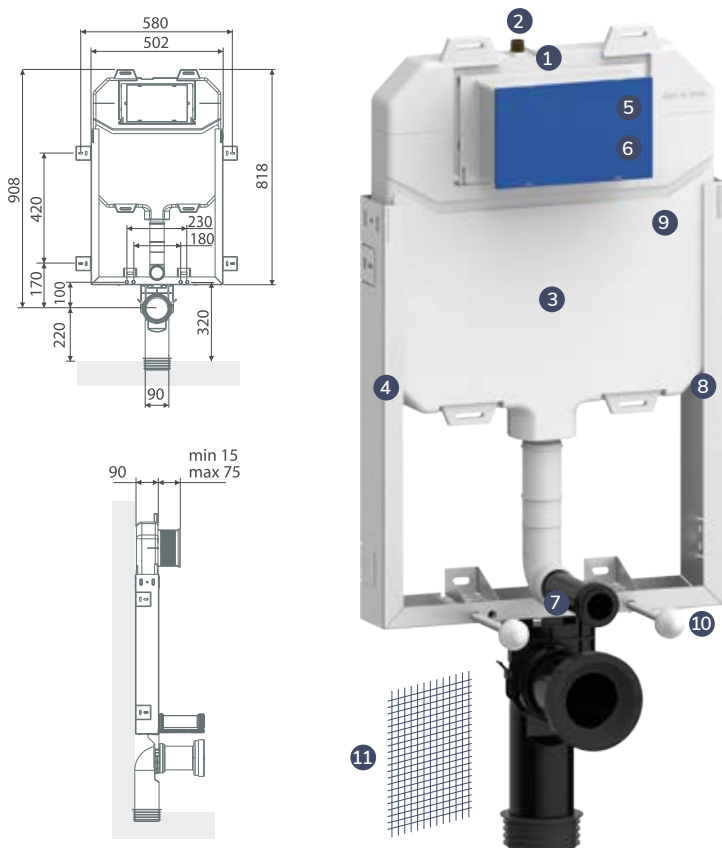

SANTA | CISTERNA EMPOTRADA

Doble descarga

CÓDIGO 40240 / VÍDEO INSTALACIÓN

- 1 - Llenado silencioso
- 2 - Velocidad de llenado: 6 l./40 s. a 3 bar
- 3 - Cuerpo aislado para evitar la condensación y el ruido
- 4 - Instalación en paredes de mampostería
- 5 - Inod. de protección
- 6 - Doble botón de descarga ajustable: 2/4 l. o 3/6 l.
- 7 - Instalación para inodoro colgante
- 8 - Estructura de acero resistente a la corrosión
- 9 - Presiones de trabajo: 0,5 - 16 bar
- 10 - Soportes de inodoro ajustables: 18 o 23 mm.
- 11 - Incluye malla de yeso