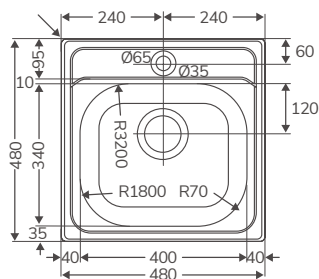

FREGADEROS | SERIE INOX

Resistencia y durabilidad

En stock. Entrega inmediata

STYL 1 SENO

Código	Producto	PVP
36391	Styl 1 Seno con pestaña 470x470 mm	83,68 €

Espesor chapa 0.7 mm
Profundidad cubeta 145 mm
Mueble 450