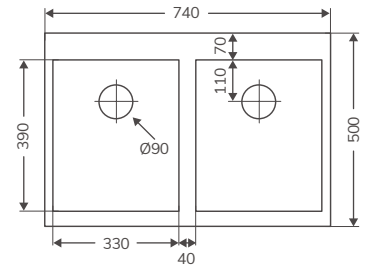

MADRID

Producto	PVP
Madrid 2 Cubetas S/E Básico	398,10 €
Madrid 2 Cubetas S/E Granito	425,56 €
Madrid 2 Cubetas S/E Liso	425,56 €
Madrid 2 Cubetas S/E Especial	466,74 €

B/E 740x500 mm
Apto montaje bajo encimera
Sobre encimera mueble 800 mm
Profundidad cubeta 210 mm