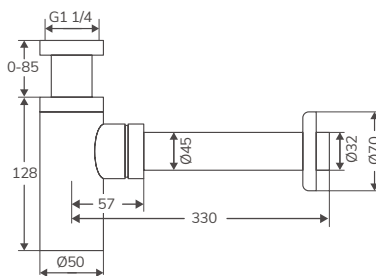

SIFÓN MINIMALISTA

Código	Descripción	PVP
01720	Sifón telescópico para lavabo Zinc	27,00 €
20589	Sifón telescópico para lavabo Latón	39,00 €
32478	Sifón telescópico para lavabo Negro	29,19 €
32487	Sifón redondo telescópico para lavabo Blanco	41,15 €
32488	Sifón redondo telescópico para lavabo Oro	47,11 €