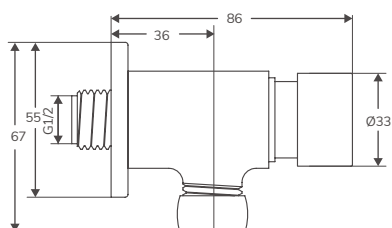

GRIFO DE URINARIO TEMPORIZADO

Código	Descripción	PVP
10942	Grifo urinario temporizado cromo (UE)	32,36 €
32521	Grifo urinario temporizado ECO (incluye enlace flexible)	27,74 €

*Ver características generales en página 320