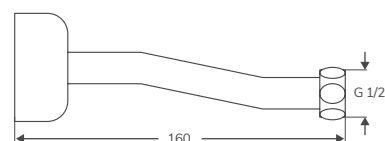

ENLACE FLEXIBLE URINARIO

Código	Descripción	PVP
10944	Enlace flexible urinario	11,80 €

ENLACE RÍGIDO URINARIO

Código	Descripción	PVP
10945	Enlace rígido urinario	11,55 €

GRIFERÍA | BATERÍAS DE PARED

Grifería de lavabo en latón cromado