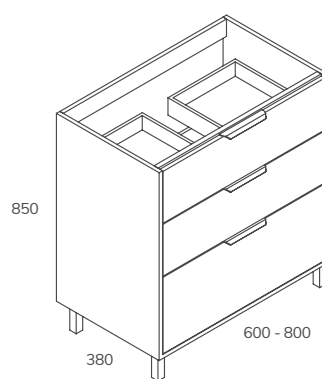

TRIANA | MUEBLE

Suspendido