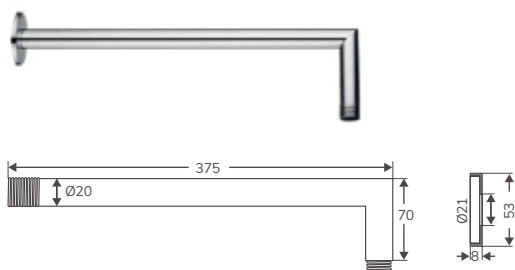

BRAZO DUCHA PARED VOLPE

Código	Descripción	PVP
32500	Brazo ducha inox. Volpe cuadrado 360 mm cromo	29,35 €

BRAZO DUCHA TECHO DIGUE

Código	Descripción	PVP
01681	Brazo ducha latón Digue redondo 200 mm cromo	7,62 €
13592	Brazo ducha latón Digue redondo 200 mm negro	19,50 €
13713	Brazo ducha latón Digue redondo 200 mm blanco	19,50 €