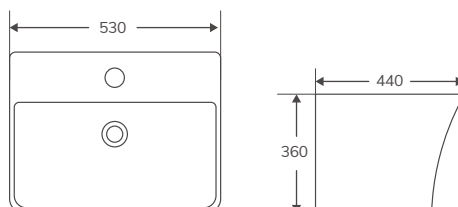

Código	Medidas / acabado	PVP
385355	(530x440x360 mm) Blanco brillo	194,89 €

RIFF 48 M (Posibilidad de anclaje a pared. Tornillería incluida)