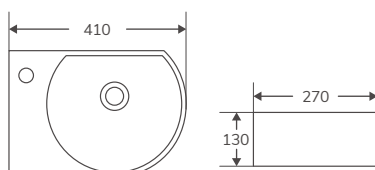

Código	Medidas / acabado	PVP
385362	(410x270x130 mm) Blanco brillo	110,25 €

MINI 41 R (Posibilidad de anclaje a pared. Tornillería incluida)