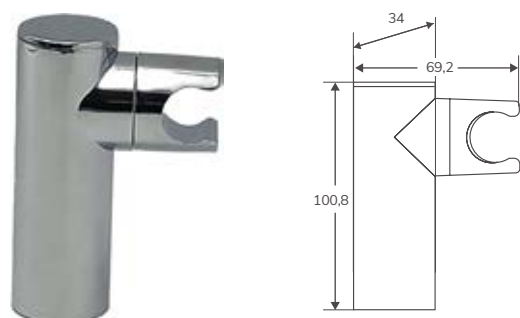

SOPORTE GIRATORIO MINIMALISTA

Código	Descripción	PVP
34003	Soporte giratorio minimalista cónico cromo	4,90 €
10956	Soporte giratorio minimalista cónico blanco	6,50 €
10957	Soporte giratorio minimalista cónico negro	6,50 €