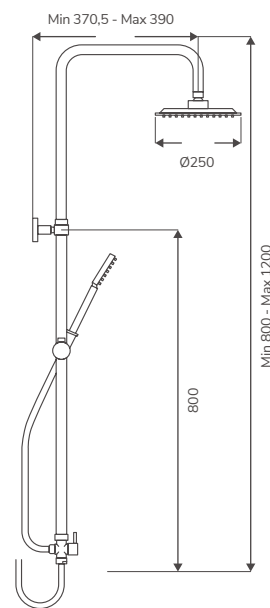

NEW WILLOW

Código	PVP
8435604423085	167,80 €

Monomando
2 salidas

TERMOSTÁTICA PINE PLUS

Código	PVP
8435604423092	186,68 €

Inversor integrado

CACTUS CUADRADO

Código	Descripción	PVP
8435604423023	Set ducha individual Cactus cuadrado	139,10 €