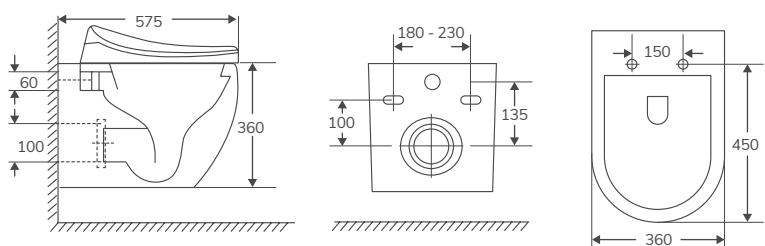

Código	Producto	PVP
388678	Inodoro suspendido iWC	700,00 €