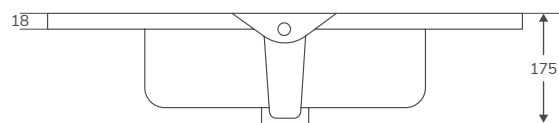

INTEGRAL OVALADO

Código	Medidas / acabado	PVP
388714	610x460 mm. Grosor 19 mm. Blanco mate	149,74 €
388715	610x460 mm. Grosor 19 mm. Negro mate	149,74 €
388716	810x460 mm. Grosor 19 mm. Blanco mate	163,60 €
388717	810x460 mm. Grosor 19 mm. Negro mate	163,60 €
388718	1010x460 mm. Grosor 19 mm. Blanco mate	198,41 €
388719	1010x460 mm. Grosor 19 mm. Negro mate	198,41 €