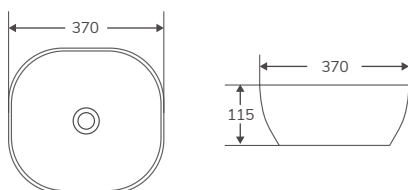

POLO 37

Código	Medidas / acabado	PVP
385299	(370x370x115 mm) Blanco brillo	119,16 €