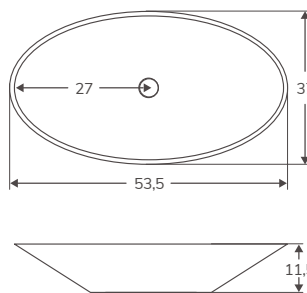

POZAS Y LAVABOS BAJO ENCIMERA DISPONIBLES

BÓLSENA

Descripción	PVP
Lavabo Bólsena 450 mm	180,36 €
Lavabo Bólsena 600 mm	201,46 €
Lavabo Bólsena 750 mm	231,03 €

ORTA

Descripción	PVP
Lavabo Orta	201,46 €

GARDA