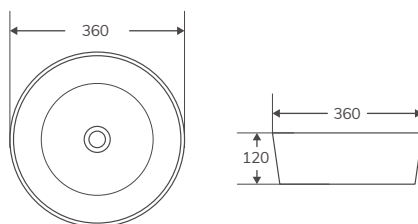

Medidas expresadas en milímetros

LAVABOS | SOBRE ENCIMERA

Cerámicos

NUEVO   

En stock. Entrega inmediata

SPIN 36 B

Código	Medidas / acabado	PVP
385418	(360x360x120 mm) Blanco brillo	119,16 €

SPIN 40