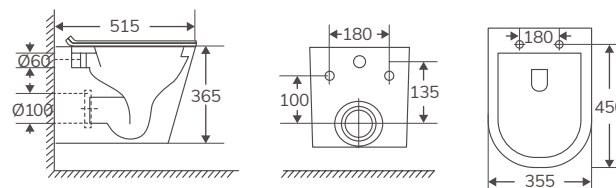

TURÍN SUSPENDIDO (incluye tapa)

Código	Producto	Peso (kg)	Uds. Pal.	PVP
10314	Inodoro BTW suspendido blanco brillo	25	18	239,01 €