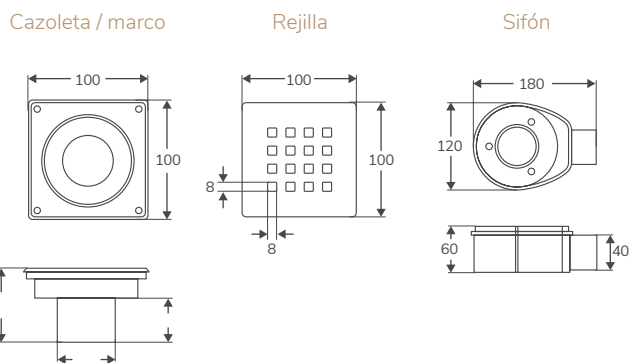

CARACTERÍSTICAS

- 1- Cuerpo sumidero de ABS con junta tórica con salida horizontal de 40 mm unido a una pieza de 500x500 mm de lámina impermeabilizante.
- 2- Cazoleta de PVC con marco de acero inoxidable AISI304
- 3- Filtro recoge-pelos
- 4- Rejilla acero inoxidable AISI304 de 2mm de espesor, perforaciones de 8x8mm
- 5- Lámina impermeabilizante de 2000x1500 mm. 3 m²