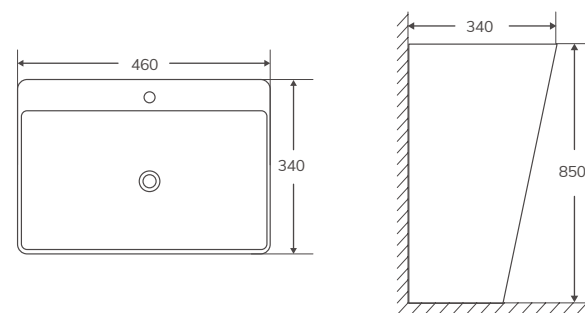

Código	Medidas / acabado	PVP
388594	(850x460x340 mm) Blanco brillo	527,50 €

Disponible bajo pedido en blanco mate y negro mate. (+60% sobre PVP.)