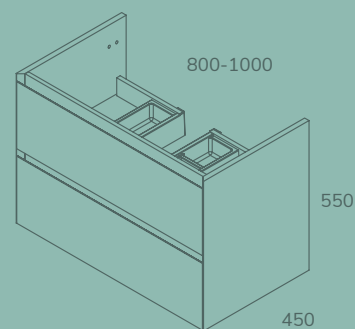

LAVABO INTEGRAL CENTRADO

Código	Fondo 460 ECO Grosor 19 mm	PVP
20328	Lavabo int. 810x460 mm ECO	105,00 €
20330	Lavabo int. 1010x460 mm ECO	126,00 €

*Ver más lavabos sobre encimera páginas 426 - 443