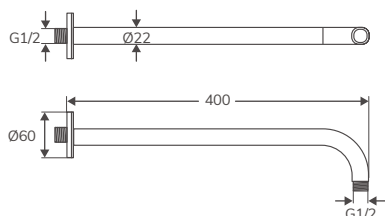

RONDO | GRIFERÍA

Para ducha

En stock. Entrega inmediata

BRAZO DE DUCHA A PARED

Código	Descripción	PVP
HBGRD005	Brazo de ducha a pared cromo	32,00 €
HBGRD005G	Brazo de ducha a pared gun metal	37,00 €
HBGRD005B	Brazo de ducha a pared negro mate	34,00 €
HBGRD005BN	Brazo de ducha a pared niquel cepillado	35,00 €
HBGRD005BG	Brazo de ducha a pared oro cepillado	35,00 €

Brazo a pared redondo de 350 mm
Cuerpo en acero inoxidable