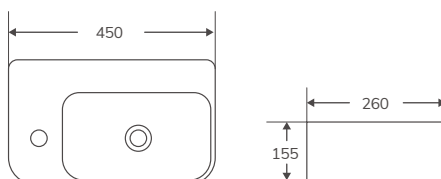

Código	Medidas / acabado	PVP
385266	(450x260x155 mm) Blanco brillo	128,07 €

MINI 28 R (Posibilidad de anclaje a pared. Tornillería incluida)