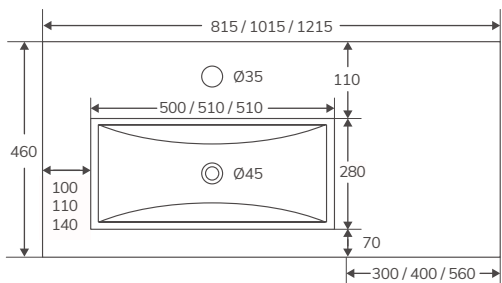

LAVABOS | INTEGRADOS

Cerámicos

NUEVO   

En stock. Entrega inmediata

460 ECO DESPLAZADO

Código	Medidas / acabado	PVP
02475	Izquierdo. 810x460 mm. Grosor 19 mm. Blanco brillo	121,80 €
02476	Izquierdo. 1010x460 mm. Grosor 19 mm. Blanco brillo	242,55 €
02477	Izquierdo. 1210x460 mm. Grosor 19 mm. Blanco brillo	330,75 €
385980	Derecho. 810x460 mm. Grosor 19 mm. Blanco brillo	121,80 €
385981	Derecho. 1010x460 mm. Grosor 19 mm. Blanco brillo	242,55 €
385982	Derecho. 1210x460 mm. Grosor 19 mm. Blanco brillo	330,75 €