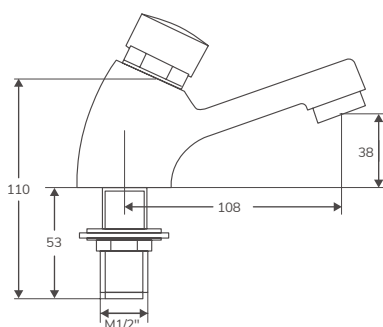

*Ver características generales en página 320

GRIFO DE LAVABO TEMPORIZADO DE PARED

Código	Descripción	PVP
10493	Grifo temporizado de pared cromo	42,83 €

*Ver características generales en página 320

GRIFO DE LAVABO TEMPORIZADO DE PARED