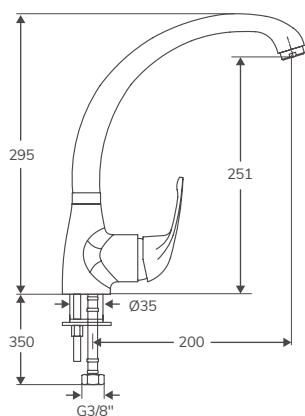

DUNES | GRIFERÍA MONOMANDO

Para cocina

Material bajo pedido 5-7 días

MONOMANDO DE COCINA

Código	Descripción	PVP
20619	Monomando cocina caño alto cromo	38,07 €
10960	Monomando cocina caño alto blanco	48,95 €
10961	Monomando cocina caño alto tierra francia	51,75 €

Cartucho cerámico de 35 mm
Cuerpo en latón y maneta de zinc
Latiguillos de acero inoxidable, conexión 3/8"
Válvula de desagüe NO incluida