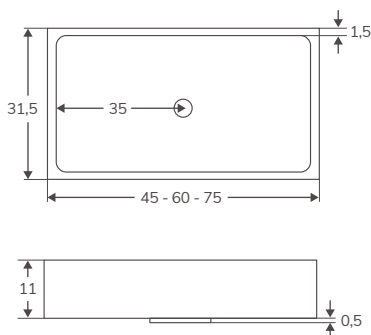

SOLID SURFACE | TAPAS

Perfiles de 12 y 100 mm

Material bajo pedido, de 15 a 20 días

TAPA SOLID SURFACE 12 mm

Descripción	Medidas	Perfil	PVP
Tapa Solid Surface Especial	610x460 mm	12 mm	160,35 €
Tapa Solid Surface Especial	710x460 mm	12 mm	169,66 €
Tapa Solid Surface Especial	810x460 mm	12 mm	178,98 €
Tapa Solid Surface Especial	910x460 mm	12 mm	188,30 €
Tapa Solid Surface Especial	1010x460 mm	12 mm	197,61 €
Tapa Solid Surface Especial	1110x460 mm	12 mm	206,93 €
Tapa Solid Surface Especial	1210x460 mm	12 mm	216,24 €
Tapa Solid Surface Especial	1310x460 mm	12 mm	225,56 €
Tapa Solid Surface Especial	1410x460 mm	12 mm	234,87 €
Tapa Solid Surface Especial	1510x460 mm	12 mm	244,19 €
Tapa Solid Surface Especial	1610x460 mm	12 mm	253,51 €
Tapa Solid Surface Especial	1710x460 mm	12 mm	262,82 €
Tapa Solid Surface Especial	1810x460 mm	12 mm	272,14 €
Tapa Solid Surface Especial	1910x460 mm	12 mm	281,45 €
Tapa Solid Surface Especial	2010x460 mm	12 mm	290,77 €

TAPA SOLID SURFACE 100 mm