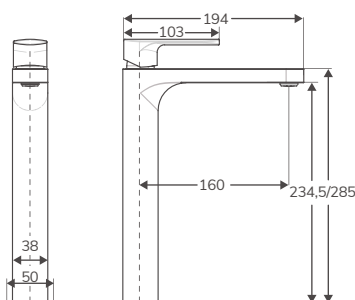

MONOMANDO LAVABO CAÑO ALTO

Código	Descripción	PVP
HBGR8002	Monomando caño alto cromo	95,00 €
HBGR8002B	Monomando caño alto negro	104,00 €

Válvula desesagüe NO incluida