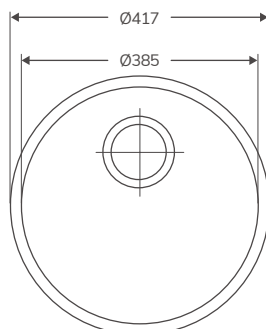

REDONDO

Código	Producto	PVP
20409	Redondo 1 seno. 417 Ø ext. 385 Ø int.	108,38 €

Espesor chapa 0.7 mm
Profundidad cubeta 175 mm
Mueble 450