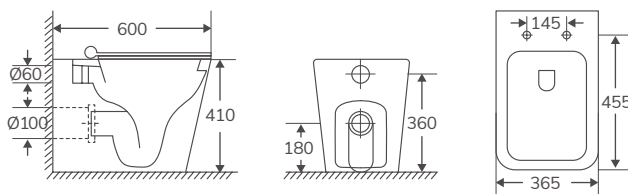

Compactos con salida dual, incluye manguito excéntrico. Entrada de agua inferior a ambos lados

RHODAS PARA CISTERNA EMPOTRADA (incluye tapa)

Código	Producto	Peso (kg)	Uds. Pal.	PVP
01408	Inod. BTW compacto para cisterna empotrada blanco brillo	25	18	247,26 €