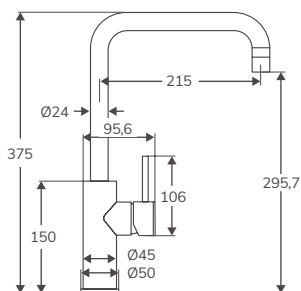

Para cocina y lavabo

En stock. Entrega inmediata

MONOMANDO DE COCINA

Código	Descripción	PVP
HBGR1173MBG	Monomando cocina oro cepillado PVD	100,00 €
HBGR1173GM	Monomando cocina gun metal negro PVD	105,00 €
HBGR1173B	Monomando cocina negro mate	100,00 €
HBGR1173MW	Monomando cocina blanco mate	100,00 €
HBGR1173RG	Monomando cocina oro rosa PVD	105,00 €