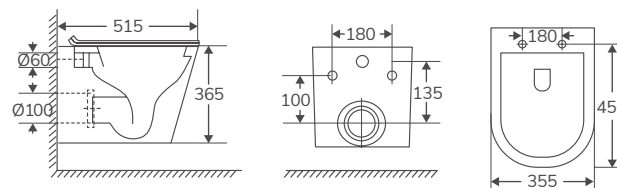

TURÍN SUSPENDIDO (incluye tapa)

Código	Producto	Peso (kg)	Uds. Pal.	PVP
385511	Inod. BTW suspendido negro mate	25	18	478,01 €