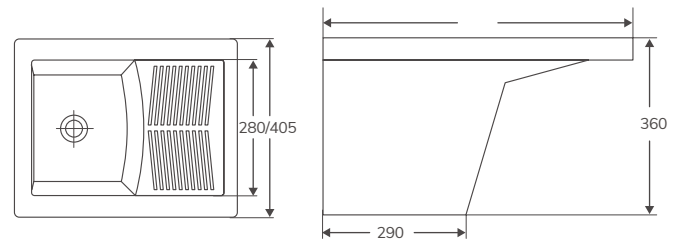

PILA RECTANGULAR BINGO

Código	Medidas / acabado	PVP
20335 /	(630x405 mm) Blanco brillo	105,00 €