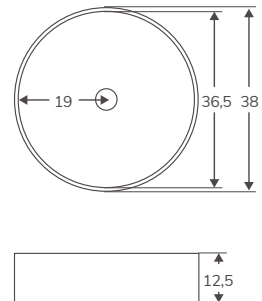

Precios ofertados para 1 solo seno (Seno adicional +130€ sobre PVP)
Colores especiales +15% sobre PVP
Indispensable envío de plano para cursar el pedido
Sitúa el seno y el diseño de tu lavabo en cualquier parte de la encimera sin incremento de precio
Toallero frontal +30€ sobre PVP
Cortes especiales de encimeras +20% sobre PVP

POZAS Y LAVABOS: Juego de soportes no incluidos (+35 € sobre PVP)