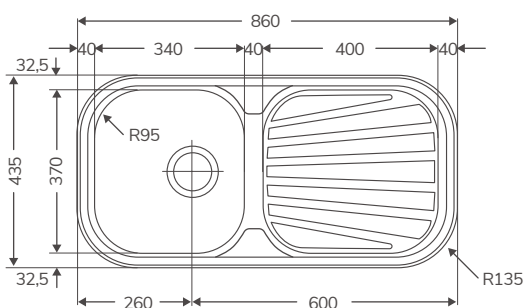

STYL

Código	Producto	PVP
20405	Styl 1 Seno + escurridor 860x435 mm	86,57 €

Espesor chapa 0.7 mm
Profundidad cubeta 145 mm
Mueble 450