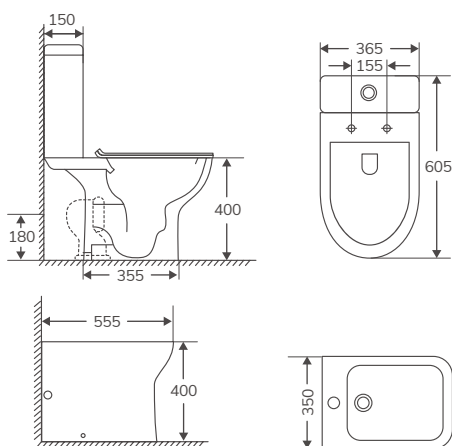

PORTO | INODORO Y BIDÉ

Rimless. Blanco brillo

NUEVO

En stock. Entrega inmediata

Código	Producto	PVP
388691	Pack BTW compacto blanco brillo	200,00 €
388692	Bidé BTW compacto blanco brillo	133,27 €
388693	Tanque cerámica c/ doble descarga	49,82 €
388694	Tapa cerámica para tanque	12,27 €
388695	Mecanismo doble descarga	31,92 €
388696	Herrajes tapa Soft Close	7,98 €
388697	Kit instalación inodoro	2,68 €
388698	Kit instalación tanque	2,68 €
002663	Manguito inodoro dual	15,96 €
388700	Pulsador cromado	10,64 €
388699	Tapa PP Soft Close	42,56 €

Compactos con salida dual, incluye manguito excéntrico. Entrada de agua inferior a ambos lados

El pack incluye una caja:

Inodoro + Tapa PP + Tornillos Tapa + Mecanismo + Tapa tanque + Tornillos inodoro

Medidas expresadas en milímetros