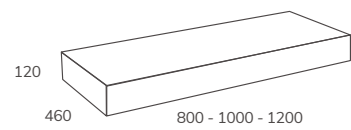

ELY | ENCIMERA

Para lavabo sobrencimera