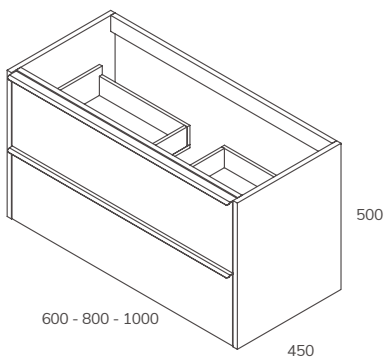

LIFE | MUEBLE

Suspendido y 3 cajones

Acabados

Blanco mate

Roble craft