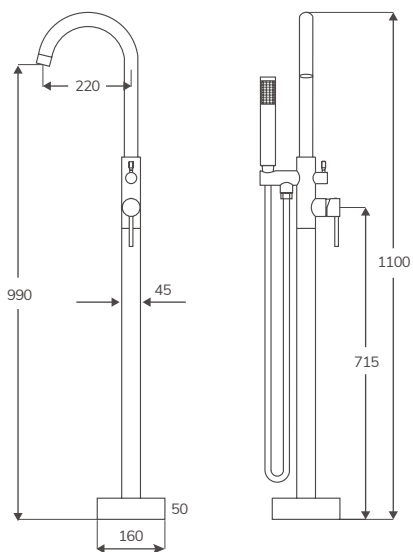

NEPTUNO | GRIFO DE SUELO

Para Bañeras Exentas

En stock. Entrega inmediata

CARACTERÍSTICAS

Código	Descripción	PVP
00394	Grifería de pie NEPTUNO	498,03 €
14282	Grifería de pie NEPTUNO Negro	622,00 €
388576	Grifería de pie NEPTUNO Oro	622,00 €