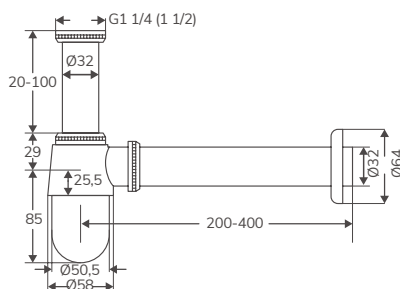

ART

Código	Descripción	PVP
32515	Monomando fregadero pared caño fundido C/Alto 150 mm	100,00 €

GRIFERÍA | SIFONES

Sifones telescópicos para lavabo

En stock. Entrega inmediata

SIFÓN ECONÓMICO

Código	Descripción	PVP
20586	Sifón telescópico para lavabo Zinc	17,00 €
10948	Sifón telescópico para lavabo latón	16,59 €