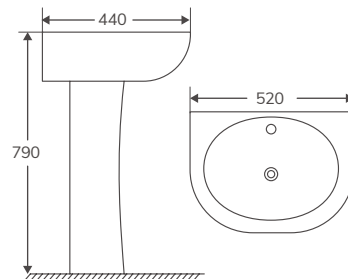

NEW BOLONIA | INODORO, BIDÉ Y LAVABO

Blanco brillo