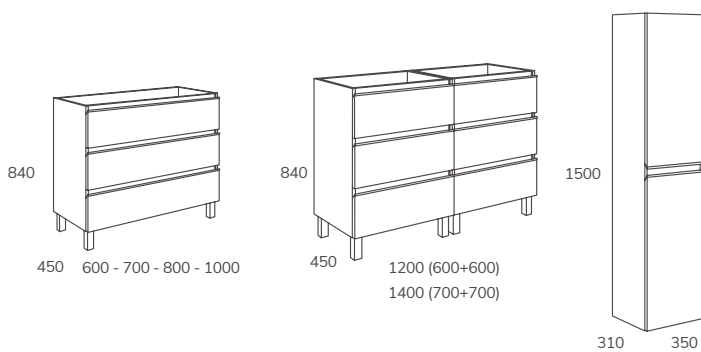

DUNDEE | MUEBLE

A suelo