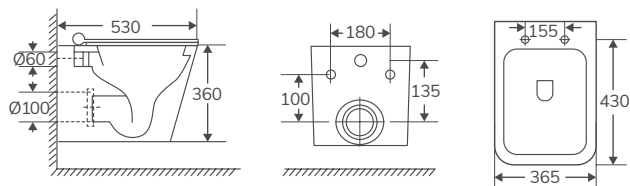

PISA SUSPENDIDO (incluye tapa)

Código	Producto	Peso (kg)	Uds. Pal.	PVP
01409	Inod. BTW suspendido blanco brillo	25	18	239,01 €