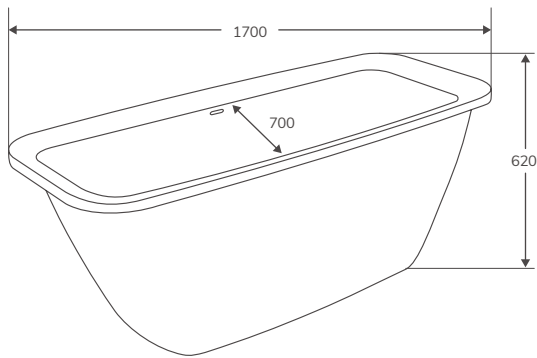

TIMOR | BAÑERA EXENTA

Gama Gel Coat

En stock. Entrega inmediata

CARACTERÍSTICAS

Código	Descripción	PVP
10940	Bañera TIMOR 1700x700 mm	2.696,47 €

Válvula de desagüe cromada incluida

Grifería no incluida

Opcional pintado exterior e interior de bañera +20 %