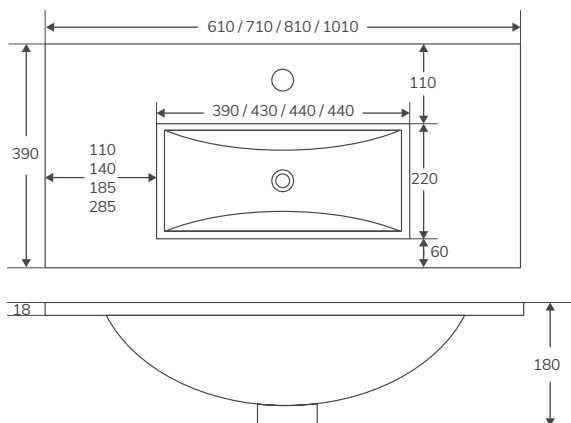

LAVABOS | INTEGRADOS

Cerámicos

En stock. Entrega inmediata

ECO 390 (NO incluye válvula)

Código	Medidas / acabado	PVP
32413	610x390 mm. Grosor 19 mm. Blanco brillo	83,09 €
32414	710x390 mm. Grosor 19 mm. Blanco brillo	86,04 €
32415	810x390 mm. Grosor 19 mm. Blanco brillo	89,73 €
32416	1010x390 mm. Grosor 19 mm. Blanco brillo	126,29 €