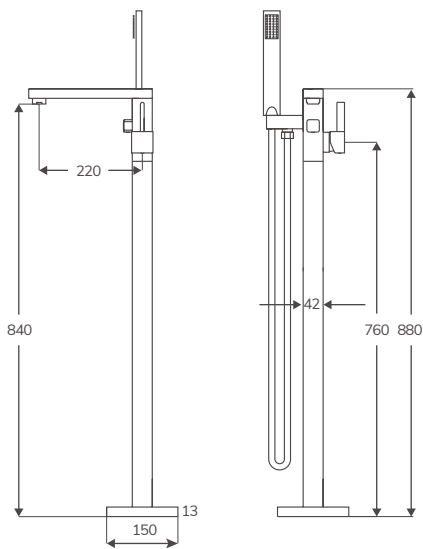

CARACTERÍSTICAS

Código	Descripción	PVP
10968	Grifería de pie SIRENA	559,50 €

NEREA | GRIFO DE SUELO

Para Bañeras Exentas

En stock. Entrega inmediata

CARACTERÍSTICAS

Código	Descripción	PVP
10969	Grifería de pie NEREA	559,50 €