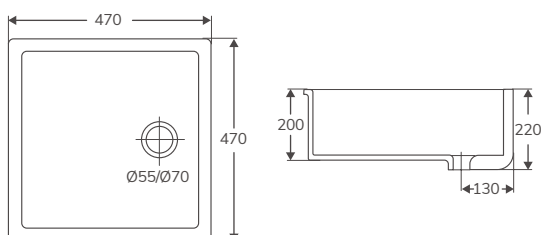

PILA RECTANGULAR BOLA

Código	Medidas / acabado	PVP
270 / SA.BOLA4747	(470x470x220 mm) Blanco brillo	92,00 €