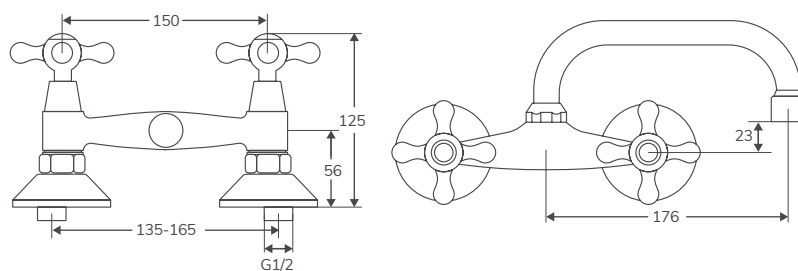

ARIZ

Código	Descripción	PVP
20532	Monoblock fregadero mural cromo	53,40 €
01719	Monoblock fregadero mural bronce	60,40 €