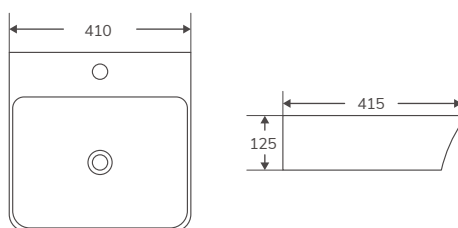

Código	Medidas / acabado	PVP
385568	(410x415x125 mm) Blanco brillo	128,07 €

MOI 48 M (Posibilidad de anclaje a pared. Tornillería incluida)