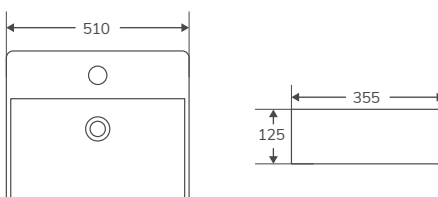

Código	Medidas / acabado	PVP
385366	(510x355x125 mm) Blanco brillo	141,44 €