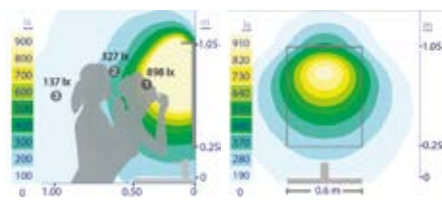

308 mm (acabado negro)