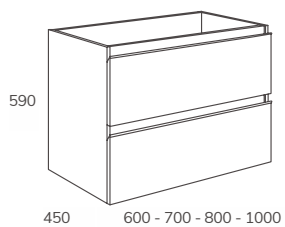

DUNDEE | MUEBLE

Suspendido

Acabados: Cemento, Ebony y Roble Ostippo