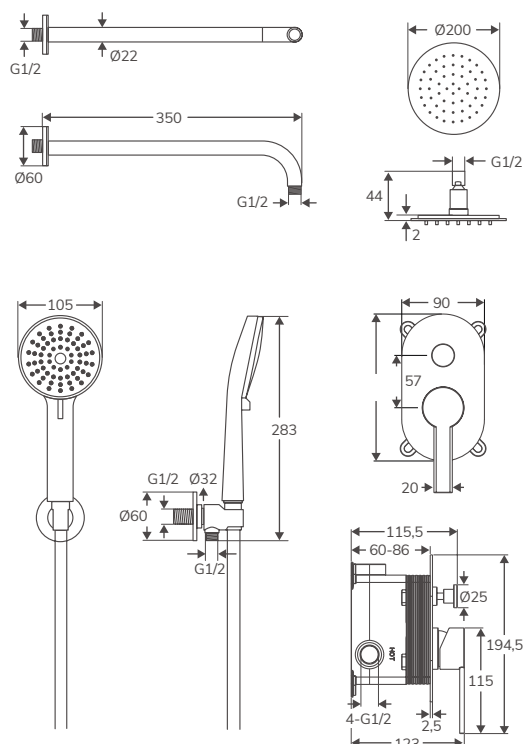

PACK DUCHA EMPOTRADO

Código	Descripción	PVP
HBGRD005	Brazo pared cromo	32,00 €
HBGRD005B	Brazo pared ducha negro mate	34,00 €
HBGRD005BG	Brazo pared ducha oro	35,00 €
HBGRD005BN	Brazo pared ducha níquel	35,00 €
HBGRD005G	Brazo pared ducha gun metal	37,00 €
HBGRD004	Rociador redondo lluvia cromo	63,00 €
HBGRD004B	Rociador redondo lluvia negro	68,00 €
HBGRD004BG	Rociador redondo lluvia oro	79,00 €
HBGRD004BN	Rociador redondo lluvia níquel	79,00 €
HBGRD004G	Rociador redondo lluvia gun metal	79,00 €
HBGR3009	Teleducha 3 funciones cromo	58,00 €
HBGR3009B	Teleducha 3 funciones negro	63,00 €
HBGR3009BG	Teleducha 3 funciones oro	68,00 €
HBGR3009BN	Teleducha 3 funciones níquel	68,00 €
HBGR3009G	Teleducha 3 funciones gun metal	68,00 €
HBGR4005	Mezclador empotrado cromo	126,00 €
HBGR4005B	Mezclador empotrado negro	137,00 €
HBGR4005BG	Mezclador empotrado oro	147,00 €
HBGR4005BN	Mezclador empotrado níquel	147,00 €
HBGR4005G	Mezclador empotrado gun metal	147,00 €

Brazo ducha de pared redondo de 350 mm de largo
Rociador de ducha redondo efecto lluvia de Ø200 mm
Teleducha con tres funciones ABS conexión G1/2
Cartucho cerámico de 35 mm con inversor automático