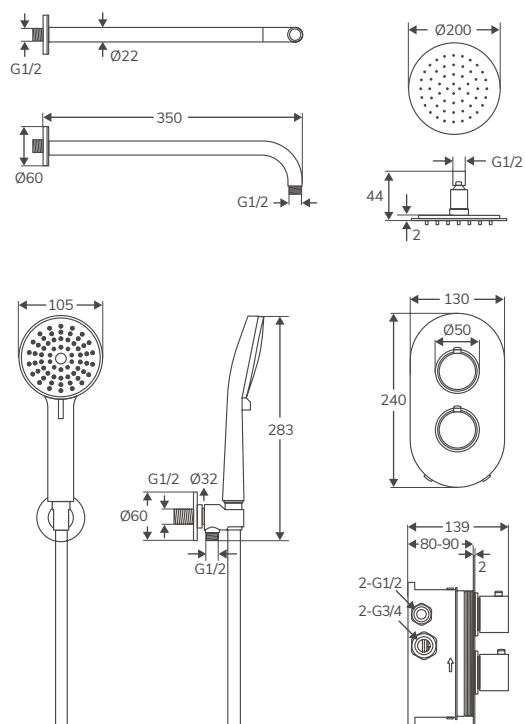

PACK DUCHA TERMOSTÁTICA

Código	Descripción	PVP
HBGRD005	Brazo pared cromo	32,00 €
HBGRD005B	Brazo pared ducha negro mate	34,00 €
HBGRD005BG	Brazo pared ducha oro	35,00 €
HBGRD005BN	Brazo pared ducha níquel	35,00 €
HBGRD005G	Brazo pared ducha gun metal	37,00 €
HBGRD004	Rociador redondo lluvia cromo	63,00 €
HBGRD004B	Rociador redondo lluvia negro	68,00 €
HBGRD004BG	Rociador redondo lluvia oro	79,00 €
HBGRD004BN	Rociador redondo lluvia níquel	79,00 €
HBGRD004G	Rociador redondo lluvia gun metal	79,00 €
HBGR3009	Teleducha 3 funciones cromo	58,00 €
HBGR3009B	Teleducha 3 funciones negro	63,00 €
HBGR3009BG	Teleducha 3 funciones oro	68,00 €
HBGR3009BN	Teleducha 3 funciones níquel	68,00 €
HBGR3009G	Teleducha 3 funciones gun metal	68,00 €
HBGRD034	Mezclador termostático cromo	195,00 €
HBGRD034B	Mezclador termostático negro	216,00 €
HBGRD034BG	Mezclador termostático oro	242,00 €
HBGRD034BN	Mezclador termostático níquel	242,00 €
HBGRD034G	Mezclador termostático gun metal	242,00 €

Brazo ducha de pared redondo de 350 mm de largo
Rociador de ducha redondo efecto lluvia de Ø200 mm
Teleducha con tres funciones ABS conexión G1/2
Grifería de encastre redonda
Caja empotrada In-box incluida