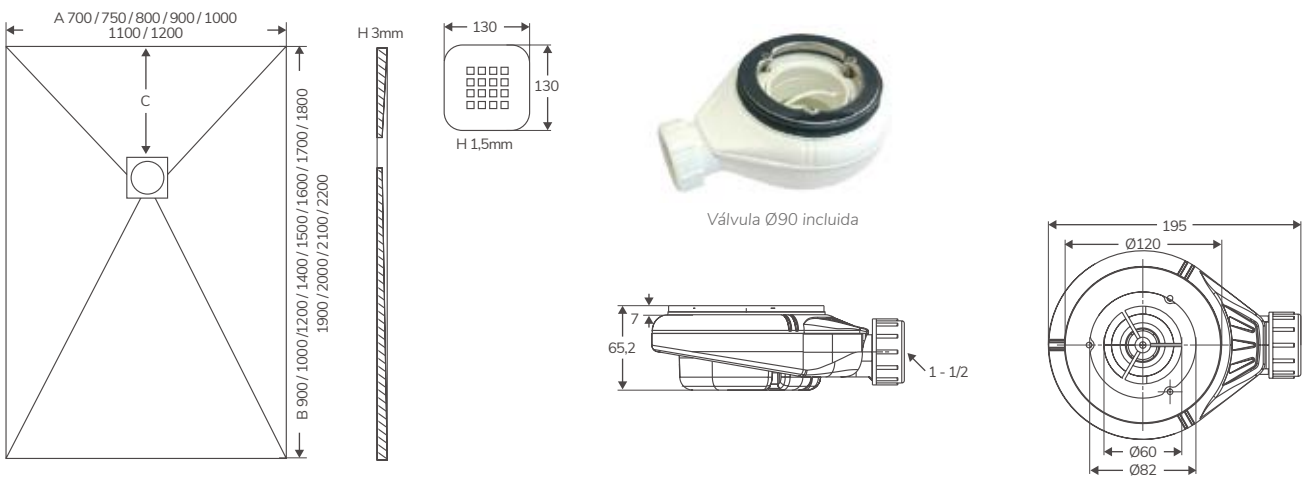

Anchos estándares 700 / 750 / 800 / 900 / 1000 / 1100 / 1200 mm

Textura piedra de pizarra

MEDIDAS TÉCNICAS

Código	Descripción	Largo (mm)	700	800	900	1.000	1.100	1.200
SA.NE70	Plato ducha NEXT	700	121,30 €	- €	- €	- €	- €	- €
SA.NE80	Plato ducha NEXT	800	137,50 €	156,01 €	- €	- €	- €	- €
SA.NE90	Plato ducha NEXT	900	153,70 €	174,52 €	195,34 €	- €	- €	- €
SA.NE100	Plato ducha NEXT	1000	169,89 €	193,03 €	216,16 €	239,30 €	- €	- €
SA.NE110	Plato ducha NEXT	1100	186,09 €	211,54 €	236,99 €	262,44 €	395,24 €	- €
SA.NE120	Plato ducha NEXT	1200	202,28 €	230,05 €	257,81 €	285,58 €	395,24 €	417,20 €
SA.NE130	Plato ducha NEXT	1300	218,48 €	248,56 €	278,63 €	308,71 €	458,48 €	483,96 €
SA.NE140	Plato ducha NEXT	1400	234,67 €	267,07 €	299,46 €	331,85 €	458,48 €	483,96 €
SA.NE150	Plato ducha NEXT	1500	250,87 €	285,58 €	320,28 €	354,99 €	490,11 €	517,33 €
SA.NE160	Plato ducha NEXT	1600	267,07 €	304,09 €	341,10 €	378,12 €	521,73 €	550,71 €
SA.NE170	Plato ducha NEXT	1700	283,26 €	322,59 €	361,93 €	401,26 €	553,35 €	584,09 €
SA.NE180	Plato ducha NEXT	1800	299,46 €	341,10 €	382,75 €	424,40 €	584,97 €	617,47 €
SA.NE190	Plato ducha NEXT	1900	315,65 €	359,61 €	403,57 €	447,53 €	616,55 €	650,80 €
SA.NE200	Plato ducha NEXT	2000	331,85 €	378,12 €	424,40 €	470,67 €	648,20 €	684,21 €
SA.NE210	Plato ducha NEXT	2100	397,01 €	423,04 €	546,70 €	635,79 €	669,16 €	706,33 €
SA.NE220	Plato ducha NEXT	2200	410,03 €	439,32 €	561,70 €	650,79 €	690,42 €	728,78 €