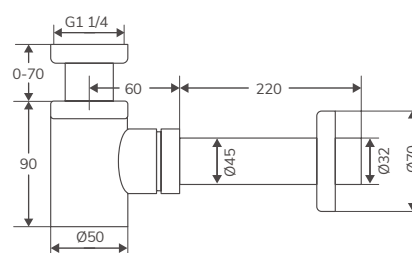

SIFÓN MINIMALISTA

Código	Descripción	PVP
01720	Sifón telescópico para lavabo Zinc	27,00 €
20589	Sifón telescópico para lavabo Latón	39,00 €
32478	Sifón telescópico para lavabo Negro	29,19 €
32487	Sifón redondo telescópico para lavabo Blanco	41,15 €
32488	Sifón redondo telescópico para lavabo Oro	47,11 €