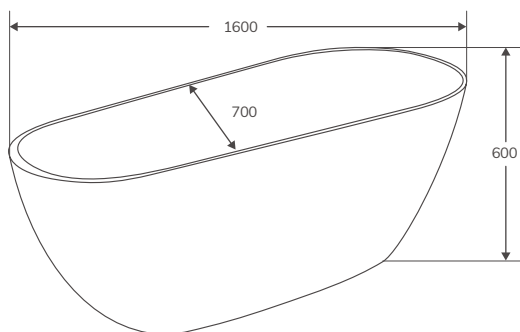

EGEO | BAÑERA EXENTA

Gama Gel Coat

En stock. Entrega inmediata

CARACTERÍSTICAS

Código	Descripción	PVP
10937	Bañera EGEO 1600x700 mm	2.289,84 €

Válvula de desagüe cromada incluida

Grifería no incluida

Opcional pintado exterior e interior de bañera +20 %