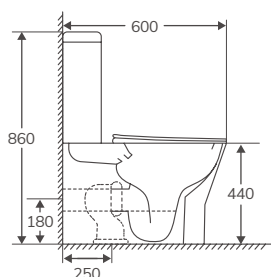

Medidas expresadas en milímetros

MOSS | INODORO CONFORT HIGH

Rimless. Blanco brillo

NUEVO

En stock. Entrega inmediata

Código	Producto	PVP
022990	Pack BTW UF compacto blanco brillo	221,48 €
388673	Inod. BTW compacto blanco brillo	155,04 €
388674	Tanque cerámica c/ doble descarga	76,08 €
388676	Tapa de tanque cerámica	14,02 €
010395	Mecanismo doble descarga universal	31,92 €
388675	Tapa Soft Close UF	45,01 €
010396	Herrajes tapa Soft Close	7,98 €
00339	Kit instalación inodoro	2,68 €
010398	Kit instalación tanque	2,68 €
02663	Manguito inodoro dual	15,96 €