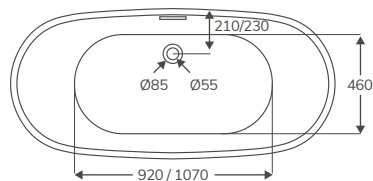

TASMANIA | BAÑERA EXENTA

Gama Acrílica

En stock. Entrega inmediata

CARACTERÍSTICAS

Código	Descripción	PVP
00387	Bañera TASMANIA 1500x700 mm	1.479,21 €
00388	Bañera TASMANIA 1700x750 mm	1.503,98 €

Válvula de desagüe cromada incluida

Grifería no incluida