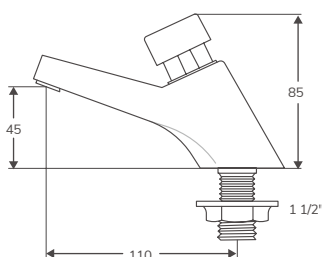

GRIFO DE LAVABO TEMPORIZADO 1 AGUA

Código	Descripción	PVP
35700	Grifo de lavabo temporizado cromo	61,00 €

*Ver características generales en página 320