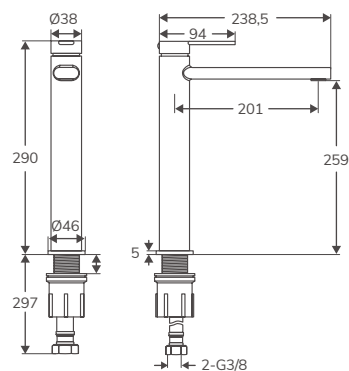

CARACTERÍSTICAS

Código	Descripción	PVP
10971	Grifería de pie MINERVA	498,03 €

GRIFERÍA

RONDO | GRIFERÍA

Para lavabo y bidé

En stock. Entrega inmediata

MONOMANDO DE LAVABO

Código	Descripción	PVP
HBGR4001	Monomando lavabo cromo	68,00 €
HBGR4001G	Monomando lavabo gun metal	84,00 €
HBGR4001B	Monomando lavabo negro mate	74,00 €
HBGR4001BN	Monomando lavabo níquel cepillado	84,00 €
HBGR4001BG	Monomando lavabo oro cepillado	84,00 €