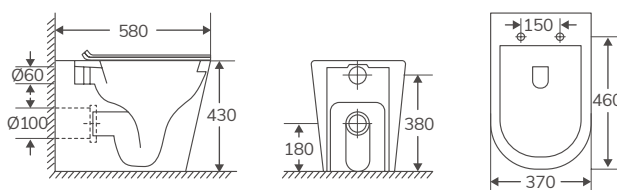

TURÍN PARA CISTERNA EMPOTRADA (incluye tapa)

Código	Producto	Peso (kg)	Uds. Pal.	PVP
385509	Inod. BTW compacto cisterna empotrada blanco mate	25	18	494,51 €