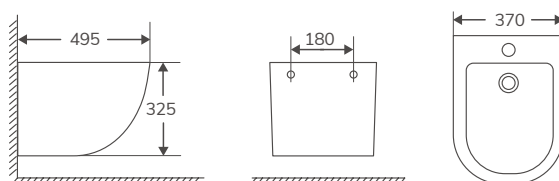

GÉNOVA BIDÉ SUSPENDIDO

Código	Producto	Peso (kg)	Uds. Pal.	PVP
388262	Bidé suspendido blanco mate	25	18	310,30 €