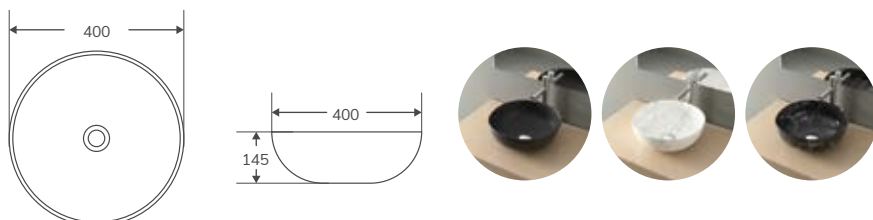

SPIN 40

Código	Medidas / acabado	PVP
385369	(400x400x145 mm) Blanco brillo	87,99 €
388550	(400x400x145 mm) Negro mate	123,18 €
388579	(400x400x145 mm) Calacatta	135,49 €
388581	(400x400x145 mm) Negro marquina	135,49 €