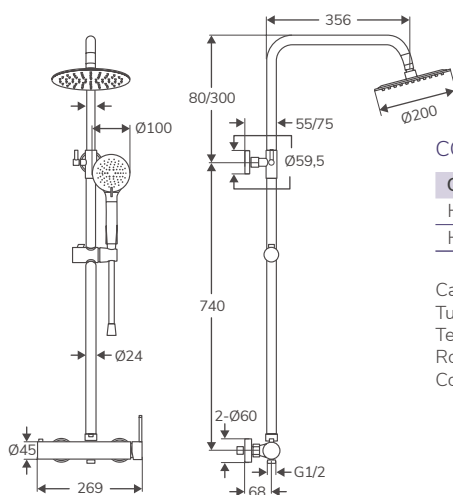

COLUMNA DE DUCHA REDONDA

Código	Descripción	PVP
HBGR8036	Columna redonda cromo	163,00 €
HBGR8036B	Columna redonda negro mate	188,00 €

Cartucho cerámico de 35 mm
Tubo de ducha redondo
Teleducha de ABS de función única
Rociador de 200 mm de acero inoxidable
Conexión macho de 1/2"