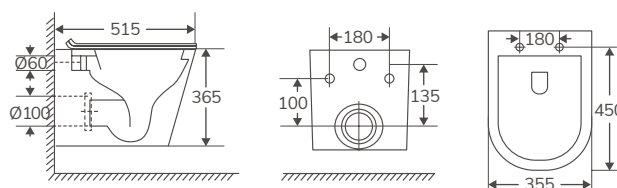

TURÍN SUSPENDIDO (incluye tapa)

Código	Producto	Peso (kg)	Uds. Pal.	PVP
385510	Inod. BTW suspendido blanco mate	25	18	478,01 €