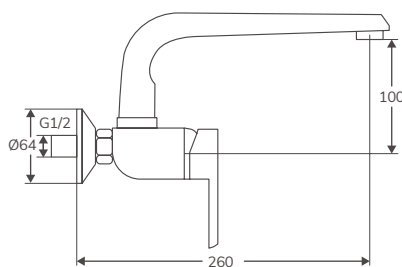

ART

Código	Descripción	PVP
32515	Monomando fregadero pared caño fundido C/Alto 150 mm	100,00 €