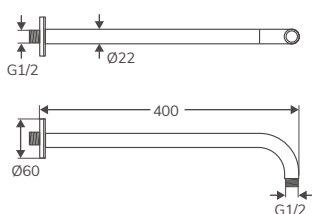

FLOW PRO | EMPOTRADO

Para ducha

En stock. Entrega inmediata

CONFIGURACIÓN DEL PACK

OPCIONES

PACK DUCHA EMPOTRADO

Código	Descripción	PVP
HBGRD005	Brazo pared para ducha cromo	32,00 €
HBGRD005B	Brazo pared para ducha negro	34,00 €
HBGRD004	Rociador redondo lluvia cromo	63,00 €
HBGRD004B	Rociador redondo lluvia negro	68,00 €
HBGR3009	Teleducha 3 funciones cromo	58,00 €
HBGR3009B	Teleducha 3 funciones negro	63,00 €
HBGR8004	Mezclador conexión G1/2 cromo	100,00 €
HBGR8004B	Mezclador conexión G1/2 negro	105,00 €

Brazo ducha de pared redondo de 350 mm de largo
Rociador de ducha redondo efecto lluvia de Ø200 mm
Teleducha con tres funciones ABS conexión G1/2
Cartucho cerámico de 35 mm con inversor automático