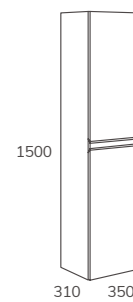

LONDRES | MUEBLE

Suspendido