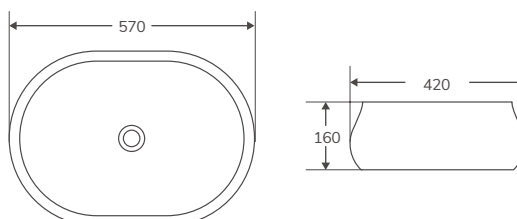

Código	Medidas / acabado	PVP
385291	(570x420x160 mm) Blanco brillo	150,35 €

LAVABOS | SOBRE ENCIMERA

Cerámicos

NUEVO   

En stock. Entrega inmediata

BOWL 32

Código	Medidas / acabado	PVP
388596	(320x320x145 mm) Blanco brillo	140,58 €
388597	(320x320x145 mm) Negro mate	192,25 €