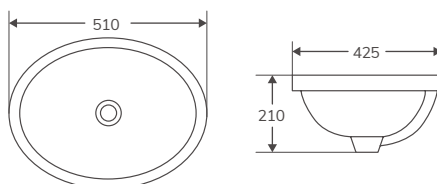

LAVABOS | PEDESTAL

Cerámicos

NUEVO   

En stock. Entrega inmediata

DALIKI ROUND (Posibilidad de anclaje a pared. Tornillería incluida)

Código	Medidas / acabado	PVP
388595	(850x550x515 mm) Blanco brillo	549,57 €