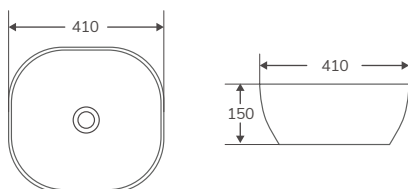

LAVABOS | MINIS, SEMIPEDESTAL, ENCASTRADOS

Cuadrado, rectangulares, redondos y ovalados

LAVABOS | MINI

Cerámicos

NUEVO   

En stock. Entrega inmediata

MINI 28 L (Posibilidad de anclaje a pared. Tornillería incluida)