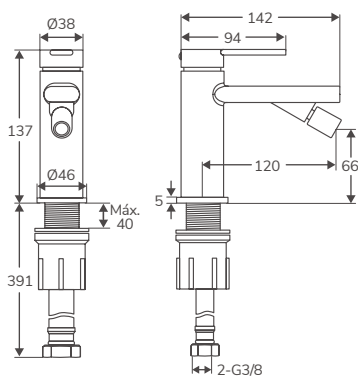

RONDO | GRIFERÍA

Para lavabo y bidé

En stock. Entrega inmediata

MONOMANDO DE BIDÉ

Código	Descripción	PVP
HBGR4002	Monomando bidé cromo	79,00 €
HBGR4002G	Monomando bidé metal	95,00 €
HBGR4002B	Monomando bidé negro mate	84,00 €
HBGR4002BN	Monomando bidé níquel cepillado	95,00 €
HBGR4002BG	Monomando bidé oro cepillado	95,00 €

Cartucho cerámico de 25 mm
Latiguillos de acero inoxidable, conexión 3/8"
Válvula de desagüe NO incluida

MONOMANDO DE LAVABO ENCASTRADO

Código	Descripción	PVP
HBGR4022	Monomando lavabo enc. cromo	137,00 €
HBGR4022G	Monomando lavabo enc. gun metal	168,00 €
HBGR4022B	Monomando lavabo enc. negro mate	147,00 €
HBGR4022BN	Monomando lavabo enc. níquel cepillado	168,00 €
HBGR4022BG	Monomando lavabo enc. oro cepillado	168,00 €

Cartucho cerámico de 35 mm
Conexión G 1/2"
Válvula de desagüe NO incluida
Embellecedor incluido cuerpo de latón