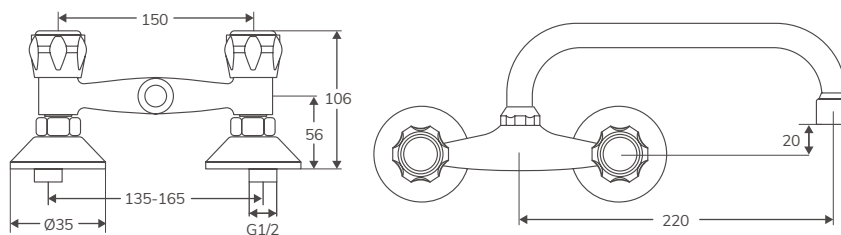

SHELL

Código	Descripción	PVP
20533	Batería fregadero cartucho cerámico 150 mm C/ Largo cromo	53,00 €
01717	Batería fregadero cartucho cerámico 150mm C/ Corto cromo	53,00 €