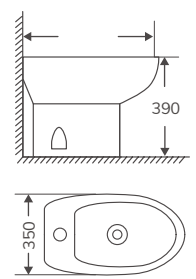

NEW BOLONIA | INODORO, BIDÉ Y LAVABO

Blanco brillo