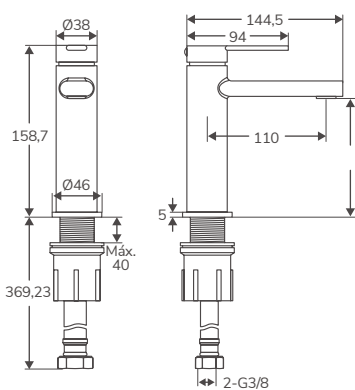

CARACTERÍSTICAS

Código	Descripción	PVP
10971	Grifería de pie MINERVA	498,03 €

GRIFERÍA

RONDO | GRIFERÍA

Para lavabo y bidé

En stock. Entrega inmediata

MONOMANDO DE LAVABO

Código	Descripción	PVP
HBGR4001	Monomando lavabo cromo	68,00 €
HBGR4001G	Monomando lavabo gun metal	84,00 €
HBGR4001B	Monomando lavabo negro mate	74,00 €
HBGR4001BN	Monomando lavabo níquel cepillado	84,00 €
HBGR4001BG	Monomando lavabo oro cepillado	84,00 €