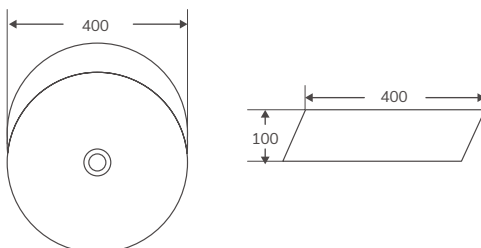

TILL 39

Código	Medidas / acabado	PVP
385420	(400x400x100 mm) Blanco brillo	172,61 €