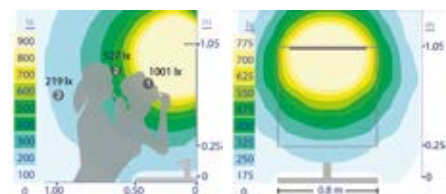

IRENE | APLIQUE LED

Elegante y moderno

En stock. Entrega inmediata

500 mm

Código	Descripción	PVP
E27260CI	Aplique IRENE 7W 303 mm	30,97 €
E27261CI	Aplique IRENE 9W 500 mm	38,78 €
E25864CI	Aplique IRENE 12W 800 mm	38,78 €