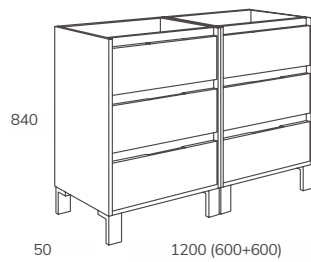

BOLTON | MUEBLE

A suelo. Patas incluidas