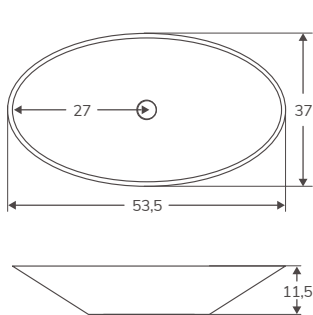

SOLID SURFACE | TAPAS

Perfiles de 12 y 100 mm

Material bajo pedido, de 15 a 20 días

TAPA SOLID SURFACE 12 mm

Descripción	Medidas	Perfil	PVP
Tapa Solid Surface Especial	610x460 mm	12 mm	160,35 €
Tapa Solid Surface Especial	710x460 mm	12 mm	169,66 €
Tapa Solid Surface Especial	810x460 mm	12 mm	178,98 €
Tapa Solid Surface Especial	910x460 mm	12 mm	188,30 €
Tapa Solid Surface Especial	1010x460 mm	12 mm	197,61 €
Tapa Solid Surface Especial	1110x460 mm	12 mm	206,93 €
Tapa Solid Surface Especial	1210x460 mm	12 mm	216,24 €
Tapa Solid Surface Especial	1310x460 mm	12 mm	225,56 €
Tapa Solid Surface Especial	1410x460 mm	12 mm	234,87 €
Tapa Solid Surface Especial	1510x460 mm	12 mm	244,19 €
Tapa Solid Surface Especial	1610x460 mm	12 mm	253,51 €
Tapa Solid Surface Especial	1710x460 mm	12 mm	262,82 €
Tapa Solid Surface Especial	1810x460 mm	12 mm	272,14 €
Tapa Solid Surface Especial	1910x460 mm	12 mm	281,45 €
Tapa Solid Surface Especial	2010x460 mm	12 mm	290,77 €

TAPA SOLID SURFACE 100 mm