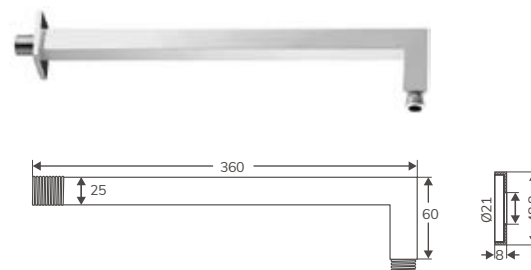

BRAZO DUCHA PARED VOLPE

Código	Descripción	PVP
32500	Brazo ducha inox. Volpe cuadrado 360 mm cromo	29,35 €

BRAZO DUCHA TECHO DIGUE

Código	Descripción	PVP
01681	Brazo ducha latón Digue redondo 200 mm cromo	7,62 €
13592	Brazo ducha latón Digue redondo 200 mm negro	19,50 €
13713	Brazo ducha latón Digue redondo 200 mm blanco	19,50 €