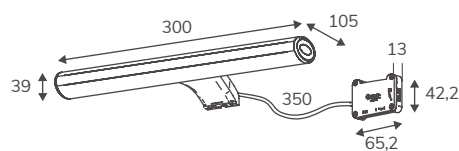

VEGA | APLIQUE LED

Luz natural 4000K

En stock. Entrega inmediata

HAZ DE LUZ

CURVAS FOTOMÉTRICAS

300 mm

500 mm

800 mm