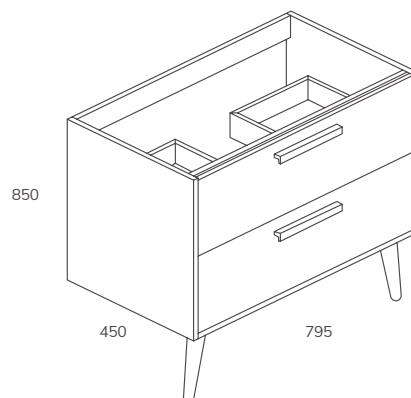

Oliva mate

*Altura de pata: 26,5cm

NORDIC | MUEBLE

Con patas

NORDIC | MUEBLE

Con patas

Estructura

Roble Collet