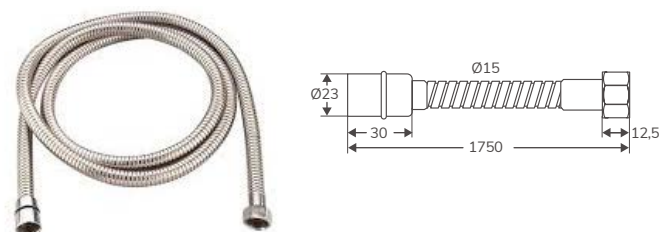

GRIFERÍA | COMPLEMENTOS

Los mejores complementos para tu grifería

En stock. Entrega inmediata

FLEXO EXTENSIBLE

Código	Descripción	PVP
00161	Flexo acero inox extensible 1200 mm	4,32 €
33100	Flexo acero inox extensible 1500 mm	4,92 €
20600	Flexo acero inox extensible 1700-2200 mm	4,92 €