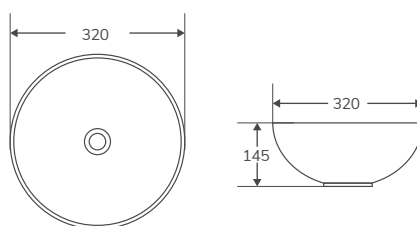

Código	Medidas / acabado	PVP
385291	(570x420x160 mm) Blanco brillo	150,35 €

LAVABOS | SOBRE ENCIMERA

Cerámicos

NUEVO   

En stock. Entrega inmediata

BOWL 32

Código	Medidas / acabado	PVP
388596	(320x320x145 mm) Blanco brillo	140,58 €
388597	(320x320x145 mm) Negro mate	192,25 €