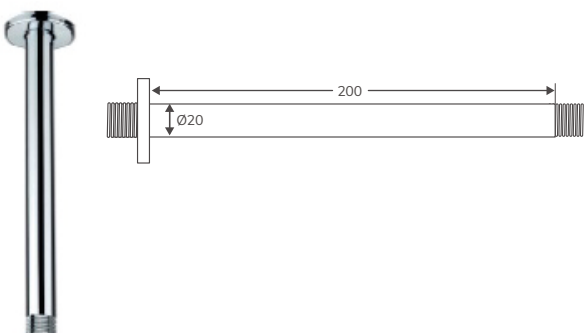

BRAZO DUCHA PARED VOLPE

Código	Descripción	PVP
32500	Brazo ducha inox. Volpe cuadrado 360 mm cromo	29,35 €

BRAZO DUCHA TECHO DIGUE

Código	Descripción	PVP
01681	Brazo ducha latón Digue redondo 200 mm cromo	7,62 €
13592	Brazo ducha latón Digue redondo 200 mm negro	19,50 €
13713	Brazo ducha latón Digue redondo 200 mm blanco	19,50 €