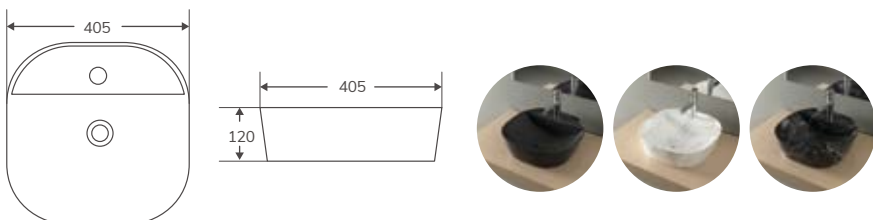

SPIN 40 CG

Código	Medidas / acabado	PVP
385249	(405x405x120 mm) Blanco brillo	129,94 €
388550	(405x405x120 mm) Negro mate	198,71 €
388579	(405x405x120 mm) Calacatta	204,77 €
388581	(405x405x120 mm) Negro marquina	204,77 €
388895	(405x405x120 mm) Azul mate	244,80 €
388896	(405x405x120 mm) Gris oscuro mate	244,80 €
388897	(405x405x120 mm) Gris claro mate	244,80 €
388799	(405x405x120 mm) Blanco mate	198,71 €
388898	(405x405x120 mm) Kaki mate	244,80 €