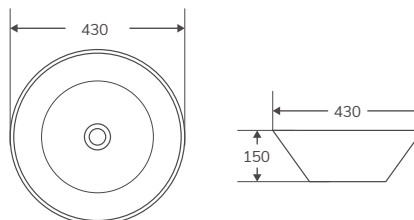

LAVABOS | SOBRE ENCIMERA

Cerámicos

NUEVO   

En stock. Entrega inmediata

SPIN 41

Código	Medidas / acabado	PVP
385368	(410x410x140 mm) Blanco brillo	114,72 €

SPIN 43 B

Código	Medidas / acabado	PVP
385367	(430x430x150 mm) Blanco brillo	92,45 €