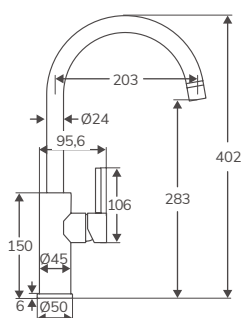

Cartucho cerámico de 35 mm
 Cuerpo en latón y maneta de zinc
 Latiguillos de acero inoxidable, conexión 3/8"
 Válvula de desagüe NO incluida

MONOMANDO LAVABO CAÑO ALTO 400 MM

Código	Descripción	PVP
HBGR1167OG	Monomando cocina oro envejecido	105,00 €
HBGR1167INOX	Monomando cocina acero inoxidable	105,00 €
HBGR1167TG	Monomando cocina cobre	105,00 €
HBGR1167RG	Monomando cocina oro rosa	105,00 €