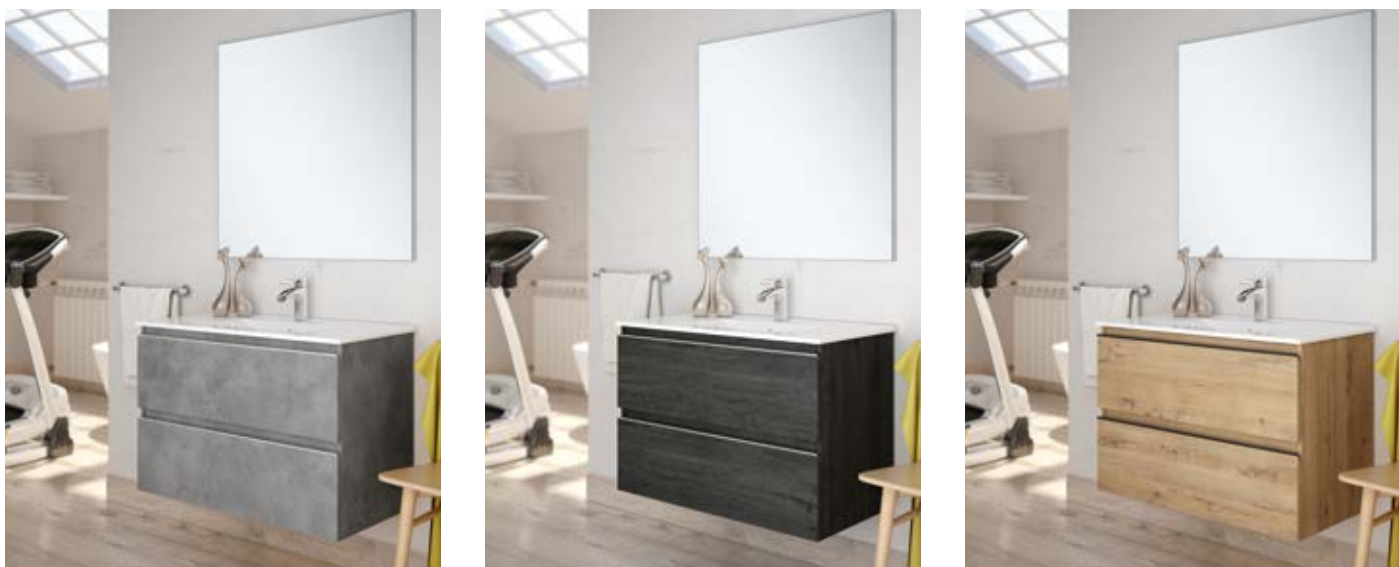

DUNDEE | MUEBLE

Suspendido

Acabados: Cemento, Ebony y Roble Ostippo