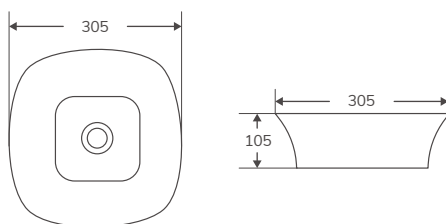

Código	Medidas / acabado	PVP
385366	(510x355x125 mm) Blanco brillo	141,44 €

LAVABOS | SOBRE ENCIMERA

Cerámicos

NUEVO   

En stock. Entrega inmediata

ART 30

Código	Medidas / acabado	PVP
385283	(305x305x105 mm) Blanco brillo	110,25 €