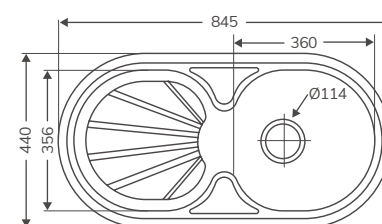

PRAGA

Producto	PVP
Praga 1 Cubeta + Escurridor S/E Básico	240,23 €
Praga 1 Cubeta + Escurridor S/E Granito	302,01 €
Praga 1 Cubeta + Escurridor S/E Liso	302,01 €
Praga 1 Cubeta + Escurridor S/E Especial	329,46 €

S/E 845x440 mm
Apto montaje sobre encimera mueble 500 mm
Profundidad cubeta 200 mm