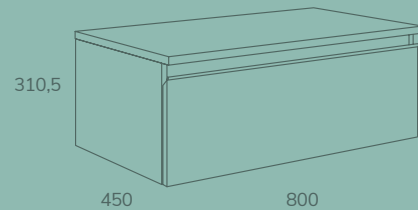

LAVABO INTEGRAL CENTRADO

Código	Fondo 460 ECO Grosor 19 mm	PVP
20328	Lavabo int. 810x460 mm ECO	105,00 €

*Ver más lavabos sobre encimera páginas 426 - 443