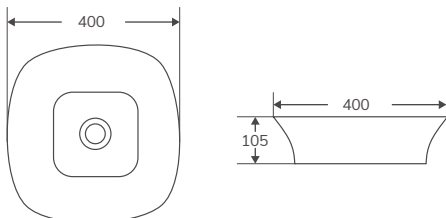

ART 40

Código	Medidas / acabado	PVP
385284	(400x400x105 mm) Blanco brillo	136,98 €