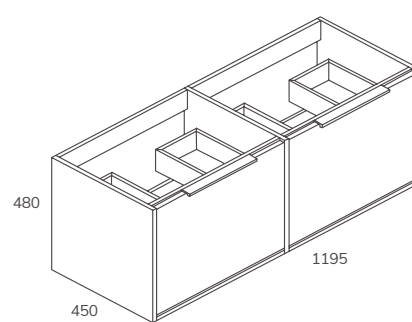

N. mate

Frente

Roble Collet

DUOX | MUEBLE

Suspendido

80 cm
120 cm (60+60)

Acabado estructura

Acabado Frente