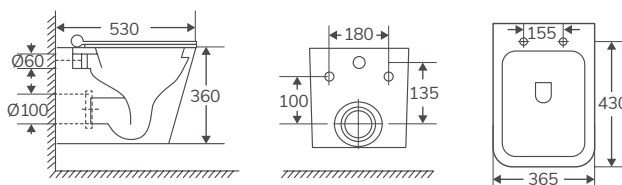

PISA SUSPENDIDO (incluye tapa)

Código	Producto	Peso (kg)	Uds. Pal.	PVP
388688	Inod. BTW suspendido blanco mate	25	18	478,01 €