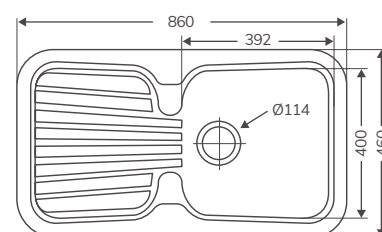

FREGADEROS | SERIE RESINA

Color y modernidad

Material bajo pedido 7-10 días

BERLÍN

Producto	PVP
Berlín 1 Cubeta + Escurridor S/E Básico	274,55 €
Berlín 1 Cubeta + Escurridor S/E Granito	329,46 €
Berlín 1 Cubeta + Escurridor S/E Liso	329,46 €
Berlín 1 Cubeta + Escurridor S/E Especial	356,91 €

S/E 860x460 mm
Apto montaje sobre encimera
Sobre encimera mueble 600 mm
Profundidad cubeta 210 mm