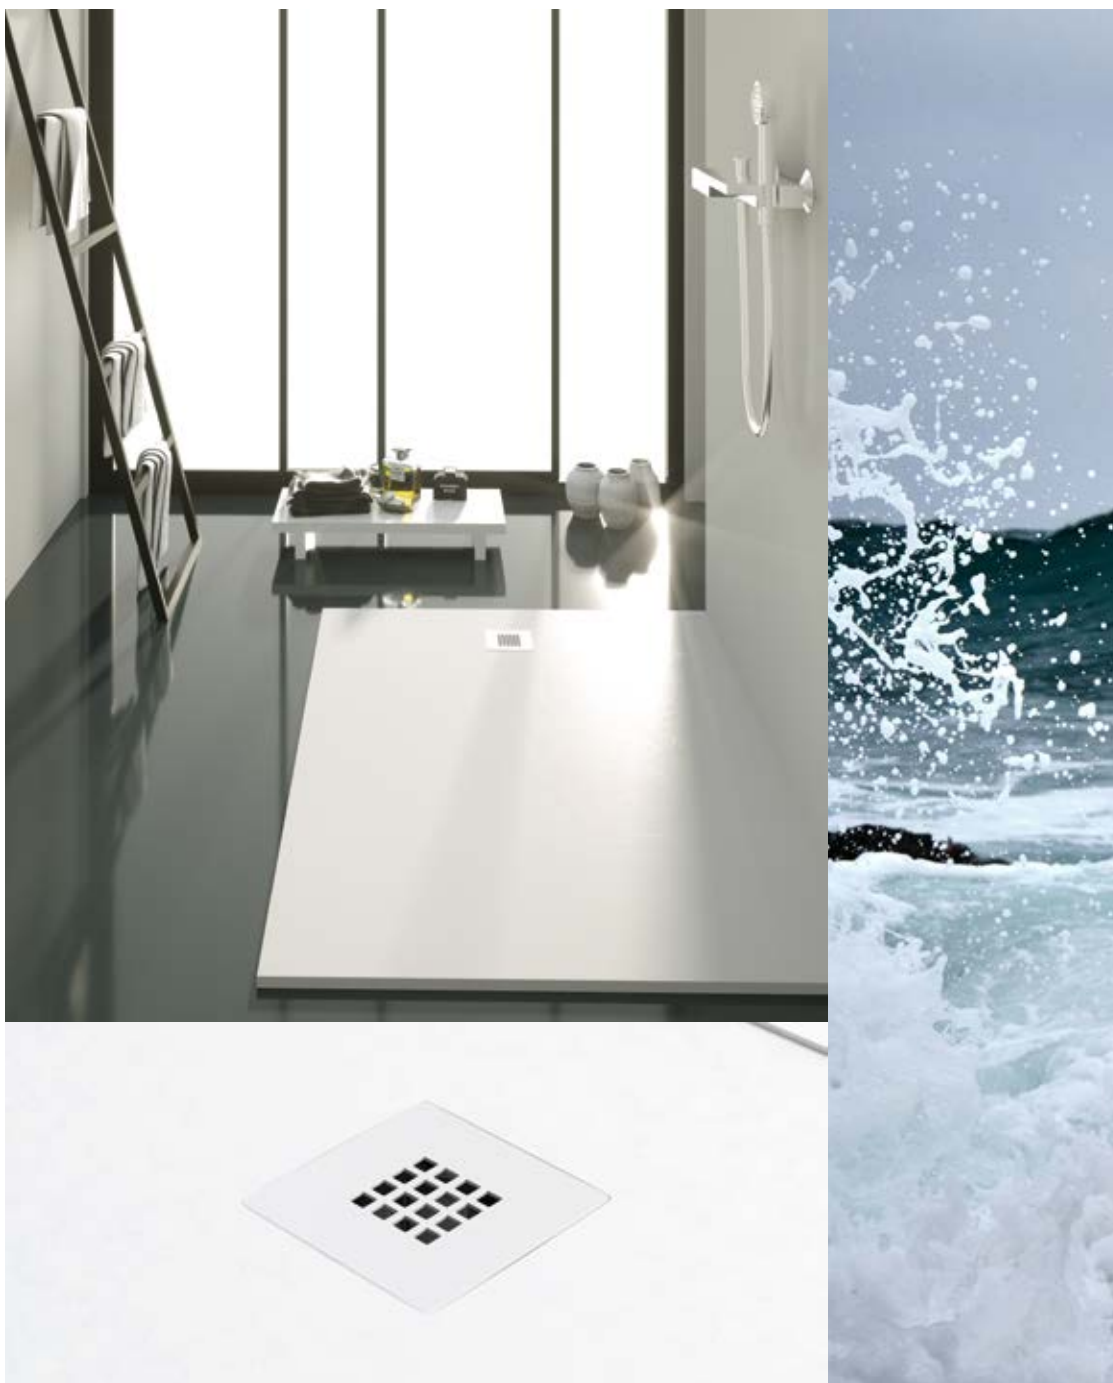

EXCELENTE

ASM
C-1028-85

ESTABLE

UNE-EN
14527

APTO

NEXT | PLATO DUCHA

Gama Gel Coat textura pizarra

Acabado Blanco / Detalle rejilla