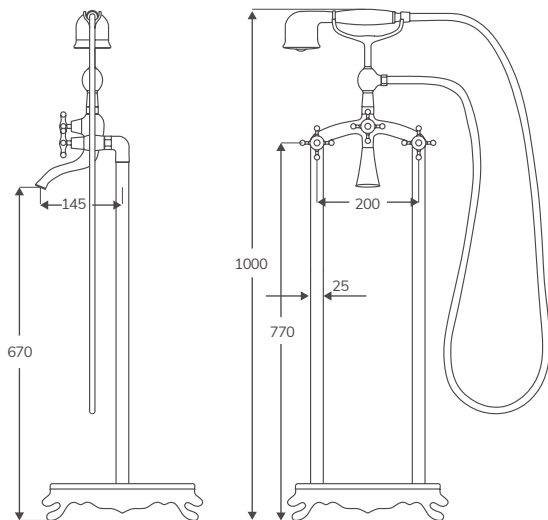

ATLAS | GRIFO DE SUELO

Para Bañeras Exentas

En stock. Entrega inmediata

CARACTERÍSTICAS

Código	Descripción	PVP
10970	Grifería de pie ATLAS	498,03 €