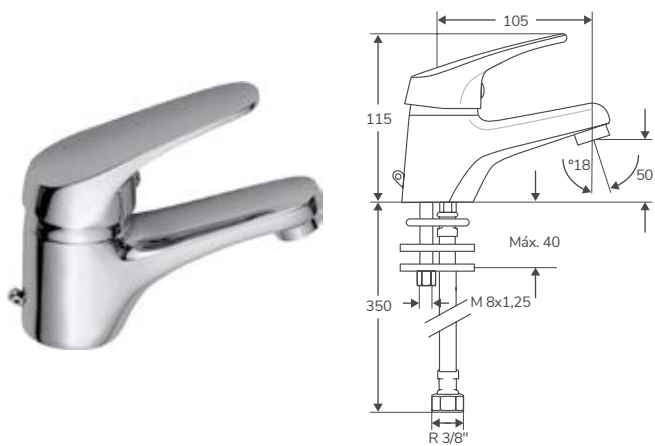

BASE | GRIFERÍA MONOMANDO

Para baño

Material bajo pedido 5-7 días

MONOMANDO LAVABO

Código	Descripción	PVP
20515	Monomando lavabo alto cromo	28,57 €