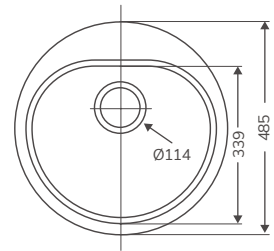

BERNA

Producto	PVP
Berna 1 Cubeta S/E Básico	171,59 €
Berna 1 Cubeta S/E Granito	199,05 €
Berna 1 Cubeta S/E Liso	199,05 €
Berna 1 Cubeta S/E Especial	219,64 €

S/E Ø485 mm
Apto montaje sobre encimera mueble 500 mm
Profundidad cubeta 180 mm