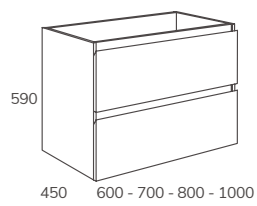

LONDRES | MUEBLE

Suspendido