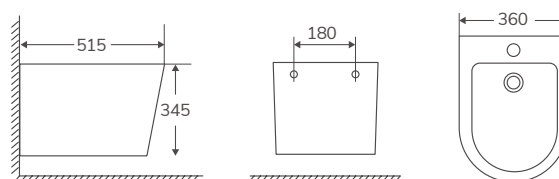

TURÍN BIDÉ SUSPENDIDO

Código	Producto	Peso (kg)	Uds. Pal.	PVP
385992	Bidé suspendido negro mate	25	18	310,30 €

Medidas expresadas en milímetros