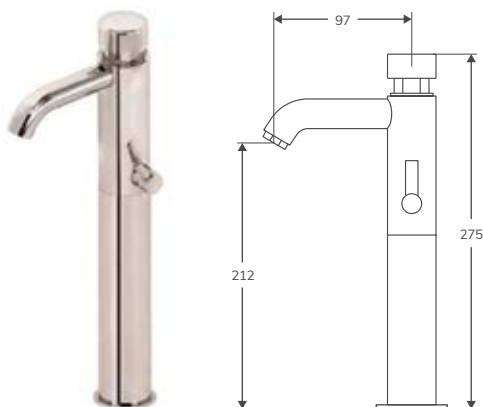

GRIFERÍA TEMPORIZADA | EUROPEA

Grifería de lavabo en latón cromado

En stock. Entrega inmediata

GRIFO DE LAVABO TEMPORIZADO CAÑO ALTO MEZCLADOR

Código	Descripción	PVP
35698	Grifo temporizado mezclador caño alto	257,00 €