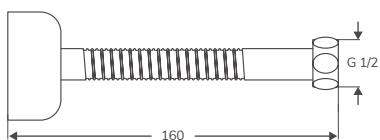

ENLACE FLEXIBLE URINARIO

Código	Descripción	PVP
10944	Enlace flexible urinario	11,80 €

ENLACE RÍGIDO URINARIO

Código	Descripción	PVP
10945	Enlace rígido urinario	11,55 €

GRIFERÍA | BATERÍAS DE PARED

Grifería de lavabo en latón cromado