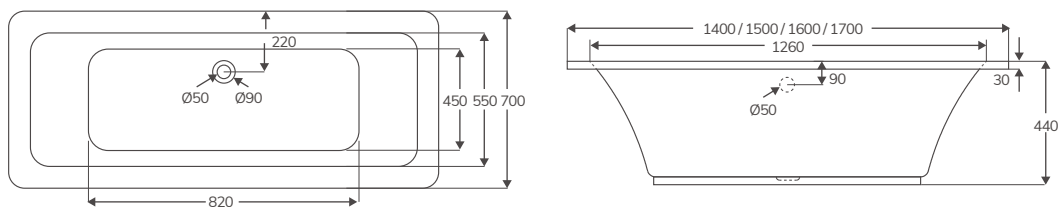

ÁRTICO | BAÑERA

Gama Acrílica

En stock. Entrega inmediata

CARACTERÍSTICAS

Código	Descripción	PVP
10972	Bañera Acrílica Ártico 1400x700x545 mm	217,36 €
20323	Bañera Acrílica Ártico 1500x700x545 mm	217,36 €
20324	Bañera Acrílica Ártico 1600x700x545 mm	217,36 €
20325	Bañera Acrílica Ártico 1700x700x545 mm	217,36 €

Válvula grifería y desagüe no incluida