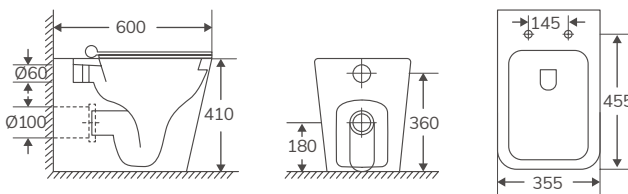

PISA PARA CISTERNA EMPOTRADA (incluye tapa)

Código	Producto	Peso (kg)	Uds. Pal.	PVP
10934	Inod. BTW compacto para cisterna empotrada negro mate	25	18	494,51 €