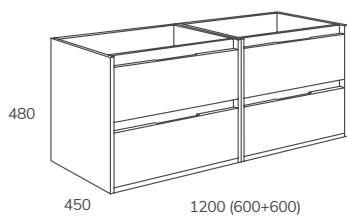

Britania

Cemento

Hibernian

Roble Ostippo*

*solo 2 cajones 60 y 80cm

Izquierda: Mueble acabado Cemento y Cambrian ambos con tapa de madera
 Derecha: Mueble acabado Roble Ostippo

BOLTON | MUEBLE

Suspendido