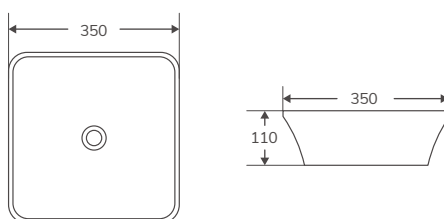

MOI 35

Código	Medidas / acabado	PVP
385571	(350x350x110 mm) Blanco brillo	119,16 €