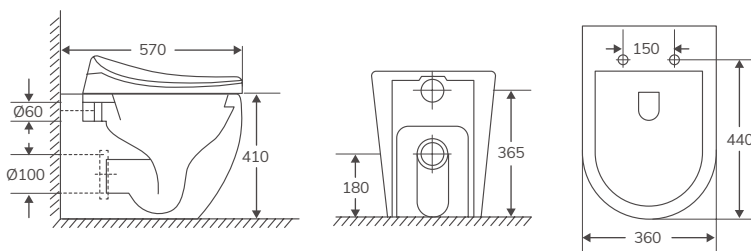

SERVICIO TÉCNICO AQUARE
 sat@aquore.es

Medidas expresadas en milímetros

SMART | INODORO EMPOTRADO

Rimless. Blanco brillo

NUEVO
 PRÓXIMAMENTE

Código	Producto	PVP
388679	Inodoro para tanque empotrado iWC	700,00 €