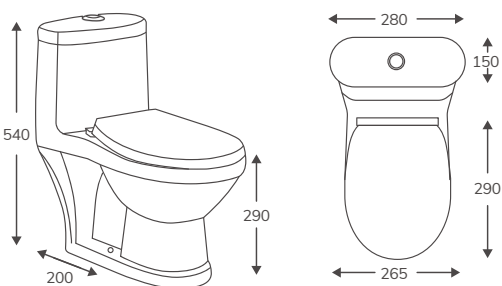

Compactos con salida dual, NO incluye manguito excéntrico. Entrada de agua inferior a ambos lados

Medidas expresadas en milímetros

INFANTIL | INODORO

Blanco brillo

NUEVO   

En stock. Entrega inmediata

Código	Producto	PVP
8701	Inodoro infantil blanco con tapa	100,00 €
8796	Tapa Soft Close inodoro infantil azul	36,00 €
8797	Tapa Soft Close inodoro infantil blanca	17,00 €
8798	Tapa Soft Close inodoro infantil rosa	36,00 €