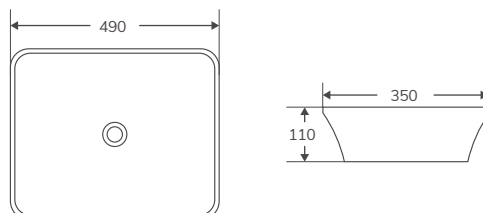

MOI 49

Código	Medidas / acabado	PVP
385572	(490x350x110 mm) Blanco brillo	128,07 €