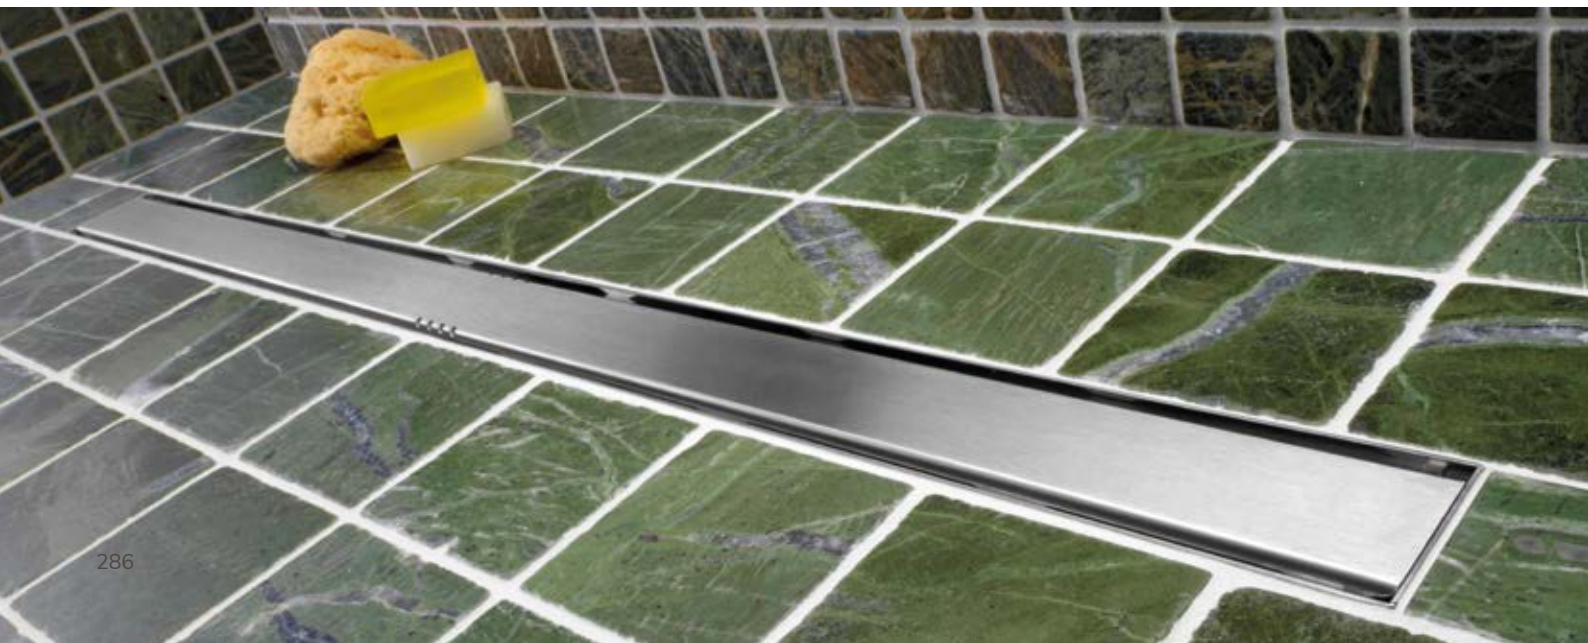

Válvula NO incluida en el precio

KERAMIK | REJILLA

Gama Platos de obra

En stock. Entrega inmediata

CARACTERÍSTICAS

Rejilla de acero inoxidable con una banda de acabado mineral. Está preparada para su revestimiento con el mismo material que el plato y se acompaña de complementos especiales que, con unos sencillos pasos en la instalación, la convierten en un drenaje oculto.