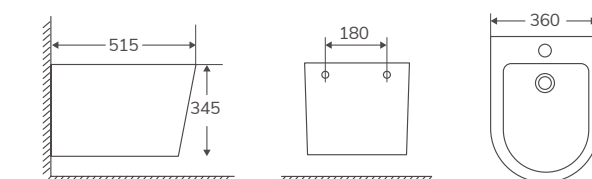

TURÍN BIDÉ SUSPENDIDO

Código	Producto	Peso (kg)	Uds. Pal.	PVP
385979	Bidé BTW suspendido blanco brillo	25	18	155,15 €

Medidas expresadas en milímetros