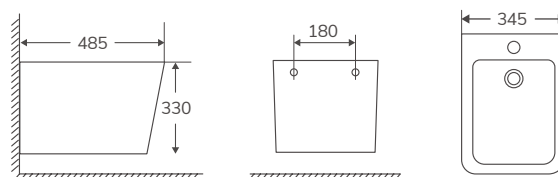

PISA BIDÉ SUSPENDIDO

Código	Producto	Peso (kg)	Uds. Pal.	PVP
385977	Bidé suspendido blanco brillo	25	18	155,15 €

Medidas expresadas en milímetros