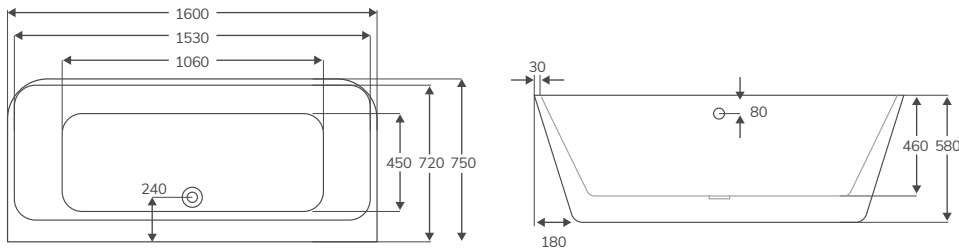

MEDITERRÁNEO | BAÑERA EXENTA

Gama Acrílica

En stock. Entrega inmediata

CARACTERÍSTICAS

Código	Descripción	PVP
00392	Bañera MEDITERRÁNEO 1700x750 mm	1.581,78 €

Válvula de desagüe cromada incluida

Grifería no incluida