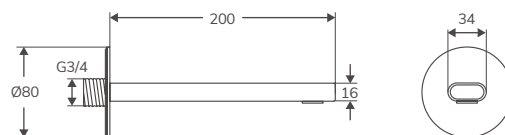

CAÑO DE BAÑERA A PARED

Código	Descripción	PVP
HBGR4021	Caño bañera a pared cromo	58,00 €
HBGR4021G	Caño bañera a pared gun metal	74,00 €
HBGR4021B	Caño bañera a pared negro mate	63,00 €
HBGR4021BN	Caño bañera a pared níquel cepillado	74,00 €
HBGR4021BG	Caño bañera a pared oro cepillado	74,00 €

Cuerpo en latón