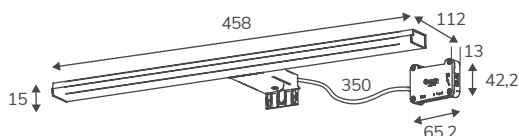

PANDORA | APLIQUE LED

Acabado cromado

En stock. Entrega inmediata

HAZ DE LUZ

CURVAS FOTOMÉTRICAS

308 mm (acabado negro)

458 mm (acabado negro)

PANDORA | APLIQUE LED