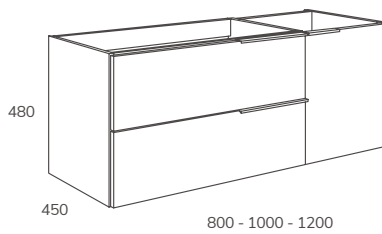

OBAN | MUEBLE

Suspendido 2 cajones y 1 puerta

Lacado b. b.

Roble Ostippo