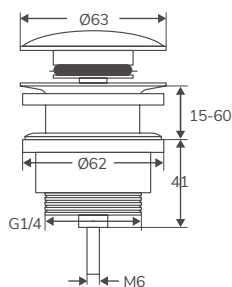

VÁLVULA CLIC-CLAC UNIVERSAL

Código	Descripción	PVP
20593	Válvula clic-clac universal C/ rebosadero Latón	11,77 €
32482	Válvula clic-clac universal C/ rebosadero Blanco latón	16,82 €
32484	Válvula clic-clac universal C/ rebosadero Negro latón	13,64 €
32486	Válvula clic-clac universal C/ rebosadero Oro latón	21,13 €