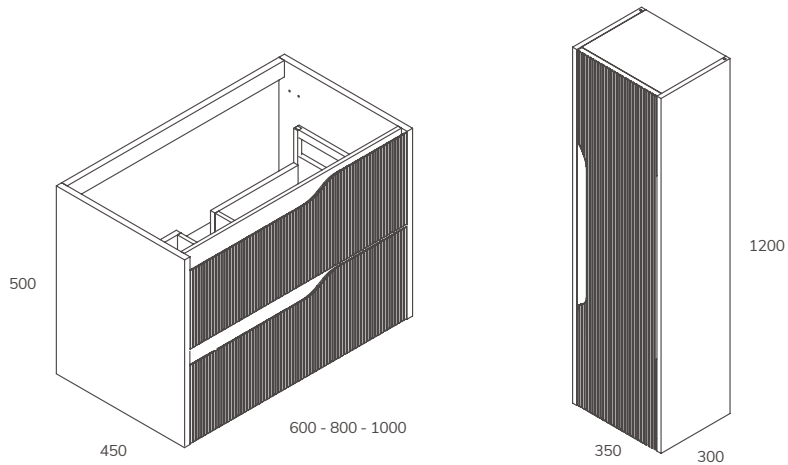

SOHO | MUEBLE

Suspendido

Descripción	PVP
Soho columna 1200x300x350 mm Blanco mate	284,00 €
Soho columna 1200x300x350 mm Azul mate	284,00 €
Soho columna 1200x300x350 mm Vainilla mate	284,00 €
Soho columna 1200x300x350 mm verde mate	284,00 €