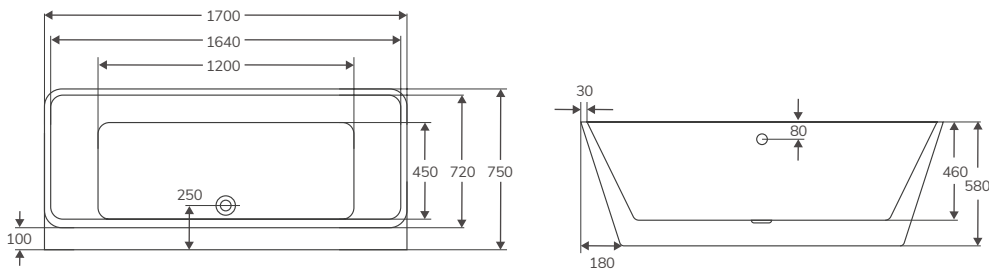

Grifería no incluida

CASPIO | BAÑERA EXENTA

Gama Acrílica

En stock. Entrega inmediata

CARACTERÍSTICAS

Código	Descripción	PVP
00391	Bañera CASPIO 1700x750 mm	1.525,19 €

Válvula de desagüe cromada incluida

Grifería no incluida