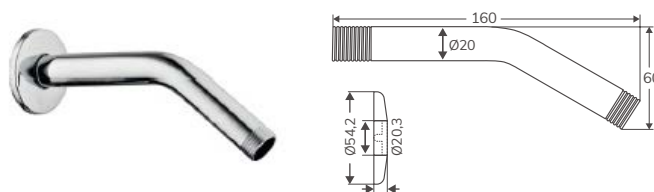

BRAZO DUCHA PARED BORA

Código	Descripción	PVP
32609	Brazo ducha Inox. Bora en ángulo 160 mm	8,60 €