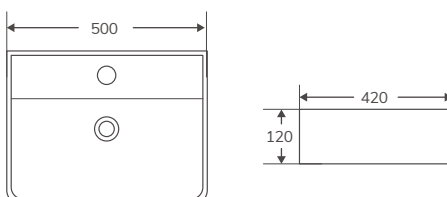

Código	Medidas / acabado	PVP
385272	(500x420x120 mm) Blanco brillo	163,71 €