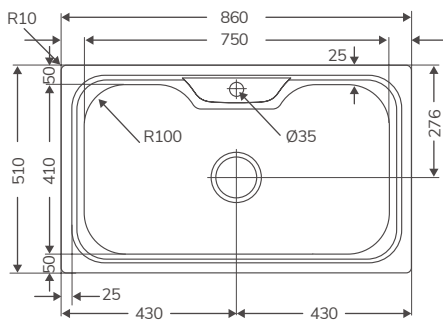

FREGADEROS | SERIE INOX

Resistencia y durabilidad

En stock. Entrega inmediata

BIG ONE

Código	Producto	PVP
20411	Big One 1 Seno rectangular 860x510 mm	360,18 €

Espesor chapa 0.8 mm
Profundidad cubeta 220 mm
Mueble 900