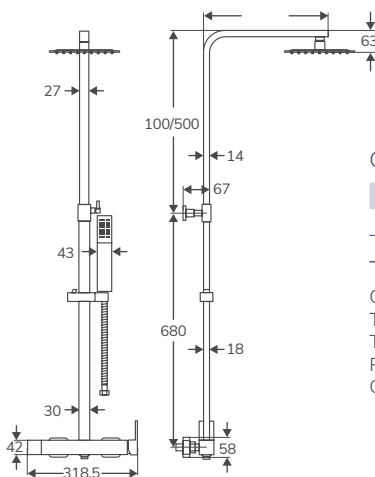

FLOW PRO | COLUMNA DUCHA

No termostática

Material bajo pedido 5-7 días

COLUMNA DE DUCHA CUADRADA

Código	Descripción	PVP
HBGR8035	Columna cuadrada cromo	179,00 €
HBGR8035B	Columna cuadrada negro mate	199,00 €

Cartucho cerámico de 35 mm
Tubo de ducha cuadrado
Teleducha de ABS de función única
Rociador de 200 mm de acero inoxidable
Conexión macho de 1/2"