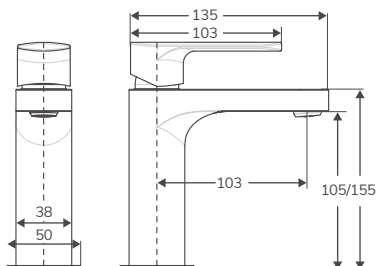

Cartucho cerámico de 25 mm
 Latiguillos de acero inoxidable, conexión G1/2
 Flexible y teleducha incluidos

FLOW PRO | GRIFERÍA

Para lavabo y bidet

Material bajo pedido 5-7 días

MONOMANDO LAVABO

Código	Descripción	PVP
HBGR8001	Monomando cromo	53,00 €
HBGR8001B	Monomando negro	58,00 €