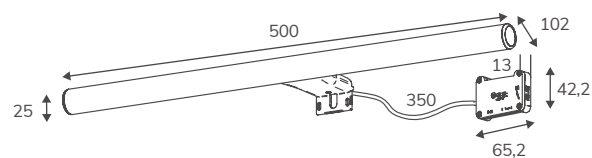

Código	Descripción	PVP
E27260CI	Aplique IRENE 7W 303 mm	30,97 €
E27261CI	Aplique IRENE 9W 500 mm	38,78 €
E25864CI	Aplique IRENE 12W 800 mm	38,78 €