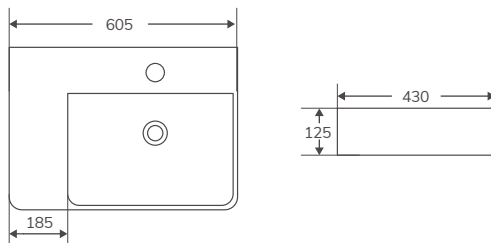

Código	Medidas / acabado	PVP
385278	(605x430x125 mm) Blanco brillo	194,89 €

VENTO 60 MR (Posibilidad de anclaje a pared. Tornillería incluida)