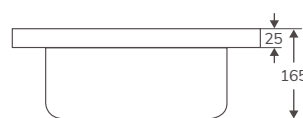

ZEPPELIN 2 SENOS

Código	Descripción	Medidas	PVP
ZE12052S	Encimera resina blanco brillo 2 senos	1205x455 mm	349,35 €
ZE12052SC	Encimera resina color 2 senos	1205x455 mm	469,30 €
ZE14052S	Encimera resina blanco brillo 2 senos	1405x455 mm	465,87 €
ZE14052SC	Encimera resina color 2 senos	1405x455 mm	602,88 €