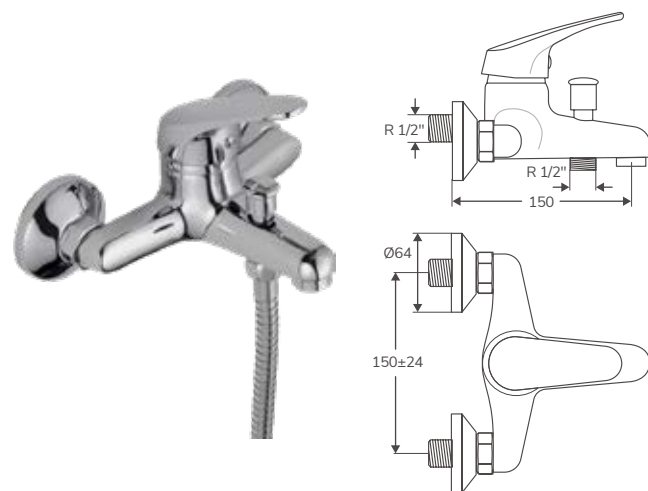

MONOMANDO BAÑO

Código	Descripción	PVP
20518	Monomando baño cromo	41,99 €

Incluye set de ducha