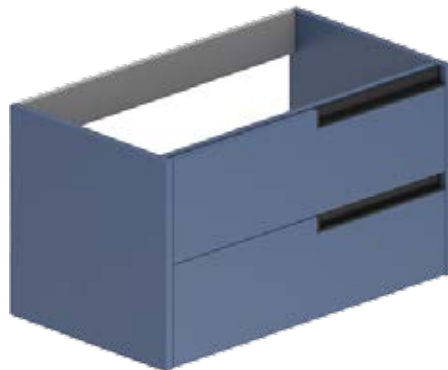

Roble craft

SOHO | MUEBLE

Suspendido

NOVEDAD / NOVEDAD / NOVEDAD / NOVEDAD / NOVEDAD / NOVEDAD / NOVEDAD / NOVEDAD / NOVEDAD / NOVEDAD

60 cm
80 cm
100 cm

Acabados

Blanco mate

Azul mate