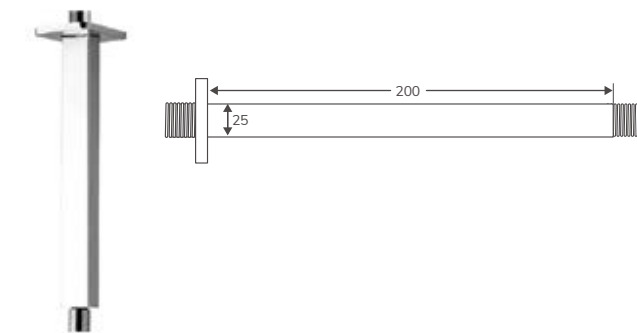

BRAZO DUCHA TECHO CUÉ

Código	Descripción	PVP
01682	Brazo ducha inox. Cué cuadrado 200 mm cromo	20,16 €
12934	Brazo ducha inox. Cué cuadrado 200 mm negro	28,00 €
13558	Brazo ducha inox. Cué cuadrado 200 mm blanco	28,00 €