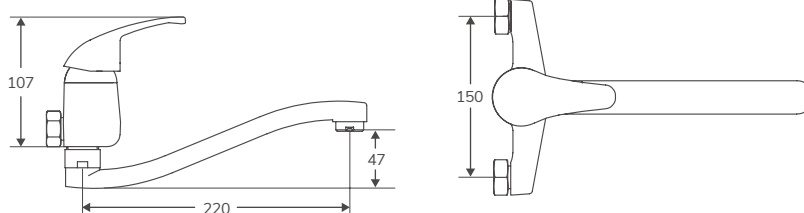

LYME

Código	Descripción	PVP
00153	Batería fregadero cartucho cerámico 110 mm C/ Corto cromo	56,00 €

GRIFERÍA | BATERÍAS DE PARED

Grifería de lavabo en latón cromado

En stock. Entrega inmediata

CANNON

Código	Descripción	PVP
34980	Monomando fregadero pared caño tubo 110 mm Cromo	56,00 €
34017	Monomando fregadero pared caño tubo 150 mm Cromo	60,00 €