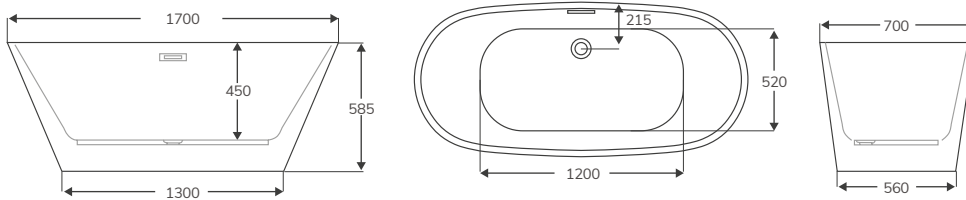

TASMANIA | BAÑERA EXENTA

Gama Acrílica color Negro

NUEVO

En stock. Entrega inmediata

CARACTERÍSTICAS

Código	Descripción	PVP
25083	Bañera TASMANIA BLACK 1700x720 mm	1.957,00 €

Válvula de desagüe cromada incluida

Grifería no incluida