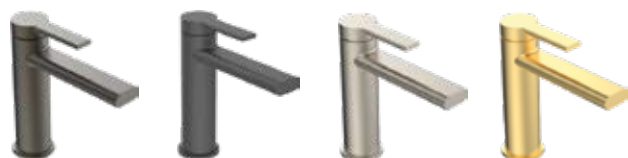

CARACTERÍSTICAS

Código	Descripción	PVP
10971	Grifería de pie MINERVA	498,03 €

GRIFERÍA

RONDO | GRIFERÍA

Para lavabo y bidé

En stock. Entrega inmediata

MONOMANDO DE LAVABO

Código	Descripción	PVP
HBGR4001	Monomando lavabo cromo	68,00 €
HBGR4001G	Monomando lavabo gun metal	84,00 €
HBGR4001B	Monomando lavabo negro mate	74,00 €
HBGR4001BN	Monomando lavabo níquel cepillado	84,00 €
HBGR4001BG	Monomando lavabo oro cepillado	84,00 €