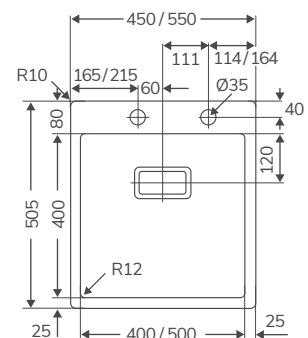

BOX LUX

Código	Producto	PVP
01677	Box Lux 40 400x400 mm	446,66 €
01678	Box Lux 50 500x400 mm	482,54 €