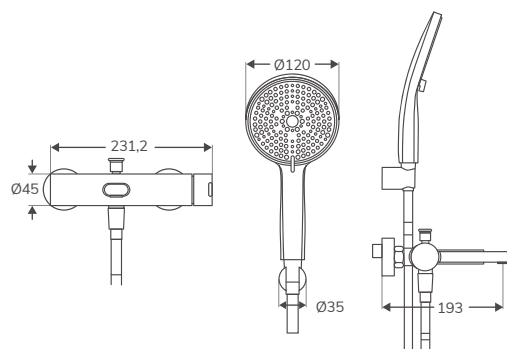

RONDO PRO | GRIFERÍA

Para ducha y bañera

En stock. Entrega inmediata

MONOMANDO DE DUCHA

Código	Descripción	PVP
HBGR4024PRO-BG	Monomando ducha oro cepillado	142,00 €
HBGR4024PRO-GM	Monomando ducha gun metal	142,00 €
HBGR4024PRO-CO	Monomando ducha cobre	142,00 €

Cartucho cerámico de 25 mm
Cuerpo en latón y maneta de zinc
Latiguillos de acero inoxidable, conexión G1/2
Flexible, teleducha y soporte pared incluidos

MONOMANDO DE BAÑERA A SUELO

Código	Descripción	PVP
HBGR4025PRO-BG	Monomando bañera oro cepillado	185,00 €
HBGR4025PRO-GM	Monomando bañera gun metal	185,00 €
HBGR4025PRO-CO	Monomando bañera cobre	185,00 €

Cartucho cerámico de 25 mm
Latiguillos de acero inoxidable, conexión G1/2
Flexible y teleducha incluidos