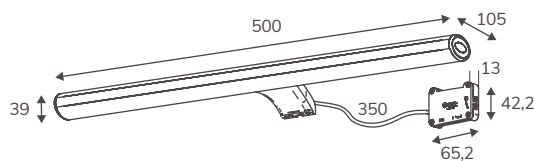

VEGA | APLIQUE LED

Luz natural 4000K

En stock. Entrega inmediata

HAZ DE LUZ

CURVAS FOTOMÉTRICAS

300 mm

500 mm

800 mm