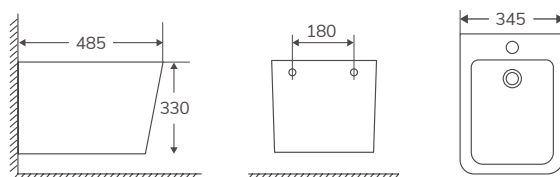

PISA BIDÉ SUSPENDIDO

Código	Producto	Peso (kg)	Uds. Pal.	PVP
388686	Bidé suspendido blanco mate	25	18	310,30 €