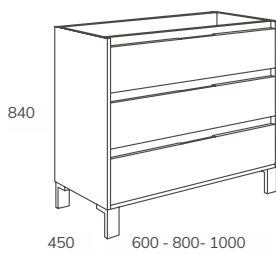

BOLTON | MUEBLE

A suelo. Patas incluidas