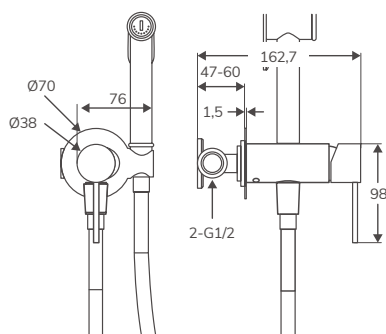

Cartucho cerámico de 35 mm
 Conexión G 1/2"
 Válvula de desagüe NO incluida
 Embellecedor incluido cuerpo de latón

RONDO | GRIFERÍA

Para lavabo y bidé

En stock. Entrega inmediata

DUCHA HIGIÉNICA DE BIDÉ

Código	Descripción	PVP
HBGR7021	Conjunto ducha bidé cromo	79,00 €
HBGR7021B	Conjunto ducha bidé negro mate	84,00 €
HBGR7021G	Conjunto ducha bidé gun metal	95,00 €
HBGR7021BN	Conjunto ducha bidé gun níquel cepillado	95,00 €
HBGR7021BG	Conjunto ducha bidé gun oro cepillado	95,00 €