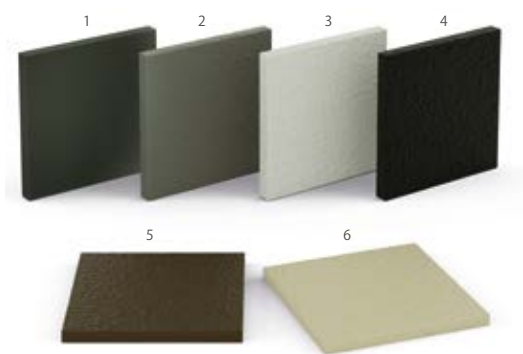

EN-UNE - 251:2003

Antideslizante Clase 3

GAMA DE COLORES DISPONIBLES

ACABADOS Y PANELES (MODELO NEXT)

Paneles entre 12-15 mm

1. Ral 7021 Gris Oscuro	262 €/M ²
2. Ral 7030 Gris Claro	262 €/M ²
3. Ral 9003 Blanco	262 €/M ²
4. Ral 9005 Negro	262 €/M ²
5. Ral 8014 Chocolate	262 €/M ²
6. Ral 1013 Crema	262 €/M ²