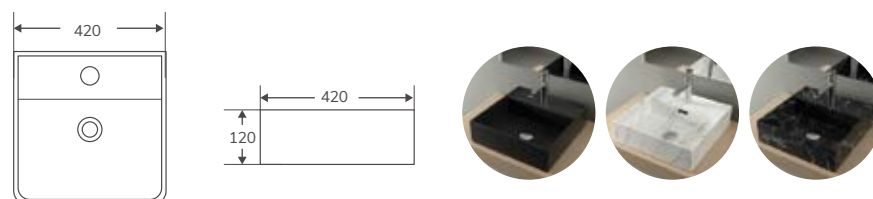

Código	Medidas / acabado	PVP
385273	(420x420x120 mm) Blanco brillo	128,07 €
388588	(420x420x120 mm) Negro mate	217,99 €
388589	(420x420x120 mm) Calacatta	211,54 €
388590	(420x420x120 mm) Negro marquina	211,54 €
388878	(420x420x120 mm) Azul mate	261,00 €
388879	(420x420x120 mm) Gris oscuro mate	261,00 €
388880	(420x420x120 mm) Gris claro mate	261,00 €
388881	(420x420x120 mm) Kaki mate	261,00 €
388882	(420x420x120 mm) Blanco mate	217,99 €

VENTO 50 M (Posibilidad de anclaje a pared. Tornillería incluida)