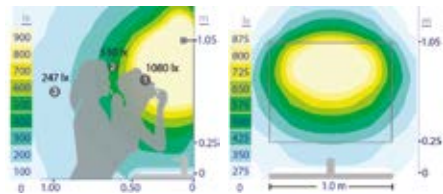

VEGA | APLIQUE LED

Luz natural 4000K

En stock. Entrega inmediata

HAZ DE LUZ

CURVAS FOTOMÉTRICAS

300 mm

500 mm

800 mm