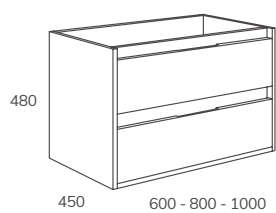

Britania

Cemento

Hibernian

Roble Ostippo*

*solo 2 cajones 60 y 80cm

Izquierda: Mueble acabado Cemento y Cambrian ambos con tapa de madera
 Derecha: Mueble acabado Roble Ostippo

BOLTON | MUEBLE

Suspendido