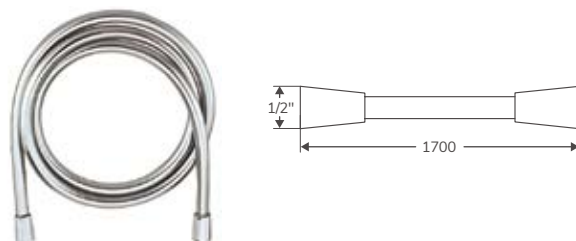

FLEXO SILVER

Código	Descripción	PVP
32503	Flexo Silver 1750 mm cromo	8,88 €
10953	Flexo Silver 1750 mm blanco	17,00 €
10954	Flexo Silver 1750 mm negro	17,00 €