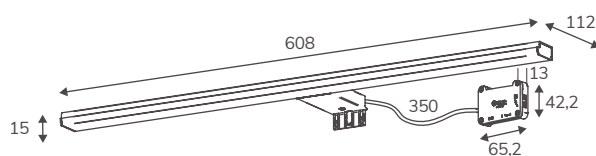

Color negro

En stock. Entrega inmediata

CURVAS FOTOMÉTRICAS

608 mm

808 mm

1088 mm

Código	Descripción	PVP
E27575CI	Aplique PANDORA 1x12W 608 mm	51,59 €
E27576CI	Aplique PANDORA 1x15W 800 mm	62,48 €
E27589CI	Aplique PANDORA 30 NG.1x8W 308 mm	35,25 €
E27590CI	Aplique PANDORA 45 NG.1x10W 458 mm	42,65 €
E27574CI	Aplique PANDORA IP44 1x10W 458 mm	40,42 €
E27573CI	Aplique PANDORA IP44 1x8W 308 mm	33,03 €
27134CI	Aplique PANDORA 1x15W 1000 mm	80,91 €