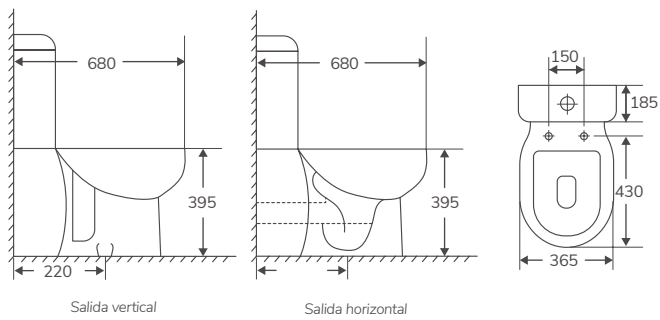

NEW BOLONIA | INODORO, BIDÉ Y LAVABO

Blanco brillo