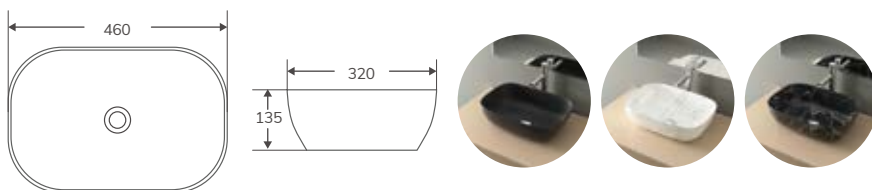

En stock. Entrega inmediata

VENTO 56 M (Posibilidad de anclaje a pared. Tornillería incluida)

Código	Medidas / acabado	PVP
385358	(575x470x110 mm) Blanco brillo	191,06 €

EVEA 46

Código	Medidas / acabado	PVP
385419	(460x320x135 mm) Blanco brillo	119,16 €
388585	(460x320x135 mm) Negro mate	194,64 €
388586	(460x320x135 mm) Calacatta	194,64 €
388587	(460x320x135 mm) Negro marquina	194,64 €
388883	(460x320x135 mm) Azul Mate	260,38 €
388884	(460x320x135 mm) Gris oscuro mate	260,38 €
388885	(460x320x135 mm) Gris claro mate	260,38 €
388886	(460x320x135 mm) Kaki mate	260,38 €
388887	(460x320x135 mm) Blanco mate	216,90 €