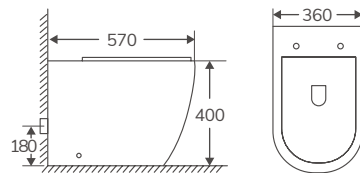

GÉNOVA PARA CISTERNA EMPOTRADA (incluye tapa)

Código	Producto	Peso (kg)	Uds. Pal.	PVP
387340	Inod. BTW compacto para cisterna empotrada negro mate	25	18	494,51 €