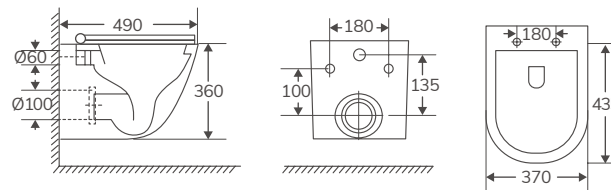

GÉNOVA SUSPENDIDO PARA CISTERNA EMPOTRADA (incluye tapa)

Código	Producto	Peso (kg)	Uds. Pal.	PVP
388817	Inod. BTW compacto tornado gris claro mate	25	18	491,53 €
388870	Bidé suspendido BTW tornado gris claro mate	21,40	18	372,36 €