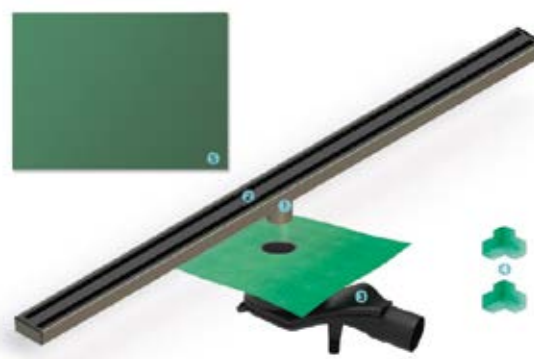

KERAMIK | REJILLA

Gama Platos de obra

En stock. Entrega inmediata

CARACTERÍSTICAS

Rejilla de acero inoxidable con una banda de acabado mineral. Está preparada para su revestimiento con el mismo material que el plato y se acompaña de complementos especiales que, con unos sencillos pasos en la instalación, la convierten en un drenaje oculto.

VISTA DEL SISTEMA