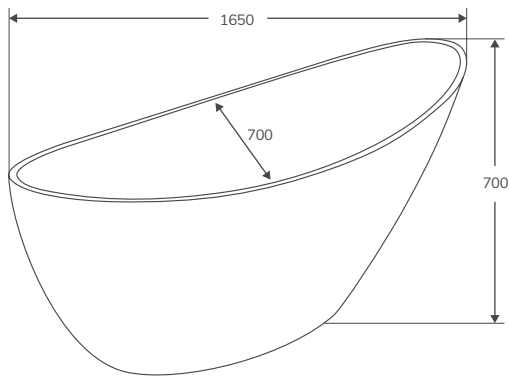

SALOMON | BAÑERA EXENTA

Gama Gel Coat

En stock. Entrega inmediata

CARACTERÍSTICAS

Código	Descripción	PVP
10939	Bañera SALOMON 1650x700 mm	2.237,50 €

Válvula de desagüe cromada incluida

Grifería no incluida

Opcional pintado exterior e interior de bañera +20 %