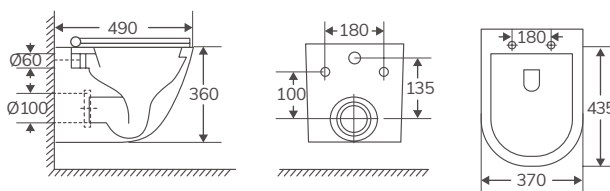

GÉNOVA SUSPENDIDO (incluye tapa)

Código	Producto	Peso (kg)	Uds. Pal.	PVP
388261	Inod. BTW suspendido blanco mate	25	18	478,01 €