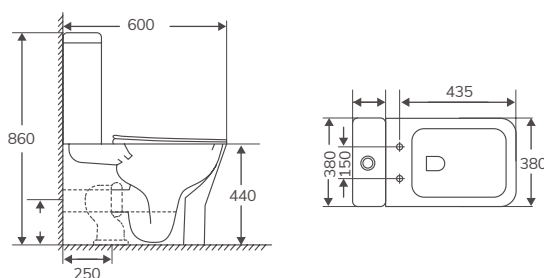

Código	Producto	PVP
022990	Pack BTW UF compacto blanco brillo PMR	221,48 €