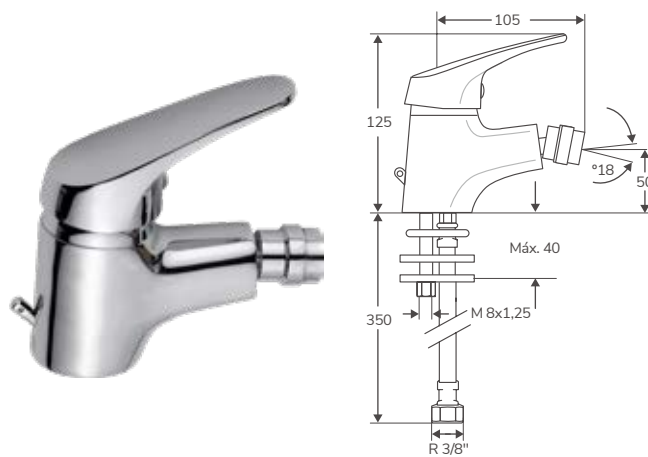

MONOMANDO BIDÉ

Código	Descripción	PVP
20516	Monomando bidé cromo	28,57 €