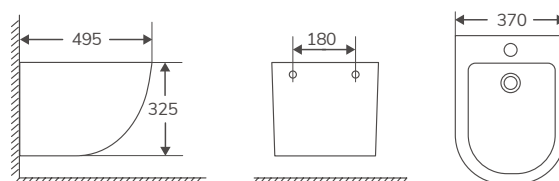

GÉNOVA BIDÉ SUSPENDIDO

Código	Producto	Peso (kg)	Uds. Pal.	PVP
387041	Bidé suspendido negro mate	25	18	310,30 €