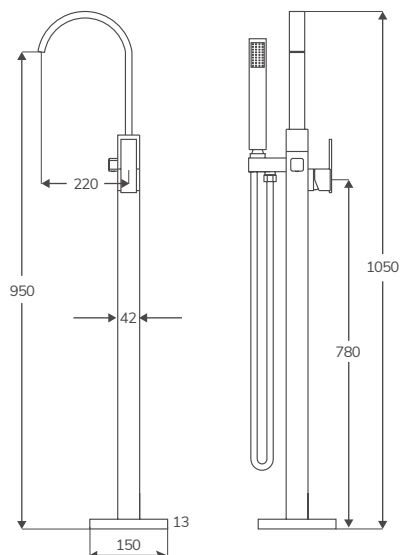

CARACTERÍSTICAS

Código	Descripción	PVP
10968	Grifería de pie SIRENA	559,50 €

NEREA | GRIFO DE SUELO

Para Bañeras Exentas

En stock. Entrega inmediata

CARACTERÍSTICAS

Código	Descripción	PVP
10969	Grifería de pie NEREA	559,50 €