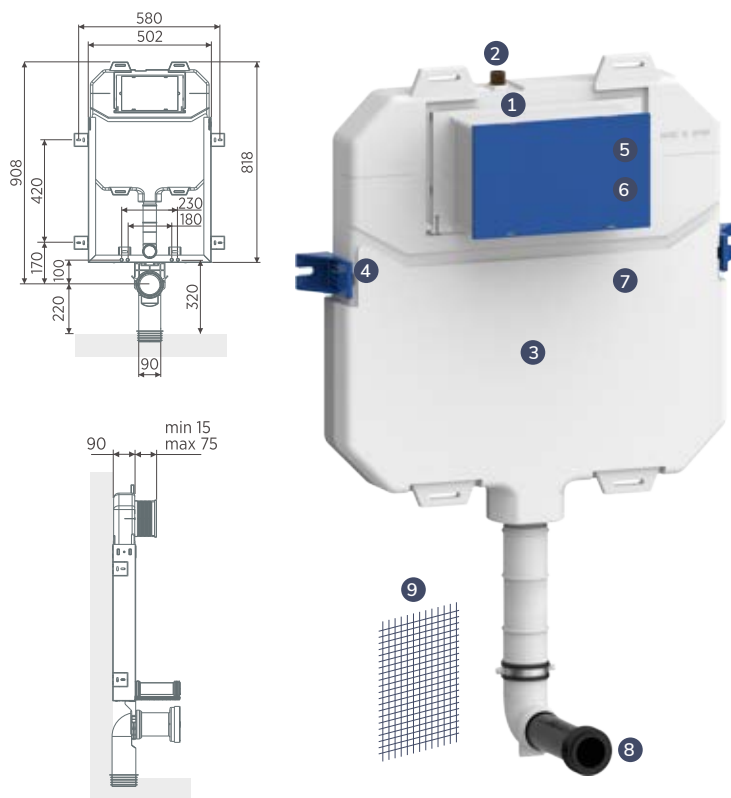

COMBINACIONES CON PULSADOR ANETO

COMBINACIONES CON PULSADOR TEIDE

MULHACÉN | CISTERNA EMPOTRADA

CÓDIGO 40320

Doble descarga

- 1 - Llenado silencioso
- 2 - Velocidad de llenado: 6 l./40 s. a 3 bar
- 3 - Cuerpo aislado para evitar la condensación y el ruido
- 4 - Instalación en paredes de mampostería
- 5 - Inod. de protección
- 6 - Doble botón de descarga ajustable: 2/5 l. o 3/6 l.
- 7 - Presiones de trabajo: 0,5 - 16 bar
- 8 - Instalación para inodoros de suelo
- 9 - Incluye malla de yeso