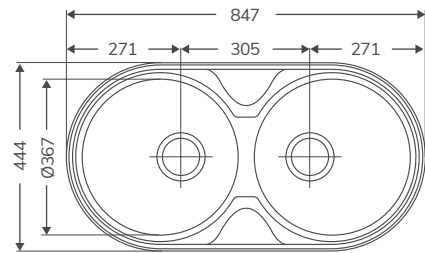

DUETTO (2 SENOS)

Código	Producto	PVP
20403	Duetto 2 Senos 847x444 mm	93,09 €

Espesor chapa 0.7 mm
Profundidad cubeta 145 mm
Mueble 900

STYL

Código	Producto	PVP
20405	Styl 1 Seno + escurridor 860x435 mm	86,57 €