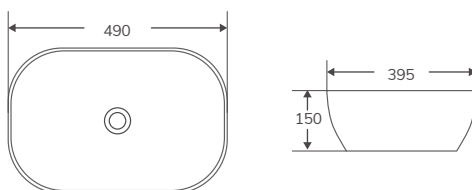

Código	Medidas / acabado	PVP
385296	(490x395x150 mm) Blanco brillo	136,98 €