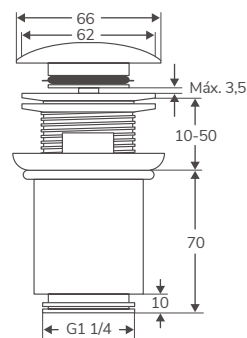

VÁLVULA CLIC-CLAC CILÍNDRICA

Código	Descripción	PVP
20591	Válvula clic-clac tuerca cilíndrica C/ rebosadero Latón	14,95 €
39033	Válvula clic-clac tuerca cilíndrica C/ rebosadero Latón con tapa cerámica	20,00 €