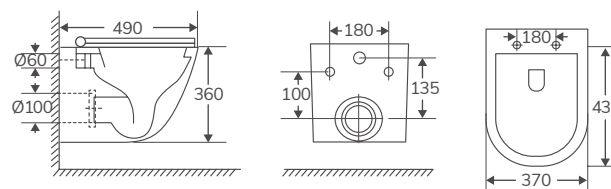

GÉNOVA SUSPENDIDO PARA CISTERNA EMPOTRADA (incluye tapa)

Código	Producto	Peso (kg)	Uds. Pal.	PVP
388819	Inod. BTW compacto tornado azul mate	25	18	491,53 €
388872	Bidé suspendido BTW tornado azul mate	21,40	18	372,36 €