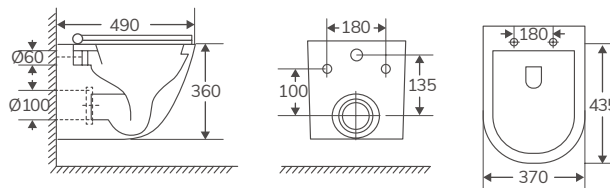

GÉNOVA SUSPENDIDO (incluye tapa)

Código	Producto	Peso (kg)	Uds. Pal.	PVP
387039	Inod. BTW suspendido negro mate	25	18	478,01 €