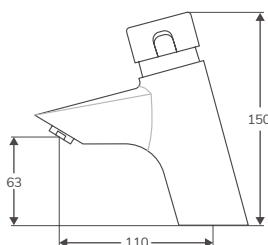

GRIFERÍA TEMPORIZADA | EUROPEA

Grifería de lavabo en latón cromado

En stock. Entrega inmediata

GRIFO DE LAVABO TEMPORIZADO CAÑO ALTO MEZCLADOR

Código	Descripción	PVP
35698	Grifo temporizado mezclador caño alto	257,00 €

Material: Latón cromado
Conexión: Latiguillos con válvulas antirretorno y filtros incluidos
Elementos de fijación: incluidos
Cierre automático: temporizado
Mezclador de palanca: lateral
Temporización: 1015 segundos (UNE EN 816)
Presión de trabajo recomendada: 3 bar
Caudal: 6 Litros / minuto (3 bar) 186,89
Temperatura máxima de trabajo: 80° C.
Peso aproximado: 1150 g

GRIFO DE LAVABO TEMPORIZADO CAÑO MEZCLADOR

Código	Descripción	PVP
35699	Grifo temporizado mezclador	200,00 €

*Ver características generales en página 320

GRIFO DE LAVABO TEMPORIZADO 1 AGUA

Código	Descripción	PVP
35700	Grifo de lavabo temporizado cromo	61,00 €

*Ver características generales en página 320