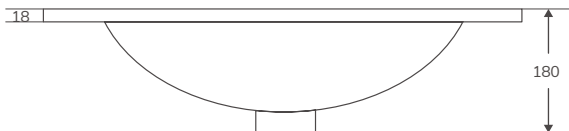

LAVABOS | INTEGRADOS

Cerámicos

NUEVO   

En stock. Entrega inmediata

460 ECO DESPLAZADO

Código	Medidas / acabado	PVP
02475	Izquierdo. 810x460 mm. Grosor 19 mm. Blanco brillo	121,80 €
02476	Izquierdo. 1010x460 mm. Grosor 19 mm. Blanco brillo	242,55 €
02477	Izquierdo. 1210x460 mm. Grosor 19 mm. Blanco brillo	330,75 €
385980	Derecho. 810x460 mm. Grosor 19 mm. Blanco brillo	121,80 €
385981	Derecho. 1010x460 mm. Grosor 19 mm. Blanco brillo	242,55 €
385982	Derecho. 1210x460 mm. Grosor 19 mm. Blanco brillo	330,75 €