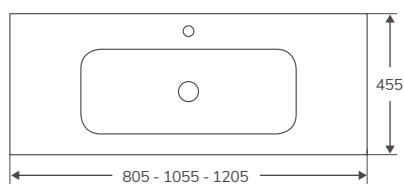

ZEPPELIN 2 SENOS

Código	Descripción	Medidas	PVP
ZE12052S	Encimera resina blanco brillo 2 senos	1205x455 mm	349,35 €
ZE12052SC	Encimera resina color 2 senos	1205x455 mm	469,30 €
ZE14052S	Encimera resina blanco brillo 2 senos	1405x455 mm	465,87 €
ZE14052SC	Encimera resina color 2 senos	1405x455 mm	602,88 €