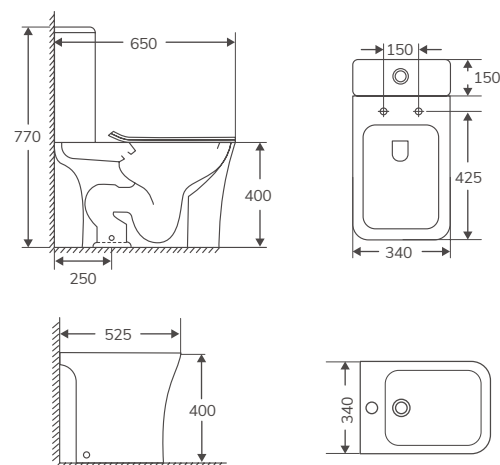

Código	Producto	PVP
22657	Pack PALERMO open back dual tanque dual	200,00 €
10322	Inod. BTW compacto blanco brillo	114,84 €
10321	Bidé BTW compacto blanco brillo	99,38 €
10324	Tanque cerámica c/ doble descarga	49,22 €
10325	Tapa cerámica para tanque	12,27 €
10395	Mecanismo doble descarga universal	31,92 €
10326	Tapa Soft Close (PP)	42,56 €
10396	Herrajes tapa Soft Close	7,98 €
00339	Kit instalación inodoro	2,68 €
10398	Kit instalación tanque	2,68 €
02663	Manguito inodoro dual	15,96 €
02664	Pulsador cromado	10,64 €

Compactos con salida dual, NO incluye manguito excéntrico. Entrada de agua inferior a ambos lados