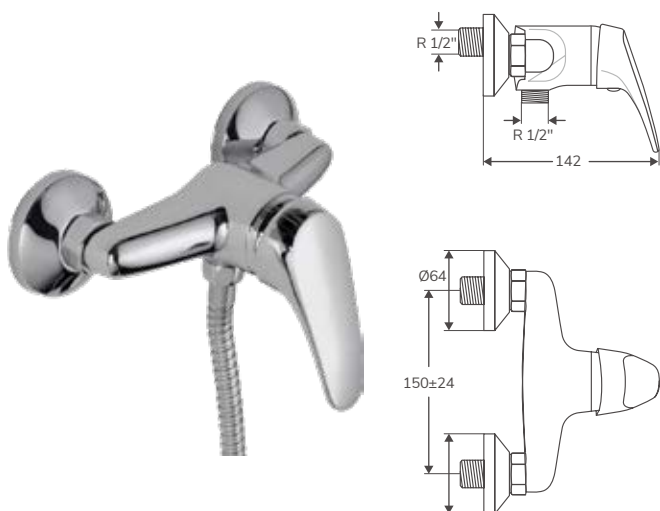

MONOMANDO DUCHA

Código	Descripción	PVP
20517	Monomando ducha cromo	38,12 €

Incluye set de ducha