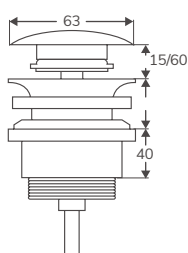

VÁLVULA CLIC-CLAC

Código	Descripción	PVP
SPCB1005	Válvula cromo	29,00 €
SPCB1006	Válvula negro	32,00 €

Compatible con lavabos CON y SIN rebosadero