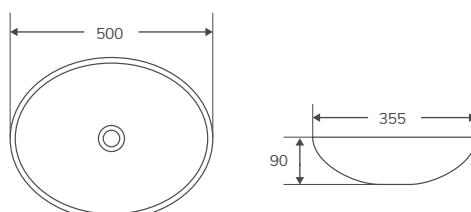

BOAT 49

Código	Medidas / acabado	PVP
385444	(500x355x90 mm) Blanco brillo	112,47 €