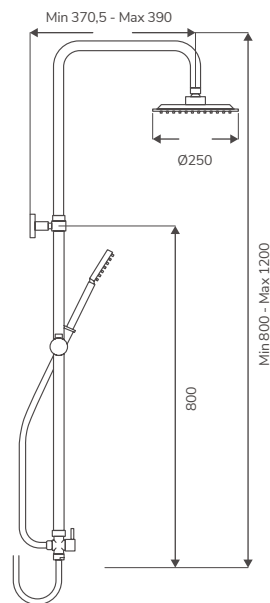

NEW WILLOW

Código	PVP
8435604422705	143,20 €

Monomando
 2 salidas

TERMOSTÁTICA PINE PLUS

Código	PVP
8435604422767	166,16 €

Inversor integrado

GRIFERÍA | KIT DUCHA

Sets de ducha individuales