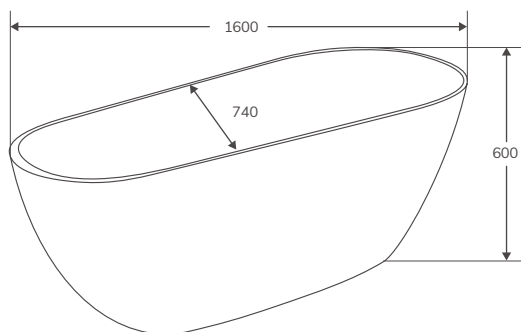

Grifería no incluida

Opcional pintado exterior e interior de bañera +20 %

TIMOR | BAÑERA EXENTA

Gama Gel Coat

En stock. Entrega inmediata

CARACTERÍSTICAS

Código	Descripción	PVP
10940	Bañera TIMOR 1700x700 mm	2.696,47 €