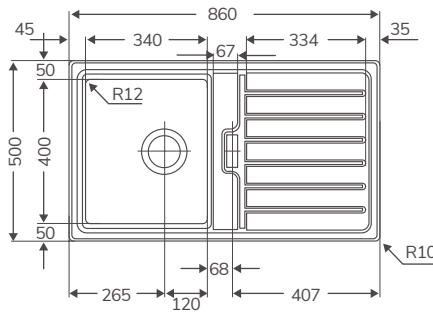

FUSSION

Código	Producto	PVP
01674	Fussion 860x500 mm 1 seno/1 esc. ENC/RAS.	401,35 €