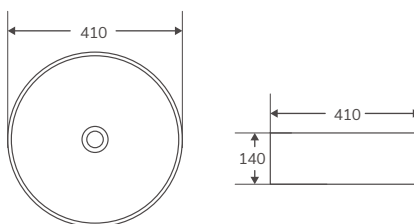

LAVABOS | SOBRE ENCIMERA

Cerámicos

NUEVO   

En stock. Entrega inmediata

SPIN 41

Código	Medidas / acabado	PVP
385368	(410x410x140 mm) Blanco brillo	114,72 €

SPIN 43 B

Código	Medidas / acabado	PVP
385367	(430x430x150 mm) Blanco brillo	92,45 €