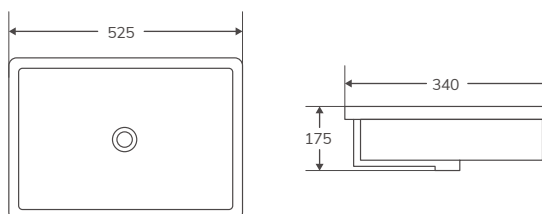

Código	Medidas / acabado	PVP
385359	(525x340x175 mm) Blanco brillo	92,45 €

NUE 59