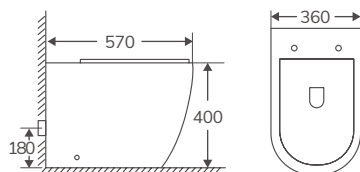

Compactos con salida dual, incluye manguito excéntrico. Entrada de agua inferior a ambos lados

GÉNOVA PARA CISTERNA EMPOTRADA (incluye tapa)

Código	Producto	Peso (kg)	Uds. Pal.	PVP
25073	Inod. BTW compacto cisterna empotrada blanco mate	25	18	494,51 €