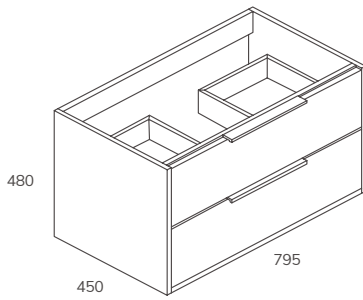

Frente

Roble Collet

NORDIC | MUEBLE

Con patas

80 cm

Acabado frente

Acabado estructura

Lacado b. m.