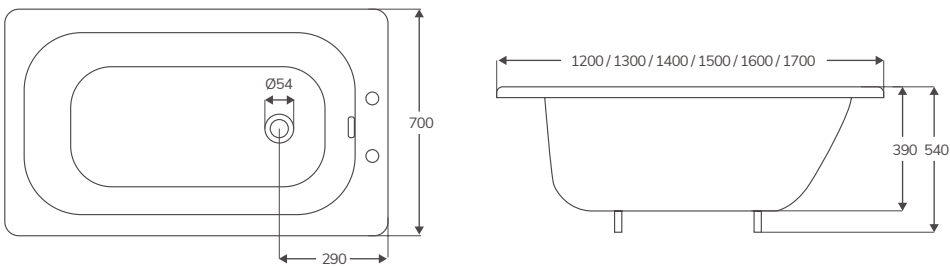

ÍNDICO | BAÑERA

Gama Chapa Acero

En stock. Entrega inmediata

CARACTERÍSTICAS

Código	Descripción	PVP
20317	Bañera Chapa Acero ÍNDICO 1400x700x385 mm	201,00 €
20318	Bañera Chapa Acero ÍNDICO 1500x700x385 mm	225,00 €
20319	Bañera Chapa Acero ÍNDICO 1600x700x385 mm	225,00 €
20320	Bañera Chapa Acero ÍNDICO 1700x700x385 mm	225,00 €

Válvula grifería y desagüe no incluida