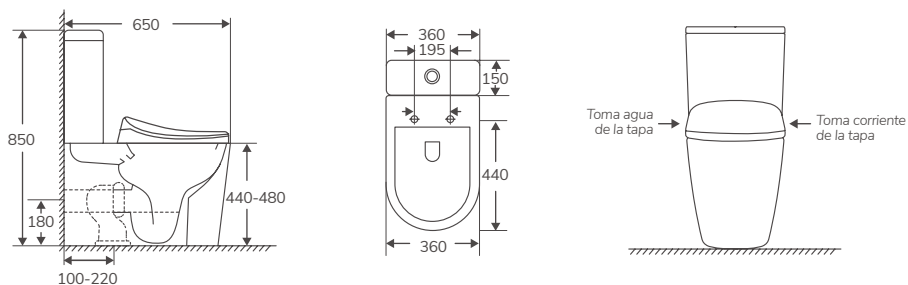

SERVICIO TÉCNICO AQUORE
sat@aquore.es

IMPORTANTE:
Sigue las normas de instalación de nuestro inodoro para un correcto funcionamiento y para la puesta en marcha de la garantía del producto