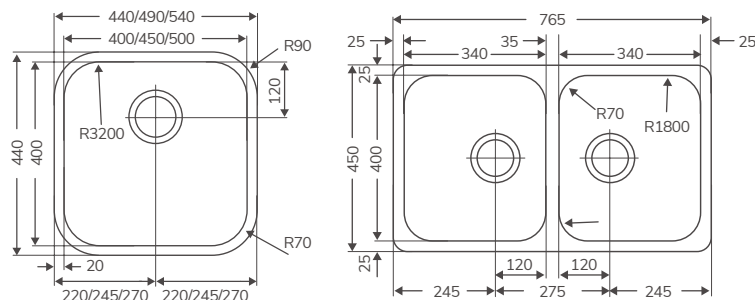

FREGADEROS | SERIE INOX

Resistencia y durabilidad

En stock. Entrega inmediata

BAJO ENCIMERA

Código	Producto	PVP
20412	Bajo encimera 1 Seno 400x400 Mueble 500	117,19 €
20413	Bajo encimera 1 Seno 450x400 Mueble 600	118,81 €
20414	Bajo encimera 1 Seno 500x400 Mueble 600	128,45 €
20415	Bajo encimera 2 Senos 765x450 Mueble 800	305,02 €

Espesor chapa 0.8 mm
Profundidad cubeta 200 mm