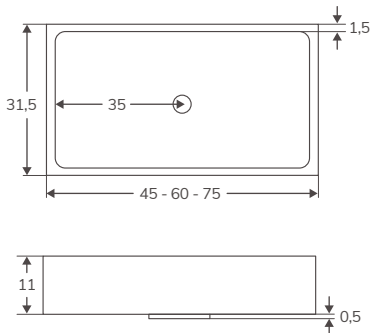

ORTA

Descripción	PVP
Lavabo Orta	201,46 €