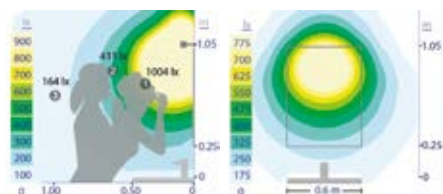

VEGA | APLIQUE LED

Luz natural 4000K

En stock. Entrega inmediata

HAZ DE LUZ

CURVAS FOTOMÉTRICAS

300 mm

500 mm

800 mm