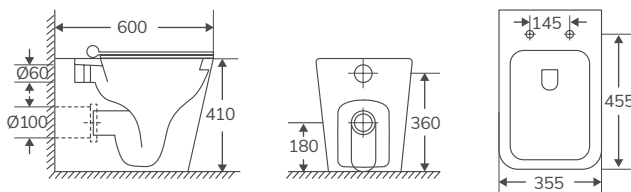

PISA PARA CISTERNA EMPOTRADA (incluye tapa)

Código	Producto	Peso (kg)	Uds. Pal.	PVP
388687	Inod. BTW compacto cisterna empotrada blanco mate	25	18	494,51 €