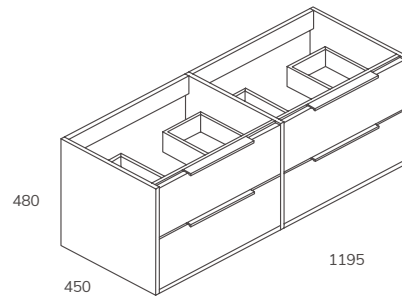

Frente

Roble Collet

NORDIC | MUEBLE

Con patas

80 cm

Acabado frente

Acabado estructura

Lacado b. m.