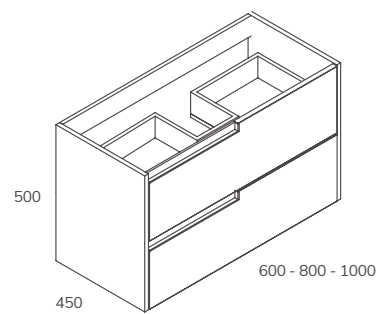

Roble craft

Descripción	PVP
Modular columna 1200x300x350 mm Blanco mate	268,00 €
Modular columna 1200x300x350 mm Azul mate	268,00 €
Modular columna 1200x300x350 mm Vainilla mate	268,00 €
Modular columna 1200x300x350 mm Roble craft	268,00 €