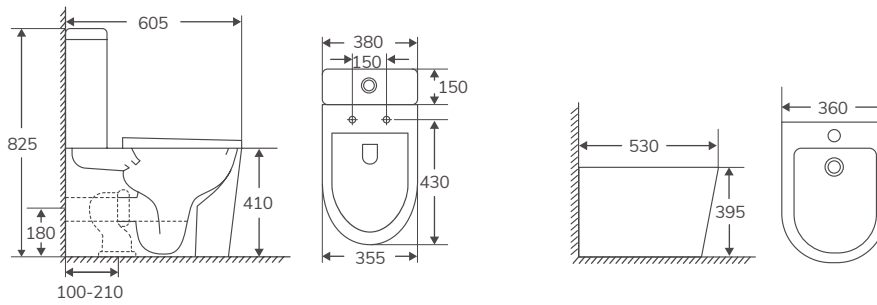

Blanco mate

Negro mate

Este pack incluye una caja:

Caja inodoro + Manguito conexión inodoro + Tapa + Tornillos Tapa + Mecanismo + Tapa tanque + Tornillos inodoro

TURÍN | INODORO Y BIDÉ

Rimless

PRÓXIMAMENTE

TURÍN | INODORO Y BIDÉ