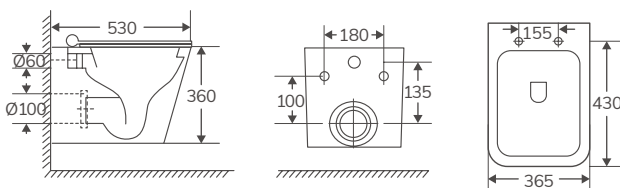

RHODAS SUSPENDIDO (incluye tapa)

Código	Producto	Peso (kg)	Uds. Pal.	PVP
01409	Inod. BTW suspendido blanco brillo	25	18	239,01 €