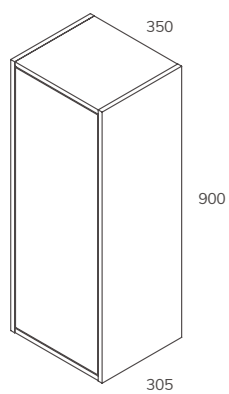

PUSH | MUEBLE

Suspendido