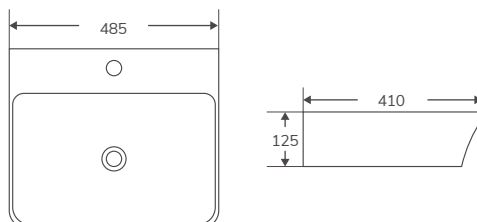

Código	Medidas / acabado	PVP
385569	(485x410x125 mm) Blanco brillo	136,98 €

MOI 56 M (Posibilidad de anclaje a pared. Tornillería incluida)