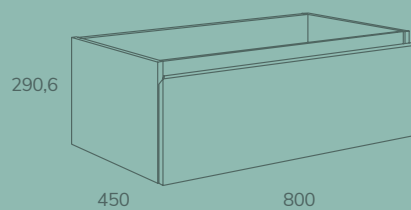

LAVABO INTEGRAL CENTRADO

Código	Fondo 460 ECO Grosor 19 mm	PVP
20328	Lavabo int. 810x460 mm ECO	105,00 €

*Ver más lavabos sobre encimera páginas 426 - 443