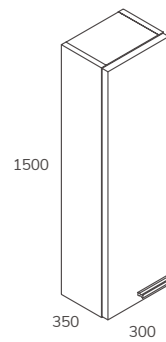

OBAN | MUEBLE

Suspendido 2 cajones y 1 puerta

Lacado b. b.

Roble Ostippo