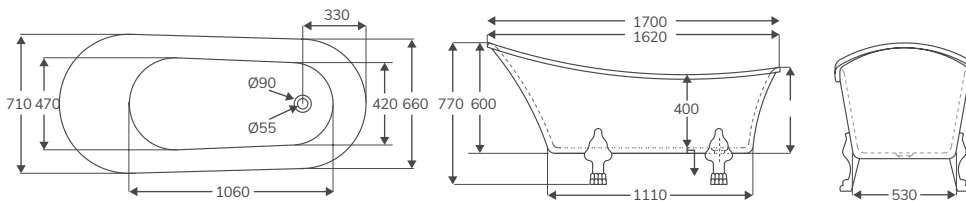

Juego de 4 patas cromadas incluidas. Juego de 4 patas Oro, Negro o Blanco: **110,36 € PVP**

ÁRTICO | BAÑERA

Gama Acrílica

En stock. Entrega inmediata

CARACTERÍSTICAS

Código	Descripción	PVP
10972	Bañera Acrílica Ártico 1400x700x545 mm	217,36 €
20323	Bañera Acrílica Ártico 1500x700x545 mm	217,36 €
20324	Bañera Acrílica Ártico 1600x700x545 mm	217,36 €
20325	Bañera Acrílica Ártico 1700x700x545 mm	217,36 €