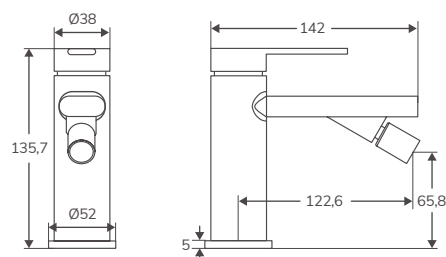

RONDO PRO | GRIFERÍA

Para lavabo y bidé

En stock. Entrega inmediata

MONOMANDO DE LAVABO

Código	Descripción	PVP
HBGR4001PRO-BG	Monomando lavabo oro cepillado	68,00 €
HBGR4001PRO-GM	Monomando lavabo gun metal	68,00 €
HBGR4001PRO-CO	Monomando lavabo cobre	68,00 €

Cartucho cerámico de 25 mm
Cuerpo en latón y maneta de zinc
Latiguillos de acero inoxidable, conexión 3/8"
Válvula de desagüe NO incluida

MONOMANDO BIDÉ

Código	Descripción	PVP
HBGR4002PRO-BG	Monomando bidé oro cepillado	84,00 €
HBGR4002PRO-GM	Monomando bidé gun metal	84,00 €
HBGR4002PRO-CO	Monomando bidé cobre	84,00 €

Cartucho cerámico de 25 mm
Latiguillos de acero inoxidable, conexión 3/8"
Válvula de desagüe NO incluida