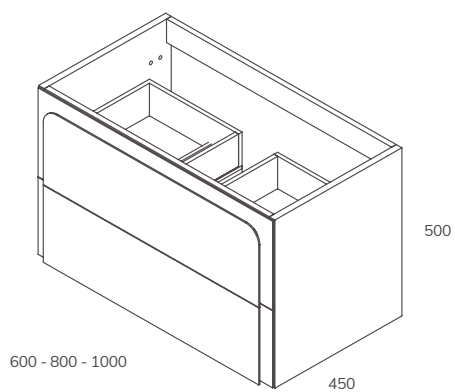

CARACAS | MUEBLE

Suspendido