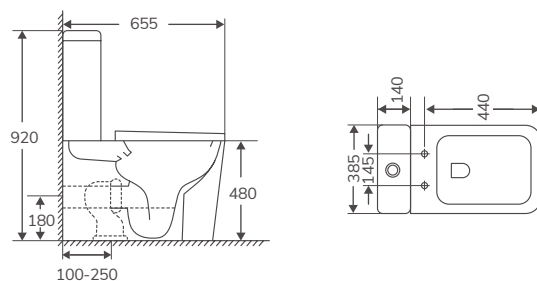

Código	Producto	PVP
388713	Pack BTW UF compacto blanco brillo PMR	396,23 €