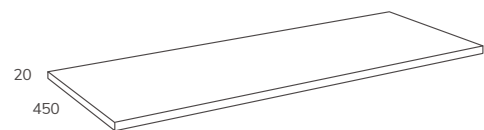

Roble Collet

Cambrian

Iron Oak

Hibernian

Cemento

Ebony

600 - 700 - 800 - 1000 - 1200
1400 - 1600 - 1800 - 2000

YORK | CAMERINO