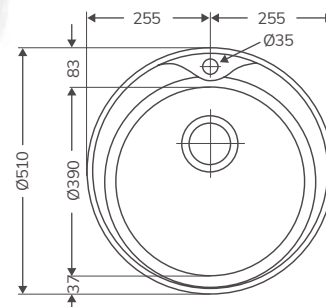

REDONDO CON PESTAÑA

Código	Producto	PVP
20410	Redondo 1 seno pestaña. 510 Ø	80,25 €

Espesor chapa 0.7 mm
Profundidad cubeta 175 mm
Mueble 600