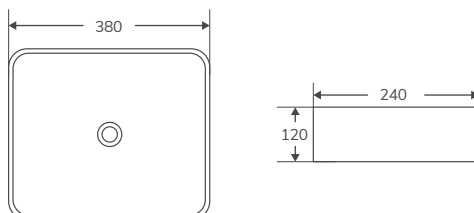

LAVABOS | SOBRE ENCIMERA

Cerámicos

NUEVO

En stock. Entrega inmediata

QTRO 24 / 36

Código	Medidas / acabado	PVP
385371	(240x240x120 mm) Blanco brillo	96,90 €
388672	(360x360x120 mm) Blanco brillo	125,00 €

QTRO 38

Código	Medidas / acabado	PVP
385372	(380x240x120 mm) Blanco brillo	96,90 €

QTRO 47

Código	Medidas / acabado	PVP
385373	(470x360x110 mm) Blanco brillo	132,53 €
388582	(470x360x110 mm) Negro mate	216,90 €
388583	(470x360x110 mm) Calacatta	209,08 €
388584	(470x360x110 mm) Negro marquina	209,08 €
388873	(470x360x110 mm) Azul mate	260,28 €
388874	(470x360x110 mm) Gris oscuro mate	260,28 €
388875	(470x360x110 mm) Gris claro mate	260,28 €
388876	(470x360x110 mm) Kaki mate	260,28 €
388877	(470x360x110 mm) Blanco mate	216,90 €

Medidas expresadas en milímetros