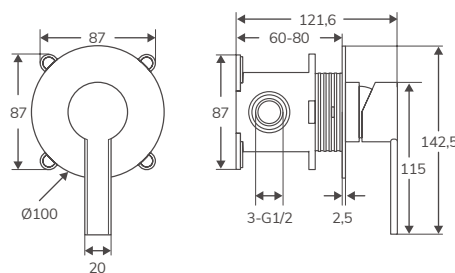

MONOMANDO ENCASTRE DUCHA

Código	Descripción	PVP
HBGR4004	Monomando encastre ducha cromo	89,00 €
HBGR4004G	Monomando encastre ducha gun metal	105,00 €
HBGR4004B	Monomando encastre ducha negro mate	95,00 €
HBGR4004BN	Monomando encastre ducha níquel cepillado	105,00 €
HBGR4004BG	Monomando encastre ducha oro cepillado	105,00 €

Cartucho cerámico de 35 mm
Cuerpo en latón. y maneta de zinc
Conexión G1/2"
Caja empotrable (Ref. HBCI0002) incluida

MONOMANDO EXTERNO DE DUCHA

Código	Descripción	PVP
HBGR4024	Monomando externo ducha cromo	121,00 €
HBGR4024G	Monomando externo ducha negro mate	142,00 €
HBGR4024B	Monomando externo ducha gun metal	132,00 €
HBGR4024BN	Monomando externo ducha níquel cepillado	142,00 €
HBGR4024BG	Monomando externo ducha oro cepillado	142,00 €

Cartucho cerámico de 35 mm
Cuerpo en latón. y maneta de zinc
Conexión G1/2"
Teleducha flexible tres funciones ABS y soporte a pared incluidos