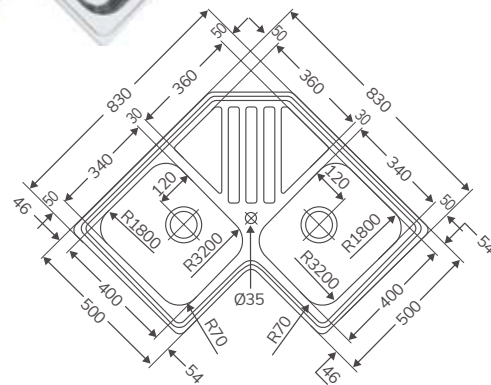

OKI ESQUINA

Código	Producto	PVP
38067	Oki 2 Senos 830x830 mm	375,67 €

Espesor chapa 0.7 mm
Profundidad cubeta 200 mm
Mueble 800