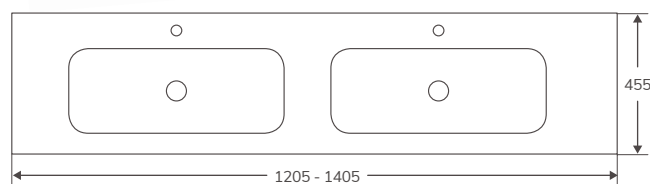

ZEPPELIN 2 SENOS

Código	Descripción	Medidas	PVP
ZE12052S	Encimera resina blanco brillo 2 senos	1205x455 mm	349,35 €
ZE12052SC	Encimera resina color 2 senos	1205x455 mm	469,30 €
ZE14052S	Encimera resina blanco brillo 2 senos	1405x455 mm	465,87 €
ZE14052SC	Encimera resina color 2 senos	1405x455 mm	602,88 €