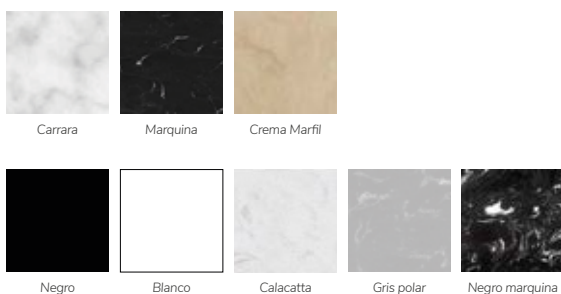

No incluidos soportes

JUEGO ESCUADRAS INVISIBLES | 73,10 €

ESTÁNDAR | ENCIMERA A MEDIDA

Para lavabo sobrencimera

ESTÁNDAR | ENCIMERA A MEDIDA

Para lavabo sobrencimera

Material bajo pedido, de 10 a 15 días

ENCIMERA 20 mm