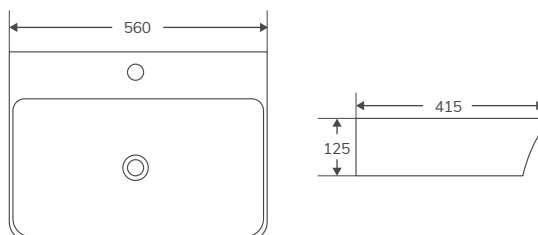

Código	Medidas / acabado	PVP
385570	(560x415x125 mm) Blanco brillo	154,80 €