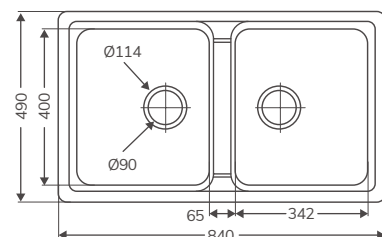

MOSCÚ

Producto	PVP
Moscú 2 Cubetas S/E Básico	302,01 €
Moscú 2 Cubetas S/E Granito	350,06 €
Moscú 2 Cubetas S/E Liso	350,06 €
Moscú 2 Cubetas S/E Especial	384,88 €