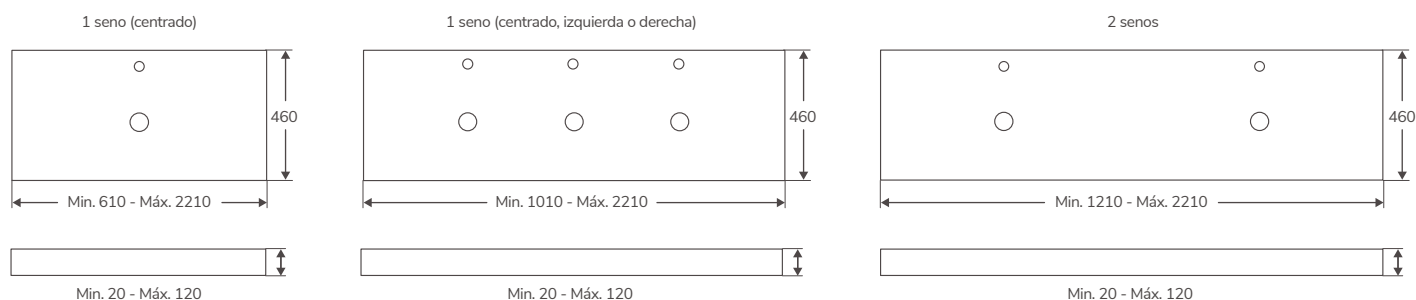

ENCIMERA MICROTEC 120 mm

Descripción	Medidas	Perfil	PVP
Tapa Microtec color	610x460 mm	120 mm	279,39 €
Tapa Microtec color	710x460 mm	120 mm	318,42 €
Tapa Microtec color	810x460 mm	120 mm	357,45 €
Tapa Microtec color	910x460 mm	120 mm	396,47 €
Tapa Microtec color	1010x460 mm	120 mm	435,50 €
Tapa Microtec color	1110x460 mm	120 mm	471,20 €
Tapa Microtec color	1210x460 mm	120 mm	510,23 €
Tapa Microtec color	1310x460 mm	120 mm	549,26 €
Tapa Microtec color	1410x460 mm	120 mm	588,29 €
Tapa Microtec color	1510x460 mm	120 mm	627,31 €
Tapa Microtec color	1610x460 mm	120 mm	663,01 €
Tapa Microtec color	1710x460 mm	120 mm	702,04 €
Tapa Microtec color	1810x460 mm	120 mm	741,07 €
Tapa Microtec color	1910x460 mm	120 mm	780,10 €
Tapa Microtec color	2010x460 mm	120 mm	819,13 €
Tapa Microtec color	2110x460 mm	120 mm	854,82 €
Tapa Microtec color	2210x460 mm	120 mm	893,85 €