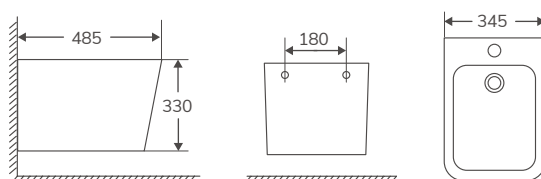

RHODAS BIDÉ SUSPENDIDO

Código	Producto	Peso (kg)	Uds. Pal.	PVP
385977	Bidé suspendido blanco brillo	25	18	155,15 €