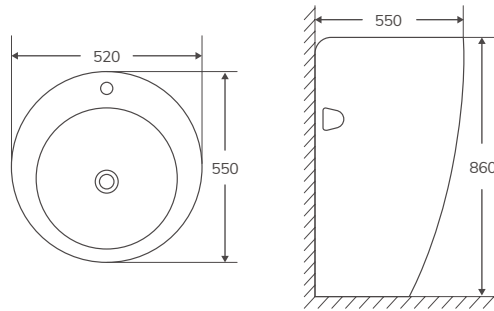

Código	Medidas / acabado	PVP
388595	(850x550x515 mm) Blanco brillo	549,57 €

Disponible bajo pedido en blanco mate y negro mate. (+60% sobre PVP.)

DALIKI SQUARE (Posibilidad de anclaje a pared. Tornillería incluida)