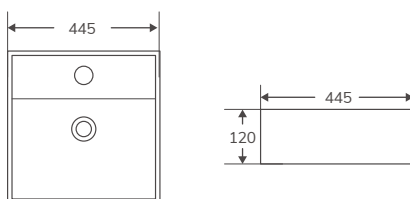

LAVABOS | SOBRE ENCIMERA

Cerámicos

NUEVO   

En stock. Entrega inmediata

KUBE 44 M (Posibilidad de anclaje a pared. Tornillería incluida)

Código	Medidas / acabado	PVP
385360	(445x445x120 mm) Blanco brillo	154,80 €