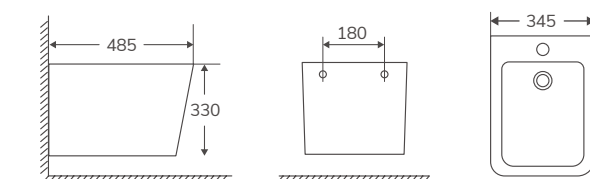

Medidas expresadas en milímetros

Acabado Blanco brillo

GÉNOVA | INODORO Y BIDÉ

Inodoro y bidé. Rimless

Próximamente

Piezas a suelo

Piezas opcionales y suspendidas

Acabados