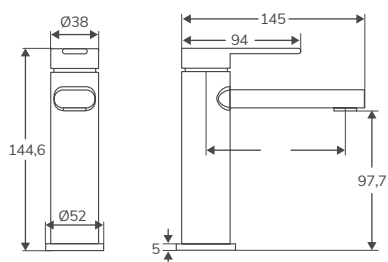

RONDO PRO | GRIFERÍA

Para lavabo y bidé

En stock. Entrega inmediata

MONOMANDO DE LAVABO

Código	Descripción	PVP
HBGR4001PRO-BG	Monomando lavabo oro cepillado	68,00 €
HBGR4001PRO-GM	Monomando lavabo gun metal	68,00 €
HBGR4001PRO-CO	Monomando lavabo cobre	68,00 €

Cartucho cerámico de 25 mm
Cuerpo en latón y maneta de zinc
Latiguillos de acero inoxidable, conexión 3/8"
Válvula de desagüe NO incluida

MONOMANDO BIDÉ

Código	Descripción	PVP
HBGR4002PRO-BG	Monomando bidé oro cepillado	84,00 €
HBGR4002PRO-GM	Monomando bidé gun metal	84,00 €
HBGR4002PRO-CO	Monomando bidé cobre	84,00 €

Cartucho cerámico de 25 mm
Latiguillos de acero inoxidable, conexión 3/8"
Válvula de desagüe NO incluida