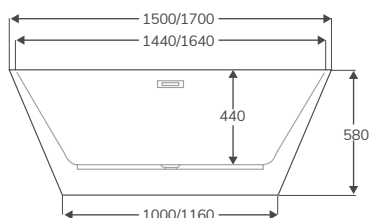

TASMANIA | BAÑERA EXENTA

Gama Acrílica

En stock. Entrega inmediata

CARACTERÍSTICAS

Código	Descripción	PVP
00387	Bañera TASMANIA 1500x700 mm	1.479,21 €
00388	Bañera TASMANIA 1700x750 mm	1.503,98 €

Válvula de desagüe cromada incluida

Grifería no incluida