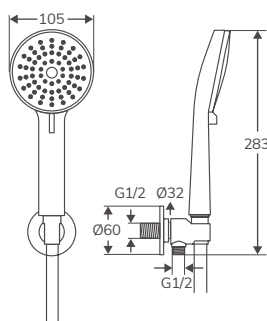

RONDO | GRIFERÍA

Pack ducha termostática empotrada

En stock. Entrega inmediata

CONFIGURACIÓN DEL PACK

OPCIONES

PACK DUCHA TERMOSTÁTICA EMPOTRADA

Código	Descripción	PVP
HBGRD005	Brazo pared para ducha cromo	32,00 €
HBGRD005B	Brazo pared para ducha negro	34,00 €
HBGRD004	Rociador redondo lluvia cromo	63,00 €
HBGRD004B	Rociador redondo lluvia negro	68,00 €
HBGR3009	Teleducha 3 funciones cromo	58,00 €
HBGRD017	Mezclador termostático cromo	268,00 €
HBGRD017B	Mezclador termostático negro	295,00 €

Brazo ducha de pared redondo de 350 mm de largo
Rociador de ducha redondo efecto lluvia de Ø200 mm
Teleducha con tres funciones ABS conexión G1/2
Grifería termostática redonda de encastre 2 vías
Caja empotrada In-box incluida