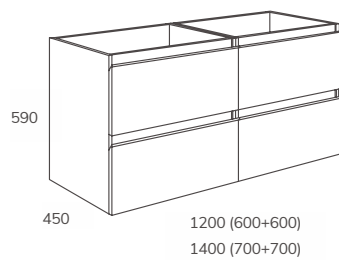

DUNDEE | MUEBLE

Suspendido

Lacado b. b.

Bamboo

Hibernian

Ebony

Roble Ostippo

Cemento