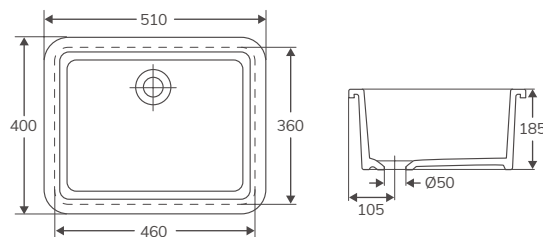

PILA CUADRADA MONCHIQUE

Código	Medidas / acabado	PVP
78618002C	(460x460x270 mm) Blanco brillo	204,00 €

PILA VERTEDERO

Código	Medidas / acabado	PVP
18613002K	(500x460x480 mm) Blanco brillo	233,00 €
55003001	Rejilla acero inoxidable pila Vertedero	124,00 €