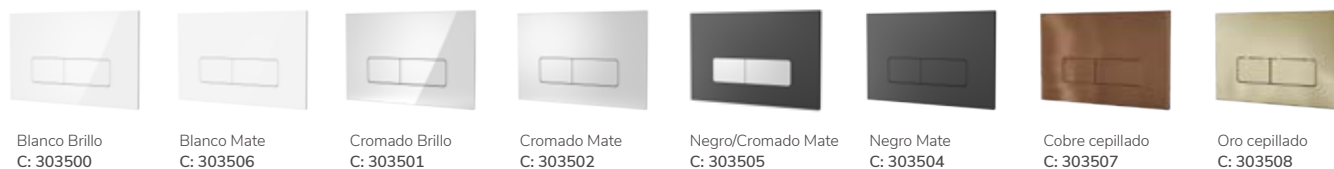

COMBINACIONES CON PULSADOR ANETO