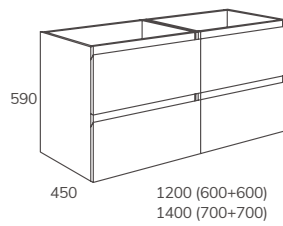

LONDRES | MUEBLE

Suspendido