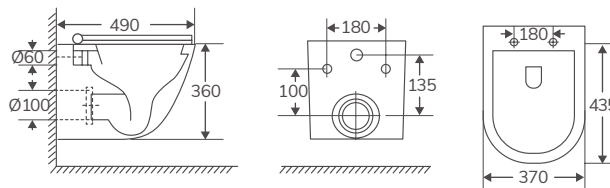

GÉNOVA SUSPENDIDO (incluye tapa)

Código	Producto	Peso (kg)	Uds. Pal.	PVP
01411	Inod. BTW suspendido blanco brillo	25	18	239,01 €