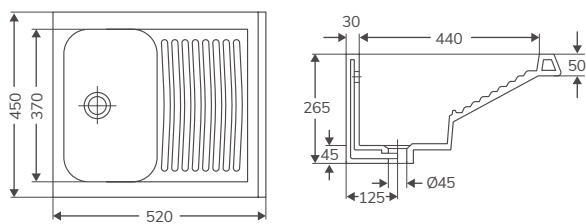

CERÁMICA | COMPLEMENTOS

Piezas técnicas

NUEVO | 7 AÑOS | CE

En stock. Entrega inmediata

PILA RECTANGULAR MOZELA

Código	Medidas / acabado	PVP
78660002C	(520x450x270 mm) Blanco brillo	118,00 €
55332010	Mueble kit Mozela (510x440x810 mm)	132,00 €