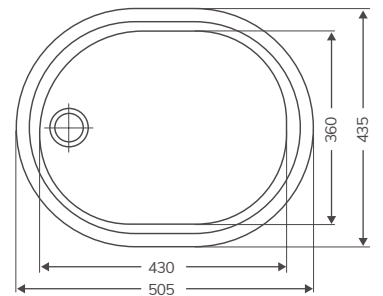

DUBLÍN

Producto	PVP
Dublín 1 Cubeta Básico	185,32 €
Dublín 1 Cubeta Granito	205,92 €
Dublín 1 Cubeta Liso	205,92 €
Dublín 1 Cubeta Especial	219,64 €

505x435 mm
Apto montaje bajo encimera / sobre encimera mueble 400 mm
Profundidad cubeta 190 mm