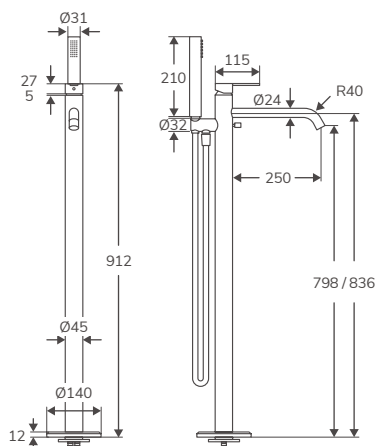

MONOMANDO DE BAÑERA A SUELO

Código	Descripción	PVP
HBGR7022	Monomando bañera suelo cromo	525,00 €
HBGR7022G	Monomando bañera suelo gun metal	626,00 €
HBGR7022B	Monomando bañera suelo negro mate	579,00 €
HBGR7022BN	Monomando bañera suelo níquel cepillado	626,00 €
HBGR7022BG	Monomando bañera suelo oro cepillado	626,00 €

Cartucho cerámico de 35 mm
Cuerpo en latón y maneta de zinc
Conexión G1/2"
Flexible y teleducha incluidos
Caja empotrada In-box incluida