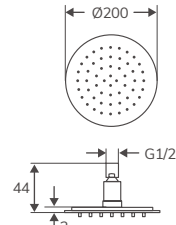

FLOW PRO | EMPOTRADO

Para ducha

En stock. Entrega inmediata

CONFIGURACIÓN DEL PACK

OPCIONES

PACK DUCHA EMPOTRADO

Código	Descripción	PVP
HBGRD005	Brazo pared para ducha cromo	32,00 €
HBGRD005B	Brazo pared para ducha negro	34,00 €
HBGRD004	Rociador redondo lluvia cromo	63,00 €
HBGRD004B	Rociador redondo lluvia negro	68,00 €
HBGR3009	Teleducha 3 funciones cromo	58,00 €
HBGR3009B	Teleducha 3 funciones negro	63,00 €
HBGR8004	Mezclador conexión G1/2 cromo	100,00 €
HBGR8004B	Mezclador conexión G1/2 negro	105,00 €

Brazo ducha de pared redondo de 350 mm de largo
Rociador de ducha redondo efecto lluvia de Ø200 mm
Teleducha con tres funciones ABS conexión G1/2
Cartucho cerámico de 35 mm con inversor automático