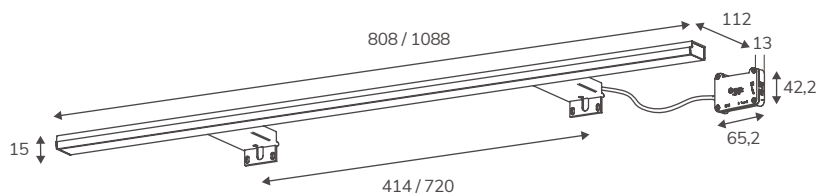

Color negro

En stock. Entrega inmediata

CURVAS FOTOMÉTRICAS

608 mm

808 mm

1088 mm

Código	Descripción	PVP
E27575CI	Aplique PANDORA 1x12W 608 mm	51,59 €
E27576CI	Aplique PANDORA 1x15W 800 mm	62,48 €
E27589CI	Aplique PANDORA 30 NG.1x8W 308 mm	35,25 €
E27590CI	Aplique PANDORA 45 NG.1x10W 458 mm	42,65 €
E27574CI	Aplique PANDORA IP44 1x10W 458 mm	40,42 €
E27573CI	Aplique PANDORA IP44 1x8W 308 mm	33,03 €
27134CI	Aplique PANDORA 1x15W 1000 mm	80,91 €