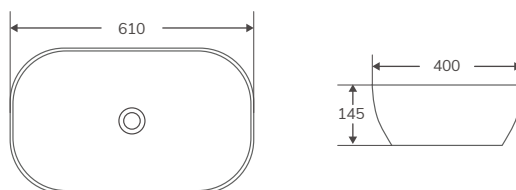

EVEA 49

Código	Medidas / acabado	PVP
385296	(490x395x150 mm) Blanco brillo	136,98 €

LAVABOS | SOBRE ENCIMERA

Cerámicos

NUEVO   

En stock. Entrega inmediata

EVEA 60

Código	Medidas / acabado	PVP
385297	(610x400x145 mm) Blanco brillo	152,57 €