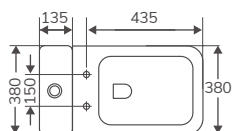

Medidas expresadas en milímetros

MOSS | INODORO CONFORT HIGH

Rimless. Blanco brillo

NUEVO

En stock. Entrega inmediata

Código	Producto	PVP
022990	Pack BTW UF compacto blanco brillo	221,48 €
388673	Inod. BTW compacto blanco brillo	155,04 €
388674	Tanque cerámica c/ doble descarga	76,08 €
388676	Tapa de tanque cerámica	14,02 €
010395	Mecanismo doble descarga universal	31,92 €
388675	Tapa Soft Close UF	45,01 €
010396	Herrajes tapa Soft Close	7,98 €
00339	Kit instalación inodoro	2,68 €
010398	Kit instalación tanque	2,68 €
02663	Manguito inodoro dual	15,96 €