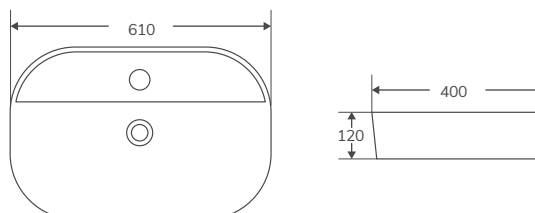

LAVABOS | SOBRE ENCIMERA

Cerámicos

NUEVO

En stock. Entrega inmediata

EVEA 60

Código	Medidas / acabado	PVP
385297	(610x400x145 mm) Blanco brillo	152,57 €

EVEA 61 M

Código	Medidas / acabado	PVP
385414	(610x400x120 mm) Blanco brillo	136,98 €

SPIN 35

Código	Medidas / acabado	PVP
385370	(355x355x120 mm) Blanco brillo	110,25 €
388888	(355x355x120 mm) Negro Mate	135,00 €
388889	(355x355x120 mm) Azul Mate	162,00 €
388890	(355x355x120 mm) Gris Oscuro Mate	162,00 €
388891	(355x355x120 mm) Gris claro Mate	162,00 €
388892	(355x355x120 mm) Kaki Mate	162,00 €
388893	(355x355x120 mm) Blanco mate	135,00 €

Medidas expresadas en milímetros