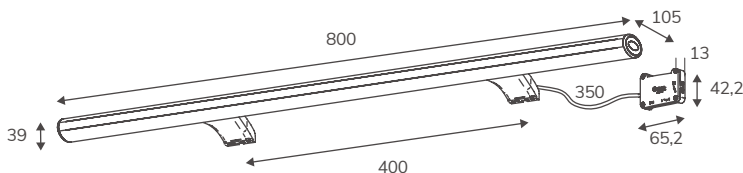

VEGA | APLIQUE LED

Luz natural 4000K

En stock. Entrega inmediata

HAZ DE LUZ

CURVAS FOTOMÉTRICAS

300 mm

500 mm

800 mm