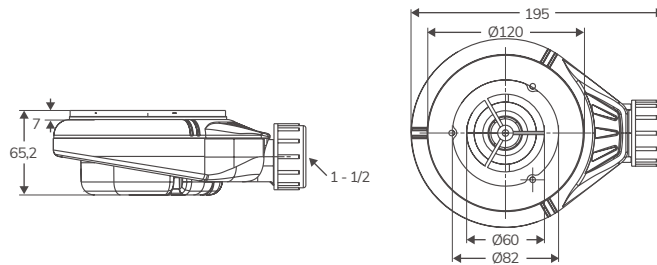

Anchos estándares 700 / 800 / 900 mm

MEDIDAS TÉCNICAS

Válvula Ø90mm incluida

	D**									
	100	120	140	150	160	170	180	190	200	
C**	70	10 35	10 35	10 35	10 35	10 35	10 35	10 35	10 35	10 35
	80	10 40	10 40	10 40	10 40	10 40	10 40	10 40	10 40	10 40
	90	10 45	10 45	10 45	10 45	10 45	10 45	10 45	10 45	10 45