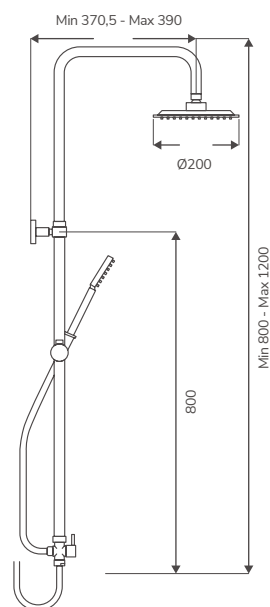

NEW WILLOW

Código	PVP
8435604422842	146,68 €

Monomando
 2 salidas

TERMOSTÁTICA CEDAR PLUS

Código	PVP
8435604422859	159,20 €

Inversor integrado

MAPLE PLUS

Código	Descripción	PVP
8435604422576	Set ducha individual Maple Plus	129,97 €