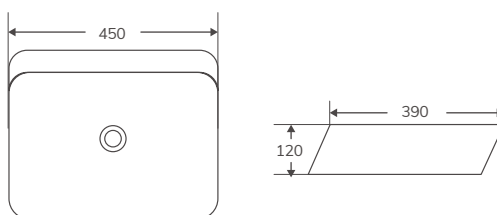

Código	Medidas / acabado	PVP
385254	(450x390x120 mm) Blanco brillo	172,61 €

LUSSO 40