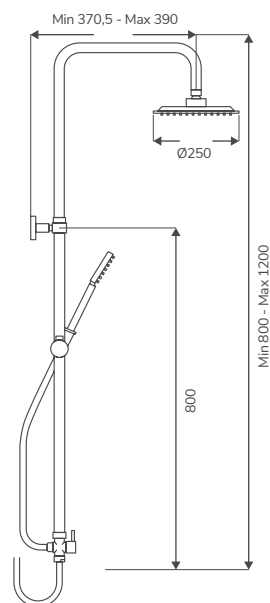

NEW WILLOW

Código	PVP
8435604422811	156,21 €

Monomando
 2 salidas

TERMOSTÁTICA CEDAR PLUS

Código	PVP
8435604422866	160,12 €

Inversor integrado

GRIFERÍA | KIT DUCHA

Sets de ducha individuales