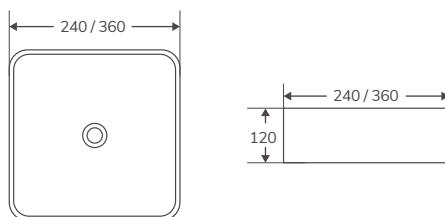

QTRO 38

Código	Medidas / acabado	PVP
385372	(380x240x120 mm) Blanco brillo	96,90 €