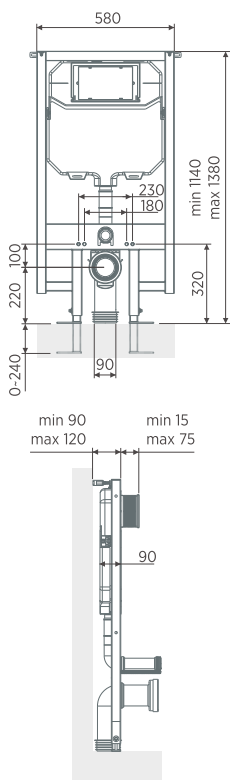

ALMANZOR | CISTERNA EMPOTRADA

Doble descarga. Estructura de acero

CÓDIGO 40220 / VÍDEO INSTALACIÓN

- 1 - Ajustable entre 9 y 12 Mm de espesor
- 2 - Llenado silencioso
- 3 - Velocidad de llenado: 6 l./40 s. a 3 bar
- 4 - Cuerpo aislado para evitar la condensación y el ruido
- 5 - Soporte de pie galvanizado ajustable en altura: 0-24 mm.
- 6 - Cubierta protectora para el acceso
- 7 - Doble botón de descarga ajustable: 2/4 l. o 3/6 l.
- 8 - Fijaciones de pared
- 9 - Pintura electrostática de color azul
- 10 - Presiones de trabajo: 0,5 - 16 bar
- 11 - Soportes de inodoro ajustables: 18 o 23 Mm.

Doble descarga

Testado x 200.000

Llenado silencioso

Resistencia

Espacio 9mm

Cisterna monobloc

COMBINACIONES CON PULSADOR ANETO

Blanco Brillo
C: 303500

Blanco Mate
C: 303506

Cromado Brillo
C: 303501

Cromado Mate
C: 303502

Negro/Cromado Mate
C: 303505

Negro Mate
C: 303504

Cobre cepillado
C: 303507

Oro cepillado
C: 303508

COMBINACIONES CON PULSADOR TEIDE

Blanco Brillo
C: 303600

Blanco Mate
C: 303606

Cromado Brillo
C: 303601

Cromado Mate
C: 303602

Negro/Cromado Mate
C: 303605

Negro Mate
C: 303604