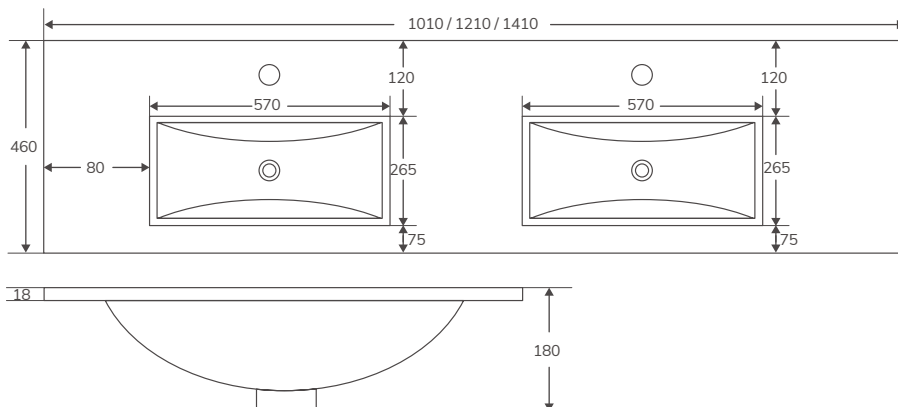

ECO 460 (NO incluye válvula)

Código	Medidas / acabado	PVP
29970	510x460 mm. Grosor 19 mm. Blanco brillo	81,24 €
20326	610x460 mm. Grosor 19 mm. Blanco brillo	81,24 €
20327	710x460 mm. Grosor 19 mm. Blanco brillo	93,71 €
20328	810x460 mm. Grosor 19 mm. Blanco brillo	105,00 €
20329	910x460 mm. Grosor 19 mm. Blanco brillo	126,00 €
20330	1010x460 mm. Grosor 19 mm. Blanco brillo	126,00 €
20332	1215x460 mm. Grosor 19mm. Blanco brillo	147,71 €
20331	1215x460 mm. 2 Senos. Grosor 19 mm. Blanco brillo	189,91 €
385983	1410x460 mm. 2 Senos. Grosor 19 mm. Blanco brillo	313,88 €