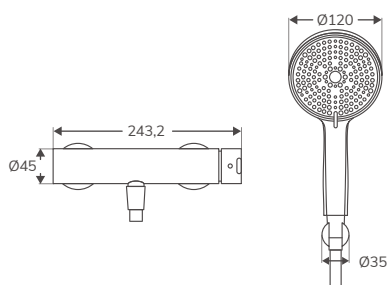

RONDO PRO | GRIFERÍA

Para ducha y bañera

En stock. Entrega inmediata

MONOMANDO DE DUCHA

Código	Descripción	PVP
HBGR4024PRO-BG	Monomando ducha oro cepillado	142,00 €
HBGR4024PRO-GM	Monomando ducha gun metal	142,00 €
HBGR4024PRO-CO	Monomando ducha cobre	142,00 €

Cartucho cerámico de 25 mm
Cuerpo en latón y maneta de zinc
Latiguillos de acero inoxidable, conexión G1/2
Flexible, teleducha y soporte pared incluidos

MONOMANDO DE BAÑERA A SUELO

Código	Descripción	PVP
HBGR4025PRO-BG	Monomando bañera oro cepillado	185,00 €
HBGR4025PRO-GM	Monomando bañera gun metal	185,00 €
HBGR4025PRO-CO	Monomando bañera cobre	185,00 €

Cartucho cerámico de 25 mm
Latiguillos de acero inoxidable, conexión G1/2
Flexible y teleducha incluidos