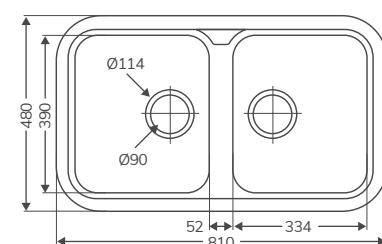

OSLO

Producto	PVP
Oslo 2 Cubetas S/E Básico	267,69 €
Oslo 2 Cubetas S/E Granito	336,33 €
Oslo 2 Cubetas S/E Liso	336,33 €
Oslo 2 Cubetas S/E Especial	370,64 €

S/E 810x480 mm
Radio curva 60 mm
Apto montaje sobre encimera mueble 800 mm
Profundidad cubeta 200 mm