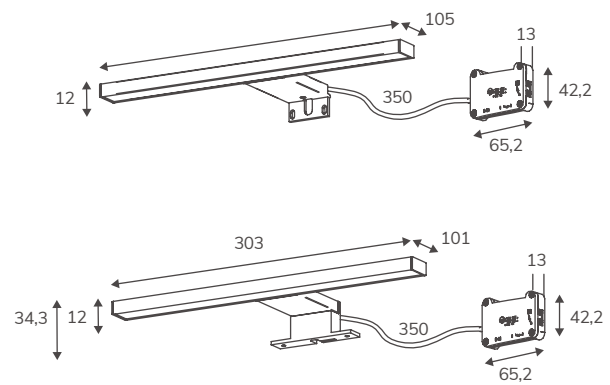

CELIA | APLIQUE LED

Modernidad y sencillez para tu espejo

En stock. Entrega inmediata