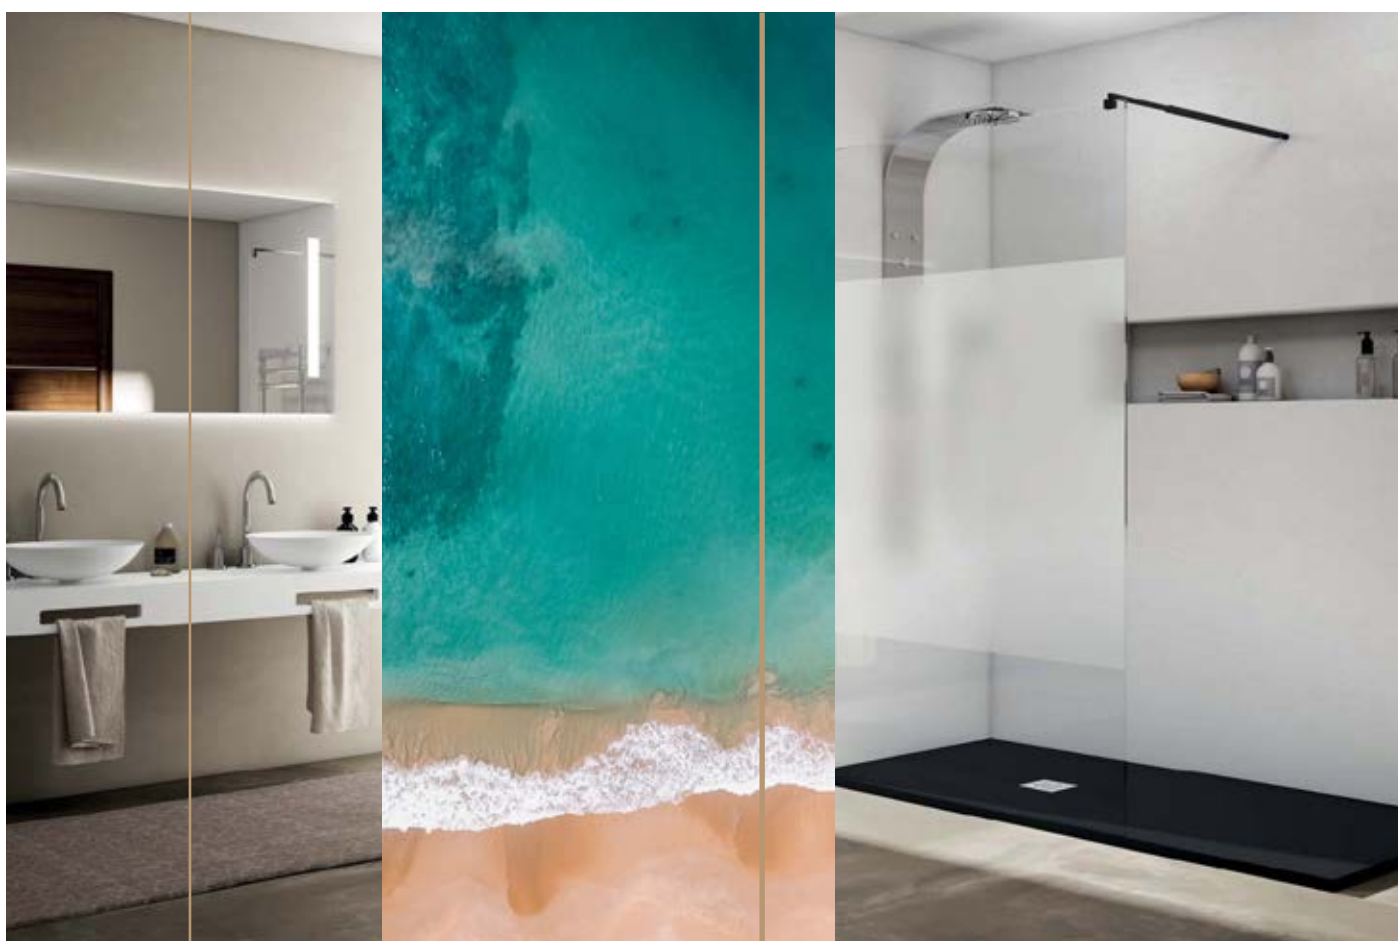

Producto nuevo

Producto fabricado

Normativa específica que cumple el producto

ES

Fabricado en España

GAMA GEL COAT | PLATOS DE DUCHA

Calidad, textura, color...

Gama de platos de ducha fabricados en cargas minerales pigmentados 100%, todo masa. Texturas diferentes que ofrecen una calidad de plato de ducha muy alta a un precio asequible.