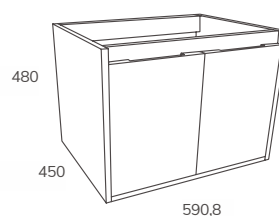

Módulo 2 puertas (600 mm)