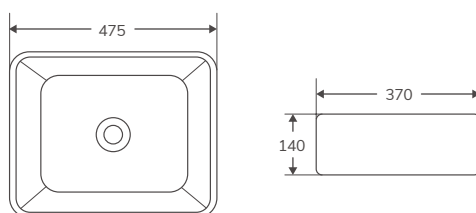

Medidas expresadas en milímetros

LAVABOS | SOBRE ENCIMERA

Cerámicos

NUEVO   

En stock. Entrega inmediata

QTRO 48

Código	Medidas / acabado	PVP
385374	(475x370x140 mm) Blanco brillo	92,45 €

QTRO 60