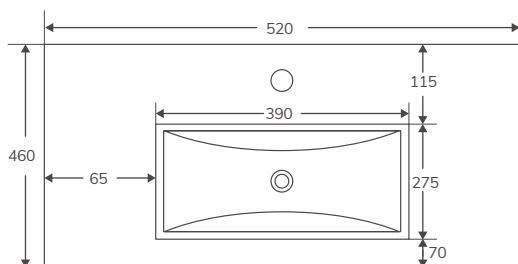

LAVABOS | INTEGRADOS

Cerámicos

En stock. Entrega inmediata

ECO 390 (NO incluye válvula)

Código	Medidas / acabado	PVP
32413	610x390 mm. Grosor 19 mm. Blanco brillo	83,09 €
32414	710x390 mm. Grosor 19 mm. Blanco brillo	86,04 €
32415	810x390 mm. Grosor 19 mm. Blanco brillo	89,73 €
32416	1010x390 mm. Grosor 19 mm. Blanco brillo	126,29 €

ECO 460 (NO incluye válvula)

Código	Medidas / acabado	PVP
29970	510x460 mm. Grosor 19 mm. Blanco brillo	81,24 €
20326	610x460 mm. Grosor 19 mm. Blanco brillo	81,24 €
20327	710x460 mm. Grosor 19 mm. Blanco brillo	93,71 €
20328	810x460 mm. Grosor 19 mm. Blanco brillo	105,00 €
20329	910x460 mm. Grosor 19 mm. Blanco brillo	126,00 €
20330	1010x460 mm. Grosor 19 mm. Blanco brillo	126,00 €
20332	1215x460 mm. Grosor 19mm. Blanco brillo	147,71 €
20331	1215x460 mm. 2 Senos. Grosor 19 mm. Blanco brillo	189,91 €
385983	1410x460 mm. 2 Senos. Grosor 19 mm. Blanco brillo	313,88 €