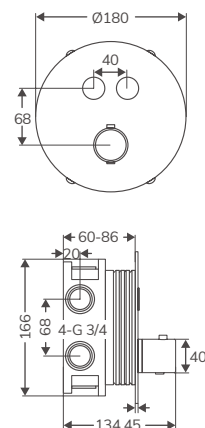

RONDO | GRIFERÍA

Pack ducha termostática empotrada

En stock. Entrega inmediata

CONFIGURACIÓN DEL PACK

OPCIONES

PACK DUCHA TERMOSTÁTICA EMPOTRADA

Código	Descripción	PVP
HBGRD005	Brazo pared para ducha cromo	32,00 €
HBGRD005B	Brazo pared para ducha negro	34,00 €
HBGRD004	Rociador redondo lluvia cromo	63,00 €
HBGRD004B	Rociador redondo lluvia negro	68,00 €
HBGR3009	Teleducha 3 funciones cromo	58,00 €
HBGRD017	Mezclador termostático cromo	268,00 €
HBGRD017B	Mezclador termostático negro	295,00 €

Brazo ducha de pared redondo de 350 mm de largo
Rociador de ducha redondo efecto lluvia de Ø200 mm
Teleducha con tres funciones ABS conexión G1/2
Grifería termostática redonda de encastre 2 vías
Caja empotrada In-box incluida