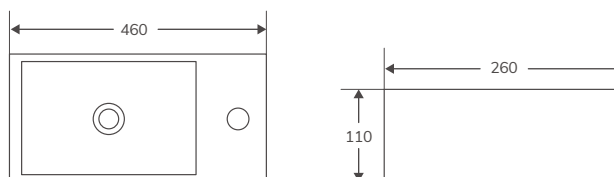

Código	Medidas / acabado	PVP
385351	(460x260x110 mm) Blanco brillo	110,25 €