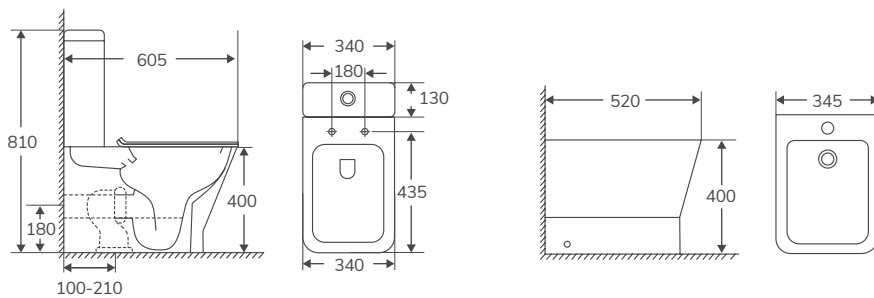

RHODAS | INODORO Y BIDÉ

Rimless.

PRÓXIMAMENTE

NUEVO | 7 AÑOS | CE

En stock. Entrega inmediata