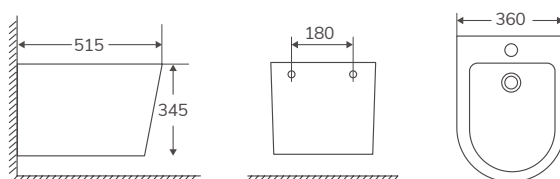

TURÍN BIDÉ SUSPENDIDO

Código	Producto	Peso (kg)	Uds. Pal.	PVP
014441	Bidé suspendido blanco mate	25	18	310,30 €