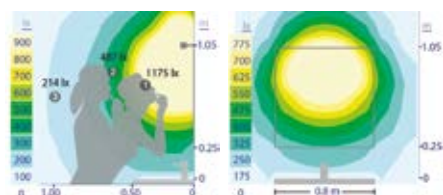

VEGA | APLIQUE LED

Luz natural 4000K

En stock. Entrega inmediata

HAZ DE LUZ

CURVAS FOTOMÉTRICAS

300 mm

500 mm

800 mm