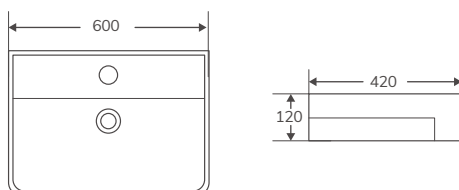

Código	Medidas / acabado	PVP
385271	(600x420x120 mm) Blanco brillo	163,71 €

VENTO 60 ML (Posibilidad de anclaje a pared. Tornillería incluida)