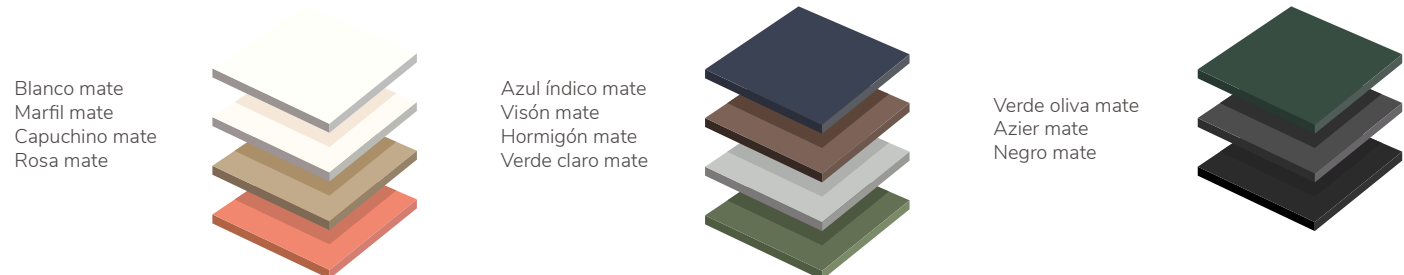

COLORES DISPONIBLES