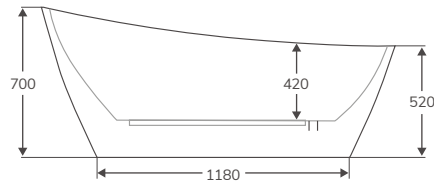

Grifería no incluida

CASPIO | BAÑERA EXENTA

Gama Acrílica

En stock. Entrega inmediata

CARACTERÍSTICAS

Código	Descripción	PVP
00391	Bañera CASPIO 1700x750 mm	1.525,19 €

Válvula de desagüe cromada incluida

Grifería no incluida