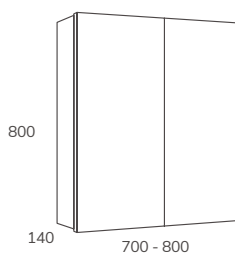

YORK | CAMERINO

Con puertas

Acabado	Ancho 600 mm (600x140x800)	Ancho 700 mm (700x140x800)	Ancho 800 mm (800x140x800)
Blanco lacado brillo	120,00 €	123,00 €	174,00 €
Gris	103,00 €	112,00 €	149,00 €