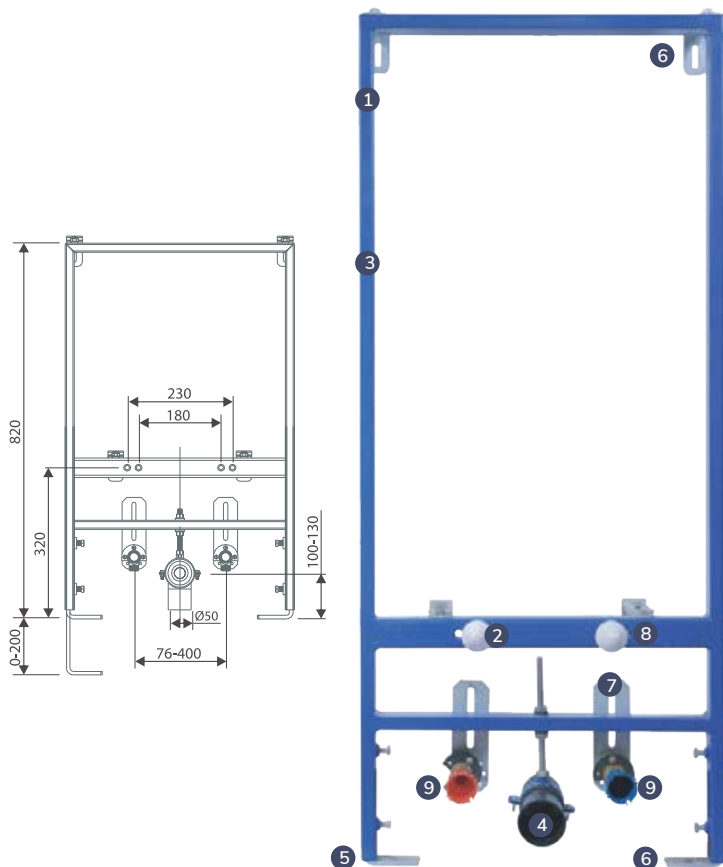

MULHACÉN | ESTRUCTURA

Para bidé suspendido

CÓDIGO 40510

- 1 - Pintura electrostática
- 2 - Soportes de bidé ajustables a 18 o 25 mm
- 3 - Universal
- 4 - Codo de salida bidé Ø30-46 HDPE
- 5 - Soporte de pie galvanizado regulable en altura de 0 a 20 mm.
- 6 - Accesorios de fijación al suelo y a la pared
- 7 - Enchufes ajustables
- 8 - Rosca de tornillo M12 para una instalación rápida
- 9 - Posición de entrada ajustable