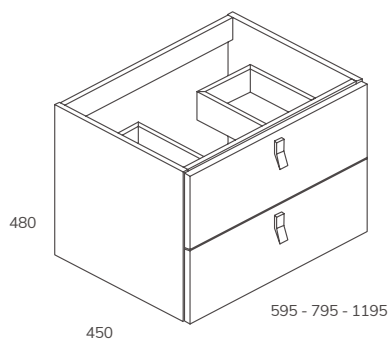

Azulón

Código	Descripción	PVP
CB665BL	Tirador para cajón Invicta acabado blanco mate	10,00 €
CB665NG	Tirador para cajón Invicta acabado negro mate	10,00 €

UNOX | MUEBLE

Suspendido

80 cm
120 cm (60+60)

Acabado estructura