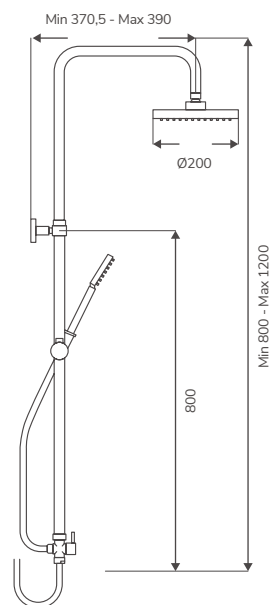

NEW WILLOW

Código	PVP
8435604422712	132,25 €

Monomando
 2 salidas

TERMOSTÁTICA PINE PLUS

Código	PVP
8435604422743	155,30 €

Inversor integrado

ELM PLUS

Código	Descripción	PVP
8435604422569	Set ducha individual Elm PLUS	126,42 €