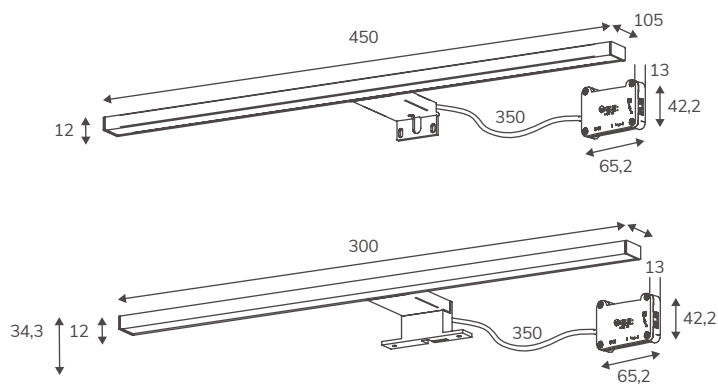

Código	Descripción	PVP
26686CI	Aplique CELIA 6W 300 mm (Cromo)	23,08 €
26686CING	Aplique CELIA 6W 300 mm (Negro Mate)	23,08 €
26687CI	Aplique CELIA 7W 450 mm (Cromo)	35,40 €
26687CING	Aplique CELIA 8W 450 mm (Negro)	35,40 €
26688CI	Aplique CELIA 8W 600 mm (Cromo)	35,40 €
26688CING	Aplique CELIA 8W 600 mm (Negro mate)	35,40 €