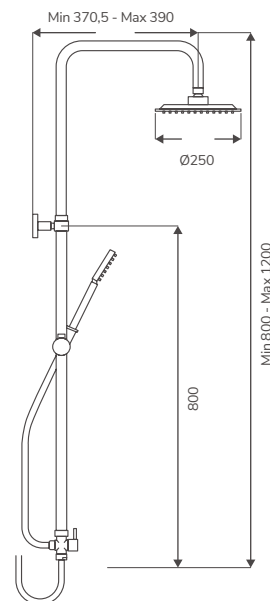

NEW WILLOW

Código	PVP
8435604423078	167,80 €

Monomando
2 salidas

TERMOSTÁTICA PINE PLUS

Código	PVP
8435604423108	186,68 €

Inversor integrado

GRIFERÍAS | OPCIONALES

Grifería opcional para kits de ducha