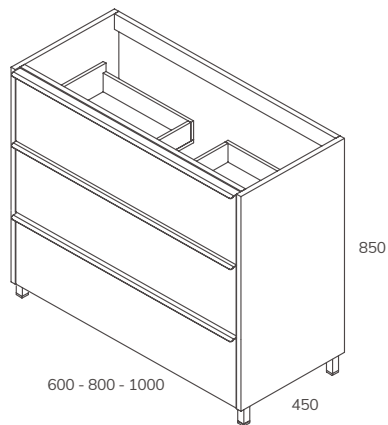

LIFE | MUEBLE

Suspendido y 3 cajones

Acabados

Blanco mate

Roble craft