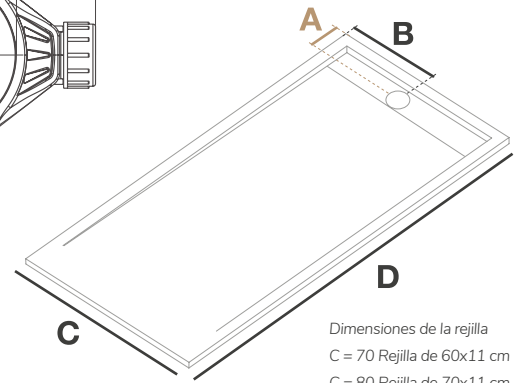

Dimensiones de la rejilla

C = 70 Rejilla de 60x11 cm

C = 80 Rejilla de 70x11 cm

C = 90 Rejilla de 80x11 cm

Código	Descripción	Largo (mm)	700	800	900
SA.EL100	Plato ducha ECOLUX	1000	190,26 €	216,27 €	242,28 €
SA.EL110	Plato ducha ECOLUX	1100	208,47 €	237,08 €	265,69 €
SA.EL120	Plato ducha ECOLUX	1200	226,67 €	257,88 €	289,09 €
SA.EL130	Plato ducha ECOLUX	1300	244,88 €	278,69 €	312,50 €
SA.EL140	Plato ducha ECOLUX	1400	263,09 €	299,50 €	335,91 €
SA.EL150	Plato ducha ECOLUX	1500	281,29 €	320,31 €	359,32 €
SA.EL160	Plato ducha ECOLUX	1600	299,50 €	341,11 €	382,73 €
SA.EL170	Plato ducha ECOLUX	1700	317,71 €	361,92 €	406,14 €
SA.EL180	Plato ducha ECOLUX	1800	335,91 €	382,73 €	429,55 €
SA.EL190	Plato ducha ECOLUX	1900	354,12 €	403,54 €	452,96 €
SA.EL200	Plato ducha ECOLUX	2000	372,33 €	424,34 €	476,36 €

Indicar el ancho y el acabado a la hora de realizar su pedido.