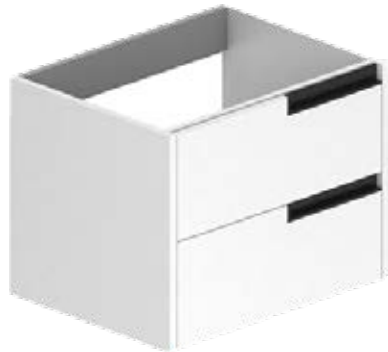

MODULAR | MUEBLE

Suspendido

Acabados

Blanco mate

Azul mate

Vainilla mate

Roble craft