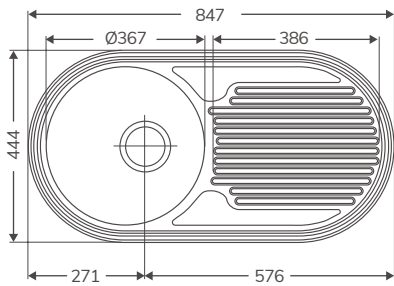

DUETTO (2 SENOS)

Código	Producto	PVP
20403	Duetto 2 Senos 847x444 mm	93,09 €

Espesor chapa 0.7 mm
Profundidad cubeta 145 mm
Mueble 900

STYL

Código	Producto	PVP
20405	Styl 1 Seno + escurridor 860x435 mm	86,57 €