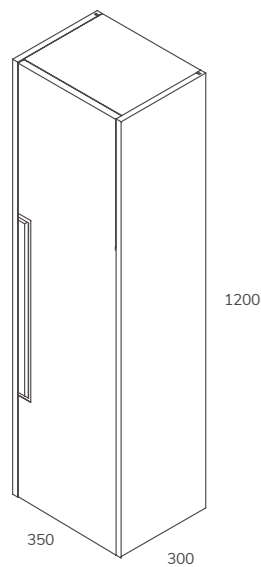

MODULAR | MUEBLE

Suspendido

Acabados

Blanco mate

Azul mate

Vainilla mate

Roble craft

Descripción	PVP
Modular columna 1200x300x350 mm Blanco mate	268,00 €
Modular columna 1200x300x350 mm Azul mate	268,00 €
Modular columna 1200x300x350 mm Vainilla mate	268,00 €
Modular columna 1200x300x350 mm Roble craft	268,00 €