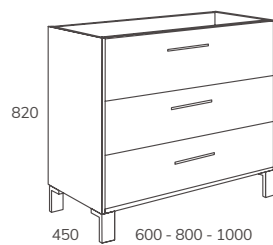

Bamboo

Cambrian

Britania

Hibernian

Acabado: Bamboo+ módulo auxiliar DERBY con tapa Bamboo
JUEGOS DE ESCUADRAS A PARED INCLUIDAS

ELY | ENCIMERA

Para lavabo sobrecimera

80 cm
100 cm
120 cm