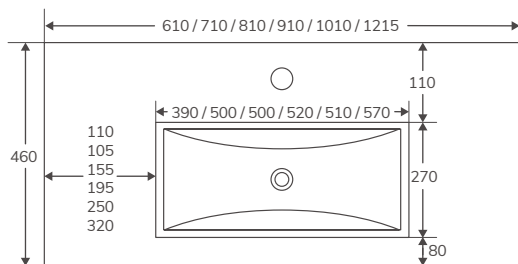

ECO 460 (NO incluye válvula)

Código	Medidas / acabado	PVP
29970	510x460 mm. Grosor 19 mm. Blanco brillo	81,24 €
20326	610x460 mm. Grosor 19 mm. Blanco brillo	81,24 €
20327	710x460 mm. Grosor 19 mm. Blanco brillo	93,71 €
20328	810x460 mm. Grosor 19 mm. Blanco brillo	105,00 €
20329	910x460 mm. Grosor 19 mm. Blanco brillo	126,00 €
20330	1010x460 mm. Grosor 19 mm. Blanco brillo	126,00 €
20332	1215x460 mm. Grosor 19mm. Blanco brillo	147,71 €
20331	1215x460 mm. 2 Senos. Grosor 19 mm. Blanco brillo	189,91 €
385983	1410x460 mm. 2 Senos. Grosor 19 mm. Blanco brillo	313,88 €