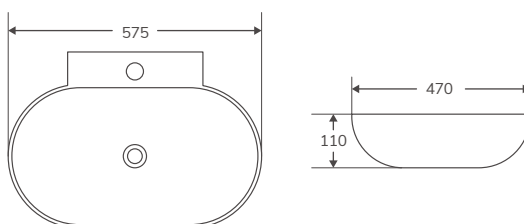

En stock. Entrega inmediata

VENTO 56 M (Posibilidad de anclaje a pared. Tornillería incluida)

Código	Medidas / acabado	PVP
385358	(575x470x110 mm) Blanco brillo	191,06 €

EVEA 46

Código	Medidas / acabado	PVP
385419	(460x320x135 mm) Blanco brillo	119,16 €
388585	(460x320x135 mm) Negro mate	194,64 €
388586	(460x320x135 mm) Calacatta	194,64 €
388587	(460x320x135 mm) Negro marquina	194,64 €
388883	(460x320x135 mm) Azul Mate	260,38 €
388884	(460x320x135 mm) Gris oscuro mate	260,38 €
388885	(460x320x135 mm) Gris claro mate	260,38 €
388886	(460x320x135 mm) Kaki mate	260,38 €
388887	(460x320x135 mm) Blanco mate	216,90 €