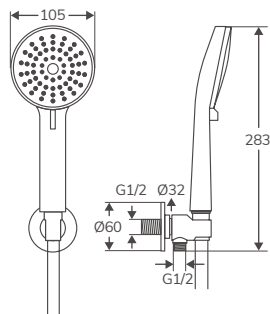

FLOW PRO | EMPOTRADO

Para ducha

En stock. Entrega inmediata

CONFIGURACIÓN DEL PACK

OPCIONES

PACK DUCHA EMPOTRADO

Código	Descripción	PVP
HBGRD005	Brazo pared para ducha cromo	32,00 €
HBGRD005B	Brazo pared para ducha negro	34,00 €
HBGRD004	Rociador redondo lluvia cromo	63,00 €
HBGRD004B	Rociador redondo lluvia negro	68,00 €
HBGR3009	Teleducha 3 funciones cromo	58,00 €
HBGR3009B	Teleducha 3 funciones negro	63,00 €
HBGR8004	Mezclador conexión G1/2 cromo	100,00 €
HBGR8004B	Mezclador conexión G1/2 negro	105,00 €

Brazo ducha de pared redondo de 350 mm de largo
Rociador de ducha redondo efecto lluvia de Ø200 mm
Teleducha con tres funciones ABS conexión G1/2
Cartucho cerámico de 35 mm con inversor automático