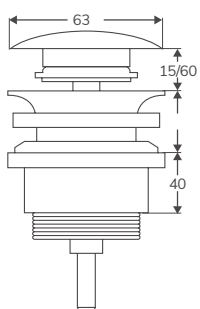

DUCHA HIGIÉNICA DE BIDÉ

Código	Descripción	PVP
HBGR7021	Conjunto ducha bidé cromo	79,00 €
HBGR7021B	Conjunto ducha bidé negro mate	84,00 €
HBGR7021G	Conjunto ducha bidé gun metal	95,00 €
HBGR7021BN	Conjunto ducha bidé gun níquel cepillado	95,00 €
HBGR7021BG	Conjunto ducha bidé gun oro cepillado	95,00 €

Conjunto de ducha sanitaria con control de agua fría y caliente
Válvula de preinstalación incorporada
Manguera de ducha de 1200 mm incluida
Rociador de ducha sanitaria incluida