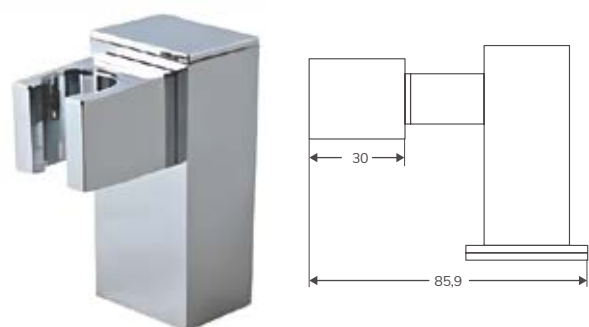

SOPORTE GIRATORIO QUADRA

Código	Descripción	PVP
34005	Soporte giratorio Quadra cónico cromo	5,23 €
10958	Soporte giratorio Quadra cónico blanco	7,00 €
10959	Soporte giratorio Quadra cónico negro	7,50 €