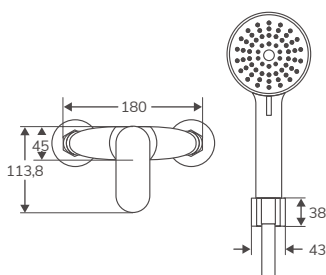

MONOMANDO EXTERNO DE DUCHA

Código	Descripción	PVP
HBGR8005	Monomando ext. cromo	100,00 €
HBGR8005B	Monomando ext. negro mate	110,00 €

Teleducha con tres funciones ABS