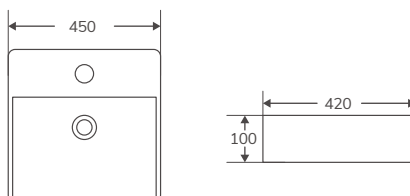

Código	Medidas / acabado	PVP
385364	(450x420x100 mm) Blanco brillo	119,16 €

KUBE 50 M (Posibilidad de anclaje a pared. Tornillería incluida)