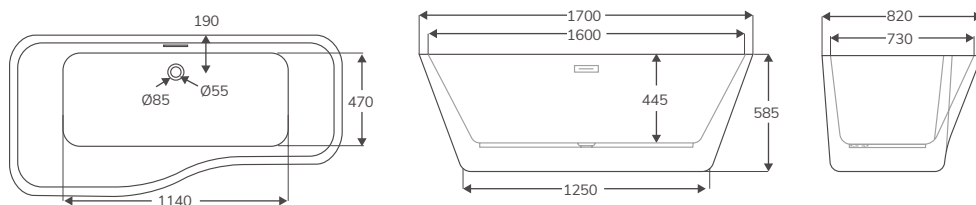

BÁLTICO | BAÑERA EXENTA

Gama Acrílica

En stock. Entrega inmediata

CARACTERÍSTICAS

Código	Descripción	PVP
00393	Bañera BÁLTICO 1700x820 mm	1.507,51 €

Válvula de desagüe cromada incluida

Grifería no incluida