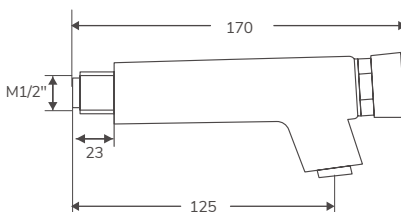

GRIFO DE LAVABO TEMPORIZADO DE PARED

Código	Descripción	PVP
35701	Grifo temporizado de pared cromo	31,09 €

*Ver características generales en página 320