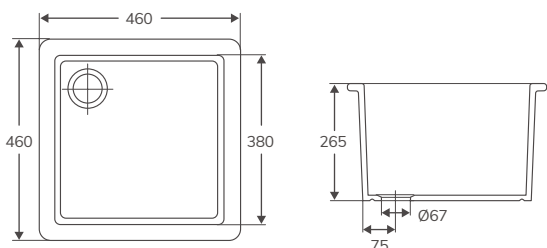

PILA CUADRADA MONCHIQUE

Código	Medidas / acabado	PVP
78618002C	(460x460x270 mm) Blanco brillo	204,00 €