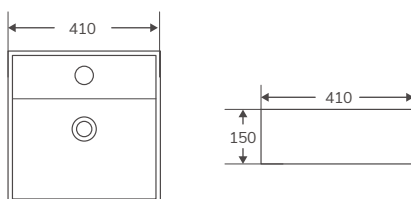

Código	Medidas / acabado	PVP
385428	(410x410x150 mm) Blanco brillo	110,25 €

VENTO 42 M (Posibilidad de anclaje a pared. Tornillería incluida)