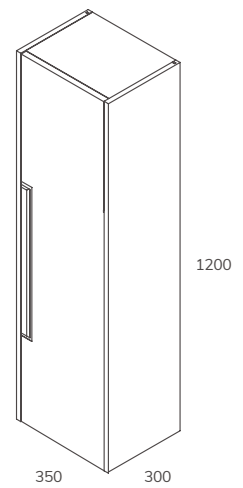

LIFE | MUEBLE

Suspendido y 3 cajones

Acabados

Blanco mate

Roble craft