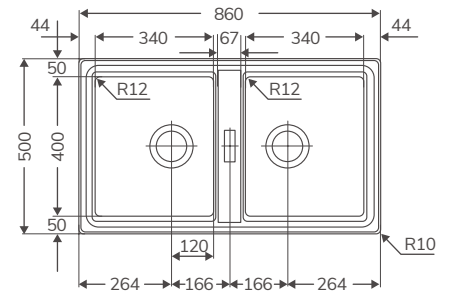

FUSSION (2 SENOS)

Código	Producto	PVP
01673	Fussion 860x500 mm 2 senos ENC/RAS.	661,41 €