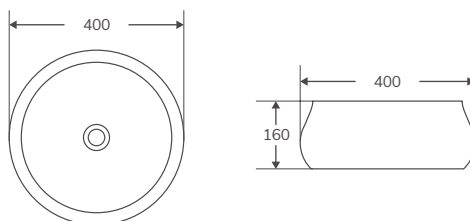

Código	Medidas / acabado	PVP
385354	(400x400x160 mm) Blanco brillo	150,35 €

LUSSO 57