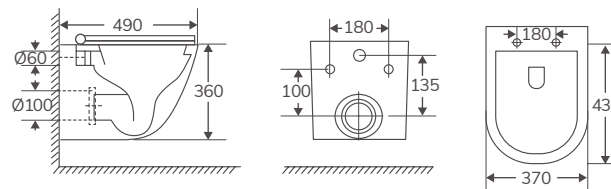

GÉNOVA SUSPENDIDO PARA CISTERNA EMPOTRADA (incluye tapa)

Código	Producto	Peso (kg)	Uds. Pal.	PVP
388818	Inod. BTW compacto tornado gris oscuro mate	25	18	491,53 €
388869	Bidé suspendido BTW tornado gris oscuro mate	21,40	18	372,36 €