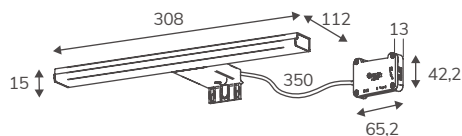

PANDORA | APLIQUE LED

Acabado cromado

En stock. Entrega inmediata

HAZ DE LUZ

CURVAS FOTOMÉTRICAS

308 mm (acabado negro)

458 mm (acabado negro)

PANDORA | APLIQUE LED