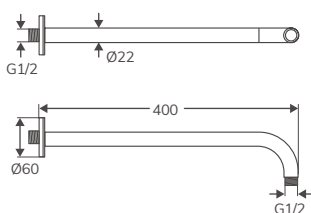

RONDO | GRIFERÍA

Pack ducha termostática empotrada

En stock. Entrega inmediata

CONFIGURACIÓN DEL PACK

OPCIONES

PACK DUCHA TERMOSTÁTICA EMPOTRADA

Código	Descripción	PVP
HBGRD005	Brazo pared para ducha cromo	32,00 €
HBGRD005B	Brazo pared para ducha negro	34,00 €
HBGRD004	Rociador redondo lluvia cromo	63,00 €
HBGRD004B	Rociador redondo lluvia negro	68,00 €
HBGR3009	Teleducha 3 funciones cromo	58,00 €
HBGRD017	Mezclador termostático cromo	268,00 €
HBGRD017B	Mezclador termostático negro	295,00 €

Brazo ducha de pared redondo de 350 mm de largo
Rociador de ducha redondo efecto lluvia de Ø200 mm
Teleducha con tres funciones ABS conexión G1/2
Grifería termostática redonda de encastre 2 vías
Caja empotrada In-box incluida