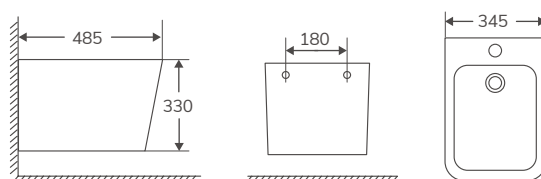

RHODAS BIDÉ SUSPENDIDO

Código	Producto	Peso (kg)	Uds. Pal.	PVP
385993	Bidé suspendido negro mate	25	18	310,30 €

Medidas expresadas en milímetros