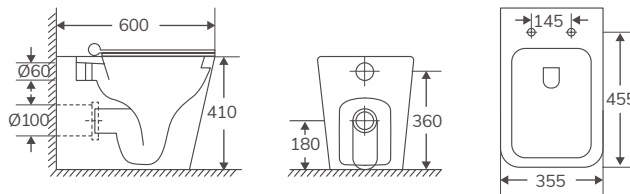

PISA PARA CISTERNA EMPOTRADA (incluye tapa)

Código	Producto	Peso (kg)	Uds. Pal.	PVP
01408	Inod. BTW compacto para cisterna empotrada blanco brillo	25	18	247,26 €