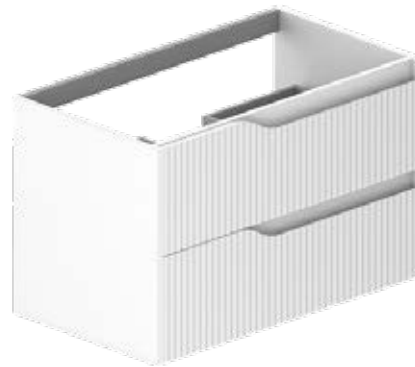

SOHO | MUEBLE

Suspendido