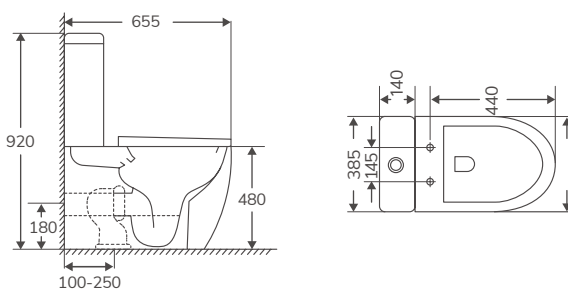

Código	Producto	PVP
388712	Pack BTW UF compacto blanco brillo PMR	396,23 €