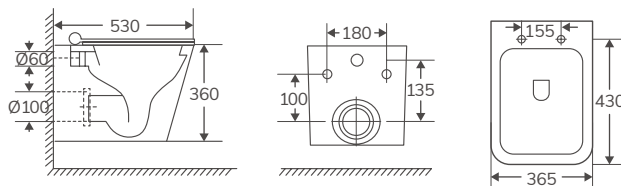

RHODAS SUSPENDIDO (incluye tapa)

Código	Producto	Peso (kg)	Uds. Pal.	PVP
10913	Inod. BTW suspendido negro mate	25	18	478,01 €