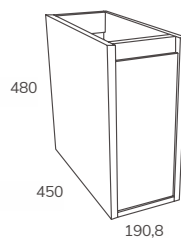

BOLTON | MUEBLE

Modular suspendido. 2 cajones + 2 puertas. 180cm (60+60+60)