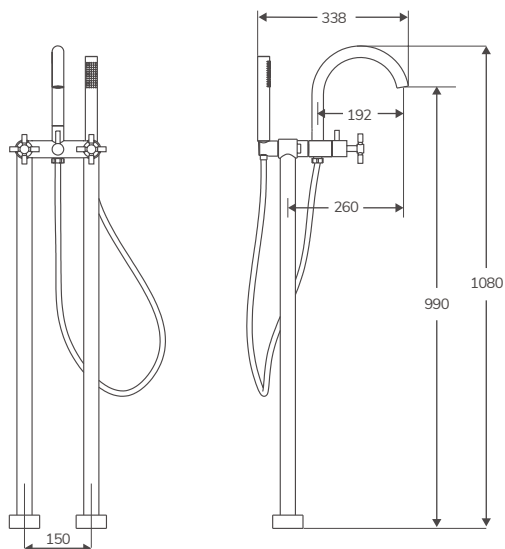

CARACTERÍSTICAS

Código	Descripción	PVP
10971	Grifería de pie MINERVA	498,03 €

GRIFERÍA

RONDO | GRIFERÍA

Para lavabo y bidé

En stock. Entrega inmediata

MONOMANDO DE LAVABO

Código	Descripción	PVP
HBGR4001	Monomando lavabo cromo	68,00 €
HBGR4001G	Monomando lavabo gun metal	84,00 €
HBGR4001B	Monomando lavabo negro mate	74,00 €
HBGR4001BN	Monomando lavabo níquel cepillado	84,00 €
HBGR4001BG	Monomando lavabo oro cepillado	84,00 €