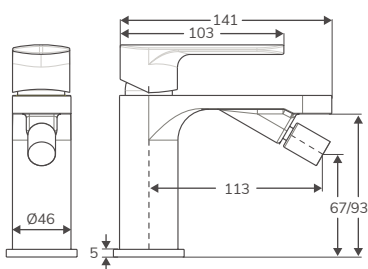

MONOMANDO LAVABO BIDET

Código	Descripción	PVP
HBGR8015	Monomando bidet cromo	63,00 €
HBGR8015B	Monomando bidet negro	68,00 €

Válvula desesagüe NO incluida