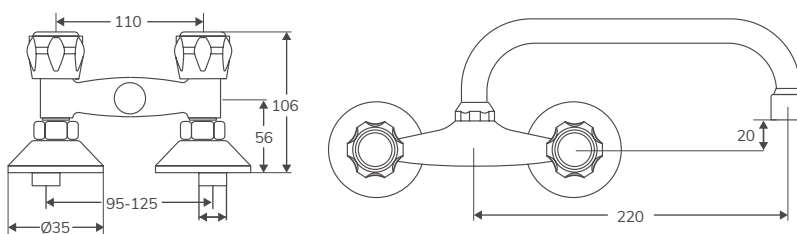

SHARK

Código	Descripción	PVP
20534	Batería fregadero cartucho cerámico 110 mm C/ Largo cromo	55,00 €
01718	Batería fregadero cartucho cerámico 110 mm C/ Corto cromo	55,00 €