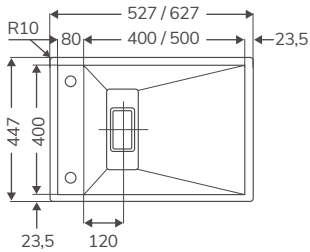

FREGADEROS | SERIE INOX

Serie Class

En stock. Entrega inmediata

INVISIBLE

Código	Producto	PVP
01670	Invisible 40. 527x447 mm B. enc. / Integrado c/grifo	1143,05 €
01671	Invisible 40. 627x447 mm B. enc. / Integrado c/grifo	1220,10 €