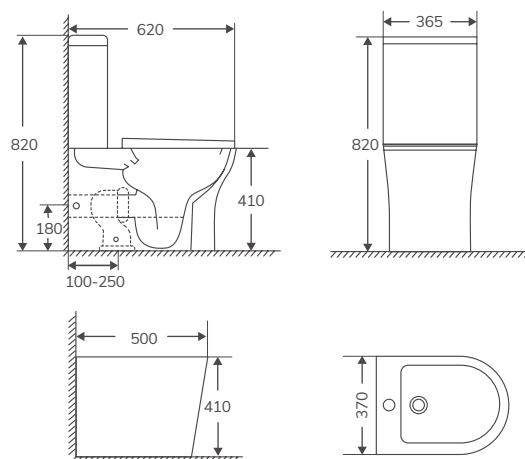

Código	Producto	PVP
016961	Pack BTW compacto UF blanco brillo	221,48 €
387239	Inod. BTW compacto blanco brillo	155,04 €
387241	Bidé BTW compacto blanco brillo	155,15 €
016963	Tanque cerámica c/ doble descarga	76,08 €
387243	Tapa cerámica para tanque	14,02 €
010395	Mecanismo doble descarga universal	31,92 €
387224	Tapa Soft Close	45,01 €
010396	Herrajes tapa Soft Close	7,98 €
00339	Kit instalación inodoro	2,68 €
010398	Kit instalación tanque	2,68 €
02663	Manguito inodoro dual	15,96 €

Compactos con salida dual, incluye manguito excéntrico. Entrada de agua inferior a ambos lados