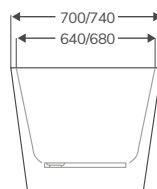

TASMANIA | BAÑERA EXENTA

Gama Acrílica

En stock. Entrega inmediata

CARACTERÍSTICAS

Código	Descripción	PVP
00387	Bañera TASMANIA 1500x700 mm	1.479,21 €
00388	Bañera TASMANIA 1700x750 mm	1.503,98 €

Válvula de desagüe cromada incluida

Grifería no incluida