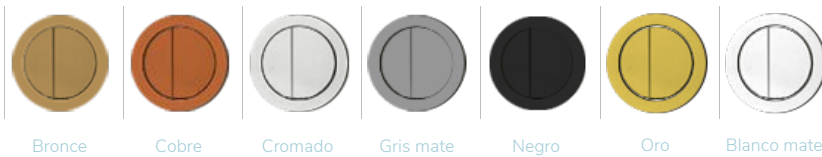

Pulsadores y embellecedores

IMPORTANTE: Válido solo para modelos iWC, PISA, TURÍN, GÉNOVA, RHODAS, CRETA, modelos suspendidos e inodoros a suelo para tanque empotrado

PULSADORES

Código	Producto	PVP
10891	Mecanismo pulsador univ. bronce	21,40 €
10894	Mecanismo pulsador univ. cobre	21,40 €
02664	Mecanismo pulsador univ. cromado	10,64 €
10892	Mecanismo pulsador univ. gris mate	21,40 €
10893	Mecanismo pulsador univ. negro	21,40 €
10890	Mecanismo pulsador univ. oro	21,40 €
25127	Mecanismo pulsador univ. blanco mate	21,40 €