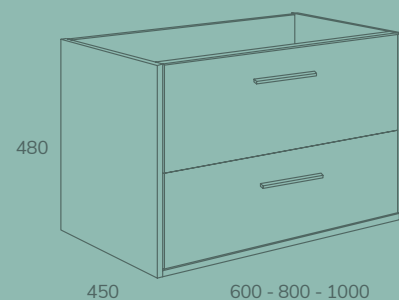

LAVABO INTEGRAL CENTRADO

Código	Fondo 460 ECO Grosor 19 mm	PVP
20326	Lavabo int. 610x460 mm ECO	81,24 €
20328	Lavabo int. 810x460 mm ECO	105,00 €
20330	Lavabo int. 1010x460 mm ECO	126,00 €
20332	Lavabo int. 1215x460 mm ECO 2 sen.	189,91 €

*Ver más lavabos sobre encimera páginas 426 - 443