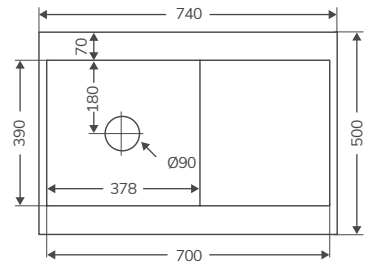

PARÍS

Producto	PVP
Paris 1 Cubeta S/E Básico	363,78 €
Paris 1 Cubeta S/E Granito	398,10 €
Paris 1 Cubeta S/E Liso	398,10 €
Paris 1 Cubeta S/E Especial	432,42 €

B/E 337x402 mm
Radio curva 60 mm
Apto montaje bajo encimera medida inst.
Sobre encimera 350x425 mm
Profundidad cubeta 200 mm