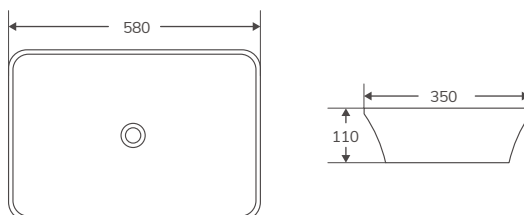

MOI 58

Código	Medidas / acabado	PVP
385573	(580x350x110 mm) Blanco brillo	154,80 €