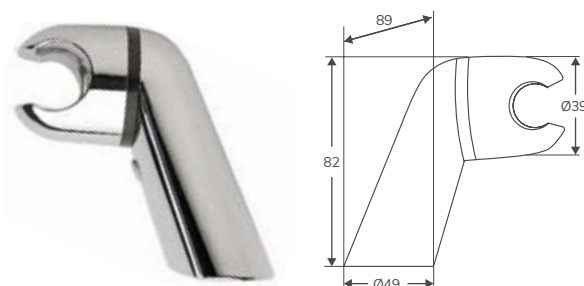

SOPORTE GIRATORIO CÓNICO

Código	Descripción	PVP
33999	Soporte giratorio cónico cromo	2,60 €
12890	Soporte giratorio cónico blanco	4,50 €
10955	Soporte giratorio cónico negro	4,50 €