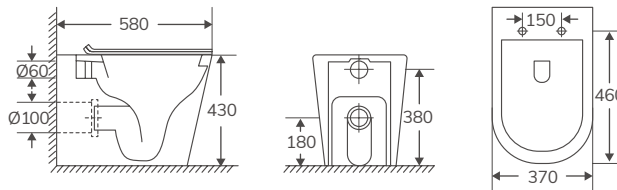

Compactos con salida dual, incluye manguito excéntrico. Entrada de agua inferior a ambos lados

TURÍN PARA CISTERNA EMPOTRADA (incluye tapa)

Código	Producto	Peso (kg)	Uds. Pal.	PVP
10313	Inodoro BTW compacto cisterna empotrada blanco brillo	25	18	247,20 €