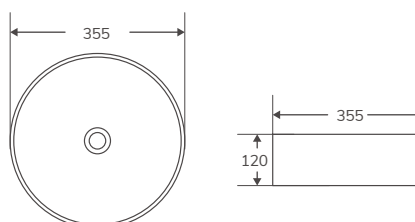

SPIN 35

Código	Medidas / acabado	PVP
385370	(355x355x120 mm) Blanco brillo	110,25 €
388888	(355x355x120 mm) Negro Mate	135,00 €
388889	(355x355x120 mm) Azul Mate	162,00 €
388890	(355x355x120 mm) Gris Oscuro Mate	162,00 €
388891	(355x355x120 mm) Gris claro Mate	162,00 €
388892	(355x355x120 mm) Kaki Mate	162,00 €
388893	(355x355x120 mm) Blanco mate	135,00 €