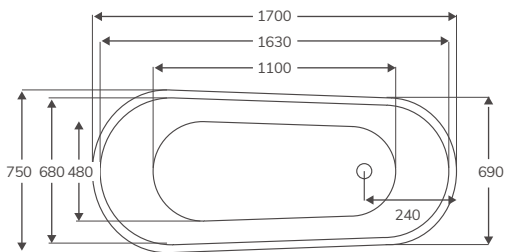

Grifería no incluida

CASPIO | BAÑERA EXENTA

Gama Acrílica

En stock. Entrega inmediata

CARACTERÍSTICAS

Código	Descripción	PVP
00391	Bañera CASPIO 1700x750 mm	1.525,19 €

Válvula de desagüe cromada incluida

Grifería no incluida