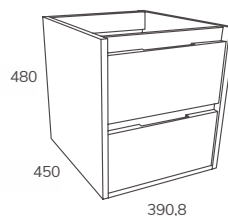

BOLTON | MUEBLE

Modular suspendido. 2 cajones + 2 puertas. 180cm (60+60+60)

Lacado b. b.

Cambrian

Cemento

Hibernian

Roble Ostippo

Módulo 2 puertas (400 mm)