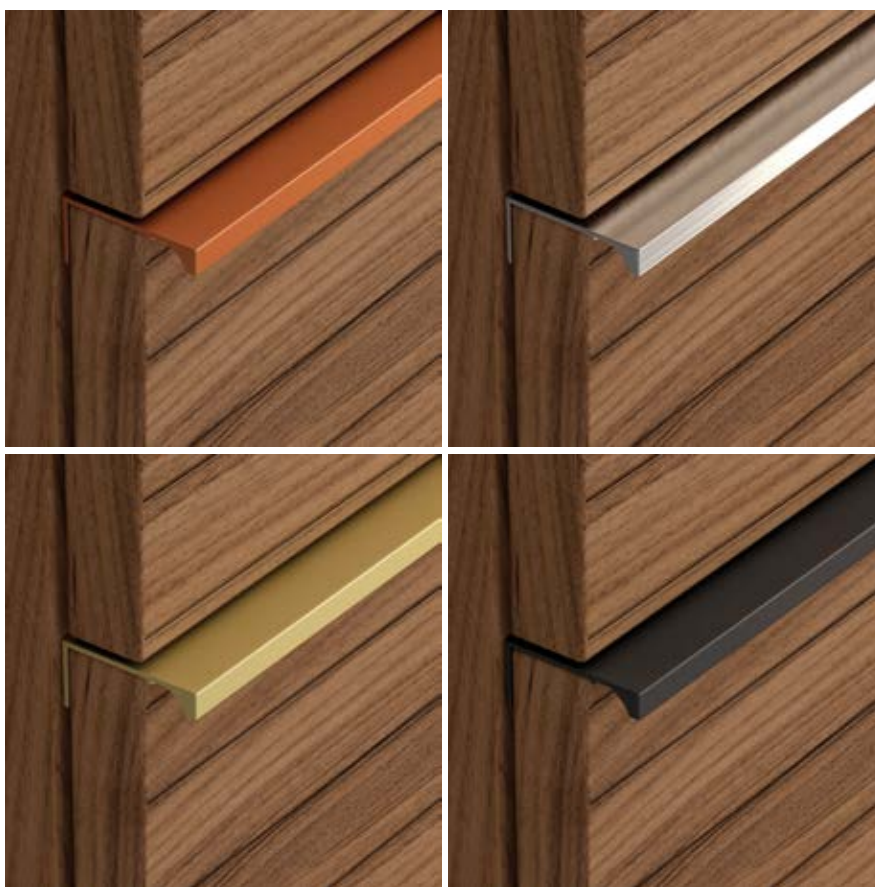

SENDA | MUEBLE

Suspendido

Estructura

Alpin

Java

Frente

Lined Alpin

Lined Java

Código	Descripción	PVP
CB6644AB	Tirador para cajón Senda 592 mm acabado cromo	15,00 €
CB6644CO	Tirador para cajón Senda 592 mm acabado cobre	15,00 €
CB6644OR	Tirador para cajón Senda 592 mm acabado oro	15,00 €
CB6646AB	Tirador para cajón Senda 792 mm acabado cromo	18,00 €
CB6646CO	Tirador para cajón Senda 792 mm acabado cobre	18,00 €
CB6646OR	Tirador para cajón Senda 792 mm acabado oro	18,00 €
CB6648AB	Tirador para cajón Senda 992 mm acabado cromo	23,00 €
CB6648CO	Tirador para cajón Senda 992 mm acabado cobre	23,00 €
CB6648OR	Tirador para cajón Senda 992 mm acabado oro	23,00 €