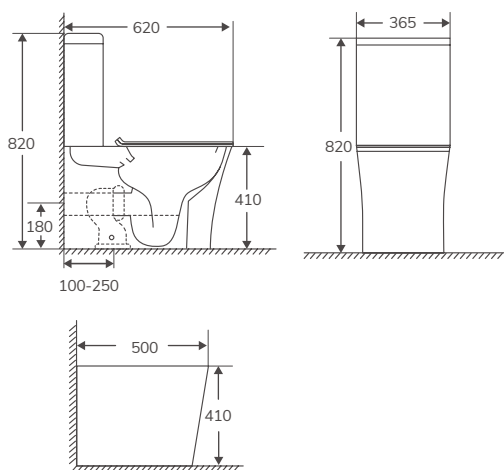

NIKKO | INODORO Y BIDÉ

Rimless. Blanco brillo

NUEVO

En stock. Entrega inmediata

Código	Producto	PVP
016962	Pack BTW compacto UF blanco brillo	221,48 €
387238	Inod. BTW compacto blanco brillo	155,04 €
387240	Bidé BTW compacto blanco brillo	155,15 €
010535	Tanque cerámica c/ doble descarga	76,08 €
387210	Tapa cerámica para tanque	14,02 €
010395	Mecanismo doble descarga	31,92 €
387242	Tapa Soft Close (UF)	45,01 €
010396	Herrajes tapa Soft Close	7,98 €
00339	Kit instalación inodoro	2,68 €
010398	Kit instalación tanque	2,68 €
02663	Manguito inodoro dual	15,96 €
02664	Pulsador cromado	10,64 €

Compactos con salida dual, incluye manguito excéntrico. Entrada de agua inferior a ambos lados

Medidas expresadas en milímetros