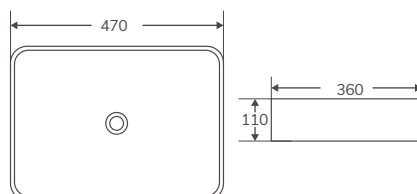

Medidas expresadas en milímetros

LAVABOS | SOBRE ENCIMERA

Cerámicos

NUEVO   

En stock. Entrega inmediata

QTRO 48

Código	Medidas / acabado	PVP
385374	(475x370x140 mm) Blanco brillo	92,45 €

QTRO 60