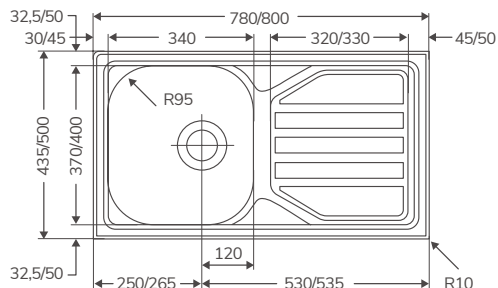

OKI

Código	Producto	PVP
01680	1 Seno + escurridor 780x435 mm	68,54 €
20408	1 Seno + escurridor 800x500 mm	89,80 €

Espesor chapa 0.7 mm
Profundidad cubeta 145 mm
Mueble 900