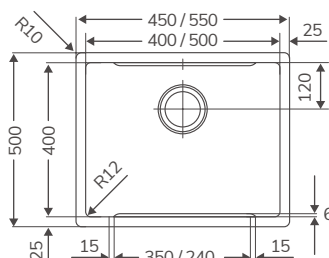

LUX STEP

Código	Producto	PVP
01675	Lux Step 45 450x400 mm	353,19 €
01676	Lux Step 50 500x400 mm	375,67 €