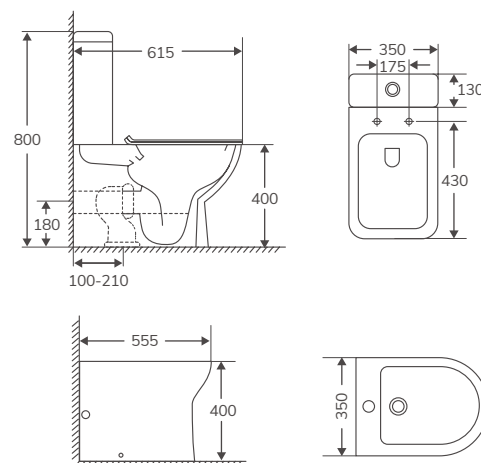

Código	Producto	PVP
10272	Pack BTW compacto blanco brillo	206,69 €
10271	Inod. BTW compacto blanco brillo	144,56 €
10270	Bidé BTW compacto blanco brillo	138,71 €
10273	Tanque cerámica c/ doble descarga	62,01 €
10274	Tapa cerámica para tanque	12,27 €
00337	Mecanismo doble descarga	31,92 €
03852	Tapa Soft Close (PP)	42,56 €
01407	Herrajes tapa Soft Close	7,98 €
00339	Kit instalación inodoro	2,68 €
02662	Kit instalación tanque	2,68 €
02663	Manguito inodoro dual	15,96 €
02664	Pulsador cromado	10,64 €
10269	Tapa modelo creta (UF)	45,01 €

Compactos con salida dual, incluye manguito excéntrico. Entrada de agua inferior a ambos lados