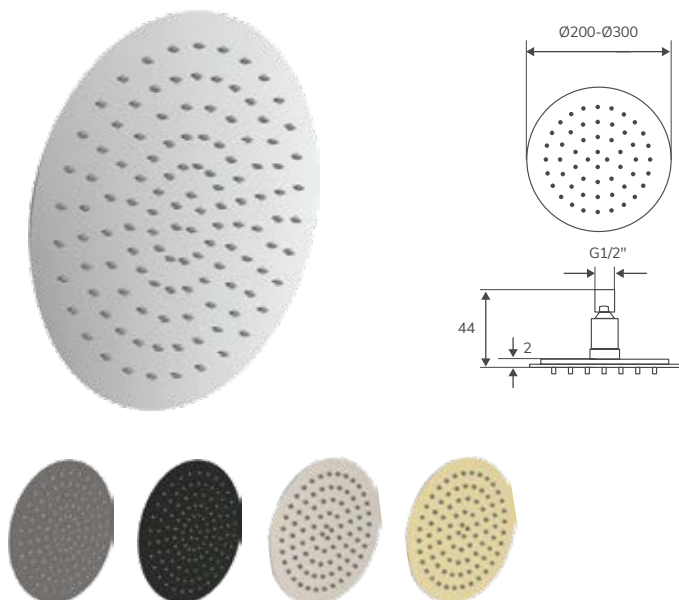

Cartucho cerámico de 35 mm
 Cuerpo en latón. y maneta de zinc
 Conexión G1/2"
 Teleducha flexible tres funciones ABS y soporte a pared incluidos

RONDO | GRIFERÍA

Para ducha

En stock. Entrega inmediata

ROCIADOR DUCHA SLIM REDONDO