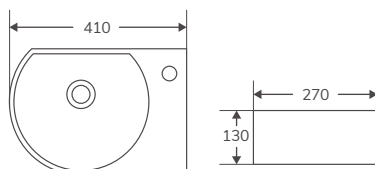

Código	Medidas / acabado	PVP
385391	(410x270x130 mm) Blanco brillo	110,25 €

MINI 45 R (Posibilidad de anclaje a pared. Tornillería incluida)