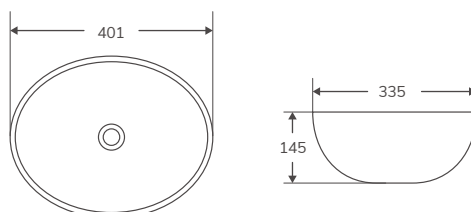

BOAT 41

Código	Medidas / acabado	PVP
385356	(410x335x145 mm) Blanco brillo	110,25 €