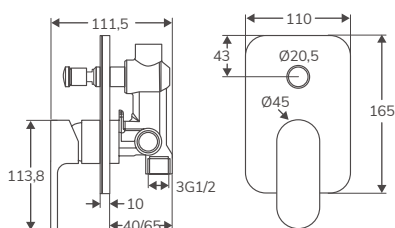

FLOW PRO | SOLUCIONES DE DUCHA

Flow Pro collection

En stock. Entrega inmediata

MONOMANDO ENCASTRE DUCHA

Código	Descripción	PVP
HBGR8003	Monomando cromo	63,00 €
HBGR8003B	Monomando negro mate	68,00 €

Cuerpo de latón incluido