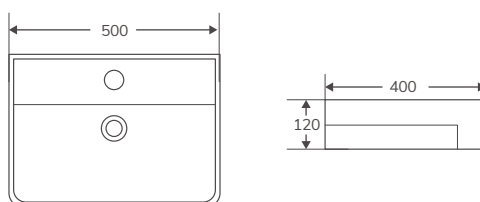

Código	Medidas / acabado	PVP
385429	(500x400x120 mm) Blanco brillo	163,71 €

NUE 53