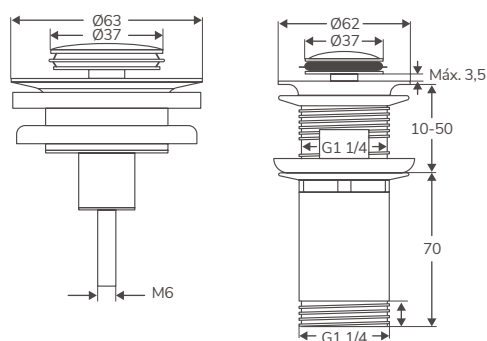

VÁLVULA CLIC-CLAC TAPÓN PEQUEÑO

Código	Descripción	PVP
20590	Válvula clic-clac unieco S/ rebosadero Cromo	12,40 €
20592	Válvula clic-clac económica C/ rebosadero Latón	10,66 €