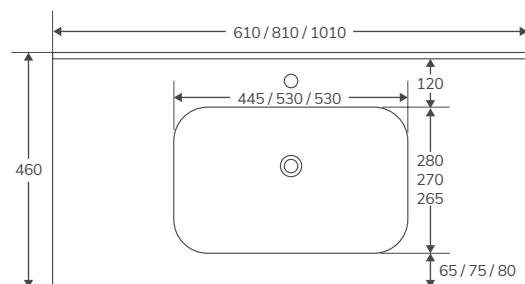

INTEGRAL OVALADO

Código	Medidas / acabado	PVP
388714	610x460 mm. Grosor 19 mm. Blanco mate	149,74 €
388715	610x460 mm. Grosor 19 mm. Negro mate	149,74 €
388716	810x460 mm. Grosor 19 mm. Blanco mate	163,60 €
388717	810x460 mm. Grosor 19 mm. Negro mate	163,60 €
388718	1010x460 mm. Grosor 19 mm. Blanco mate	198,41 €
388719	1010x460 mm. Grosor 19 mm. Negro mate	198,41 €