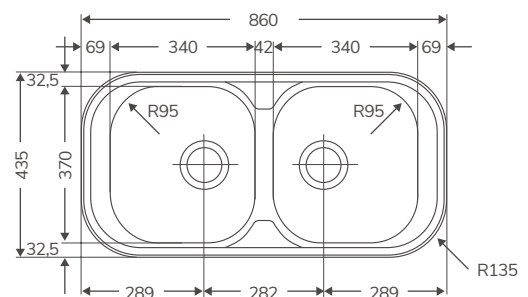

STYL (2 SENOS)

Código	Producto	PVP
20406	Styl 2 Senos 860x435 mm	103,13 €

Espesor chapa 0.7 mm
Profundidad cubeta 140 mm
Mueble 900