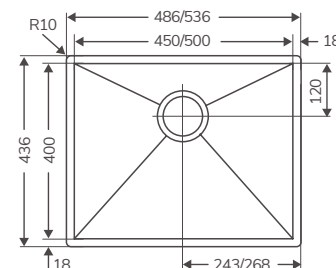

LUX BAJO ENCIMERA

Código	Producto	PVP
20416	Lux 1 Seno 400x400 Mueble 500	337,14 €
20417	Lux 1 Seno 500x400 Mueble 600	375,67 €

Espesor chapa 0.8 mm
Profundidad cubeta 200 mm