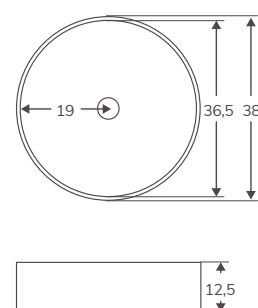

SOLID SURFACE | TAPAS

Perfiles de 12 y 100 mm

Material bajo pedido, de 15 a 20 días

TAPA SOLID SURFACE 12 mm

Descripción	Medidas	Perfil	PVP
Tapa Solid Surface Especial	610x460 mm	12 mm	160,35 €
Tapa Solid Surface Especial	710x460 mm	12 mm	169,66 €
Tapa Solid Surface Especial	810x460 mm	12 mm	178,98 €
Tapa Solid Surface Especial	910x460 mm	12 mm	188,30 €
Tapa Solid Surface Especial	1010x460 mm	12 mm	197,61 €
Tapa Solid Surface Especial	1110x460 mm	12 mm	206,93 €
Tapa Solid Surface Especial	1210x460 mm	12 mm	216,24 €
Tapa Solid Surface Especial	1310x460 mm	12 mm	225,56 €
Tapa Solid Surface Especial	1410x460 mm	12 mm	234,87 €
Tapa Solid Surface Especial	1510x460 mm	12 mm	244,19 €
Tapa Solid Surface Especial	1610x460 mm	12 mm	253,51 €
Tapa Solid Surface Especial	1710x460 mm	12 mm	262,82 €
Tapa Solid Surface Especial	1810x460 mm	12 mm	272,14 €
Tapa Solid Surface Especial	1910x460 mm	12 mm	281,45 €
Tapa Solid Surface Especial	2010x460 mm	12 mm	290,77 €

TAPA SOLID SURFACE 100 mm