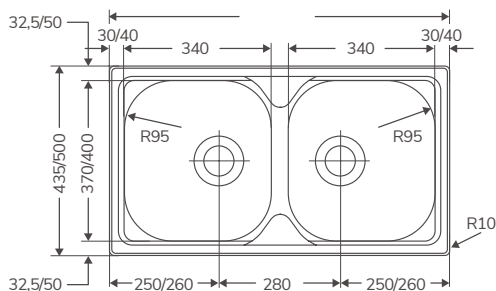

OKI

Código	Producto	PVP
01679	Oki 2 Senos 780x435 mm	88,34 €
20407	Oki 2 Senos 800x500 mm	105,93 €

Espesor chapa 0.7 mm
Profundidad cubeta 200 mm
Mueble 800