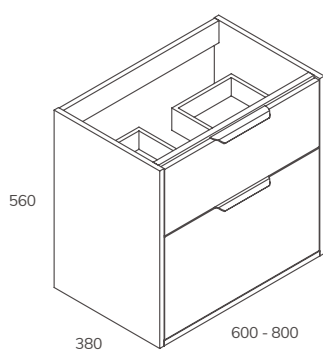

TRIANA | MUEBLE

Suspendido