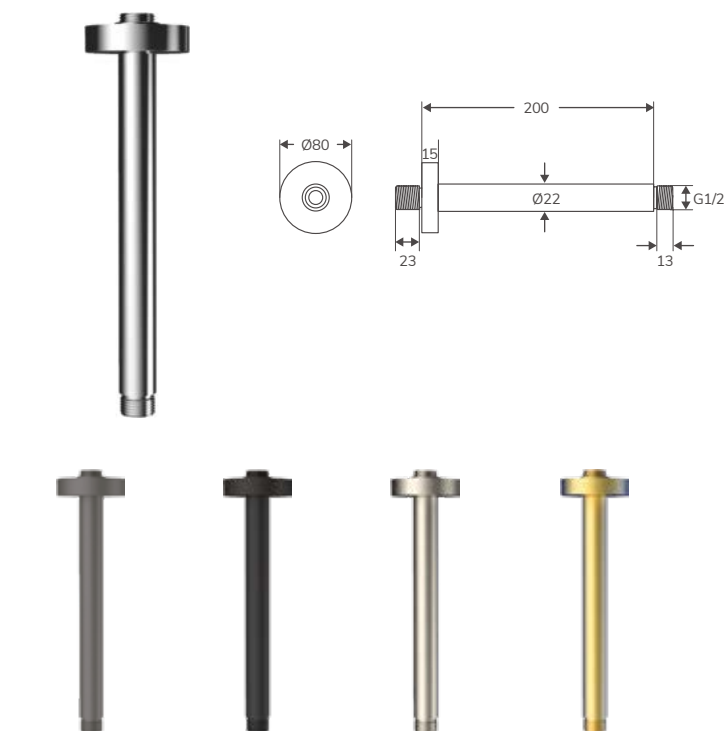

BRAZO DE DUCHA A TECHO

Código	Descripción	PVP
HBGRD030	Brazo de ducha a techo cromo	26,00 €
HBGRD030G	Brazo de ducha a techo gun metal	29,00 €
HBGRD030B	Brazo de ducha a techo negro mate	28,00 €
HBGRD030BN	Brazo de ducha a techo níquel cepillado	29,00 €
HBGRD030BG	Brazo de ducha a techo oro cepillado	29,00 €

Brazo a techo redondo de 200 mm
Cuerpo en acero inoxidable