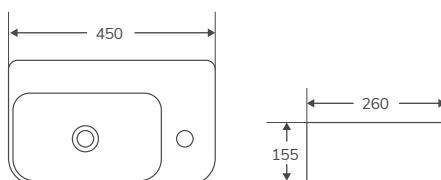

Código	Medidas / acabado	PVP
385442	(450x260x155 mm) Blanco brillo	128,07 €

MINI 39 (Posibilidad de anclaje a pared. Tornillería incluida)