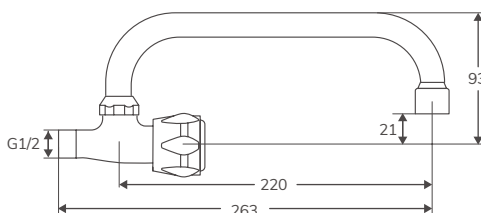

CARMEL

Código	Descripción	PVP
20535	Monoblock mural 1 agua cromo	20,50 €