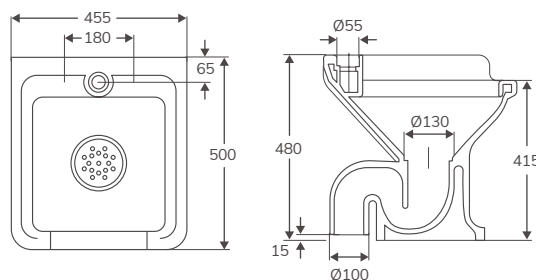

PILA CUADRADA MONCHIQUE

Código	Medidas / acabado	PVP
78618002C	(460x460x270 mm) Blanco brillo	204,00 €

PILA VERTEDERO

Código	Medidas / acabado	PVP
18613002K	(500x460x480 mm) Blanco brillo	233,00 €
55003001	Rejilla acero inoxidable pila Vertedero	124,00 €