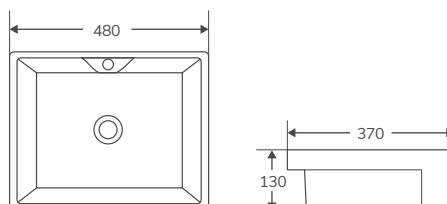

Código	Medidas / acabado	PVP
385471	(480x370x130 mm) Blanco brillo	101,34 €