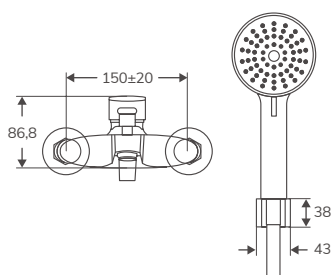

MONOMANDO EXTERNO BAÑO DUCHA

Código	Descripción	PVP
HBGR8006	Monomando ext. cromo	126,00 €
HBGR8006B	Monomando ext. negro mate	137,00 €

Teleducha con tres funciones ABS