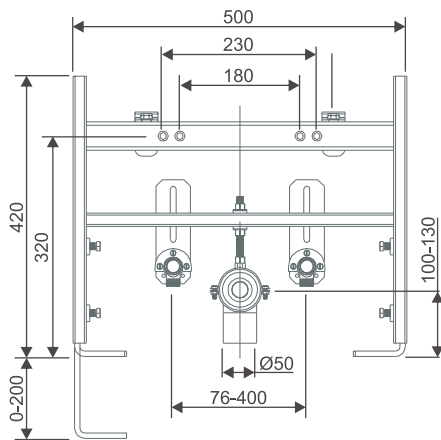

TURÍN | INODORO SUSPENDIDO

+ Cisterna empotrada + botón pulsador

PRÓXIMAMENTE

FICHA TÉCNICA

INODORO

TURÍN 580x370mm
Blanco Brillo

TURÍN 580x370mm
Blanco Mate

TURÍN 580x370mm
Negro Mate