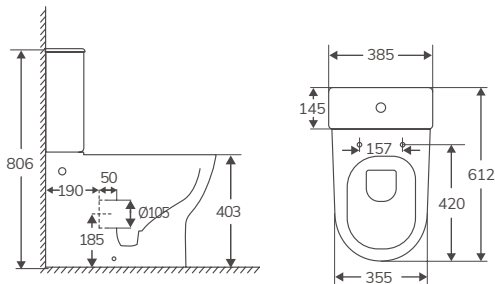

Compactos con salida dual, NO incluye manguito excéntrico. Entrada de agua inferior a ambos lados

Medidas expresadas en milímetros

SPARTA | INODORO

Rimless. Blanco brillo

NUEVO   

En stock. Entrega inmediata