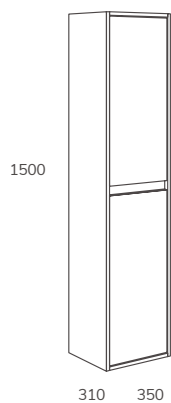

Britania

Cemento

Hibernian

Roble Ostippo*

*solo 2 cajones 60 y 80cm

Izquierda: Mueble acabado Cemento y Cambrian ambos con tapa de madera
 Derecha: Mueble acabado Roble Ostippo

BOLTON | MUEBLE

Suspendido