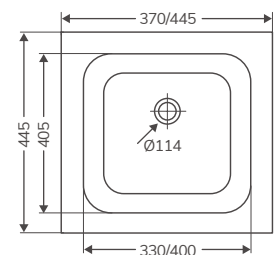

LONDRES

Producto	44 mm	37 mm
Londres 1 Cubeta S/E Básico	240,23 €	226,50 €
Londres 1 Cubeta S/E Granito	302,01 €	295,15 €
Londres 1 Cubeta S/E Liso	302,01 €	295,15 €
Londres 1 Cubeta S/E Especial	336,33 €	329,46 €

Radio curva 60 mm
B/E 337x402 / 397x402 mm
Apto montaje bajo encimera
Apto montaje bajo encimera medida inst.
Sobre encimera 445x445 / 370x445 mm
Profundidad cubeta 200 mm