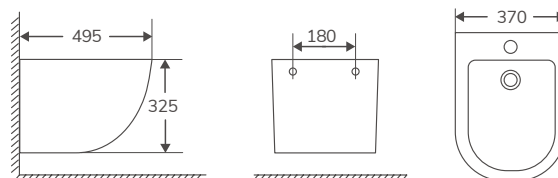

GÉNOVA BIDÉ SUSPENDIDO

Código	Producto	Peso (kg)	Uds. Pal.	PVP
385978	Bidé suspendido blanco brillo	25	18	155,15 €

Medidas expresadas en milímetros