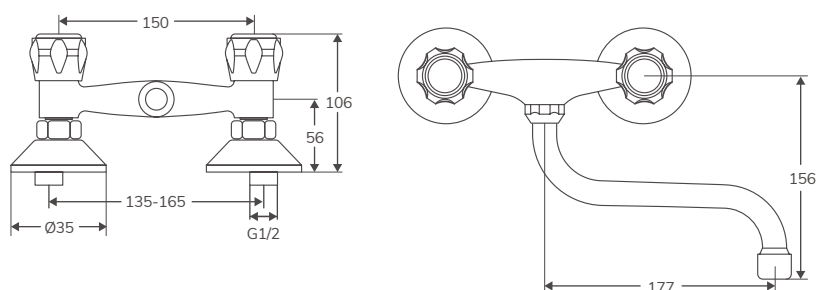

En stock. Entrega inmediata

ARIZ

Código	Descripción	PVP
20532	Monoblock fregadero mural cromo	53,40 €
01719	Monoblock fregadero mural bronce	60,40 €

SANIBEL

Código	Descripción	PVP
32510	Batería fregadero cartucho cerámico C/ Bajo 90-130 mm	53,00 €
32511	Batería fregadero cartucho cerámico C/ Bajo 130-175 mm	56,00 €