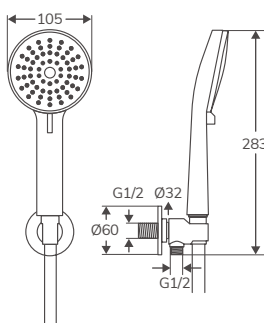

Flow Pro collection

En stock. Entrega inmediata

MONOMANDO ENCASTRE DUCHA

Código	Descripción	PVP
HBGR8003	Monomando cromo	63,00 €
HBGR8003B	Monomando negro mate	68,00 €

Cuerpo de latón incluido

CONJUNTO TELEDUCHA