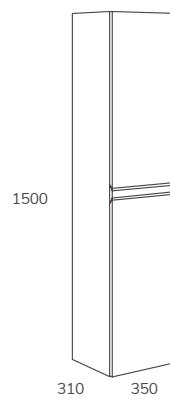

DUNDEE | MUEBLE

Suspendido

Lacado b. b.

Bamboo

Hibernian

Ebony

Roble Ostippo

Cemento