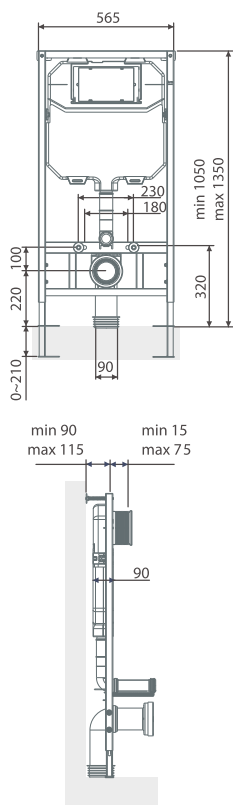

MÁGINA | CISTERNA EMPOTRADA

Doble descarga. Estructura de acero

CÓDIGO 40230 / VÍDEO INSTALACIÓN

- 1 - Ajustable entre 9 y 11,5 Mm de espesor
- 2 - Llenado silencioso
- 3 - Velocidad de llenado: 6 l./40 s. a 3 bar
- 4 - Cuerpo aislado para evitar la condensación y el ruido
- 5 - Soporte de pie galvanizado ajustable en altura: 0-21 mm.
- 6 - Cubierta protectora para el acceso
- 7 - Doble botón de descarga ajustable: 2/5 l. o 3/6 l.
- 8 - Fijaciones de pared
- 9 - Pintura electrostática de color azul
- 10 - Presiones de trabajo: 0,5 - 16 bar
- 11 - Soportes de inodoro ajustables: 18 o 23 Mm.
- 12 - Instalación para inodoro colgante

Doble descarga

Testado x 200.000

Llenado silencioso

Resistencia

Espacio 9mm

Cisterna monobloc

COMBINACIONES CON PULSADOR ANETO

Blanco Brillo
C: 303500

Blanco Mate
C: 303506

Cromado Brillo
C: 303501

Cromado Mate
C: 303502

Negro/Cromado Mate
C: 303505

Negro Mate
C: 303504

Cobre cepillado
C: 303507

Oro cepillado
C: 303508

COMBINACIONES CON PULSADOR TEIDE

Blanco Brillo
C: 303600

Blanco Mate
C: 303606

Cromado Brillo
C: 303601

Cromado Mate
C: 303602

Negro/Cromado Mate
C: 303605

Negro Mate
C: 303604