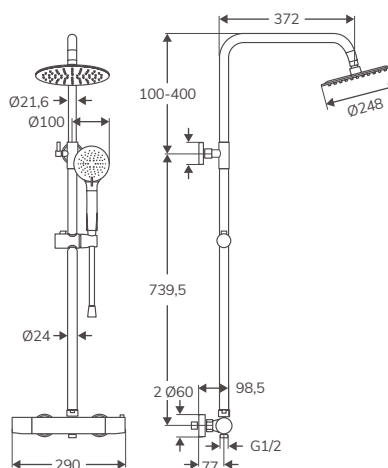

COLUMNA DE DUCHA TERMOSTÁTICA

Código	Descripción	PVP
HBGRD037	Columna termostática cromo	232,00 €
HBGRD037G	Columna termostática gun metal	347,00 €
HBGRD037B	Columna termostática negro mate	258,00 €
HBGRD037BN	Columna termostática niquel cepillado	347,00 €
HBGRD037BG	Columna termostática oro cepillado	347,00 €

Cuerpo redondo con tubo deslizante
Teleducha de ABS con función única
Rociador Slim de 250 mm de acero inoxidable