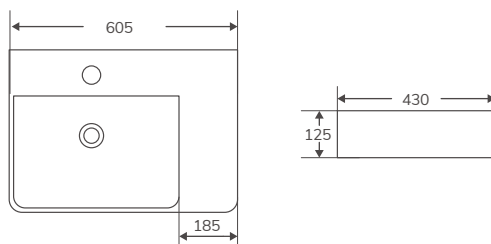

Código	Medidas / acabado	PVP
385278	(605x430x125 mm) Blanco brillo	194,89 €

VENTO 60 MR (Posibilidad de anclaje a pared. Tornillería incluida)

Código	Medidas / acabado	PVP
385274	(605x430x125 mm) Blanco brillo	194,89 €