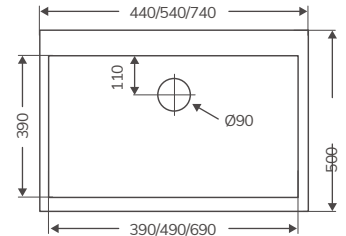

FREGADEROS | SERIE RESINA

Color y modernidad

Material bajo pedido 7-10 días

LISBOA

Producto	440	540	740
Lisboa 1 Cubeta S/E Básico	288,28 €	295,15 €	363,78 €
Lisboa 1 Cubeta S/E Granito	315,73 €	322,60 €	398,10 €
Lisboa 1 Cubeta S/E Liso	315,73 €	322,60 €	398,10 €
Lisboa 1 Cubeta S/E Especial	350,06 €	366,91 €	432,42 €

B/E 740x500 / 540x500 / 440x500 mm
Apto montaje bajo encimera
Sobre encimera mueble 800 / 600 / 500 mm respectivamente
Profundidad cubeta 210 mm