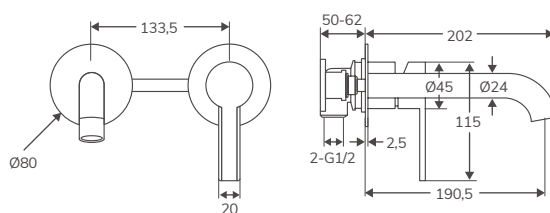

RONDO | GRIFERÍA

Para lavabo y bidé

En stock. Entrega inmediata

MONOMANDO DE BIDÉ

Código	Descripción	PVP
HBGR4002	Monomando bidé cromo	79,00 €
HBGR4002G	Monomando bidé metal	95,00 €
HBGR4002B	Monomando bidé negro mate	84,00 €
HBGR4002BN	Monomando bidé níquel cepillado	95,00 €
HBGR4002BG	Monomando bidé oro cepillado	95,00 €

Cartucho cerámico de 25 mm
Latiguillos de acero inoxidable, conexión 3/8"
Válvula de desagüe NO incluida

MONOMANDO DE LAVABO ENCASTRADO

Código	Descripción	PVP
HBGR4022	Monomando lavabo enc. cromo	137,00 €
HBGR4022G	Monomando lavabo enc. gun metal	168,00 €
HBGR4022B	Monomando lavabo enc. negro mate	147,00 €
HBGR4022BN	Monomando lavabo enc. níquel cepillado	168,00 €
HBGR4022BG	Monomando lavabo enc. oro cepillado	168,00 €

Cartucho cerámico de 35 mm
Conexión G 1/2"
Válvula de desagüe NO incluida
Embellecedor incluido cuerpo de latón