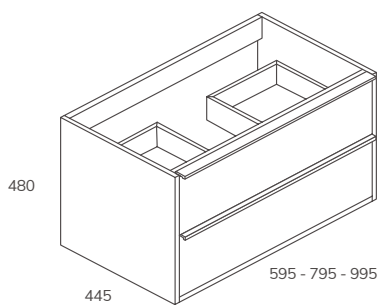

SENDA | MUEBLE

Suspendido