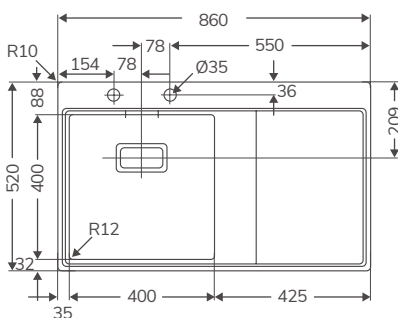

XERON

Código	Producto	PVP
01672	Xeron 860x520 mm Bajo encimera / Integrado	539,40 €