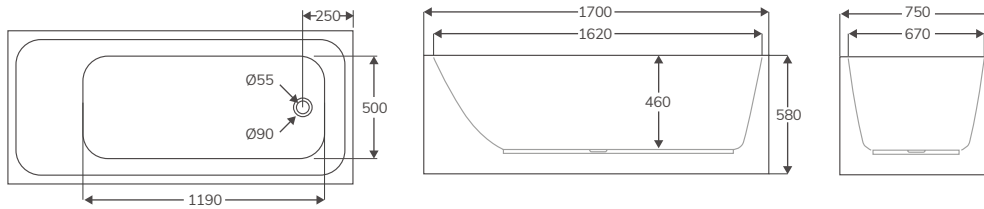

ATLÁNTICO | BAÑERA EXENTA

Gama Acrílica

En stock. Entrega inmediata

CARACTERÍSTICAS

Código	Descripción	PVP
00389	Bañera ATLÁNTICO 1800x750 mm	1.670,20 €

Válvula de desagüe cromada incluida

Grifería no incluida