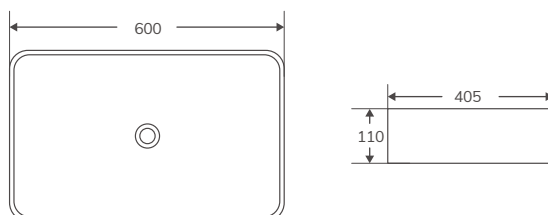

QTRO 60

Código	Medidas / acabado	PVP
385352	(600x405x110 mm) Blanco brillo	150,35 €