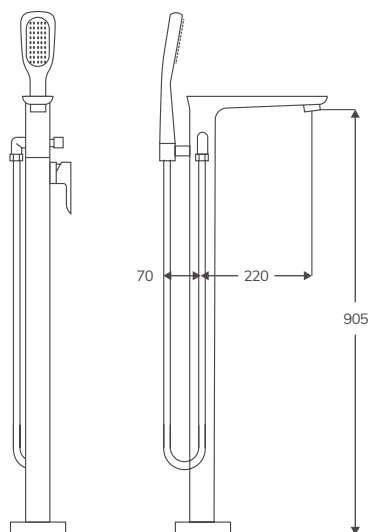

CARACTERÍSTICAS

Código	Descripción	PVP
00395	Grifería de pie TRITÓN	659,54 €