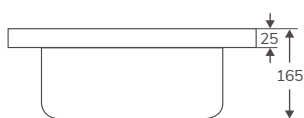

ZEPPELIN 2 SENOS

Código	Descripción	Medidas	PVP
ZE12052S	Encimera resina blanco brillo 2 senos	1205x455 mm	349,35 €
ZE12052SC	Encimera resina color 2 senos	1205x455 mm	469,30 €
ZE14052S	Encimera resina blanco brillo 2 senos	1405x455 mm	465,87 €
ZE14052SC	Encimera resina color 2 senos	1405x455 mm	602,88 €