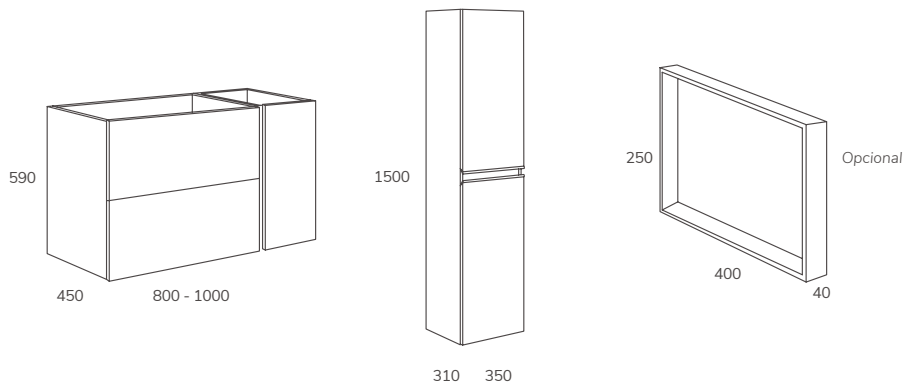

WELLS | MUEBLE

Suspendido