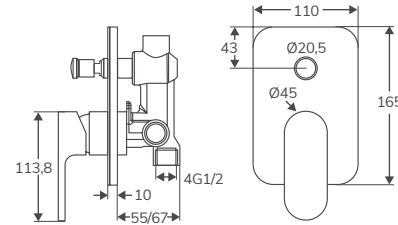

FLOW PRO | EMPOTRADO

Para ducha

En stock. Entrega inmediata

CONFIGURACIÓN DEL PACK

OPCIONES

PACK DUCHA EMPOTRADO

Código	Descripción	PVP
HBGRD005	Brazo pared para ducha cromo	32,00 €
HBGRD005B	Brazo pared para ducha negro	34,00 €
HBGRD004	Rociador redondo lluvia cromo	63,00 €
HBGRD004B	Rociador redondo lluvia negro	68,00 €
HBGR3009	Teleducha 3 funciones cromo	58,00 €
HBGR3009B	Teleducha 3 funciones negro	63,00 €
HBGR8004	Mezclador conexión G1/2 cromo	100,00 €
HBGR8004B	Mezclador conexión G1/2 negro	105,00 €

Brazo ducha de pared redondo de 350 mm de largo
Rociador de ducha redondo efecto lluvia de Ø200 mm
Teleducha con tres funciones ABS conexión G1/2
Cartucho cerámico de 35 mm con inversor automático