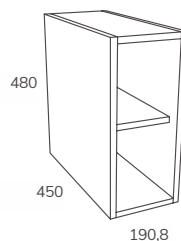

Módulo 1 puerta (200 mm)
(Solo apertura a la derecha)

Módulo 2 huecos (200 mm)