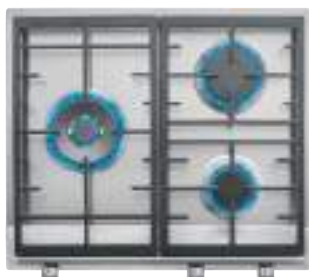

TOTAL EX 60.1 3G DR

Ref. (But.) 40212020 | EAN: 8421152144664
Ref. (Nat.) 40212220 | EAN: 8421152144671
PRECIO 305,00 €

- Ancho de placa 58 cm y fondo 50 cm
- Autoencendido integrado en quemador
- Seguridad por termopar en cada quemador
- 3 quemadores gas: 1 doble (4,00 kW) + 2 (1,75 kW) + 1 (2,80 kW)
- Parrillas de fundición amplia superficie