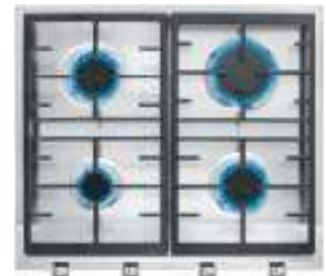

TOTAL EX 60.1 4G

Ref. (But.) 112610041 | EAN: 8434778019513
Ref. (Nat.) 40212201 | EAN: 8421152144718
PRECIO 305,00 €

- Ancho de la placa 58 cm y fondo 50 cm
- Autoencendido integrado en quemador
- Seguridad por termopar en cada quemador
- 4 quemadores gas: 2 (1,75 kW) + 1 (1,00 kW) + 1 (2,80 kW)
- Parrillas de fundición amplia superficie