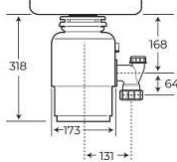

TRITURADOR DE RESIDUOS TR 550

Ref. 115890013 | EAN: 8434778010640
PRECIO 320,00 €

- Elementos de trituración en acero inox. | Protector anticorrosivo
- Sifón de adaptación incluido | Deflector de sonido
- Interruptor neumático, orificio Ø 35 mm
- Capacidad: 980 ml, potencia: 0'55 cv
- Necesario adaptador para fregaderos con válvula cuadrada o desagüe PerfectFlow