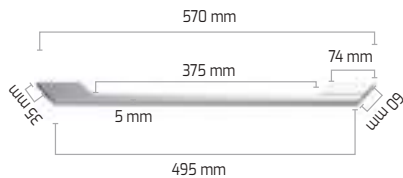

HORNOS

KIT STEAMBOX

Ref. 41599012 | EAN: 8421152150184
PRECIO 170,00 €

- Permite cocinar diferentes platos al mismo tiempo
- Cocina de forma saludable los alimentos al vapor
- Compuesto por: 2 bandejas individuales, 1 bandeja extra profunda, 1 parrilla interior y una tapa de cristal con válvula de salida

BANDEJA PRO-TITANIUM DUAL

Ref. 41599013 | EAN: 8421152150191
PRECIO 125,00 €

- Bandeja de fundición antiadherente de máxima resistencia a las rayaduras con recubrimiento Quantanium®
- Asas de silicona que aseguran un agarre cómodo y seguro
- Puede utilizarse tanto en el horno como en la vitrocerámica o inducción

PIEDRA PIZZA TERRACOTA DOUBLE COOK

Ref. 41599006 | EAN: 8421152110591
PRECIO 55,00 €

- Degusta una pizza al más puro estilo italiano, con la piedra de terracota horno de leña

KIT GUÍAS TELESCÓPICAS

Ref. (2 guías) 41599010 | EAN: 8421152150160
PRECIO 115,00 €
Ref. (1 guía) 41599011 | EAN: 8421152150177
PRECIO 60,00 €

- Kit 2 guías compuesto por:
  - Guía Full-Extension + Plus-Extension
  - Soportes cromados
- Kit 1 guía compuesto por:
  - Guía Plus-Extension
  - Soportes cromados

GUÍAS TELESCÓPICAS

Ref. 101490000 | EAN: 8434777000024
PRECIO 75,00 €

- Guía telescópica FULL EXTENSION

Ref. 111490009 | EAN: 8434778017205
PRECIO 45,00 €
· Guía telescópica PLUS EXTENSION
Pueden ser instaladas en hornos con guías cromadas

TIRADOR HORNO GEOMETRIC

Ref. 111490008 | EAN: 8434778017182
PRECIO 70,00 €

- Tirador ergonómico horno
- Estética slim geometric
- Acero inoxidable

ENCIMERAS

SET BATERÍA INDUCCIÓN

Ref. 49004840 | EAN: 8421152123621
PRECIO 240,00 €

- El set de 9 piezas de acero inoxidable está compuesto por:
  - 1 cazuela Ø 24 cm
  - 1 cazuela Ø 20 cm
  - 1 cazuela Ø 16 cm
  - 1 cacerola Ø 28 cm
  - 1 cazo Ø 16 cm
  - 4 tapas
- Apto para inducción, vitrocerámica y gas