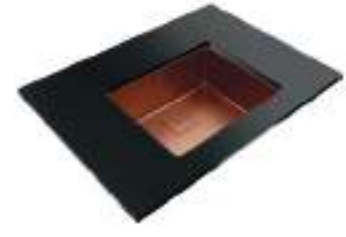

**MAESTRO FLEXLINEA RS15 50.40
COBRE METALIC EDITION**

Ref. 115000025 | EAN: 8434778004724
PRECIO 890,00 €

- Ancho 540 mm; Fondo 440 mm
- Acero inoxidable 18/10 tratamiento PVD
- Triple instalación encastrar, enrasar o BE
- R15 para facilitar limpieza
- **Silent Smart, reduce un 50% la rumorosidad**
- Desagüe 3½ y sifón
- Profundidad cubeta 200 mm
- Mueble de 60 cm