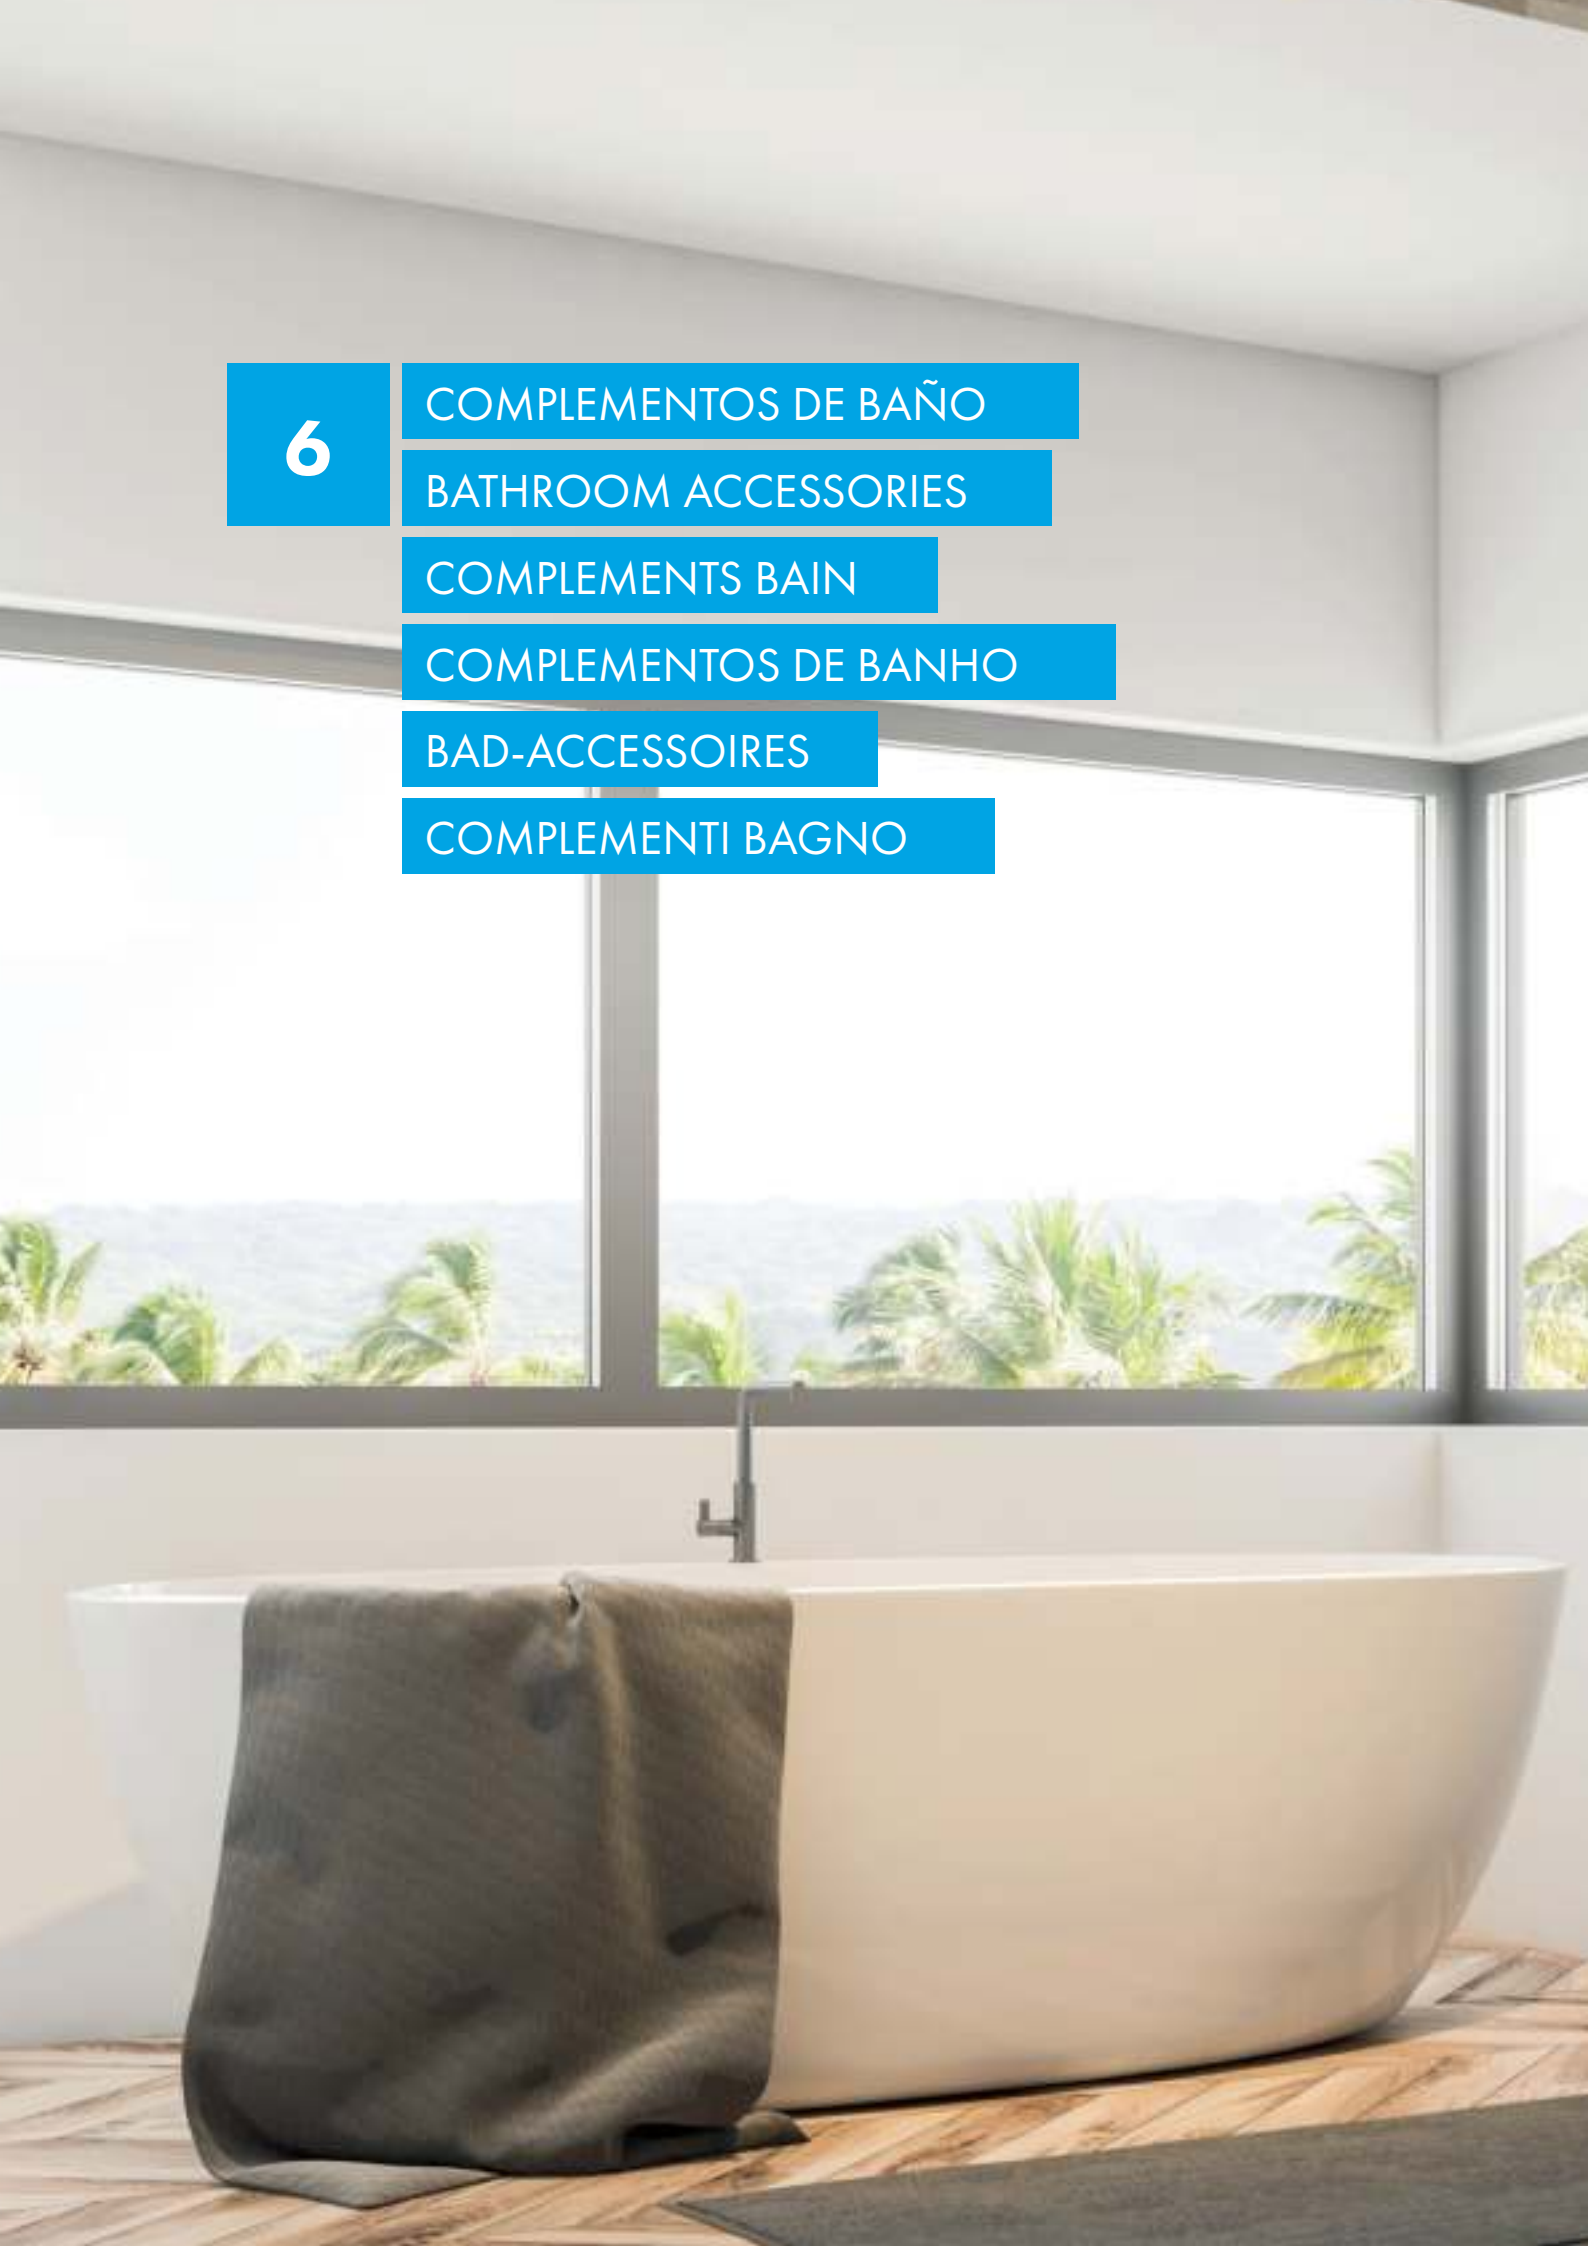

6

COMPLEMENTOS DE BAÑO

BATHROOM ACCESSORIES

COMPLEMENTS BAIN

COMPLEMENTOS DE BANHO

BAD-ACCESSOIRES

COMPLEMENTI BAGNO