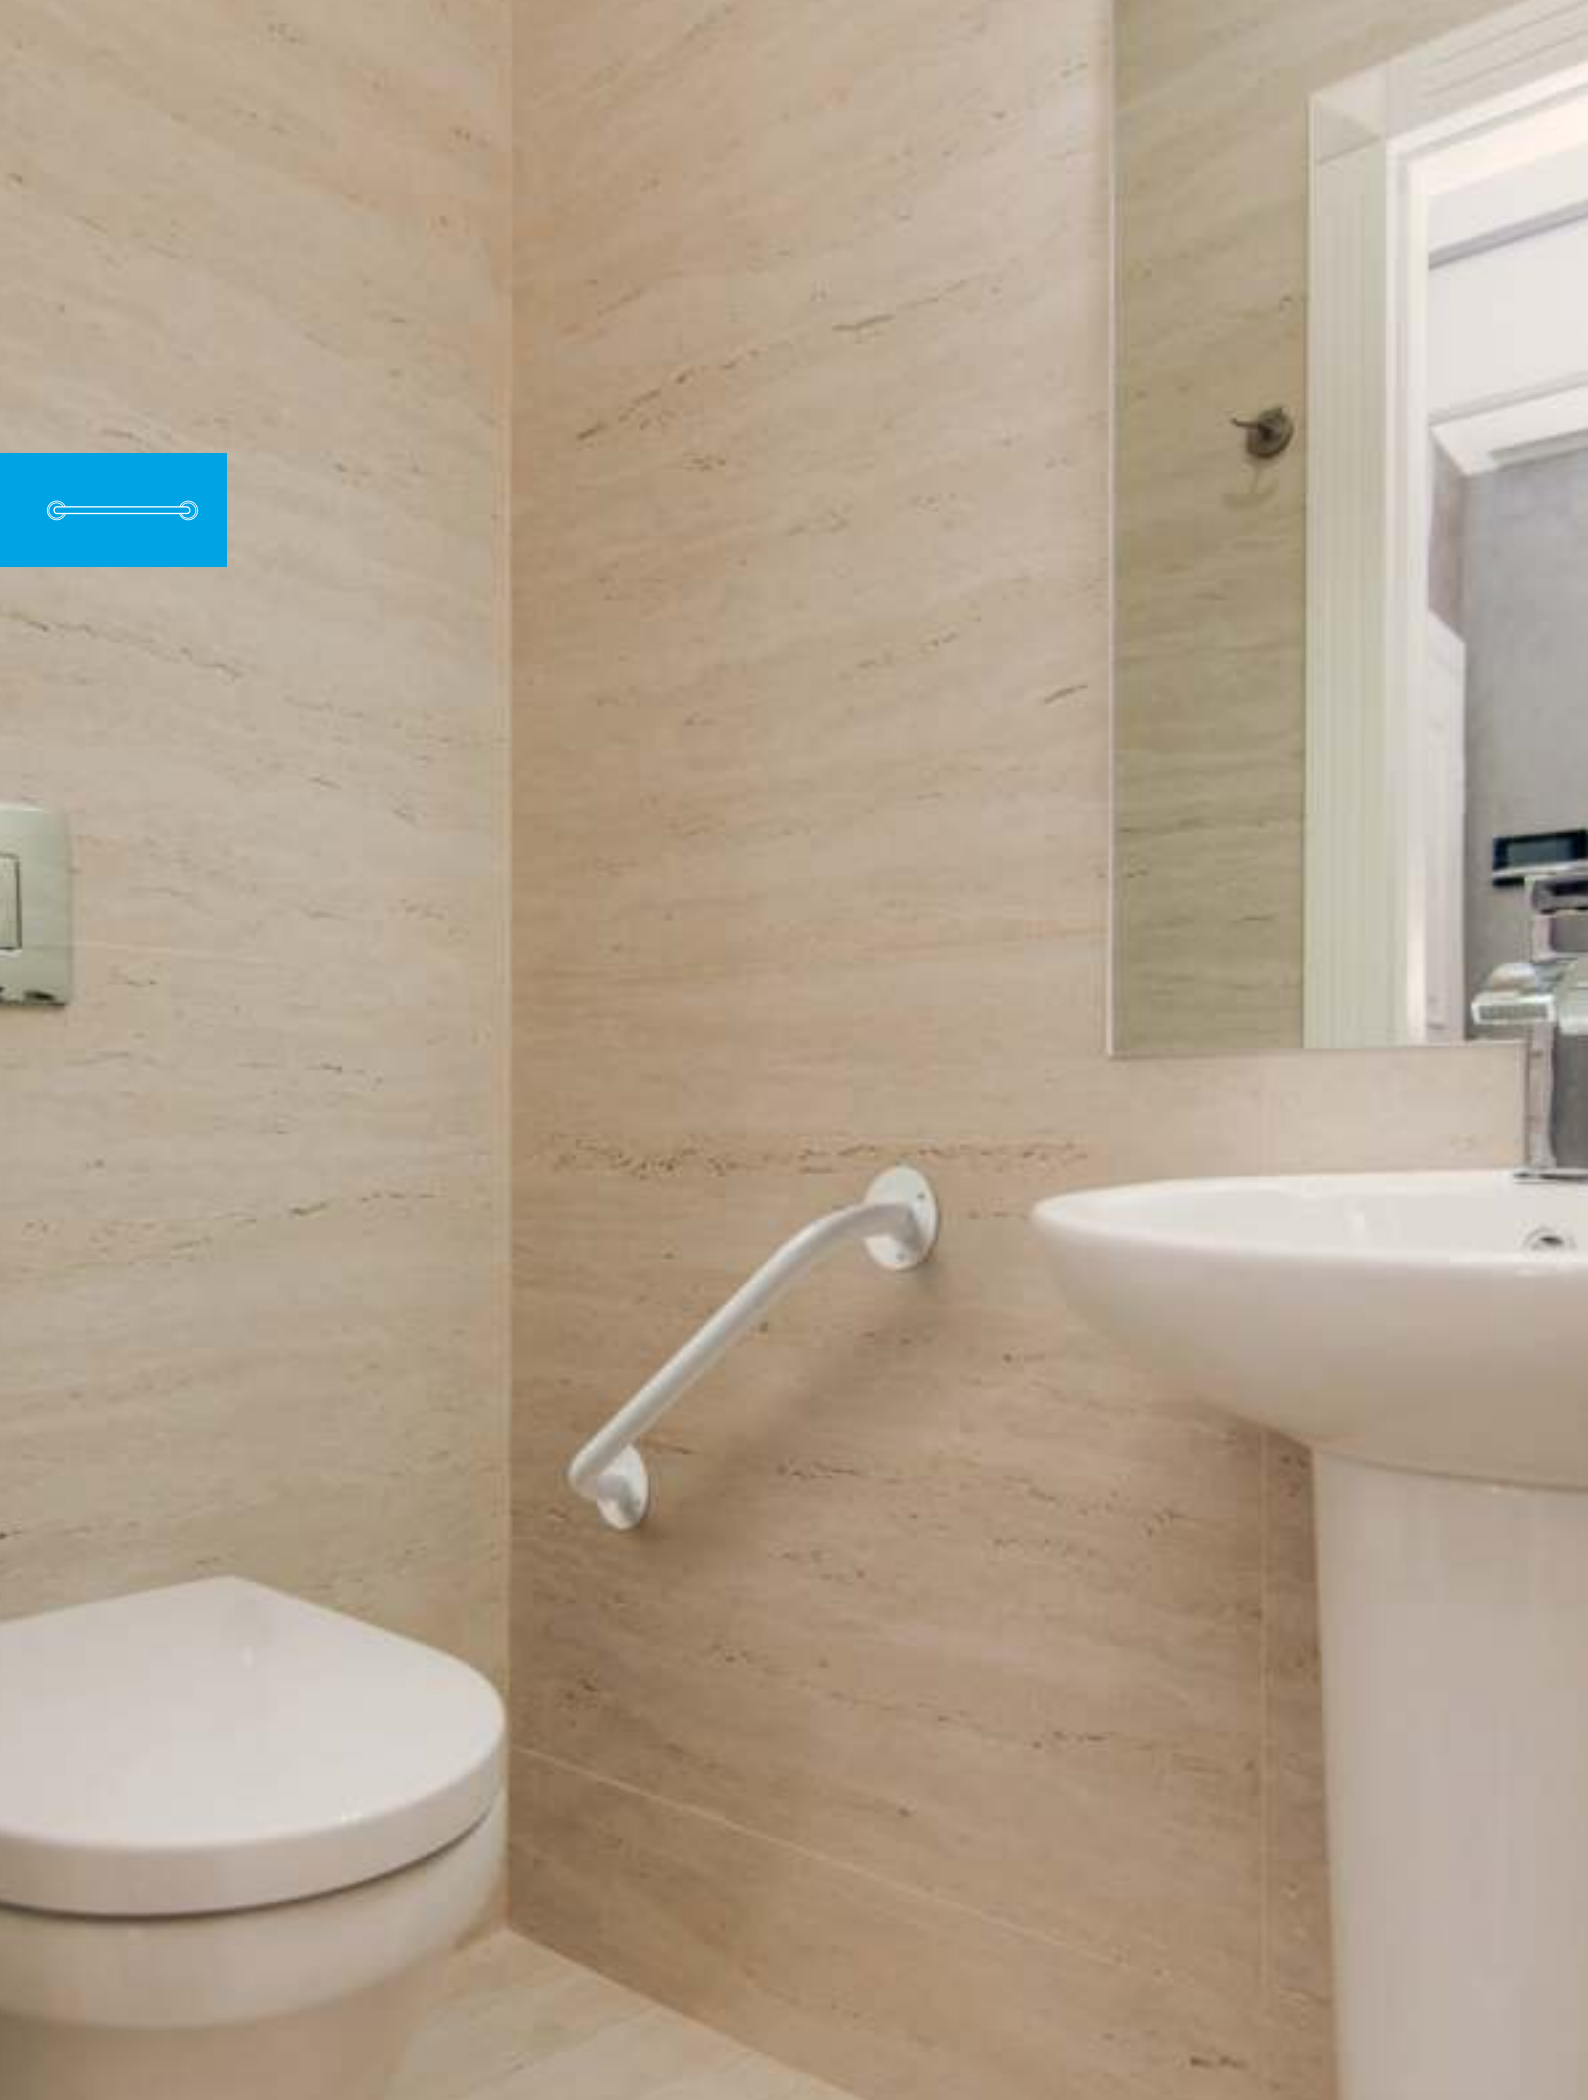

**8**  
u

**152**  
PALLET EU

REF 5530170

REF 5530171

**COLOUR**

ASAS DE APOYO · WALL SAFETY RAILS · BARRES DE RELEVEMENT  
PEGAS DE SEGURANÇA · HALTEGRIFFE · BARRE DI SICUREZZA

Asa Apoyo Recta 30 Cm  
 Right Safety Handle 30 Cm  
 Barre De Relevement Droite 30 Cm  
 Pega Segurança Recta 30 Cm  
 Stützstange Inox 30 Cm  
 Barra Di Sicurezza Dritta 30 Cm