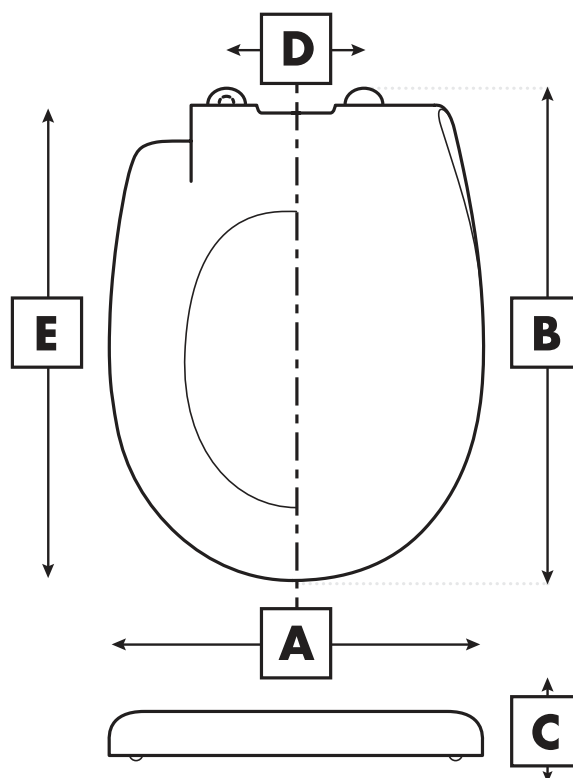

DE **PP** (Thermoplast)
Schlagfest, 100% recyclebar, langlebig, wartungsfreundlich.

MDF (Mitteldichte Faserplatte)
Widerstandsfähig, solide, weiche Oberfläche, warmes Material.

UF (Duroplast)
Natürliche Widerstandsfähigkeit gegenüber Bakterien (vermehren sich nicht durch die Feuchtigkeit), langlebig, kratzresistent.

IT **PP** (Materiale termoplástico)
Resistenza agli urti, 100% riciclabile, lunga durata, di facile manutenzione.

MDF (Pannelli di fibre a densità media)
Resistente, solido, superficie liscia e materiale caldo al tatto.

UF (Duroplast)
Resistenza naturale ai batteri (non proliferano con l'umidità), lunga durata, non si graffia (antigraffio).

A	B	C	D (min-max)	E (min-max)
36,5 cm	44,5 cm	2,5 cm	12,5 - 18,5 cm	41,5 - 44,5 cm
35,5 cm	46 cm	5 cm	5,7 - 16,6 cm	41,5 - 43,5 cm
35,5 cm	45,5 cm	5 cm	3 - 19 cm	40,5 - 43,5 cm
35 cm	45 cm	5 cm	3 - 19 cm	40 - 43 cm
36 cm	47 cm	4,5 cm	7 - 17 cm	41 - 45,5 cm
34,5 cm	47 cm	3 cm	7 - 17 cm	41 - 45,5 cm
35,5 cm	44 cm	4,8 cm	14,5 - 24,5 cm	41 - 45,5 cm
35,5 cm	47 cm	4,5 cm	7 - 17 cm	41 - 45,5 cm
36 cm	46 cm	4,8 cm	14 - 17 cm	42,2 - 43,7 cm
37,5 cm	47,5 cm	5,7 cm	10,5 - 19,8 cm	42 - 46,5 cm
37,5 cm	47,5 cm	5,7 cm	10,5 - 19,8 cm	42 - 46,5 cm
33 cm	47,5 cm	6 cm	6,5 - 17 cm	41 - 46 cm
33 cm	47,5 cm	6 cm	6,5 - 17 cm	41 - 46 cm
37,3 cm	45 cm	5,5 cm	9 - 18 cm	41,5 - 45,5 cm
37 cm	47 cm	4,5 cm	8,8 - 18,9 cm	41 - 46 cm