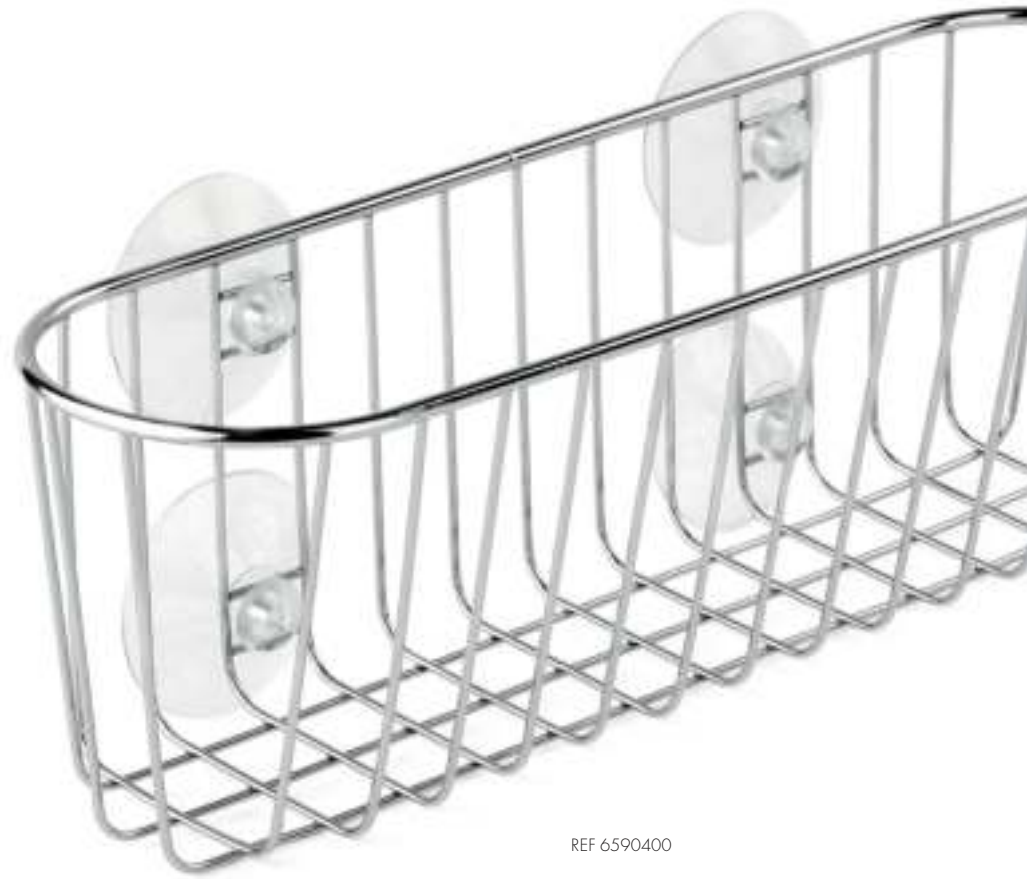

REF 4520301

REF 4520302

REF 4520300

20x20x11 cm 20x20x11 cm

26,5x22x22 cm 0,87 kg 0,013 m<sup>2</sup> **4** **540** PALLET EU

REF 6590400

**CHROMED**

CESTILLOS CON VENTOSA · STORAGE BASKETS WITH SUCTION PADS · ETAGÈRES À VENTOUSE  
 CESTOS CON VENTOSA · KÖRBCHEN MIT SAUGNAPF · PORTAOGGETTI A VENTOSA