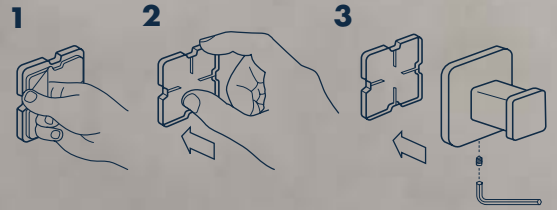

# KALO

COLLECTION

REF 6320100

 **ADHESIVE 3M**  
SYSTEM

ZAMAK

100%  
INOX

REF 6320400

REF 6320300