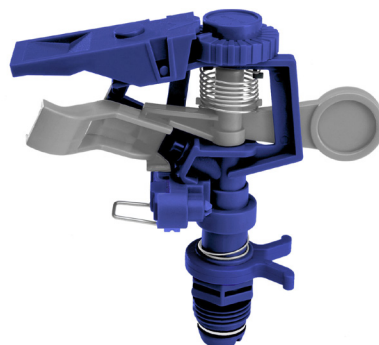

REF 0021801

12,5x5x30 cm
 14x5,2x38 cm

39,5x15,5x23 cm
 1,07 kg
 0,014 m³
8 u
1040 PALLET EU

Aspersor Impulso
 Impulse Sprinkler
 Arroseur Canon
 Aspersor Impulso
 Impulsberegner
 Irratore Pulsar

REF 0021902