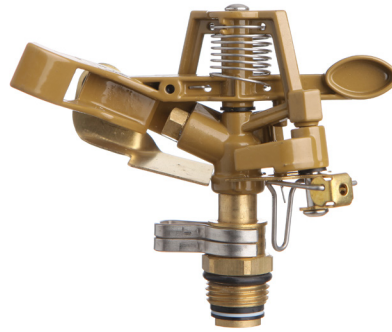

Aspersor Impulso
 Metal Impulse Sprinkler
 Arroseur Canon Metal
 Aspersor Impulso Metal
 Metallischesimpulsregner
 Irroratore Pulsar Ottone

REF 0083300

11x6,5x10
cm

14x6,5x18,5
cm

15x15,5x14
cm

1,14
kg

0,003
m³