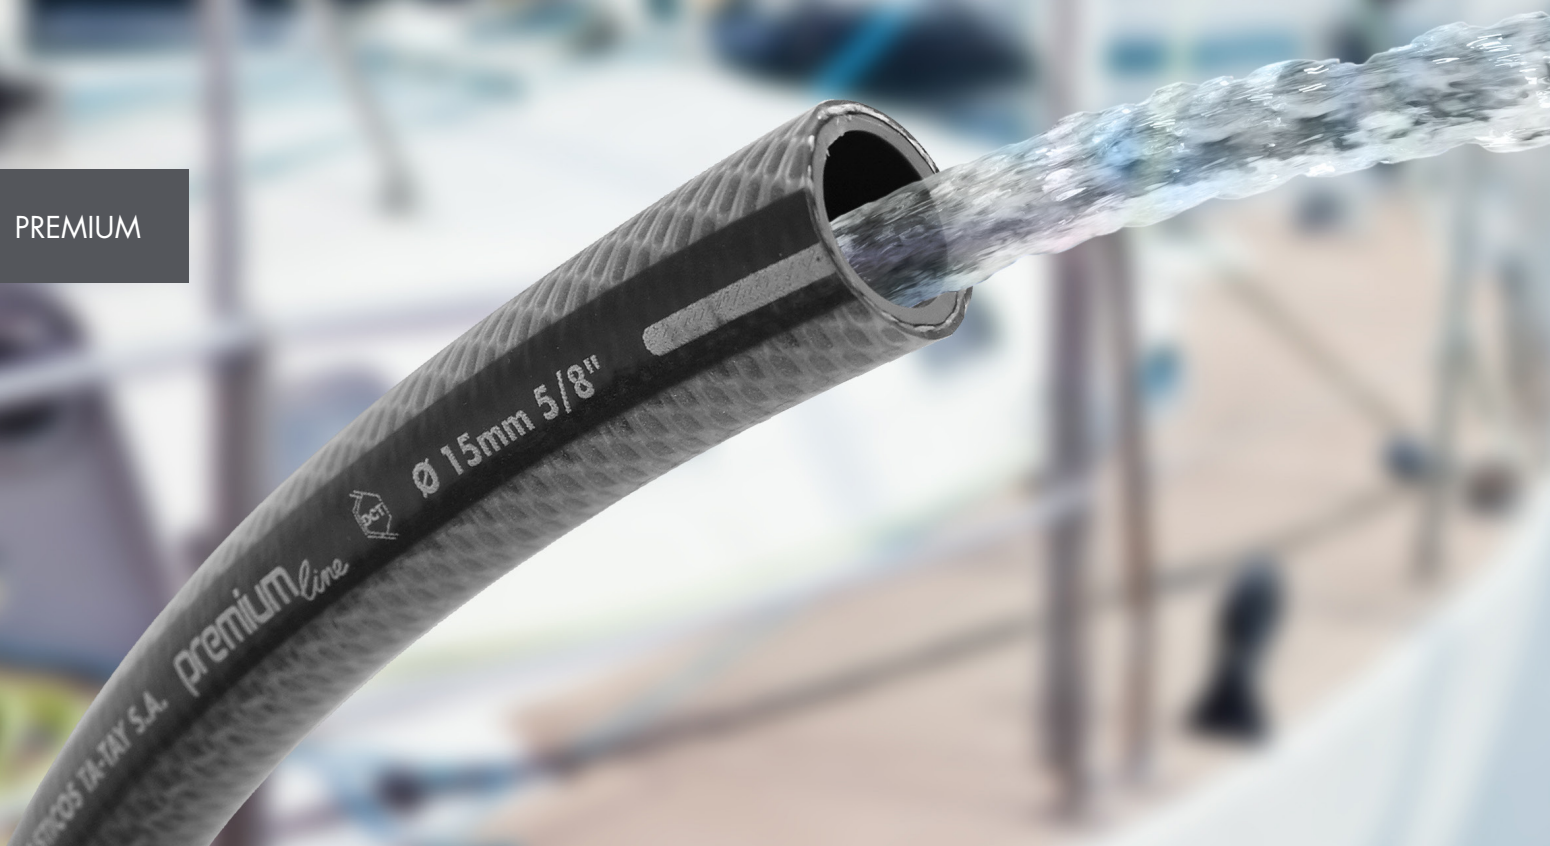

PREMIUM

5/8"
15mm | **39**
BAR

ES Manguera de máximas prestaciones en **PVC** con doble malla helicoidal tricotada que le confiere una resistencia a la presión (hasta 50bar) y a la torsión (tecnología NTS Plus Patentada) excepcionales y una larga duración incluso bajo condiciones extremas. Excelente flexibilidad, muy manejable y robusta, anti-pinzamiento, protección total **anti-UVA** y anti-algas. Ideal para uso profesional e intensivo.

PT Mangueira de máximo desempenho, em PVC, com malha dupla helicoidal tricotada, que lhe confere uma resistência a pressão (até 50bar) e a torção (tecnologia NTS Plus Patentada) excepcionais e uma longa duração, inclusive em condições extremas. Excelente flexibilidade, muito manuseável e robusta, não torce, protecção total anti-UVA e anti-algas. Ideal para uso profissional e intensivo.

EN High performance PVC hose, with helical double knitted mesh, that contributes to support high pressure (up to 50bar) avoiding torsion (NTS patented technology). Long life hose, even under extreme conditions. Extremely flexible, strong and easy to handle, no twisting, total anti-UVA protection and anti-algae. Ideal for professional and intensive use.

DE Hochleistungsschlauch aus PVC mit spiralförmigem Doppelstricknetz, das für eine außergewöhnliche Druckfestigkeit (bis 50 bar), einen Verdrehungsschutz (patentierter NTS Plus Technologie) und auch unter extremen Bedingungen für eine lange Haltbarkeit sorgt. Ausgezeichnete Flexibilität, sehr handlich und robust, Klemmschutz, kompletter UVA-Schutz und Algenschutz. Ideal für die professionelle und intensive Benutzung.

FR Tuyau avec les plus grandes performances en PVC avec double maille hélicoïdale tricotée, ce qui lui donne une résistance exceptionnelle à la pression (jusqu'à 50 bars) et à la torsion (technologie NTS Plus brevetée), et une longue durée de vie, même dans des conditions extrêmes. Flexibilité excellente, très maniable et robuste, sans étranglement, protection totale anti-UV et anti-algue. Idéal pour utilisation professionnelle et intensive.

IT Tubo di irrigazione dalle elevate prestazioni, prodotto in PVC con doppia maglia elicoidale che gli conferisce una resistenza eccezionale alla pressione (fino a 50 bar) e alla torsione (Tecnologia NTS Plus Brevettata) ed una lunga durata anche in condizioni estreme. Eccellente flessibilità, molto maneggevole e robusto, dotato di sistema anti-schiacciamento e protezione totale anti-uva e anti-alghe. Ideale per uso professionale ed intensivo.

PREMIUM