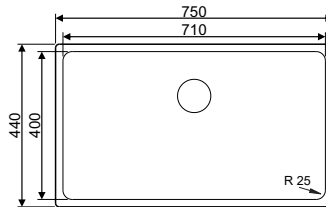

## LUXOR 50 Ref. 325040

Precio: **185€**

LUXOR 710 Ref. 327150

**Nuevo Modelo**

Precio: **260€**

Mueble soporte: 800mm  
 Profundidad: 200mm  
 Medidas cubeta: 710x400mm  
 Medidas exteriores: 750x440mm  
 Espesor chapa: 1mm  
 Acabado: Pulido