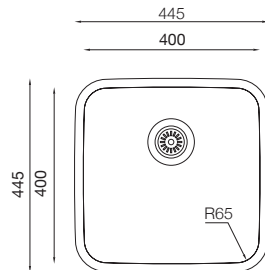

MENFIS 440

Ref. 304440