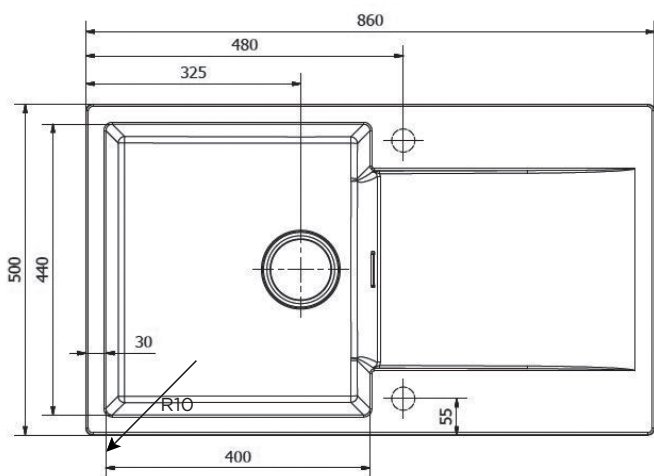

AMSTERDAM 10

Regi-Granite

Mueble soporte	600 mm
Profundidad	200 mm
Medidas de la cubeta	400 x 440 mm
Medidas exteriores	860 x 500 mm

	Blanco Puro 371000		Gris Plateado 371001
	Crema 371003		Negro Plateado 371004

*Acabados válvulas color

Precio: **365€**

OPCIONES VÁLVULA FREGADERO

COLOR	REFERENCIA	PRECIO
	505046 Color negro	24,00€
	505071 Color oro	24,00€
	505072 Color cobre	24,00€
	505073 Color antracita	24,00€

Resistente a manchas

Resistente a temperatura

Reversible

OPCIONES INSTALACION

SOBRE ENCIMERA