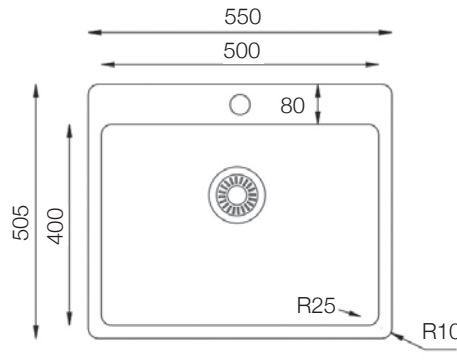

CAIRO 55

Ref. 315550

Nuevo Modelo

Precio: **235€**

Mueble soporte: 600mm
Profundidad: 200mm
Medidas cubeta: 500x400mm
Medidas exteriores: 550x505mm
Espesor chapa: 1mm
Acabado: Pulido