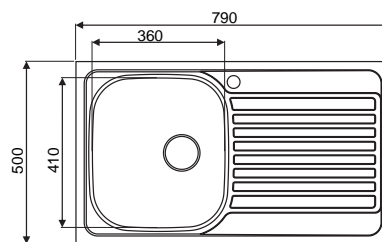

## GENOVA 790 Precio: 145€

Ref. 370791 - SIN orificio grifo

NOTA: No se admitirán devolución fregadero con orificio efectuado.

Ref. 370790 con orificio grifo

Ref. 370795 con orificio grifo

Sobre encimera  
Dimensiones:(mm)  
790 x 500