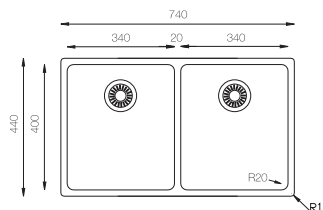

LUXOR 710 Ref. 327150

Nuevo Modelo

Precio: **260€**

Mueble soporte: 800mm
Profundidad: 200mm
Medidas cubeta: 710x400mm
Medidas exteriores: 750x440mm
Espesor chapa: 1mm
Acabado: Pulido

LUXOR 800 Ref. 328080

Precio: **299€**

Mueble soporte: 800mm
Profundidad: 200mm
Medidas cubeta: 340x400m+340x400mm
Medidas exteriores: 740x440mm
Espesor chapa: 1mm
Acabado: Pulido

OPCIONES VÁLVULA FREGADERO

COLOR	REFERENCIA	PRECIO
●	505046 Color negro	24,00€
●	505071 Color oro	24,00€
●	505072 Color cobre	24,00€
●	505073 Color antracita	24,00€