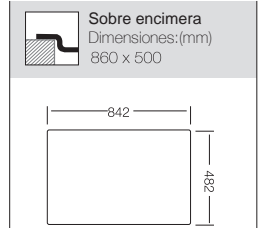

## MONZA 860

Precio: **109€**

NOTA: No se admitirá devolución fregadero con orificio efectuado.

Ref. 360860  
con orificio grifo

Ref. 360865  
con orificio grifo

Ref. 360861 - SIN orificio grifo

Mueble soporte: 500mm  
Profundidad: 165mm  
Medidas cubeta: 410x410mm  
Medidas exteriores: 860x500mm  
Espesor chapa: 0,60mm  
Acabado: Satinado