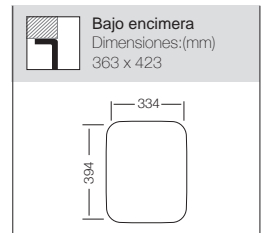

Precio: **95€**

Mueble soporte: 400mm
Profundidad: 185mm
Medidas cubeta: 334x394mm
Medidas exteriores: 363x423mm
Espesor chapa: 0,80mm
Acabado: Pulido