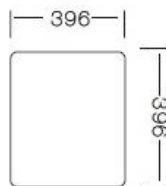

# MALTA 40

Nuevo Modelo

Composite

Mueble soporte	500 mm
Profundidad	200 mm
Medidas de la cubeta	400 x 400 mm
Medidas exteriores	440 x 440 mm

Blanco Puro  
**345040**

Gris Platino  
**345041**

Negro Puro  
**345042**

Sobre encimera  
Dimensiones:(mm)  
440 x 440

Bajo encimera  
Dimensiones:(mm)  
440 x 440

Precio: **198€**