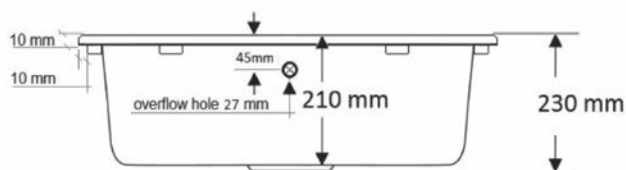

CHICAGO 40

Solid Surface

Mueble soporte	500 mm
Profundidad	210 mm
Medidas de la cubeta	400 x 400 mm
Medidas exteriores	470 x 470 mm

Blanco Polar
394000

Gris Cemento
394001

Negro Noche
394005

*Hasta agotar existencias

Precio: **275€**

Resistente a manchas

Resistente a temperatura

OPCIONES INSTALACION

BAJO ENCIMERA

SOBRE ENCIMERA