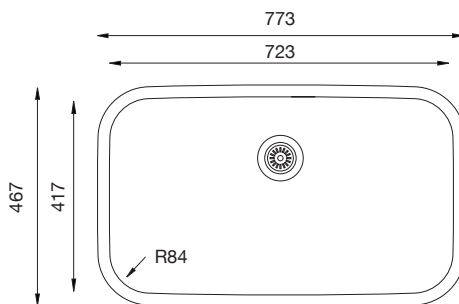

MENFIS 723

Ref. 304723*

Precio: **170€**