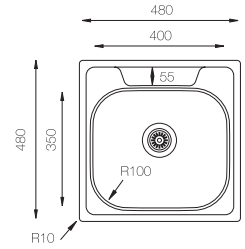

BERGAMO 480

Ref. 354848 - con orificio grifo
Ref. 354849 - SIN orificio grifo

Mueble soporte: 450mm
Profundidad: 165mm
Medidas cubeta: 400x350mm
Medidas exteriores: 480x480mm
Espesor chapa: 0,60mm
Acabado: Pulido

Precio: **84€**