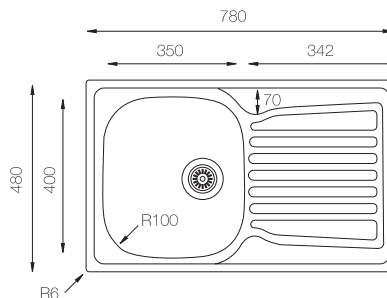

Sobre encimera  
Dimensiones:(mm)  
780 x 480

Mueble soporte: 450mm  
Profundidad: 165mm  
Medidas cubeta: 350x400mm  
Medidas exteriores: 780x480mm  
Espesor chapa: 0,60mm  
Acabado: Satinado