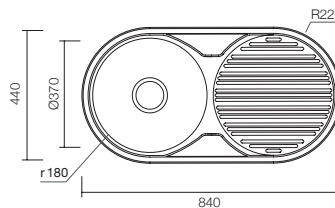

Precio: 79€

**IBI 840** Precio: 129€

Ref. 357840 con orificio derecho Ref. 357845 con orificio izq.

Ref. 357841 - SIN orificio grifo

Mueble soporte: 450mm  
Profundidad: 160mm  
Medidas cubeta: ø 37 cm  
Medidas exteriores: ø 44 cm  
Espesor chapa: 0,60mm  
Acabado: Pulido