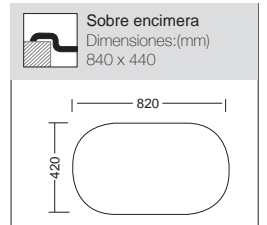

Precio: 79€

**IBI 840** Precio: 129€

Ref. 357840 con orificio derecho Ref. 357845 con orificio izq.

Ref. 357841 - SIN orificio grifo

Mueble soporte: 450mm  
Profundidad: 160mm  
Medidas cubeta: ø 37 cm  
Medidas exteriores: ø 44 cm  
Espesor chapa: 0,60mm  
Acabado: Pulido