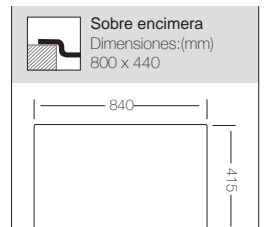

## BRESCIA 860

**Nuevo Modelo**

Ref. 380860  
con orificio grifo

Ref. 380865  
con orificio grifo

Ref. 380861 - SIN orificio grifo

Mueble soporte: 450mm  
Profundidad: 160mm  
Medidas cubeta: 380x340mm  
Medidas exteriores: 860x435mm  
Espesor chapa: 0,60mm  
Acabado: Pulido