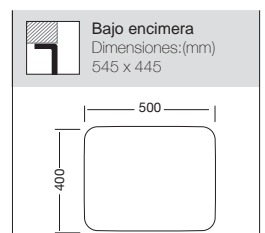

Precio: **135€**

Mueble soporte: 600mm
Profundidad: 185mm
Medidas cubeta: 500x400mm
Medidas exteriores: 545x445mm
Espesor chapa: 0,80mm
Acabado: Pulido