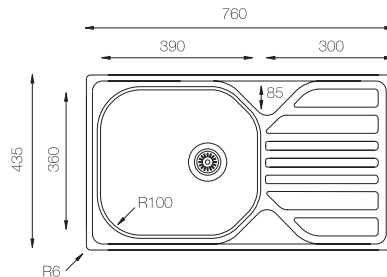

## GENOVA 760 Precio: 96€

Ref. 370761 - SIN orificio grifo

NOTA: No se admitirán devolución fregadero con orificio efectuado.

Ref. 370760 con orificio grifo

Ref. 370765 con orificio grifo

Sobre encimera  
Dimensiones:(mm)  
760 x 435