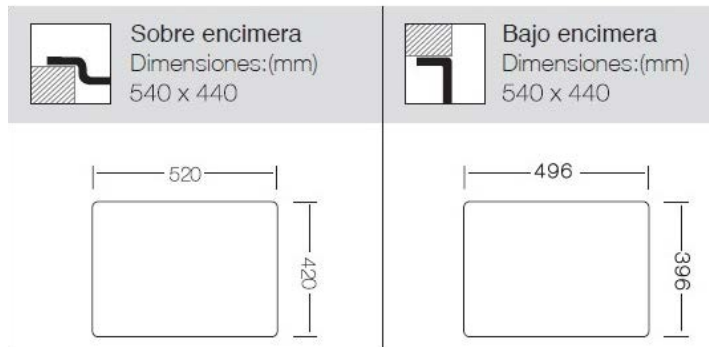

# MALTA 50

Nuevo Modelo

Composite

Mueble soporte	600 mm
Profundidad	200 mm
Medidas de la cubeta	500 x 400 mm
Medidas exteriores	540 x 440 mm

Blanco Puro  
**345050**

Gris Platino  
**345051**

Negro Puro  
**345052**