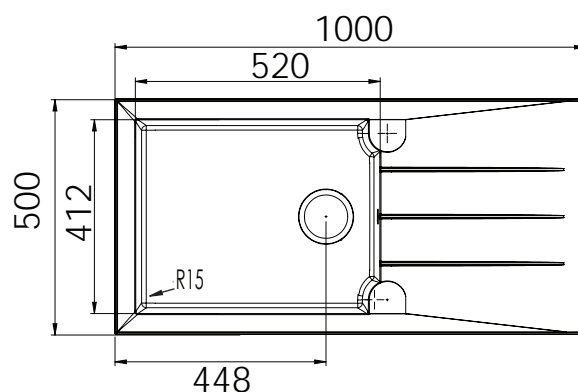

# Composite

Mueble soporte	600 mm
Profundidad	215 mm
Medidas de la cubeta	520 x 412 mm
Medidas exteriores	1000 x 500 mm

Granito Blanco  
**341000**

Granito Negro  
**341002**

Gris Titanio  
**341001**

Precio: **238€**