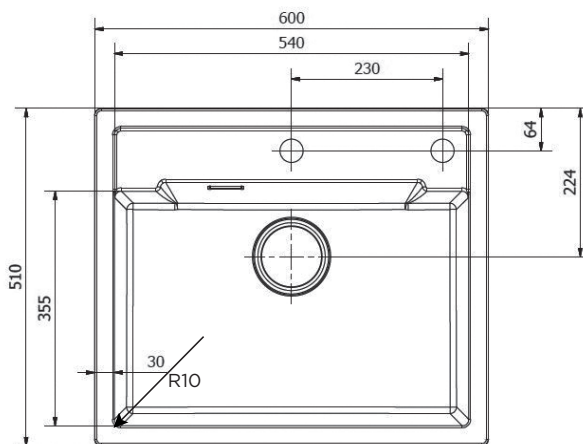

Precio: **309€**