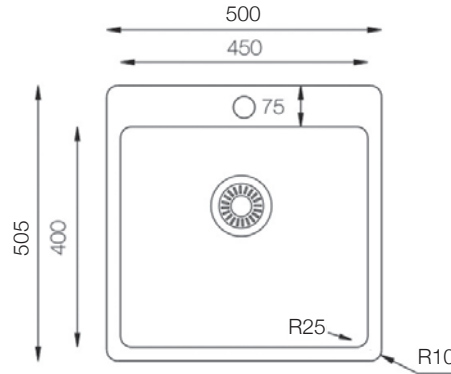

CAIRO 50

Ref. 315050

Precio: **219€**

Mueble soporte: 500mm
Profundidad: 200mm
Medidas cubeta: 450x400mm
Medidas exteriores: 500x505mm
Espesor chapa: 1mm
Acabado: Pulido