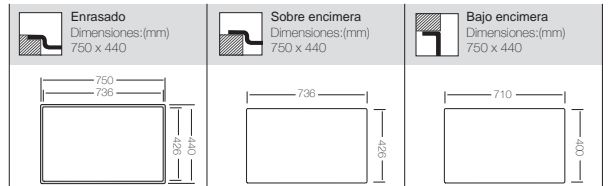

## LUXOR 50 Ref. 325040

Precio: **185€**

LUXOR 710 Ref. 327150

**Nuevo Modelo**

Precio: **260€**

Mueble soporte: 800mm  
 Profundidad: 200mm  
 Medidas cubeta: 710x400mm  
 Medidas exteriores: 750x440mm  
 Espesor chapa: 1mm  
 Acabado: Pulido