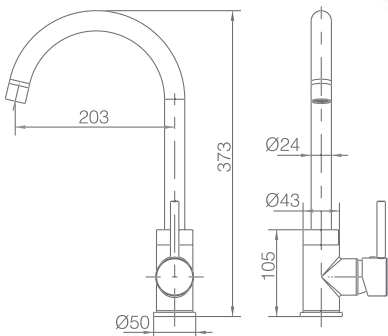

Mod. ANTARES

REF. 399150 Precio: **76€**
CROMO

REF. 399152 Precio: **86€**
NEGRO MATE

Monomando Fregadero
Cuerpo Grifería Latón Cromado
Cartucho cerámico ø 35 mm