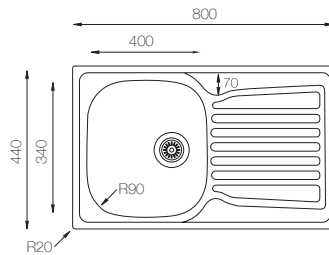

Mueble soporte: 450mm
Profundidad: 160mm
Medidas cubeta: 400x340mm
Medidas exteriores: 800x440mm
Espesor chapa: 0,60mm
Acabado: Pulido

Precio: **126€**

NOTA: No se admitirán devolución fregadero con orificio efectuado.