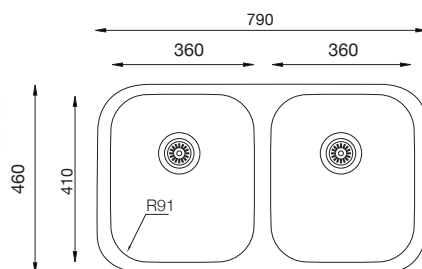

MENFIS 360

Ref. 304360

Precio: **210€**