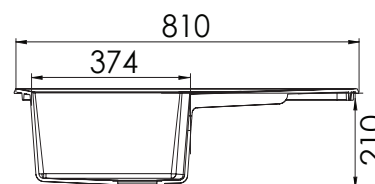

# Composite

Mueble soporte	500 mm
Profundidad	210 mm
Medidas de la cubeta	374 x 410 mm
Medidas exteriores	810 x 500 mm

Precio: **212€**