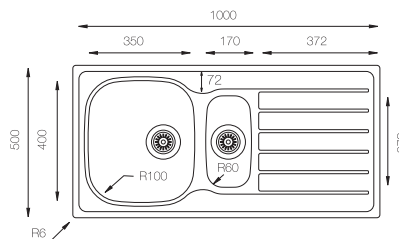

## MONZA 1000

Precio: **150€**

NOTA: No se admitirá devolución fregadero con orificio efectuado.

Ref. 361000  
con orificio grifo

Ref. 361005  
con orificio grifo

Ref. 361001 - SIN orificio grifo

Mueble soporte: 600mm  
Profundidad: 165/130mm  
Medidas cubeta: 350x400mm  
170x320mm  
Medidas exteriores: 1000x500mm  
Espesor chapa: 0,60mm  
Acabado: Satinado