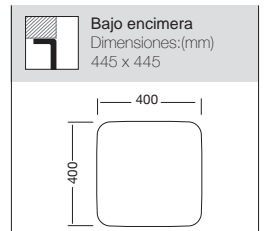

Precio: **115€**

Mueble soporte: 450mm
Profundidad: 185mm
Medidas cubeta: 400x400mm
Medidas exteriores: 445x445mm
Espesor chapa: 0,80mm
Acabado: Pulido