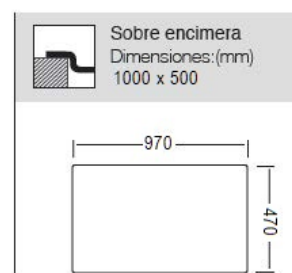

MALTA 1000

Nuevo Modelo

Composite

Mueble soporte	600 mm
Profundidad	215 mm
Medidas de la cubeta	520 x 412 mm
Medidas exteriores	1000 x 500 mm

Granito Blanco
341000

Granito Negro
341002

Gris Titanio
341001

Precio: **238€**