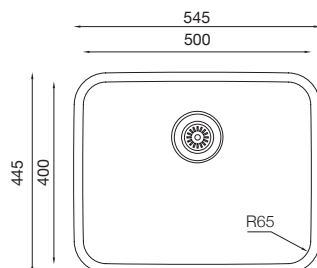

MENFIS 500

Ref. 304500