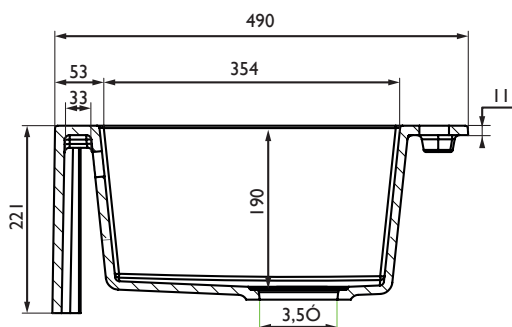

Blanco Puro
376000

Negro Plateado
376004

*Acabados válvulas color