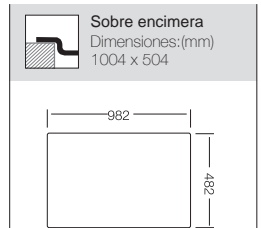

## MONZA 1000

Precio: **150€**

NOTA: No se admitirá devolución fregadero con orificio efectuado.

Ref. 361000  
con orificio grifo

Ref. 361005  
con orificio grifo

Ref. 361001 - SIN orificio grifo

Mueble soporte: 600mm  
Profundidad: 165/130mm  
Medidas cubeta: 350x400mm  
170x320mm  
Medidas exteriores: 1000x500mm  
Espesor chapa: 0,60mm  
Acabado: Satinado