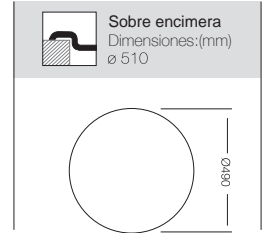

# Serie Verona / Parma / Ibi

**VERONA** Ref. 355100 - con orificio grifo  
Ref. 355101 - SIN orificio grifo

Precio: 80€

Mueble soporte: 450mm  
Profundidad: 165mm  
Medidas cubeta: ø 39 cm  
Medidas exteriores: ø 51 cm  
Espesor chapa: 0,60 mm  
Acabado: Satinado