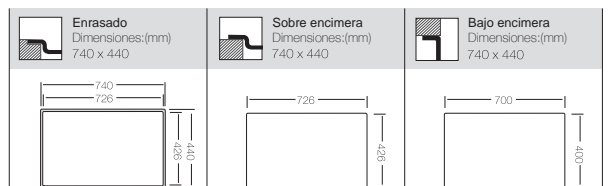

LUXOR 710 Ref. 327150

Nuevo Modelo

Precio: **260€**

Mueble soporte: 800mm
Profundidad: 200mm
Medidas cubeta: 710x400mm
Medidas exteriores: 750x440mm
Espesor chapa: 1mm
Acabado: Pulido

LUXOR 800 Ref. 328080

Precio: **299€**

Mueble soporte: 800mm
Profundidad: 200mm
Medidas cubeta: 340x400m+340x400mm
Medidas exteriores: 740x440mm
Espesor chapa: 1mm
Acabado: Pulido

OPCIONES VÁLVULA FREGADERO

COLOR	REFERENCIA	PRECIO
●	505046 Color negro	24,00€
●	505071 Color oro	24,00€
●	505072 Color cobre	24,00€
●	505073 Color antracita	24,00€