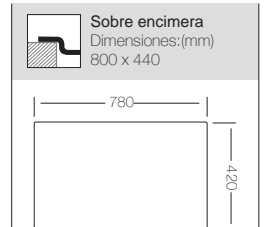

Mueble soporte: 450mm
Profundidad: 160mm
Medidas cubeta: 400x340mm
Medidas exteriores: 800x440mm
Espesor chapa: 0,60mm
Acabado: Pulido

Precio: **126€**

NOTA: No se admitirán devolución fregadero con orificio efectuado.