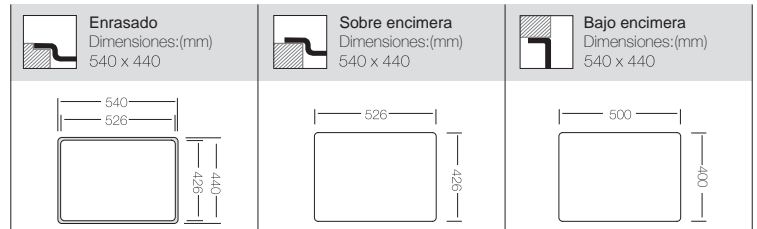

Mueble soporte: 600mm
Profundidad: 200mm
Medidas cubeta: 500x400 cm
Medidas exteriores: 540 x 440 cm
Espesor chapa: 1 mm
Acabado: Pulido

BELGRADO - Color Antracita PVD

Ref. 340550