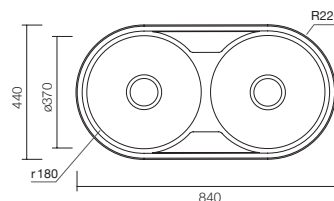

Mueble soporte: 900mm
Profundidad: 160mm
Medidas cubeta: ø 37 cm
Medidas exteriores: ø 44 cm
Espesor chapa: 0,60mm
Acabado: Pulido

NOTA: No se admitirán devolución fregadero con orificio efectuado.