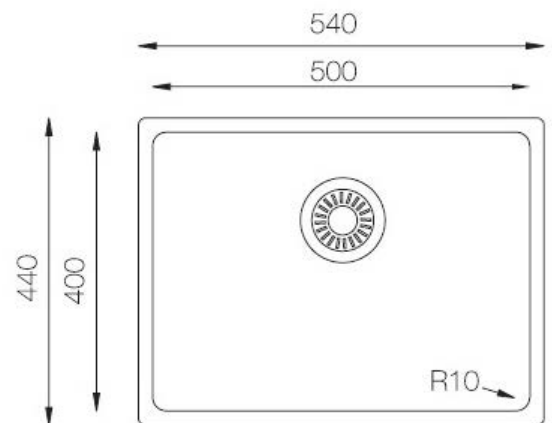

# MALTA 50

Nuevo Modelo

Composite

Mueble soporte	600 mm
Profundidad	200 mm
Medidas de la cubeta	500 x 400 mm
Medidas exteriores	540 x 440 mm

Blanco Puro  
**345050**

Gris Platino  
**345051**

Negro Puro  
**345052**