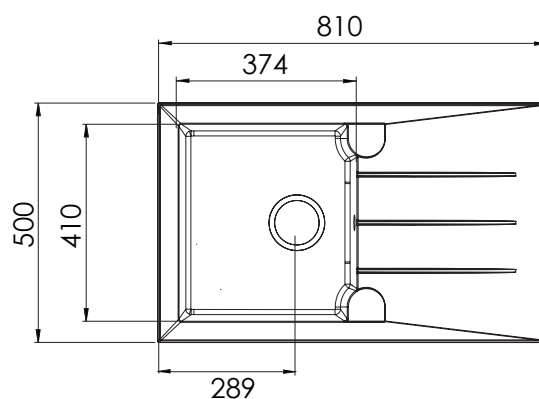

# Composite

Mueble soporte	500 mm
Profundidad	210 mm
Medidas de la cubeta	374 x 410 mm
Medidas exteriores	810 x 500 mm

Precio: **212€**