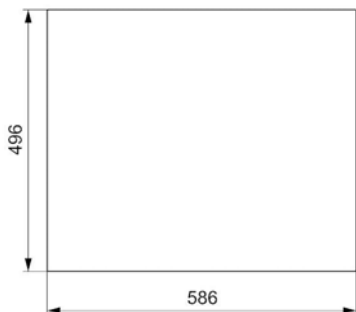

Medidas corte sobre encimera

Precio: **309€**