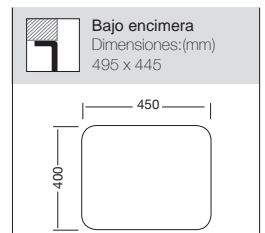

Precio: **125€**

Mueble soporte: 600mm
Profundidad: 185mm
Medidas cubeta: 450x400mm
Medidas exteriores: 495x445mm
Espesor chapa: 0,80mm
Acabado: Pulido