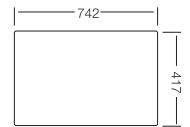

Mueble soporte: 450mm  
Profundidad: 165mm  
Medidas cubeta: 390x360mm  
Medidas exteriores: 760x435mm  
Espesor chapa: 0,60mm  
Acabado: Satinado