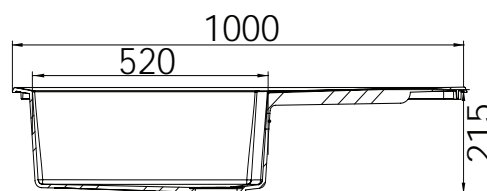

# Composite

Mueble soporte	600 mm
Profundidad	215 mm
Medidas de la cubeta	520 x 412 mm
Medidas exteriores	1000 x 500 mm

Granito Blanco  
**341000**

Granito Negro  
**341002**

Gris Titanio  
**341001**

Precio: **238€**