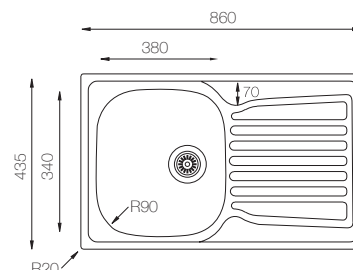

## BRESCIA 860

**Nuevo Modelo**

Ref. 380860  
con orificio grifo

Ref. 380865  
con orificio grifo

Ref. 380861 - SIN orificio grifo

Mueble soporte: 450mm  
Profundidad: 160mm  
Medidas cubeta: 380x340mm  
Medidas exteriores: 860x435mm  
Espesor chapa: 0,60mm  
Acabado: Pulido