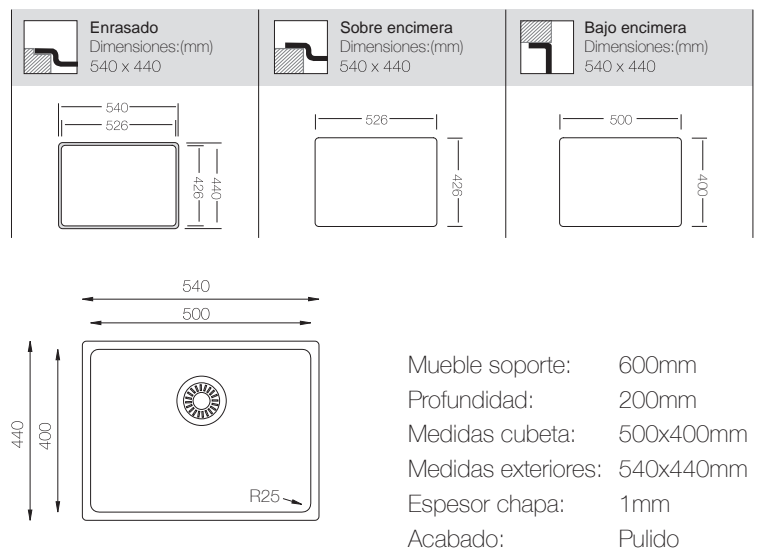

## LUXOR 50 Ref. 325040

Precio: **185€**

LUXOR 710 Ref. 327150

**Nuevo Modelo**

Precio: **260€**

Mueble soporte: 800mm  
 Profundidad: 200mm  
 Medidas cubeta: 710x400mm  
 Medidas exteriores: 750x440mm  
 Espesor chapa: 1mm  
 Acabado: Pulido