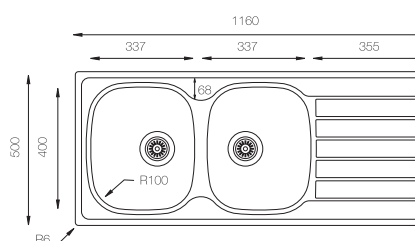

## MONZA 1160

Precio: **165€**

NOTA: No se admitirá devolución fregadero con orificio efectuado.

Ref. 361160  
con orificio grifo

Ref. 361165  
con orificio grifo

Ref. 361161 - SIN orificio grifo

Mueble soporte: 800mm  
Profundidad: 140/140mm  
Medidas cubeta: 337x400mm  
337x400mm  
Medidas exteriores: 1160x500mm  
Espesor chapa: 0,60mm  
Acabado: Satinado