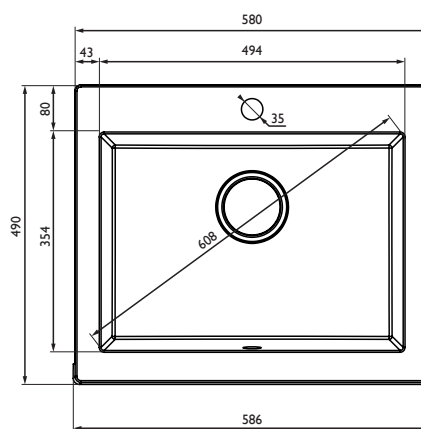

Blanco Puro
376000

Negro Plateado
376004

*Acabados válvulas color