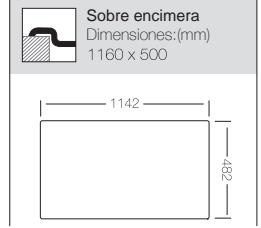

## MONZA 1160

Precio: **165€**

NOTA: No se admitirá devolución fregadero con orificio efectuado.

Ref. 361160  
con orificio grifo

Ref. 361165  
con orificio grifo

Ref. 361161 - SIN orificio grifo

Mueble soporte: 800mm  
Profundidad: 140/140mm  
Medidas cubeta: 337x400mm  
337x400mm  
Medidas exteriores: 1160x500mm  
Espesor chapa: 0,60mm  
Acabado: Satinado