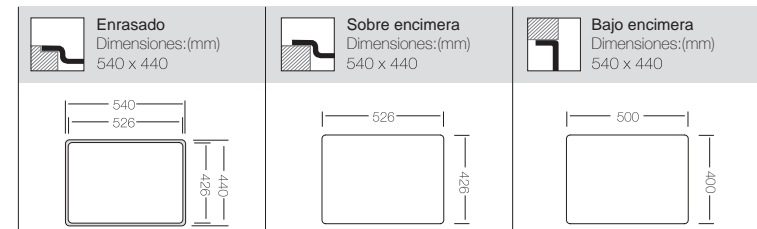

Mueble soporte: 600mm
Profundidad: 200mm
Medidas cubeta: 500x400 cm
Medidas exteriores: 540 x 440 cm
Espesor chapa: 1 mm
Acabado: Pulido

El esmaltado del acabado no está cubierto por la garantía