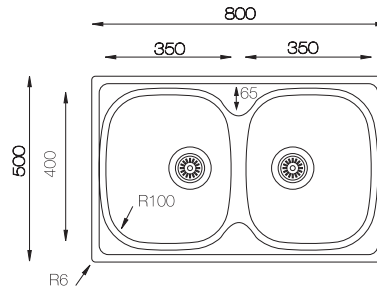

BRESCIA 780

Ref. 380780 - con orificio grifo

Ref. 380781 - SIN orificio grifo

Mueble soporte: 800mm
Profundidad: 150/150mm
Medidas cubeta: 350x400mm
350x400mm
Medidas exteriores: 800x500mm
Espesor chapa: 0,60mm
Acabado: Satinado

NOTA: No se admitirán devolución fregadero con orificio efectuado.

Precio: **130€**