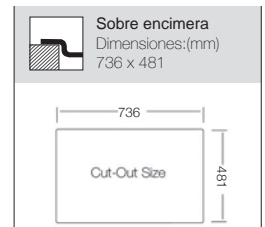

CAIRO 76

Ref. 317650

Nuevo Modelo

Precio: **262€**

Mueble soporte: 800mm
Profundidad: 200mm
Medidas cubeta: 710 x 400mm
Medidas exteriores: 760x505mm
Espesor chapa: 1mm
Acabado: Pulido