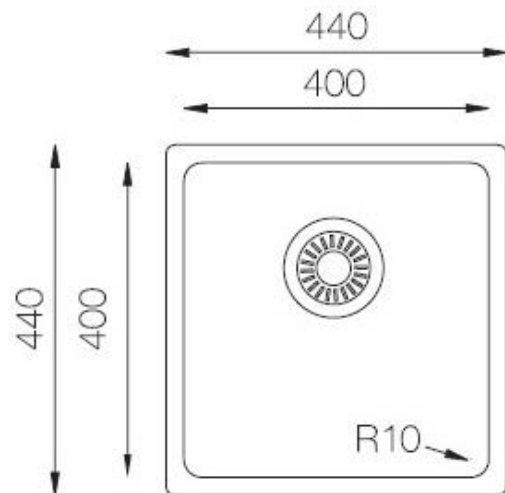

# MALTA 40

Nuevo Modelo

Composite

Mueble soporte	500 mm
Profundidad	200 mm
Medidas de la cubeta	400 x 400 mm
Medidas exteriores	440 x 440 mm

Blanco Puro  
**345040**

Gris Platino  
**345041**

Negro Puro  
**345042**

Sobre encimera  
Dimensiones:(mm)  
440 x 440

Bajo encimera  
Dimensiones:(mm)  
440 x 440

Precio: **198€**