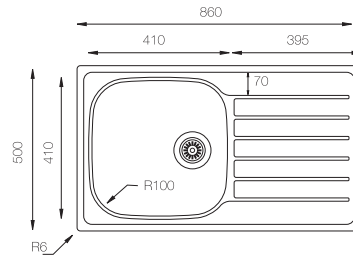

## MONZA 860

Precio: **109€**

NOTA: No se admitirá devolución fregadero con orificio efectuado.

Ref. 360860  
con orificio grifo

Ref. 360865  
con orificio grifo

Ref. 360861 - SIN orificio grifo

Mueble soporte: 500mm  
Profundidad: 165mm  
Medidas cubeta: 410x410mm  
Medidas exteriores: 860x500mm  
Espesor chapa: 0,60mm  
Acabado: Satinado