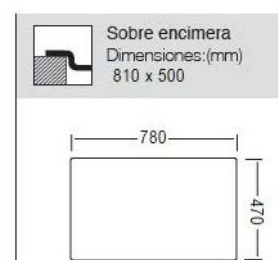

MALTA 810

Nuevo Modelo

Composite

Mueble soporte	500 mm
Profundidad	210 mm
Medidas de la cubeta	374 x 410 mm
Medidas exteriores	810 x 500 mm