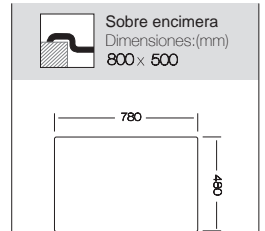

BRESCIA 780

Ref. 380780 - con orificio grifo

Ref. 380781 - SIN orificio grifo

Mueble soporte: 800mm
Profundidad: 150/150mm
Medidas cubeta: 350x400mm
350x400mm
Medidas exteriores: 800x500mm
Espesor chapa: 0,60mm
Acabado: Satinado

NOTA: No se admitirán devolución fregadero con orificio efectuado.

Precio: **130€**