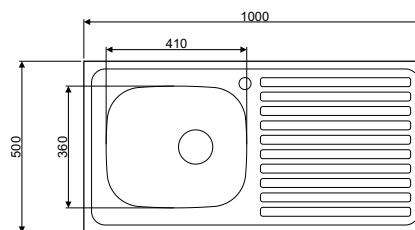

Mueble soporte: 500mm  
Profundidad: 160mm  
Medidas cubeta: 410x360mm  
Medidas exteriores: 1000x500mm  
Espesor chapa: 1mm  
Acabado: Satinado