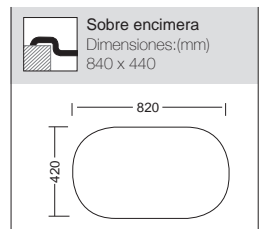

Mueble soporte: 900mm
Profundidad: 160mm
Medidas cubeta: ø 37 cm
Medidas exteriores: ø 44 cm
Espesor chapa: 0,60mm
Acabado: Pulido

NOTA: No se admitirán devolución fregadero con orificio efectuado.