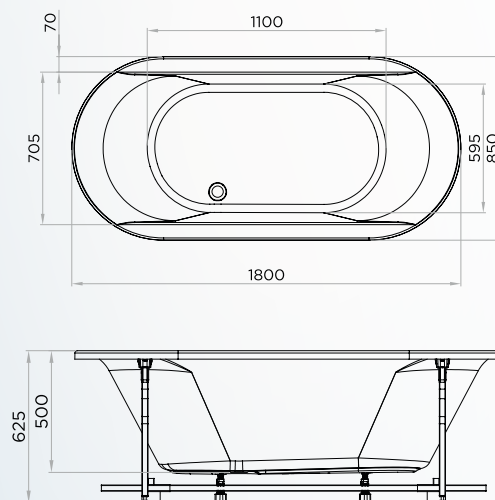

PLANOS TÉCNICOS

EXCEPCIONAL KINEPLUS

Disponible en 2 medidas: 180 x 80 | 170 x 75 cm.
Cabezal izquierdo o derecho.

LA BAÑERA ERGONÓMICA POR EXCELENCIA

Diseñada por fisioterapeutas, la ergonomía de esta bañera ha sido perfectamente estudiada para un masaje preciso y un confort absoluto.