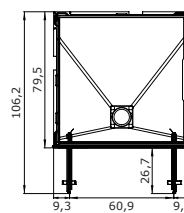

Instalación reversible izquierda / derecha

Altura 204cm	BREHAT (1 puerta pivotante)	
	80 x 80	100 x 80
Blanco	KINCO55	KINCO56

Altura 207cm	BREHAT (1 puerta pivotante)	
	80 x 80	100 x 80
Blanco	KINCO65	KINCO67
Taupe	KINCO66	KINCO68

Altura 207cm	BREHAT (2 puertas pivotantes)	
	80 x 80	
Blanco	KINCO69	

Grifería opcional
KINSET07