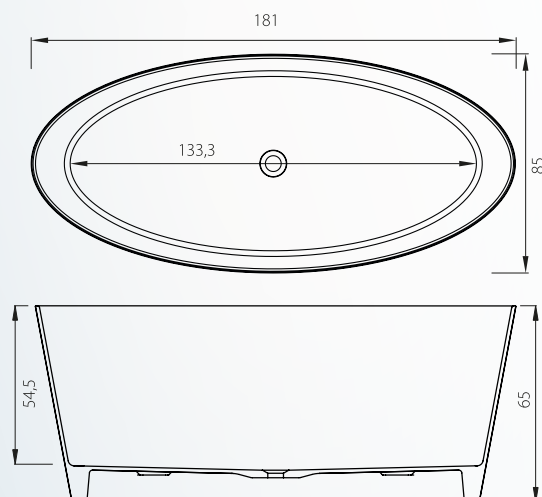

Una bañera con líneas suaves que se puede implantar en un baño incluso ultramoderno, en un juego de contrastes. Un tacto suave para un acabado impecable.

Capacidad
400 L

Peso
84,5 kg

PLANOS TÉCNICOS

Se suministra con válvula de desagüe