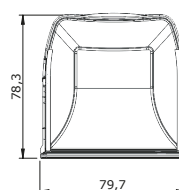

QUESSANT
80 x 80
KINCO50

Grifería opcional
KINSET06

Consultar precios con el equipo comercial Kinedo PRO.