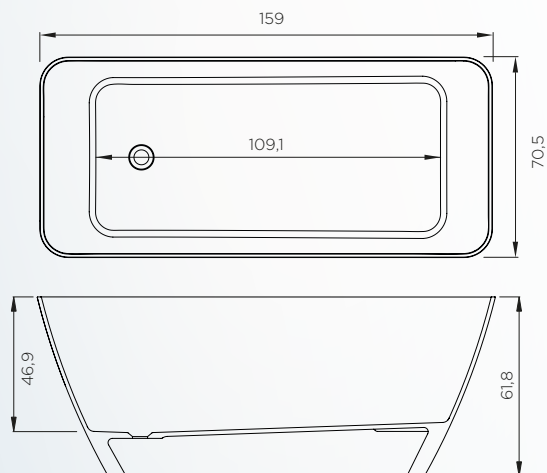

PLANOS TÉCNICOS

Se suministra con válvula de desagüe