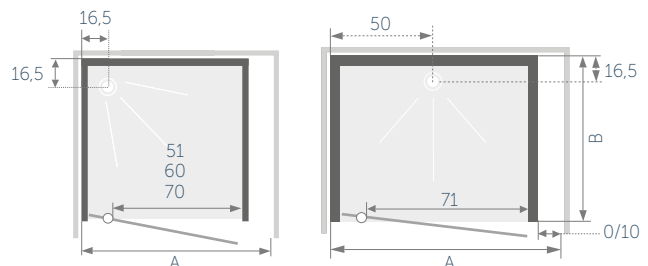

DATOS TÉCNICOS

Referencia	A	B
CA5200TTN	70/80	70
CA5400TTN	80/90	80
CA5600TTN	90/100	90
CA5600TTN	100/110	80