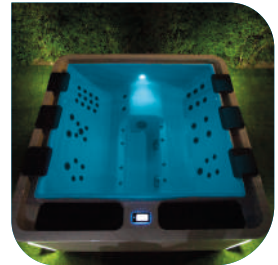

Los beneficios de la Cromoterapia...

Fue practicada por la civilización egipcia, la antigua China a partir de los fundamentos de la Medicina Tradicional, en la India gracias a la Ayurveda y heredada a partir de ellas al Tíbet y a otras partes de Asia.

La cromoterapia es una técnica utilizada en la medicina alternativa o naturopatía, en la que se utiliza la visualización de los colores en que se divide el espectro de la luz solar, para influir en la mejora del estado anímico y de bienestar.