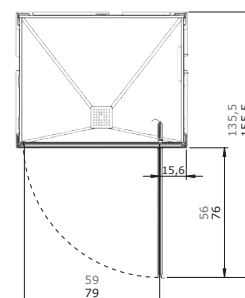

Instalación reversible izquierda / derecha

Altura 204cm	BREHAT (1 puerta pivotante)	
	80 x 80	100 x 80
Blanco	KINCO55	KINCO56

Altura 207cm	BREHAT (1 puerta pivotante)	
	80 x 80	100 x 80
Blanco	KINCO65	KINCO67
Taupe	KINCO66	KINCO68

Altura 207cm	BREHAT (2 puertas pivotantes)	
	80 x 80	
Blanco	KINCO69	

Grifería opcional
KINSET07