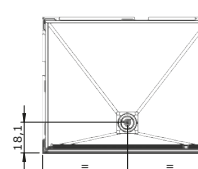

Instalación reversible izquierda / derecha

Altura 204cm	BREHAT (1 puerta pivotante)	
	80 x 80	100 x 80
Blanco	KINCO55	KINCO56

Altura 207cm	BREHAT (1 puerta pivotante)	
	80 x 80	100 x 80
Blanco	KINCO65	KINCO67
Taupe	KINCO66	KINCO68

Altura 207cm	BREHAT (2 puertas pivotantes)	
	80 x 80	
Blanco	KINCO69	

Grifería opcional
KINSET07