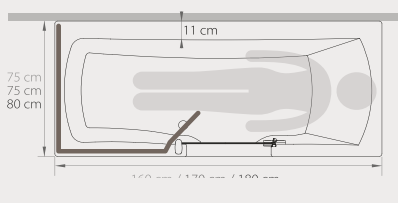

- Entre paredes
- En ángulo o ángulo invertido
- Contra una pared