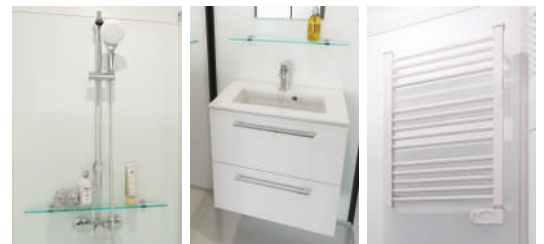

2 NIVELES DE EQUIPAMIENTO

Estándar

- Zona de ducha abierta con barra para cortina
- Lavabo de cerámica con grifo mezclador mecánico Grohe
- Bastidor + inodoro Grohe (Modulo XL)

Luxe

- Zona de ducha con puerta corredera
- Mueble de lavabo con grifería monomando Grohe
- Radiador toallero
- Bastidor + inodoro Grohe (Modulo XL)