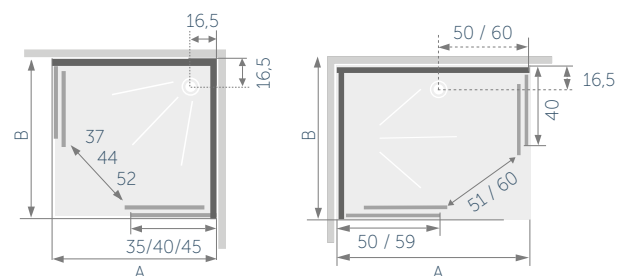

DATOS TÉCNICOS

Referencia	A	B
CA700TTN	70	70
CA701TTN	80	80
CA702TTN	90	90

Referencia	A	B
CA703TTN	100	80
CA704TTN	120	80