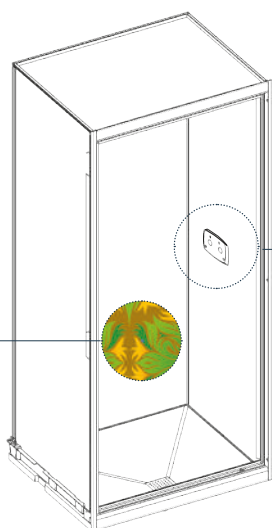

Obligatorio

Perfil y plato del mismo color.

Personalizable
Panel de fondo personalizable.

Paneles laterales
intercambiables que le permiten tener el mezclador a la derecha derecha o izquierda.