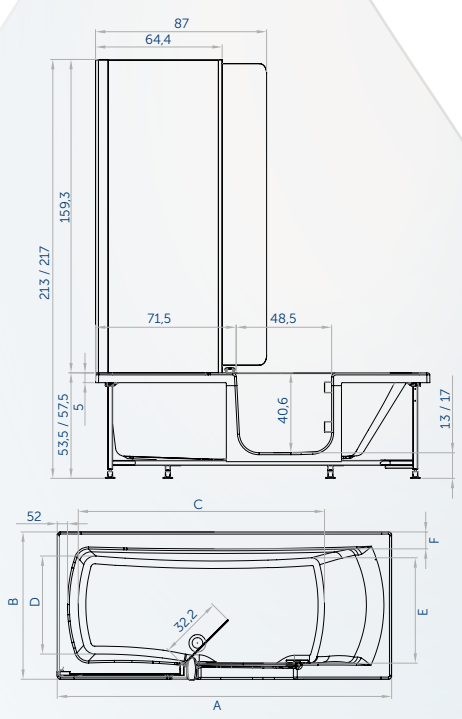

PLANOS TÉCNICOS

A	B	C	D	E	F
160	75	124,5	50	53,5	8,6
170	75	125	50	53,5	8,6
180	80	135,3	52	55	11,1

Mod. DUO	160 x 75	170 x 75	180 x 80
CLASSIC	3.409 €	3.409 €	3.409 €
CLASSIC sin mampara	2.870 €	2.870 €	2.870 €
CLASSIC con sistema MASS	4.285 €	4.285 €	4.285 €