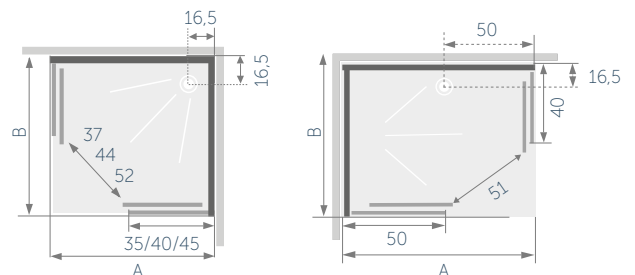

DATOS TÉCNICOS

Referencia	A	B
CA510TTN	70	70
CA530TTN	80	80
CA550TTN	90	90

Referencia	A	B
CA570TTN	100	80