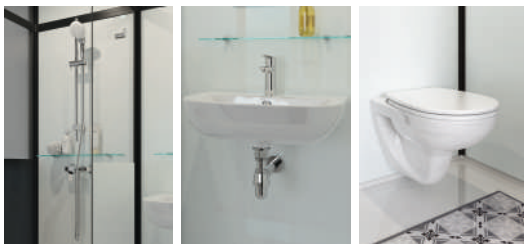

2 NIVELES DE EQUIPAMIENTO

Estándar

- Zona de ducha abierta con barra para cortina
- Lavabo de cerámica con grifo mezclador mecánico Grohe
- Bastidor + inodoro Grohe (Modulo XL)

Luxe

- Zona de ducha con puerta corredera
- Mueble de lavabo con grifería monomando Grohe
- Radiador toallero
- Bastidor + inodoro Grohe (Modulo XL)