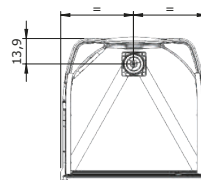

QUESSANT
80 x 80
KINCO50

Grifería opcional
KINSET06

Consultar precios con el equipo comercial Kinedo PRO.