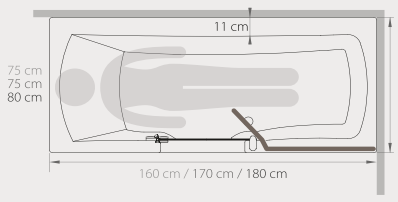

- Entre paredes
- En ángulo o ángulo invertido
- Contra una pared