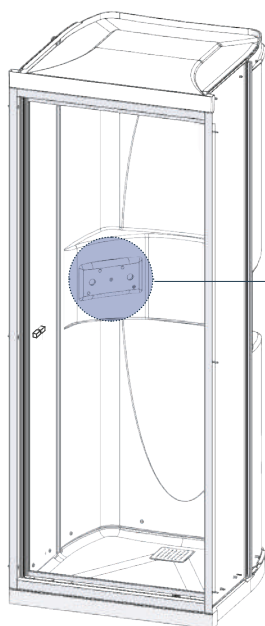

DATOS TÉCNICOS

Trampilla
para grifo monomando
en la esquina izquierda
(no reversible)