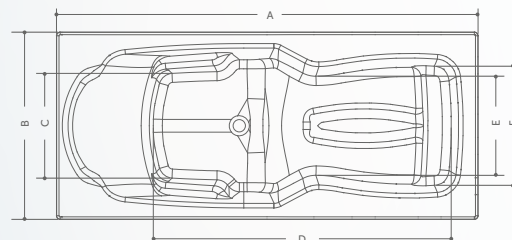

1. 1 Reposabrazos: para relajarse
2. 2 Respaldo ancho y ergonómico: inclinación cómoda y relajante.
3. 3 Reposapiés: integrado en la bañera con 2 posiciones (pie o talón)
4. 4 Cúpula axial: tratamiento de piernas pesadas, aductores, rodillas y pantorrillas
5. 5 Soporte inferior: para evitar deslizamientos y optimizar la posición del masaje
6. 6 Boquillas colocadas a la altura de la cadera para trabajar eficazmente esta zona

2

SISTEMAS

KINEPLUS

KINEPLUS
KIETUDE

PLANOS TÉCNICOS