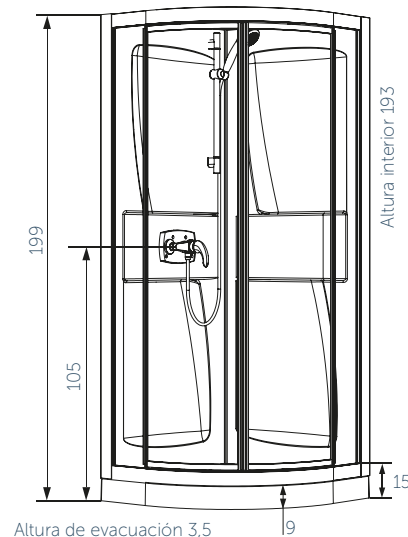

Altura de evacuación 3,5