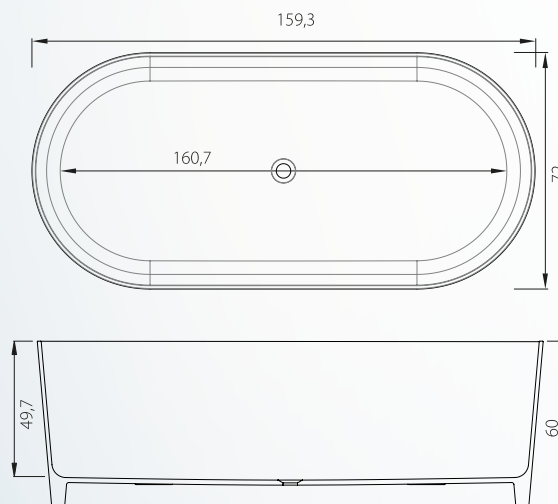

PLANOS TÉCNICOS

Se suministra con válvula de desagüe