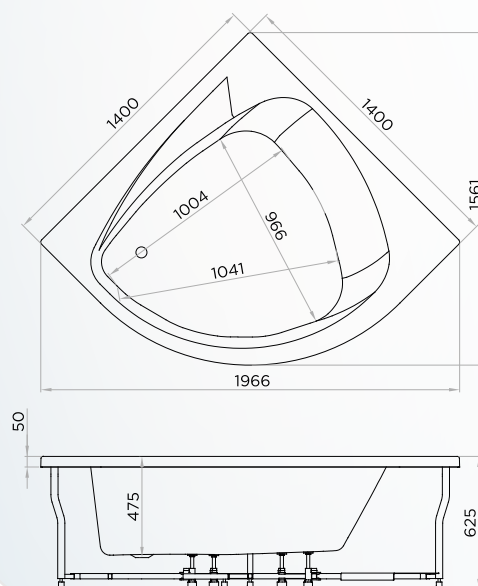

AIR
HOTEL

PLANOS TÉCNICOS

NOVEDAD • NOVEDAD
N
NOVEDAD • NOVEDAD

BAÑERAS DE HIDROMASAJE

Kinedo

ASIMÉTRICA CONGA

Disponible en 160 x 90 cm.

Cabecal izquierdo o derecho