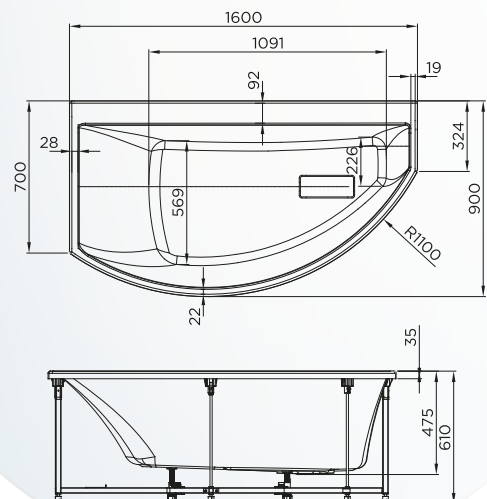

INCLUYE

- 1 cojín Elbe.
- Desagüe

Desagüe «invisible»

OPCIONAL

Gama de accesorios pág. 94 / 97

Asas

- Cromadas

- A
- B1
- B2
- KOSMO

Griferías

Faldones

Acabado:
• Solo disponible en acrílico blanco brillante

BAÑERAS DE HIDROMASAJE