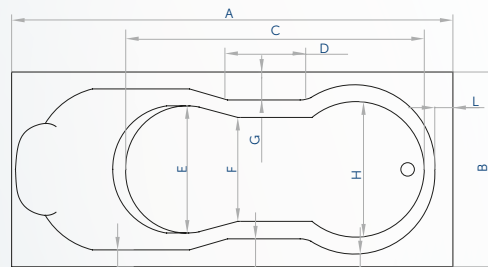

PLANOS TÉCNICOS