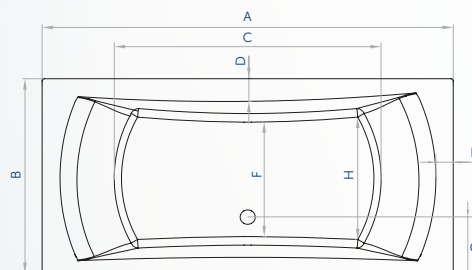

CONCERTO	170 x 75	180 x 80	190 x 90	200 x 95
DESIGN POOL	1.675 €	1.695 €	1.745 €	1.785 €
DESIGN AIRPOOL	1.965 €	2.015 €	2.060 €	2.095 €
DIGIT+	2.410 €	2.475 €	2.540 €	2.590 €
SENSATION AIRPOOL	5.400 €	5.425 €	5.525 €	5.550 €
OXYGEN MASS	3.650 €	3.700 €	3.760 €	3.780 €
AIR HOTEL	2.742 €	2.760 €	2.795 €	2.795 €

INCLUYE

- 1 cojín Elbe.
- Desagüe

Gama de accesorios pág. 94 / 97

OPCIONAL

Asas

- Cromadas

- A
- B1
- B2
- KOSMO

Griferías

Faldones

1. Acabado:
2. Cristal
   - De Diseño
   - Acrílicos

6

SISTEMAS

DESIGN POOL

DESIGN AIRPOOL

DIGIT+

SENSATION AIRPOOL

OXYGEN MASS

AIR HOTEL

PLANOS TÉCNICOS

A	B	C	D	E	F	G	H
170	750	101,2	96	68	412	251	434
180	800	107,4	94	72	457	308	479
190	900	115	110	85	560		610
200	950	128	130	100	630		675