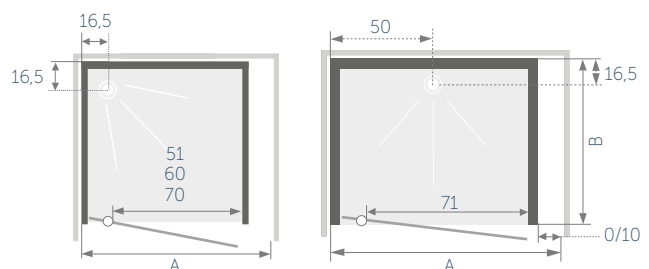

DATOS TÉCNICOS

Referencia	A	B
CA740TTN	70/80	70
CA741TTN	80/90	80
CA742TTN	90/100	90
CA743TTN	100/110	80