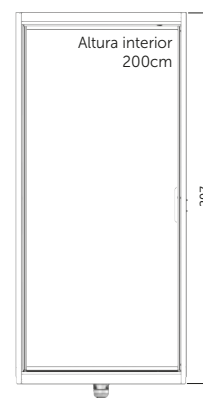

QUESSANT
80 x 80
KINCO50

Grifería opcional
KINSET06

Consultar precios con el equipo comercial Kinedo PRO.