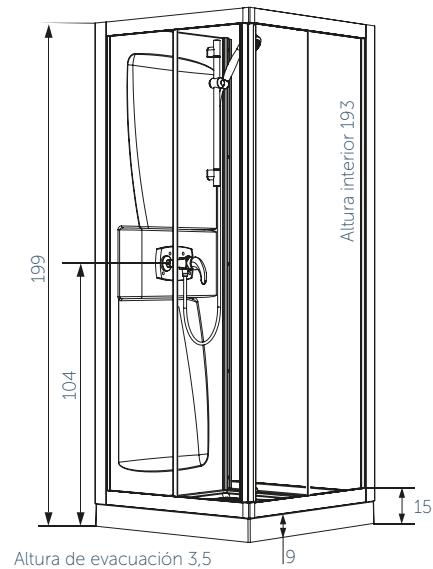

DATOS TÉCNICOS

Referencia	A	B
CA700TTN	70	70
CA701TTN	80	80
CA702TTN	90	90

Referencia	A	B
CA703TTN	100	80
CA704TTN	120	80