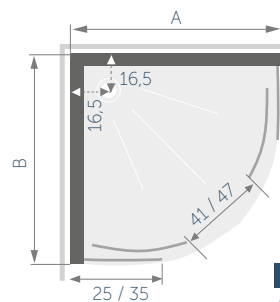

Referencia	A	B
CA5309TTN	80	80
CA5509TTN	90	90