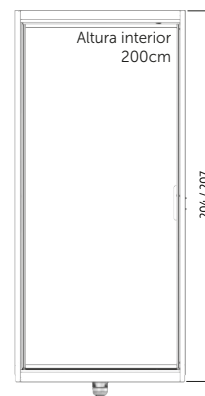

Instalación reversible izquierda / derecha

Altura 204cm	BREHAT (1 puerta pivotante)	
	80 x 80	100 x 80
Blanco	KINCO55	KINCO56

Altura 207cm	BREHAT (1 puerta pivotante)	
	80 x 80	100 x 80
Blanco	KINCO65	KINCO67
Taupe	KINCO66	KINCO68

Altura 207cm	BREHAT (2 puertas pivotantes)	
	80 x 80	
Blanco	KINCO69	

Grifería opcional
KINSET07