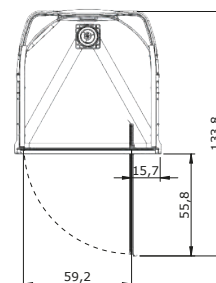

QUESSANT
80 x 80
KINCO50

Grifería opcional
KINSET06

Consultar precios con el equipo comercial Kinedo PRO.