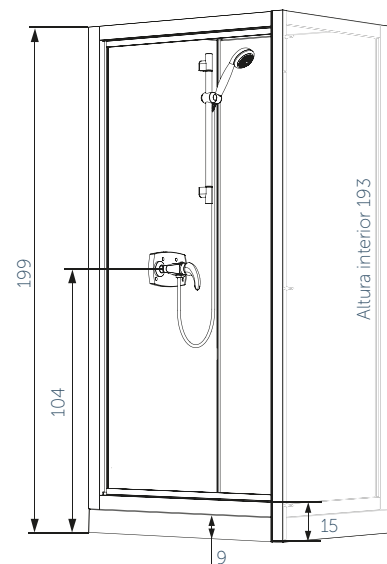

DATOS TÉCNICOS

Referencia	A	B
CA740TTN	70/80	70
CA741TTN	80/90	80
CA742TTN	90/100	90
CA743TTN	100/110	80