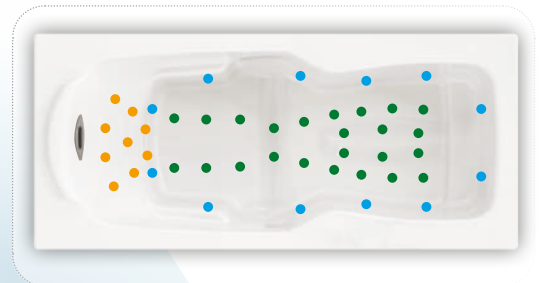

KINEPLUS

Es el sistema perfecto para ponerse en forma y para recibir masajes profesionales en casa. Auténtica joya de la tecnología, Kineplus abre las puertas a un masaje excepcional.

- 12 micro-jets
- 9 micro-jets dorsales
- 24 inyectores de aire Flat enrasados
- 1 cascada para cervicales
- 2 bombas de agua de 650 W
- 1 turbina de aire de 850 W
- 9 programas automáticos de masaje
- Calentador de agua
- Desinfección integral con ozono
- Función de secado automático
- Sensor de nivel de agua integrado
- Cromoterapia
- 1 teclado óptico con pantalla
- 1 cojín reposacabezas Fidji
- Asas cromadas
- Desagüe y embellecedor entregado de serie
- Chasis autoportante