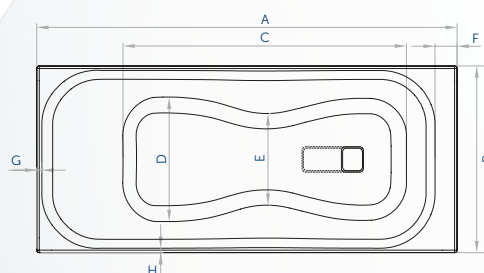

PLANOS TÉCNICOS

A	B	C	D	E	F	G	H
160	70	110	50,6	37,9	9,2	2,1	1,9
170	70	121	51,6	38,9	9,3	2,1	2
170	75	121	51,8	38,7	9,3	2,1	2
180	80	121,3	53,2	39,2	9,4	2,2	1,9