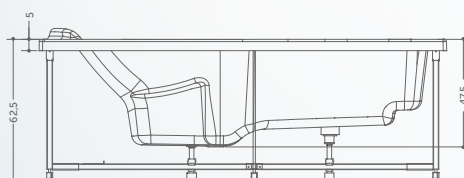

2

SISTEMAS

KINEPLUS

KINEPLUS
KIETUDE

PLANOS TÉCNICOS

A	B	C	D	E	F
180	80	44,5	127	42	50,5
170	75	41,5	118	40	46,5

Kinedo
BAÑERAS
RECTANGULARES

RECTANGULAR ZUMBA