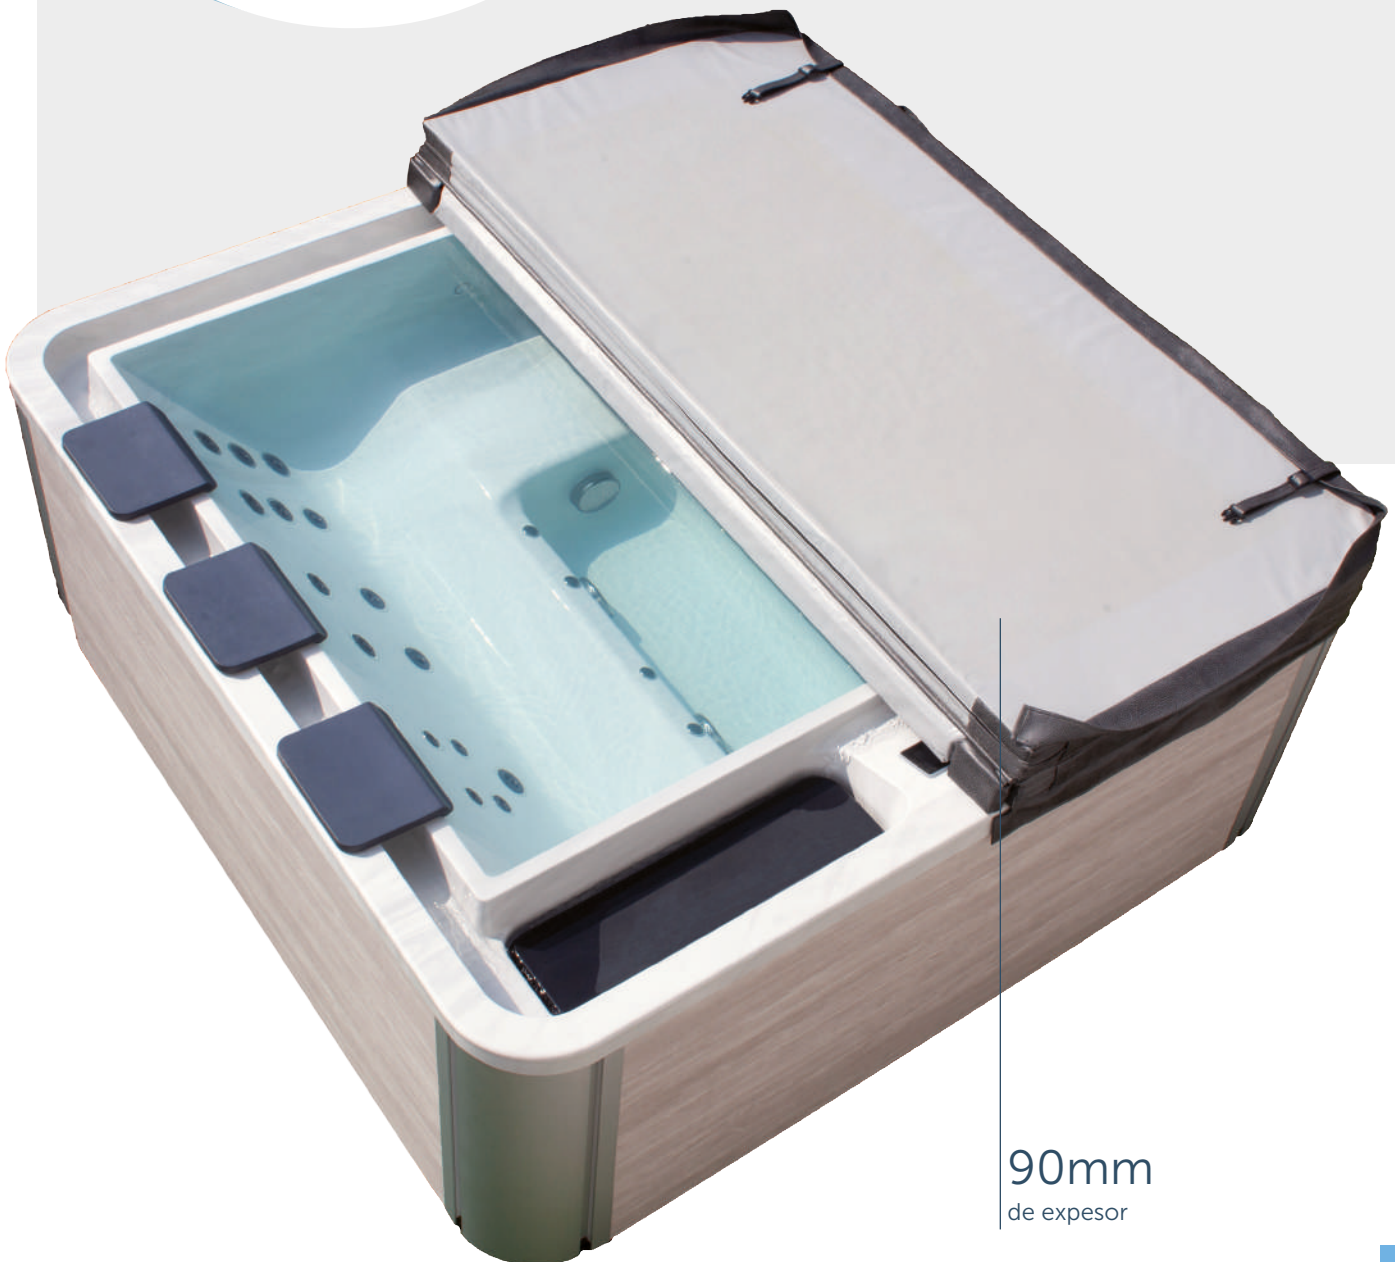

CUBIERTA TÉRMICA de serie

Es importante proteger el spa con una cubierta térmica cuando no se utiliza: evita que el agua se evapore demasiado, ayuda a mantener la calidad del agua evitando que caigan elementos exteriores dentro del spa y limita las pérdidas caloríficas (la espuma aislante evita que el agua se enfríe demasiado rápido).

90mm
de espesor