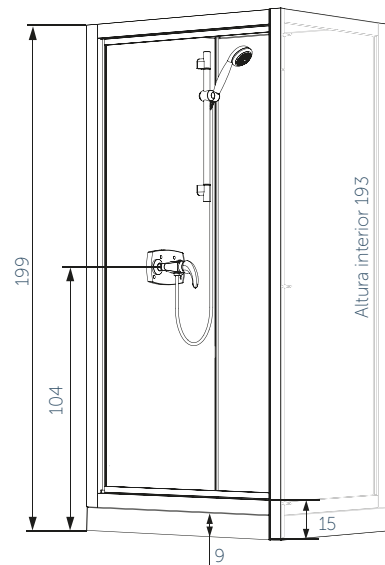

DATOS TÉCNICOS

Referencia	A	B
CA5200TTN	70/80	70
CA5400TTN	80/90	80
CA5600TTN	90/100	90
CA5600TTN	100/110	80