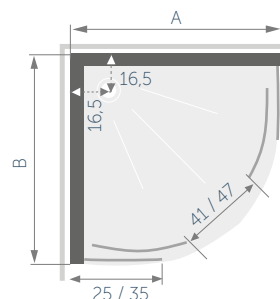

Referencia	A	B
CA761TTN	80	80
CA762TTN	90	90