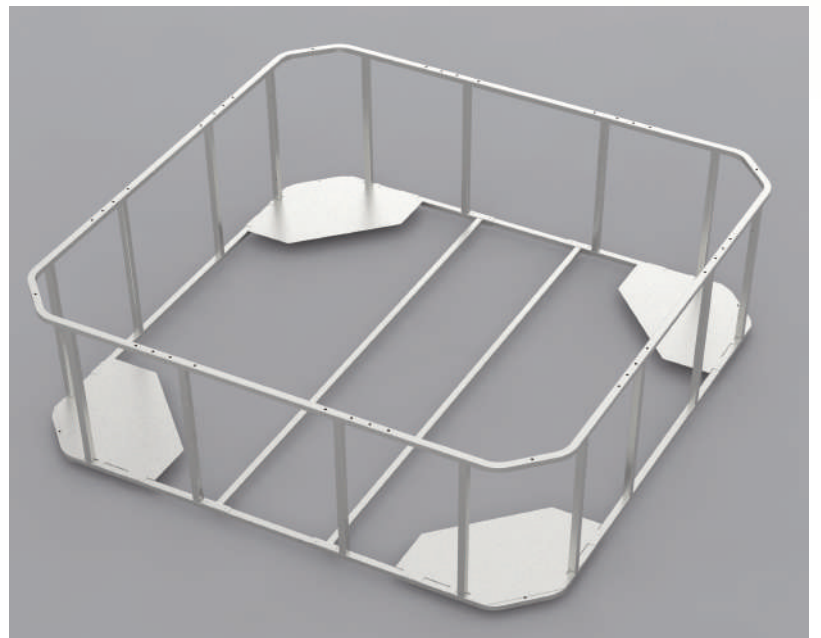

¡Es técnico, ecológico y económico!

Casco compuesto por 4 capas:

- aislamiento térmico poliuretano expandido
- refuerzo mecánico con fibras de vidrio
- aislamiento hidrófobo
- carcasa interior del spa

Faldón

(con aislamiento térmico)

Aislamiento reforzado con 5 capas (opcional):

- 2 láminas hidrófobas para la protección mecánica del aluminio.
- 2 láminas de aluminio reflectantes de infrarrojos.
- Aislamiento térmico de espuma de poliuretano.

UN SPA DE CALIDAD

La estructura de acero galvanizado sobre la cual está instalado el spa asegura la estabilidad y facilita la instalación. La minipiscina no se deformará y seguirá siendo más resistente a lo largo del tiempo.