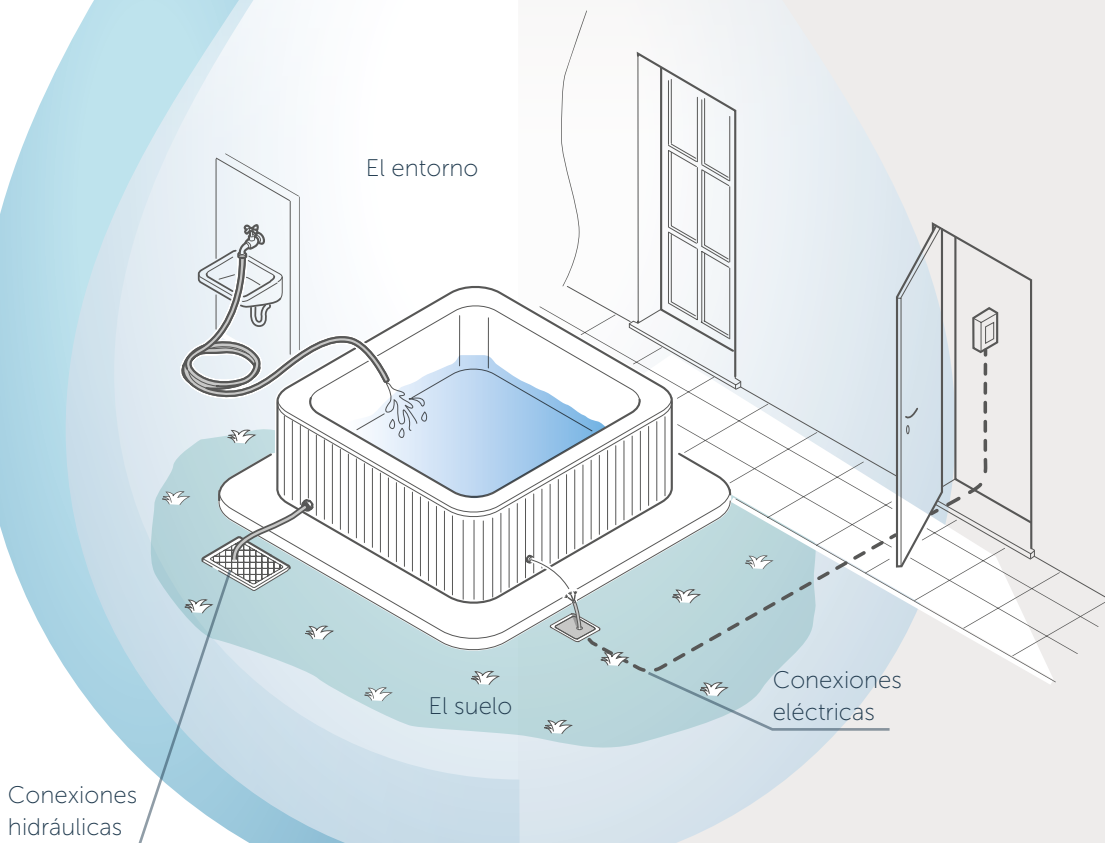

Un spa siempre conectado

Esta opción permite controlar fácilmente las funciones del spa convirtiendo el smartphone o la tablet en un mando a distancia.

Cuando el usuario está fuera de casa, tiene el control total del mantenimiento del agua, la filtración, la temperatura...

419 €

*No disponible para sistema Exclusive.

Escalera

La escalera facilita el acceso al spa, es tan práctica como discreta.

228 €

Elevador cubierta

Proporciona mayor comodidad a la hora de manipular la cubierta térmica del spa. Permite quitar y poner la cubierta sin esfuerzo.

275 €

*No disponible para R200 Manitoba.

INSTALACIÓN

Paso a paso

Vídeo de instalación paso a paso.
Escanear el QR para ver el vídeo.

Consejos generales para la instalación

4 aspectos importantes a tener en cuenta para la instalación correcta de un spa:

INSTALACIÓN EN EXTERIOR

Recomendamos tener en cuenta los siguientes aspectos:

- › La vista y la privacidad del entorno.
- › Para las zonas frías: un acceso rápido a la vivienda.
- › Para las zonas calurosas: una pérgola para proteger la zona del spa del sol.