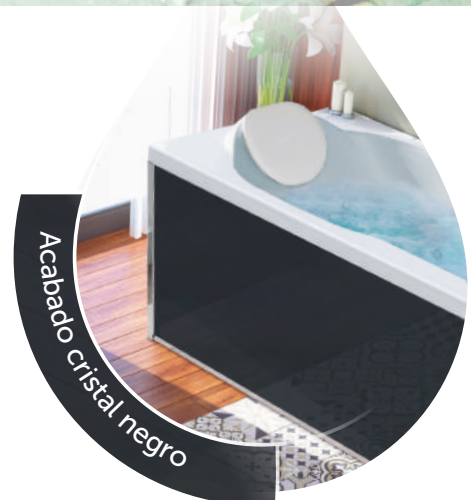

Asas

- Cromadas

- A
- B1
- B2
- KOSMO

Griferías

Faldones

Acabado:
• Solo disponible en acrílico blanco brillante

BAÑERAS DE HIDROMASAJE

FALDONES

ACABADO Diseño

Disponible para los modelos:

**BOSSANOVA | KINEPLUS | ZUMBA |
CONCERTO | AQUALIA**

Faldón frontal	689 €
----------------	--------------

Faldón lateral	470 €
----------------	--------------

ACABADO Cristal

Disponible para los modelos:

KINEPLUS | ZUMBA | CONCERTO | AQUALIA

Faldón frontal	450 €
----------------	--------------

Faldón lateral	320 €
----------------	--------------

ACABADO Acrílico

Disponible para los modelos:
KINEPLUS | CONCERTO | AQUALIA