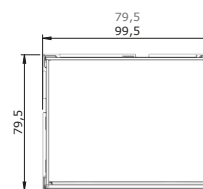

Instalación reversible izquierda / derecha

Altura 204cm	BREHAT (1 puerta pivotante)	
	80 x 80	100 x 80
Blanco	KINCO55	KINCO56

Altura 207cm	BREHAT (1 puerta pivotante)	
	80 x 80	100 x 80
Blanco	KINCO65	KINCO67
Taupe	KINCO66	KINCO68

Altura 207cm	BREHAT (2 puertas pivotantes)	
	80 x 80	
Blanco	KINCO69	

Grifería opcional
KINSET07