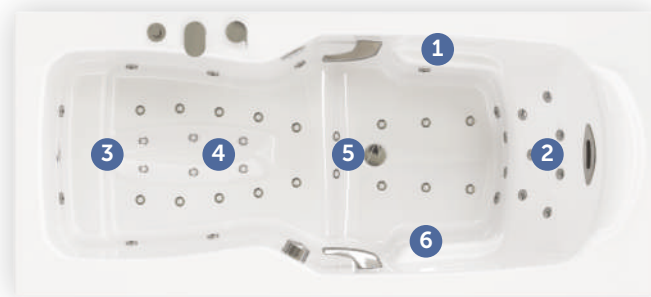

EXCEPCIONAL KINEPLUS

Disponible en 2 medidas: 180 x 80 | 170 x 75 cm.
Cabezal izquierdo o derecho.

LA BAÑERA ERGONÓMICA POR EXCELENCIA

Diseñada por fisioterapeutas, la ergonomía de esta bañera ha sido perfectamente estudiada para un masaje preciso y un confort absoluto.

Dimensiones
170 x 75 x 62,5 cm
180 x 80 x 62,5 cm

Capacidad
210 L
230 L

Peso
85 kg
95 kg

KINEPLUS

170 x 75 / 180 x 80

5.980 €

KINEPLUS KIETUDE

170 x 75 / 180 x 80

6.595 €

INCLUYE

- 1 cojín Fidji.
- Cascada cervical
- Desagüe
- Asas cromadas

OPCIONAL

Gama de accesorios pág. 94 / 97

- A
- B1
- B2
- KOSMO

Griferías

Faldones

1. Acabado:
2. Cristal
   - De Diseño
   - Acrílicos