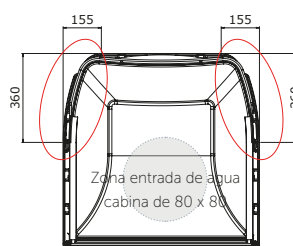

QUESSANT
80 x 80
KINCO50

Grifería opcional
KINSET06

Consultar precios con el equipo comercial Kinedo PRO.