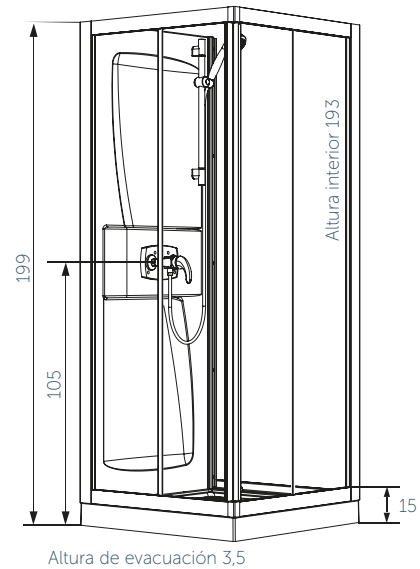

DATOS TÉCNICOS

Referencia	A	B
CA510TTN	70	70
CA530TTN	80	80
CA550TTN	90	90

Referencia	A	B
CA570TTN	100	80