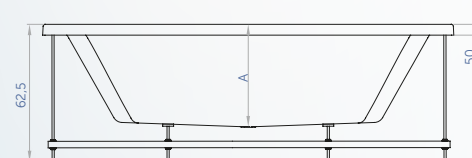

Mod	200	190	180	170
A	500	500	475	475