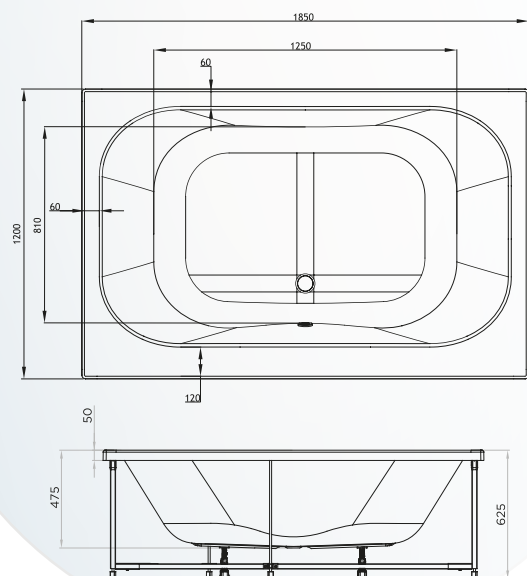

EXCEPCIONAL OVWIO

Disponible en 180 x 85 cm.
Cabezal izquierdo o derecho
La bañera en isla con hidromasaje

Dimensiones
180 x 85 x 62,5 cm

Capacidad
400 L

Peso
75 kg

OVWIO

DESIGN POOL	1.875 €
DESIGN AIRPOOL	2.025 €
DIGIT+	2.460 €
AIR HOTEL	2.835 €