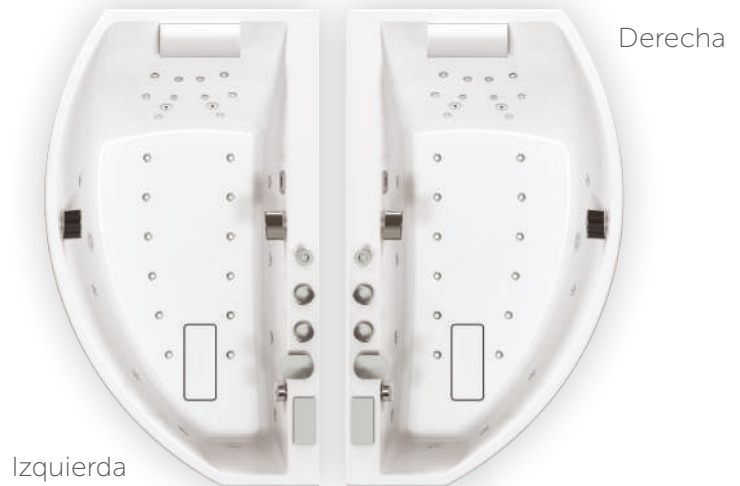

AIR
HOTEL

PLANOS TÉCNICOS

NOVEDAD • NOVEDAD
N
NOVEDAD • NOVEDAD

BAÑERAS DE HIDROMASAJE

Kinedo

ASIMÉTRICA CONGA

Disponible en 160 x 90 cm.

Cabecal izquierdo o derecho

Suaves líneas, de forma asimétrica y con un espacio interior estudiado para una cómoda postura.

Dimensiones
160 x 90 x 61 cm

Capacidad
235 L

Peso
86 kg

CONGA

DESIGN POOL	2.160 €
DESIGN AIRPOOL	2.315 €
DIGIT+	2.750 €
SENSATION AIRPOOL	5.600 €
OXYGEN MASS	3.760 €
AIR HOTEL	3.580 €

6

SISTEMAS

PLANOS TÉCNICOS

INCLUYE

- 1 cojín Elbe.
- Desagüe

Desagüe «invisible»

OPCIONAL

Gama de accesorios pág. 94 / 97