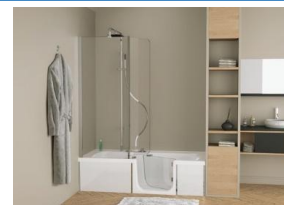

Kinedo

O180	O160	R160
		
2.995 €	2.425 €	2.425 €

TARIFA 2025 // válida a partir del 01/01/2025 - PVP sin IVA

DUO: BAÑERA-DUCHA CON PUERTA

Kinedo

DUO 160X75 / 170X75 / 180X80

DUO	CLASSIC sin mampara	2.995 €
	CLASSIC con mampara	3.575 €
	CLASSIC con sistema MASS sin mampara	3.925 €
	CLASSIC con sistema MASS con mampara	4.495 €
FALDONES	Faldón frontal cristal	520 €
	Faldón frontal + 1 faldón lateral cristal blanco	785 €
	Faldón frontal + 2 faldones laterales cristal blanco	1.045 €
	Faldón frontal gris	725 €
	Faldón frontal + 1 faldón lateral gris antracita	1.035 €
	Faldón frontal + 2 faldones laterales gris antracita	1.345 €
	Faldón frontal de diseño	725 €
	Faldón frontal + 1 faldón lateral de diseño	1.050 €
	Faldón frontal + 2 faldones laterales de diseño	1.390 €
	Faldones sueltos (sin bañera)	A consultar
ACCESORIOS	Grifería mecánica con teleducha	1.050 €
	Grifería mecánica con ducha cenital	1.295 €
	Grifería termostática con ducha cenital	1.515 €
	Mampara con lateral fijo para instalación en ángulo invertido	350 €
	Barra de apoyo fijada a la mampara	80 €
	Barra de apoyo fijada a la pared	65 €
	Asiento abatible con caída amortiguada	260 €