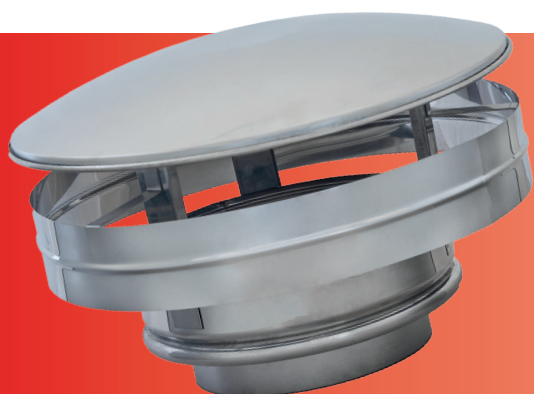

SISTEMAS DE EVACUACIÓN DE HUMOS Y GASES

FLUE AND CHIMNEY SYSTEMS

SYSTÈMES D'ÉVACUATION DES FUMÉES ET DES GAZ

LÍNEA PRACTICSHUNT ESTANCA

PRACTICSHUNT AIRTIGHT LINE

LIGNE PRACTICSHUNT ÉTANCHE

INOXIDABLE AISI 316L - 304