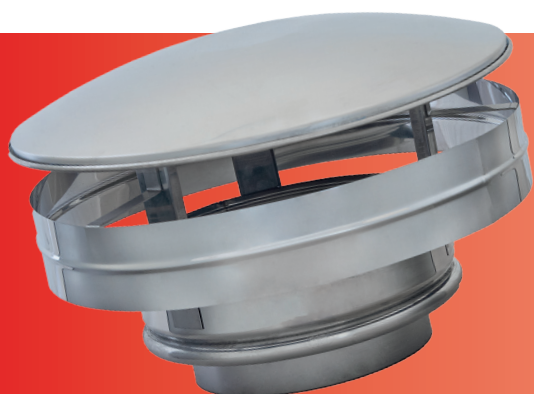

LÍNEA INDUSTRIAL / INDUSTRIAL LINE / LIGNE INDUSTRIELLE

Inoxidable AISI 304-304 / AISI 304-304 stainless steel / Inox AISI 304-304

	Ø 400/450	Ø 450/500	Ø 500/600	Ø 600/700	
Soporte carga	048135	048235	048335	048535	Cód.
<i>Load support</i>	258,91 €	307,42 €	372,14 €	470,73 €	EUR
Support charge	1	1	1	1	Ud/Caja
Soporte mural	048136	048236	048336	048536	Cód.
<i>Wall support</i>	348,33 €	376,18 €	422,30 €	478,15 €	EUR
Support murale	1	1	1	1	Ud/Caja
Abrazadera pared	048131	048231	048331	048531	Cód.
<i>Wall clamp</i>	125,82 €	143,81 €	188,74 €	251,70 €	EUR
Bride murale	1	1	1	1	Ud/Caja
Anclaje forjado	048134	048234	048334	048534	Cód.
<i>Framework clamp</i>	214,82 €	257,05 €	273,25 €	357,75 €	EUR
Anclaje forjado	1	1	1	1	Ud/Caja
Abrazadera unión	048127	048227	048327	048527	Cód.
<i>Joint clamp</i>	26,96 €	28,76 €	32,32 €	39,54 €	EUR
Bride union	1	1	1	1	Ud/Caja
Abrazadera vientos	048129	048229	048329	048529	Cód.
<i>Windclamp</i>	32,32 €	39,54 €	44,95 €	57,51 €	EUR
Bride à vents	1	1	1	1	Ud/Caja

SISTEMAS DE EVACUACIÓN DE HUMOS Y GASES

FLUE AND CHIMNEY SYSTEMS

SYSTÈMES D'ÉVACUATION DES FUMÉES ET DES GAZ

LÍNEA PRACTICSHUNT ESTANCA

PRACTICSHUNT AIRTIGHT LINE

LIGNE PRACTICSHUNT ÉTANCHE

INOXIDABLE
AISI 304 – 304