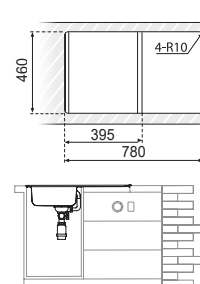

Instalación