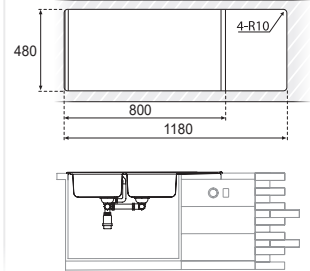

Instalación