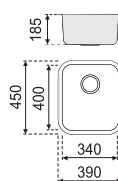

Fregadero. Bajo encimera / Sobre encimera (opcional)

Serie Roma

- Fregadero que ofrece un "Aspecto moderno" resultado de su alta calidad, su funcionalidad y su practicidad.
- Base de acero inoxidable AISI 304, con liso brillante y tacto suave y sedoso.
- Material con excelente textura e impecable homogeneidad.
- Un diseño entre moderno y clásico cuyo estilo es altamente funcional.
- Posibilidad de montaje: bajo encimera o sobre encimera.
- Incluye: válvula canasta 3 1/2" con rebosadero, desagüe tradicional y sifón.

440 x 240 x 20

TABLA DE CORTE

Ref. **F16765**

PVP **29,87 €**

Material Madera

Embalaje 10 Uds.

340 x 400 mm

NOVEDAD

	ACERO INOX.	NEGRO
Ref.	F16701	F16701-PVD
PVP	88,51 €	118,19 €
Acabado	PULIDO	ARENADO
Material	AISI 304	AISI 304
Espesor	0,8 mm	0,8 mm
Embalaje	5 Uds.	5 Uds.

Medidas

Instalación

340 x 400

Bajo encimera

390 x 450

Sobre encimera

400 x 400 mm

	ACERO INOX.	NEGRO
Ref.	F16702	F16702-PVD
PVP	90,51 €	119,98 €
Acabado	PULIDO	ARENADO
Material	AISI 304	AISI 304
Espesor	0,8 mm	0,8 mm
Embalaje	5 Uds.	5 Uds.

400 x 400

Bajo encimera

450 x 450

Sobre encimera

450 x 400 mm

	ACERO INOX.	NEGRO
Ref.	F16703	F16703-PVD
PVP	104,95 €	137,10 €
Acabado	PULIDO	ARENADO
Material	AISI 304	AISI 304
Espesor	0,8 mm	0,8 mm
Embalaje	5 Uds.	5 Uds.

450 x 400

Bajo encimera

500 x 450

Sobre encimera

500 x 400 mm

	ACERO INOX.	NEGRO
Ref.	F16704	F16704-PVD
PVP	111,95 €	143,47 €
Acabado	PULIDO	ARENADO
Material	AISI 304	AISI 304
Espesor	0,8 mm	0,8 mm
Embalaje	5 Uds.	5 Uds.

500 x 400

Bajo encimera

550 x 450

Sobre encimera

TAPÓN INOX (incluido)

NOVEDAD (opcional)

TAPÓN NEGRO **F16771**

PVP **19,15 €**