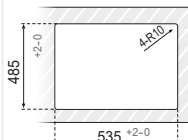

**450 x 400**

Bajo encimera

**550 x 500 mm**

	ACERO INOX.
Ref.	<b>F16757</b>
PVP	<b>222,11 €</b>
Acabado	PULIDO
Material	AISI 304
Espesor	1 mm
Embalaje	5 Uds.

**550 x 500**

Sobre encimera

**500 x 400**

Bajo encimera