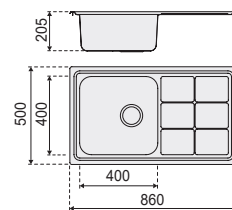

Modelo Madrid

1. "Aspecto moderno" resultado de su alta calidad, su funcionalidad y su practicidad.
   - Base de acero inoxidable AISI 304, con liso brillante y tacto suave y sedoso.
   - Material con excelente textura e impecable homogeneidad.
2. Un diseño entre moderno y clásico cuyo
3. estilo es altamente funcional.
   - Incluye: válvula canasta 3 1/2" con rebosadero, desagüe tradicional y sifón.

440 x 240 x 20

TABLA DE CORTE

Ref. **F16765**

PVP **29,87 €**

Material Madera

Embalaje 10 Uds.

860 x 500 mm

Ref.	ACERO INOX.	
	NEGRO	NOVEDAD
Ref.	F16720	F16720-PVD
PVP	169,30 €	212,38 €
Acabado	PULIDO	ARENADO
Material	AISI 304	AISI 304
Espesor	0,8 mm	0,8 mm
Embalaje	5 Uds.	5 Uds.

Medidas

Instalación

970 x 500 mm

Ref.	F16721
PVP	202,78 €
Acabado	PULIDO
Material	AISI 304
Espesor	0,8 mm
Embalaje	5 Uds.

TAPÓN INOX
(incluido)

NOVEDAD
(opcional)

TAPÓN NEGRO
F16771

PVP
19,15 €