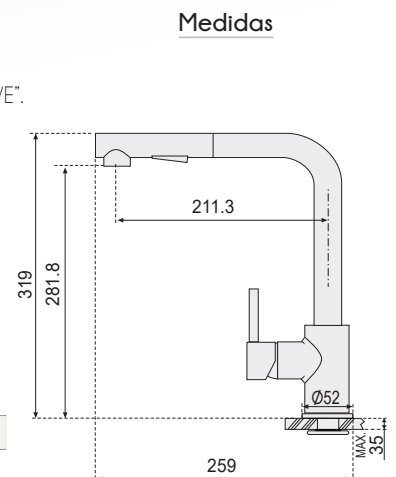

- Monomando fregadero caño alto extraíble.
- Cartucho cerámico 35 mm con sistema "SWEET MOVE".
- Caño giratorio y extensible 75 cm.
- Ducha extraíble 2 funciones con aireador anti-calcáreo.
- Cartucho con ahorro energético
- Conexiones flexibles normalizadas AENOR 360 mm M10 x 3/8".
- Materia prima: LATÓN.
- Altura total instalado: 319 mm

Cromo Ref. **BD.5196061.CH** **187,50 €**
Embalaje 12 Uds.