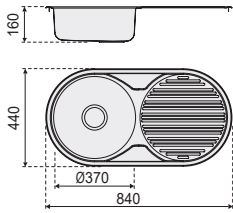

Mod. Londres

- Modelo Redondo, línea circular perfecta.
- Base de acero inoxidable AISI 304, con liso brillante y tacto suave y sedoso.
- Alta resistencia, **diseño clásico de fácil limpieza.**
- Tratamiento de la superficie fino y liso con un **estilo moderno.**
- Incluye: válvula canasta 3 1/2" con rebosadero, desagüe tradicional y sifón.

840 x 440 mm

Ref.	F16747
PVP	90,00 €
Acabado	PULIDO
Material	AISI 304
Espesor	0,6 mm
Embalaje	10 Uds.

Medidas

Instalación