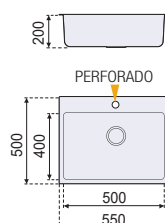

**450 x 400**

Bajo encimera

**550 x 500 mm**

	ACERO INOX.
Ref.	<b>F16757</b>
PVP	<b>222,11 €</b>
Acabado	PULIDO
Material	AISI 304
Espesor	1 mm
Embalaje	5 Uds.

**550 x 500**

Sobre encimera

**500 x 400**

Bajo encimera