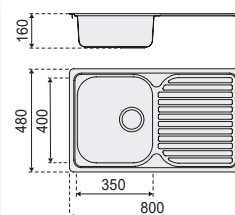

Fregadero. Sobre encimera elevado

Mod. Viena

- Modelo de **una sola pieza**, para cubrir las necesidades del trayecto, el transporte y para proteger la instalación.
- Base de **acero inoxidable AISI 304**, con liso brillante y tacto suave y sedoso.
- **Moderno, competitivo, económico y práctico.**
- Multifunción, buena calidad y alta resistencia.
- Estilo **actual y moderno.**
- Incluye: válvula canasta 3 1/2" con rebosadero, desagüe tradicional y sifón.

440 x 240 x 20

TABLA DE CORTE

Ref. **F16765**

PVP **29,87 €**

Material Madera

Embalaje 10 Uds.

800 x 480 mm

NOVEDAD

	ACERO INOX.	NEGRO
Ref.	F16742	F16742-PVD
PVP	88,10 €	141,72 €
Acabado	PULIDO	ARENADO
Material	AISI 304	AISI 304
Espesor	0,6 mm	0,6 mm
Embalaje	5 Uds.	5 Uds.

Medidas

Instalación

800 x 440 mm

	ACERO INOX.	NEGRO
Ref.	F16743	F16743-PVD
PVP	87,47 €	141,12 €
Acabado	PULIDO	ARENADO
Material	AISI 304	AISI 304
Espesor	0,6 mm	0,6 mm
Embalaje	5 Uds.	5 Uds.

TAPÓN INOX
(incluido)

NOVEDAD
(opcional)

TAPÓN NEGRO

F16771

PVP

19,15 €