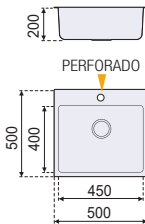

**450 x 500**

Sobre encimera

**400 x 400**

Bajo encimera

**500 x 500 mm**

	ACERO INOX.
Ref.	<b>F16756</b>
PVP	<b>209,24 €</b>
Acabado	PULIDO
Material	AISI 304
Espesor	1 mm
Embalaje	5 Uds.

**500 x 500**

Sobre encimera