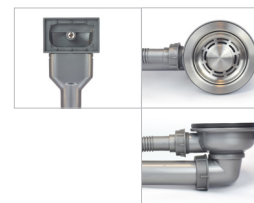

Sifón Salvaespacio

Ref.	F16770
PVP	19,29 €
Embalaje	1 Ud.