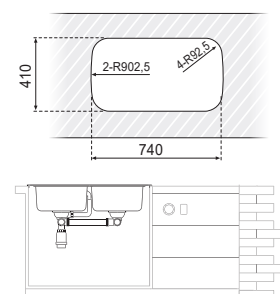

Instalación