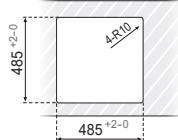

**450 x 500**

Sobre encimera

**400 x 400**

Bajo encimera

**500 x 500 mm**

	ACERO INOX.
Ref.	<b>F16756</b>
PVP	<b>209,24 €</b>
Acabado	PULIDO
Material	AISI 304
Espesor	1 mm
Embalaje	5 Uds.

**500 x 500**

Sobre encimera