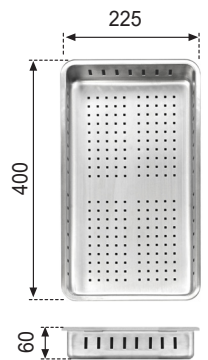

Accesorios Fregaderos

Escurridor

Adaptable al modelo:
Boston (pag.9)

Ref.	F16766
PVP	39,20 €
Material	AISI 304
Embalaje	10 Uds.