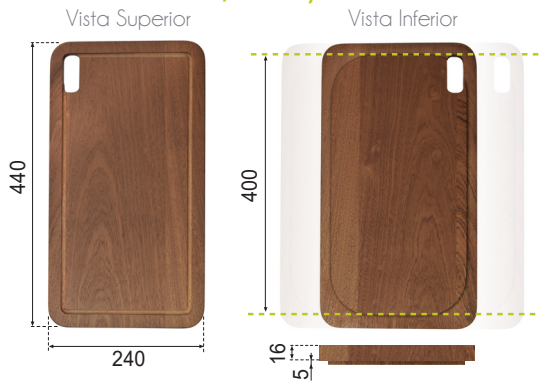

### Medidas

### Tabla de corte - Desplazable

Adaptable a los modelos:  
**Atenas, Berlín, Boston, Dublín, Madrid, New York, Roma y Viena.**

Ref.	<b>F16765</b>
PVP	<b>29,87 €</b>
Material	Madera
Embalaje	10 Uds.

**NOVEDAD**