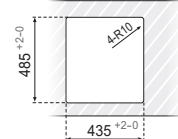

Instalación

450 x 500

Sobre encimera