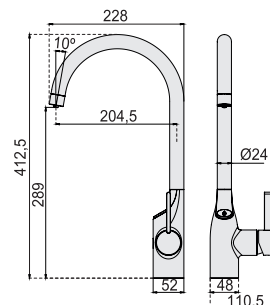

## OSMO-FIVE

Diseñado en Anti-cal Mov. suave Purificador Mont. cerámica

NOVEDAD

- Monomando fregadero purificador caño alto
- Cartucho cerámico 35 mm
- Caño giratorio
- Aireador anti-calcáreo
- Conexiones flexibles 3/8" 360 mm certificadas
- Función purificadora de agua
- Montura cerámica para función purificadora