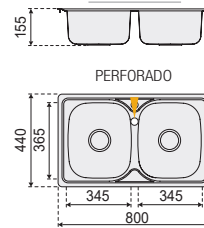

Serie Dublín

- El **diseño doble** es elegante, simple.
- **Base de acero inoxidable AISI 304**, con liso brillante y tacto suave y sedoso.
- Su **gran funcionalidad** y su **precio competitivo** lo hace muy atractivo.
- Diseño de desecho automático, **excelente sistema de desagüe**.
- **Material suave, magnífica textura**.
- Incluye: válvula canasta 3 1/2" con rebosadero, desagüe tradicional y sifón.

440 x 240 x 20
TABLA DE CORTE
Ref. **F16765**
PVP **29,87 €**
Material Madera
Embalaje 10 Uds.

800 x 440 mm

Ref.	ACERO INOX.	NOVEDAD NEGRO
	F16740	F16740-PVD
PVP	112,54 €	167,21 €
Acabado	PULIDO	ARENADO
Material	AISI 304	AISI 304
Espesor	0,6 mm	0,6 mm
Embalaje	5 Uds.	5 Uds.

800 x 480 mm

Ref.	F16741
PVP	117,77 €
Acabado	PULIDO
Material	AISI 304
Espesor	0,6 mm
Embalaje	5 Uds.

Medidas

Instalación

SET TAPÓN INOX
(incluido)

NOVEDAD
(opcional)

SET TAPÓN NEGRO
F16772

PVP
31,88 €