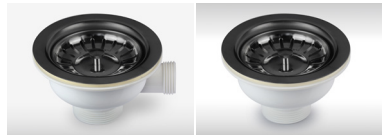

Set Tapones Negro

Fregaderos 2 senos

Ref.	F16772
PVP	31,88 €
Material	Madera
Embalaje	1 Ud.