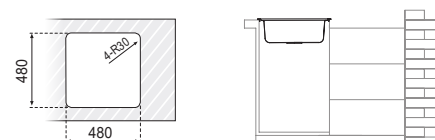

Instalación