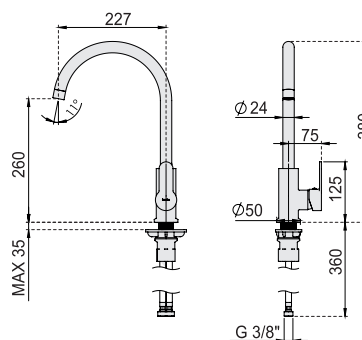

- Monomando fregadero caño alto
- Cartucho cerámico 35 mm
- Caño giratorio
- Aireador anti-calcáreo
- Conexiones flexibles 3/8" 360 mm certificadas

Cromo	Ref.	BD.5195361.CH	82,10 €
Negro	Ref.	BD.5195361.BK	97,97 €
Blanco	Ref.	BD.5195361.WH	97,97 €
Embalaje		12 Uds.