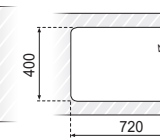

**760 x 500 mm**

	<b>NOVEDAD</b>
	ACERO INOX.
Ref.	<b>F16759</b>
PVP	<b>225,45€</b>
Acabado	PULIDO
Material	AISI 304
Espesor	1 mm
Embalaje	5 Uds.

**760 x 500**

Sobre encimera

**720 x 400**

Bajo encimera