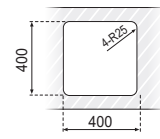

400 x 400

Bajo encimera