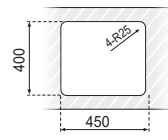

450 x 400

Bajo encimera