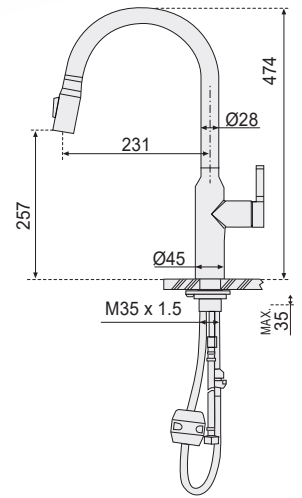

E-NOX

- Diseñado en
- Anti-cal
- Mov. suave
- INOX
- Extraíble
- Fácil montaje
- Fácil montaje
- Extra
- Sin plomo

- Mezclador monomando fregadero INOX extraíble, caño alto.
- Monomando fregadero caño alto extraíble.
- Cartucho cerámico 35 mm con sistema "SWEET MOVE" según norma EN817.
- Cartucho con ahorro energético.
- Caño giratorio y extensible 50 cm.
- Ducha extraíble 2 funciones con aireador anti-calcáreo.
- Conexiones flexibles normalizadas AENOR 360 mm M8 x 100.
- Materia prima: INOX AISI 304.
- Altura total instalado: 474 mm

Medidas

Inox	Ref.	BD.5195371.IX	184,50 €
Embalaje	12 Uds.