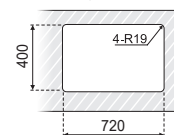

720 x 400

Bajo encimera