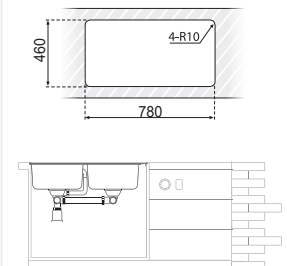

Instalación

SET TAPÓN INOX
(incluido)

NOVEDAD
(opcional)

SET TAPÓN NEGRO
F16772

PVP
31,88 €