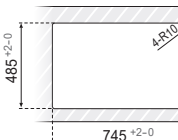

**760 x 500 mm**

	<b>NOVEDAD</b>
	ACERO INOX.
Ref.	<b>F16759</b>
PVP	<b>225,45€</b>
Acabado	PULIDO
Material	AISI 304
Espesor	1 mm
Embalaje	5 Uds.

**760 x 500**

Sobre encimera

**720 x 400**

Bajo encimera