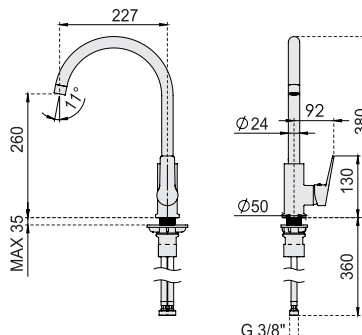

- Monomando fregadero caño alto
- Cartucho cerámico 35 mm
- Caño giratorio
- Aireador anti-calcáreo
- Conexiones flexibles 3/8" 360 mm certificadas

Cromo	Ref.	BD.5195401.CH	82,10 €
Negro	Ref.	BD.5195401.BK	97,95 €
Blanco	Ref.	BD.5195401.WH	97,95 €
Embalaje		12 Uds.