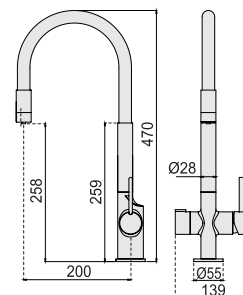

## OSMO-SEVEN

Diseñado en Anti-cal Mov. suave Purificador Mont. cerámica

NOVEDAD

- Monomando fregadero purificador caño alto
- Cartucho cerámico 35 mm
- Caño giratorio
- Aireador anti-calcáreo
- Conexiones flexibles 3/8" 360 mm certificadas
- Función purificadora de agua
- Montura cerámica para función purificadora