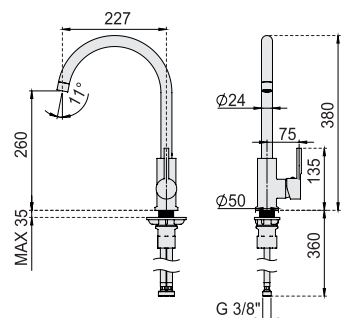

- Monomando fregadero caño
- Cartucho cerámico 35 mm apertura en frío
- Caño giratorio
- Aireador anti-calcáreo
- Conexiones flexibles 3/8" 360 mm certificadas

Cromo	Ref.	BD.5195371.CH	75,50 €
Negro	Ref.	BD.5195371.BK	97,97 €
Blanco	Ref.	BD.5195371.WH	97,97 €
Embalaje		12 Uds.