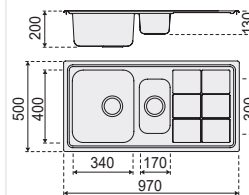

Medidas

Instalación

**970 x 500 mm**

Ref.	<b>F16721</b>
PVP	<b>202,78 €</b>
Acabado	PULIDO
Material	AISI 304
Espesor	0,8 mm
Embalaje	5 Uds.

TAPÓN INOX  
(incluido)

NOVEDAD  
(opcional)

TAPÓN NEGRO  
**F16771**