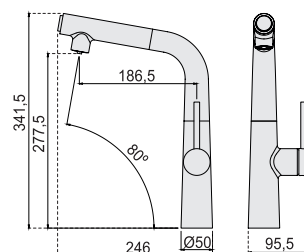

## OSMO-SIX

Diseñado en Anti-cal Mov. suave Purificador Mont. cerámica

NOVEDAD

- Monomando fregadero purificador caño alto
- Cartucho cerámico 35 mm
- Caño giratorio
- Aireador anti-calcáreo
- Conexiones flexibles 3/8" 360 mm certificadas
- Función purificadora de agua
- Montura cerámica para función purificadora