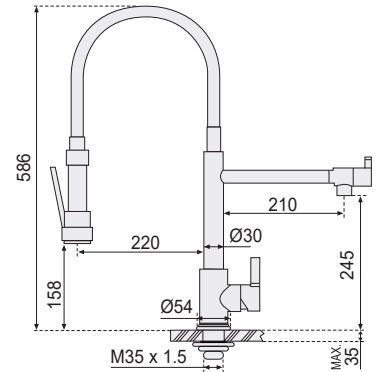

Medidas

Inox	Ref.	BD.5195361.IX	288,50 €
Embalaje		12 Uds.