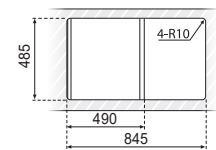

Instalación