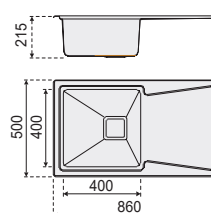

Fregadero. Sobre encimera elevado

Serie Nueva York

- De alta Calidad, Simple y Práctico, representa un estilo de vida actual.
- Base de acero inoxidable AISI 304, con liso brillante y tacto suave y sedoso.
- Diseño elegante, con ángulos y bordes limpios, nítidos.
- Material Pulido y Liso.
- Gran Uniformidad y Suavidad.
- Incluye: válvula canasta 3 1/2" con rebosadero, desagüe tradicional y sifón.

440 x 240 x 20

TABLA DE CORTE

Ref. **F16765**

PVP **29,87 €**

Material Madera

Embalaje 10 Uds.

860 x 500 mm

Ref.	F16730
PVP	263,81 €
Acabado	PULIDO
Material	AISI 304
Espesor	1,2 mm
Embalaje	1 Ud.

Medidas

Instalación

1000 x 500 mm

Ref.	F16731
PVP	336,22 €
Acabado	PULIDO
Material	AISI 304
Espesor	1,2 mm
Embalaje	1 Ud.

1160 x 500 mm

Ref.	F16732
PVP	427,87 €
Acabado	PULIDO
Material	AISI 304
Espesor	1,2 mm
Embalaje	1 Ud.