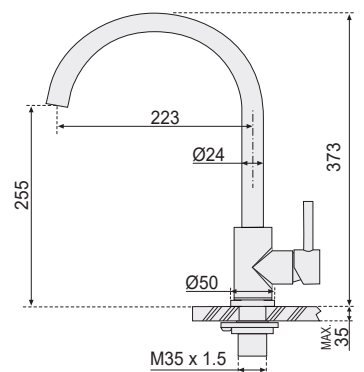

Medidas

Inox	Ref.	BD.5195341.IX	82,17 €
Embalaje		12 Uds.