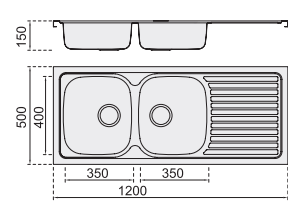

Modelo Praga

- Sus características son Competitivas, Modernas y Prácticas.
- Base de acero inoxidable AISI 304, con liso brillante y tacto suave y sedoso.
- Suave y Brillante sobre la encimera, estilo único y racional.
- Multifunción, de buena calidad.
- Material liso de Alta Firmeza.
- Estilo económico de una pieza.
- Incluye: válvula canasta 3 1/2" con rebosadero, desagüe tradicional y sifón.

440 x 240 x 20
TABLA DE CORTE
Ref. **F16765**
PVP **29,87 €**
Material Madera
Embalaje 10 Uds.

1200 x 500 mm

Ref.	F16753
PVP	126,08 €
Acabado	PULIDO
Material	AISI 304
Espesor	0,6 mm
Embalaje	5 Uds.

Medidas

Instalación

Accesorios Fregaderos

Escurridor

Adaptable al modelo:
Boston (pag.9)

Ref.	F16766
PVP	39,20 €
Material	AISI 304
Embalaje	10 Uds.

Tabla de corte - Desplazable

Adaptable a los modelos:
Atenas, Berlín, Boston, Dublín, Madrid, New York, Roma y Viena.

Ref.	F16765
PVP	29,87 €
Material	Madera
Embalaje	10 Uds.

NOVEDAD

Tapón Negro

Fregaderos 1 seno

Ref.	F16771
PVP	19,15 €
Material	Madera
Embalaje	1 Ud.

Set Tapones Negro

Fregaderos 2 senos

Ref.	F16772
PVP	31,88 €
Material	Madera
Embalaje	1 Ud.