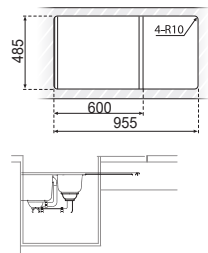

Medidas

Instalación

**970 x 500 mm**

Ref.	<b>F16721</b>
PVP	<b>202,78 €</b>
Acabado	PULIDO
Material	AISI 304
Espesor	0,8 mm
Embalaje	5 Uds.

TAPÓN INOX  
(incluido)

NOVEDAD  
(opcional)

TAPÓN NEGRO  
**F16771**