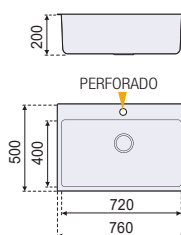

NOVEDAD
	ACERO INOX.
Ref.	F16759
PVP	225,45€
Acabado	PULIDO
Material	AISI 304
Espesor	1 mm
Embalaje	5 Uds.