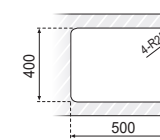

**450 x 400**

Bajo encimera

**550 x 500 mm**

	ACERO INOX.
Ref.	<b>F16757</b>
PVP	<b>222,11 €</b>
Acabado	PULIDO
Material	AISI 304
Espesor	1 mm
Embalaje	5 Uds.

**550 x 500**

Sobre encimera

**500 x 400**

Bajo encimera