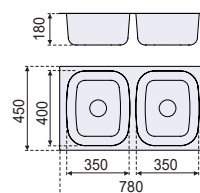

**440 x 240 x 20**

**TABLA DE CORTE**

Ref. **F16765**

PVP **29,87 €**

Material **Madera**

Embalaje **10 Uds.**

**740 x 410 mm**

Ref.	<b>F16758</b>
PVP	<b>168,67 €</b>
Acabado	PULIDO
Material	AISI 304
Espesor	0,6 mm
Embalaje	5 Uds.

### Medidas