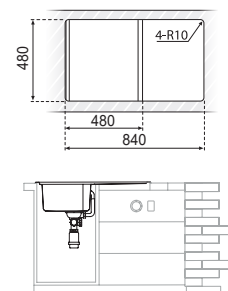

Instalación