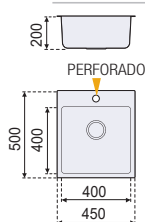

Ref. **F16765**

PVP **29,87 €**

Material Madera

Embalaje 10 Uds.

**450 x 500 mm**

	ACERO INOX.
Ref.	<b>F16755</b>
PVP	<b>183,44 €</b>
Acabado	PULIDO
Material	AISI 304
Espesor	1 mm
Embalaje	5 Uds.

Medidas

Instalación