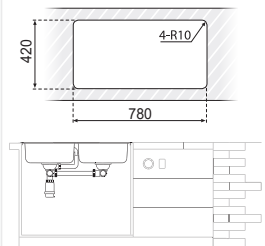

Instalación

SET TAPÓN INOX
(incluido)

NOVEDAD
(opcional)

SET TAPÓN NEGRO
F16772

PVP
31,88 €