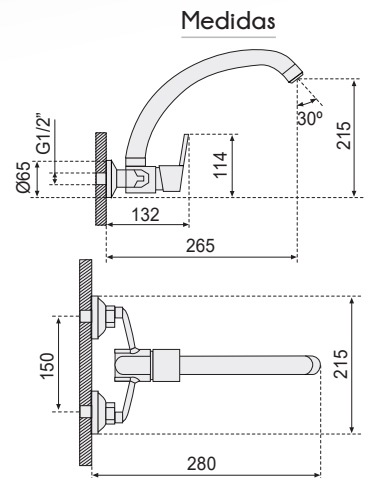

- Monomando fregadero pared.
- Cartucho de discos cerámicos 40 mm con sistema "SWEET MOVE".
- Caño alto giratorio.
- Cartucho con ahorro energético.
- Aireador anti-calcáreo.
- Materia prima: LATÓN EN 753.
- Altura total instalado: 272 x 280 mm

Cromo Ref. **BD.5194N111.CH** **73,83 €**
Embalaje 12 Uds.