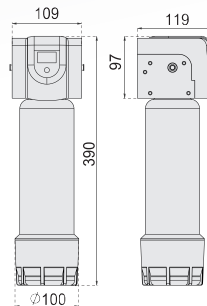

Ref.	BD.AQUAPURE.PL	470,26 €
Embalaje	-