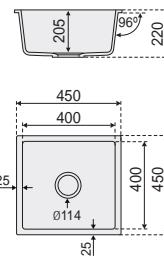

Serie VENUS

450 x 450 x 220 mm

REF.	Color	Modelo	PVP
REF. Negro	F16901-BK	258,84€	
REF. Gris	F16901-G	258,84€	
REF. Blanco	F16901-W	258,84€	

MATERIAL CUARZO Y RESINA
ESPESOR 10 MM
EMBALAJE UNITARIO

Medidas

Instalación

550 x 450 x 210 mm

REF.	Color	Modelo	PVP
REF. Negro	F16902-BK	261,72€	
REF. Gris	F16902-G	261,72€	
REF. Blanco	F16902-W	261,72€	

MATERIAL CUARZO Y RESINA
ESPESOR 10 MM
EMBALAJE UNITARIO

530 x 430 mm Sobre encimera
500 x 400 mm Bajo encimera

600 x 460 x 235 mm

REF.	Color	Modelo	PVP
REF. Negro	F16903-BK	274,69€	
REF. Gris	F16903-G	274,69€	
REF. Blanco	F16903-W	274,69€	

MATERIAL CUARZO Y RESINA
ESPESOR 10 MM
EMBALAJE UNITARIO

580 x 440 mm Sobre encimera
540 x 400 mm Bajo encimera

750 x 450 x 215 mm

REF.	Color	Modelo	PVP
REF. Negro	F16904-BK	309,26€	
REF. Gris	F16904-G	309,26€	
REF. Blanco	F16904-W	309,26€	

MATERIAL CUARZO Y RESINA
ESPESOR 10 MM
EMBALAJE UNITARIO

730 x 430 mm Sobre encimera
700 x 400 mm Bajo encimera