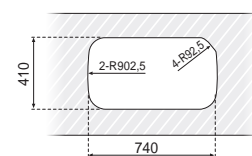

Instalación