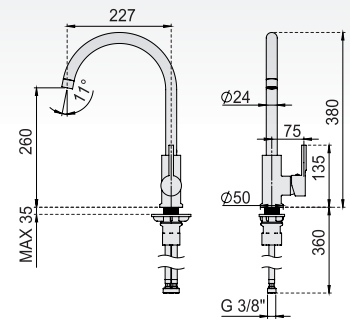

Diseñado en

Anti-cal

Mov. suave

VENECIA

- Monomando fregadero caño
- Cartucho cerámico 35 mm apertura en frío
- Caño giratorio
- Aireador anti-calcáreo
- Conexiones flexibles 3/8" 360 mm certificadas

Cromo	Ref.	BD.5195371.CH	82,10 €
Negro	Ref.	BD.5195371.BK	97,97 €
Blanco	Ref.	BD.5195371.WH	97,97 €
Embalaje		12 Uds.	