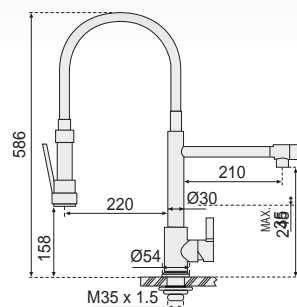

Inox	Ref.	BD.5195361.IX	298,67 €
Embalaje		12 Uds.