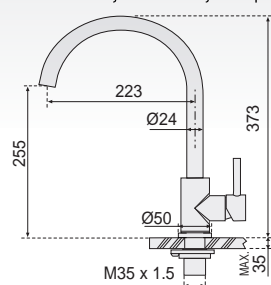

Inox	Ref.	BD.5195341.IX	82,17 €
Embalaje		12 Uds.