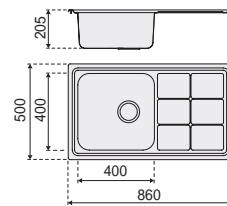

Modelo Madrid

Fregadero. Sobre encimera elevado

FREGADEROS

- “Aspecto moderno” resultado de su alta calidad, su funcionalidad y su practicidad.
- Base de acero inoxidable AISI 304, con liso brillante y tacto suave y sedoso.
- Material con excelente textura e impecable homogeneidad.
- Un diseño entre moderno y clásico cuyo estilo es altamente funcional.
- Incluye: válvula canasta 3 1/2” con rebosadero, desagüe tradicional y sifón.

440 x 240 x 20

TABLA DE CORTE

Ref. **F16765**

PVP **29,87 €**

Material Madera

Embalaje 10 Uds.

860 x 500 mm

	ACERO INOX.	NEGRO
Ref.	F16720	F16720-PVD
PVP	169,30 €	212,38 €
Acabado	PULIDO	ARENADO
Material	AISI 304	AISI 304
Espesor	0,8 mm	0,8 mm
Embalaje	5 Uds.	5 Uds.

Medidas

Instalación

970 x 500 mm

	ACERO INOX.
Ref.	F16721
PVP	202,78 €
Acabado	PULIDO
Material	AISI 304
Espesor	0,8 mm
Embalaje	5 Uds.

Tapón INOX INCLUIDO / Tapón NEGRO OPCIONAL

TAPÓN NEGRO
F16771

PVP
19,15 €