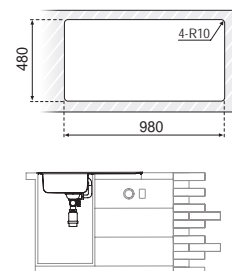

ACERO INOX.	NEGRO
Ref.	ET-10050B	ET-10050B-PVD-BK
PVP	146,47 €	212,64 €
Acabado	PULIDO	ARENADO
Material	AISI 304	AISI 304
Espesor	0.7 mm	0.7 mm
Embalaje	5 Uds.	5 Uds.