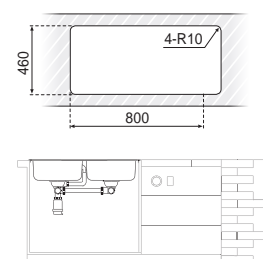

Instalación