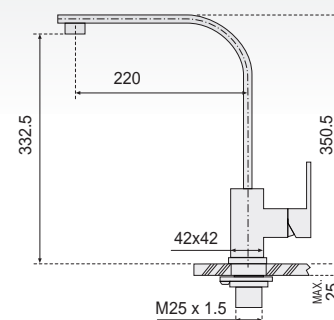

Inox Ref. **BD.5195331.IX** **158,67 €**

Embalaje 12 Uds.