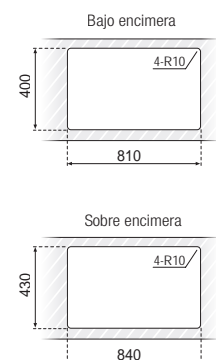

FREGADEROS TOP

860 x 450 x 200 mm

	ACERO INOX.	NEGRO
Ref.	ET-8645	ET-8645-PVD-BK
PVP	312,43 €	383,79 €
Acabado	PULIDO	ARENADO
Material	AISI 304	AISI 304
Espesor	2.5 + 1.2 mm	2.5 + 1.2 mm
Embalaje	5 Uds.	5 Uds.

Medidas

Instalación

Fregadero OMEGA - Bajo encimera / Sobre encimera (opcional)

450 x 450 x 200 mm

	ACERO INOX.	NEGRO
Ref.	ET-4545	ET-4545-PVD-BK
PVP	156,07 €	202,27 €
Acabado	PULIDO	ARENADO
Material	AISI 304	AISI 304
Espesor	2.5 + 1.0 mm	2.5 + 1.0 mm
Embalaje	5 Uds.	5 Uds.