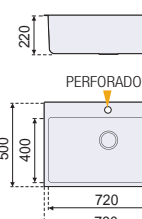

Tapón INOX INCLUIDO / Tapón NEGRO INCLUIDO