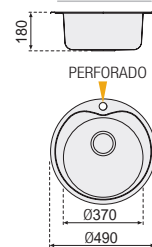

ACERO INOX.	NEGRO
Ref.	F16750	F16750-PVD
PVP	62,44 €	90,88 €
Acabado	PULIDO	ARENADO
Material	AISI 304	AISI 304
Espesor	0,6 mm	0,6 mm
Embalaje	10 Uds.	10 Uds.

Medidas