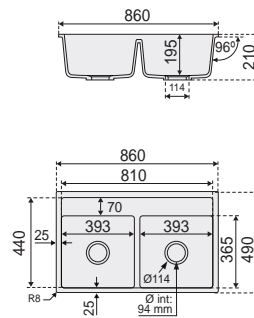

Modelo ARES

Pag. 12

ET-8050B
795 x 485 x 230

Serie. HÉRCULES

Pag. 13

ET-8248
820 x 480 x 220

ET-8248-PVD-BK
820 x 480 x 220

ACCESORIOS

MATERIAL CUARZO Y RESINA
 ESPESOR 10 MM
 EMBALAJE UNITARIO

730 x 430 mm Sobre encimera
 700 x 400 mm Bajo encimera

Mod. MARTE

860 x 490 x 210 mm

Medidas

Instalación

840 x 470 mm
Sobre encimera

810 x 440 mm
Bajo encimera