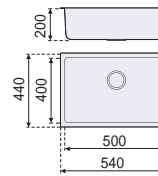

Serie Berlín

Fregadero. Bajo encimera / Sobre encimera (opcional)

- De alta Calidad, Simple y Práctico, representa un estilo de vida actual.
- Base de acero inoxidable AISI 304, con liso brillante y tacto suave y sedoso.
- Diseño elegante, con ángulos y bordes limpios, nitidos.
- Material Pulido y Liso.
- Gran Uniformidad y Suavidad.
- Posibilidad de montaje: **bajo encimera o sobre encimera.**
- Incluye: válvula canasta 3 1/2" con rebosadero, desagüe tradicional y sifón.

440 x 240 x 20

TABLA DE CORTE

Ref. **F16765**

PVP **29,87 €**

Material Madera

Embalaje 10 Uds.

440 x 440 mm

	ACERO INOX.	NEGRO
Ref.	F16711	F16711-PVD
PVP	111,36 €	138,42 €
Acabado	PULIDO	ARENADO
Material	AISI 304	AISI 304
Espesor	0,8 mm	0,8 mm
Embalaje	5 Uds.	5 Uds.

Medidas

Instalación

Bajo encimera

Sobre encimera

490 x 440 mm

	ACERO INOX.	NEGRO
Ref.	F16712	F16712-PVD
PVP	122,30 €	145,18 €
Acabado	PULIDO	ARENADO
Material	AISI 304	AISI 304
Espesor	0,8 mm	0,8 mm
Embalaje	5 Uds.	5 Uds.

Bajo encimera

Sobre encimera

540 x 440 mm

	ACERO INOX.	NEGRO
Ref.	F16713	F16713-PVD
PVP	128,95 €	158,16 €
Acabado	PULIDO	ARENADO
Material	AISI 304	AISI 304
Espesor	0,8 mm	0,8 mm
Embalaje	5 Uds.	5 Uds.

Bajo encimera

Sobre encimera

760 x 440 mm

	ACERO INOX.
Ref.	F16714
PVP	197,79 €
Acabado	PULIDO
Material	AISI 304
Espesor	0,8 mm
Embalaje	5 Uds.

Bajo encimera

Sobre encimera

Tapón INOX INCLUIDO / Tapón NEGRO OPCIONAL

TAPÓN NEGRO
F16771

PVP
19,15 €