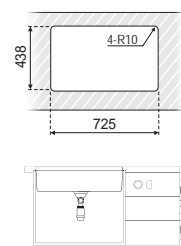

Instalación