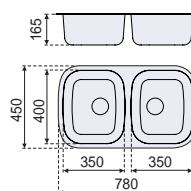

Ref	F16758
PVP	168,67 €
Acabado	PULIDO
Material	AISI 304
Espesor	0,6 mm
Embalaje	5 Uds.

Medidas