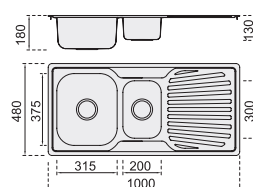

- **Diseño Simple, Elegante, Perfecto y Práctico.**
- **Base de acero inoxidable AISI 304, con liso brillante y tacto suave y sedoso.**
- **Suave y Brillante** sobre la encimera, estilo único.
- **Alta calidad**, multifunción.
- **Material liso de Alta Firmeza.**
- **Fácil limpieza.**
- **Incluye:** válvula canasta 3 1/2" con rebosadero, desagüe tradicional y sifón.

1000 x 480 mm

Ref.	F16754
PVP	168,11 €
Acabado	PULIDO
Material	AISI 304
Espesor	0,8 mm.
Embalaje	5 Uds.

Medidas

Instalación