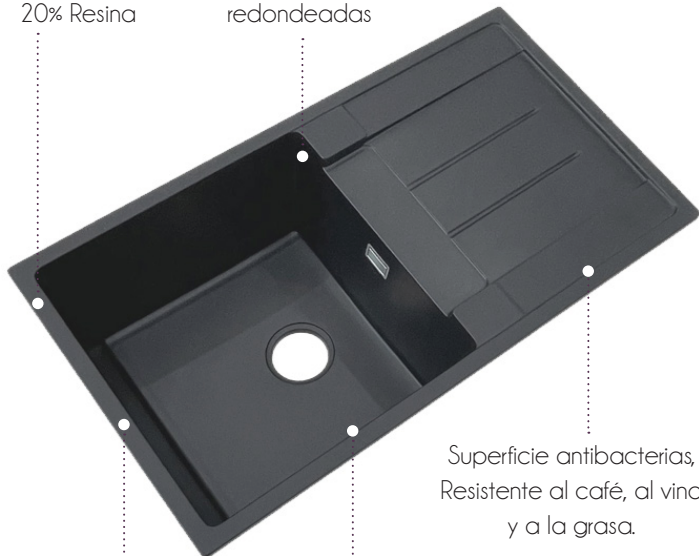

FREGADEROS GRANITE

80% Cuarzo
20% Resina

Fácil limpieza por sus esquinas suavemente redondeadas