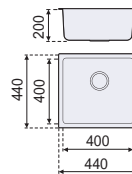

Serie Berlín

Fregadero. Bajo encimera / Sobre encimera (opcional)

- De alta Calidad, Simple y Práctico, representa un estilo de vida actual.
- Base de acero inoxidable AISI 304, con liso brillante y tacto suave y sedoso.
- Diseño elegante, con ángulos y bordes limpios, nitidos.
- Material Pulido y Liso.
- Gran Uniformidad y Suavidad.
- Posibilidad de montaje: **bajo encimera o sobre encimera.**
- Incluye: válvula canasta 3 1/2" con rebosadero, desagüe tradicional y sifón.

440 x 240 x 20

TABLA DE CORTE

Ref. **F16765**

PVP **29,87 €**

Material Madera

Embalaje 10 Uds.

440 x 440 mm

	ACERO INOX.	NEGRO
Ref.	F16711	F16711-PVD
PVP	111,36 €	138,42 €
Acabado	PULIDO	ARENADO
Material	AISI 304	AISI 304
Espesor	0,8 mm	0,8 mm
Embalaje	5 Uds.	5 Uds.

Medidas

Instalación

Bajo encimera

Sobre encimera

490 x 440 mm

	ACERO INOX.	NEGRO
Ref.	F16712	F16712-PVD
PVP	122,30 €	145,18 €
Acabado	PULIDO	ARENADO
Material	AISI 304	AISI 304
Espesor	0,8 mm	0,8 mm
Embalaje	5 Uds.	5 Uds.

Bajo encimera

Sobre encimera

540 x 440 mm

	ACERO INOX.	NEGRO
Ref.	F16713	F16713-PVD
PVP	128,95 €	158,16 €
Acabado	PULIDO	ARENADO
Material	AISI 304	AISI 304
Espesor	0,8 mm	0,8 mm
Embalaje	5 Uds.	5 Uds.

Bajo encimera

Sobre encimera

760 x 440 mm

	ACERO INOX.
Ref.	F16714
PVP	197,79 €
Acabado	PULIDO
Material	AISI 304
Espesor	0,8 mm
Embalaje	5 Uds.

Bajo encimera

Sobre encimera

Tapón INOX INCLUIDO / Tapón NEGRO OPCIONAL

TAPÓN NEGRO
F16771

PVP
19,15 €