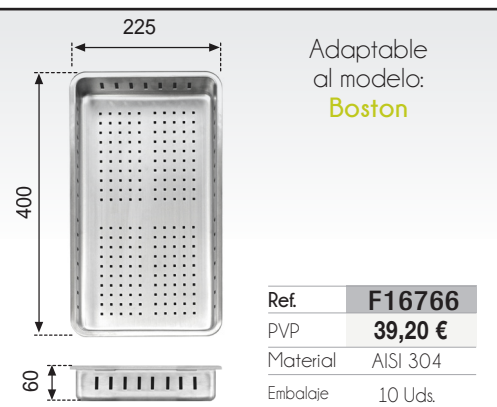

Escurridor

Ref.	F16766
PVP	39,20 €
Material	AISI 304
Embalaje	10 Uds.