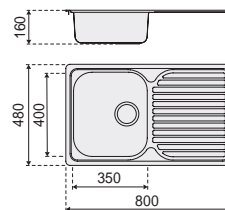

Mod. Viena

Fregadero. Sobre encimera elevado

- Modelo de **una sola pieza**, para cubrir las necesidades del trayecto, el transporte y para proteger la instalación.
- **Base de acero inoxidable AISI 304**, con liso brillante y tacto suave y sedoso.
- **Moderno, competitivo, económico y práctico.**
- Multifunción, buena calidad y alta resistencia.
- Estilo **actual y moderno.**
- Incluye: válvula canasta 3 1/2" con rebosadero, desagüe tradicional y sifón.

440 x 240 x 20

TABLA DE CORTE

Ref. **F16765**

PVP **29,87 €**

Material Madera

Embalaje 10 Uds.

FREGADEROS

800 x 480 mm

	ACERO INOX.	NEGRO
Ref.	F16742	F16742-PVD
PVP	88,10 €	141,72 €
Acabado	PULIDO	ARENADO
Material	AISI 304	AISI 304
Espesor	0,6 mm	0,6 mm
Embalaje	5 Uds.	5 Uds.

Medidas

Instalación

800 x 440 mm

	ACERO INOX.	NEGRO
Ref.	F16743	F16743-PVD
PVP	87,47 €	141,12 €
Acabado	PULIDO	ARENADO
Material	AISI 304	AISI 304
Espesor	0,6 mm	0,6 mm
Embalaje	5 Uds.	5 Uds.

Tapón INOX INCLUIDO / Tapón NEGRO OPCIONAL

TAPÓN NEGRO

PVP

F16771

19,15 €