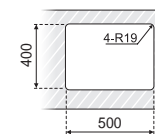

Bajo encimera