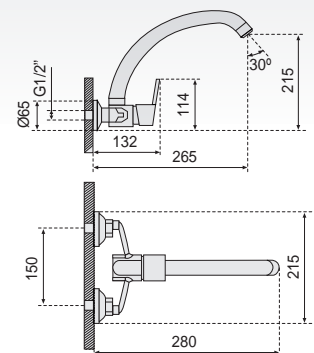

VENECIA

- Monomando fregadero caño
- Cartucho cerámico 35 mm apertura en frío
- Caño giratorio
- Aireador anti-calcáreo
- Conexiones flexibles 3/8" 360 mm certificadas

Cromo	Ref.	BD.5195371.CH	82,10 €
Negro	Ref.	BD.5195371.BK	97,97 €
Blanco	Ref.	BD.5195371.WH	97,97 €
Embalaje		12 Uds.	

NEW ALTUB

- Monomando fregadero pared.
- Cartucho de discos cerámicos 40 mm. con sistema "SWEET MOVE".
  Caño alto giratorio.
- Cartucho con ahorro energético.
- Aireador anti-calcáreo.
- Materia prima: LATÓN EN 753.
- Altura total instalado: 272 x 280 mm.

Cromo	Ref.	BD.5194N111.CH	82,07 €
Embalaje		12 Uds.	

NEW FORMA

- Monomando fregadero.
- Cartucho de discos cerámicos 40 mm. con sistema "SWEET MOVE".
  Caño alto giratorio.
- Cartucho con ahorro energético.
- Conexiones flexibles certificadas 3/8" x 360 mm. de longitud AENOR.
- Aireador anti-calcáreo.
- Materia prima: LATÓN.
- Altura total instalado: 270 mm.

Cromo	Ref.	BD.5195N141.CH	79,20 €
Embalaje		10 Uds.	

TORNADO

- Monomando fregadero caño alto extraíble.
- Cartucho cerámico 35 mm con sistema "SWEET MOVE".
- Caño giratorio y extensible 75 cm.
- Ducha extraíble 2 funciones con aireador anti-calcáreo.
- Cartucho con ahorro energético
- Conexiones flexibles normalizadas
- AENOR 360 mm. M10 x 3/8". Materia prima: LATÓN.
- Altura total instalado: 319 mm.

Cromo	Ref.	BD.5196061.CH	212,85 €
Embalaje		12 Uds.