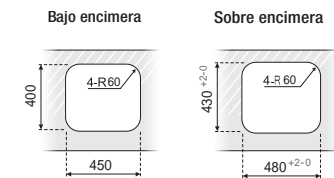

Medidas

Instalación

450 x 450 mm

	ACERO INOX.	NEGRO
Ref.	F16702	F16702-PVD
PVP	90,51 €	119,98 €
Acabado	PULIDO	ARENADO
Material	AISI 304	AISI 304
Espesor	0,8 mm	0,8 mm
Embalaje	5 Uds.	5 Uds.

500 x 450 mm

	ACERO INOX.	NEGRO
Ref.	F16703	F16703-PVD
PVP	104,95 €	137,10 €
Acabado	PULIDO	ARENADO
Material	AISI 304	AISI 304
Espesor	0,8 mm	0,8 mm
Embalaje	5 Uds.	5 Uds.