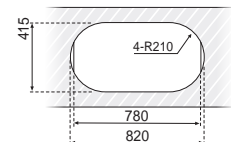

Instalación