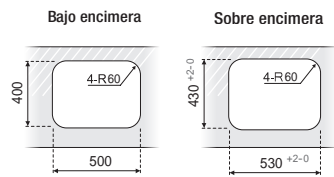

Tapón INOX INCLUIDO / Tapón NEGRO OPCIONAL

	TAPÓN NEGRO	PVP
	F16771	19,15 €