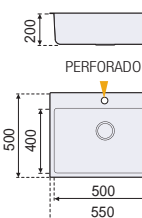

Instalación

500 x 500 mm

	ACERO INOX.	NEGRO
Ref.	F16756	F16756-PVD
PVP	209,24 €	278,99 €
Acabado	PULIDO	ARENADO
Material	AISI 304	
Espesor	1 mm	0,8 mm
Embalaje	5 Uds.	5 Uds.

550 x 500 mm

	ACERO INOX.	NEGRO
Ref.	F16757	F16757-PVD
PVP	222,11 €	296,15 €
Acabado	PULIDO	ARENADO
Material	AISI 304	
Espesor	1 mm	0,8 mm
Embalaje	5 Uds.	5 Uds.