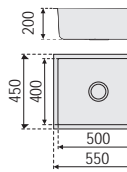

ACERO INOX.	NEGRO
Ref.	ET-5545	ET-5545-PVD-BK
PVP	165,68 €	212,64 €
Acabado	PULIDO	ARENADO
Material	AISI 304	AISI 304
Espesor	2.5 + 1.0 mm	2.5 + 1.0 mm
Embalaje	5 Uds.	5 Uds.