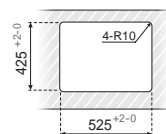

Sobre encimera