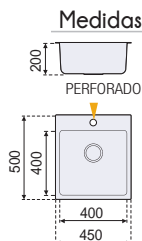

Ref. **F16765**

PVP **29,87 €**

Material Madera

Embalaje 10 Uds.

450 x 500 mm

	ACERO INOX.	NEGRO
Ref.	F16755	F16755-PVD
PVP	183,44 €	244,59 €
Acabado	PULIDO	ARENADO
Material	AISI 304	
Espesor	1 mm	0,8 mm
Embalaje	5 Uds.	5 Uds.