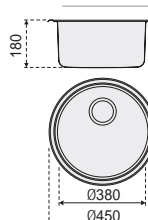

Ref.	F16752
PVP	57,22 €
Acabado	PULIDO
Material	AISI 304
Espesor	0,6 mm
Embalaje	10 Uds.

Medidas