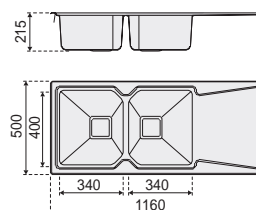

1160 x 500 mm

ACERO INOX.

Ref. **F16732**

PVP **427,87 €**

Acabado **PULIDO**

Material **AISI 304**

Espesor **1,2 mm**

Embalaje **1 Ud.**