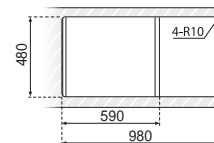

ACERO INOX.

Ref. **F16731**

PVP **336,22 €**

Acabado **PULIDO**

Material **AISI 304**

Espesor **1,2 mm**

Embalaje **1 Ud.**