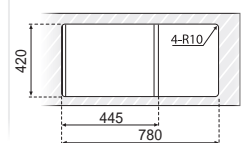

	ACERO INOX.	NEGRO
Ref.	F16742	F16742-PVD
PVP	88,10 €	141,72 €
Acabado	PULIDO	ARENADO
Material	AISI 304	AISI 304
Espesor	0,6 mm	0,6 mm
Embalaje	5 Uds.	5 Uds.

Medidas

Instalación

800 x 440 mm

	ACERO INOX.	NEGRO
Ref.	F16743	F16743-PVD
PVP	87,47 €	141,12 €
Acabado	PULIDO	ARENADO
Material	AISI 304	AISI 304
Espesor	0,6 mm	0,6 mm
Embalaje	5 Uds.	5 Uds.