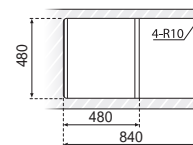

Instalación