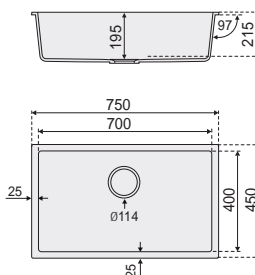

ET-8645-PVD-BK
860 x 450 x 200

Serie OMEGA

Pag. 6

ET-4545
450 x 450 x 200

ET-5045-PVD-BK
500 x 450 x 200

ET-5545
550 x 450 x 200

ET-7545-PVD-BK
750 x 450 x 200

SOBRE ENCIMERA

ET-8050H-PVD-BK
800 x 500 x 220

SOBRE ENCIMERA ELEVADO

Serie. POSEIDÓN

Pag. 11

ET-8050A
800 x 500 x 200

ET-8050A-PVD-BK
800 x 500 x 200

ET-10050B
1000 x 500 x 200

ET-10050B-PVD-B
1000 x 500 x 200

Modelo ARES

Pag. 12

ET-8050B
795 x 485 x 230

Serie. HÉRCULES

Pag. 13

ET-8248
820 x 480 x 220

ET-8248-PVD-BK
820 x 480 x 220

ACCESORIOS

MATERIAL CUARZO Y RESINA
 ESPESOR 10 MM
 EMBALAJE UNITARIO

730 x 430 mm Sobre encimera
 700 x 400 mm Bajo encimera

Mod. MARTE

860 x 490 x 210 mm

Medidas

Instalación

840 x 470 mm
Sobre encimera

810 x 440 mm
Bajo encimera