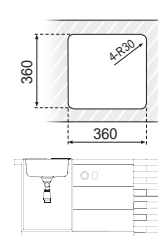

380 x 380 mm

	ACERO INOX.	NEGRO
Ref.	F16744	F16744-PVD
PVP	53,41 €	78,70 €
Acabado	PULIDO	ARENADO
Material	AISI 304	AISI 304
Espesor	0,6 mm	0,6 mm
Embalaje	10 Uds.	10 Uds.

Medidas

Instalación

Tapón INOX INCLUIDO / Tapón NEGRO OPCIONAL