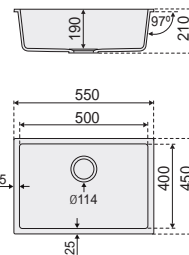

REF.	Color	Modelo	PVP
REF. Negro	F16902-BK	261,72€	
REF. Gris	F16902-G	261,72€	
REF. Blanco	F16902-W	261,72€	

MATERIAL CUARZO Y RESINA
ESPESOR 10 MM
EMBALAJE UNITARIO