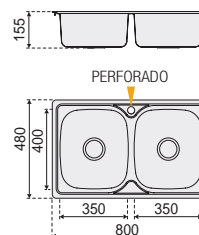

440 x 240 x 20

TABLA DE CORTE

Ref. **F16765**

PVP **29,87 €**

Material Madera

Embalaje 10 Uds.

800 x 440 mm

	ACERO INOX.	NEGRO
Ref.	F16740	F16740-PVD
PVP	112,54 €	167,21 €
Acabado	PULIDO	ARENADO
Material	AISI 304	AISI 304
Espesor	0,6 mm	0,6 mm
Embalaje	5 Uds.	5 Uds.

Medidas

Instalación

800 x 480 mm

	ACERO INOX.
Ref.	F16741
PVP	117,77 €
Acabado	PULIDO
Material	AISI 304
Espesor	0,6 mm
Embalaje	5 Uds.

Tapón INOX INCLUIDO / Tapón NEGRO OPCIONAL

SET TAPÓN NEGRO

PVP

F16772