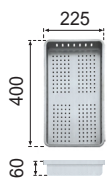

398 x 230 x 55

ESCURRIDOR

Ref. **F16766**

PVP **39,20 €**

Material AISI 304

Embalaje 10 Uds.