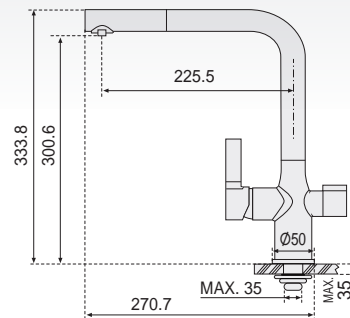

- Mezclador monomando fregadero INOX, caño alto.
- Cartucho cerámico 35 mm. con sistema "SWEET MOVE".
- Caño giratorio.
- Aireador anti-calcáreo. Cartucho con ahorro energético.
- Conexiones flexibles normalizadas AENOR 360 mm. M10 x 3/8".
- Materia prima: LATÓN EN753. Altura total instalado: 333,8 mm.