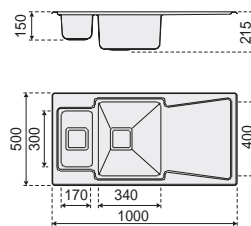

ACERO INOX.

Ref. **F16731**

PVP **336,22 €**

Acabado **PULIDO**

Material **AISI 304**

Espesor **1,2 mm**

Embalaje **1 Ud.**