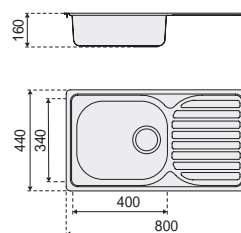

440 x 240 x 20

TABLA DE CORTE

Ref. **F16765**

PVP **29,87 €**

Material Madera

Embalaje 10 Uds.

FREGADEROS

800 x 480 mm

	ACERO INOX.	NEGRO
Ref.	F16742	F16742-PVD
PVP	88,10 €	141,72 €
Acabado	PULIDO	ARENADO
Material	AISI 304	AISI 304
Espesor	0,6 mm	0,6 mm
Embalaje	5 Uds.	5 Uds.

Medidas

Instalación

800 x 440 mm

	ACERO INOX.	NEGRO
Ref.	F16743	F16743-PVD
PVP	87,47 €	141,12 €
Acabado	PULIDO	ARENADO
Material	AISI 304	AISI 304
Espesor	0,6 mm	0,6 mm
Embalaje	5 Uds.	5 Uds.