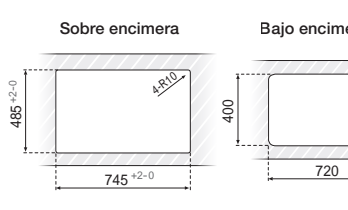

Tapón INOX INCLUIDO / Tapón NEGRO INCLUIDO