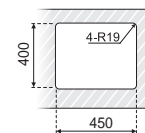

Bajo encimera