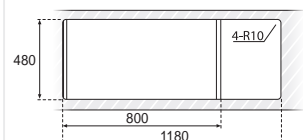

Instalación