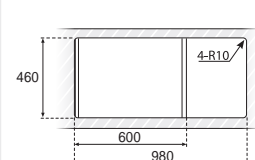

Instalación