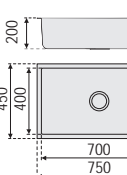

ACERO INOX.	NEGRO
Ref.	ET-7545	ET-7545-PVD-BK
PVP	194,49 €	248,95 €
Acabado	PULIDO	ARENADO
Material	AISI 304	AISI 304
Espesor	2.5 + 1.0 mm	2.5 + 1.0 mm
Embalaje	5 Uds.	5 Uds.