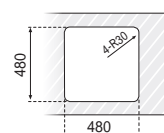

500 x 500 mm

	ACERO INOX.
Ref.	F16745
PVP	65,29 €
Acabado	PULIDO
Material	AISI 304
Espesor	0,6 mm
Embalaje	10 units

Medidas

Instalación

Mod. Estambul

Fregadero. Sobre encimera elevado

- Nuevo diseño de una pieza, con líneas finas, excelente procesamiento de esquinas y detalles delicados.
- Base de acero inoxidable AISI 304, con liso brillante y tacto suave y sedoso.
- Alta Resistencia.
- Incluye: válvula canasta 3 1/2" con rebosadero, desagüe tradicional y sifón.