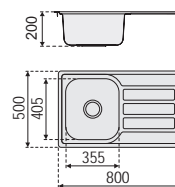

Fregadero POSEIDÓN - Sobre encimera elevado

800 x 500 x 200 mm

	ACERO INOX.	NEGRO
Ref.	ET-8050A	ET-8050A-PVD-BK
PVP	125,72 €	181,52 €
Acabado	PULIDO	ARENADO
Material	AISI 304	AISI 304
Espesor	0.7 mm	0.7 mm
Embalaje	5 Uds.	5 Uds.

Medidas

Instalación

1000 x 500 x 200 mm

	ACERO INOX.	NEGRO
Ref.	ET-10050B	ET-10050B-PVD-BK
PVP	146,47 €	212,64 €
Acabado	PULIDO	ARENADO
Material	AISI 304	AISI 304
Espesor	0.7 mm	0.7 mm
Embalaje	5 Uds.	5 Uds.