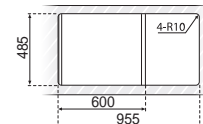

Tapón INOX INCLUIDO / Tapón NEGRO OPCIONAL

TAPÓN NEGRO
F16771

PVP
19,15 €