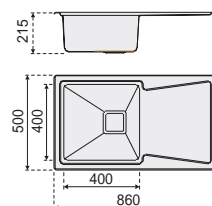

ACERO INOX.

Ref. **F16730**

PVP **263,81 €**

Acabado **PULIDO**

Material **AISI 304**

Espesor **1,2 mm**

Embalaje **1 Ud.**

Medidas