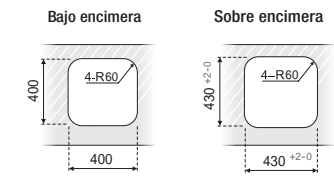

Medidas

Instalación

450 x 450 mm

	ACERO INOX.	NEGRO
Ref.	F16702	F16702-PVD
PVP	90,51 €	119,98 €
Acabado	PULIDO	ARENADO
Material	AISI 304	AISI 304
Espesor	0,8 mm	0,8 mm
Embalaje	5 Uds.	5 Uds.

500 x 450 mm

	ACERO INOX.	NEGRO
Ref.	F16703	F16703-PVD
PVP	104,95 €	137,10 €
Acabado	PULIDO	ARENADO
Material	AISI 304	AISI 304
Espesor	0,8 mm	0,8 mm
Embalaje	5 Uds.	5 Uds.