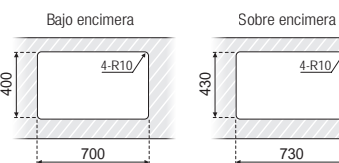

ACERO INOX.	NEGRO
Ref.	ET-7545	ET-7545-PVD-BK
PVP	194,49 €	248,95 €
Acabado	PULIDO	ARENADO
Material	AISI 304	AISI 304
Espesor	2.5 + 1.0 mm	2.5 + 1.0 mm
Embalaje	5 Uds.	5 Uds.