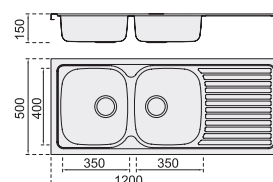

Ref.	F16753
PVP	126,08 €
Acabado	PULIDO
Material	AISI 304
Espesor	0,7 mm.
Embalaje	5 Uds.

Medidas