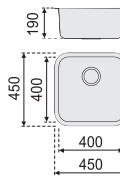

440 x 240 x 20
TABLA DE CORTE
 Ref. **F16765**
 PVP **29,87 €**
 Material Madera
 Embalaje 10 Uds.

390 x 450 mm

	ACERO INOX.	NEGRO
Ref.	F16701	F16701-PVD
PVP	88,51 €	118,19 €
Acabado	PULIDO	ARENADO
Material	AISI 304	AISI 304
Espesor	0,8 mm	0,8 mm
Embalaje	5 Uds.	5 Uds.

Medidas

Instalación

450 x 450 mm

	ACERO INOX.	NEGRO
Ref.	F16702	F16702-PVD
PVP	90,51 €	119,98 €
Acabado	PULIDO	ARENADO
Material	AISI 304	AISI 304
Espesor	0,8 mm	0,8 mm
Embalaje	5 Uds.	5 Uds.

500 x 450 mm

	ACERO INOX.	NEGRO
Ref.	F16703	F16703-PVD
PVP	104,95 €	137,10 €
Acabado	PULIDO	ARENADO
Material	AISI 304	AISI 304
Espesor	0,8 mm	0,8 mm
Embalaje	5 Uds.	5 Uds.