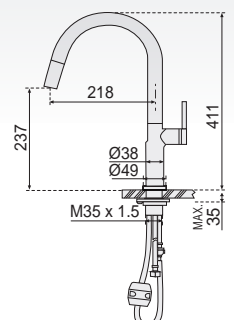

Inox	Ref.	BD.5195341.IX	82,17 €
Embalaje		12 Uds.	

KALE

- Mezclador monomando fregadero extraíble, caño alto. Acero inoxidable.
- Cartucho cerámico 25 mm con sistema "SWEET MOVE".
- Caño giratorio y extensible 40 cm.
- Ducha extraíble 2 funcione con aireador anti-calcáreo.
- Cartucho con ahorro energético.
- Conexiones flexibles normalizadas. AENOR 360 mm. M8 x 100
- Materia prima: INOX AISI 304. Altura total instalado: 411 mm.