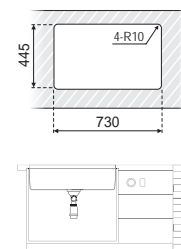

Instalación