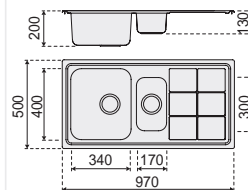

Medidas

Instalación

970 x 500 mm

	ACERO INOX.
Ref.	F16721
PVP	202,78 €
Acabado	PULIDO
Material	AISI 304
Espesor	0,8 mm
Embalaje	5 Uds.

Tapón INOX INCLUIDO / Tapón NEGRO OPCIONAL

TAPÓN NEGRO
F16771

PVP
19,15 €