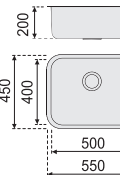

Tapón INOX INCLUIDO / Tapón NEGRO OPCIONAL

	TAPÓN NEGRO	PVP
	F16771	19,15 €