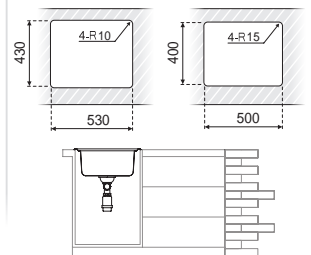

530 x 430 mm Sobre encimera
500 x 400 mm Bajo encimera