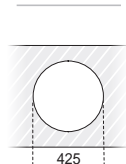

Instalación