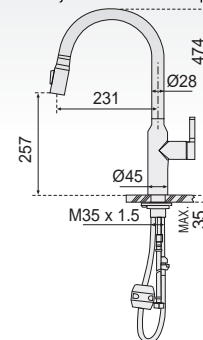

Inox Ref. **BD.5195371.IX** **184,50 €**

Embalaje 12 Uds.