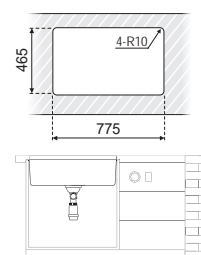

Modelo ARES

Pag. 12

ET-8050B
795 x 485 x 230

Serie. HÉRCULES

Pag. 13

ET-8248
820 x 480 x 220

ET-8248-PVD-BK
820 x 480 x 220

ACCESORIOS

795 x 485 x 230 mm

	ACERO INOX.
Ref.	ET-8050B
PVP	182,77 €
Acabado	PULIDO
Material	AISI 304
Espesor	0.9 mm
Embalaje	5 Uds.

Medidas

Instalación

Fregadero HÉRCULES - Sobre encimera elevado

820 x 480 x 220 mm