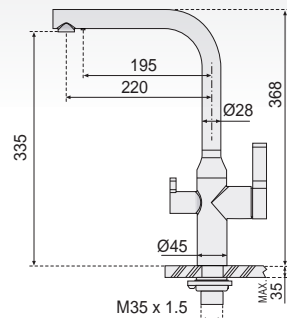

- Mezclador monomando fregadero INOX para osmosis, caño alto.
- Monomando fregadero purificador caño alto.
- Cartucho cerámico 35 mm. con sistema "SWEET MOVE".
- Cartucho con ahorro energético. Caño Giratorio.
- Aireador anti-calcáreo.
- Conexiones flexibles normalizadas AENOR 360 mm. M10 x 3/8".
- Función purificador agua.
- Montura cerámica para función purificador.
- Materia prima: ACERO AISI 304. Altura total instalado: 335 mm.