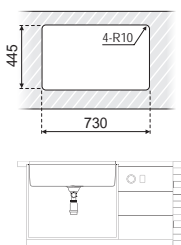

Modelo ARES

Pag. 12

ET-8050B
795 x 485 x 230

Serie. HÉRCULES

Pag. 13

ET-8248
820 x 480 x 220

ET-8248-PVD-BK
820 x 480 x 220

ACCESORIOS

Medidas

Instalación

500 x 450 x 200 mm

	ACERO INOX.	NEGRO
Ref.	ET-5045	ET-5045-PVD-BK
PVP	160,87 €	207,45 €
Acabado	PULIDO	ARENADO
Material	AISI 304	AISI 304
Espesor	2.5 + 1.0 mm	2.5 + 1.0 mm
Embalaje	5 Uds.	5 Uds.

Medidas

Instalación

760 x 460 x 220 mm

NEGRO	FREGADERO	+	GRIFO
Ref.	ET-7546		
PVP	440,84 €		
Acabado	ARENADO		
Material	AISI 304		
Espesor	3 + 0.9 mm		
Embalaje	1 KIT		

Medidas

Instalación

750 x 460 x 220 mm