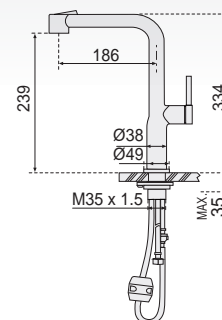

Inox Ref. **BD.5195441.IX** **170,87 €**

Embalaje 12 Uds.