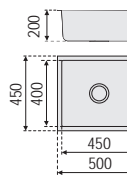

Medidas

Instalación

Fregadero OMEGA - Bajo encimera / Sobre encimera (opcional)

450 x 450 x 200 mm

	ACERO INOX.	NEGRO
Ref.	ET-4545	ET-4545-PVD-BK
PVP	156,07 €	202,27 €
Acabado	PULIDO	ARENADO
Material	AISI 304	AISI 304
Espesor	2.5 + 1.0 mm	2.5 + 1.0 mm
Embalaje	5 Uds.	5 Uds.

Medidas

Instalación

500 x 450 x 200 mm

	ACERO INOX.	NEGRO
Ref.	ET-5045	ET-5045-PVD-BK
PVP	160,87 €	207,45 €
Acabado	PULIDO	ARENADO
Material	AISI 304	AISI 304
Espesor	2.5 + 1.0 mm	2.5 + 1.0 mm
Embalaje	5 Uds.	5 Uds.