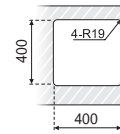

Instalación

Bajo encimera