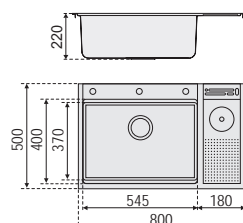

Escurridor

Soporte para cuchillos

Enjuagador de vidrio de alta presión

FREGADERO + ACCESORIOS

800 x 500 x 220 mm

	ACERO INOX.
Ref.	ET-8050H
PVP	456,40 €
Acabado	PULIDO
Material	AISI 304
Espesor	3 + 1.2 mm
Embalaje	1 KIT

800 x 500 x 220 mm

	NEGRO
Ref.	ET-8050H-PVD-BK
PVP	534,20 €
Acabado	ARENADO
Material	AISI 304
Espesor	3 + 1.2 mm
Embalaje	1 KIT

Medidas

Instalación

Fregadero POSEIDÓN - Sobre encimera elevado

800 x 500 x 200 mm