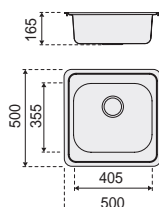

ACERO INOX.
Ref.	F16745
PVP	65,29 €
Acabado	PULIDO
Material	AISI 304
Espesor	0,6 mm
Embalaje	10 units

Medidas