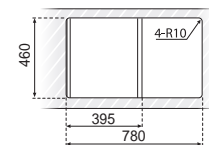

Instalación