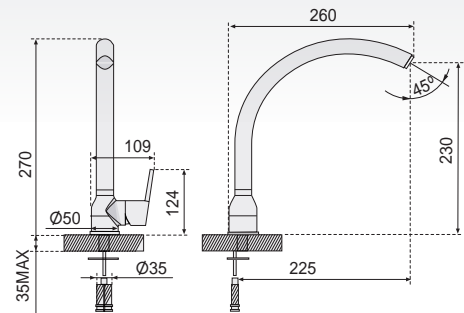

- Monomando fregadero.
- Cartucho de discos cerámicos 40 mm. con sistema "SWEET MOVE".
  Caño alto giratorio.
- Cartucho con ahorro energético.
- Conexiones flexibles certificadas 3/8" x 360 mm. de longitud AENOR.
- Aireador anti-calcáreo.
- Materia prima: LATÓN.
- Altura total instalado: 270 mm.

Cromo	Ref.	BD.5195N141.CH	79,20 €
Embalaje		10 Uds.