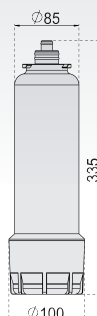

Ref. **R.FILTROPURE.PL** 94,80 €