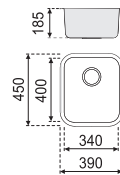

- Fregadero que ofrece un "Aspecto moderno" resultado de su alta calidad, su funcionalidad y su practicidad.
- Base de acero inoxidable AISI 304, con liso brillante y tacto suave y sedoso.
- Material con excelente textura e impecable homogeneidad.
- Un diseño entre moderno y clásico cuyo estilo es altamente funcional.
- Posibilidad de montaje: bajo encimera o sobre encimera.
- Incluye: válvula canasta 3 1/2" con rebosadero, desagüe tradicional y sifón.

440 x 240 x 20
TABLA DE CORTE
Ref. **F16765**
PVP **29,87 €**
Material Madera
Embalaje 10 Uds.

390 x 450 mm

	ACERO INOX.	NEGRO
Ref.	F16701	F16701-PVD
PVP	88,51 €	118,19 €
Acabado	PULIDO	ARENADO
Material	AISI 304	AISI 304
Espesor	0,8 mm	0,8 mm
Embalaje	5 Uds.	5 Uds.

Medidas

Instalación

450 x 450 mm

	ACERO INOX.	NEGRO
Ref.	F16702	F16702-PVD
PVP	90,51 €	119,98 €
Acabado	PULIDO	ARENADO
Material	AISI 304	AISI 304
Espesor	0,8 mm	0,8 mm
Embalaje	5 Uds.	5 Uds.

500 x 450 mm

	ACERO INOX.	NEGRO
Ref.	F16703	F16703-PVD
PVP	104,95 €	137,10 €
Acabado	PULIDO	ARENADO
Material	AISI 304	AISI 304
Espesor	0,8 mm	0,8 mm
Embalaje	5 Uds.	5 Uds.

550 x 450 mm

	ACERO INOX.	NEGRO
Ref.	F16704	F16704-PVD
PVP	111,95 €	143,47 €
Acabado	PULIDO	ARENADO
Material	AISI 304	AISI 304
Espesor	0,8 mm	0,8 mm
Embalaje	5 Uds.	5 Uds.

Tapón INOX INCLUIDO / Tapón NEGRO OPCIONAL

	TAPÓN NEGRO	PVP
	F16771	19,15 €