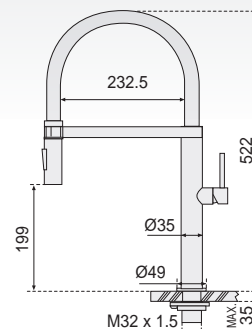

Cromo	Ref.	BD.5195421.IXBK	229,17 €
Embalaje		12 Uds.