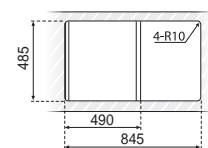

Instalación