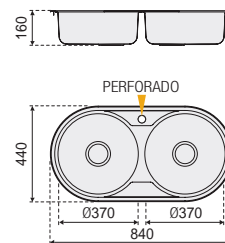

ACERO INOX.

Ref.	F16748
PVP	117,68 €
Acabado	PULIDO
Material	AISI 304
Espesor	0,6 mm
Embalaje	5 Uds.

Medidas