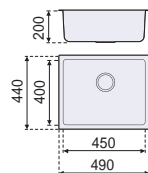

440 x 240 x 20

TABLA DE CORTE

Ref. **F16765**

PVP **29,87 €**

Material Madera

Embalaje 10 Uds.

440 x 440 mm

	ACERO INOX.	NEGRO
Ref.	F16711	F16711-PVD
PVP	111,36 €	138,42 €
Acabado	PULIDO	ARENADO
Material	AISI 304	AISI 304
Espesor	0,8 mm	0,8 mm
Embalaje	5 Uds.	5 Uds.

Medidas

Instalación

Bajo encimera

Sobre encimera

490 x 440 mm

	ACERO INOX.	NEGRO
Ref.	F16712	F16712-PVD
PVP	122,30 €	145,18 €
Acabado	PULIDO	ARENADO
Material	AISI 304	AISI 304
Espesor	0,8 mm	0,8 mm
Embalaje	5 Uds.	5 Uds.