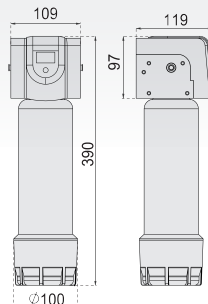

OSMO-NOX

- Mezclador monomando fregadero INOX para osmosis, caño alto.
- Monomando fregadero purificador caño alto.
- Cartucho cerámico 35 mm. con sistema "SWEET MOVE".
- Cartucho con ahorro energético. Caño Giratorio.
- Aireador anti-calcáreo.
- Conexiones flexibles normalizadas AENOR 360 mm. M10 x 3/8".
- Función purificador agua.
- Montura cerámica para función purificador.
- Materia prima: ACERO AISI 304. Altura total instalado: 335 mm.

Inox Ref. **BD.5195381.IX** 188,83 €

Embalaje 12 Uds.

OSMO-ONE

- Mezclador monomando fregadero INOX, caño alto.
- Cartucho cerámico 35 mm. con sistema "SWEET MOVE".
- Caño giratorio.
- Aireador anti-calcáreo. Cartucho con ahorro energético.
- Conexiones flexibles normalizadas AENOR 360 mm. M10 x 3/8".
- Materia prima: LATÓN EN753. Altura total instalado: 333,8 mm.

Latón Ref. **BD.510S021.CH** 261,05 €

Embalaje 12 Uds.

Sistema de filtración AQUA PURE completo

- Filtración partículas hasta 0,5 micras.
- Índice IODINE 1300
- Capacidad: 26.000 litros (Según la calidad del agua de entrada y las condiciones de funcionamiento)
- Caudal máximo: 4LPM / Presión de trabajo 1 - 8 bar
- Temperatura de trabajo 4° C - 38°C

Ref. **BD.AQUAPURE.PL** 478,95 €

Recambio cartucho AQUA PURE

- Filtración partículas hasta 0,5 micras.
- Índice IODINE 1300
- Capacidad: 26.000 litros (Según la calidad del agua de entrada y las condiciones de funcionamiento)
- Caudal máximo: 4LPM / Presión de trabajo 1 - 8 bar
- Temperatura de trabajo 4° C - 38°C

Ref. **R.FILTROPURE.PL** 94,80 €