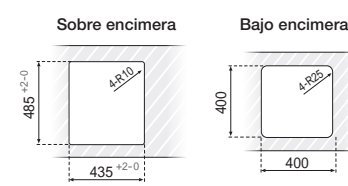

Instalación