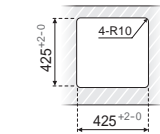

Sobre encimera