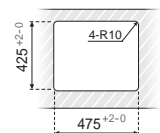

Sobre encimera