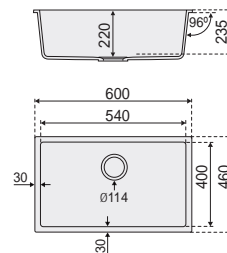

REF.	Color	Modelo	PVP
REF. Negro	F16903-BK	274,69€	
REF. Gris	F16903-G	274,69€	
REF. Blanco	F16903-W	274,69€	

MATERIAL CUARZO Y RESINA
ESPESOR 10 MM
EMBALAJE UNITARIO