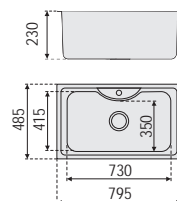

Modelo ARES

Pag. 12

ET-8050B
795 x 485 x 230

Serie. HÉRCULES

Pag. 13

ET-8248
820 x 480 x 220

ET-8248-PVD-BK
820 x 480 x 220

ACCESORIOS

800 x 500 x 220 mm

	NEGRO
Ref.	ET-8050H-PVD-BK
PVP	534,20 €
Acabado	ARENADO
Material	AISI 304
Espesor	3 + 1.2 mm
Embalaje	1 KIT

Medidas

Instalación

Fregadero POSEIDÓN - Sobre encimera elevado

800 x 500 x 200 mm

795 x 485 x 230 mm

	ACERO INOX.
Ref.	ET-8050B
PVP	182,77 €
Acabado	PULIDO
Material	AISI 304
Espesor	0.9 mm
Embalaje	5 Uds.

Medidas

Instalación

Fregadero HÉRCULES - Sobre encimera elevado

820 x 480 x 220 mm