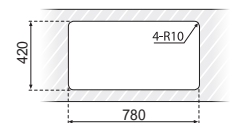

- El **diseño doble** es elegante, simple.
- **Base de acero inoxidable AISI 304**, con liso brillante y tacto suave y sedoso.
- Su **gran funcionalidad** y su **precio competitivo** lo hace muy atractivo.
- Diseño de desecho automático, **excelente sistema de desagüe**.
- **Material suave, magnífica textura**.
- Incluye: válvula canasta 3 1/2" con rebosadero, desagüe tradicional y sifón.

440 x 240 x 20

TABLA DE CORTE

Ref. **F16765**

PVP **29,87 €**

Material Madera

Embalaje 10 Uds.

800 x 440 mm

	ACERO INOX.	NEGRO
Ref.	F16740	F16740-PVD
PVP	112,54 €	167,21 €
Acabado	PULIDO	ARENADO
Material	AISI 304	AISI 304
Espesor	0,6 mm	0,6 mm
Embalaje	5 Uds.	5 Uds.

Medidas

Instalación

800 x 480 mm

	ACERO INOX.
Ref.	F16741
PVP	117,77 €
Acabado	PULIDO
Material	AISI 304
Espesor	0,6 mm
Embalaje	5 Uds.

Tapón INOX INCLUIDO / Tapón NEGRO OPCIONAL

SET TAPÓN NEGRO

PVP

F16772

31,88 €