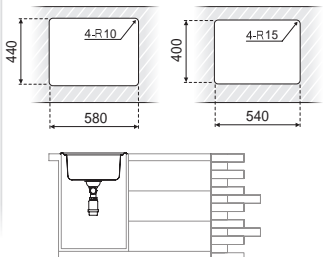

580 x 440 mm Sobre encimera
540 x 400 mm Bajo encimera