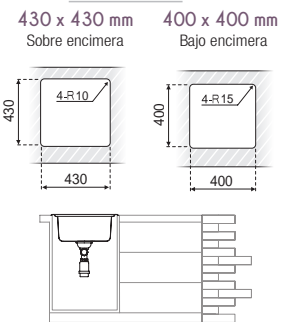

Instalación