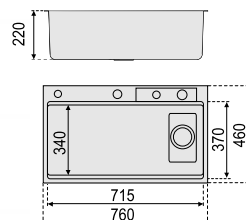

Medidas

Instalación

760 x 460 x 220 mm

NEGRO	FREGADERO	+	GRIFO
Ref.	ET-7546		
PVP	440,84 €		
Acabado	ARENADO		
Material	AISI 304		
Espesor	3 + 0.9 mm		
Embalaje	1 KIT		

Medidas

Instalación

750 x 460 x 220 mm