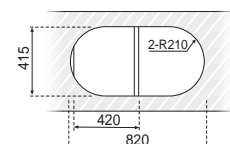

840 x 440 mm

Ref.	F16747
PVP	90,00 €
Acabado	PULIDO
Material	AISI 304
Espesor	0,6 mm
Embalaje	10 Uds.

Medidas

Instalación

- El **diseño doble** es elegante, simple.
- **Base de acero inoxidable AISI 304**, con liso brillante y tacto suave y sedoso.
- Su **gran funcionalidad** y su **precio competitivo** lo hace muy atractivo.
- Diseño de desecho automático, **excelente sistema de desagüe**.
- **Material suave, magnífica textura**.
- Incluye: válvula canasta 3 1/2" con rebosadero, desagüe tradicional y sifón.

440 x 240 x 20

TABLA DE CORTE

Ref. **F16765**

PVP **29,87 €**

Material Madera

Embalaje 10 Uds.

800 x 440 mm

	ACERO INOX.	NEGRO
Ref.	F16740	F16740-PVD
PVP	112,54 €	167,21 €
Acabado	PULIDO	ARENADO
Material	AISI 304	AISI 304
Espesor	0,6 mm	0,6 mm
Embalaje	5 Uds.	5 Uds.