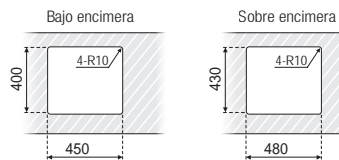

Medidas

Instalación

500 x 450 x 200 mm

	ACERO INOX.	NEGRO
Ref.	ET-5045	ET-5045-PVD-BK
PVP	160,87 €	207,45 €
Acabado	PULIDO	ARENADO
Material	AISI 304	AISI 304
Espesor	2.5 + 1.0 mm	2.5 + 1.0 mm
Embalaje	5 Uds.	5 Uds.