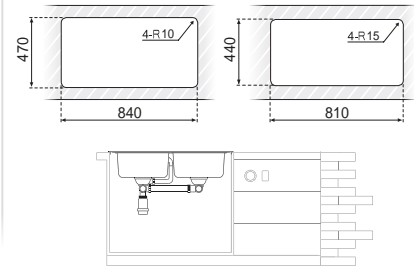

ET-8050H-PVD-BK
800 x 500 x 220

SOBRE ENCIMERA ELEVADO

Serie. POSEIDÓN

Pag. 11

ET-8050A
800 x 500 x 200

ET-8050A-PVD-BK
800 x 500 x 200

ET-10050B
1000 x 500 x 200

ET-10050B-PVD-B
1000 x 500 x 200

Modelo ARES

Pag. 12

ET-8050B
795 x 485 x 230

Serie. HÉRCULES

Pag. 13

ET-8248
820 x 480 x 220

ET-8248-PVD-BK
820 x 480 x 220

ACCESORIOS

MATERIAL CUARZO Y RESINA
 ESPESOR 10 MM
 EMBALAJE UNITARIO

730 x 430 mm Sobre encimera
 700 x 400 mm Bajo encimera

Mod. MARTE

860 x 490 x 210 mm

Medidas

Instalación

840 x 470 mm
Sobre encimera

810 x 440 mm
Bajo encimera