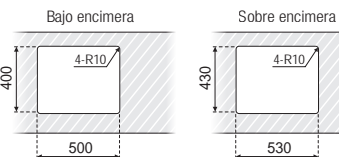

ACERO INOX.	NEGRO
Ref.	ET-5545	ET-5545-PVD-BK
PVP	165,68 €	212,64 €
Acabado	PULIDO	ARENADO
Material	AISI 304	AISI 304
Espesor	2.5 + 1.0 mm	2.5 + 1.0 mm
Embalaje	5 Uds.	5 Uds.