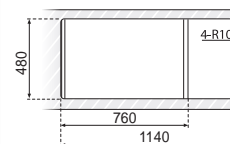

1160 x 500 mm

ACERO INOX.

Ref. **F16732**

PVP **427,87 €**

Acabado **PULIDO**

Material **AISI 304**

Espesor **1,2 mm**

Embalaje **1 Ud.**