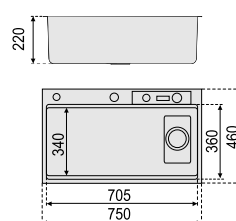

760 x 465 x 220 mm

NEGRO	FREGADERO	+	GRIFO
Ref.	ET-7546X		ET-7546X-GF
PVP	622,36 €		
Acabado	ARENADO		
Material	AISI 304		
Espesor	3 + 0.9 mm		
Embalaje	1 KIT		

Medidas

Instalación

760 x 460 x 220 mm

NEGRO	FREGADERO	+	GRIFO
Ref.	ET-7546		
PVP	440,84 €		
Acabado	ARENADO		
Material	AISI 304		
Espesor	3 + 0.9 mm		
Embalaje	1 KIT		

Medidas

Instalación

750 x 460 x 220 mm

NEGRO	FREGADERO	+	GRIFO
Ref.	ET-7546FY		
PVP	492,71 €		
Acabado	ARENADO		
Material	AISI 304		
Espesor	3 + 0.9 mm		
Embalaje	1 KIT		

Medidas

Instalación