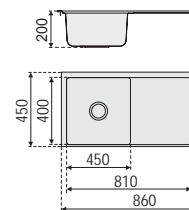

Modelo ARES

Pag. 12

ET-8050B
795 x 485 x 230

Serie. HÉRCULES

Pag. 13

ET-8248
820 x 480 x 220

ET-8248-PVD-BK
820 x 480 x 220

ACCESORIOS

FREGADEROS TOP

860 x 450 x 200 mm

	ACERO INOX.	NEGRO
Ref.	ET-8645	ET-8645-PVD-BK
PVP	312,43 €	383,79 €
Acabado	PULIDO	ARENADO
Material	AISI 304	AISI 304
Espesor	2.5 + 1.2 mm	2.5 + 1.2 mm
Embalaje	5 Uds.	5 Uds.

Medidas

Instalación

Fregadero OMEGA - Bajo encimera / Sobre encimera (opcional)

450 x 450 x 200 mm

	ACERO INOX.	NEGRO
Ref.	ET-4545	ET-4545-PVD-BK
PVP	156,07 €	202,27 €
Acabado	PULIDO	ARENADO
Material	AISI 304	AISI 304
Espesor	2.5 + 1.0 mm	2.5 + 1.0 mm
Embalaje	5 Uds.	5 Uds.

Medidas

Instalación

500 x 450 x 200 mm

	ACERO INOX.	NEGRO
Ref.	ET-5045	ET-5045-PVD-BK
PVP	160,87 €	207,45 €
Acabado	PULIDO	ARENADO
Material	AISI 304	AISI 304
Espesor	2.5 + 1.0 mm	2.5 + 1.0 mm
Embalaje	5 Uds.	5 Uds.