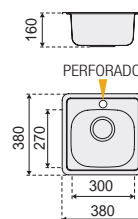

380 x 380 mm

	ACERO INOX.	NEGRO
Ref.	F16744	F16744-PVD
PVP	53,41 €	78,70 €
Acabado	PULIDO	ARENADO
Material	AISI 304	AISI 304
Espesor	0,6 mm	0,6 mm
Embalaje	10 Uds.	10 Uds.

Medidas

Instalación

Tapón INOX INCLUIDO / Tapón NEGRO OPCIONAL