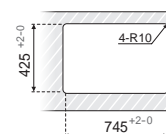

Sobre encimera

760 x 440 mm

	ACERO INOX.
Ref.	F16714
PVP	197,79 €
Acabado	PULIDO
Material	AISI 304
Espesor	0,8 mm
Embalaje	5 Uds.

Bajo encimera

Sobre encimera

Tapón INOX INCLUIDO / Tapón NEGRO OPCIONAL

TAPÓN NEGRO
F16771