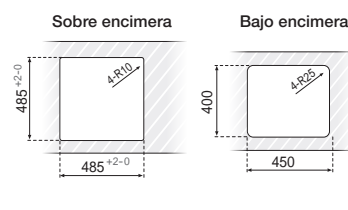

ACERO INOX.	NEGRO
Ref.	F16756	F16756-PVD
PVP	209,24 €	278,99 €
Acabado	PULIDO	ARENADO
Material	AISI 304	
Espesor	1 mm	0,8 mm
Embalaje	5 Uds.	5 Uds.