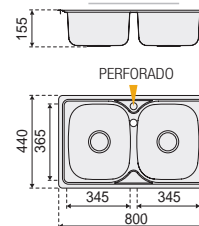

440 x 240 x 20

TABLA DE CORTE

Ref. **F16765**

PVP **29,87 €**

Material Madera

Embalaje 10 Uds.

800 x 440 mm

	ACERO INOX.	NEGRO
Ref.	F16740	F16740-PVD
PVP	112,54 €	167,21 €
Acabado	PULIDO	ARENADO
Material	AISI 304	AISI 304
Espesor	0,6 mm	0,6 mm
Embalaje	5 Uds.	5 Uds.

Medidas

Instalación

800 x 480 mm

	ACERO INOX.
Ref.	F16741
PVP	117,77 €
Acabado	PULIDO
Material	AISI 304
Espesor	0,6 mm
Embalaje	5 Uds.

Tapón INOX INCLUIDO / Tapón NEGRO OPCIONAL

SET TAPÓN NEGRO

PVP

F16772