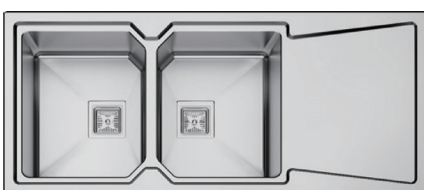

1160 x 500 mm