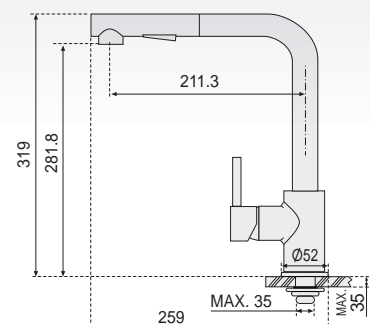

VENECIA

- Monomando fregadero caño
- Cartucho cerámico 35 mm apertura en frío
- Caño giratorio
- Aireador anti-calcáreo
- Conexiones flexibles 3/8" 360 mm certificadas

Cromo	Ref.	BD.5195371.CH	82,10 €
Negro	Ref.	BD.5195371.BK	97,97 €
Blanco	Ref.	BD.5195371.WH	97,97 €
Embalaje		12 Uds.	

NEW ALTUB

- Monomando fregadero pared.
- Cartucho de discos cerámicos 40 mm. con sistema "SWEET MOVE".
  Caño alto giratorio.
- Cartucho con ahorro energético.
- Aireador anti-calcáreo.
- Materia prima: LATÓN EN 753.
- Altura total instalado: 272 x 280 mm.

Cromo	Ref.	BD.5194N111.CH	82,07 €
Embalaje		12 Uds.	

NEW FORMA

- Monomando fregadero.
- Cartucho de discos cerámicos 40 mm. con sistema "SWEET MOVE".
  Caño alto giratorio.
- Cartucho con ahorro energético.
- Conexiones flexibles certificadas 3/8" x 360 mm. de longitud AENOR.
- Aireador anti-calcáreo.
- Materia prima: LATÓN.
- Altura total instalado: 270 mm.

Cromo	Ref.	BD.5195N141.CH	79,20 €
Embalaje		10 Uds.	

TORNADO

- Monomando fregadero caño alto extraíble.
- Cartucho cerámico 35 mm con sistema "SWEET MOVE".
- Caño giratorio y extensible 75 cm.
- Ducha extraíble 2 funciones con aireador anti-calcáreo.
- Cartucho con ahorro energético
- Conexiones flexibles normalizadas
- AENOR 360 mm. M10 x 3/8". Materia prima: LATÓN.
- Altura total instalado: 319 mm.

Cromo	Ref.	BD.5196061.CH	212,85 €
Embalaje		12 Uds.