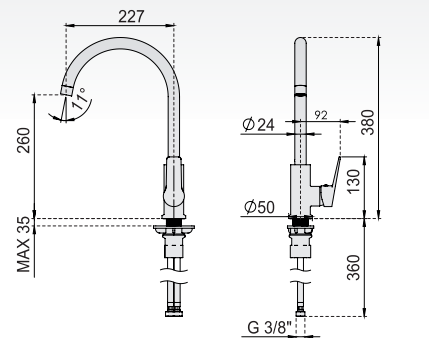

- Monomando fregadero caño alto
- Cartucho cerámico 35 mm
- Caño giratorio
- Aireador anti-calcáreo
- Conexiones flexibles 3/8" 360 mm certificadas

Cromo	Ref.	BD.5195401.CH	82,10 €
Negro	Ref.	BD.5195401.BK	97,95 €
Blanco	Ref.	BD.5195401.WH	97,95 €
Embalaje		12 Uds.	

Diseñado en

Anti-cal

Mov. suave