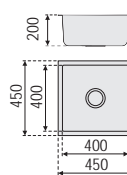

Medidas

Instalación

Fregadero OMEGA - Bajo encimera / Sobre encimera (opcional)

450 x 450 x 200 mm

	ACERO INOX.	NEGRO
Ref.	ET-4545	ET-4545-PVD-BK
PVP	156,07 €	202,27 €
Acabado	PULIDO	ARENADO
Material	AISI 304	AISI 304
Espesor	2.5 + 1.0 mm	2.5 + 1.0 mm
Embalaje	5 Uds.	5 Uds.

Medidas

Instalación

500 x 450 x 200 mm

	ACERO INOX.	NEGRO
Ref.	ET-5045	ET-5045-PVD-BK
PVP	160,87 €	207,45 €
Acabado	PULIDO	ARENADO
Material	AISI 304	AISI 304
Espesor	2.5 + 1.0 mm	2.5 + 1.0 mm
Embalaje	5 Uds.	5 Uds.