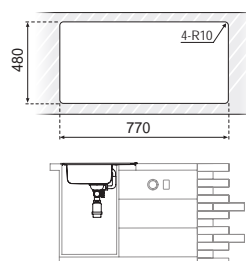

800 x 500 x 220 mm

	NEGRO
Ref.	ET-8050H-PVD-BK
PVP	534,20 €
Acabado	ARENADO
Material	AISI 304
Espesor	3 + 1.2 mm
Embalaje	1 KIT

Medidas

Instalación

Fregadero POSEIDÓN - Sobre encimera elevado

800 x 500 x 200 mm