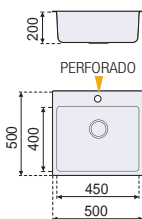

ACERO INOX.	NEGRO
Ref.	F16756	F16756-PVD
PVP	209,24 €	278,99 €
Acabado	PULIDO	ARENADO
Material	AISI 304	
Espesor	1 mm	0,8 mm
Embalaje	5 Uds.	5 Uds.