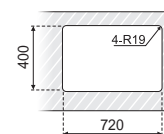

Sobre encimera

760 x 440 mm

	ACERO INOX.
Ref.	F16714
PVP	197,79 €
Acabado	PULIDO
Material	AISI 304
Espesor	0,8 mm
Embalaje	5 Uds.

Bajo encimera

Sobre encimera

Tapón INOX INCLUIDO / Tapón NEGRO OPCIONAL

TAPÓN NEGRO
F16771