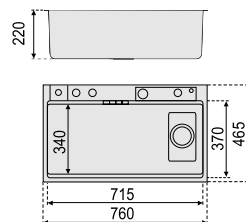

760 x 465 x 220 mm

NEGRO	FREGADERO	+	GRIFO
Ref.	ET-7546X		ET-7546X-GF
PVP	622,36 €		
Acabado	ARENADO		
Material	AISI 304		
Espesor	3 + 0.9 mm		
Embalaje	1 KIT		

Medidas

Instalación

760 x 460 x 220 mm

NEGRO	FREGADERO	+	GRIFO
Ref.	ET-7546		
PVP	440,84 €		
Acabado	ARENADO		
Material	AISI 304		
Espesor	3 + 0.9 mm		
Embalaje	1 KIT		

Medidas

Instalación

750 x 460 x 220 mm

NEGRO	FREGADERO	+	GRIFO
Ref.	ET-7546FY		
PVP	492,71 €		
Acabado	ARENADO		
Material	AISI 304		
Espesor	3 + 0.9 mm		
Embalaje	1 KIT		

Medidas

Instalación