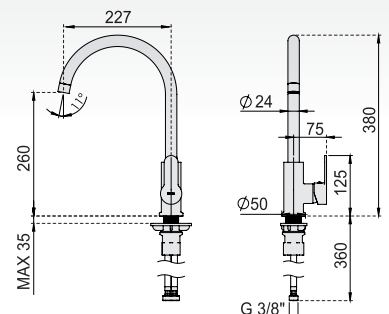

- Monomando fregadero caño alto
- Cartucho cerámico 35 mm
- Caño giratorio
- Aireador anti-calcáreo
- Conexiones flexibles 3/8" 360 mm certificadas

Cromo	Ref.	BD.5195361.CH	82,10 €
Negro	Ref.	BD.5195361.BK	97,97 €
Blanco	Ref.	BD.5195361.WH	97,97 €
Embalaje		12 Uds.	

Diseñado en

Anti-cal

Mov. suave