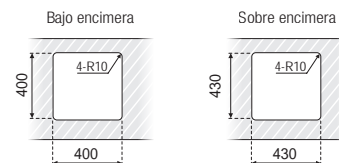

Instalación