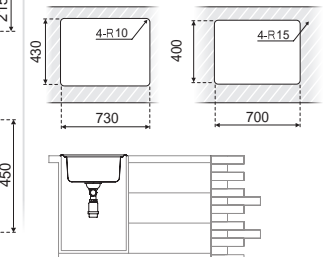

730 x 430 mm Sobre encimera
700 x 400 mm Bajo encimera