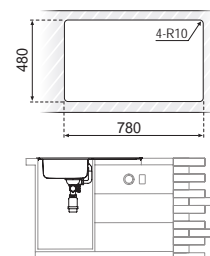

Instalación