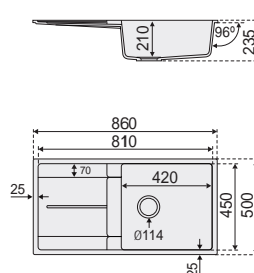

Mod. MARTE

860 x 490 x 210 mm

Medidas

Instalación

840 x 470 mm
Sobre encimera

810 x 440 mm
Bajo encimera

REF.	Color	Modelo	PVP
REF.	Negro	F16905-BK	388,50€
REF.	Gris	F16905-G	388,50€
REF.	Blanco	F16905-W	388,50€
MATERIAL		CUARZO Y RESINA	
ESPESOR		10 MM	
EMBALAJE		UNITARIO	

Mod. NEPTUNO

860 x 500 x 235 mm

Medidas

Instalación

840 x 480 mm
Sobre encimera

810 x 450 mm
Bajo encimera

REF.	Color	Modelo	PVP
REF.	Negro	F16906-BK	377,93€
REF.	Gris	F16906-G	377,93€
REF.	Blanco	F16906-W	377,93€
MATERIAL		CUARZO Y RESINA	
ESPESOR		10 MM	
EMBALAJE		UNITARIO