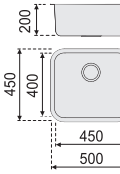

440 x 240 x 20
TABLA DE CORTE
 Ref. **F16765**
 PVP **29,87 €**
 Material Madera
 Embalaje 10 Uds.

390 x 450 mm

	ACERO INOX.	NEGRO
Ref.	F16701	F16701-PVD
PVP	88,51 €	118,19 €
Acabado	PULIDO	ARENADO
Material	AISI 304	AISI 304
Espesor	0,8 mm	0,8 mm
Embalaje	5 Uds.	5 Uds.

Medidas

Instalación

450 x 450 mm

	ACERO INOX.	NEGRO
Ref.	F16702	F16702-PVD
PVP	90,51 €	119,98 €
Acabado	PULIDO	ARENADO
Material	AISI 304	AISI 304
Espesor	0,8 mm	0,8 mm
Embalaje	5 Uds.	5 Uds.

500 x 450 mm

	ACERO INOX.	NEGRO
Ref.	F16703	F16703-PVD
PVP	104,95 €	137,10 €
Acabado	PULIDO	ARENADO
Material	AISI 304	AISI 304
Espesor	0,8 mm	0,8 mm
Embalaje	5 Uds.	5 Uds.