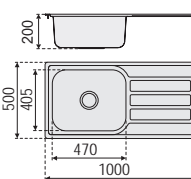

ACERO INOX.	NEGRO
Ref.	ET-10050B	ET-10050B-PVD-BK
PVP	146,47 €	212,64 €
Acabado	PULIDO	ARENADO
Material	AISI 304	AISI 304
Espesor	0.7 mm	0.7 mm
Embalaje	5 Uds.	5 Uds.