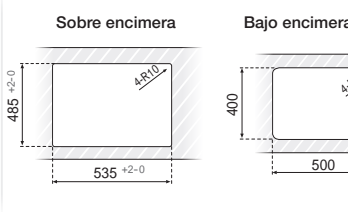

Instalación

500 x 500 mm

	ACERO INOX.	NEGRO
Ref.	F16756	F16756-PVD
PVP	209,24 €	278,99 €
Acabado	PULIDO	ARENADO
Material	AISI 304	
Espesor	1 mm	0,8 mm
Embalaje	5 Uds.	5 Uds.

550 x 500 mm

	ACERO INOX.	NEGRO
Ref.	F16757	F16757-PVD
PVP	222,11 €	296,15 €
Acabado	PULIDO	ARENADO
Material	AISI 304	
Espesor	1 mm	0,8 mm
Embalaje	5 Uds.	5 Uds.