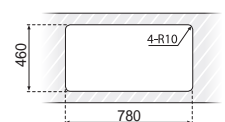

440 x 240 x 20

TABLA DE CORTE

Ref. **F16765**

PVP **29,87 €**

Material Madera

Embalaje 10 Uds.

800 x 440 mm

	ACERO INOX.	NEGRO
Ref.	F16740	F16740-PVD
PVP	112,54 €	167,21 €
Acabado	PULIDO	ARENADO
Material	AISI 304	AISI 304
Espesor	0,6 mm	0,6 mm
Embalaje	5 Uds.	5 Uds.

Medidas

Instalación

800 x 480 mm

	ACERO INOX.
Ref.	F16741
PVP	117,77 €
Acabado	PULIDO
Material	AISI 304
Espesor	0,6 mm
Embalaje	5 Uds.

Tapón INOX INCLUIDO / Tapón NEGRO OPCIONAL

SET TAPÓN NEGRO

PVP

F16772