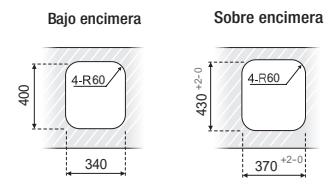

Medidas

Instalación