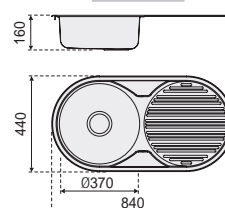

840 x 440 mm

ACERO INOX.

Ref.	F16748
PVP	117,68 €
Acabado	PULIDO
Material	AISI 304
Espesor	0,6 mm
Embalaje	5 Uds.

Medidas

Instalación

Mod. Londres

Fregadero. Sobre encimera elevado

- Modelo Redondo, línea circular perfecta.
- Base de acero inoxidable AISI 304, con liso brillante y tacto suave y sedoso.
- Alta resistencia, diseño clásico de fácil limpieza.
- Tratamiento de la superficie fino y liso con un **estilo moderno**.
- Incluye: válvula canasta 3 1/2" con rebosadero, desagüe tradicional y sifón.

840 x 440 mm

Ref.	F16747
PVP	90,00 €
Acabado	PULIDO
Material	AISI 304
Espesor	0,6 mm
Embalaje	10 Uds.

Medidas

Instalación

- El **diseño doble** es elegante, simple.
- **Base de acero inoxidable AISI 304**, con liso brillante y tacto suave y sedoso.
- Su **gran funcionalidad** y su **precio competitivo** lo hace muy atractivo.
- Diseño de desecho automático, **excelente sistema de desagüe**.
- **Material suave, magnífica textura**.
- Incluye: válvula canasta 3 1/2" con rebosadero, desagüe tradicional y sifón.