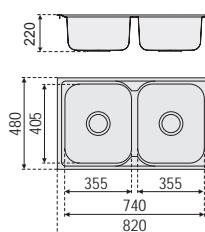

Fregadero HÉRCULES - Sobre encimera elevado

820 x 480 x 220 mm

	ACERO INOX.	NEGRO
Ref.	ET-8248	ET-8248-PVD-BK
PVP	172,21 €	241,84 €
Acabado	PULIDO	ARENADO
Material	AISI 304	AISI 304
Espesor	0.8 mm	0.8 mm
Embalaje	5 Uds.	5 Uds.

Medidas

Instalación