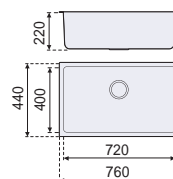

Serie Berlín

Fregadero. Bajo encimera / Sobre encimera (opcional)

- De alta Calidad, Simple y Práctico, representa un estilo de vida actual.
- Base de acero inoxidable AISI 304, con liso brillante y tacto suave y sedoso.
- Diseño elegante, con ángulos y bordes limpios, nitidos.
- Material Pulido y Liso.
- Gran Uniformidad y Suavidad.
- Posibilidad de montaje: **bajo encimera o sobre encimera.**
- Incluye: válvula canasta 3 1/2" con rebosadero, desagüe tradicional y sifón.

440 x 240 x 20

TABLA DE CORTE

Ref. **F16765**

PVP **29,87 €**

Material Madera

Embalaje 10 Uds.

440 x 440 mm

	ACERO INOX.	NEGRO
Ref.	F16711	F16711-PVD
PVP	111,36 €	138,42 €
Acabado	PULIDO	ARENADO
Material	AISI 304	AISI 304
Espesor	0,8 mm	0,8 mm
Embalaje	5 Uds.	5 Uds.

Medidas

Instalación

Bajo encimera

Sobre encimera

490 x 440 mm

	ACERO INOX.	NEGRO
Ref.	F16712	F16712-PVD
PVP	122,30 €	145,18 €
Acabado	PULIDO	ARENADO
Material	AISI 304	AISI 304
Espesor	0,8 mm	0,8 mm
Embalaje	5 Uds.	5 Uds.

Bajo encimera

Sobre encimera

540 x 440 mm

	ACERO INOX.	NEGRO
Ref.	F16713	F16713-PVD
PVP	128,95 €	158,16 €
Acabado	PULIDO	ARENADO
Material	AISI 304	AISI 304
Espesor	0,8 mm	0,8 mm
Embalaje	5 Uds.	5 Uds.

Bajo encimera

Sobre encimera

760 x 440 mm

	ACERO INOX.
Ref.	F16714
PVP	197,79 €
Acabado	PULIDO
Material	AISI 304
Espesor	0,8 mm
Embalaje	5 Uds.

Bajo encimera

Sobre encimera

Tapón INOX INCLUIDO / Tapón NEGRO OPCIONAL

TAPÓN NEGRO
F16771

PVP
19,15 €