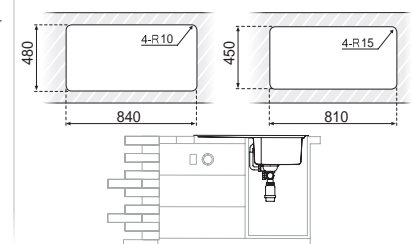

Instalación

840 x 480 mm
Sobre encimera

810 x 450 mm
Bajo encimera

REF.	Color	Modelo	PVP
REF.	Negro	F16906-BK	377,93€
REF.	Gris	F16906-G	377,93€
REF.	Blanco	F16906-W	377,93€
MATERIAL		CUARZO Y RESINA	
ESPESOR		10 MM	
EMBALAJE		UNITARIO