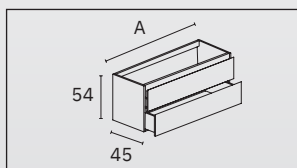

TARIFA ARTÍCULOS GENERAL / TARIFA DE ARTIGOS GERAL

MUEBLES / MÓVEIS

ICON

- Pack mueble 2 cajones suspendido con encimera cerámica Volterra blanco brillo / *Pack móvel suspenso de 2 gavetas com tampo cerâmico Volterra branco brilho*
- Cajones de madera color antracita con guía de extracción parcial y sistema de frenado soft-close / *Gavetas em madeira cor antracite com guia de extração parcial e sistema de fecho suave (soft-close)*
- Mueble encolado / 16 mm de grosor / *Móvel colado / 16 mm de espessura*
- Madera CARB2. Aglomerado para el acabado madera y de MDF para el acabado lacado blanco brillo / *Madeira CARB2. Aglomerado para o acabamento madeira e MDF para o acabamento lacado branco brilho*
- Sistema de colgar con bloqueo de seguridad / *Sistema de fixação suspensa com bloqueio de segurança*

ICON
Madera Laminada
Art / *Madeira Laminada Art*