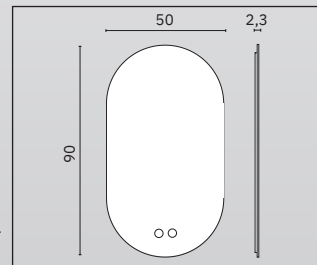

SL.05090	108,00 €