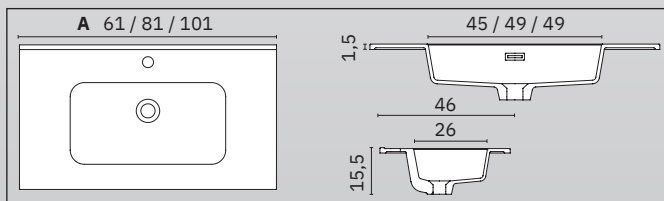

SOLID MARBLE BLOW

A (cm)

P.V.R. / P.V.P.R.

BLOW Blanco Mate / *Blanco Mate*

60	EB.061.C	178,00 €
80	EB.081.C	222,00 €
100	EB.101.C	266,00 €