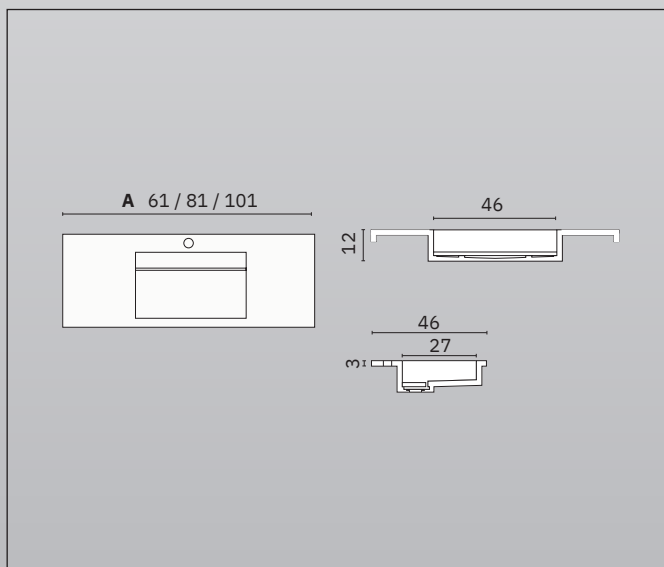

LANIC ALLURE BLACK

60	EL.061.C.N	435,00 €
80	EL.081.C.N	499,00 €
100	EL.101.C.N	599,00 €

NOTA: Las encimeras planas FLAT de tablero marino son compatibles con los muebles F4 en los colores SAND, BLANCO MATE, COBALT MATE y MINT MATE (pág 53). /

NOTA: As bancadas planas FLAT de painel marítimo são compatíveis com os móveis F4 nas cores SAND, BRANCO MATE, COBALT MATE e MINT MATE (pág. 53).