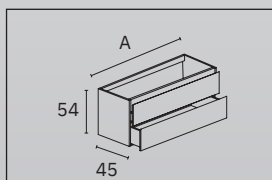

POLE

POLE
Greige Mate /
Greige Mate

A (cm)

P.V.R. / P.V.P.R.

60	PL060.G	380,00 €
80	PL080.G	438,00 €
100	PL100.G	496,00 €
120	PL120.G	554,00 €

POLE
Cobalt Mate /
Cobalt Mate

60	PL060.Z	380,00 €
80	PL080.Z	438,00 €
100	PL100.Z	496,00 €
120	PL120.Z	554,00 €