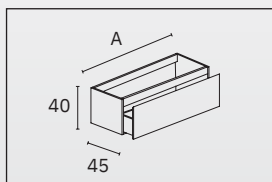

TARIFA ARTÍCULOS GENERAL / *TARIFA DE ARTIGOS GERAL*

- Cajones Ultraslim extracción total y freno / *Gavetas Ultraslim com extração total e travão*
- Mueble encolado 19 mm / *Móvel colado 19 mm*
- Sistema de colgar con bloqueo de seguridad / *Sistema de suspensão com bloqueio de segurança*

FER

FER 1 cajón H40 /
FER 1 gaveta H40

Madera Laminada Sand /
Madeira Laminada Sand