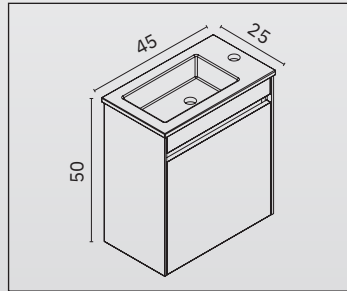

- Precio pack mueble y lavabo / *Preço do conjunto móvel e lavatório*

MINI
Madera Laminada Honey /
Madeira Laminada Honey

P.V.R. / *P.V.P.R.*

MINI.HON	159,00 €
----------	-----------------

MINI
Lacado Blanco Brillo /
Lacado Branco Brilho