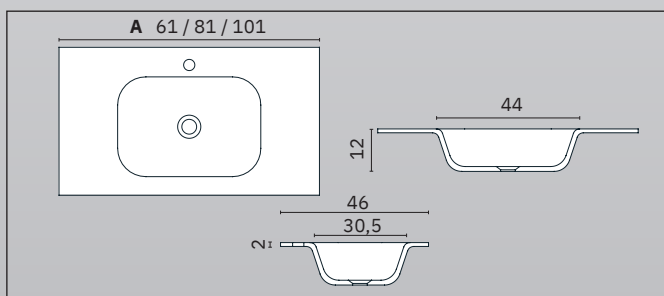

SOLID MARBLE BLOW

A (cm)

P.V.R. / P.V.P.R.

BLOW Blanco Mate / *Blanco Mate*

60	EB.061.C	178,00 €
80	EB.081.C	222,00 €
100	EB.101.C	266,00 €

PORCELÁNICO / PORCELANA LANICOR

A (cm)

P.V.R. / P.V.P.R.