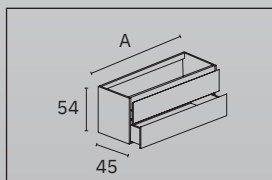

POLE

POLE
Greige Mate /
Greige Mate

A (cm)

P.V.R. / P.V.P.R.

60	PL060.G	380,00 €
80	PL080.G	438,00 €
100	PL100.G	496,00 €
120	PL120.G	554,00 €

POLE
Cobalt Mate /
Cobalt Mate

60	PL060.Z	380,00 €
80	PL080.Z	438,00 €
100	PL100.Z	496,00 €
120	PL120.Z	554,00 €