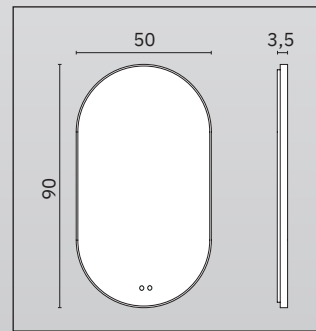

CT.06080	119,00 €
CT.08080	147,00 €

COP

- Enmarcado metálico / *Moldura metálica*
- Iluminación / *Iluminação*: LED
- Sensor / *Sensor On/Off*
- Sistema antivaho / *Sistema antiembaçante*
- Temperatura de color / *Temperatura de cor*: 4000 K
- Consumo / *Consumo*: max. 14,5 W
- Potencia / *Potencia*: 960 lm/ml
- Estanqueidad / *Estanquicidade*: IP44