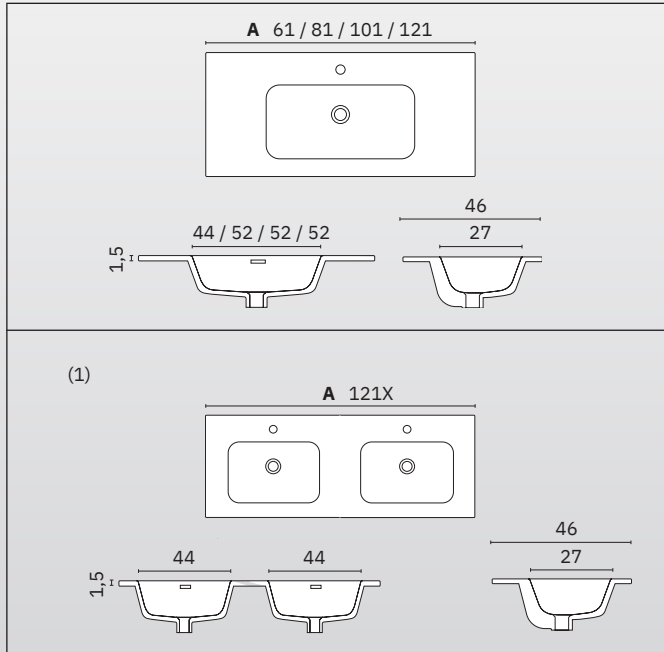

CERÁMICA / CERÂMICA VOLTERRA

A (cm)

P.V.R. / P.V.P.R.

VOLTERRA Blanco Brillo / *Blanco Brilho*

60	EV.061.C	79,00 €
80	EV.081.C	86,00 €
100	EV.101.C	124,00 €
120	EV.121.C	159,00 €
(1) 120X	EV.121.X	164,00 €