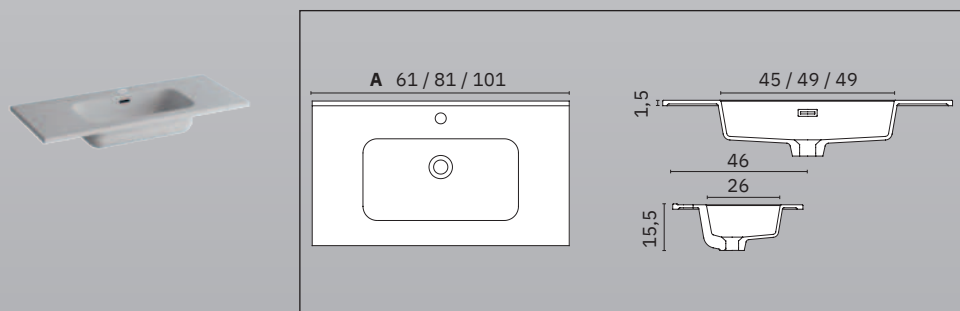

SOLID MARBLE BLOW

A (cm) P.V.R. / P.V.P.R.

BLOW Blanco Mate / *Blanco Mate*

60	EB.061.C	178,00 €
80	EB.081.C	222,00 €
100	EB.101.C	266,00 €