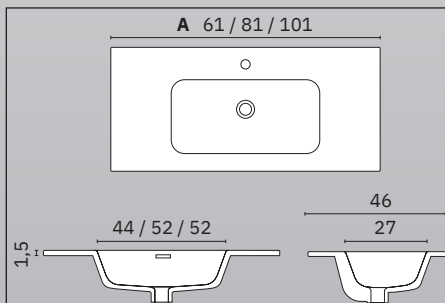

NOTA: Puedes complementar tu mueble ICON con los complementos y auxiliares de la categoría F4. /

NOTA: Pode complementar o seu móvel ICON com os complementos e auxiliares da categoria F4.

NOTA: Para proyectos, otras medidas y colores. CONSULTAR /

NOTA: Para projetos, outras medidas e cores. CONSULTAR