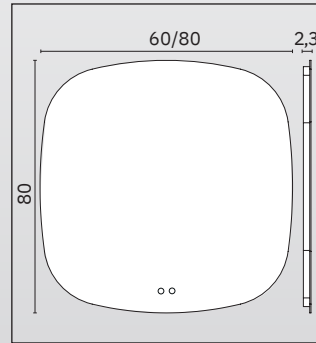

CT.06080	119,00 €
CT.08080	147,00 €