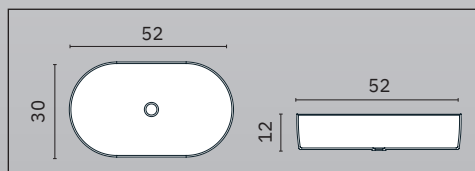

VAL

	Blanco Brillo / <i>Blanco Brilho</i>	LAA.WB	81,00 €