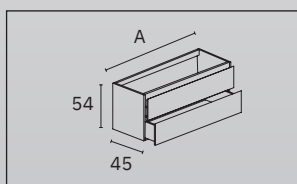

ICON
Lacado Blanco
Brillo /
Lacado Branco Brilho