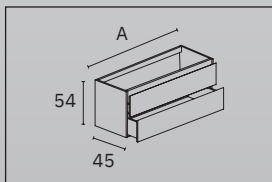

60	CG060.Z	324,00 €
80	CG080.Z	339,00 €
100	CG100.Z	355,00 €

Lacado Blanco Mate /
Lacado Blanco Mate