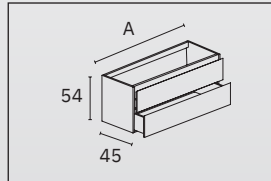

COOL
Mud

A (cm)

P.V.R. / *P.V.P.R.*

60	CL.060.MUD	380,00 €
80	CL.080.MUD	438,00 €
100	CL.100.MUD	496,00 €

COOL
Blanco Mate /
Blanco Mate