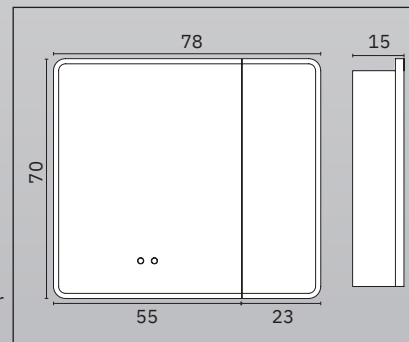

SL.05090.G	130,00 €
SL.05090.N	129,00 €
SL.05090.CU	130,00 €

CAMERINO AURA / CAMERINO AURA

- Estructura aluminio color antracita / *Estrutura de alumínio cor antracite*
- 2 Puertas cierre silencioso regulables 3D / *2 portas com fecho suave ajustáveis em 3D*
- 2 Estantes interiores / *2 prateleiras interiores*
- Interior puertas con organizadores y espejo de aumento / *Interior das portas com organizadores e espelho de aumento*
- Trasera espejo / *Parte traseira com espelho*
- Iluminación / *Iluminação*: LED tricolor
- Sensor On/Off y regulable en intensidad / *Sensor On/Off e regulável em intensidade*
- Sistema antivaho / *Sistema antiembaçante*
- Temperatura de color / *Temperatura de cor*: 3000/4000/6500 K
- Consumo / *Consumo*: max. 43 W
- Potencia / *Potencia*: 960 lm/ml
- Estanqueidad / *Estanquicidade*: IP20