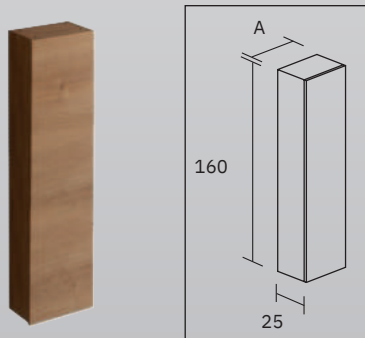

A (cm) P.V.R. / P.V.P.R.

35	XCN.035.D.ART	280,00 €

Art Compatible con ANCONA, ATRANI, TREND / *Compatível com ANCONA, ATRANI, TREND*

COLUMNA 1 PUERTA LACADO H 160 / COLUNA 1 PORTA LACADO H 160

- Apertura reversible. Derecha e izquierda / *Abertura reversível. Direita e esquerda*
- Sistema de apertura PUSH / *Sistema de abertura PUSH*
- 3 estantes interiores regulables (4 huecos) / *3 prateleiras interiores reguláveis (4 nichos)*
- Sistema de colgar con bloqueo seguridad / *Sistema de fixação suspensa com bloqueio de segurança*