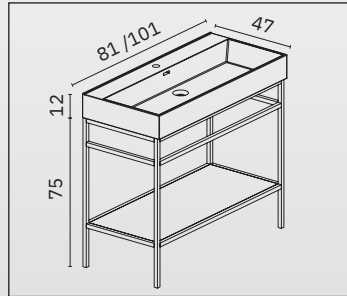

TARIFA ARTÍCULOS GENERAL / *TARIFA DE ARTIGOS GERAL*

MUEBLES / *MÓVEIS*

ORIGIN

- Aluminio Negro Mate / *Alumínio Negro Mate*
- Estante tablero marino Negro Mate / *Prateleira contraplacado marítimo Negro Mate*
- Estructura KIT preensamblado / *Estructura KIT pré-montado*

ORIGIN + LAVABO CERÁMICO MURAL / *ORIGIN + LAVATÓRIO CERÂMICO DE PAREDE*

Aluminio Negro Mate / *Alumínio Negro Mate*

P.V.R. / *P.V.P.R.*

80	ORIGIN.080	426,00 €
100	ORIGIN.100	517,00 €

- Precio pack mueble y lavabo / *Preço do conjunto móvel e lavatório*