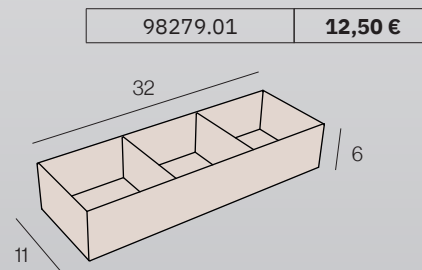

DRAWBOX

98279.01	12,50 €

VÁLVULA CLICK-CLACK / *VÁLVULA CLICK-CLACK*

Acabado Greige / <i>Acabamento Greige</i>	16884.G	20,00 €
Acabado Cobalt / <i>Acabamento Cobalt</i>	16884.Z	20,00 €
Acabado Blanco / <i>Acabamento Blanco</i>	16884.W	20,00 €
Acabado Mint / <i>Acabamento Mint</i>	16884.V	20,00 €
Acabado Negro / <i>Acabamento Negro</i>	16884.N	20,00 €

P.V.R. / *P.V.P.R.*