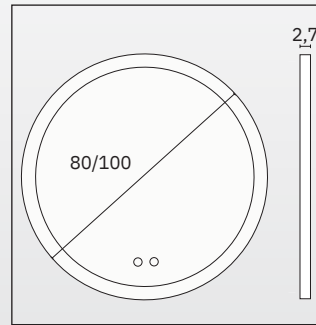

SS.08080.OR	146,00 €
SS.08080.N	143,00 €

● (.OR) ● (.N)

TARIFA ARTÍCULOS GENERAL / *TARIFA DE ARTIGOS GERAL*

ESPEJOS / ESPELHOS

P.V.R. / *P.V.P.R.*

TRICOLOR

- Iluminación / *Iluminação*: LED
- Sensor / *Sensor On/Off*
- Sistema antivaho / *Sistema antiembaçante*
- Temperatura de color / *Temperatura de cor*: 3000, 4000, 6500 K
- Consumo / *Consumo*: max. 23 W
- Potencia / *Potencia*: 960 lm/ml
- Estanqueidad / *Estanquicidade*: IP44