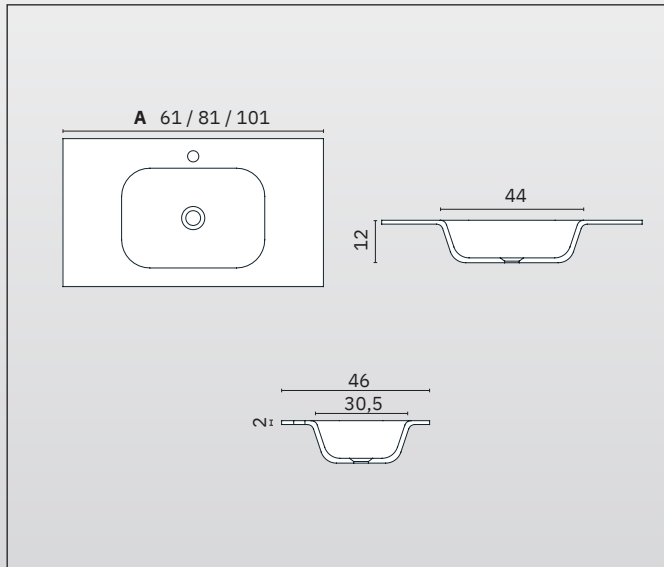

PORCELÁNICO / PORCELANA LANICOR

A (cm)

P.V.R. / P.V.P.R.

LANICOR STORM WHITE

60	ELR061.W	164,00 €
80	ELR081.W	199,00 €
100	ELR101.W	232,00 €

LANICOR TAUPE

60	ELR061.T	164,00 €
80	ELR081.T	199,00 €
100	ELR101.T	232,00 €