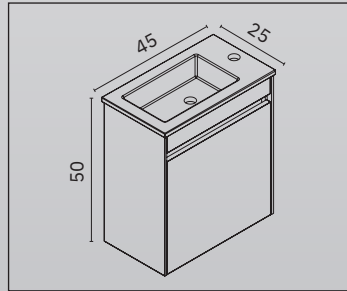

P.V.R. / *P.V.P.R.*

MINI.W	159,00 €

MINI
Madera Laminada Nut /
Madeira Laminada Nut

P.V.R. / *P.V.P.R.*

MINI.NUT	159,00 €