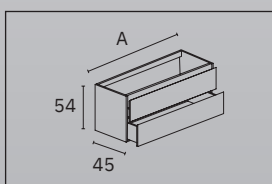

60	CG060.W	324,00 €
80	CG080.W	339,00 €
100	CG100.W	355,00 €

Lacado Negro Mate /
Lacado Negro Mate