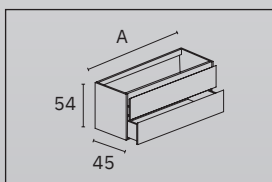

GLOW

Lacado Mint Mate /
Lacado Mint Mate

A (cm)

P.V.R. / P.V.P.R.

60	CG060.V	324,00 €
80	CG080.V	339,00 €
100	CG100.V	355,00 €

Lacado Cobalt Mate /
Lacado Cobalt Mate