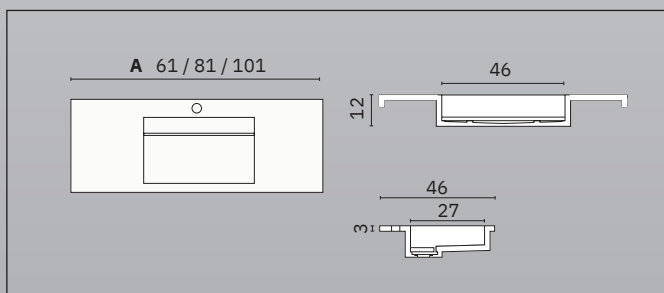

A (cm)

P.V.R. / P.V.P.R.

LANIC STORM WHITE

60	EL.061.C.W	435,00 €
80	EL.081.C.W	499,00 €
100	EL.101.C.W	599,00 €

LANIC ALLURE BLACK

60	EL.061.C.N	435,00 €
80	EL.081.C.N	499,00 €
100	EL.101.C.N	599,00 €