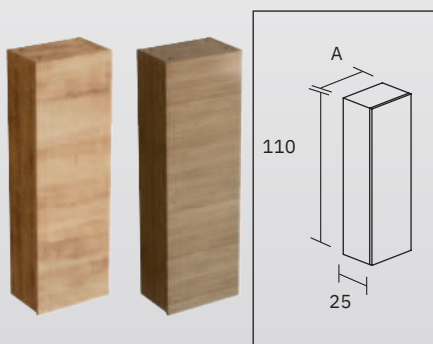

AUXILIARES / COLUMNNA / AUXILIARES / COLUNA

COLUMNNA 1 PUERTA MADERA LAMINADA H 110 / *COLUNA 1 PORTA MADEIRA LAMINADA H 110*

- Apertura reversible. Derecha e izquierda / *Abertura reversível. Direita e esquerda*
- Organizador interior incluido / *Organizador interior incluído*
- 3 estantes interiores, 2 regulables (4 huecos) / *3 prateleiras interiores, 2 reguláveis (4 nichos)*
- Sistema de colgar con bloqueo seguridad / *Sistema de fixação suspensa com bloqueio de segurança*