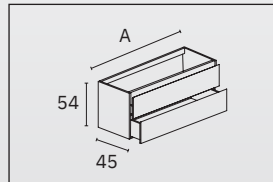

TARIFA ARTÍCULOS GENERAL / *TARIFA DE ARTIGOS GERAL*

- Cajones Ultraslim extracción total y freno / *Gavetas Ultraslim com extração total e travão*
- Mueble encolado 19 mm / *Móvel colado 19 mm*
- Sistema de colgar con bloqueo de seguridad / *Sistema de suspensão com bloqueio de segurança*

STEP

Madera Laminada
Sand / *Madeira Laminada Sand*

A (cm)		P.V.R. / <i>P.V.P.R.</i>
60	CS060.S	265,00 €
80	CS080.S	280,00 €
100	CS100.S	293,00 €
120	CS120.S	315,00 €

Lacado Blanco Mate /
Lacado Blanco Mate