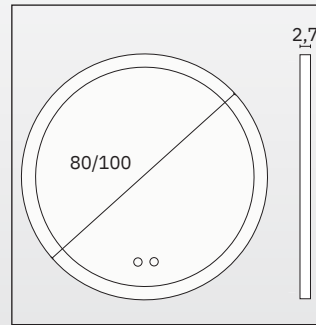

TR.08080	199,00 €
TR.100100	265,00 €