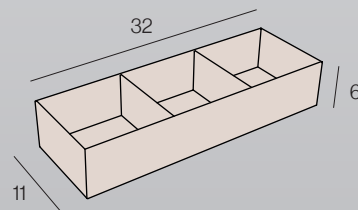

98279.01	12,50 €

P.V.R. / *P.V.P.R.*

VÁLVULA CLICK-CLACK / *VÁLVULA CLICK-CLACK*

Acabado Greige / <i>Acabamento Greige</i>	16884.G	20,00 €
Acabado Cobalt / <i>Acabamento Cobalt</i>	16884.Z	20,00 €
Acabado Blanco / <i>Acabamento Blanco</i>	16884.W	20,00 €
Acabado Mint / <i>Acabamento Mint</i>	16884.V	20,00 €
Acabado Negro / <i>Acabamento Negro</i>	16884.N	20,00 €