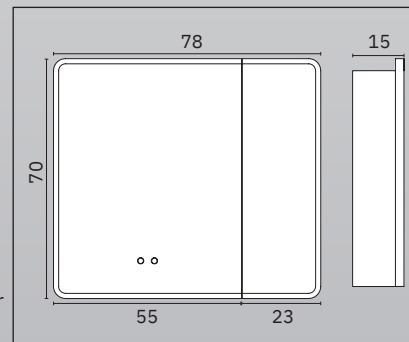

CC.08070	299,00 €

● (.OR) / (.G)

Acabado Oro / *Acabamento Oro*

● (.N)

Acabado Negro / *Acabamento Negro*

● (.CU)

Acabado Bronce / *Acabamento Bronce*