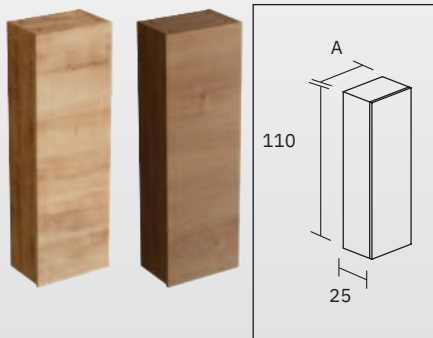

AUXILIARES / COLUMNA / AUXILIARES / COLUNA

COLUMNA 1 PUERTA MADERA LAMINADA H 110 / COLUNA 1 PORTA MADEIRA LAMINADA H 110

- Apertura reversible. Derecha e izquierda / *Abertura reversível. Direita e esquerda*
- Organizador interior incluido / *Organizador interior incluído*
- 3 estantes interiores, 2 regulables (4 huecos) / *3 prateleiras interiores, 2 reguláveis (4 nichos)*
- Sistema de colgar con bloqueo seguridad / *Sistema de fixação suspensa com bloqueio de segurança*