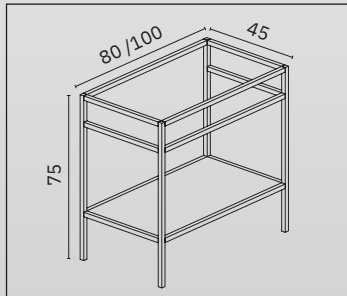

ORIGIN + ENCIMERA PLANA / *ORIGIN + BANCADA PLANA*

Estructura de Aluminio Negro Mate / *Estrutura em Alumínio Negro Mate*

P.V.R. / *P.V.P.R.*

80	LF080	234,00 €
100	LF100	249,00 €

+

Encimera plana
Tablero marino / *Bancada plana Contraplacado marítimo*