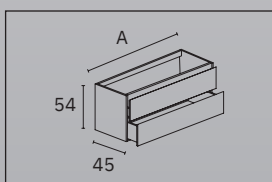

60	CG060.N	324,00 €
80	CG080.N	339,00 €
100	CG100.N	355,00 €