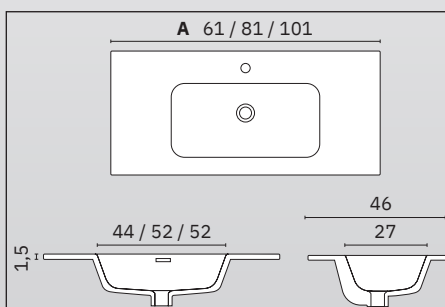

TARIFA ARTÍCULOS GENERAL / TARIFA DE ARTIGOS GERAL

MUEBLES / MÓVEIS

ICON

- Pack mueble 2 cajones suspendido con encimera cerámica Volterra blanco brillo / *Pack móvel suspenso de 2 gavetas com tampo cerâmico Volterra branco brilho*
- Cajones de madera color antracita con guía de extracción parcial y sistema de frenado soft-close / *Gavetas em madeira cor antracite com guia de extração parcial e sistema de fecho suave (soft-close)*
- Mueble encolado / 16 mm de grosor / *Móvel colado / 16 mm de espessura*
- Madera CARB2. Aglomerado para el acabado madera y de MDF para el acabado lacado blanco brillo / *Madeira CARB2. Aglomerado para o acabamento madeira e MDF para o acabamento lacado branco brilho*
- Sistema de colgar con bloqueo de seguridad / *Sistema de fixação suspensa com bloqueio de segurança*

ICON
Madera Laminada
Art / *Madeira Laminada Art*

A (cm)

P.V.R. / P.V.P.R.

60	AZ060.2EA	243,00
80	AZ080.2EA	288,00
100	AZ100.2EA	338,00

- **Precio pack mueble y lavabo /**
  Preço do conjunto móvel e lavatório

Encimera
cerámica
integrada
Blanco Brillo /
Bancada cerâmica integrada Blanco Brillo

ICON
Lacado Blanco
Brillo /
Lacado Branco Brilho