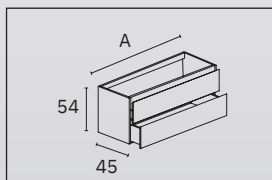

60	RN060.S	380,00 €
80	RN080.S	438,00 €
100	RN100.S	496,00 €
120	RN120.S	554,00 €