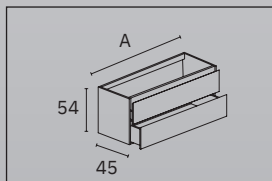

60	PL060.W	380,00 €
80	PL080.W	438,00 €
100	PL100.W	496,00 €
120	PL120.W	554,00 €

POLE
Mint Mate /
Mint Mate