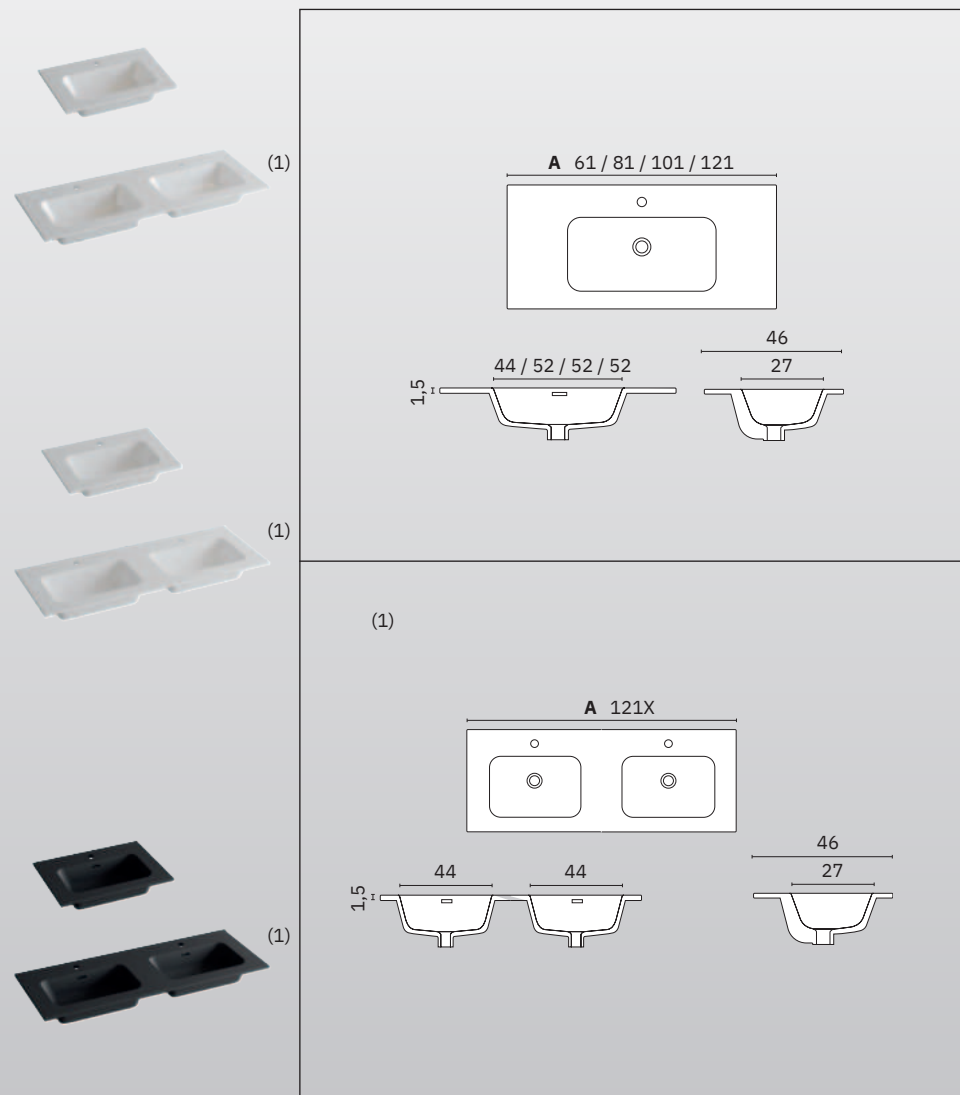

TARIFA ARTÍCULOS GENERAL / TARIFA DE ARTIGOS GERAL

ENCIMERA / PLANO DE TRABALHO

CERÁMICA / CERÂMICA VOLTERRA

A (cm) P.V.R. / P.V.P.R.

VOLTERRA Blanco Brillo / *Blanco Brilho*

60	EV.061.C	79,00 €
80	EV.081.C	86,00 €
100	EV.101.C	124,00 €
120	EV.121.C	159,00 €
(1) 120X	EV.121.X	164,00 €