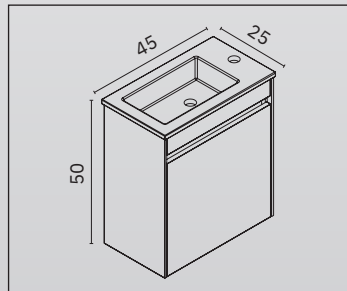

- Precio pack mueble y lavabo / *Preço do conjunto móvel e lavatório*

MINI
Madera Laminada Honey /
Madeira Laminada Honey

P.V.R. / *P.V.P.R.*

MINI.HON	159,00 €
----------	-----------------

MINI
Lacado Blanco Brillo /
Lacado Branco Brilho