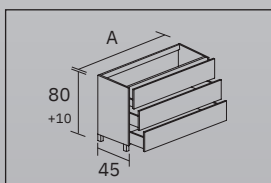

ATRANI

ATRANI
Madera Laminada /
Madeira Laminada

A (cm)

P.V.R. / P.V.P.R.

60	AT303.060.ART	344,00 €
80	AT303.080.ART	401,00 €
100	AT303.100.ART	440,00 €

ATRANI
Lacado Blanco Brillo /
Lacado Branco Brilho

60	AT303.060.BB	344,00 €
80	AT303.080.BB	401,00 €
100	AT303.100.BB	440,00 €