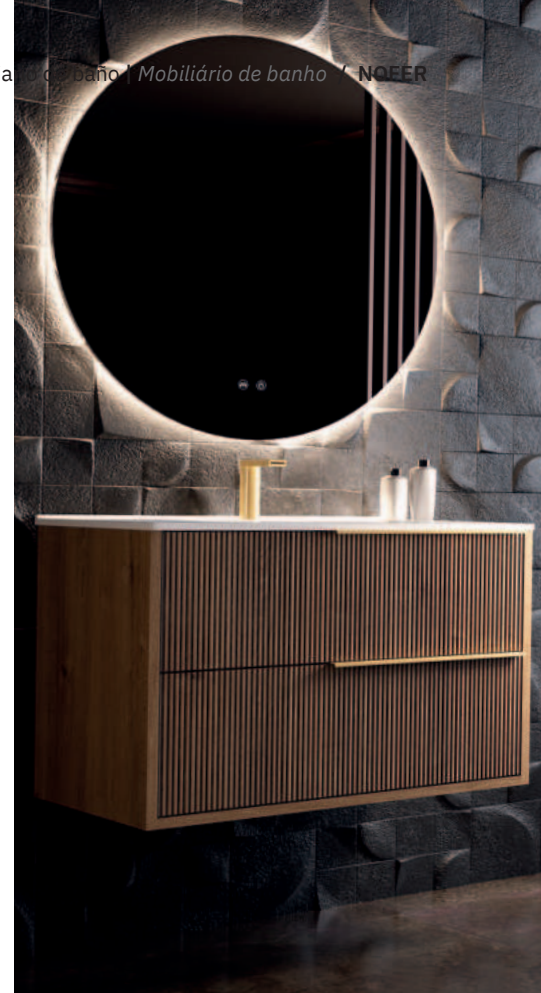

DISEÑO DESIGN

La gama F4 presenta un producto contemporáneo y comercial que combina diseño y funcionalidad. La estructura enmarcada, el tirador perfil integrado, los frisados decorativos y los acabados con efectos 3D aportan personalidad, contraste visual y gran versatilidad estética.

A gama F4 apresenta um produto contemporâneo e comercial que combina design e funcionalidade. A estrutura emoldurada, o puxador perfil integrado, os frisados decorativos e os acabamentos com efeitos 3D aportam personalidade, contraste visual e grande versatilidade estética.