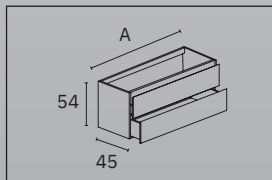

60	PL060.V	380,00 €
80	PL080.V	438,00 €
100	PL100.V	496,00 €
120	PL120.V	554,00 €