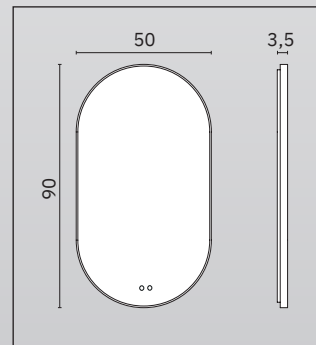

CT.06080	119,00 €
CT.08080	147,00 €

COP

- Enmarcado metálico / *Moldura metálica*
- Iluminación / *Iluminação*: LED
- Sensor / *Sensor On/Off*
- Sistema antivaho / *Sistema antiembaçante*
- Temperatura de color / *Temperatura de cor*: 4000 K
- Consumo / *Consumo*: max. 14,5 W
- Potencia / *Potencia*: 960 lm/ml
- Estanqueidad / *Estanquicidade*: IP44