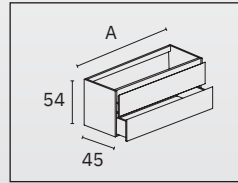

TARIFA ARTÍCULOS GENERAL / *TARIFA DE ARTIGOS GERAL*

- Cajones Ultraslim extracción total y freno / *Gavetas Ultraslim com extração total e travão*
- Mueble encolado 19 mm / *Móvel colado 19 mm*
- Sistema de colgar con bloqueo de seguridad / *Sistema de suspensão com bloqueio de segurança*

BAMBOO

Madera Laminada 3D / *Madeira Laminada 3D*

Tirador / *Puxador*

- **Inox satinado /
  Inox escovado**
  (.S)
- **Negro mate /
  Negro mate**
  (.N)
- **Oro cepillado /
  Oro escovado**
  (.G)
- **Bronce cepillado /
  Bronce escovado**
  (.CU)

A (cm)

P.V.R. / *P.V.P.R.*

60	RA060.S	275,00 €
	RA060.N	275,00 €
	RA060.G	275,00 €
	RA060.CU	275,00 €
80	RA080.S	315,00 €
	RA080.N	315,00 €
	RA080.G	315,00 €
	RA080.CU	315,00 €
100	RA100.S	339,00 €
	RA100.N	339,00 €
	RA100.G	339,00 €
	RA100.CU	339,00 €

TREND

Madera Laminada 3D / *Madeira Laminada 3D*

Tirador / *Puxador*

- **Inox satinado /
  Inox escovado**
  (.S)
- **Negro mate /
  Negro mate**
  (.N)
- **Oro cepillado /
  Oro escovado**
  (.G)
- **Bronce cepillado /
  Bronce escovado**
  (.CU)