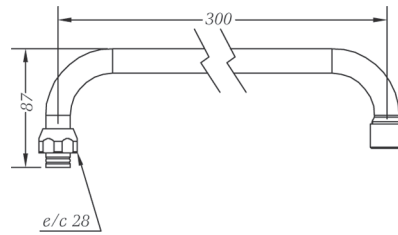

Caño alto tubo 30 cm
High tube spout 30 cm

68908 45

19,90 €

Box: 1 Carton: 41 Pallet: 492

Información técnica
Technical information