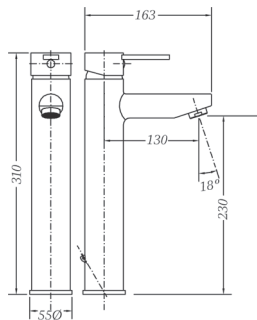

Monomando de lavabo medio alto
Medium height single lever wash-basin mixer

65134 29 45 66 ● Chromed **177,15 €**

Box: 1 Carton: 10 Pallet: 180

✂ **Información técnica**
Technical information

Monomando de lavabo alto
High single lever wash-basin mixer