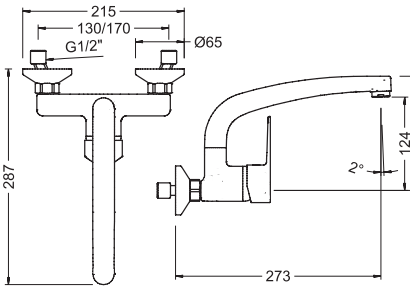

Grifo de cocina monomando mural 15 cm, caño largo
Wall single-lever sink mixer 15 cm, long spout

61192 28 45 66 ● Chromed 109,40 €

Box: 1 Carton: 8 Pallet: 96

✂ **Información técnica**
Technical information