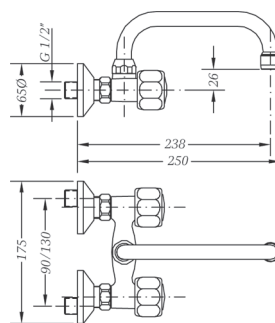

Grifo de cocina mural 11 cm caño tubo alto 18 cm
GAMMA Wall sink mixer with 11cm high tube, 18 cm spout

68195 11 45 66 ● Chromed **71,99 €**
Box: 1 Carton: 17 Pallet: 204

✂ **Información técnica**
Technical information