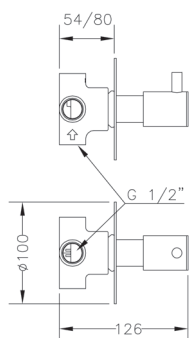

68116 08 45 66 ● Chromed

129,26 €

Carton: 1

Información técnica
Technical information

Inversor cerámico 3 vías empotrado placa redonda
 Built-in 3 way ceramic diverter with round plate

63114 30 45 66 ● Chromed **84,20 €**