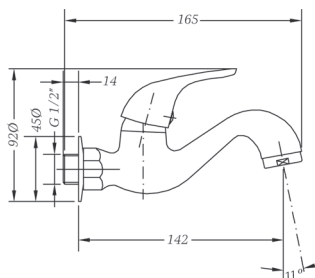

Grifo lavabo mural 1 agua cartucho 25
One-water wall wash-basin tap 25 cartridge

1006 04

Chromed

34,71 €

Box: 1

Carton: 30

Pallet: 960

Información técnica
Technical information