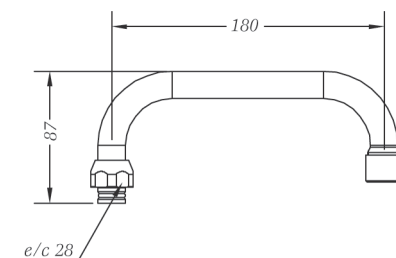

Caño alto tubo 18 cm
High tube spout 18 cm

68901 45

17,06 €

Box: 1 Carton: 40 Pallet: 720

Información técnica
Technical information