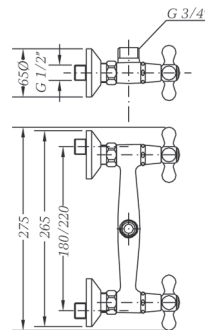

Grifo de cocina mural caño tubo vertical
NEW REGENT Wall sink tap with swan neck spout

68575 09 45 66 ● Chromed **40,49 €**

Box: 1 Carton: 19 Pallet: 228

✂ **Información técnica**
Technical information

Cuerpo grupo mural 20 cm NEW REGENT
NEW REGENT Wall body mixer 20 cm