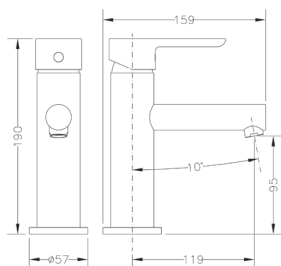

Monomando de lavabo apertura en frío
Single lever wash-basin mixer cold start

65150 19 45 66 ● Chromed 120,86 €
65130 19 45 66 ● Chromed 109,91 €
65130 19 41 66 ● Black 159,40 €

Box: 1 Carton: 12 Pallet: 192

Información técnica
Technical information