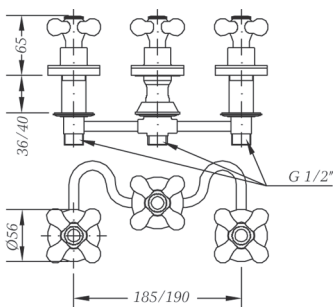

Box: 1 Carton: 12 Pallet: 216

✂ **Información técnica**
Technical information

Grifo bidé
Bidet tap

68520 09 45 66 ● Chromed **62,35 €**

Carton: 24

✂ **Información técnica**
Technical information

Batería de bidé con transmisión
Widespread bidet mixed with transmission