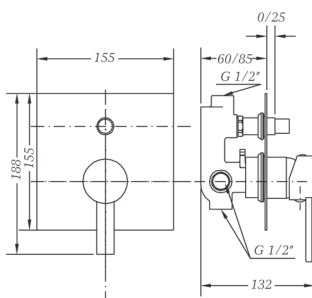

65116 29 45 66 ● Chromed **141,61 €**

Box: 1 Carton: 12 Pallet: 216

✂ **Información técnica**
Technical information

Columna monomando extensible con kit
Single lever extensible column with kit

CM65110 29 ● Chromed **594,55 €**