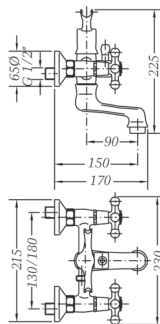

Monobloc de bidé cromo
Chromed bidet mixer

68516 09 45 66  Chromed **132,41 €**
68516 09 43 66  Bronze **167,12 €**

Box: 1 Carton: 8 Pallet: 144

 **Información técnica**
Technical information

Mezclador de baño cromo con kit
Chromed bath mixer with kit