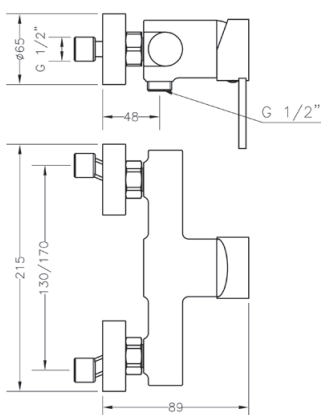

Monomando de ducha con kit
Single lever shower mixer with kit

65110 29 45 66 ● Chromed **172,71 €**

Box: 1 Carton: 6 Pallet: 108

✂ **Información técnica**
Technical information