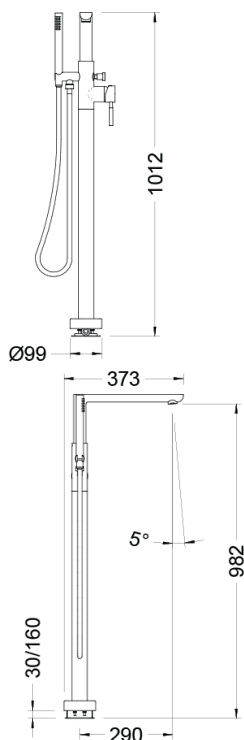

Monomando de pie para bañera Tau
Tau Floor single lever mixer for bath

65119 18 45 66 ● Chromed 701,25 €

Box: 1 Carton: 2 Pallet: 12

✂
Información técnica
Technical information