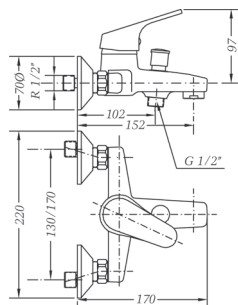

Monomando de baño con kit
Single lever bath mixer with kit

60100 22 45 66 ● Chromed **96,42 €**

Box: 1 Carton: 8 Pallet: 128

✂
Información técnica
Technical information