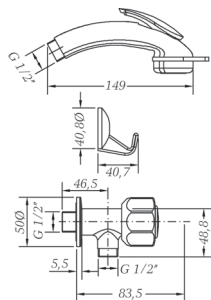

Grifo de bidé con teleducha
Bidet tap with shower

68001 11 45 66 ● Chromed **47,56 €**

Box: 1 Carton: 20 Pallet: 360

✂ **Información técnica**
Technical information