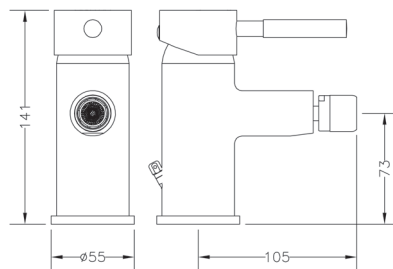

Monomando de bidé
Single lever bidet mixer

65145 18 45 66 ● Chromed **104,12 €**

Box: 1 Carton: 8 Pallet: 384

✂ **Información técnica**
Technical information