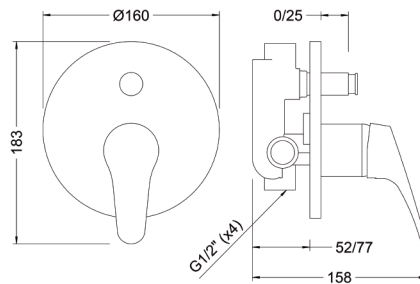

Monomando de ducha empotrado
Built-in single lever shower mixer

61115 22 45 66 ● Chromed **97,70 €**

Box: 1 Carton: 18 Pallet: 216

✂ **Información técnica**
Technical information

Monomando empotrado con inversor 2 vías
2 way Built-in single lever mixer with diverter