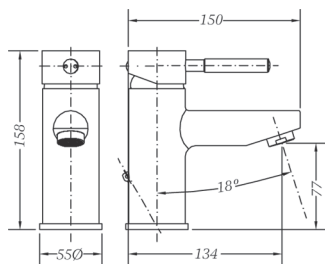

Tau

Monomando de lavabo
Single lever wash-basin tap

65135 18 45 66 ● Chromed **122,13 €**

Box: 1 Carton: 12 Pallet: 192

✂ **Información técnica**
Technical information