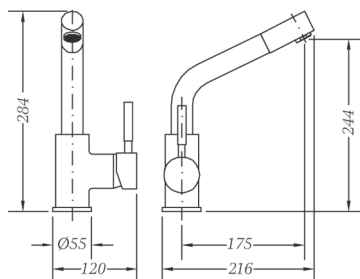

Grifo de cocina monomando caño extraíble TAU
TAU Single-lever sink mixer with pull-out spout

FRV61206 ● Chromed 194,71 €
FRV61207 44 ● Stainless Steel 300,02 €
FRV61207 40 ○ White 282,17 €
FRV61207 41 ● Black 282,17 €

Box: 1 Carton: 4 Pallet: 36

✂ **Información técnica**
Technical information

Grifo de cocina monomando ducha extraíble
Single lever sink mixer with pull-out spray

65205 18 45 66 ● Chromed 225,61 €

Box: 1 Carton: 6 Pallet: 108

✂ **Información técnica**
Technical information

Grifo de cocina monomando caño extraíble TAU
TAU Single lever sink mixer with pull-out spout

65206 18 45 66 ● Chromed 230,75 €

Box: 1 Carton: 8 Pallet: 192

✂ **Información técnica**
Technical information

Grifo de cocina monomando ducha extraíble TAU
TAU Single lever sink mixer with pull-out spray

FRV61205 ● Chromed 261,42 €

Box: 1 Carton: 4 Pallet: 48

✂ **Información técnica**
Technical information