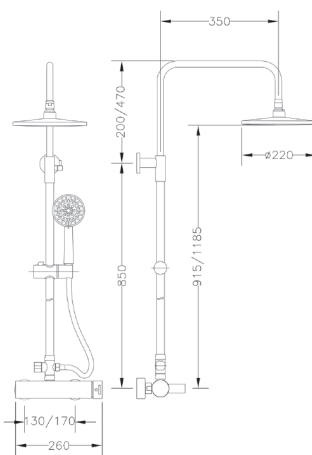

Columna monomando extensible con kit
Single lever extensible column with kit

CM65110 29 ● Chromed **594,55 €**

Box: 1 Carton: 2 Pallet: 24

✂ **Información técnica**
Technical information