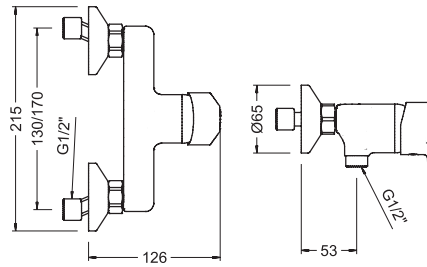

Monomando de ducha con kit
Single lever shower mixer with kit

60110 28 45 66 ● Chromed 74,56 €

Box: 1 Carton: 10 Pallet: 160

✂
Información técnica
Technical information