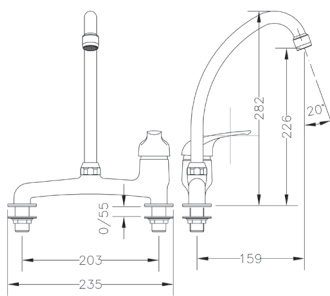

Grifo de cocina monomando mesada 8"
8" widespread single lever sink mixer

60198 05 45 66 ● Chromed **101,56 €**

Box: 1 Carton: 6 Pallet: 144

✂ **Información técnica**
Technical information

Grifo de cocina monomando mesada 16cm
16cm widespread single lever sink mixer