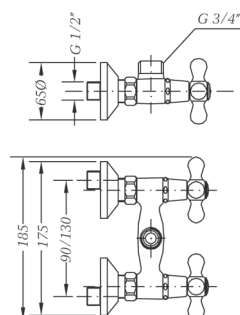

Cuerpo grupo mural 11 cm NEW REGENT
NEW REGENT Wall body mixer 11 cm

568550 45 ● Chromed **64,28 €**

Box: 1 Carton: 15 Pallet: 270

✂ **Información técnica**
Technical information