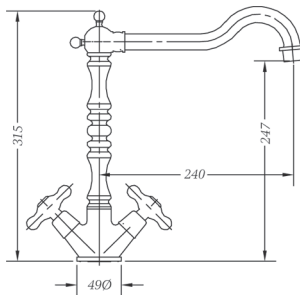

Box: 1 Carton: 4 Pallet: 96

✂
Información técnica
Technical information

Grifo de cocina monobloc NEW REGENT

NEW REGENT Chromed sink mixer

68595 09 45 66 ● Chromed 185,76 €
68595 09 43 66 ● Bronze 201,82 €