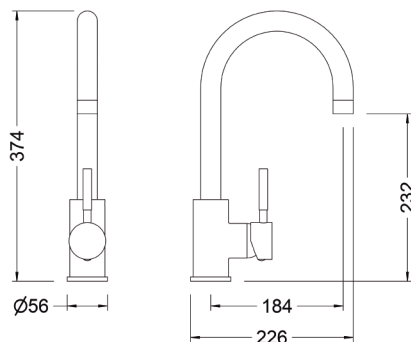

Grifo de cocina monomando cartucho 40 TAU
TAU Single lever sink mixer 40 cartridge

65203 18 45 66 ● Chromed 181,90 €

Box: 1 Carton: 5 Pallet: 135

✂
Información técnica
Technical information