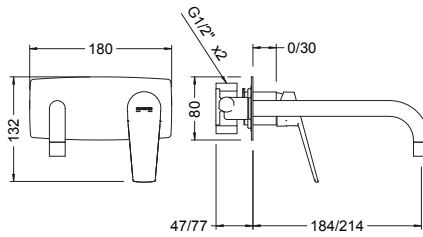

Monomando de lavabo empotrado caño 22 cm
Built-in wash-basin mixer 22 cm spout

69132 34 45 66	● Chromed	176,11 €
69132 34 41 66	● Black	202,53 €
69132 34 51 66	● Brushed Gold	229,47 €
69132 34 52 66	● Brushed Metal	222,78 €

Box: 1 Carton: 6 Pallet: 96

Información técnica
Technical information