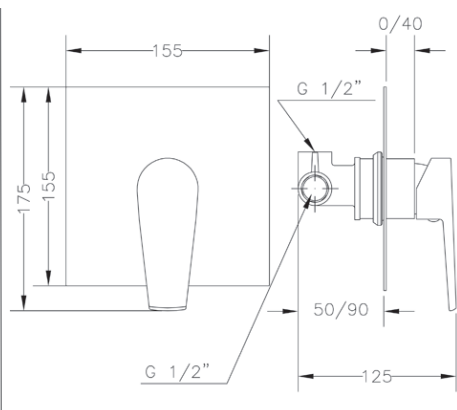

Monomando de ducha empotrado
Built-in single lever shower mixer

64115 16 45 66 ● Chromed **102,19 €**

Box: 1 Carton: 12 Pallet: 192

✂ **Información técnica**
Technical information