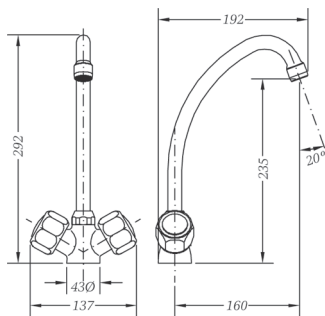

Grifo de cocina monobloc caño tubo
GAMMA Sink mixer, swan neck spout

68200 11 45 66 ● Chromed **69,42 €**

Box: 1 Carton: 10 Pallet: 240

✂ **Información técnica**
Technical information