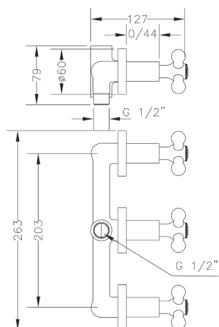

Grupo baño empotrado 8" con inversor
Built-in 8" bath mixer with diverter