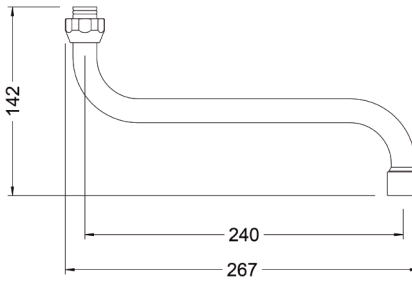

Caño bajo tubo 24 cm
Low tube spout 24 cm

68904 45

18,19 €

Box: 1 Carton: 30 Pallet: 540

Información técnica
Technical information