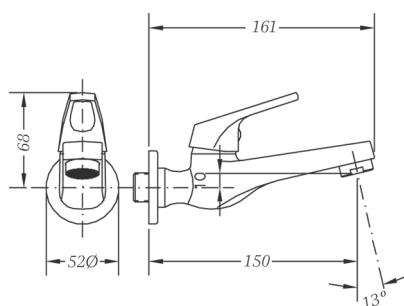

Grifo lavabo mural 1 agua cartucho 25

One-water wall wash-basin tap 25 cartridge

1003 04 Chromed 34,06 €

Box: 1 Carton: 22 Pallet: 704

Información técnica
Technical information