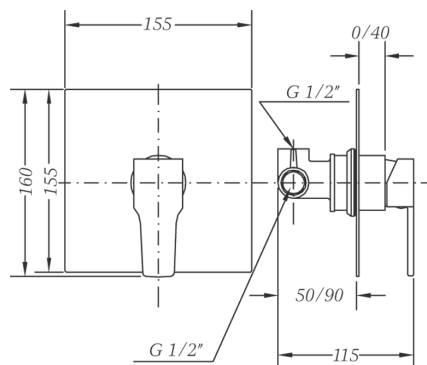

Monomando de ducha empotrado
Built-in single lever shower mixer

63115 26 45 66 ● Chromed **99,63 €**

Box: 1 Carton: 12 Pallet: 216

✂ **Información técnica**
Technical information