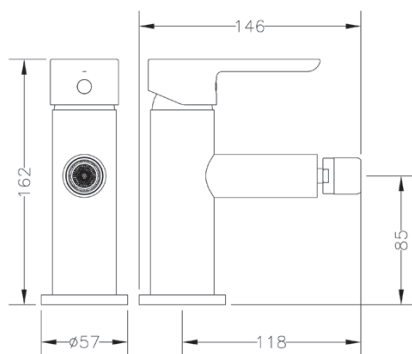

Monomando de bidé
Single lever bidet mixer

65140 19 45 66 ● Chromed 107,35 €
65140 19 41 66 ● Black 155,54 €

Box: 1 Carton: 12 Pallet: 192

✂
Información técnica
Technical information