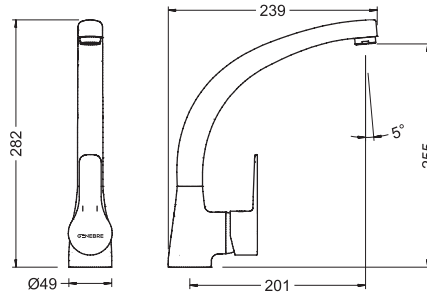

Grifo de cocina monomando caño fundido K8
K8 Single lever sink mixer casted spout

61201 28 45 66 ● Chromed 126,62 €

Box: 1 Carton: 10 Pallet: 160

✂
Información técnica
Technical information

Grifo de cocina monomando caño conformado K8
K8 Single-lever sink mixer tube spout