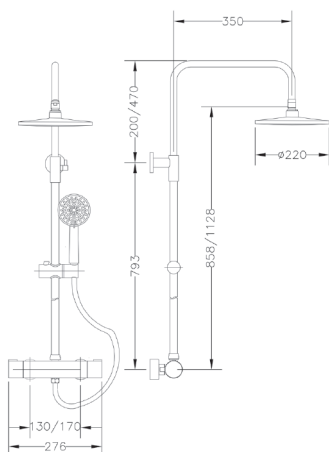

Columna termostática extensible con kit
Thermostatic extensible column with kit

CT67110 18 ● Chromed **774,52 €**

Box: 1 Carton: 2 Pallet: 24

✂ **Información técnica**
Technical information