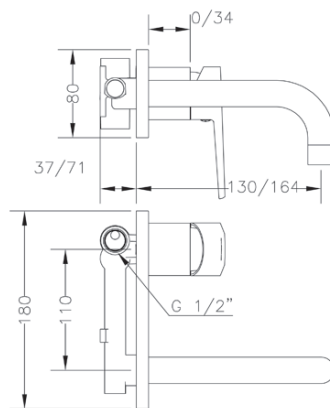

Monomando de lavabo empotrado caño 16 cm
Built-in wash-basin mixer 16 cm spout

64131 16 45 66 ● Chromed **158,12 €**

Box: 1 Carton: 6 Pallet: 108

✂ **Información técnica**
Technical information

Monomando de lavabo empotrado caño 22 cm
Built-in wash-basin mixer 22 cm spout