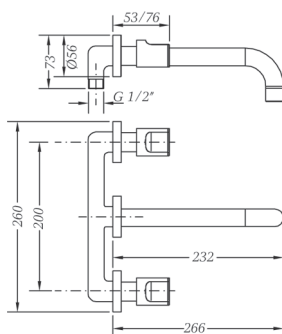

68131 07 45 66 ● Chromed

129,43 €

Carton: 1

Información técnica
Technical information

Grupo de lavabo empotrado caño 22 cm
Built-in wash-basin with 22 cm pipe spout

68132 07 45 66 ● Chromed

133,23 €

Carton: 1