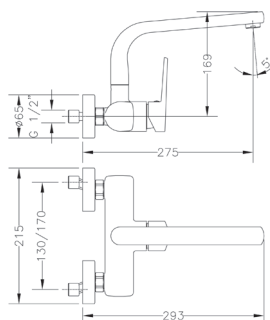

Grifería de cocina mural

Wall-mounted sink mixers

64192 32 45 66 ● Chromed **170,33 €**

Box: 1 Carton: 6 Pallet: 72

✂ **Información técnica**
Technical information

Grifo de cocina monomando mural KLIP
KLIP Wall single lever sink mixer

64192 16 45 66 ● Chromed **170,33 €**

Box: 1 Carton: 6 Pallet: 72

✂ **Información técnica**
Technical information

65192 18 45 66 ● Chromed **210,19 €**

Box: 1 Carton: 4 Pallet: 72

✂ **Información técnica**
Technical information

61190 28 45 66 ● Chromed **109,40 €**

Box: 1 Carton: 10 Pallet: 120

✂ **Información técnica**
Technical information