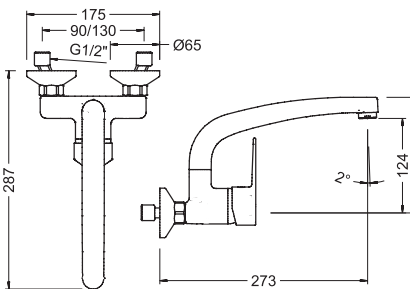

Grifo de cocina monomando mural 11 cm
Wall single lever sink mixer 11 cm

61195 28 45 66 ● Chromed 108,30 €

Box: 1 Carton: 10 Pallet: 120

✂ **Información técnica**
Technical information