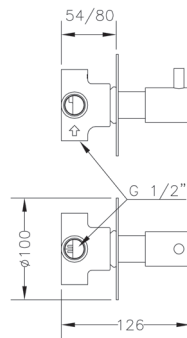

68116 12 45 66 ● Chromed

135,04 €

Carton: 1

Información técnica
Technical information

Inversor cerámico 3 vías empotrado placa redonda
 Built-in 3 way ceramic diverter with round plate

63114 30 45 66 ● Chromed **84,20 €**