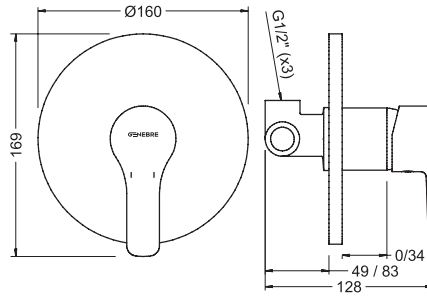

Monomando de ducha empotrado
Built-in single lever shower mixer

61115 28 45 66 ● Chromed 97,74 €

Box: 1 Carton: 18 Pallet: 216

✂
Información técnica
Technical information