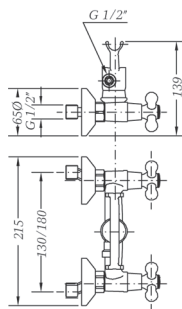

Mezclador de ducha cromo con kit
Chromed shower mixer with kit