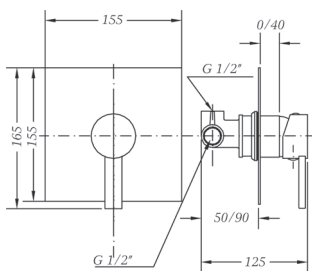

Monomando de ducha empotrado
Built-in single lever shower mixer

65115 29 45 66 ● Chromed **101,07 €**

Box: 1 Carton: 12 Pallet: 216

✂ **Información técnica**
Technical information