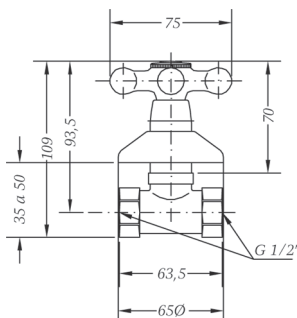

120,20 €

Box: 1 Carton: 10

Información técnica
Technical information

Llave de paso 1/2"
Stopcock 1/2"

68590 09 45 66 ● Chromed

34,71 €

Box: 1 Carton: 32 Pallet: 640

Información técnica
Technical information