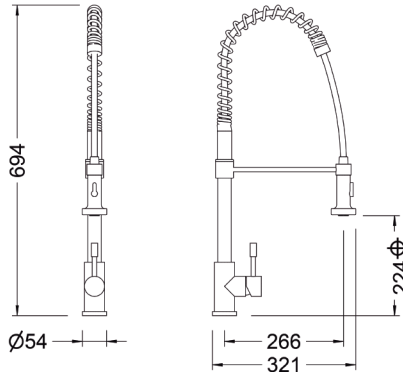

Grifería de cocina con muelle

Sink mixers with spring

Grifo de cocina monomando inox con muelle TAU

TAU Stainless steel single lever sink mixer with spring

65211 18 60 66 ● Stainless Steel 450,38 €

Box: 1 Carton: 4 Pallet: 36

Información técnica
Technical information