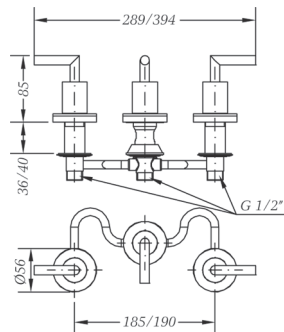

Inversor cerámico 3 vías empotrado placa redonda
Built-in 3 way ceramic diverter with round plate

63114 30 45 66 ● Chromed **84,20 €**

Box: 1 Carton: 8 Pallet: 384

✂ **Información técnica**
Technical information

Batería de baño con inversor
Widespread bath mixer with diverter

68113 12 45 66 ● Chromed **206,84 €**

Carton: 1

✂ **Información técnica**
Technical information

Batería de bidé con transmisión
Widespread bidet mixer with transmission

68142 12 45 66 ● Chromed **183,03 €**

Carton: 1

✂ **Información técnica**
Technical information

Llave de paso 1/2"
Stopcock 1/2"

68170 12 45 66 ● Chromed **46,08 €**

Carton: 1

✂ **Información técnica**
Technical information