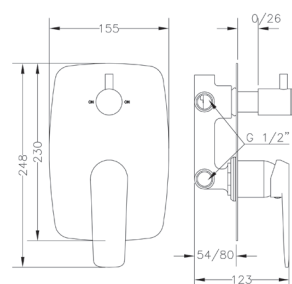

62118 31 45 66 ● Chromed **194,11 €**

Box: 1 Carton: 6 Pallet: 108

✂ **Información técnica**
Technical information

**Inversor cerámico 3 vías empotrado con
placa ovalada**
Built-in 3 way ceramic diverter with oval
plate