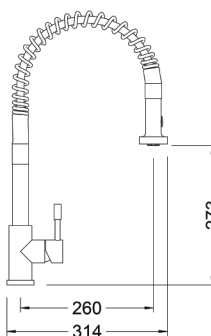

65207 18 60 66 ● Stainless Steel **462,60 €**

Box: 1 Carton: 4 Pallet: 16

✂ **Información técnica**
Technical information