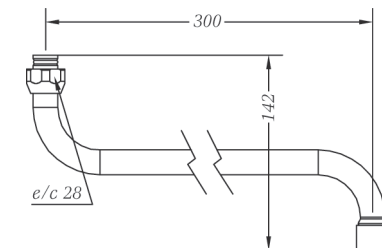

Caño bajo tubo 30 cm
Low tube spout 30 cm

68909 45

19,90 €

Box: 1 Carton: 42 Pallet: 504

Información técnica
Technical information