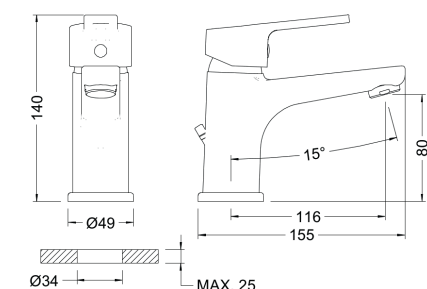

NEW

Monomando de lavabo medio alto
Medium height single lever wash-basin mixer

60134 41 45 66 ● Chromed **53,00 €**

Box: 1 Carton: 16 Pallet: 384

✂
Información técnica
Technical information

NEW

Monomando de lavabo
Single lever wash-basin mixer