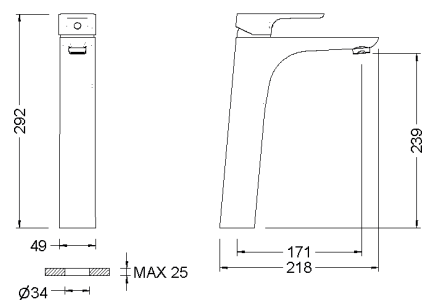

64136 32 45 66 Chromed **215,33 €**
64136 32 41 66 Black **290,64 €**

Box: 1 Carton: 9 Pallet: 144

Información técnica
Technical information