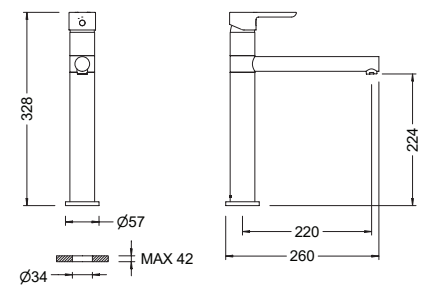

61200 41 45 66 ● Chromed **58,88 €**

Box: 1 Carton: 26 Pallet: 312

✂ **Información técnica**
Technical information

Grifo de cocina monomando OSLO
OSLO Single lever sink mixer

65200 19 45 66 ● Chromed **197,90 €**