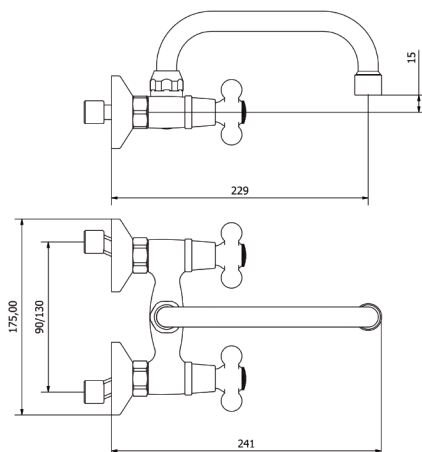

Grifo de cocina mural 11 cm caño tubo alto 18 cm
NEW REGENT Wall sink mixer with 11 cm high tube, 18 cm spout

68550 09 45 66 ● Chromed **78,41 €**

Box: 1 Carton: 10 Pallet: 240

Información técnica
Technical information

Grifo de cocina mural 20 cm caño tubo alto 24 cm
NEW REGENT 20 cm wall sink mixer with high tube, 24 cm spout