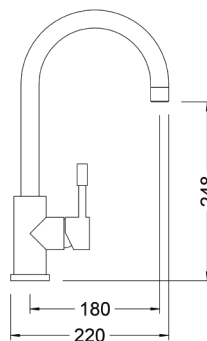

Grifería de cocina inox

Stainless steel sink mixers

Grifo de cocina monomando inox caño cisne TAU
TAU Stainless steel single lever sink mixer with swan pipe

65203 18 60 66 ● Stainless Steel **337,59 €**

Box: 1 Carton: 5 Pallet: 40

✂ **Información técnica**
Technical information

Grifo de cocina monomando inox con muelle TAU
TAU Stainless steel single lever sink mixer with spring