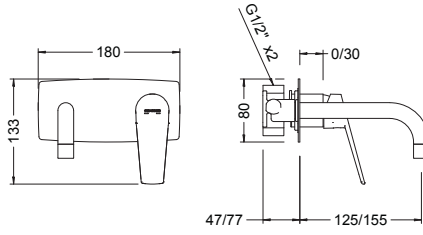

Monomando de lavabo empotrado caño 16 cm
Built-in wash-basin mixer 16 cm spout

69131 34 45 66	● Chromed	173,29 €
69131 34 41 66	● Black	199,28 €
69131 34 51 66	● Brushed Gold	225,94 €
69131 34 52 66	● Brushed Metal	219,21 €

Box: 1 Carton: 6 Pallet: 96

Información técnica
Technical information