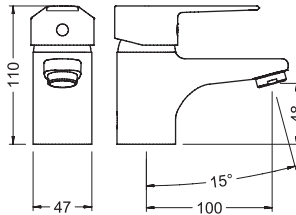

K8

Monomando de lavabo apertura en frío
Single lever wash-basin mixer cold start

60150 28 45 66 ● Chromed **59,43 €**

Box: 1 Carton: 21 Pallet: 420

✂
Información técnica
Technical information