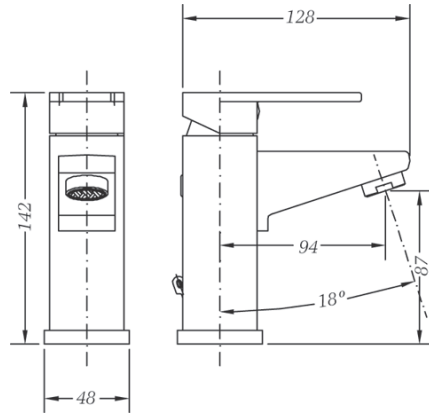

Kenjo

Monomando de lavabo
Single lever wash-basin mixer

63130 26 45 66 ● Chromed **149,76 €**

Box: 1 Carton: 15 Pallet: 240

✂ **Información técnica**
Technical information