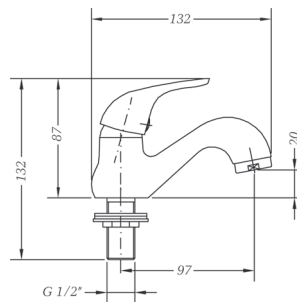

Grifo lavabo 1 agua cartucho 25
One-water wash-basin tap 25 cartridge

1007 04 ● Chromed **35,35 €**

Box: 1 Carton: 22 Pallet: 704

✂ **Información técnica**
Technical information