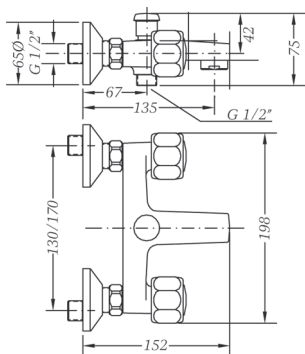

Mezclador de baño con kit
Bath mixer with kit

68100 11 45 66 ● Chromed **113,77 €**

Box: 1 Carton: 12 Pallet: 216

✂ **Información técnica**
Technical information