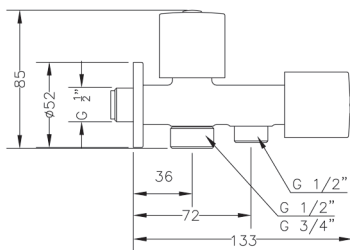

✂ **Información técnica**
Technical information

Grifo doble combinable 1/2"-3/4" y 1/2"
 Double outlet tap 1/2"-3/4" and 1/2"

1023 04

Chromed

52,21 €

Box: 1

Carton: 48

Pallet: 864