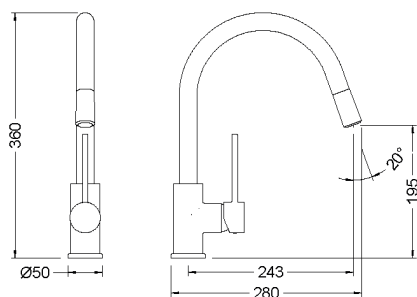

Grifo de cocina monomando caño extraíble TAU
TAU Single-lever sink mixer with pull-out spout

FRV61206 ● Chromed 194,71 €
FRV61207 44 ● Stainless Steel 300,02 €
FRV61207 40 ○ White 282,17 €
FRV61207 41 ● Black 282,17 €

Box: 1 Carton: 4 Pallet: 36

✂ **Información técnica**
Technical information

Grifo de cocina monomando ducha extraíble
Single lever sink mixer with pull-out spray