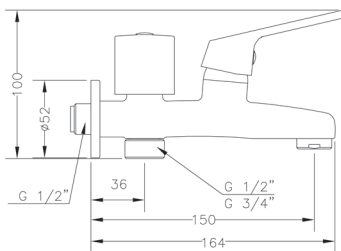

Grifo doble combinable a 1/2"- 3/4" y Airedor
Double outlet tap 1/2" - 3/4" and aerator

1024 04

Chromed

58,87 €

Box: 1

Carton: 22

Pallet: 704

Información técnica
Technical information