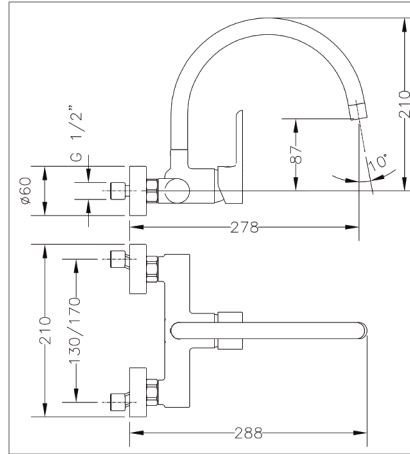

Grifo de cocina monomando mural 15 cm OSLO
OSLO Wall single lever sink mixer 15 cm

65192 19 45 66 ● Chromed 147,84 €

Box: 1 Carton: 4 Pallet: 48

✂ **Información técnica**
Technical information