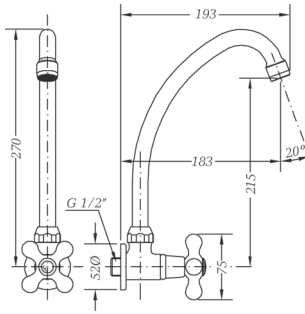

Grifo de cocina mural caño tubo vertical
NEW REGENT Wall sink tap with swan neck spout

68575 09 45 66 ● Chromed **40,49 €**

Box: 1 Carton: 19 Pallet: 228

✂ **Información técnica**
Technical information

Cuerpo grupo mural 20 cm NEW REGENT
NEW REGENT Wall body mixer 20 cm