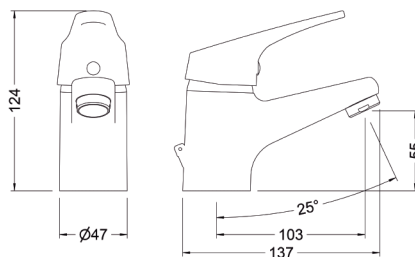

60130 22 45 66 ● Chromed **54,00 €**

Box: 1 Carton: 21 Pallet: 420

✂
Información técnica
Technical information