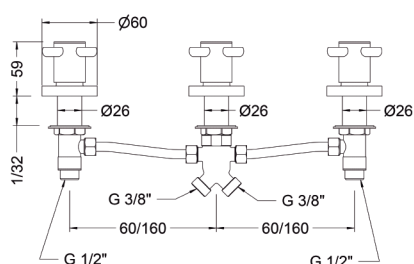

63114 30 45 66 ● Chromed **84,20 €**

Box: 1 Carton: 8 Pallet: 384

✂ **Información técnica**
Technical information

Batería de baño con inversor
Widespread bath mixer with diverter

68113 08 45 66 ● Chromed **196,18 €**

Carton: 1

✂ **Información técnica**
Technical information

Batería de bidé con transmisión
Widespread bidet mixer with transmission