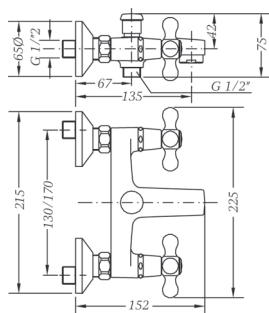

Mezclador de baño con kit
Bath mixer with kit

68525 09 45 66 ● Chromed **124,69 €**

Box: 1 Carton: 12 Pallet: 216

✂ **Información técnica**
Technical information