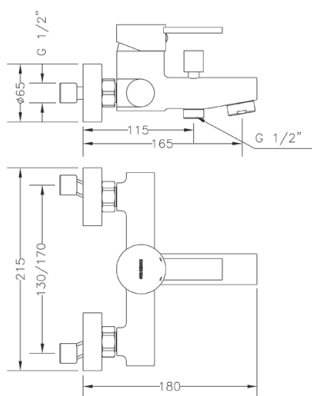

Monomando de baño con kit
Single lever bath mixer with kit

65100 29 45 66 ● Chromed **185,76 €**

Box: 1 Carton: 6 Pallet: 108

✂ **Información técnica**
Technical information