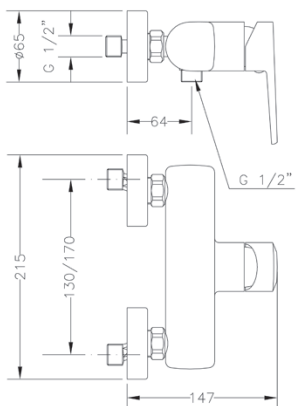

Monomando de baño con kit
Single lever bath mixer with kit

64100 16 45 66 ● Chromed **170,33 €**

Box: 1 Carton: 8 Pallet: 96

✂ **Información técnica**
Technical information

Monomando de ducha con kit
Single lever shower mixer with kit