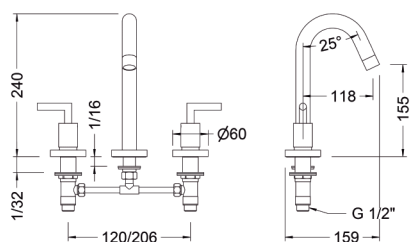

Batería de lavabo caño inclinado
Widespread wash-basin mixer with sloping pipe spout

68125 12 45 66 ● Chromed

172,10 €

Carton: 1

✂ **Información técnica**
Technical information