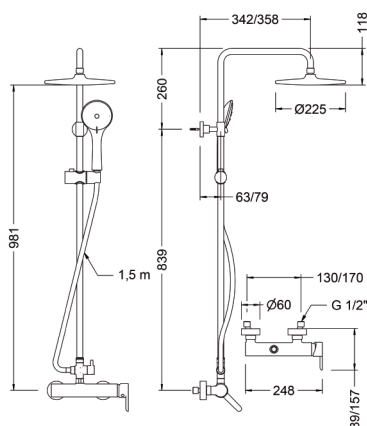

Columna monomando con kit
Single lever column with kit

CM65110 19
CM65111 19 41

● Chromed
● Black

354,94 €
729,12 €

Box: 1

Carton: 4

Pallet: 24

✂
Información técnica
Technical information