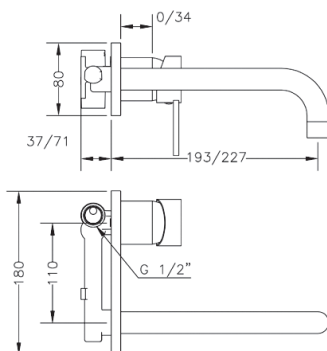

Monomando de lavabo empotrado caño 22 cm
Built-in wash-basin mixer 22 cm spout

65132 29 45 66 ● Chromed **168,40 €**

Box: 1 Carton: 6 Pallet: 144

Información técnica
Technical information