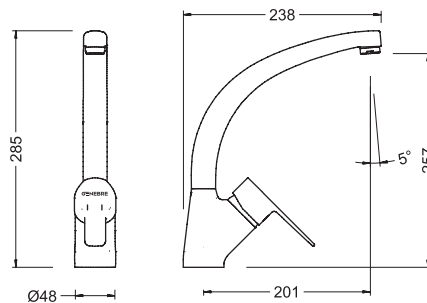

61204 28 45 66 ● Chromed **104,83 €**

Box: 1 Carton: 9 Pallet: 144

✂ **Información técnica**
Technical information