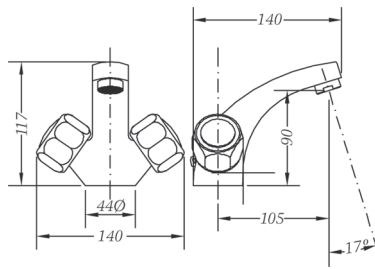

Grifo de bidé con teleducha
Bidet tap with shower

68001 09 45 66 ● Chromed

49,49 €

Box: 1 Carton: 20 Pallet: 360

Información técnica
Technical information

Gamma

Monobloc de lavabo
Wash-basin mixer

68130 11 45 66 ● Chromed **80,34 €**