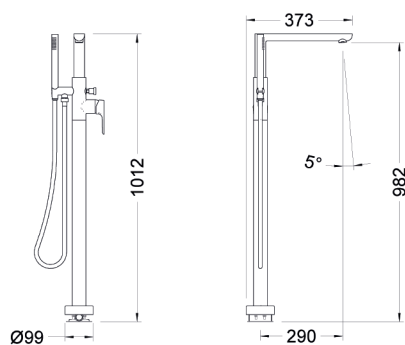

Monomando de pie para bañera
Floor single lever mixer for bath

64119 32 45 66 ● Chromed **701,25 €**
64119 32 41 66 ● Black **981,75 €**

Box: 1 Carton: 2 Pallet: 8

✂ **Información técnica**
Technical information