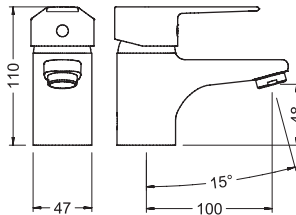

Monomando de lavabo
Single lever wash-basin mixer

60130 28 45 66 ● Chromed **54,00 €**

Box: 1 Carton: 21 Pallet: 420

✂
Información técnica
Technical information