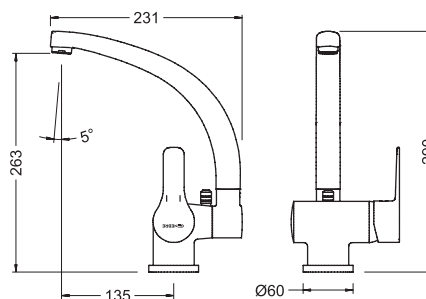

65900 18 45 66 ● Chromed **185,76 €**

Box: 1 Carton: 9 Pallet: 108

✂ **Información técnica**
Technical information

Grifo de cocina monomando abatible K8
K8 Single lever folding sink mixer

61900 28 45 66 ● Chromed **160,50 €**