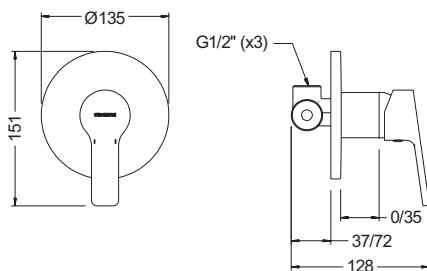

60110 41 45 66 ● Chromed 67,85 €

Box: 1 Carton: 10 Pallet: 160

Información técnica
Technical information

NEW

Monomando de ducha empotrado
Built-in single lever shower mixer

61115 41 45 66 ● Chromed 50,88 €