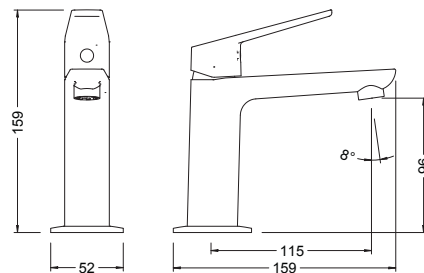

69130 34 45 66	● Chromed	98,35 €
69130 34 41 66	● Black	127,21 €
69130 34 51 66	● Brushed Gold	144,35 €
69130 34 52 66	● Brushed Metal	139,93 €

Box: 1   Carton: 12   Pallet: 192

✂ **Información técnica**
Technical information