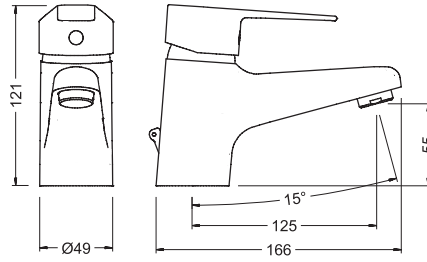

Monomando de lavabo Plus
Single lever wash-basin mixer

61130 28 45 66 ● Chromed **64,12 €**

Box: 1 Carton: 21 Pallet: 336

✂ **Información técnica**
Technical information