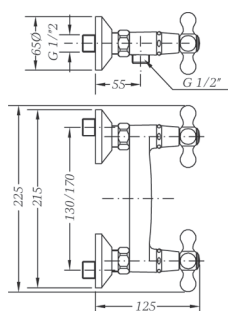

Mezclador de ducha con kit
Shower mixer with kit

68530 09 45 66 ● Chromed **109,91 €**

Box: 1 Carton: 12 Pallet: 216

✂ **Información técnica**
Technical information