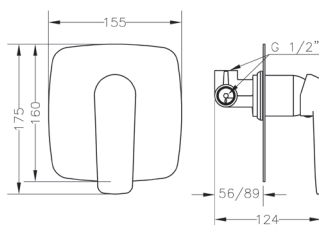

Monomando de ducha empotrado
Built-in single lever shower mixer

62115 31 45 66 ● Chromed **126,62 €**

Box: 1 Carton: 8 Pallet: 192

✂ **Información técnica**
Technical information