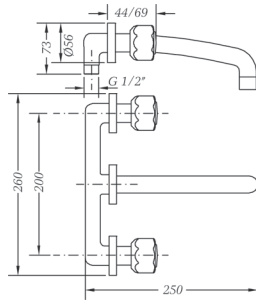

Grupo de lavabo empotrado
Built-in wash-basin

68131 11 45 66 ● Chromed **102,84 €**

Box: 1 Carton: 10 Pallet: 240

✂ **Información técnica**
Technical information