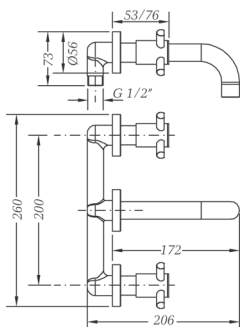

68125 08 45 66 ● Chromed

168,24 €

Carton: 1

✂ **Información técnica**
Technical information

Grupo de lavabo empotrado caño 16 cm
Built-in wash-basin mixer with 16 cm pipe spout

68131 08 45 66 ● Chromed

125,57 €