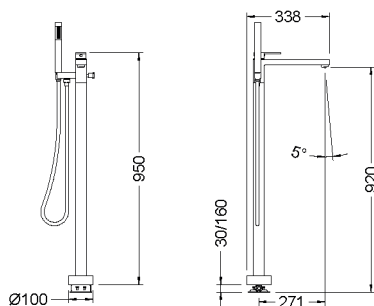

Monomando de pie para bañera Kenjo
Kenjo Floor single lever mixer for bath

63119 26 45 66 ● Chromed 786,09 €

Box: 1 Carton: 2 Pallet: 12

✂ **Información técnica**
Technical information