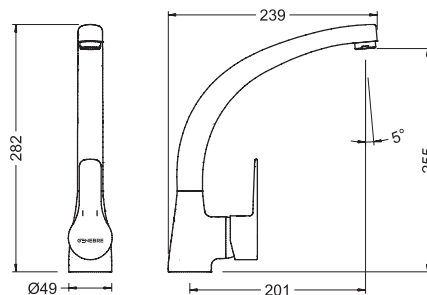

Grifo de cocina monomando caño fundido K8
K8 Single lever sink mixer casted spout

61201 28 45 66 ● Chromed 126,62 €

Box: 1 Carton: 10 Pallet: 160

✂
Información técnica
Technical information