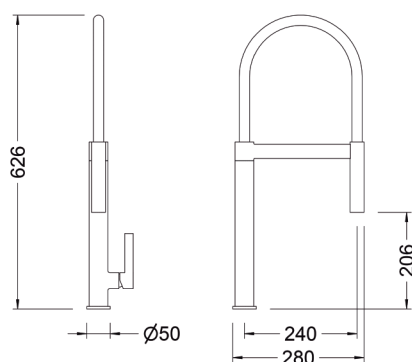

65215 40 60 66 ● Stainless Steel **397,30 €**

Box: 1 Carton: 4 Pallet: 48

Información técnica
Technical information

**Grifo de cocina monomando inox
cartucho 25 TAU 2**
TAU 2 Stainless steel single lever sink
mixer 25 cartridge

65219 40 60 66 ● Stainless Steel **592,68 €**

Box: 1 Carton: 4 Pallet: 36

Información técnica
Technical information