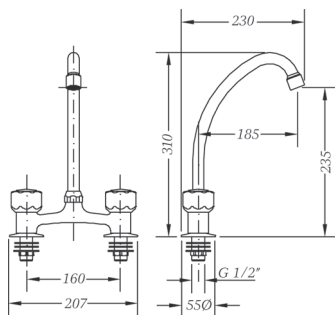

Mezclador mesada 6" caño tubo GAMMA
GAMMA 6" deck mixer with swan neck spout

68194 11 45 66 ● Chromed **91,91 €**

Box: 1 Carton: 10 Pallet: 240

✂ **Información técnica**
Technical information