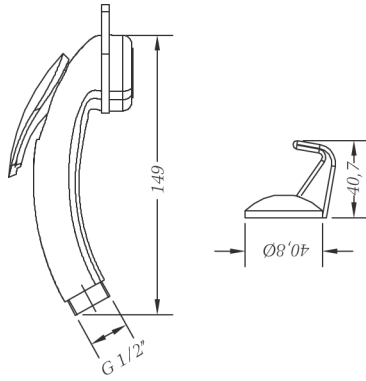

Kit ducha sanitaria
Sanitary shower kit

100696 45
100694 41

● Chromed
● Black

12,77 €
107,73 €

Carton: 100

Pallet: 1800

✂
Información técnica
Technical information