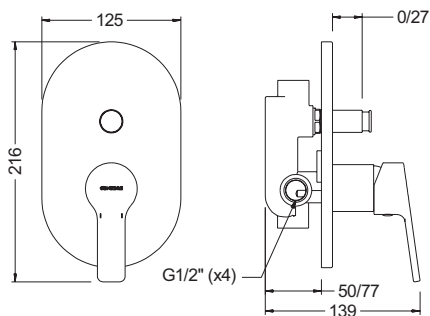

NEW

Monomando de ducha empotrado
Built-in single lever shower mixer

61116 41 45 66 ● Chromed **87,21 €**

Box: 1 Carton: 12 Pallet: 288

✂ **Información técnica**
Technical information

NEW