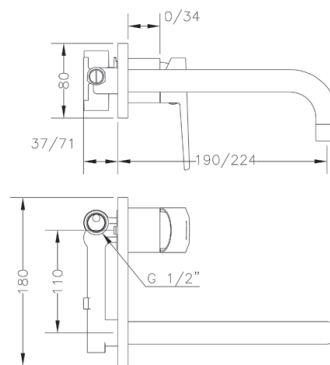

Monomando de lavabo empotrado caño 16 cm
Built-in wash-basin mixer 16 cm spout

64131 16 45 66 ● Chromed **158,12 €**

Box: 1 Carton: 6 Pallet: 108

✂ **Información técnica**
Technical information

Monomando de lavabo empotrado caño 22 cm
Built-in wash-basin mixer 22 cm spout