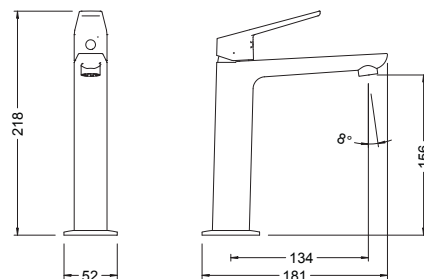

69134 34 45 66	● Chromed	169,40 €
69134 34 41 66	● Black	208,57 €
69134 34 51 66	● Brushed Gold	236,18 €
69134 34 52 66	● Brushed Metal	229,43 €

Box: 1   Carton: 7   Pallet: 112

✂ **Información técnica**
Technical information