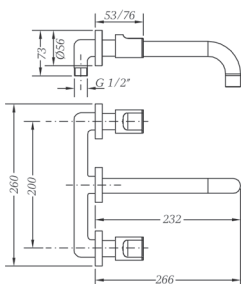

Grupo de lavabo empotrado caño 22 cm
Built-in wash-basin mixer with 22cm pipe spout

68132 08 45 66 ● Chromed

129,37 €

Carton: 1

Información técnica
Technical information