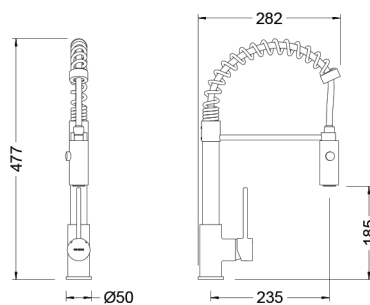

Box: 1 Carton: 4 Pallet: 16

Información técnica
Technical information

Grifo de cocina monomando con muelle TAU

TAU Single lever sink mixer with spring

65211 18 45 66 ● Chromed 292,05 €

Box: 1 Carton: 4 Pallet: 36