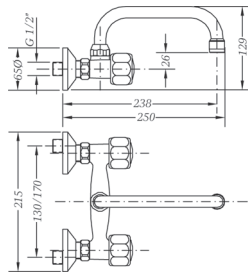

68103 11 45 66 ● Chromed **82,92 €**

Box: 1 Carton: 10 Pallet: 200

✂ **Información técnica**
Technical information

Grifo de cocina mural 15 cm caño tubo alto 18 cm
GAMMA Wall sink mixer with 15 cm, high tube, 18 cm spout