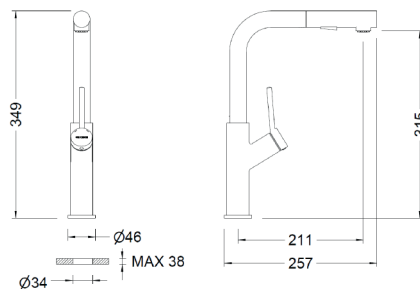

Grifería de cocina extraíble

Pull out sink mixers

NEW

Grifo de cocina monomando con caño extraíble

Single-lever sink mixer with pull-out spout

FRV61209 45
FRV61209 41

● Chromed
● Black

283,71 €
317,75 €

Box: 1 Carton: 6 Pallet: 72

Información técnica
Technical information

Ver video
Watch video

NEW