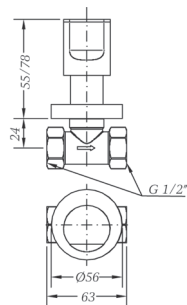

68142 07 45 66 ● Chromed **183,03 €**

Carton: 1

✂ **Información técnica**
Technical information

Llave de paso 1/2"
Stopcock 1/2"