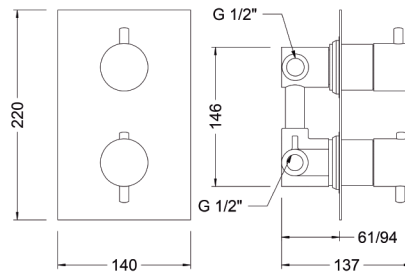

Termostática empotrada 2 vías
Built-in 2-way thermostatic mixer

64114 14 45 67 ● Chromed **606,77 €**

Box: 1 Carton: 4 Pallet: 72

✂ **Información técnica**
Technical information