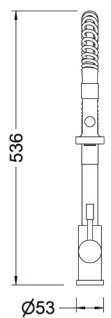

65207 18 60 66 ● Stainless Steel **462,60 €**

Box: 1 Carton: 4 Pallet: 16

✂ **Información técnica**
Technical information