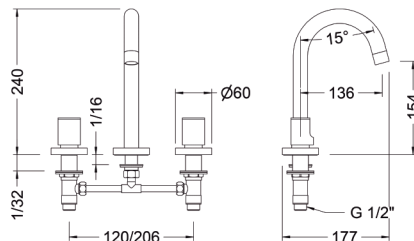

68124 07 45 66 ● Chromed

168,34 €

Carton: 1

✂
Información técnica
Technical information