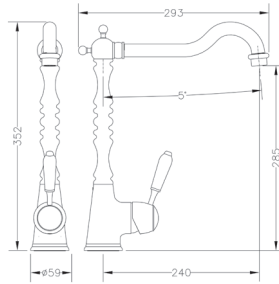

68201 39 45 66 ● Chromed 214,68 €
68201 39 43 66 ● Bronze 244,77 €

Box: 1 Carton: 4 Pallet: 96

✂
Información técnica
Technical information