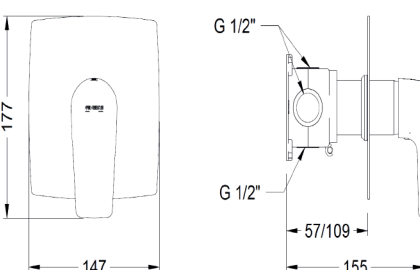

Monomando empotrado 2 vías GE-EASY BOX
GE-EASY BOX Built-in single lever mixer 2-way

64316 32 45 66 ● Chromed 162,75 €
64316 32 41 66 ● Black 227,85 €

Box: 1 Carton: 12 Pallet: 144

✂
Información técnica
Technical information

Grifería empotrada para ducha con sistema GEBOX

Built-in shower taps with GEBOX system

Con el sistema GEBOX de Genebre, ahora la instalación de grifería empotrada para ducha resulta más sencilla, ágil y segura. Gracias a su sistema premontado de cuerpo preinstalado en caja permite una instalación rápida y sencilla. Disponible tanto para monomandos de una vía, como también para monomandos de dos o tres vías.

With the GEBOX system from Genebre, the installation of built-in shower taps is now easier, more agile and safer. Thanks to its pre-assembled system with a pre-installed body in a box, it allows for quick and easy installation. Available for both one-way single-lever and also two-or three-way single-lever.

¡Enlaza al video y conoce mejor nuestro sistema GEBOX!
Link to the video and learn about our GEBOX system!