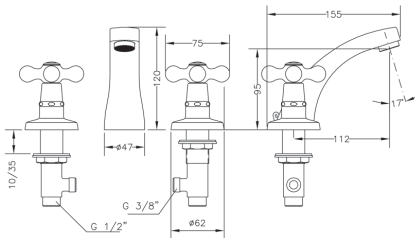

68110 09 45 66 ● Chromed **125,34 €**

Box: 1 Carton: 10 Pallet: 240

✂ **Información técnica**
Technical information