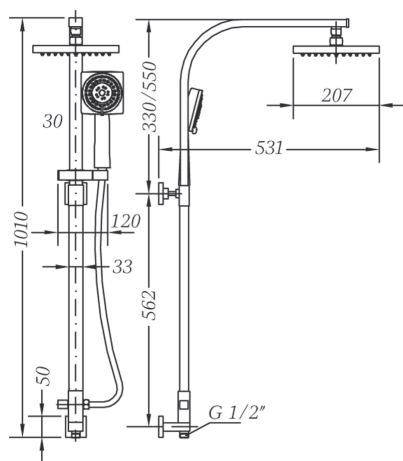

Set columna extensible con ducha, soporte y flexo
Extensible column set with shower, holder and flexible hose

1746 45 ● Chromed **572,06 €**

Box: 1 Carton: 2 Pallet: 24

✂ **Información técnica**
Technical information