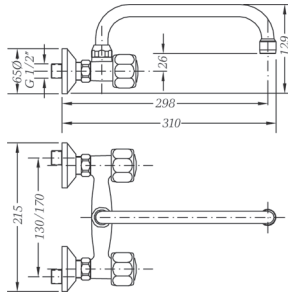

Grifo de cocina mural 15 cm caño tubo alto 24 cm
GAMMA Wall sink mixer with 15 cm with high tube, 24 cm spout

68193 11 45 66 ● Chromed **75,85 €**
Box: 1 Carton: 17 Pallet: 204

✂ **Información técnica**
Technical information