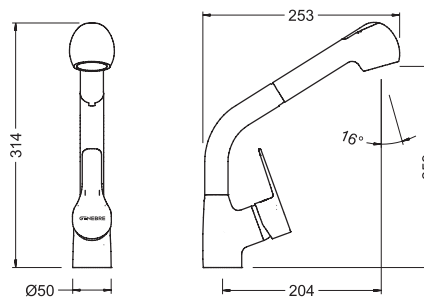

61206 28 45 66 ● Chromed **161,33 €**

Box: 1 Carton: 9 Pallet: 144

✂ **Información técnica**
Technical information