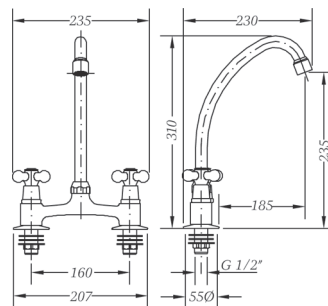

68545 09 45 66 ● Chromed **99,63 €**

Box: 1 Carton: 10 Pallet: 240

✂ **Información técnica**
Technical information

Mezclador mesada 16 cm caño tubo NEW REGENT
NEW REGENT 16 cm deck mixer with swan neck spout