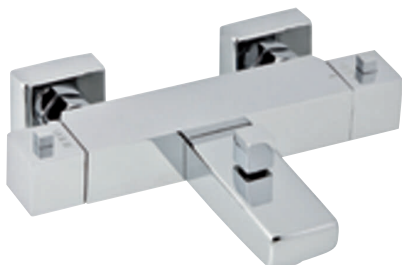

Termostática de baño sin kit
Thermostatic bath mixer without kit

67100 26 45 67 ● Chromed **444,28 €**

Box: 1 Carton: 4 Pallet: 144

✂ **Información técnica**
Technical information