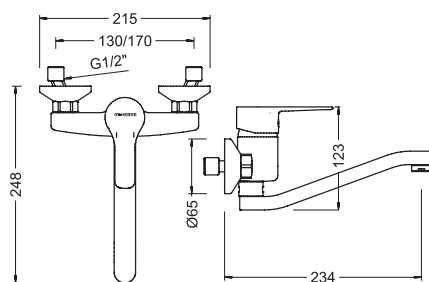

Grifo de cocina monomando caño inferior elevado K8
K8 Wall single lever sink mixer low spout

61196 28 45 66 ● Chromed 99,61 €

Box: 1 Carton: 8 Pallet: 192

✂
Información técnica
Technical information