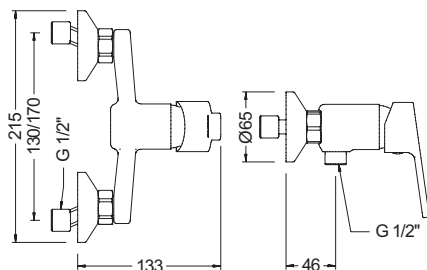

Monomando de ducha con kit
Single lever shower mixer with kit

60110 41 45 66 ● Chromed 67,85 €

Box: 1 Carton: 10 Pallet: 160

Información técnica
Technical information

NEW