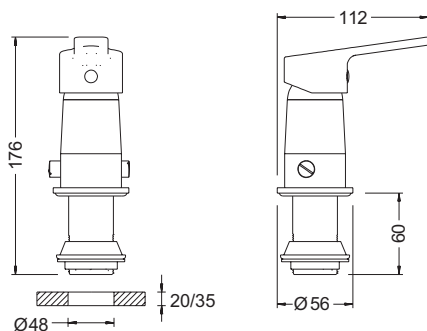

NEW

Monomando de bidé con transmisión
Single lever bidet mixer with diverter

61142 41 45 66 ● Chromed 91,49 €

Box: 1 Carton: 12 Pallet: 288

Información técnica
Technical information

NEW