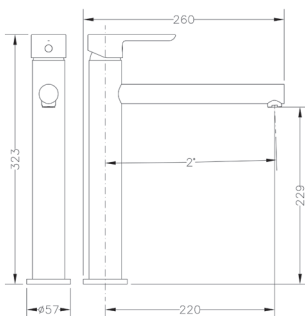

Monomando de lavabo alto
High single lever wash-basin mixer

65136 19 45 66 ● Chromed 180,62 €
65136 19 41 66 ● Black 262,24 €

Box: 1 Carton: 10 Pallet: 80

Información técnica
Technical information