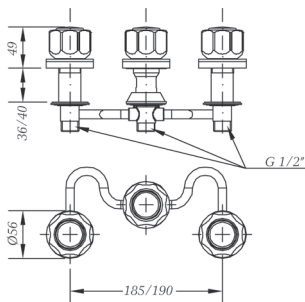

Grifo bidé
Bidet tap

68160 11 45 66 ● Chromed **56,56 €**

Box: 1 Carton: 24 Pallet: 576

✂ **Información técnica**
Technical information

Batería de bidé con transmisión
Widespread bidet mixer with transmission