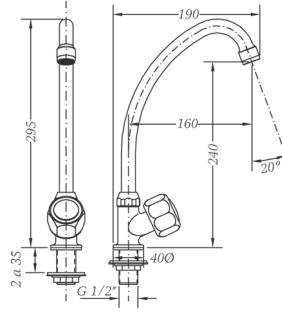

Grifo de cocina encimera caño tubo vertical
GAMMA Deck sink tap with swan neck spout