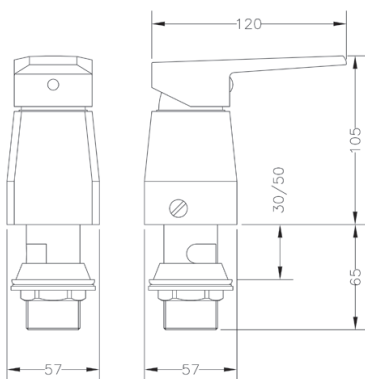

Monomando de bidé con transmisión
Single lever bidet mixer with diverter

64142 16 45 66 ● Chromed **112,49 €**

Box: 1 Carton: 12 Pallet: 288

✂ **Información técnica**
Technical information