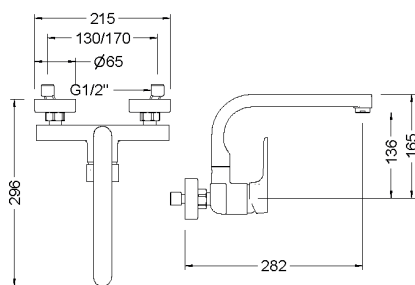

64192 32 45 66 ● Chromed **170,33 €**

Box: 1 Carton: 6 Pallet: 72

✂ **Información técnica**
Technical information