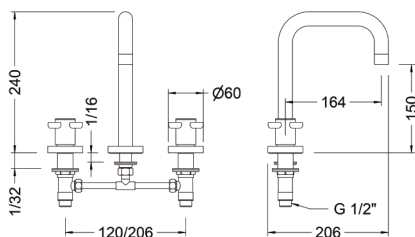

KROSS

Batería de lavabo caño recto
Widespread wash-basin mixer with straight pipe spout

68120 08 45 66 ● Chromed

165,56 €

Carton: 1

✂ **Información técnica**
Technical information