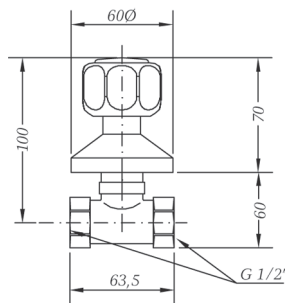

Box: 1 Carton: 10 Pallet: 240

✂ **Información técnica**
Technical information

Llave de paso 1/2"
Stopcock 1/2"

68170 11 45 66 ● Chromed **34,42 €**

Box: 1 Carton: 20 Pallet: 400

✂ **Información técnica**
Technical information