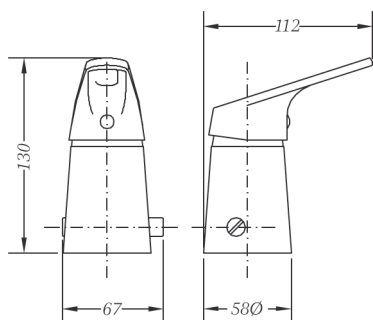

Monomando de bidé
Single lever bidet mixer

60140 22 45 66 ● Chromed **53,35 €**

Box: 1 Carton: 8 Pallet: 480

✂
Información técnica
Technical information

Monomando de bidé con transmisión
Single lever bidet mixer with diverter