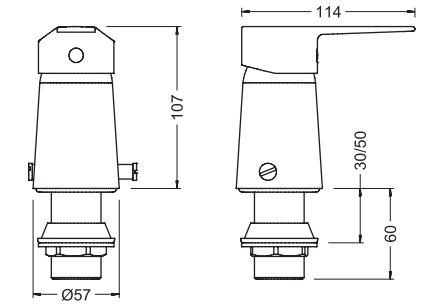

Monomando de bidé con transmisión
Single lever bidet mixer with diverter

61142 28 45 66 ● Chromed **104,40 €**

Box: 1 Carton: 12 Pallet: 288

Información técnica
Technical information