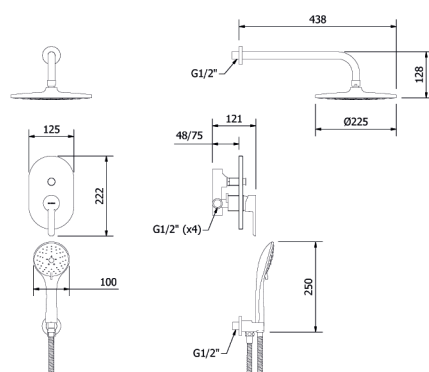

Kit de ducha empotrado Oslo
Oslo Built-in shower kit

ST116 19 Chromed **316,24 €**
SN111 19 41 Black - €

Box: 1 Carton: 2 Pallet: 48

Información técnica
Technical information