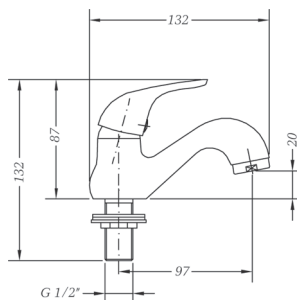

Grifo lavabo 1 agua cartucho 25
One-water wash-basin tap 25 cartridge

1007 04

Chromed

35,35 €

Box: 1

Carton: 22

Pallet: 704

Información técnica
Technical information