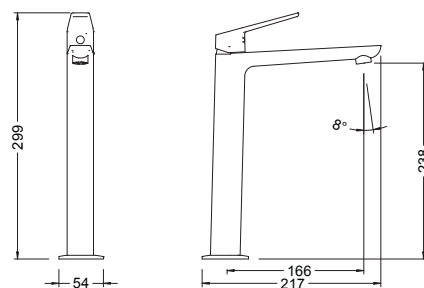

69136 34 45 66	● Chromed	224,85 €
69136 34 41 66	● Black	270,09 €
69136 34 51 66	● Brushed Gold	298,16 €
69136 34 52 66	● Brushed Metal	288,99 €

Box: 1   Carton: 10   Pallet: 80

✂ **Información técnica**
Technical information

¡Enlaza al video y déjate inspirar con nuestra serie Kloe para baños!
Link to the video and be inspired by our Kloe series for bathrooms!