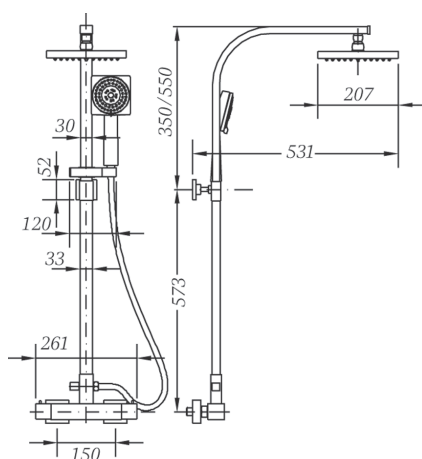

Columna termostática extensible con kit
Thermostatic extensible column with kit

CT67110 26 ● Chromed **890,86 €**

Box: 1 Carton: 2 Pallet: 24

✂ **Información técnica**
Technical information