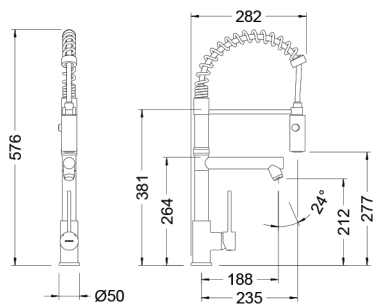

Grifo de cocina monomando con muelle y caño TAU
TAU Single lever sink mixer with spring and spout

65212 18 45 66 ● Chromed 352,09 €

Box: 1 Carton: 4 Pallet: 36

Información técnica
Technical information