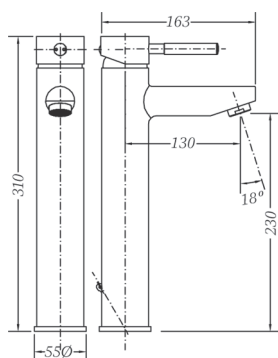

Monomando de lavabo alto
High single lever wash-basin mixer

65136 18 45 66 ● Chromed **206,33 €**

Box: 1 Carton: 6 Pallet: 108

✂ **Información técnica**
Technical information