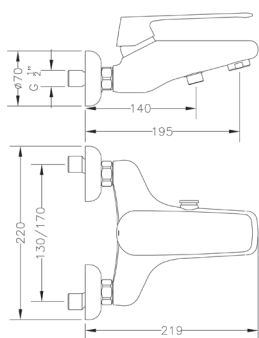

Monomando de baño sin kit
Single lever bath mixer without kit

62100 08 45 67 ● Chromed **224,32 €**

Box: 1 Carton: 6 Pallet: 144

✂ **Información técnica**
Technical information