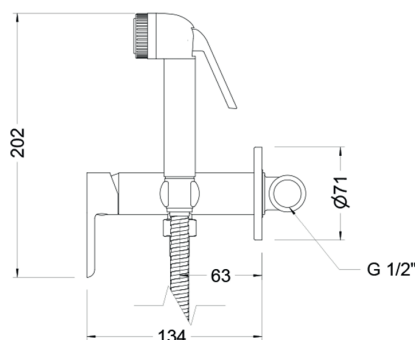

Set mezclador sanitario de ducha con soporte
Sanitary shower mixer set with support

65144 19 45 66 ● Chromed 111,06 €
65144 19 41 66 ● Black 124,73 €

Box: 1 Carton: 18 Pallet: 288

✂
Información técnica
Technical information