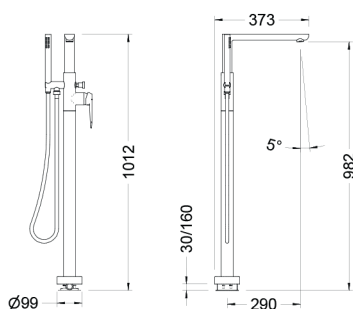

Monomando de pie para bañera Kode
Kode Floor single lever mixer for bath

62119 31 45 66 ● Chromed **701,25 €**

Box: 1 Carton: 2 Pallet: 12

✂ **Información técnica**
Technical information