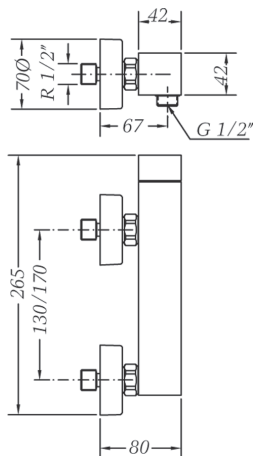

Monomando de ducha sin kit
Single lever shower mixer without kit

63110 26 45 67 ● Chromed **169,69 €**

Box: 1 Carton: 10 Pallet: 180

✂ **Información técnica**
Technical information