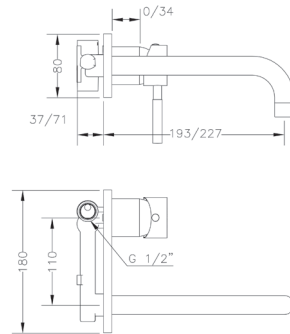

Monomando de lavabo empotrado caño 16 cm
Built-in wash-basin mixer 16 cm spout

65131 18 45 66 ● Chromed **165,19 €**

Box: 1 Carton: 6 Pallet: 108

✂ **Información técnica**
Technical information

Monomando de lavabo empotrado caño 22 cm
Built-in wash-basin mixer 22 cm spout