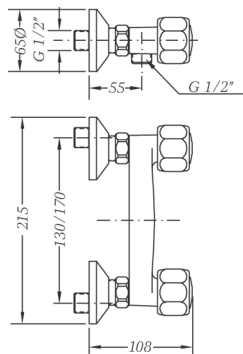

Mezclador de ducha con kit
Shower mixer with kit

68110 11 45 66 ● Chromed **93,84 €**

Box: 1 Carton: 12 Pallet: 216

✂ **Información técnica**
Technical information