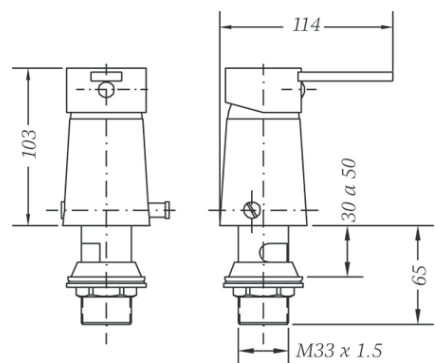

Información técnica
Technical information

Monomando de bidé
Single lever bidet mixer

65145 29 45 66 ● Chromed **103,85 €**

Box: 1 Carton: 8 Pallet: 384

Información técnica
Technical information

Monomando de bidé con transmisión
Single lever bidet mixer with diverter