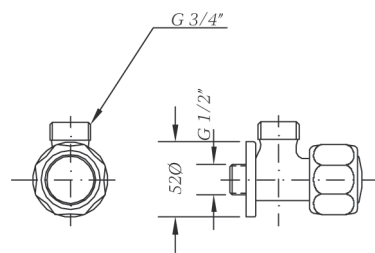

568195 45

60,42 €

Box: 1 Carton: 20 Pallet: 360

Información técnica
Technical information

Cuerpo grifo mural GAMMA
GAMMA Wall body tap

568083 45

26,99 €

Box: 1 Carton: 40 Pallet: 960