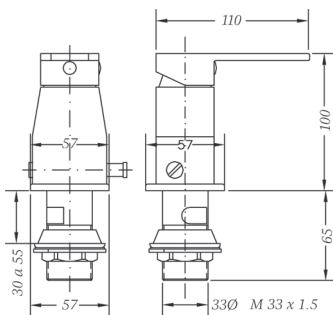

Monomando de bidé con transmisión
Single lever bidet mixer with diverter

63142 26 45 66 ● Chromed **125,34 €**

Box: 1 Carton: 12 Pallet: 216

✂ **Información técnica**
Technical information