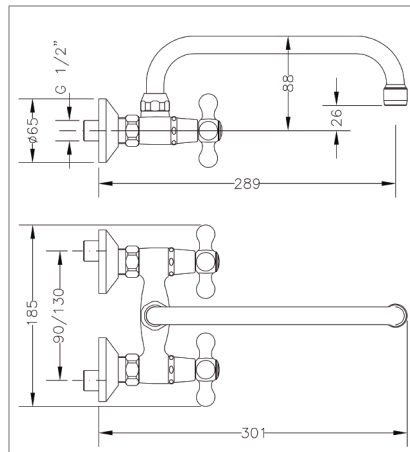

68560 09 45 66 ● Chromed **84,20 €**

Box: 1 Carton: 10 Pallet: 240

✂ **Información técnica**
Technical information

Grifo de cocina mural 11 cm caño tubo alto 24 cm
NEW REGENT Wall sink mixer with 11cm high tube, 24 cm spout