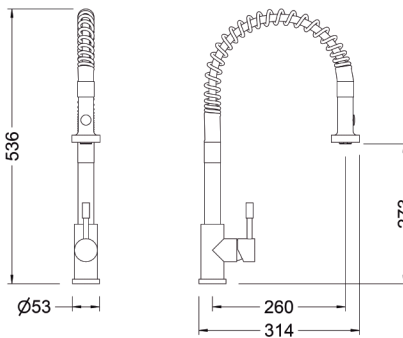

Grifo de cocina monomando inox con muelle y ducha extraíble TAU

TAU Stainless steel single lever sink mixer with spring and pull-out sprayer

65207 18 60 66 ● Stainless Steel 462,60 €

Box: 1 Carton: 4 Pallet: 16

Información técnica
Technical information