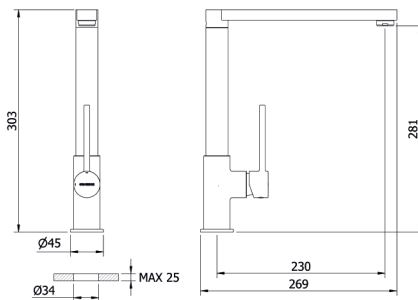

65215 18 45 66 ● Chromed **161,98 €**

Box: 1 Carton: 8 Pallet: 96

✂ **Información técnica**
Technical information

**Grifo de cocina monomando cartucho 25
apertura en frío TAU**
TAU Single lever sink mixer 25 cartridge
cold start