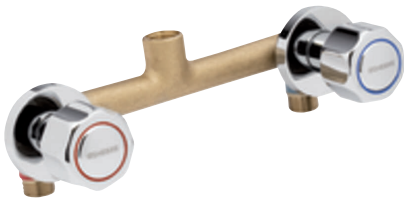

Grupo ducha empotrado 8"
Built-in 8" shower mixer

68115 11 45 66 ● Chromed **80,99 €**

Box: 1 Carton: 10 Pallet: 240

✂ **Información técnica**
Technical information