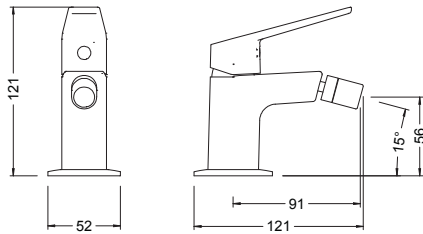

Monomando de bidé
Single lever bidet mixer

69140 34 45 66	● Chromed	96,15 €
69140 34 41 66	● Black	118,39 €
69140 34 51 66	● Brushed Gold	135,84 €
69140 34 52 66	● Brushed Metal	131,41 €

Box: 1 Carton: 12 Pallet: 192

Información técnica
Technical information