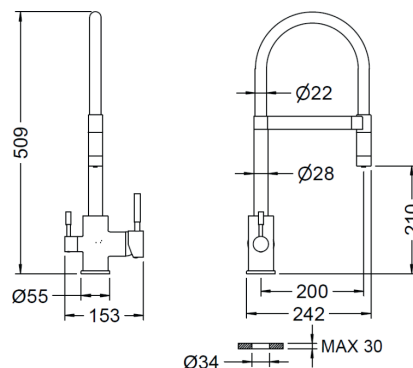

65704 18 45 66 ● Chromed 322,99 €
65704 18 41 66 ● Black 387,58 €

Box: 1 Carton: 5 Pallet: 60

Información técnica
Technical information

Grifo de cocina monomando 3 vías apertura en frío
TAU Single lever 3-way sink mixer cold start