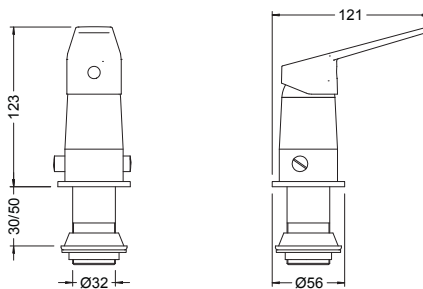

Monomando de bidé con transmisión
Single lever bidet mixer with diverter

69142 34 45 66	● Chromed	123,81 €
69142 34 41 66	● Black	136,19 €
69142 34 51 66	● Brushed Gold	147,29 €
69142 34 52 66	● Brushed Metal	143,00 €

Box: 1 Carton: 10 Pallet: 240

Información técnica
Technical information