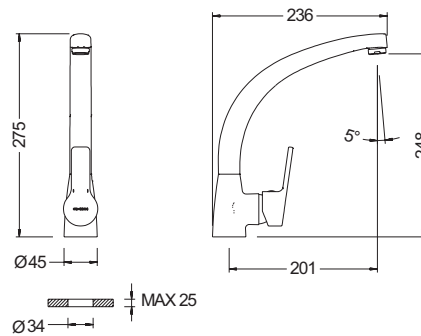

Grifo de cocina monomando caño conformado
Single-lever sink mixer tube spout

61203 41 45 66 ● Chromed **84,88 €**

Box: 1 Carton: 8 Pallet: 192

✂ **Información técnica**
Technical information