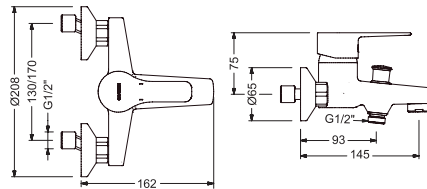

Monomando de bidé con transmisión
Single lever bidet mixer with diverter

61142 28 45 66 ● Chromed **104,40 €**

Box: 1 Carton: 12 Pallet: 288

Información técnica
Technical information

Monomando de baño con kit
Single lever bath mixer with kit