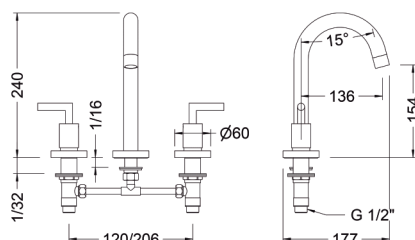

Batería de lavabo caño cisne
Widespread wash-basin mixer with swan pipe spout

68124 12 45 66 ● Chromed

168,34 €

Carton: 1

✂ **Información técnica**
Technical information