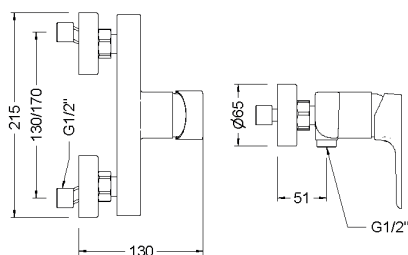

Monomando de ducha con kit
Single lever shower mixer with kit

64110 32 45 66 ● Chromed **143,98 €**
64110 32 41 66 ● Black **201,60 €**

Box: 1 Carton: 8 Pallet: 96

✂ **Información técnica**
Technical information