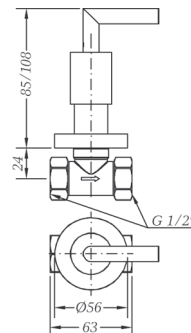

Batería de bidé con transmisión
 Widespread bidet mixer with transmission

68142 12 45 66 ● Chromed **183,03 €**

Carton: 1

✂ **Información técnica**
 Technical information

Llave de paso 1/2"
 Stopcock 1/2"