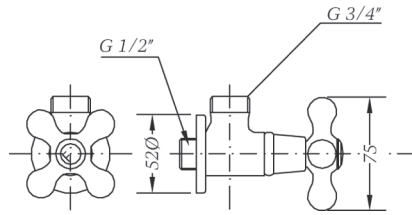

✂ **Información técnica**
Technical information

Cuerpo grifo mural NEW REGENT
NEW REGENT Wall body tap

568575 45 ● Chromed **28,92 €**
Box: 1 Carton: 15 Pallet: 270

✂ **Información técnica**
Technical information