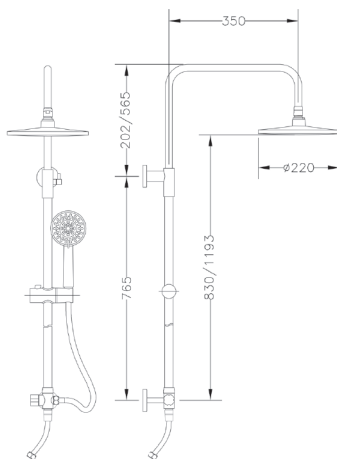

Set columna extensible con ducha, soporte y flexo

Extensible column set with shower, holder and flexible hose

1745 45 ● Chromed **431,29 €**

Box: 1 Carton: 2 Pallet: 24

✂ **Información técnica**
Technical information