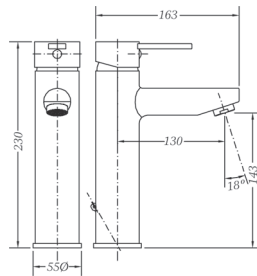

65135 29 45 66 ● Chromed **122,18 €**

Box: 1 Carton: 12 Pallet: 192

✂ **Información técnica**
Technical information

Monomando de lavabo medio alto
Medium height single lever wash-basin mixer