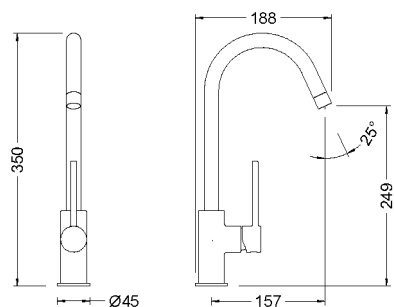

**Grifo de cocina monomando cartucho 25
apertura en frío TAU**
TAU Single lever sink mixer 25 cartridge
cold start

65403 18 45 66 ● Chromed **129,16 €**
65403 18 41 66 ● Black **187,04 €**
65403 18 40 66 ○ White **187,04 €**
65403 18 44 66 ● Stainless Steel **201,75 €**

Box: 1 Carton: 8 Pallet: 96

✂
Información técnica
Technical information