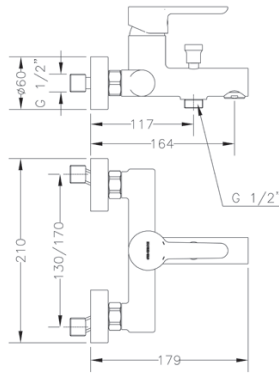

Kit ducha sanitaria
Sanitary shower kit

100696 45
100694 41

● Chromed
● Black

12,77 €
107,73 €

Carton: 100

Pallet: 1800

✂
Información técnica
Technical information

Monomando de baño con kit
Single lever bath mixer with kit