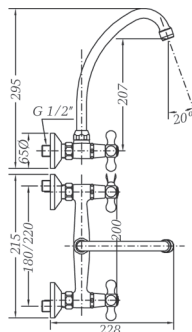

68565 09 45 66 ● Chromed **88,06 €**

Box: 1 Carton: 10 Pallet: 200

Información técnica
Technical information

Grifo de cocina mural 20 cm caño tubo alto vertical
NEW REGENT 20 cm wall sink mixer with swan neck spout