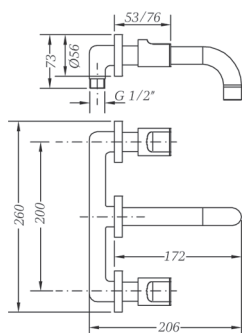

68131 07 45 66 ● Chromed

129,43 €

Carton: 1

Información técnica
Technical information

Grupo de lavabo empotrado caño 22 cm
Built-in wash-basin with 22 cm pipe spout

68132 07 45 66 ● Chromed

133,23 €

Carton: 1