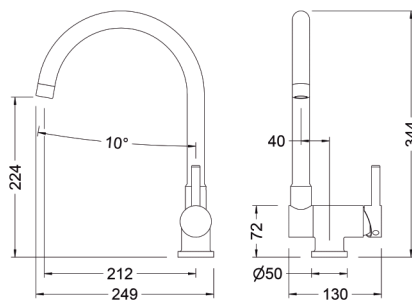

65900 18 45 66 ● Chromed **185,76 €**

Box: 1 Carton: 9 Pallet: 108

✂ **Información técnica**
Technical information

Grifo de cocina monomando abatible K8
K8 Single lever folding sink mixer

61900 28 45 66 ● Chromed **160,50 €**