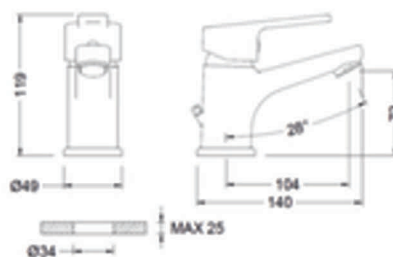

60130 41 45 66 ● Chromed **47,52 €**

Box: 1 Carton: 21 Pallet: 420

✂
Información técnica
Technical information

NEW

Monomando de bidé
Single lever bidet mixer

60140 41 45 66 ● Chromed **46,95 €**

Box: 1 Carton: 8 Pallet: 480