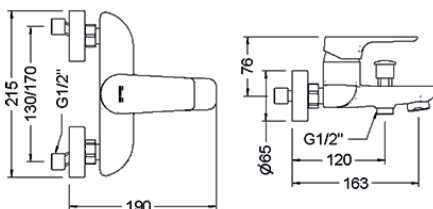

Monomando de baño con kit
Single lever bath mixer with kit

64100 32 45 66 ● Chromed **170,33 €**
64100 32 41 66 ● Black **238,46 €**

Box: 1 Carton: 8 Pallet: 96

✂ **Información técnica**
Technical information