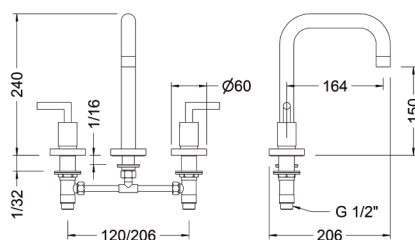

Grifo de bidé con teleducha
Bidet tap with shower

68001 11 45 66 ● Chromed **47,56 €**

Box: 1 Carton: 20 Pallet: 360

✂ **Información técnica**
Technical information

IXO

Batería de lavabo caño recto
Widespread wash-basin mixer with straight pipe spout