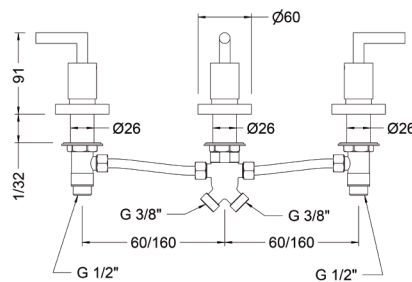

63114 30 45 66 ● Chromed **84,20 €**

Box: 1 Carton: 8 Pallet: 384

✂ **Información técnica**
Technical information

Batería de baño con inversor
Widespread bath mixer with diverter

68113 12 45 66 ● Chromed **206,84 €**

Carton: 1

✂ **Información técnica**
Technical information

Batería de bidé con transmisión
Widespread bidet mixer with transmission