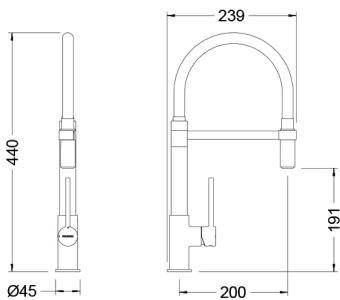

**Grifo de cocina monomando cartucho 25
apertura en frío TAU**
TAU Single lever sink mixer 25 cartridge
cold start

65219 18 45 66 ● Chromed **253,11 €**

Box: 1 Carton: 8 Pallet: 96

✂ **Información técnica**
Technical information

**Grifo de cocina monomando cartucho 25
apertura en frío TAU**
TAU Single lever sink mixer 25 cartridge
cold start