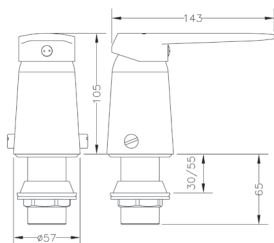

Monomando de bidé con transmisión
Single lever bidet mixer with diverter

62142 31 45 66 ● Chromed **117,13 €**

Box: 1 Carton: 12 Pallet: 216

✂ **Información técnica**
Technical information