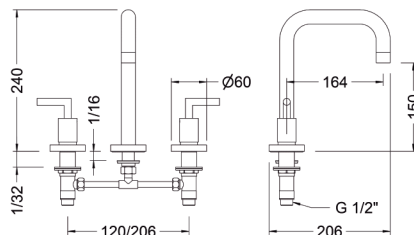

68170 12 45 66 ● Chromed **46,08 €**

Carton: 1

✂ **Información técnica**
 Technical information

Kalo

Batería de lavabo caño recto
Widespread wash-basin mixer with straight pipe spout

68120 07 45 66 ● Chromed