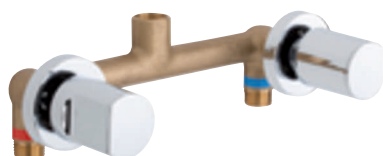

Grupo ducha empotrado 8"
Built-in 8" shower mixer

68115 07 45 66 ● Chromed

97,05 €

Carton: 1

Información técnica
Technical information