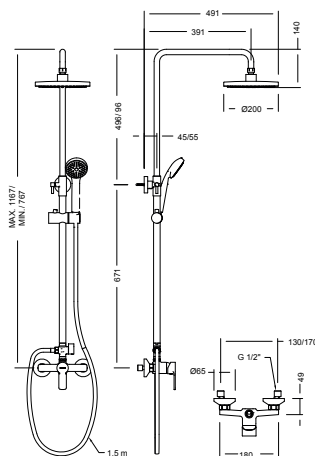

Columna monomando extensible con Kit
SINGLE LEVER EXTENSIBLE COLUMN
WITH KIT

CM60110 41 45 ● Chromed **196,29 €**

Box: 1 Carton: 4 Pallet: 48

✂ **Información técnica**
Technical information