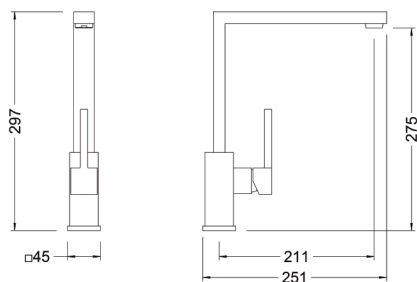

Box: 1 Carton: 8 Pallet: 96

✂ **Información técnica**
Technical information

Grifo de cocina monomando cartucho 25 KENJO
KENJO Single lever sink mixer 25 cartridge

FRK63400 ● Chromed **204,40 €**

Box: 1 Carton: 8 Pallet: 96