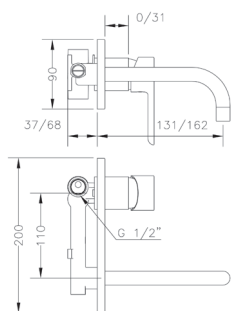

Monomando de lavabo empotrado caño 16 cm
Built-in wash-basin mixer 16 cm spout

65131 19 45 66 Chromed **158,12 €**
65131 19 41 66 Black **172,26 €**

Box: 1 Carton: 6 Pallet: 144

Información técnica
Technical information