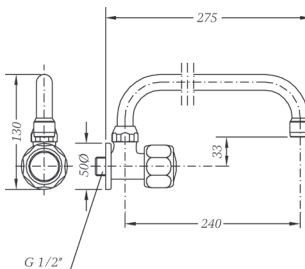

68190 11 45 66 ● Chromed **77,78 €**

Box: 1 Carton: 17 Pallet: 204

✂ **Información técnica**
Technical information

Grifo de cocina mural caño tubo alto 24 cm
GAMMA Wall sink tap with tube spout 24 cm