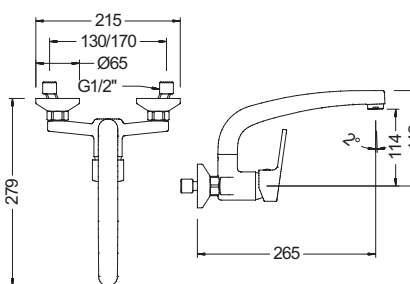

Grifo de cocina monomando mural 15 cm
Wall single-lever sink mixer 15 cm

61192 41 45 66 ● Chromed 95,01 €

Box: 1 Carton: 6 Pallet: 108

✂ **Información técnica**
Technical information