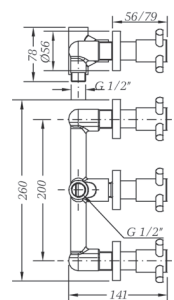

Grupo ducha empotrado 8" con inversor
Built-in 8" bath mixer with diverter

68116 08 45 66 ● Chromed

129,26 €

Carton: 1

Información técnica
Technical information