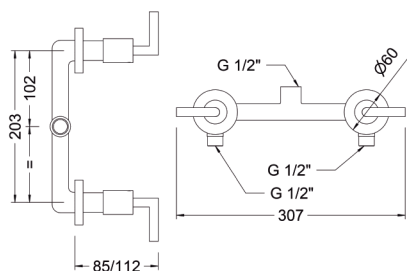

Grupo ducha empotrado 8"
Built-in 8" shower mixer

68115 07 45 66 ● Chromed

97,05 €

Carton: 1

Información técnica
Technical information