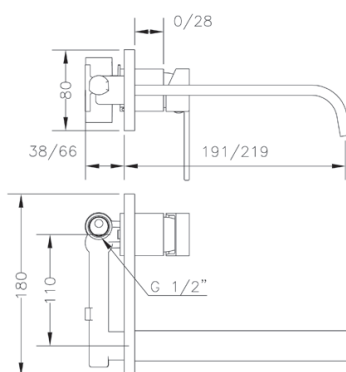

Monomando de lavabo empotrado caño 22 cm
Built-in wash-basin mixer 22 cm spout

63132 26 45 66 ● Chromed **192,83 €**

Box: 1 Carton: 6 Pallet: 108

✂ **Información técnica**
Technical information