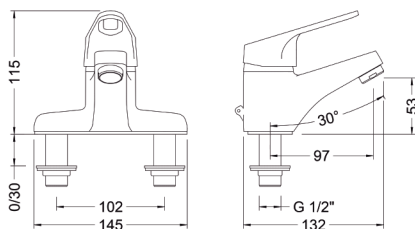

60188 22 45 66 ● Chromed **97,70 €**

Box: 1 Carton: 12 Pallet: 216

✂
Información técnica
Technical information