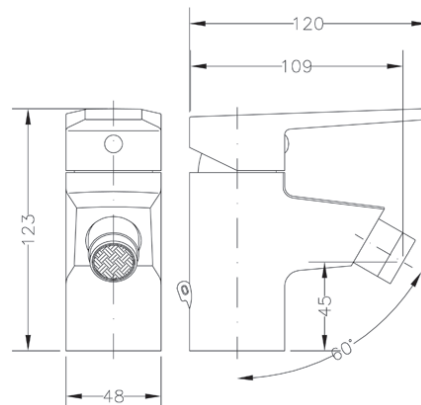

Monomando de bidé
Single lever bidet mixer

64140 16 45 66 ● Chromed **91,91 €**

Box: 1 Carton: 16 Pallet: 320

✂ **Información técnica**
Technical information