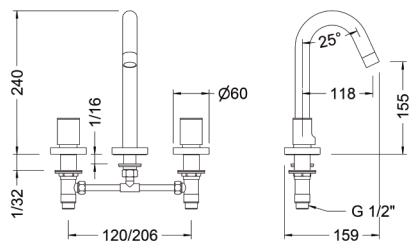

68125 07 45 66 ● Chromed

172,10 €

Carton: 1

✂
Información técnica
Technical information