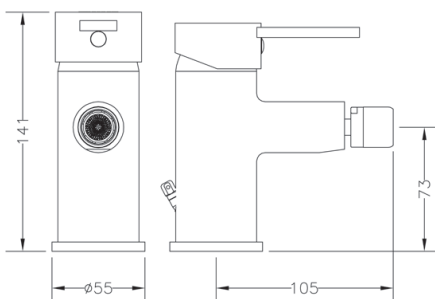

Monomando de bidé
Single lever bidet mixer

65145 29 45 66 ● Chromed **103,85 €**

Box: 1 Carton: 8 Pallet: 384

Información técnica
Technical information