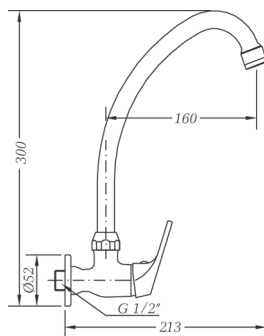

Grifo mural con tubo alto 1 agua cartucho 25

One-water wall sink tap high spout 25 cartridge

1005 04 Chromed 38,57 €

Box: 1 Carton: 42 Pallet: 504

Información técnica
Technical information