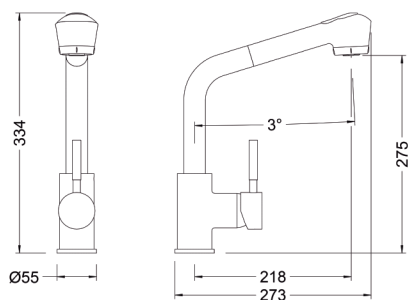

Box: 1 Carton: 4 Pallet: 36

✂ **Información técnica**
Technical information

Grifo de cocina monomando ducha extraíble
Single lever sink mixer with pull-out spray

65205 18 45 66 ● Chromed 225,61 €

Box: 1 Carton: 6 Pallet: 108