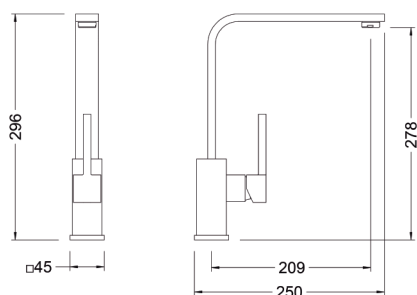

Grifo de cocina monomando cartucho 25 KENJO
KENJO Single lever sink mixer 25 cartridge

FRK63401 ● Chromed **192,18 €**

Box: 1 Carton: 8 Pallet: 96

✂ **Información técnica**
Technical information