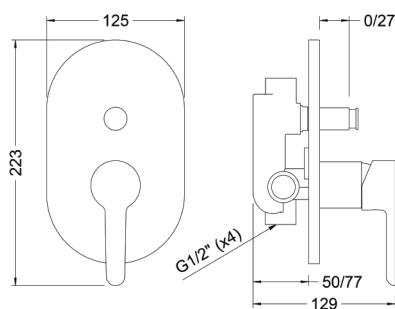

65115 19 45 66
65115 19 41 66

● Chromed
● Black

88,70 €
117,43 €

Box: 1

Carton: 12

Pallet: 324

✂
Información técnica
Technical information

Monomando empotrado con inversor 2 vías
 2 way Built-in single lever mixer with diverter