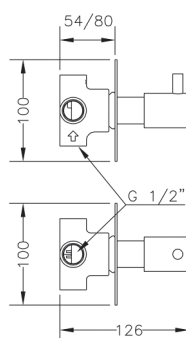

**Inversor cerámico 3 vías empotrado con
placa cuadrada**
Built-in 3-way ceramic diverter with
square plate

65114 30 45 66 ● Chromed **83,56 €**

Box: 1 Carton: 22 Pallet: 264

✂ **Información técnica**
Technical information