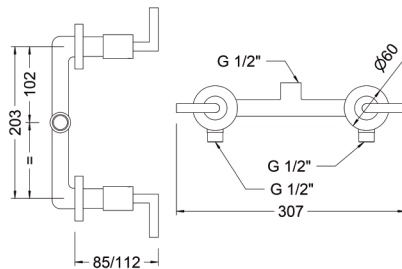

Grupo ducha empotrado 8"
Built-in 8" shower mixer

68115 12 45 66 ● Chromed

97,05 €

Carton: 1

Información técnica
Technical information