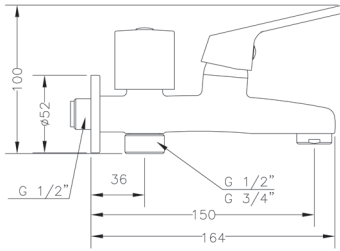

1024 04 ● Chromed **58,87 €**

Box: 1 Carton: 22 Pallet: 704

✂ **Información técnica**
Technical information

Grifo doble combinable 1/2"-3/4" y 1/2"
Double outlet tap 1/2"-3/4" and 1/2"

1023 04 ● Chromed **52,21 €**