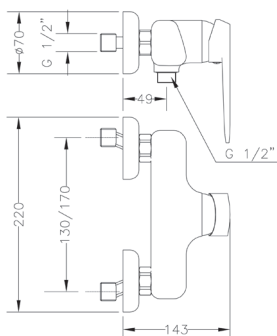

Monomando de baño sin kit
Single lever bath mixer without kit

62100 08 45 67 ● Chromed **224,32 €**

Box: 1 Carton: 6 Pallet: 144

✂ **Información técnica**
Technical information

Monomando de ducha sin kit
Single lever shower mixer without kit