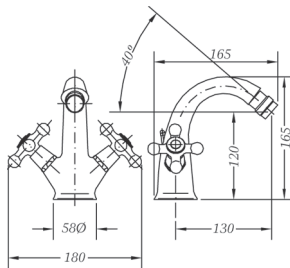

68506 09 45 66 Chromed **124,69 €**
68506 09 43 66 Bronze **157,47 €**

Box: 1 Carton: 12 Pallet: 96

Información técnica
Technical information

Monobloc de bidé cromo
Chromed bidet mixer