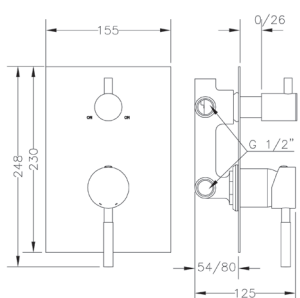

**Monomando empotrado con inversor
cerámico 3 vías**
Built-in single lever mixer with 3-way
ceramic diverter

65118 18 45 66 ● Chromed **201,18 €**

Box: 1 Carton: 6 Pallet: 108

✂ **Información técnica**
Technical information