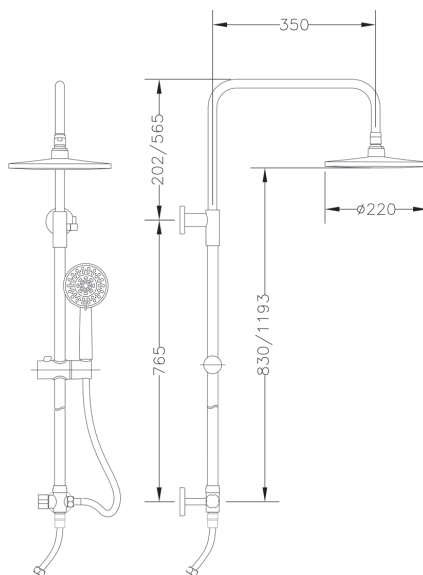

Set columna extensible con ducha, soporte y flexo
Extensible column set with shower, holder and flexible hose

1745 45 ● Chromed **431,29 €**

Box: 1 Carton: 2 Pallet: 24

✂ **Información técnica**
Technical information