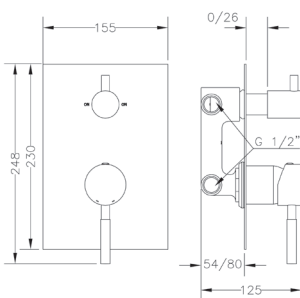

Monomando empotrado con inversor 2 vías
2 way Built-in single lever mixer with diverter

65116 18 45 66 ● Chromed 141,41 €

Box: 1 Carton: 12 Pallet: 216

✂
Información técnica
Technical information

**Monomando empotrado con inversor
cerámico 2 vías**
Built-in single lever mixer with 2-way
ceramic diverter