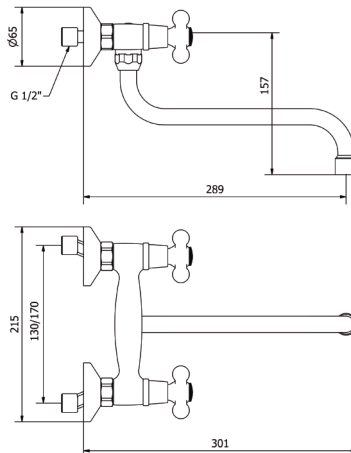

68555 09 45 66 ● Chromed **81,64 €**

Box: 1 Carton: 10 Pallet: 240

✂ **Información técnica**
Technical information

Grifo de cocina mural 15 cm caño tubo bajo 24 cm
NEW REGENT Wall sink mixer with 15cm low tube, 24 cm spout