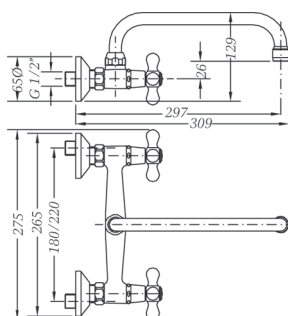

Grifo de cocina mural 11 cm caño tubo alto 18 cm
NEW REGENT Wall sink mixer with 11 cm high tube, 18 cm spout

68550 09 45 66 ● Chromed **78,41 €**

Box: 1 Carton: 10 Pallet: 240

Información técnica
Technical information

Grifo de cocina mural 20 cm caño tubo alto 24 cm
NEW REGENT 20 cm wall sink mixer with high tube, 24 cm spout

68565 09 45 66 ● Chromed **88,06 €**

Box: 1 Carton: 10 Pallet: 200

Información técnica
Technical information

Grifo de cocina mural 20 cm caño tubo alto vertical
NEW REGENT 20 cm wall sink mixer with swan neck spout

68570 09 45 66 ● Chromed **86,78 €**

Box: 1 Carton: 10 Pallet: 240

Información técnica
Technical information

Grifo de cocina mural caño tubo alto 24 cm
NEW REGENT Wall sink tap with tube spout 24 cm

68580 09 45 66 ● Chromed **40,49 €**

Box: 1 Carton: 10 Pallet: 240

Información técnica
Technical information