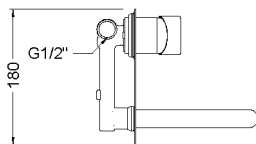

Monomando de lavabo empotrado cañó 16 cm
Built-in wash-basin mixer 16 cm spout

64131 32 45 66 ● Chromed 158,12 €
64131 32 41 66 ● Black 213,47 €

Box: 1 Carton: 7 Pallet: 112

✂
Información técnica
Technical information