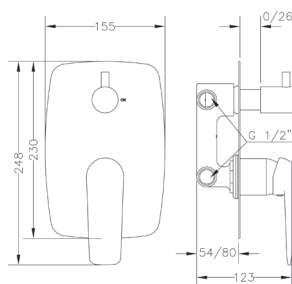

**Monomando empotrado con inversor
cerámico 2 vías**
Built-in single lever mixer with 2 way
ceramic diverter

62117 31 45 66 ● Chromed **191,55 €**

Box: 1 Carton: 6 Pallet: 108

✂ **Información técnica**
Technical information

**Monomando empotrado con inversor
cerámico 3 vías**
Built-in single lever mixer with 3 way
ceramic diverter