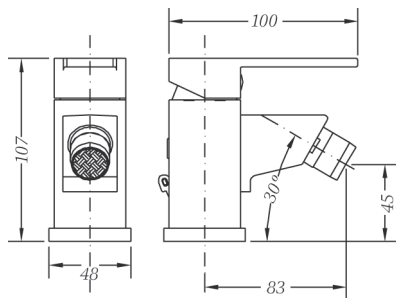

Monomando de lavabo empotrado caño 22 cm
Built-in wash-basin mixer 22 cm spout

63132 26 45 66 ● Chromed **192,83 €**

Box: 1 Carton: 6 Pallet: 108

✂ **Información técnica**
Technical information

Monomando de bidé
Single lever bidet mixer