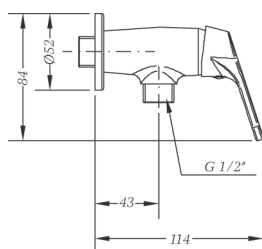

Grifo bide mural 1 agua
1 water wall bidet

60001 22 45 67 ● Chromed **25,06 €**

Box: 1 Carton: 34 Pallet: 408

✂
Información técnica
Technical information