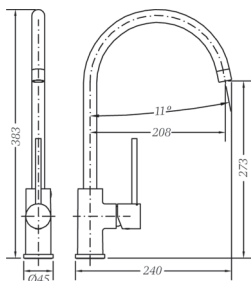

FRT65401 ● Chromed **140,76 €**

Box: 1 Carton: 8 Pallet: 96

✂ **Información técnica**
Technical information