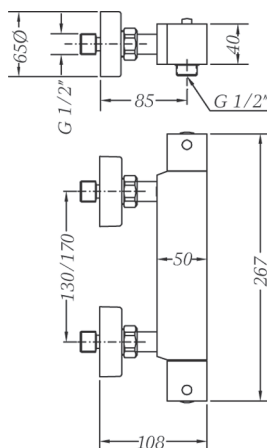

67110 26 45 67 ● Chromed **409,57 €**

Box: 1 Carton: 9 Pallet: 216

✂ **Información técnica**
 Technical information

Monomando de pie para bañera Kenjo
Kenjo Floor single lever mixer for bath

63119 26 45 66 ● Chromed 786,09 €