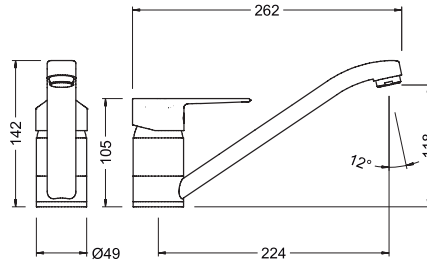

Grifo de cocina monomando K8
K8 Single lever sink mixer

61200 28 45 66 ● Chromed **68,86 €**

Box: 1 Carton: 10 Pallet: 240

✂ **Información técnica**
Technical information