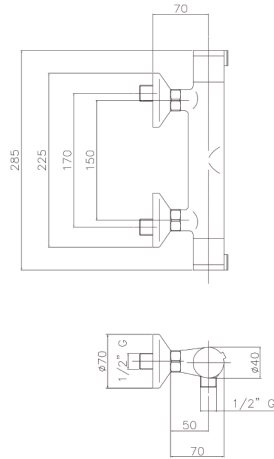

Termostática ducha
Thermostatic shower mixer

67112 14 45 67 ● Chromed **214,68 €**

Box: 1 Carton: 11 Pallet: 264

✂ **Información técnica**
Technical information