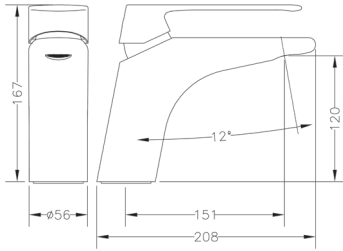

Kode

Monomando de lavabo
Single lever wash-basin mixer

62130 08 45 66 ● Chromed **156,19 €**

Box: 1 Carton: 8 Pallet: 192

Información técnica
Technical information