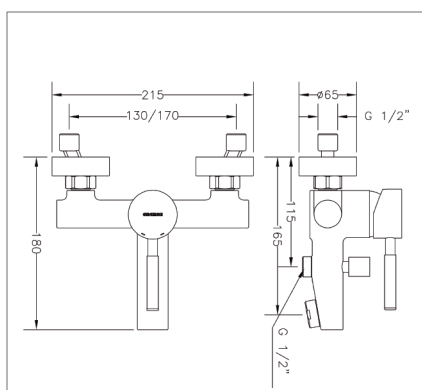

Monomando de baño con kit
Single lever bath mixer with kit

65100 18 45 66 ● Chromed **185,76 €**

Box: 1 Carton: 6 Pallet: 108

Información técnica
Technical information