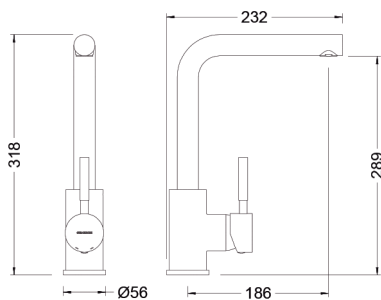

Grifo de cocina monomando cartucho 40 TAU
TAU Single lever sink mixer 40 cartridge

65214 18 45 66 ● Chromed 195,16 €

Box: 1 Carton: 5 Pallet: 135

✂
Información técnica
Technical information