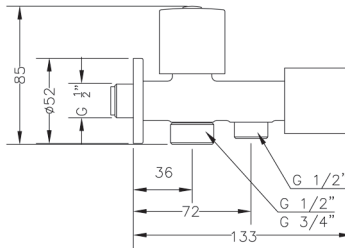

1024 04 ● Chromed **58,87 €**

Box: 1 Carton: 22 Pallet: 704

✂ **Información técnica**
Technical information

Grifo doble combinable 1/2"-3/4" y 1/2"
Double outlet tap 1/2"-3/4" and 1/2"

1023 04 ● Chromed **52,21 €**