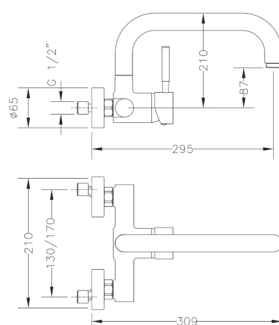

65192 18 45 66 ● Chromed **210,19 €**

Box: 1 Carton: 4 Pallet: 72

✂ **Información técnica**
Technical information

Grifo de cocina monomando mural 15 cm, caño corto
Wall single lever sink mixer 15 cm, short spout