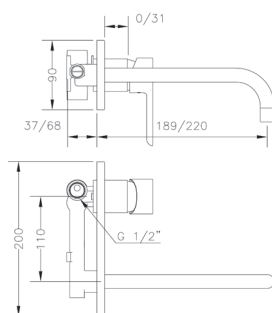

Monomando de lavabo empotrado caño 22 cm
Built-in wash-basin mixer 22 cm spout

65132 19 45 66 Chromed **161,33 €**
65132 19 41 66 Black **176,11 €**

Box: 1 Carton: 6 Pallet: 144

Información técnica
Technical information