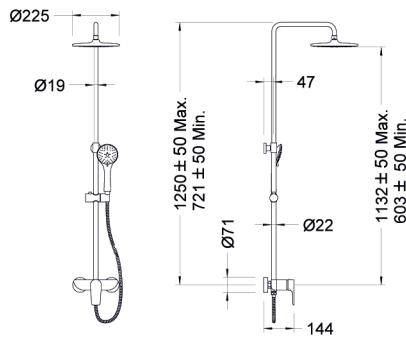

64114 30 45 66 ● Chromed 80,99 €
64114 30 41 66 ● Black 109,31 €

Box: 1 Carton: 24 Pallet: 288

✂
Información técnica
Technical information

NEW

Columna monomando extensible con kit
Single lever extensible column with kit