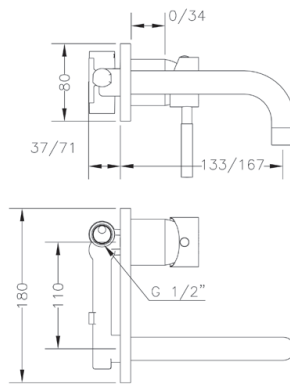

Monomando de lavabo empotrado caño 16 cm
Built-in wash-basin mixer 16 cm spout

65131 18 45 66 ● Chromed **165,19 €**

Box: 1 Carton: 6 Pallet: 108

✂ **Información técnica**
Technical information