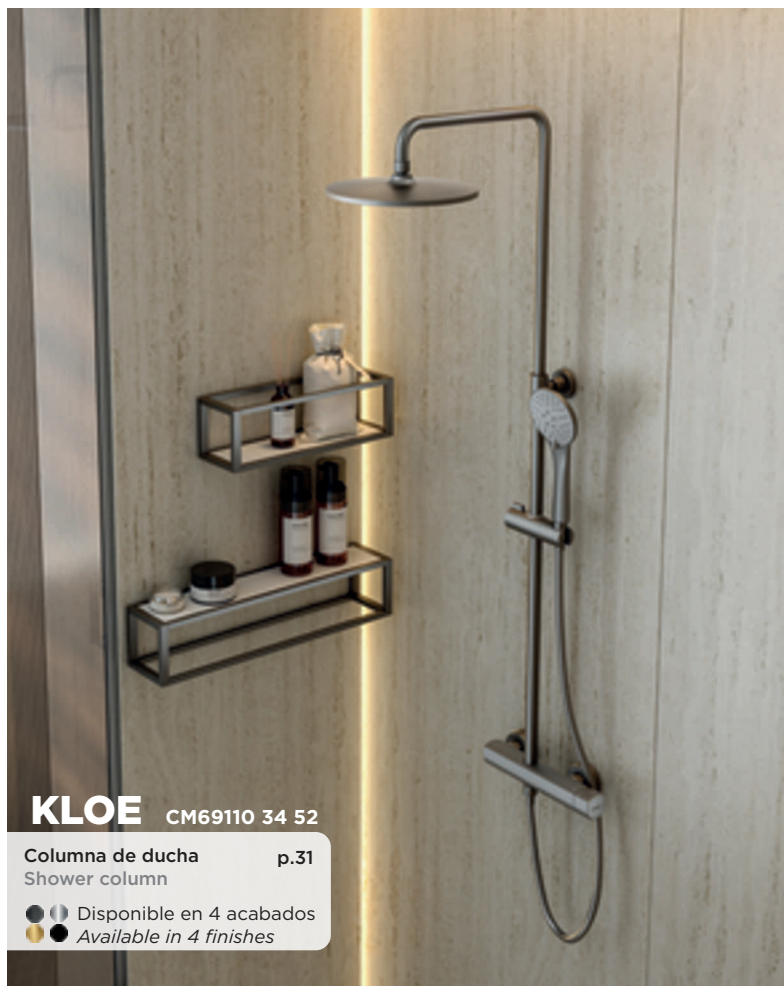

Novedades

News

KLOE CM69110 34 52

Columna de ducha p.31
Shower column

●● Disponible en 4 acabados
●● Available in 4 finishes