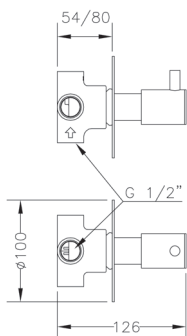

68116 07 45 66 ● Chromed

135,04 €

Carton: 1

Información técnica
Technical information

Inversor cerámico 3 vías empotrado placa redonda
Built-in 3 way ceramic diverter with round plate

63114 30 45 66 ● Chromed **84,20 €**