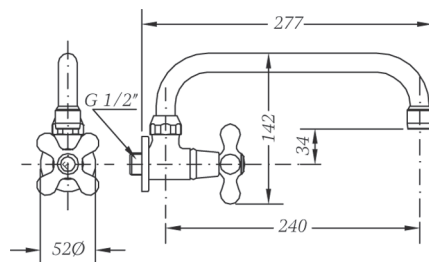

68570 09 45 66 ● Chromed **86,78 €**

Box: 1 Carton: 10 Pallet: 240

Información técnica
Technical information

Grifo de cocina mural caño tubo alto 24 cm
NEW REGENT Wall sink tap with tube spout 24 cm