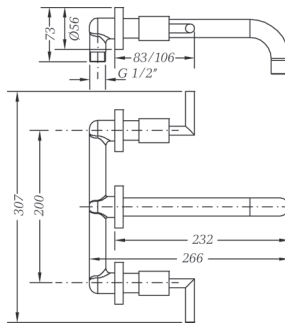

68131 12 45 66 ● Chromed

129,43 €

Carton: 1

Información técnica
Technical information

Grupo de lavabo empotrado caño 22 cm
Built-in wash-basin mixer with 22 cm pipe spout

68132 12 45 66 ● Chromed

133,23 €

Carton: 1