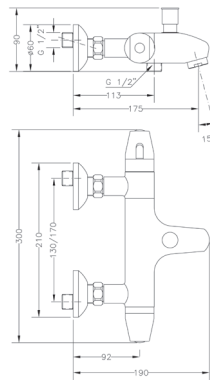

Termostática baño
Thermostatic bath mixer

67103 14 45 67 ● Chromed **223,04 €**

Box: 1 Carton: 10 Pallet: 120

✂
Información técnica
Technical information