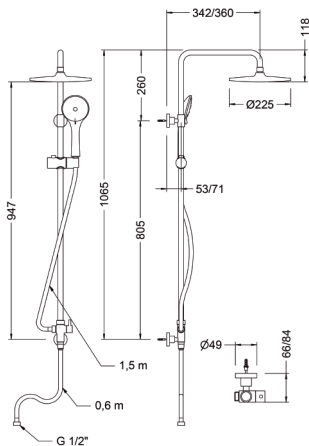

Set columna fija con kit
Fixed column set with kit

1744 45
1744 41

● Chromed
● Black

249,04 €
576,58 €

Box: 1

Carton: 4

Pallet: 24

✂
Información técnica
Technical information