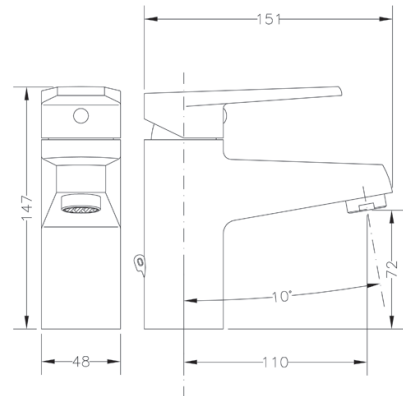

Monomando de lavabo
Single lever wash-basin mixer

64130 16 45 66 ● Chromed **98,98 €**

Box: 1 Carton: 12 Pallet: 288

✂
Información técnica
Technical information