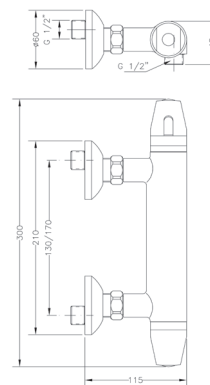

Termostática ducha
Thermostatic shower mixer

67104 14 45 67 ● Chromed **174,83 €**

Box: 1 Carton: 11 Pallet: 264

✂
Información técnica
Technical information