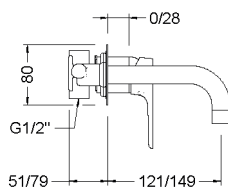

Monomando de lavabo empotrado cañó 16 cm
Built-in wash-basin mixer 16 cm spout

64131 32 45 66 ● Chromed 158,12 €
64131 32 41 66 ● Black 213,47 €

Box: 1 Carton: 7 Pallet: 112

✂
Información técnica
Technical information