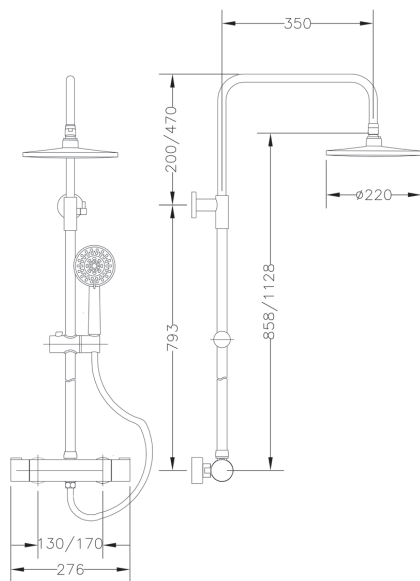

Columna termostática extensible con kit
Thermostatic extensible column with kit

CT67110 18 ● Chromed **774,52 €**

Box: 1 Carton: 2 Pallet: 24

✂ **Información técnica**
Technical information