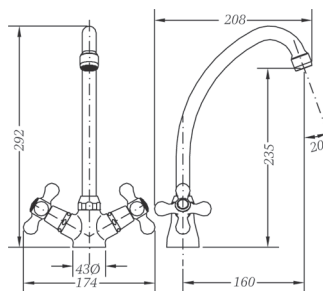

Grifo de cocina caño tubo

NEW REGENT Sink mixer, swan neck spout

68540 09 45 66 ● Chromed 76,48 €

Box: 1 Carton: 10 Pallet: 240

✂
Información técnica
Technical information