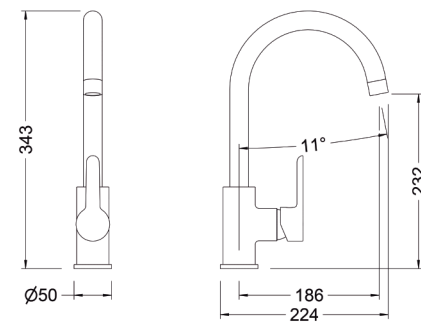

Grifo de cocina monomando apertura en frío OSLO
OSLO Single lever sink mixer cold start

65203 19 45 66 ● Chromed **153,62 €**

Box: 1 Carton: 7 Pallet: 112

✂ **Información técnica**
Technical information