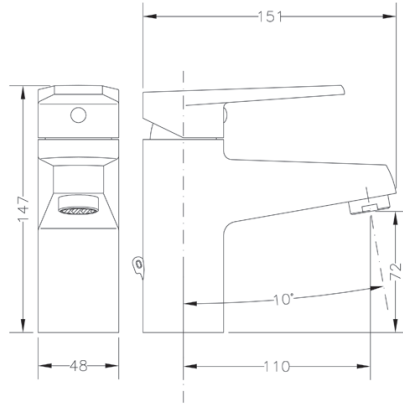

Klip

Monomando de lavabo apertura en frío
Single lever wash-basin mixer cold start

64150 16 45 66 ● Chromed **108,89 €**

Box: 1 Carton: 12 Pallet: 288

✂
Información técnica
Technical information