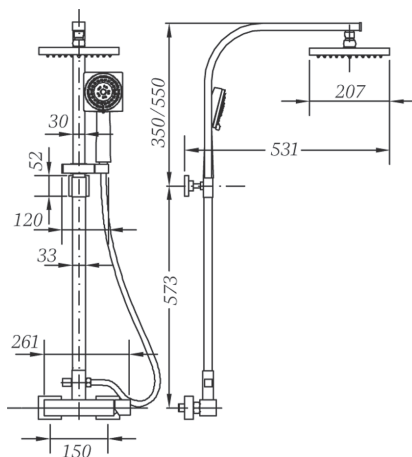

Box: 1 Carton: 2 Pallet: 12

✂ **Información técnica**
Technical information

Columna monomando extensible con kit.
Single lever extensible column with kit

CM63110 26 ● Chromed 726,32 €

Box: 1 Carton: 2 Pallet: 24