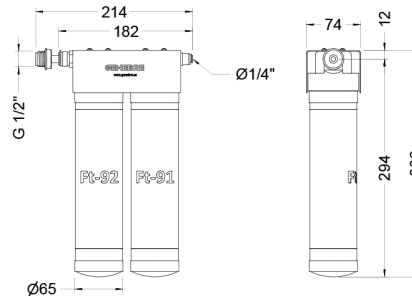

Kit ultrafiltración
Ultrafiltration kit