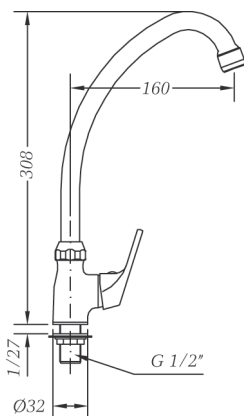

Grifo de 1 agua cartucho 25

One-water sink tap 25 cartridge

1009 04 Chromed 46,28 €

Box: 1 Carton: 42 Pallet: 504

Información técnica
Technical information