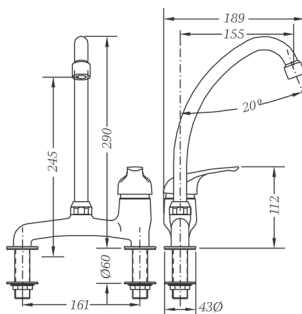

Grifo de cocina monomando mesada 8"
8" widespread single lever sink mixer

60198 05 45 66 ● Chromed **101,56 €**

Box: 1 Carton: 6 Pallet: 144

✂ **Información técnica**
Technical information

Grifo de cocina monomando mesada 16cm
16cm widespread single lever sink mixer