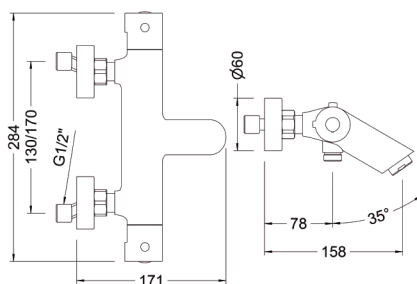

Termostática baño
Thermostatic bath mixer

67102 14 45 67 ● Chromed **276,39 €**

Box: 1 Carton: 6 Pallet: 144

✂ **Información técnica**
Technical information