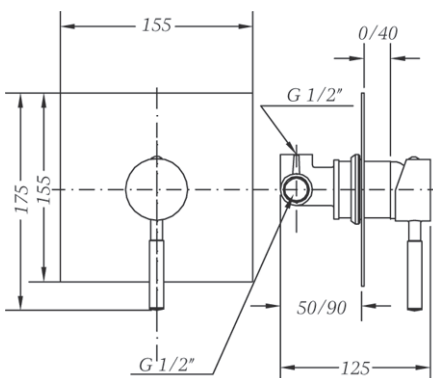

Monomando de ducha empotrado
Built-in single lever shower mixer

65115 18 45 66 ● Chromed 100,91 €

Box: 1 Carton: 12 Pallet: 216

✂
Información técnica
Technical information