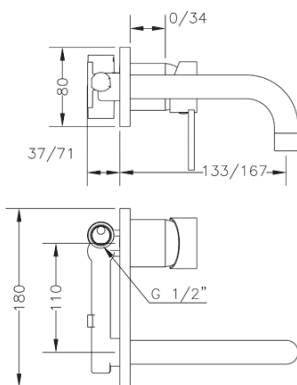

Monomando de lavabo empotrado caño 16 cm
Built-in wash-basin mixer 16 cm spout

65131 29 45 66 ● Chromed **165,19 €**

Box: 1 Carton: 6 Pallet: 144

Información técnica
Technical information