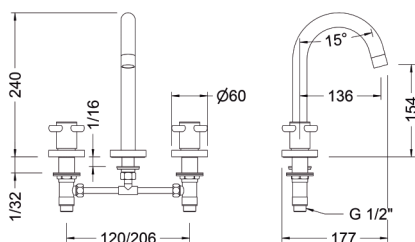

Batería de lavabo caño cisne
Widespread wash-basin mixer with swan pipe spout

68124 08 45 66 ● Chromed

164,48 €

Carton: 1

✂ **Información técnica**
Technical information