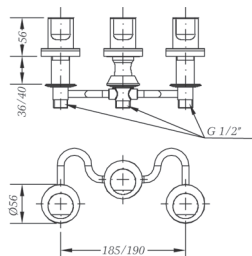

Inversor cerámico 3 vías empotrado placa redonda
Built-in 3 way ceramic diverter with round plate

63114 30 45 66 ● Chromed **84,20 €**

Box: 1 Carton: 8 Pallet: 384

✂ **Información técnica**
Technical information

Batería de baño con inversor
Widespread bath mixer with diverter

68113 07 45 66 ● Chromed **206,84 €**

Carton: 1

✂ **Información técnica**
Technical information

Batería de bidé con transmisión
Widespread bidet mixer with transmission

68142 07 45 66 ● Chromed **183,03 €**

Carton: 1

✂ **Información técnica**
Technical information

Llave de paso 1/2"
Stopcock 1/2"

68170 07 45 66 ● Chromed **46,08 €**

Carton: 1

✂ **Información técnica**
Technical information