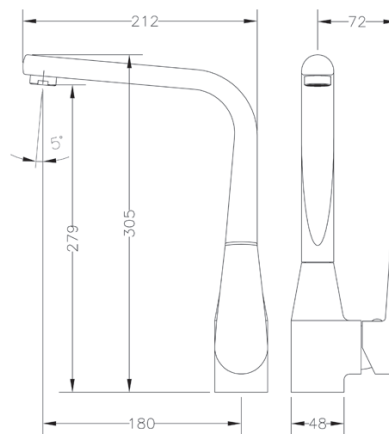

Grifo de cocina monomando KLIP
KLIP Single lever sink mixer

64201 16 45 66 ● Chromed 157,47 €

Box: 1 Carton: 9 Pallet: 144

✂
Información técnica
Technical information

Grifo de cocina monomando apertura en frío KELOGIC
KELOGIC Single lever sink mixer cold start