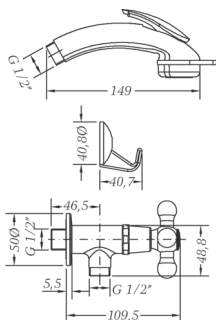

Grifo de bidé con teleducha
Bidet tap with shower

68001 09 45 66 ● Chromed

49,49 €

Box: 1 Carton: 20 Pallet: 360

Información técnica
Technical information