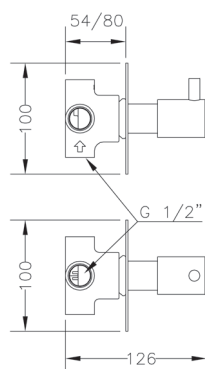

✂ **Información técnica**
Technical information

**Inversor cerámico 3 vías empotrado con
placa ovalada**
Built-in 3 way ceramic diverter with oval
plate

62114 30 45 66 ● Chromed **87,41 €**

Box: 1 Carton: 8 Pallet: 384