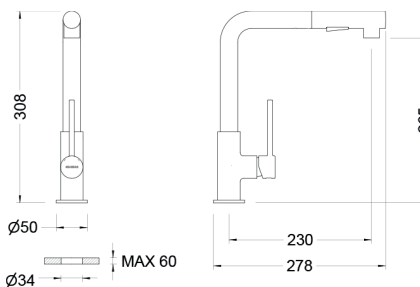

Grifo de cocina monomando con caño SS F. Single-lever sink mixer with pull-out spray

SS F. Single-lever sink mixer with pull-out spray

FRV61208 44
FRV61208 41
FRV61208 45

● Stainless Steel
● Black
● Chromed

323,12 €
319,01 €
294,01 €

Box: 1 Carton: 4 Pallet: 36

Información técnica
Technical information