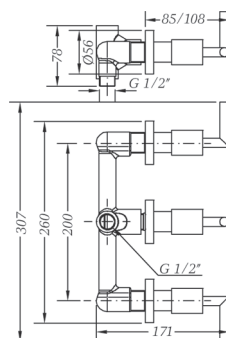

68116 12 45 66 ● Chromed

135,04 €

Carton: 1

Información técnica
Technical information

Inversor cerámico 3 vías empotrado placa redonda
 Built-in 3 way ceramic diverter with round plate

63114 30 45 66 ● Chromed **84,20 €**