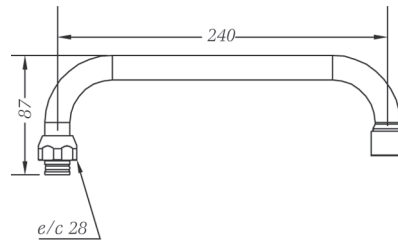

Caño alto tubo 24 cm
High tube spout 24 cm

68902 45

18,19 €

Box: 1 Carton: 30 Pallet: 540

Información técnica
Technical information