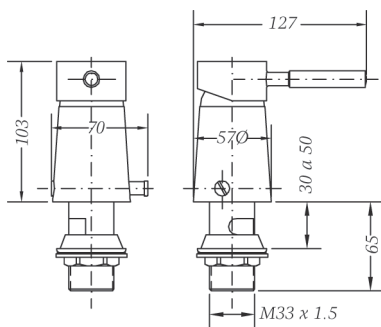

Monomando de bidé con transmisión
Single lever bidet mixer with diverter

65142 18 45 66 ● Chromed **100,91 €**

Box: 1 Carton: 12 Pallet: 288

Información técnica
Technical information