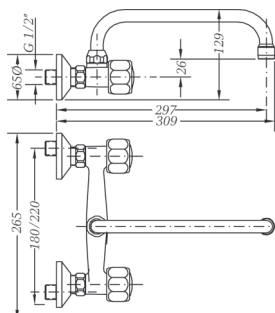

Grifo de cocina mural 20 cm caño tubo alto 24 cm
GAMMA 20 cm wall sink mixer with high tube, 24 cm spout

68104 11 45 66 ● Chromed **88,06 €**
Box: 1 Carton: 10 Pallet: 240

✂ **Información técnica**
Technical information