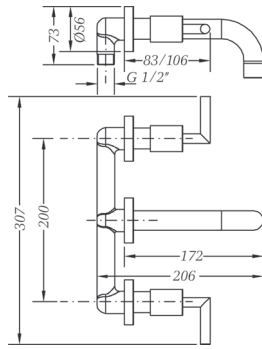

Batería de lavabo caño inclinado
Widespread wash-basin mixer with sloping pipe spout

68125 12 45 66 ● Chromed

172,10 €

Carton: 1

✂ **Información técnica**
Technical information

Grupo de lavabo empotrado caño 16 cm
Built-in wash-basin mixer with 16 cm pipe spout