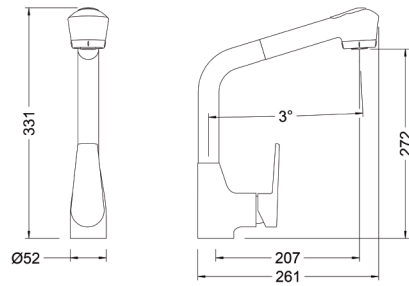

64206 16 45 66 ● Chromed **179,33 €**

Box: 1 Carton: 7 Pallet: 112

✂ **Información técnica**
Technical information

Grifo de cocina monomando ducha extraíble K8
K8 Single lever sink mixer with pull-out spray