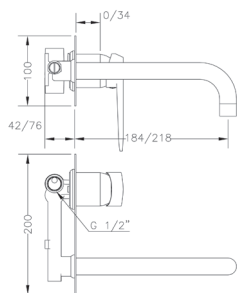

Monomando de lavabo empotrado caño 16 cm
Built-in wash-basin mixer 16 cm spout

62131 31 45 66 ● Chromed **164,54 €**

Box: 1 Carton: 6 Pallet: 144

 **Información técnica**
Technical information

Monomando de lavabo empotrado caño 22 cm
Built-in wash-basin mixer 22 cm spout