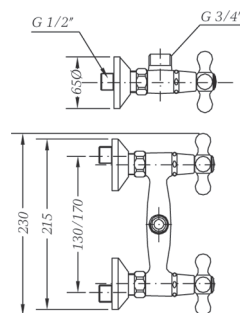

Cuerpo grupo mural 15 cm NEW REGENT
NEW REGENT Wall body mixer 15 cm

568555 45 ● Chromed **67,49 €**

Box: 1 Carton: 15 Pallet: 270

✂ **Información técnica**
Technical information