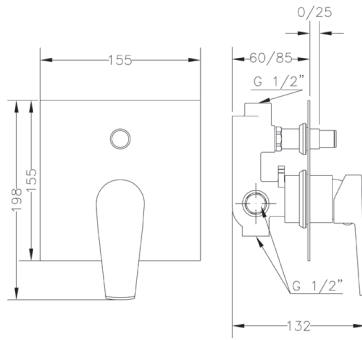

Monomando empotrado con inversor 2 vías
2 way Built-in single lever mixer with diverter

64116 16 45 66 ● Chromed **144,62 €**

Box: 1 Carton: 12 Pallet: 216

✂
Información técnica
Technical information