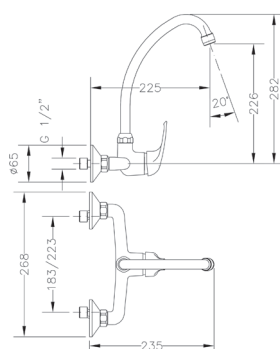

Grifo de cocina monomando mural 8"
Wall single lever 8" sink mixer

60194 05 45 66 ● Chromed 99,63 €

Box: 1 Carton: 8 Pallet: 192

✂
Información técnica
Technical information