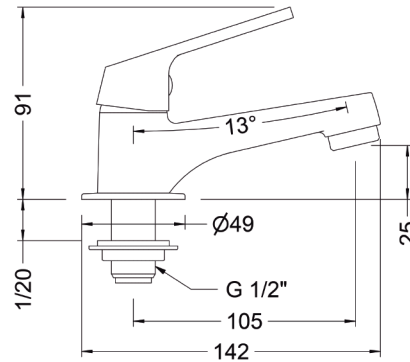

Grifo lavabo 1 agua cartucho 25
One-water wash-basin tap 25 cartridge

1002 04 ● Chromed **34,71 €**

Box: 1 Carton: 34 Pallet: 816

✂ **Información técnica**
Technical information