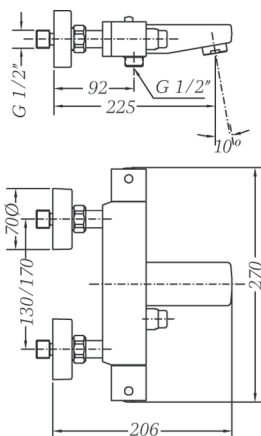

Termostática de baño sin kit
Thermostatic bath mixer without kit

67100 26 45 67 ● Chromed **444,28 €**

Box: 1 Carton: 4 Pallet: 144

✂ **Información técnica**
Technical information