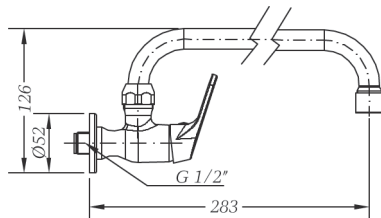

Grifería de cocina 1 agua

Single-lever kitchen tap

Grifo mural con tubo 24 cm 1 agua cartucho 25

One-water wall sink tap spout 24 cm 25 cartridge

1008 04 Chromed 38,57 €

Box: 1 Carton: 42 Pallet: 504

Información técnica
Technical information