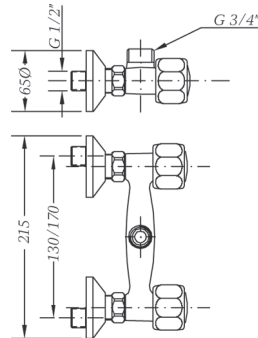

Cuerpo grupo mural 15 cm GAMMA
GAMMA Wall body mixer 15 cm

568193 45

62,99 €

Box: 1 Carton: 19 Pallet: 228

Información técnica
Technical information