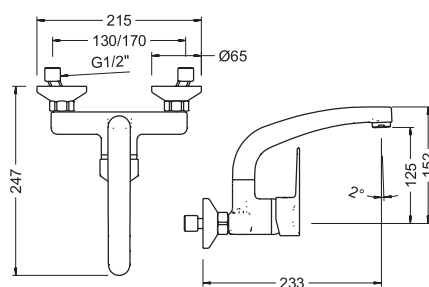

65192 18 45 66 ● Chromed **210,19 €**

Box: 1 Carton: 4 Pallet: 72

✂ **Información técnica**
Technical information

Grifo de cocina monomando mural 15 cm, caño corto
Wall single lever sink mixer 15 cm, short spout