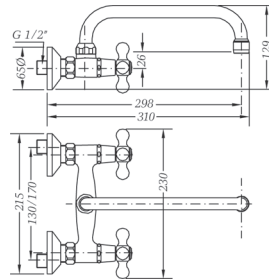

68003 11 45 66 ● Chromed **44,35 €**

Box: 1 Carton: 19 Pallet: 228

✂ **Información técnica**
Technical information

Grifo de cocina mural 15 cm caño tubo alto 24 cm
NEW REGENT Wall sink mixer with 15 cm with high tube, 24 cm spout