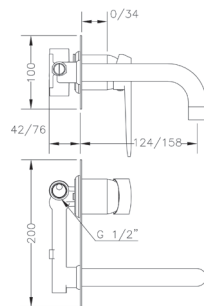

Monomando de lavabo empotrado caño 16 cm
Built-in wash-basin mixer 16 cm spout

62131 31 45 66 ● Chromed **164,54 €**

Box: 1 Carton: 6 Pallet: 144

Información técnica
Technical information