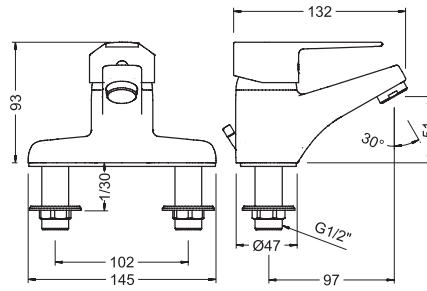

Monomando de lavabo centerset 4"
Single lever wash-basin mixer 4" centerset

60188 28 45 66 ● Chromed **97,70 €**

Box: 1 Carton: 12 Pallet: 216

Información técnica
Technical information