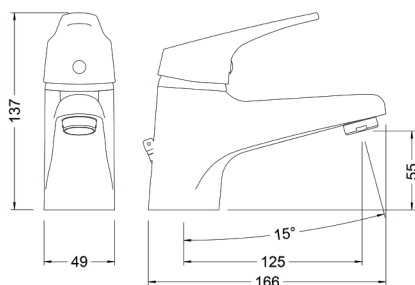

Monomando empotrado con inversor 2 vías
2 way Built-in single lever mixer with diverter

61116 28 45 66 ● Chromed 122,18 €

Box: 1 Carton: 12 Pallet: 216

✂
Información técnica
Technical information

Ge2

Monomando de lavabo Plus
Single lever Plus wash-basin mixer