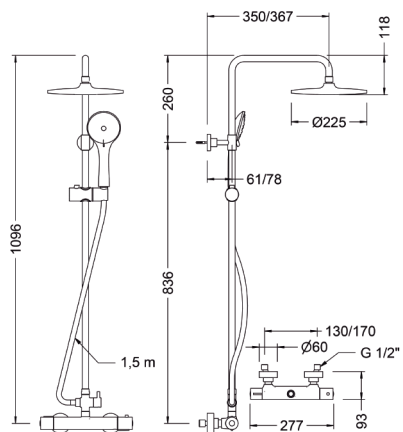

Columna termostática con kit
Thermostatic column with kit

CT67110 19 ● Chromed 413,12 €
CT67111 19 41 ● Black 772,40 €

Box: 1 Carton: 4 Pallet: 24

✂
Información técnica
Technical information