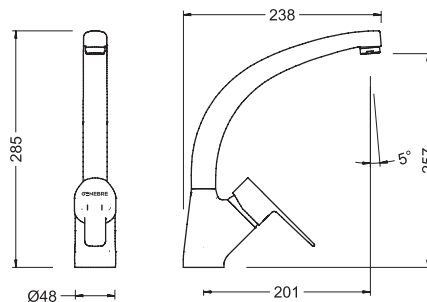

Grifo de cocina monomando caño fundido K8
K8 Single lever sink mixer casted spout

61210 28 45 66 ● Chromed **134,34 €**

Box: 1 Carton: 8 Pallet: 144

✂ **Información técnica**
Technical information