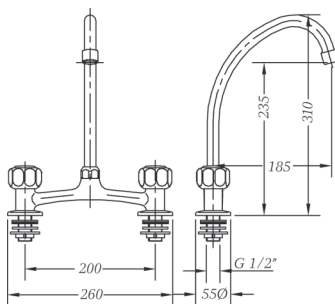

Mezclador mesada 8" caño tubo GAMMA
GAMMA 8" deck mixer with swan neck spout

68199 11 45 66 ● Chromed **88,06 €**

Box: 1 Carton: 10 Pallet: 240

✂ **Información técnica**
Technical information