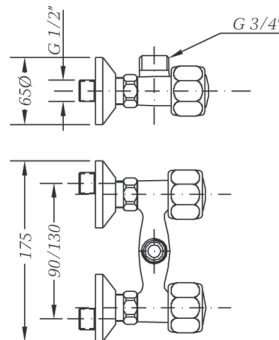

568195 45

60,42 €

Box: 1 Carton: 20 Pallet: 360

Información técnica
Technical information

Cuerpo grifo mural GAMMA
GAMMA Wall body tap

568083 45

26,99 €

Box: 1 Carton: 40 Pallet: 960