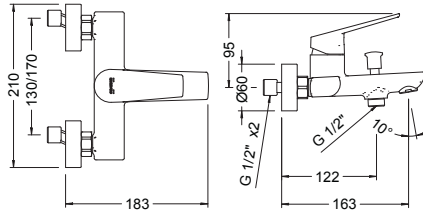

Monomando de baño con kit
Single lever bath mixer with kit

69100 34 45 66	● Chromed	180,89 €
69100 34 41 66	● Black	223,13 €
69100 34 51 66	● Brushed Gold	246,00 €
69100 34 52 66	● Brushed Metal	238,74 €

Box: 1   Carton: 8   Pallet: 64

Información técnica
Technical information