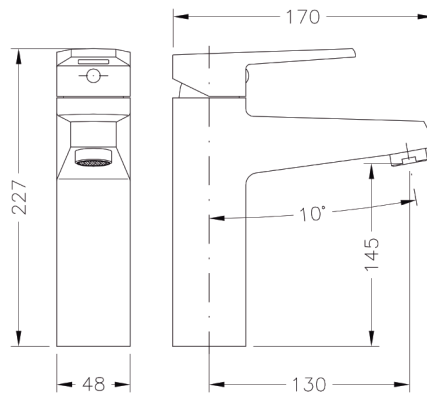

Monomando de lavabo medio alto
Medium height single lever wash-basin mixer

64134 16 45 66 ● Chromed **161,98 €**

Box: 1 Carton: 10 Pallet: 180

✂
Información técnica
Technical information