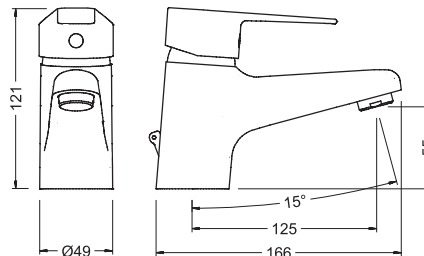

Monomando de lavabo Plus apertura en frío
Single lever wash-basin mixer cold start

61150 28 45 66 ● Chromed **67,20 €**

Box: 1 Carton: 21 Pallet: 336

✂
Información técnica
Technical information