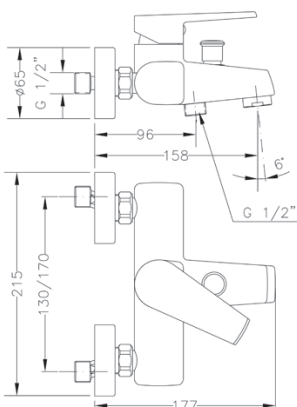

Monomando de baño con kit
Single lever bath mixer with kit

64100 16 45 66 ● Chromed **170,33 €**

Box: 1 Carton: 8 Pallet: 96

✂ **Información técnica**
Technical information