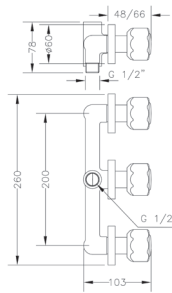

Grupo baño empotrado 8" con inversor
Built-in 8" bath mixer with diverter

68116 11 45 66 ● Chromed **103,49 €**

Box: 1 Carton: 10 Pallet: 240

✂ **Información técnica**
Technical information