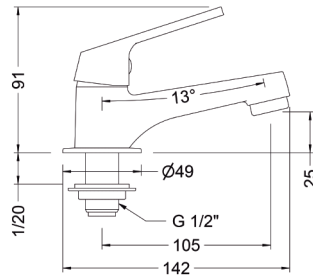

Grifo lavabo 1 agua cartucho 25
One-water wash-basin tap 25 cartridge

1002 04 ● Chromed **34,71 €**

Box: 1 Carton: 34 Pallet: 816

✂ **Información técnica**
Technical information