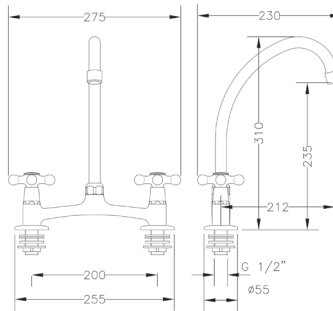

68585 09 45 66 ● Chromed **50,77 €**

Box: 1 Carton: 19 Pallet: 228

✂ **Información técnica**
Technical information

Mezclador mesada 8" caño tubo NEW REGENT
NEW REGENT 8" deck mixer with swan neck spout