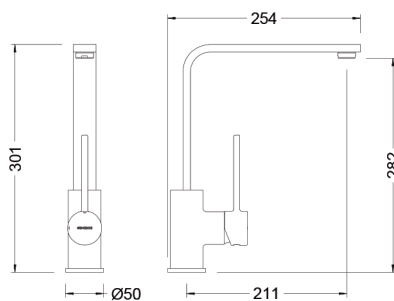

**Grifo de cocina monomando cartucho 35
apertura en frío TAU**
TAU Single lever sink mixer 35 cartridge
cold start

Box: 1 Carton: 8 Pallet: 96
65404 18 45 66 ● Chromed **149,60 €**

✂
Información técnica
Technical information