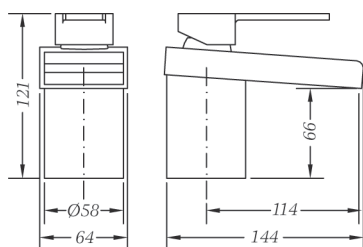

Monomando de lavabo cascada
Waterfall single lever wash-basin mixer

63137 26 45 66 ● Chromed **193,47 €**

Box: 1 Carton: 14 Pallet: 224

✂ **Información técnica**
Technical information