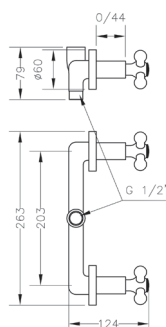

Grupo ducha empotrado 8"
Built-in 8" shower mixer

68535 09 45 66 ● Chromed **88,70 €**

Box: 1 Carton: 10 Pallet: 320

✂ **Información técnica**
Technical information