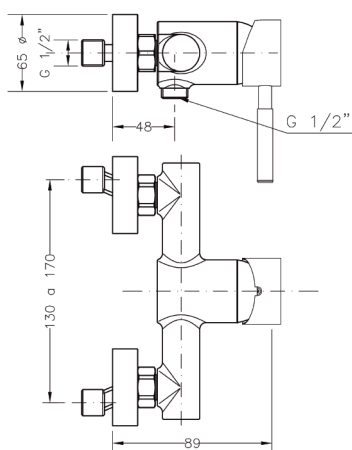

Monomando de ducha con kit
Single lever shower mixer with kit

65110 18 45 66 ● Chromed **172,90 €**

Box: 1 Carton: 6 Pallet: 108

Información técnica
Technical information