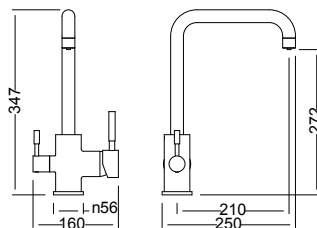

Ver video
Watch video

65702 18 45 66 ● Chromed 240,39 €
65702 18 41 66 ● Black 354,67 €
65702 18 44 66 ● Stainless Steel 375,95 €

Box: 1 Carton: 4 Pallet: 96

Información técnica
Technical information

Grifo de 1 vía TAU
TAU One way tap