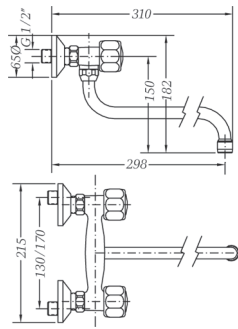

Grifo de cocina mural 15 cm caño tubo bajo 24 cm
GAMMA Wall sink mixer with 15cm low tube, 24 cm spout

68197 11 45 66 ● Chromed **79,06 €**
Box: 1 Carton: 10 Pallet: 240

✂ **Información técnica**
Technical information