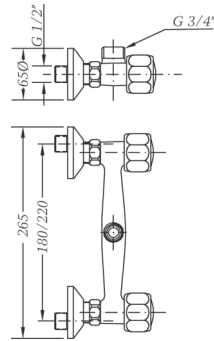

Cuerpo grupo mural 20 cm GAMMA
GAMMA Wall body mixer 20 cm

568104 45

69,42 €

Box: 1 Carton: 15 Pallet: 240

Información técnica
Technical information