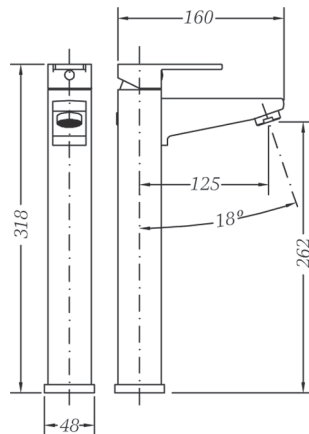

Monomando de lavabo medio alto
Medium height single lever wash-basin mixer

63134 26 45 66 ● Chromed **218,54 €**

Box: 1 Carton: 8 Pallet: 192

✂ **Información técnica**
Technical information

Monomando de lavabo alto
High single lever wash-basin mixer