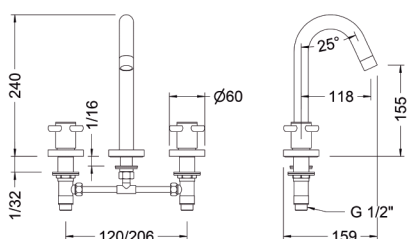

Batería de lavabo caño cisne
Widespread wash-basin mixer with swan pipe spout

68124 08 45 66 ● Chromed

164,48 €

Carton: 1

✂ **Información técnica**
Technical information

Batería de lavabo caño inclinado
Widespread wash-basin mixer with sloping pipe spout