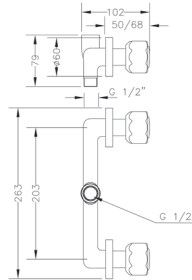

Grupo ducha empotrado 8"
Built-in 8" shower mixer

68115 11 45 66 ● Chromed **80,99 €**

Box: 1 Carton: 10 Pallet: 240

✂ **Información técnica**
Technical information