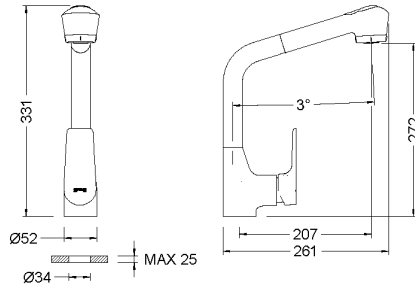

Grifo de cocina monomando ducha extraíble KORAL
 KORAL Single lever sink mixer with pull-out spray

64206 32 45 66 ● Chromed **179,33 €**

Box: 1 Carton: 7 Pallet: 112

✂ **Información técnica**
Technical information