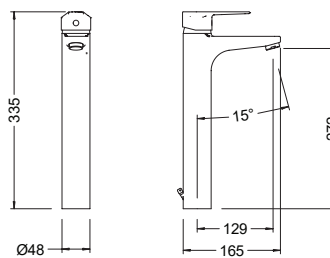

Monomando de lavabo medio alto
Medium height single lever wash-basin
mixer

60134 28 45 66 ● Chromed **62,35 €**

Box: 1 Carton: 6 Pallet: 240

✂ **Información técnica**
Technical information

Monomando de lavabo alto
High single lever wash-basin mixer