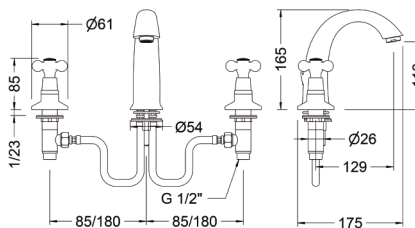

Batería lavabo
Widespread wash-basin mixer

68110 09 45 66 ● Chromed **125,34 €**

Box: 1 Carton: 10 Pallet: 240

✂ **Información técnica**
Technical information

Batería lavabo
Widespread wash-basin mixer

68120 09 45 66 ● Chromed **199,26 €**