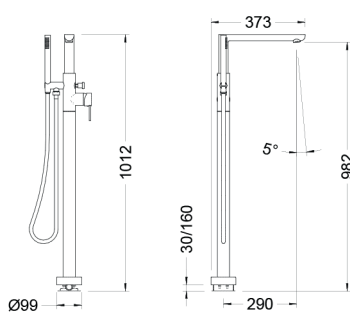

Monomando de pie para bañera Tau 2
Tau 2 Floor single lever mixer for bath

65119 29 45 66 ● Chromed **701,25 €**

Box: 1 Carton: 2 Pallet: 8

✂ **Información técnica**
Technical information