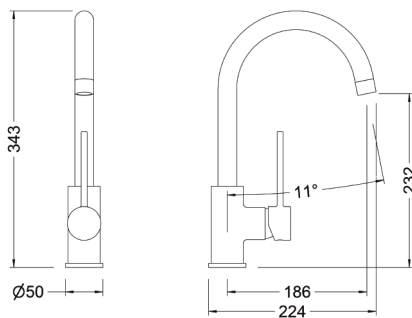

**Grifo de cocina monomando cartucho 35
apertura en frío TAU**
TAU Single lever sink mixer 35 cartridge
cold start

FRT65402 ● Chromed **153,62 €**

Box: 1 Carton: 7 Pallet: 112

✂
Información técnica
Technical information