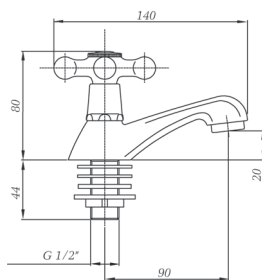

Grifo lavabo
Wash-basin tap

68500 09 45 66 ● Chromed **41,14 €**

Box: 1 Carton: 20 Pallet: 480

✂ **Información técnica**
Technical information

Monobloc de bidé
Bidet mixer

68515 09 45 66 ● Chromed **84,85 €**