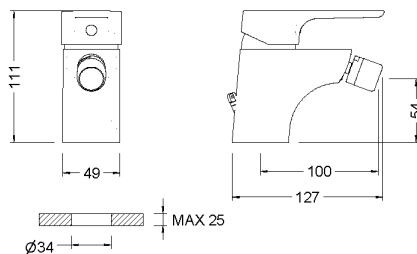

Monomando de bidé
Single lever bidet mixer

64140 32 45 66 ● Chromed 91,91 €
64140 32 41 66 ● Black 128,73 €

Box: 1 Carton: 17 Pallet: 340

✂
Información técnica
Technical information