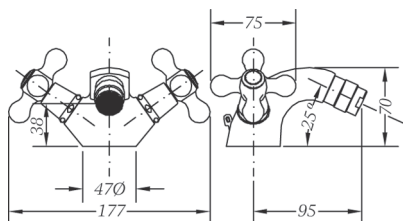

Monobloc de bidé
Bidet mixer

68515 09 45 66 ● Chromed **84,85 €**

Box: 1 Carton: 12 Pallet: 216

✂ **Información técnica**
Technical information