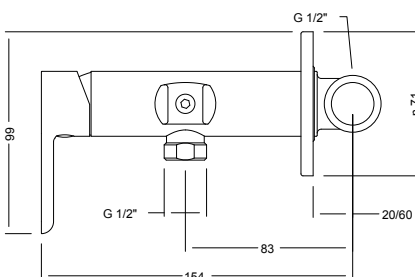

Mezclador sanitario de ducha con soporte
Sanitary shower mixer with support

65144 19 45 67 ● Chromed 69,51 €
65144 19 41 67 ● Black 80,40 €

Box: 1 Carton: 20 Pallet: 640

✂
Información técnica
Technical information