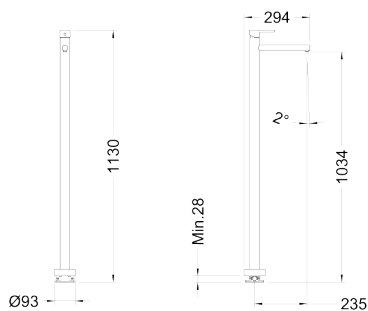

Monomando de Pie para lavabo OLSO
OSLO Floor single lever mixer for basin

65139 19 45 66 Chromed **686,76 €**
65139 19 41 66 Black **750,06 €**

Box: 1 Carton: 2 Pallet: 12

Información técnica
Technical information