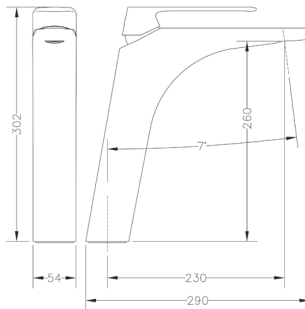

Monomando de lavabo alto
High single lever wash-basin mixer

62136 08 45 66 ● Chromed **335,52 €**

Box: 1 Carton: 4 Pallet: 96

Información técnica
Technical information