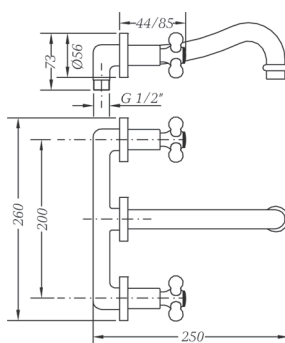

Grupo de lavabo empotrado
Built-in wash-basin mixer

68131 09 45 66 ● Chromed **105,42 €**

Box: 1 Carton: 10 Pallet: 240

✂ **Información técnica**
Technical information