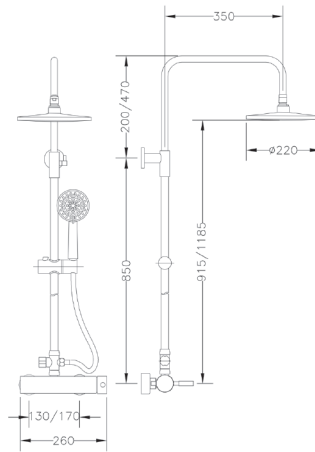

Termostática empotrada 2 vías
Built-in 2-way thermostatic mixer

64114 14 45 67 ● Chromed **606,77 €**

Box: 1 Carton: 4 Pallet: 72

✂ **Información técnica**
Technical information

Columna monomando extensible con kit
Single lever extensible column with kit