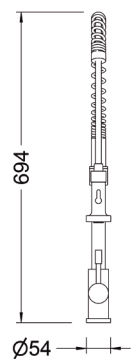

65211 18 60 66 ● Stainless Steel **450,38 €**

Box: 1 Carton: 4 Pallet: 36

✂ **Información técnica**
Technical information

Grifo de cocina monomando inox con muelle y ducha extraíble TAU
TAU Stainless steel single lever sink mixer with spring and pull-out sprayer