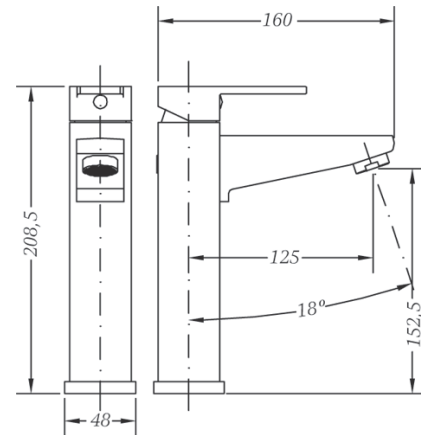

Monomando de lavabo medio alto
Medium height single lever wash-basin mixer

63134 26 45 66 ● Chromed **218,54 €**

Box: 1 Carton: 8 Pallet: 192

✂ **Información técnica**
Technical information