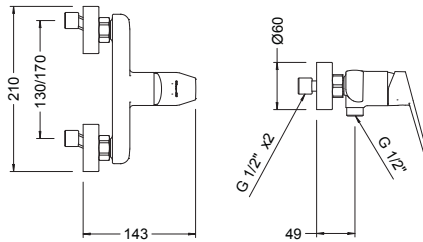

Monomando de ducha con kit
Single lever shower mixer with kit

69110 34 45 66	● Chromed	151,04 €
69110 34 41 66	● Black	187,76 €
69110 34 51 66	● Brushed Gold	230,42 €
69110 34 52 66	● Brushed Metal	223,44 €

Box: 1   Carton: 8   Pallet: 64

Información técnica
Technical information