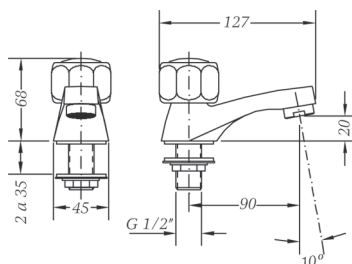

Mezclador lavabo 4"
Wash-basin mixer 4"

68122 11 45 66 ● Chromed **86,78 €**

Box: 1 Carton: 12 Pallet: 216

✂ **Información técnica**
Technical information

Grifo de lavabo
Wash-basin tap

68180 11 45 66 ● Chromed **38,57 €**