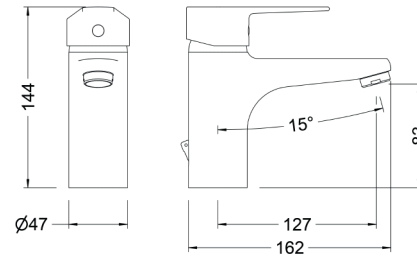

**Monomando de lavabo medio alto
apertura en frío**
Medium height single lever wash-basin
mixer cold start

60154 28 45 66 ● Chromed **68,57 €**

Box: 1 Carton: 6 Pallet: 240

✂ **Información técnica**
Technical information