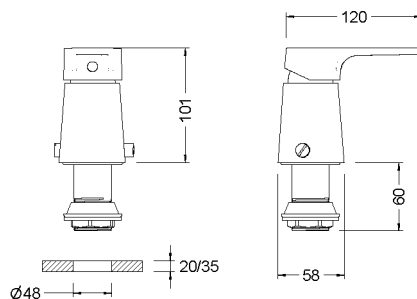

Monomando de bidé con transmisión
Single lever bidet mixer with diverter

64142 32 45 66 ● Chromed 112,49 €
64142 32 41 66 ● Black 146,27 €

Box: 1 Carton: 10 Pallet: 240

✂
Información técnica
Technical information