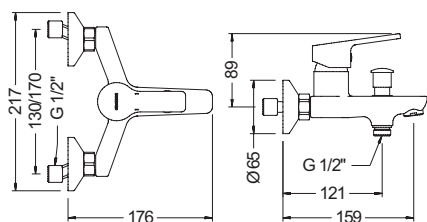

Monomando de baño con kit
Single lever bath mixer with kit

60100 41 45 66 ● Chromed 84,85 €

Box: 1 Carton: 8 Pallet: 128

Información técnica
Technical information

NEW