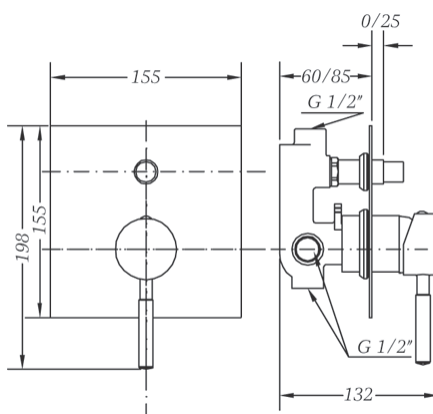

Monomando empotrado con inversor 2 vías
2 way Built-in single lever mixer with diverter

65116 18 45 66 ● Chromed 141,41 €

Box: 1 Carton: 12 Pallet: 216

✂
Información técnica
Technical information