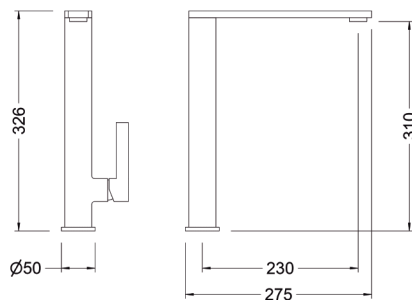

Box: 1 Carton: 4 Pallet: 16

✂ **Información técnica**
Technical information

**Grifo de cocina monomando inox
cartucho 25**
Stainless steel single lever sink mixer 25
cartridge

65215 40 60 66 ● Stainless Steel **397,30 €**