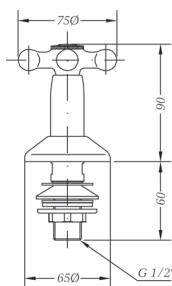

Box: 1 Carton: 12 Pallet: 216

✂ **Información técnica**
Technical information

Grifo bidé
Bidet tap

68520 09 45 66 ● Chromed **62,35 €**

Carton: 24

✂ **Información técnica**
Technical information

Batería de bidé con transmisión
Widespread bidet mixed with transmission