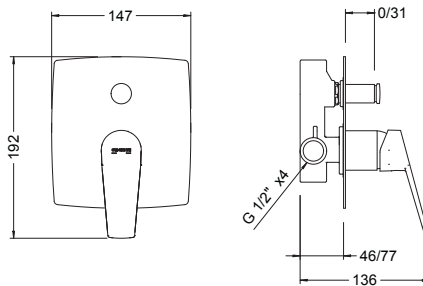

Monomando empotrado con inversor 2 vías
2 way Built-in single lever mixer with diverter

69116 34 45 66	● Chromed	154,70 €
69116 34 41 66	● Black	175,15 €
69116 34 51 66	● Brushed Gold	198,82 €
69116 34 52 66	● Brushed Metal	192,66 €

Box: 1   Carton: 6   Pallet: 96

Información técnica
Technical information