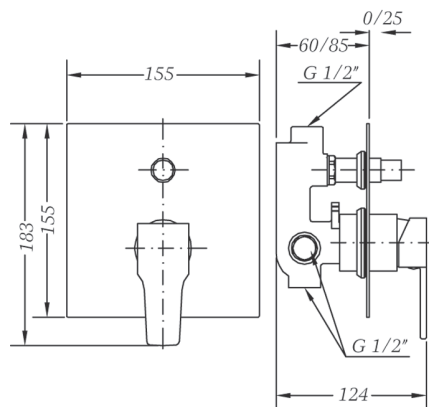

Monomando empotrado con inversor 2 vías
2 way Built-in single lever mixer with diverter

63116 26 45 66 ● Chromed **138,20 €**

Box: 1 Carton: 12 Pallet: 216

✂ **Información técnica**
Technical information