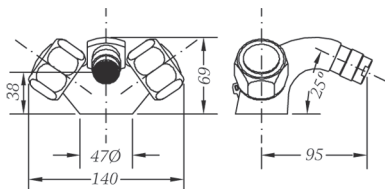

Monobloc de bidé
Bidet mixer

68140 11 45 66 ● Chromed **77,13 €**

Box: 1 Carton: 12 Pallet: 216

✂ **Información técnica**
Technical information