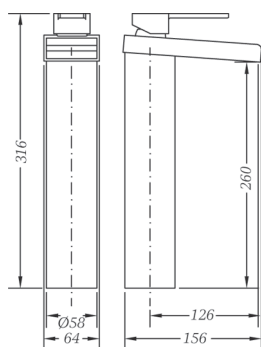

Monomando de lavabo cascada alto
High waterfall single lever wash-basin mixer

63138 26 45 66 ● Chromed **297,60 €**

Box: 1 Carton: 6 Pallet: 108

✂ **Información técnica**
Technical information