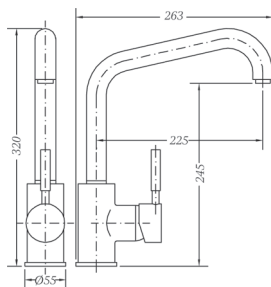

Grifo de cocina monomando cartucho 40 TAU
TAU Single lever sink mixer 40 cartridge

65204 18 45 66 ● Chromed 168,40 €

Box: 1 Carton: 9 Pallet: 108

✂
Información técnica
Technical information