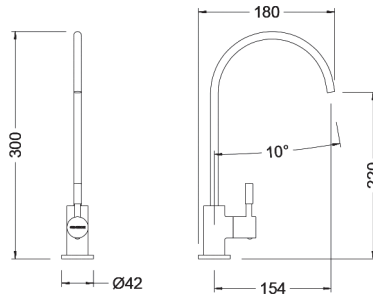

Ver video
Watch video

65702 18 45 66 ● Chromed 240,39 €
65702 18 41 66 ● Black 354,67 €
65702 18 44 66 ● Stainless Steel 375,95 €

Box: 1 Carton: 4 Pallet: 96

Información técnica
Technical information

Grifo de 1 vía TAU
TAU One way tap