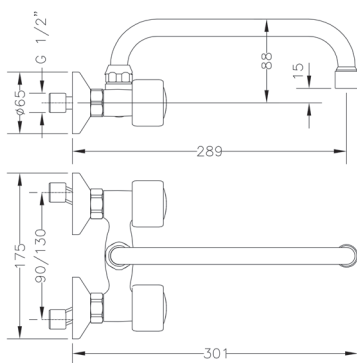

Grifo de cocina mural 11 cm caño tubo alto 24 cm
GAMMA Wall sink mixer with 11 cm, high tube 24 cm spout

68196 11 45 66 ● Chromed **85,59 €**

Box: 1 Carton: 17 Pallet: 204

✂ **Información técnica**
Technical information