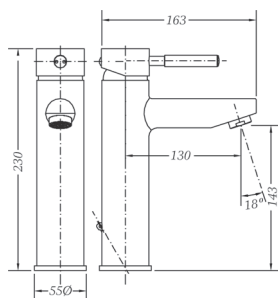

Monomando de lavabo medio alto
Medium height single lever wash-basin mixer

65134 18 45 66 ● Chromed **177,40 €**

Box: 1 Carton: 10 Pallet: 240

✂ **Información técnica**
Technical information