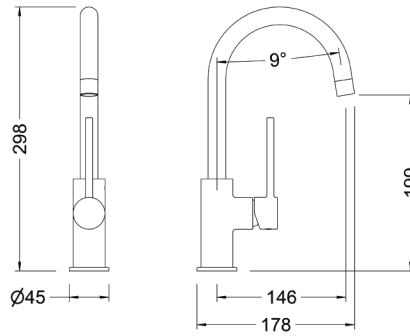

Monomando de lavabo apertura en frío
Single lever wash-basin tap cold start

65138 18 45 66 ● Chromed **140,76 €**

Box: 1 Carton: 10 Pallet: 120

✂ **Información técnica**
Technical information