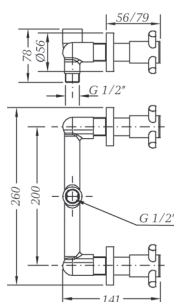

Grupo ducha empotrado 8"
Built-in 8" shower mixer

68115 08 45 66 ● Chromed

93,20 €

Carton: 1

Información técnica
Technical information