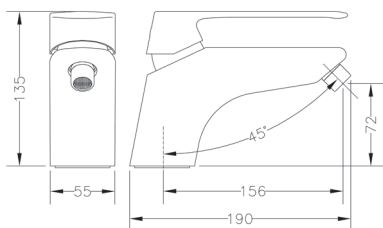

Monomando de bidé
Single lever bidet mixer

62140 08 45 66 ● Chromed **152,33 €**

Box: 1 Carton: 8 Pallet: 192

✂ **Información técnica**
Technical information