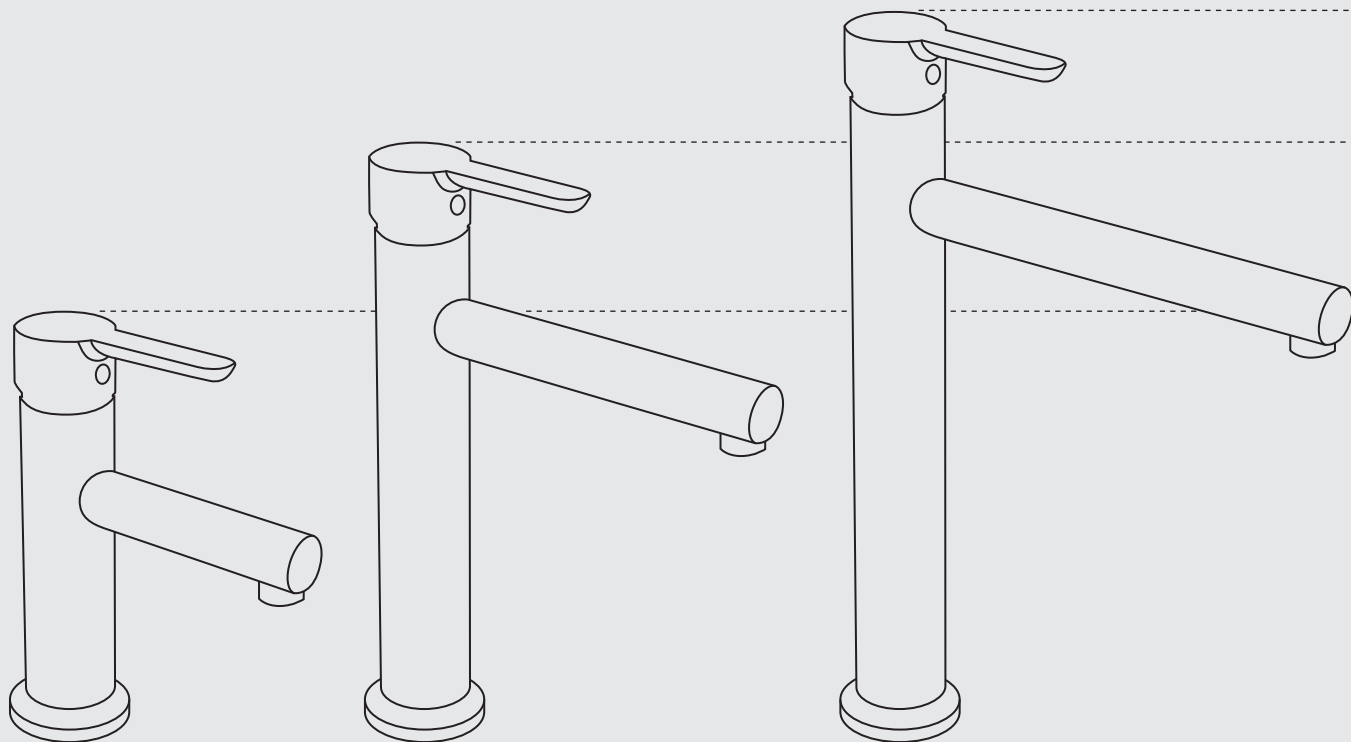

Una grifería a tu medida

Made to fit you

En el baño, que el grifo encaje es más importante de lo que parece. Y por eso en GENE BRE tienes griferías a tu medida con diferentes alturas. Todas fabricadas en una sola pieza, para sumar un plus de diseño y robustez.

Tú eliges: la altura de siempre para lavarte las manos, o una altura media, alta, empotrada o de pie si necesitas más espacio y más comodidad. Para llenar recipientes, lavarte el pelo o darle al baño ese toque de diseño que se nota.

Porque cuando todo está hecho a tu medida, todo encaja.

In the bathroom, getting the tap right is more important than it seems. That's why at GENE BRE we offer customised taps in a range of heights. All are manufactured in a single piece, adding an extra touch of style and durability.

The choice is yours: the standard height for washing your hands, or a medium, tall, built-in or freestanding option if you need more space and comfort. For filling containers, washing your hair or giving your bathroom that distinctive design touch.

Because when everything is made to measure, everything fits.