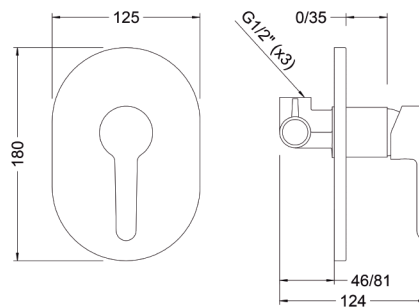

65110 19 45 66
65110 19 41 66

● Chromed
● Black

149,76 €
217,26 €

Box: 1

Carton: 8

Pallet: 96

✂
Información técnica
Technical information

Monomando de ducha empotrado
Built-in single lever shower mixer