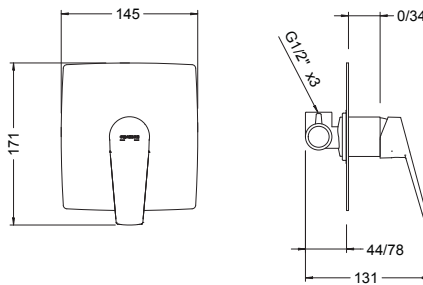

Monomando de ducha empotrado
Built-in single lever shower mixer

69115 34 45 66	● Chromed	109,65 €
69115 34 41 66	● Black	127,19 €
69115 34 51 66	● Brushed Gold	144,33 €
69115 34 52 66	● Brushed Metal	139,91 €

Box: 1   Carton: 12   Pallet: 192

Información técnica
Technical information