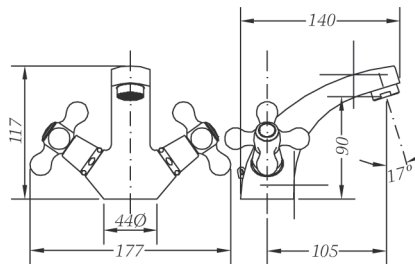

Box: 1 Carton: 2 Pallet: 24

✂
Información técnica
Technical information

Monobloc de lavabo
Wash-basin mixer

68505 09 45 66 ● Chromed **84,85 €**

Box: 1 Carton: 12 Pallet: 216

✂ **Información técnica**
Technical information