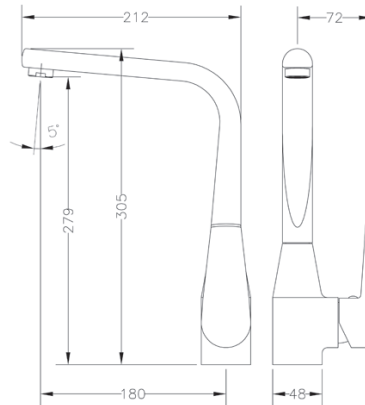

Grifería de cocina para encimeras

Countertop sink mixers

64201 32 45 66 ● Chromed 157,47 €

Box: 1 Carton: 9 Pallet: 144

✂
Información técnica
Technical information

Grifo de cocina monomando KLIP
KLIP Single lever sink mixer

64201 16 45 66 ● Chromed 157,47 €

Box: 1 Carton: 9 Pallet: 144

✂
Información técnica
Technical information

64201 04 45 66 ● Chromed - €

Box: 1 Carton: 8 Pallet: 144

✂
Información técnica
Technical information