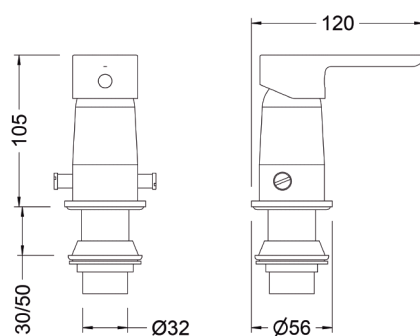

Monomando de bidé con transmisión
Single lever bidet mixer with diverter

65142 19 45 66 ● Chromed 124,95 €
65142 19 41 66 ● Black 118,53 €

Box: 1 Carton: 10 Pallet: 240

✂
Información técnica
Technical information