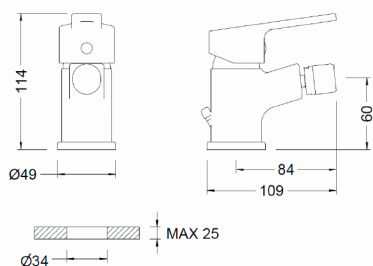

60130 41 45 66 ● Chromed **47,52 €**

Box: 1 Carton: 21 Pallet: 420

✂
Información técnica
Technical information

NEW

Monomando de bidé
Single lever bidet mixer

60140 41 45 66 ● Chromed **46,95 €**

Box: 1 Carton: 8 Pallet: 480