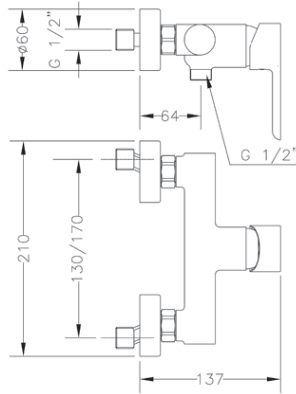

65100 19 45 66
65100 19 41 66

● Chromed
● Black

171,62 €
248,11 €

Box: 1

Carton: 8

Pallet: 96

✂
Información técnica
Technical information

Monomando de ducha con kit
Single lever shower mixer with kit