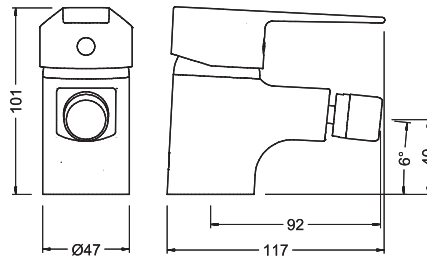

Monomando de bidé
Single lever bidet mixer

60140 28 45 66 ● Chromed **53,35 €**

Box: 1 Carton: 8 Pallet: 480

Información técnica
Technical information