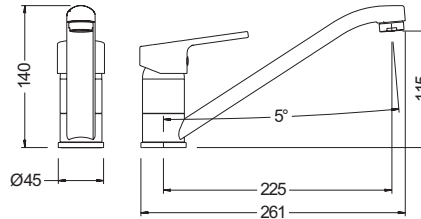

61200 41 45 66 ● Chromed **58,88 €**

Box: 1 Carton: 26 Pallet: 312

✂ **Información técnica**
Technical information

Grifo de cocina monomando OSLO
OSLO Single lever sink mixer

65200 19 45 66 ● Chromed **197,90 €**