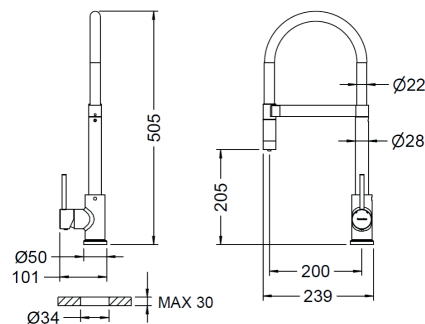

Grifería de cocina para sistemas de filtrado

Sink mixers for filtration

NEW

Grifo de cocina 3 vías (monomando) GE-DUAL para equipos de tratamiento de agua
GE-DUAL 3-way single lever kitchen tap for water treatment systems

Ver video
Watch video

65705 18 45 66 ● Chromed 273,78 €
65705 18 41 66 ● Black 323,06 €

Box: 1 Carton: 5 Pallet: 60

Información técnica
Technical information

NEW

Grifo de cocina monomando 3 vías apertura en frío para equipos de tratamiento de agua
3-way single lever kitchen tap cold start for water treatment systems