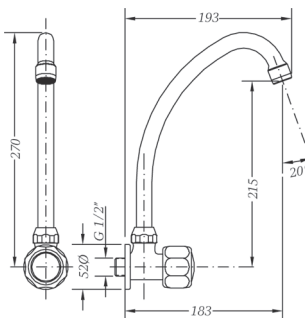

68093 11 45 66 ● Chromed **39,85 €**

Box: 1 Carton: 19 Pallet: 228

✂ **Información técnica**
Technical information

Grifo de cocina mural caño tubo vertical
GAMMA Wall sink tap with swan neck spout