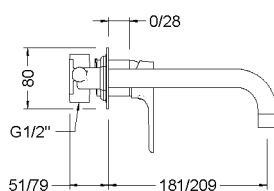

Monomando de lavabo empotrado cañó 22 cm
Built-in wash-basin mixer 22 cm spout

64132 32 45 66 ● Chromed 161,33 €
64132 32 41 66 ● Black 217,77 €

Box: 1 Carton: 7 Pallet: 112

✂
Información técnica
Technical information