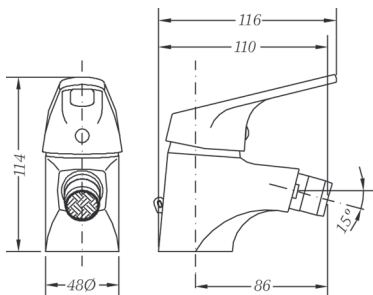

Monomando de bidé
Single lever bidet mixer

60140 22 45 66 ● Chromed **53,35 €**

Box: 1 Carton: 8 Pallet: 480

✂
Información técnica
Technical information