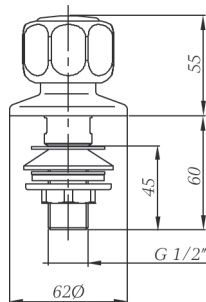

Grifo bidé
Bidet tap

68160 11 45 66 ● Chromed **56,56 €**

Box: 1 Carton: 24 Pallet: 576

✂ **Información técnica**
Technical information