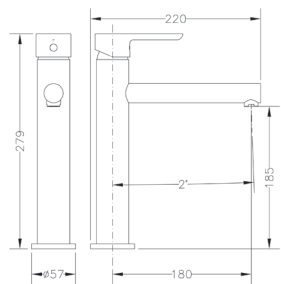

Monomando de lavabo medio alto
Medium height single lever wash-basin mixer

65134 19 45 66 ● Chromed 156,19 €
65134 19 41 66 ● Black 226,25 €

Box: 1 Carton: 10 Pallet: 80

Información técnica
Technical information