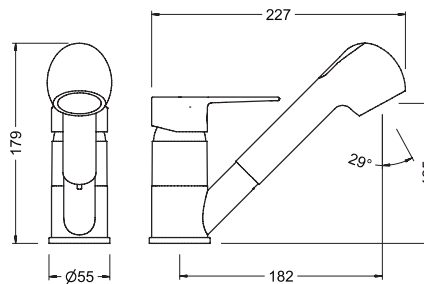

61205 28 45 66 ● Chromed **134,34 €**

Box: 1 Carton: 9 Pallet: 144

✂ **Información técnica**
Technical information

Grifo de cocina monomando ducha extraíble K8
K8 Single-lever sink mixer with pull-out spray