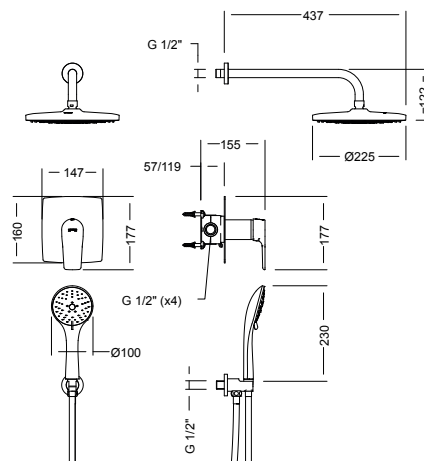

CM64110 32
CM64111 32 41

● Chromed
● Black

397,23 €
564,06 €

Box: 1 Carton: 2 Pallet: 18

✂ **Información técnica**
Technical information

NEW

Kit monomando empotrado 2 vias GE-EASY Box
GE-EASY box built-in single lever mixer 2-way