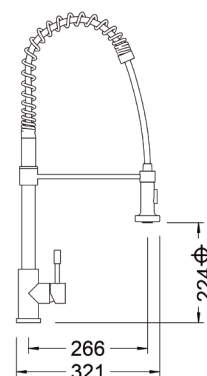

65211 18 60 66 ● Stainless Steel **450,38 €**

Box: 1 Carton: 4 Pallet: 36

✂ **Información técnica**
Technical information

Grifo de cocina monomando inox con muelle y ducha extraíble TAU
TAU Stainless steel single lever sink mixer with spring and pull-out sprayer