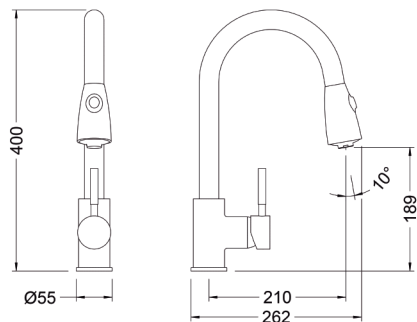

65206 18 45 66 ● Chromed 230,75 €

Box: 1 Carton: 8 Pallet: 192

✂ **Información técnica**
Technical information

Grifo de cocina monomando ducha extraíble TAU
TAU Single lever sink mixer with pull-out spray