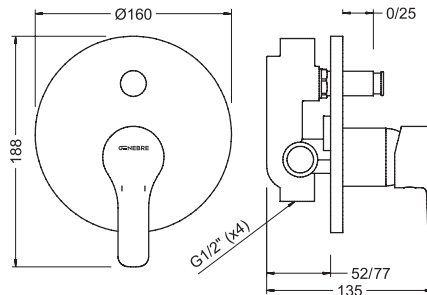

Monomando empotrado con inversor 2 vías
2 way Built-in single lever mixer with diverter

61116 28 45 66 ● Chromed 122,18 €

Box: 1 Carton: 12 Pallet: 216

✂
Información técnica
Technical information