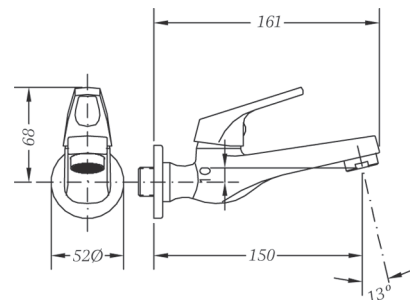

Grifo lavabo mural 1 agua cartucho 25
One-water wall wash-basin tap 25 cartridge

1003 04 ● Chromed **34,06 €**

Box: 1 Carton: 22 Pallet: 704

✂ **Información técnica**
Technical information