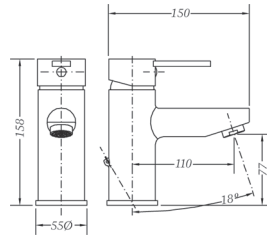

Tau 2

Monomando de lavabo
Single lever wash-basin mixer

65135 29 45 66 ● Chromed **122,18 €**

Box: 1 Carton: 12 Pallet: 192

✂ **Información técnica**
Technical information

65134 29 45 66 ● Chromed **177,15 €**

Box: 1 Carton: 10 Pallet: 180

✂ **Información técnica**
Technical information

65136 29 45 66 ● Chromed **206,03 €**

Box: 1 Carton: 7 Pallet: 112

✂ **Información técnica**
Technical information