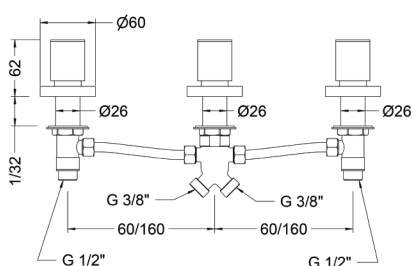

63114 30 45 66 ● Chromed **84,20 €**

Box: 1 Carton: 8 Pallet: 384

✂ **Información técnica**
Technical information

Batería de baño con inversor
Widespread bath mixer with diverter

68113 07 45 66 ● Chromed **206,84 €**

Carton: 1

✂ **Información técnica**
Technical information

Batería de bidé con transmisión
Widespread bidet mixer with transmission