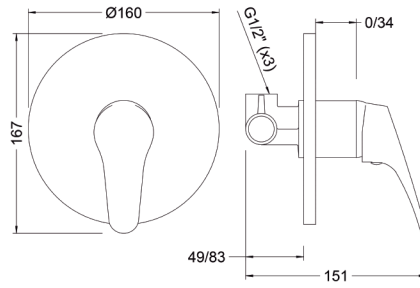

Monomando de ducha empotrado
Built-in single lever shower mixer

61115 22 45 66 ● Chromed **97,70 €**

Box: 1 Carton: 18 Pallet: 216

✂ **Información técnica**
Technical information