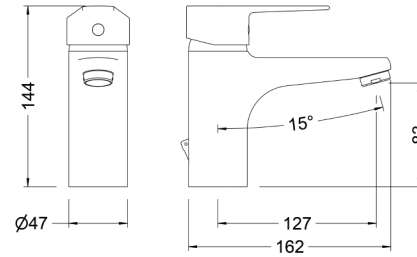

Monomando de lavabo medio alto
Medium height single lever wash-basin
mixer

60134 28 45 66 ● Chromed **62,35 €**

Box: 1 Carton: 6 Pallet: 240

✂ **Información técnica**
Technical information