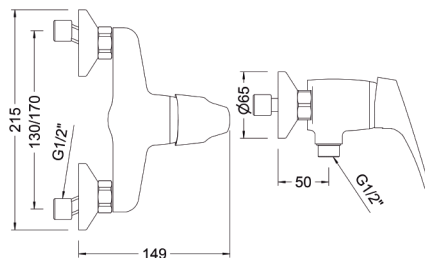

Monomando de ducha con kit
Single lever shower mixer with kit

60110 22 45 66 ● Chromed **74,56 €**

Box: 1 Carton: 10 Pallet: 160

✂
Información técnica
Technical information