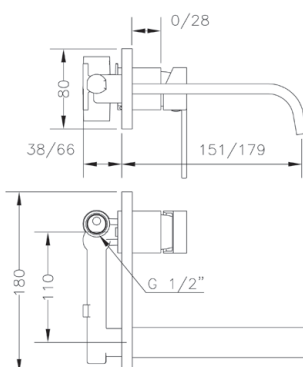

Monomando de lavabo empotrado caño 16 cm
Built-in wash-basin mixer 16 cm spout

63131 26 45 66 ● Chromed **189,62 €**

Box: 1 Carton: 6 Pallet: 108

✂ **Información técnica**
Technical information