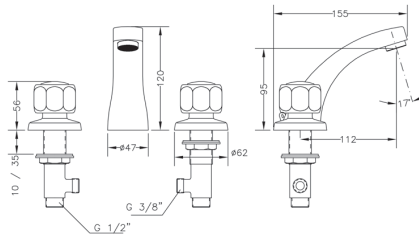

68120 11 45 66 ● Chromed **120,20 €**

Box: 1 Carton: 10 Pallet: 240

✂ **Información técnica**
Technical information