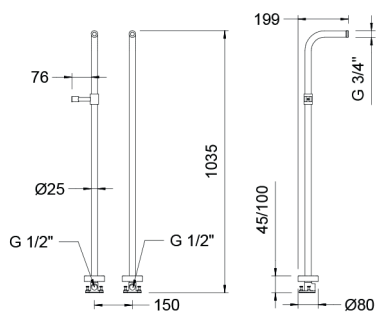

Pies para mezclador de bañera
Floor support for bath mixer

65120 45 ● Chromed 359,30 €

Box: 1 Carton: 2 Pallet: 24

✂
Información técnica
Technical information