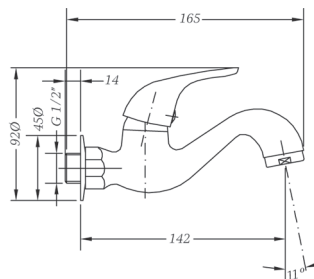

Grifo lavabo mural 1 agua cartucho 25
One-water wall wash-basin tap 25 cartridge

1006 04 ● Chromed **34,71 €**

Box: 1 Carton: 30 Pallet: 960

✂ **Información técnica**
Technical information