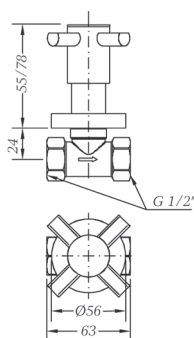

Batería de bidé con transmisión
 Widespread bidet mixer with transmission

68142 08 45 66 ● Chromed **177,25 €**

Carton: 1

✂ **Información técnica**
Technical information

Llave de paso 1/2"
 Stopcock 1/2"

68170 08 45 66 ● Chromed **44,16 €**