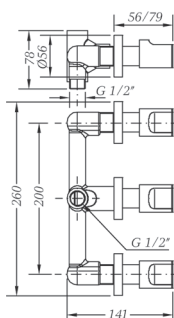

Grupo baño empotrado 8" con inversor
Built-in 8" bath mixer with diverter

68116 07 45 66 ● Chromed

135,04 €

Carton: 1

Información técnica
Technical information