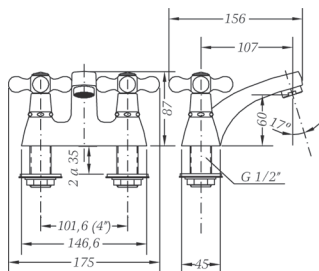

Mezclador lavabo 4"
Wash-basin mixer 4"

68511 09 45 66 ● Chromed **91,91 €**

Box: 1 Carton: 12 Pallet: 216

✂ **Información técnica**
Technical information