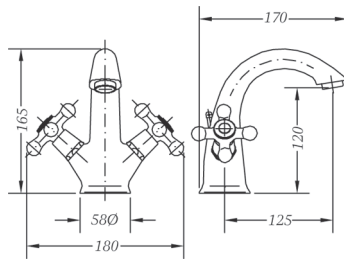

New Regent Classic

Monobloc de lavabo cromo
Chromed wash-basin mixer

68506 09 45 66 Chromed **124,69 €**
68506 09 43 66 Bronze **157,47 €**

Box: 1 Carton: 12 Pallet: 96

Información técnica
Technical information

68516 09 45 66 Chromed **132,41 €**
68516 09 43 66 Bronze **167,12 €**

Box: 1 Carton: 8 Pallet: 144

Información técnica
Technical information

68526 09 45 66 Chromed **210,82 €**
68526 09 43 66 Bronze **291,81 €**

Box: 1 Carton: 4 Pallet: 72

Información técnica
Technical information