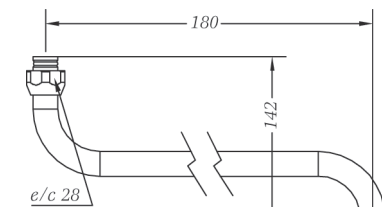

Información técnica
Technical information

Caño bajo tubo 24 cm
Low tube spout 24 cm

68904 45

18,19 €

Box: 1 Carton: 30 Pallet: 540

Información técnica
Technical information

Caño bajo tubo 18 cm
Low tube spout 18 cm