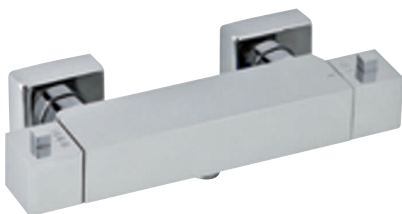

Termostática ducha sin kit
Thermostatic shower mixer without kit

67110 26 45 67 ● Chromed **409,57 €**

Box: 1 Carton: 9 Pallet: 216

✂ **Información técnica**
Technical information