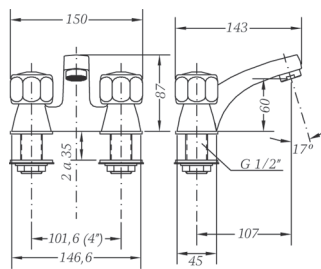

Gamma

68130 11 45 66 ● Chromed **80,34 €**

Box: 1 Carton: 12 Pallet: 216

✂ **Información técnica**
Technical information

68120 11 45 66 ● Chromed **120,20 €**

Box: 1 Carton: 10 Pallet: 240

✂ **Información técnica**
Technical information

Mezclador lavabo 4"
Wash-basin mixer 4"

68122 11 45 66 ● Chromed **86,78 €**

Box: 1 Carton: 12 Pallet: 216

✂ **Información técnica**
Technical information

68180 11 45 66 ● Chromed **38,57 €**

Box: 1 Carton: 20 Pallet: 480

✂ **Información técnica**
Technical information