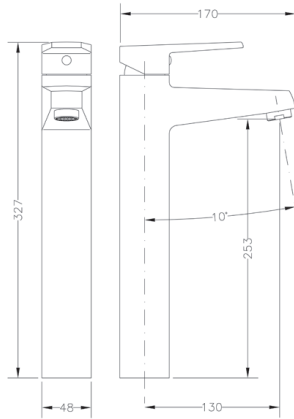

Monomando de lavabo alto
High single lever wash-basin mixer

64136 16 45 66 ● Chromed **215,33 €**

Box: 1 Carton: 6 Pallet: 108

✂ **Información técnica**
Technical information