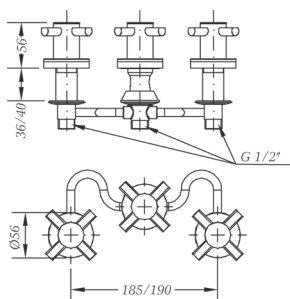

68142 08 45 66 ● Chromed **177,25 €**

Carton: 1

✂ **Información técnica**
Technical information

Llave de paso 1/2"
Stopcock 1/2"