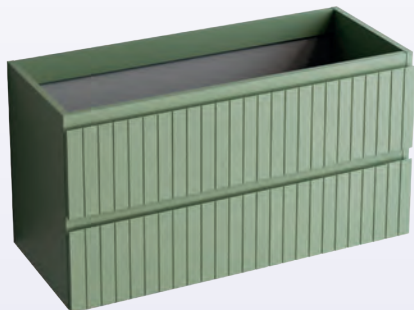

TARIFA COMPOSICIONES / SETS PRICE LIST

GLOW

LACADO MINT MATE / MATTE MINT LACQUERED
LACADO COBALT MATE / MATTE COBALT LACQUERED
LACADO BLANCO MATE / MATTE BLANCO LACQUERED
LACADO NEGRO MATE / MATTE NEGRO LACQUERED

MUEBLE + ENCIMERA + ESPEJO
VANITY + COUNTERTOP + MIRROR

- MINT (.V)
- COBALT (.Z)
- BLANCO (.W)
- NEGRO (.N)

► composición
60 cm /
60 cm set

		ESPEJO / MIRROR				MUEBLE + ENCIMERA SIN ESPEJO / VANITY + COUNTERTOP WITHOUT MIRROR
		WIN	LAP	BASIC		
ENCIMERA / COUNTERTOP	CERÁMICA / CERAMICS					
		CERAMICS	CG060.16.V CG060.16.Z CG060.16.W CG060.16.N	CG060.15.V CG060.15.Z CG060.15.W CG060.15.N	CG060.11.V CG060.11.Z CG060.11.W CG060.11.N	CG060.10.V CG060.10.Z CG060.10.W CG060.10.N
	SOLID MARBLE					
		SOFT	CG060.26.V CG060.26.Z CG060.26.W CG060.26.N	CG060.25.V CG060.25.Z CG060.25.W CG060.25.N	CG060.21.V CG060.21.Z CG060.21.W CG060.21.N	CG060.20.V CG060.20.Z CG060.20.W CG060.20.N
PORCELÁNICO / PORCELANIC	TECH STORM WHITE					
		TECH STORM WHITE	CG060.36.V CG060.36.Z CG060.36.W CG060.36.N	CG060.35.V CG060.35.Z CG060.35.W CG060.35.N	CG060.31.V CG060.31.Z CG060.31.W CG060.31.N	CG060.30.V CG060.30.Z CG060.30.W CG060.30.N
	TECH ALLURE BLACK					
		TECH ALLURE BLACK	CG060.46.V CG060.46.Z CG060.46.W CG060.46.N	CG060.45.V CG060.45.Z CG060.45.W CG060.45.N	CG060.41.V CG060.41.Z CG060.41.W CG060.41.N	CG060.40.V CG060.40.Z CG060.40.W CG060.40.N

► composición
80 cm /
80 cm set

		ESPEJO / MIRROR						MUEBLE + ENCIMERA SIN ESPEJO / VANITY + COUNTERTOP WITHOUT MIRROR	
		WIN	LAP	EYE	PROFILE ORO / GOLD	PROFILE NEGRO / BLACK	BASIC		
ENCIMERA / COUNTERTOP	CERÁMICA / CERAMICS								
		CERAMICS	CG080.16.V CG080.16.Z CG080.16.W CG080.16.N	CG080.15.V CG080.15.Z CG080.15.W CG080.15.N	CG080.14.V CG080.14.Z CG080.14.W CG080.14.N	CG080.13.V CG080.13.Z CG080.13.W CG080.13.N	CG080.12.V CG080.12.Z CG080.12.W CG080.12.N	CG080.11.V CG080.11.Z CG080.11.W CG080.11.N	CG080.10.V CG080.10.Z CG080.10.W CG080.10.N
	SOLID MARBLE								
		SOFT	CG080.26.V CG080.26.Z CG080.26.W CG080.26.N	CG080.25.V CG080.25.Z CG080.25.W CG080.25.N	CG080.24.V CG080.24.Z CG080.24.W CG080.24.N	CG080.23.V CG080.23.Z CG080.23.W CG080.23.N	CG080.22.V CG080.22.Z CG080.22.W CG080.22.N	CG080.21.V CG080.21.Z CG080.21.W CG080.21.N	CG080.20.V CG080.20.Z CG080.20.W CG080.20.N
PORCELÁNICO / PORCELANIC	TECH STORM WHITE								
		TECH STORM WHITE	CG080.36.V CG080.36.Z CG080.36.W CG080.36.N	CG080.35.V CG080.35.Z CG080.35.W CG080.35.N	CG080.34.V CG080.34.Z CG080.34.W CG080.34.N	CG080.33.V CG080.33.Z CG080.33.W CG080.33.N	CG080.32.V CG080.32.Z CG080.32.W CG080.32.N	CG080.31.V CG080.31.Z CG080.31.W CG080.31.N	CG080.30.V CG080.30.Z CG080.30.W CG080.30.N
	TECH ALLURE BLACK								
		TECH ALLURE BLACK	CG080.46.V CG080.46.Z CG080.46.W CG080.46.N	CG080.45.V CG080.45.Z CG080.45.W CG080.45.N	CG080.44.V CG080.44.Z CG080.44.W CG080.44.N	CG080.43.V CG080.43.Z CG080.43.W CG080.43.N	CG080.42.V CG080.42.Z CG080.42.W CG080.42.N	CG080.41.V CG080.41.Z CG080.41.W CG080.41.N	CG080.40.V CG080.40.Z CG080.40.W CG080.40.N