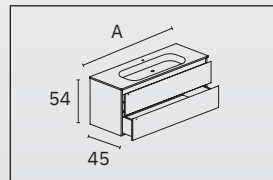

TARIFA ARTÍCULOS GENERAL / GENERAL PRICE LIST

MUEBLES / VANITIES

A (cm)

GLOW
LACADO MINT MATE /
MATTE MINT
LACQUERED

60	CG060.V
80	CG080.V
100	CG100.V

GLOW
LACADO COBALT MATE /
MATTE COBALT
LACQUERED

60	CG060.Z
80	CG080.Z
100	CG100.Z