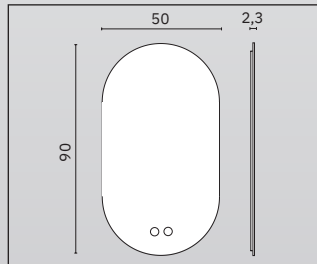

DSL.05090

EYE