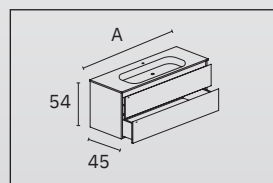

60	CG060.W
80	CG080.W
100	CG100.W

GLOW
LACADO NEGRO
MATE /
MATTE BLACK
LACQUERED