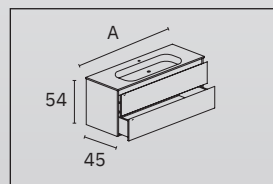

TARIFA ARTÍCULOS GENERAL / GENERAL PRICE LIST

MUEBLES / VANITIES

A (cm)

GLOW
LACADO MINT MATE /
MATTE MINT
LACQUERED

60	CG060.V
80	CG080.V
100	CG100.V

GLOW
LACADO COBALT MATE /
MATTE COBALT
LACQUERED

60	CG060.Z
80	CG080.Z
100	CG100.Z

GLOW
LACADO BLANCO
MATE /
MATTE WHITE
LACQUERED

60	CG060.W
80	CG080.W
100	CG100.W

GLOW
LACADO NEGRO
MATE /
MATTE BLACK
LACQUERED

60	CG060.N
80	CG080.N
100	CG100.N

STEP
MADERA
LAMINADA SAND /
SAND LAMINATED
WOOD

60	CS060.A
80	CS080.A
100	CS100.A

STEP
LACADO BLANCO
MATE /
MATTE WHITE
LACQUERED

60	CS060.W
80	CS080.W
100	CS100.W

DUO
MADERA LAMINADA
SAND / SAND
LAMINATED WOOD

60	CD060.N
80	CD080.N
100	CD100.N

DUO
MADERA LAMINADA
SHADOW /
SHADOW LAMINATED
WOOD

60	CD060.B
80	CD080.B
100	CD100.B