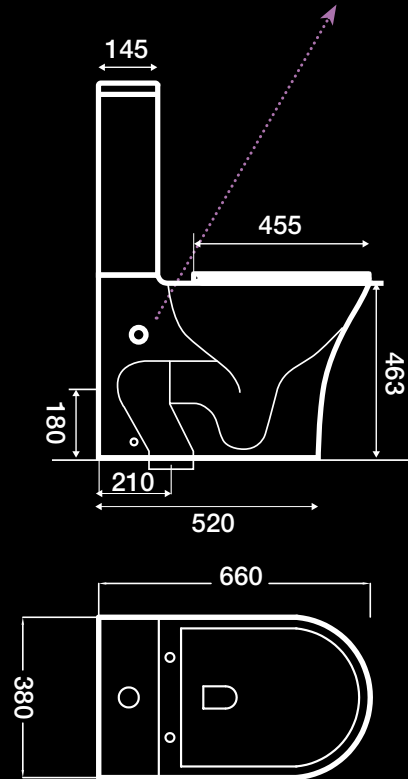

Alimentacion inferior oculta I/D.
Bottom inlet hidden R/L.
Alimentation inférieure cachée D/G.