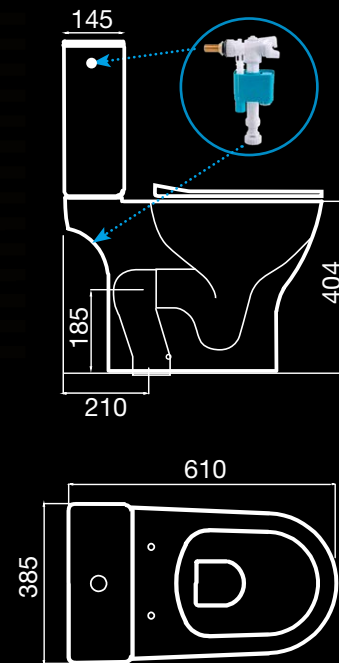

S02010108P
 S03010108
 S03010108L

EN STOCK
 entrega inmediata
 immediate delivery
 livraison immédiate

Inodoro con tanque bajo
 Close-coupled toilet
 Cuvette de wc à réservoir attenant
 43 Kg

Alimentacion dual superior/inferior.
 Dual water supply, bottom and top.
 Duale alimentation en eau par le bas et haut.

Bidet a suelo
 Floor-standing bidet
 Bidet au sol
 23,6 Kg

Lavabo con pedestal
 Pedestal wash basin
 Lavabo sur piédestal
 23 Kg

ÖK open becrisa ROUND rimless

Inodoro con tanque bajo / Close-coupled toilet / Cuvette de wc à réservoir attenant