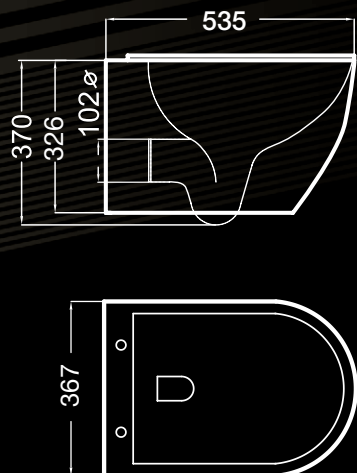

magenta rimless

Fondo reducido.
Compact.
Compacte.

Wc suspendido
Wall-hung Wc
Wc suspendu

magenta + rimless

Wc suspendido rimless magenta / Rimless wall-hung wc magenta / Wc suspendu rimless magenta S02010106P
Wc suspendido rimless magenta + / Rimless wall-hung wc magenta + / Wc suspendu rimless magenta + S02010106PL
Bidet suspendido magenta / Wall-hung bidet magenta / Bidet suspendu magenta S03020106
Lavabo mural zero round / Wall-hung basin zero round / Lavabo mural zero round S04010100