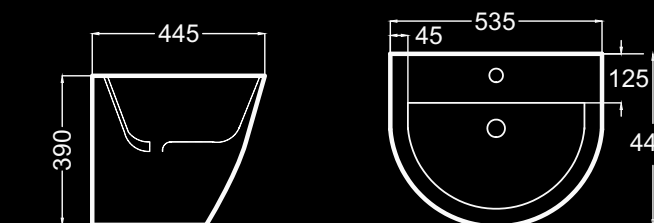

EN STOCK

entrega inmediata
immediate delivery
livraison immédiate

Bidet suspendido
Wall-hung bidet
Bidet suspendu

21,1 Kg

Lavabo mural
Wall-hung basin
Lavabo mural

25,3 Kg

ÖK magenta / magenta ⊕

becrisa rimless