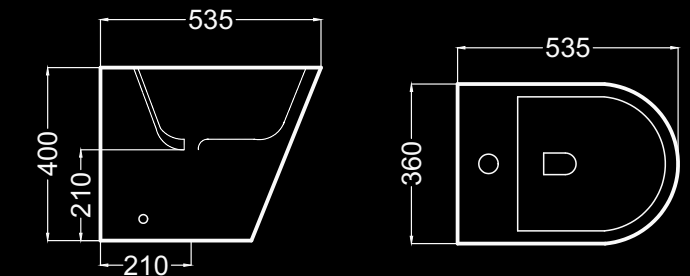

23,6 Kg

Lavabo mural
 Wall-hung basin
 Lavabo mural

25,3 Kg

ÖK comfort 46

becrisa rimless

Inodoro con tanque bajo / Close-coupled toilet / Cuvette de wc à réservoir attenant

Rimless.
Rimless.
Rimless.

4,5-3 litros. Ahorro de agua.
4,5-3 litre water saving.
4,5-3 litres réduction de la consommation d'eau.