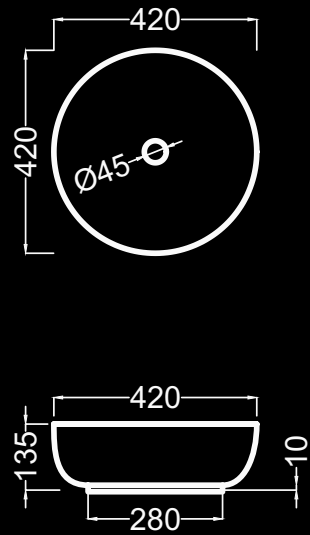

sette

Lavabo sobreencimera sette / Over countertop basin sette / Vasque à poser sette | S04080100

EN STOCK

entrega inmediata
immediate delivery
livraison immédiate

6,6 Kg