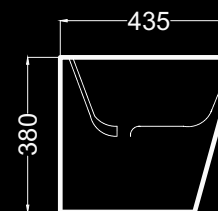

Lavabo mural
Wall-hung basin
Lavabo mural
31,7 Kg