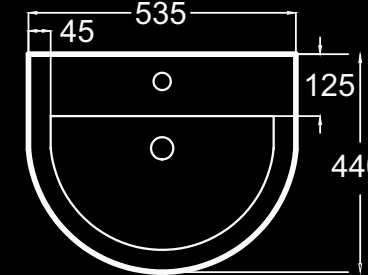

compatibles con colección
compatible with collection
compatible avec collection

EN STOCK

entrega inmediata
immediate delivery
livraison immédiate

25,3 Kg

Lavabo mural.
Wall-hung basin.
Lavabo mural.

Fijaciones ocultas.
Hidden fixation set.
Fixation cachée.