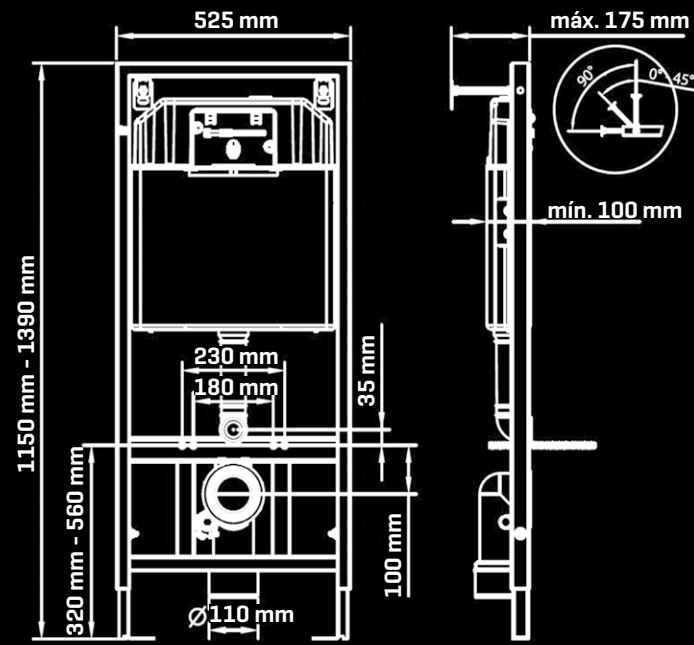

Cisterna empotrada para Wc suspendidos / Concealed cistern and frame for wall-hung WCs / Bâti-support pour WC lavant suspendu

para wc / for wc / pour wc

S07010099

Fácil instalación.
Easy installation.
Installation facile.

Para paredes de yeso y ladrillos.
For bricks and drywalls.
Pour placoplâtre et briques.

Resistencia hasta 400 kg.
Can bear up to 400 kg.
Peut supporter jusqu'à 400 kg.

Estructura metálica con recubrimiento de pintura en polvo.
Powder coated metallic frame.
Cadre métallique à revêtement en poudre.

Distancia axial ajustable de 180 o 230 mm.
Axial distance of toilet bowls adjustable for 180 or 230 mm.
Distance axiale des cuvettes de WC réglable sur 180 ou 230 mm.

- **Completamente premontado en fábrica.**
  Completely preassembled in factory.
  Entièrement pré-monté en usine.
- **Profundidad del depósito: 80 mm**
  (espesor global incluyendo marco: 100 mm).
  Tank depth: 80 mm
  (Overall thickness including frame: 100 mm).
  Profondeur de la cuve: 80 mm
  (épaisseur totale, cadre compris : 100 mm).
- **Conexión de suministro de agua arriba a la derecha G 1/2 Macho.**
  Water supply connection top right G 1/2 Male.
  Raccordement d'alimentation en eau en haut à droite G 1/2 Mâle.
- **Clase acústica [1ª Clase] EN 14124 Válvula de entrada.**
  Acoustic Class [1st Class] EN 14124 Inlet Valve.
  Classe acoustique [1ère classe] EN 14124 Vanne d'entrée.
- **Presión del flujo de agua 0.3 MPa [3bar] / Max Vol: 9.0dB, Caudal: 9L/min.**
  Water flow pressure 0.3 MPa [3bar] /Max Vol: 9.0dB, Flow rate: 9L/min.
  Pression d'écoulement de l'eau 0.3 MPa [3bar] /Max Vol : 9.0dB, Débit : 9L/min.
- **Capacidad máxima del depósito de agua: 10 L.**
  Water tank capacity 10 L max.
  Capacité du réservoir d'eau 10 L max.
- **Doble descarga mecánica.**
  Mechanical dual flush.
  Double chasse d'eau mécanique.