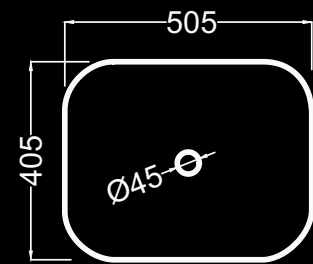

uno

Lavabo sobreencimera uno / Over countertop basin uno / Vasque à poser uno | S04030100

EN STOCK
entrega inmediata
immediate delivery
livraison immédiate