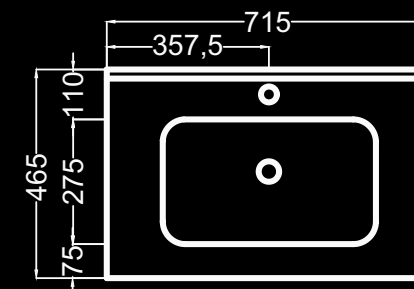

M050003002210
 M050003002213
 M050003002211

EN STOCK
 entrega inmediata
 immediate delivery
 livraison immédiate

lavabo 60
 basin 60
 lavabo 60

46
cm

lavabo 70
 basin 70
 lavabo 70

46
cm

lavabo 80
 basin 80
 lavabo 80