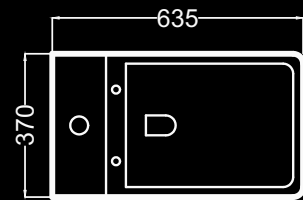

S02010104P
 S03010104
 S04020100

EN STOCK
 entrega inmediata
 immediate delivery
 livraison immédiate

Inodoro con tanque bajo
 Close-coupled toilet
 Cuvette de wc à réservoir attenant
 43,3 Kg

Alimentación inferior oculta I/D.
 Bottom inlet hidden R/L.
 Alimentation inférieure cachée D/G.