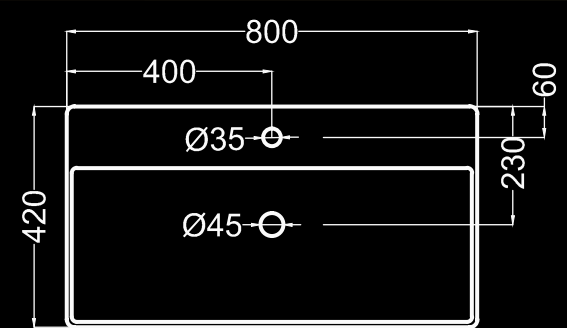

lavabo nove 80
 basin nove 80
 lavabo nove 80

- **Lavabo mural.**
Wall-hung basin.
Lavabo mural.
- **Lavabo sobreencimera**
Over countertop basin
Vasque à poser
- **Cerámica extrafina.**
Extra-fine ceramics.
Céramique extra fine
- **3 años de garantía.**
3 years guarantee.
3 ans de garantie.