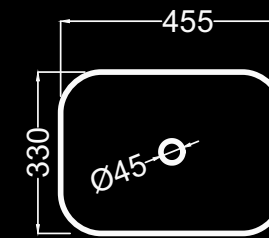

due

Lavabo sobreencimera due / Over countertop basin due / Vasque à poser due | S04040100

EN STOCK
entrega inmediata
immediate delivery
livraison immédiate