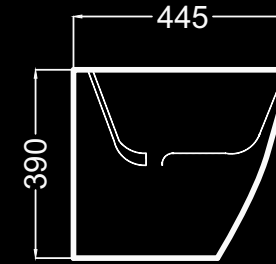

compatibles con colección
compatible with collection
compatible avec collection

EN STOCK

entrega inmediata
immediate delivery
livraison immédiate

25,3 Kg

Lavabo mural.
Wall-hung basin.
Lavabo mural.

Fijaciones ocultas.
Hidden fixation set.
Fixation cachée.