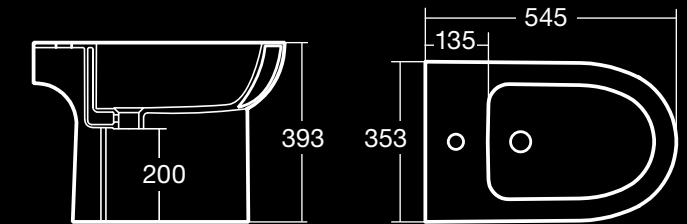

S02010108P
 S03010108
 S03010108L

EN STOCK
 entrega inmediata
 immediate delivery
 livraison immédiate

Inodoro con tanque bajo
 Close-coupled toilet
 Cuvette de wc à réservoir attenant
 43 Kg

Alimentacion dual superior/inferior.
 Dual water supply, bottom and top.
 Duale alimentation en eau par le bas et haut.

Bidet a suelo
 Floor-standing bidet
 Bidet au sol
 23,6 Kg

Lavabo con pedestal
 Pedestal wash basin
 Lavabo sur piédestal
 23 Kg

ÖK open becrisa ROUND rimless

Inodoro con tanque bajo / Close-coupled toilet / Cuvette de wc à réservoir attenant