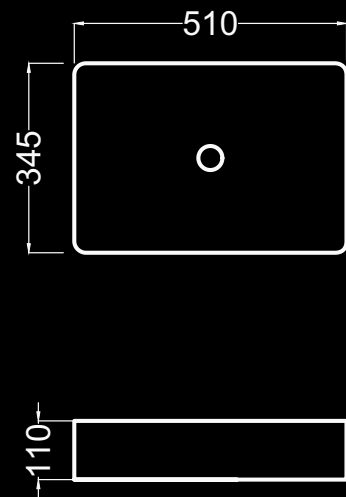

Blanco y negro mate / matte white & black / Blanc et noir mat

S04040100B

S04040100N

tre 50

Lavabo sobreencimera tre 50 / Over countertop basin tre 50 / Vasque à poser tre 50 | S04050101

EN STOCK

entrega inmediata
immediate delivery
livraison immédiate