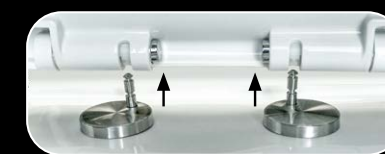

Asiento / Seat cover / Abattant

- **Material Thermodur.**
  Thermodur material.
  Matériel Thermodur.
- **Asiento extrafino.**
  Extra slim seat.
  Extra fin abattant.
- **Caida amortiguada.**
  Soft close.
  Frein de chute.
- **Bisagras metálicas.**
  Metal hinges.
  Charnières métalliques.
- **Fácil limpieza.**
  Easy cleaning.
  Nettoyage facile.
- **Asiento regulable.**
  Adjustable seat.
  Abattant réglable.
- **Fácil instalación.**
  Easy to install.
  Facile à installer.
- **3 años de garantía.**
  3 years guarantee.
  3 ans de garantie.

THERMODUR - Los asientos extra finos de ÖK están fabricados en un material altamente resistente que no solo confiere al asiento una alta robustez y dureza, sino que mantiene su aspecto y tonalidad original debido a su resistencia a los rayos UV. Su casi nula porosidad permite también una fácil limpieza solo con agua y jabón.

THERMODUR - The extra thin seats of ÖK are manufactured in a highly resistant material that not only provide a high robustness and hardness to the seat, but maintains its original appearance and tonality due to its resistance to UV rays. Its almost zero porosity also allows a easily clean with just water and soap.

THERMODUR - Les sièges extra-fins d'ÖK sont fabriqués en une matière très résistante qui confère non seulement au siège une robustesse et dureté élevée, mais aussi conserve son apparence et sa tonalité d'origine grâce à sa résistance aux rayons UV. Sa porosité presque nulle permet également un nettoyage facile uniquement avec de l'eau et du savon.