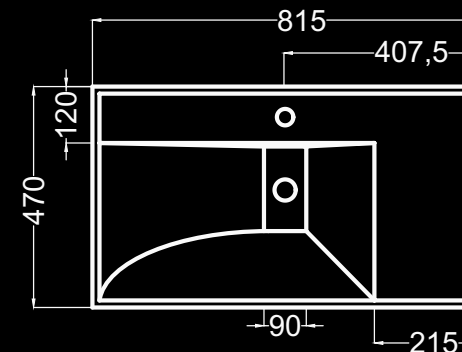

OPCIÓN / OPTION

Blanco y negro mate / matte white & black / Blanc et noir mat

S04090100B

S04090100N

EN STOCK
 entrega inmediata
 immediate delivery
 livraison immédiate

lavabo 60
 basin 60
 lavabo 60

lavabo 80
 basin 80
 lavabo 80