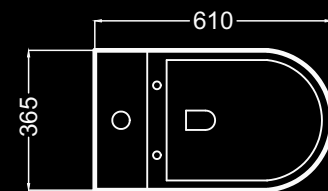

S02010103P
 S03010103
 S04010100

EN STOCK
 entrega inmediata
 immediate delivery
 livraison immédiate

Inodoro con tanque bajo
 Close-coupled toilet
 Cuvette de wc à réservoir attenant
 42 Kg

Alimentacion inferior oculta I/D.
 Bottom inlet hidden R/L.
 Alimentation inférieure cachée D/G.