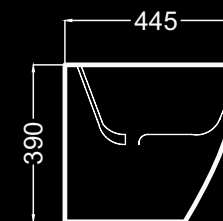

Lavabo mural
Wall-hung basin
Lavabo mural
25,3 Kg