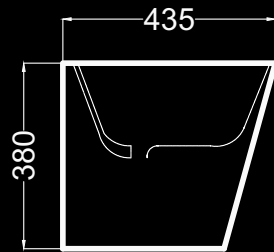

compatibles con colección
compatible with collection
compatible avec collection

EN STOCK

entrega inmediata
immediate delivery
livraison immédiate

31,7 Kg

Lavabo mural.
Wall-hung basin.
Lavabo mural.

Fijaciones ocultas.
Hidden fixation set.
Fixation cachée.