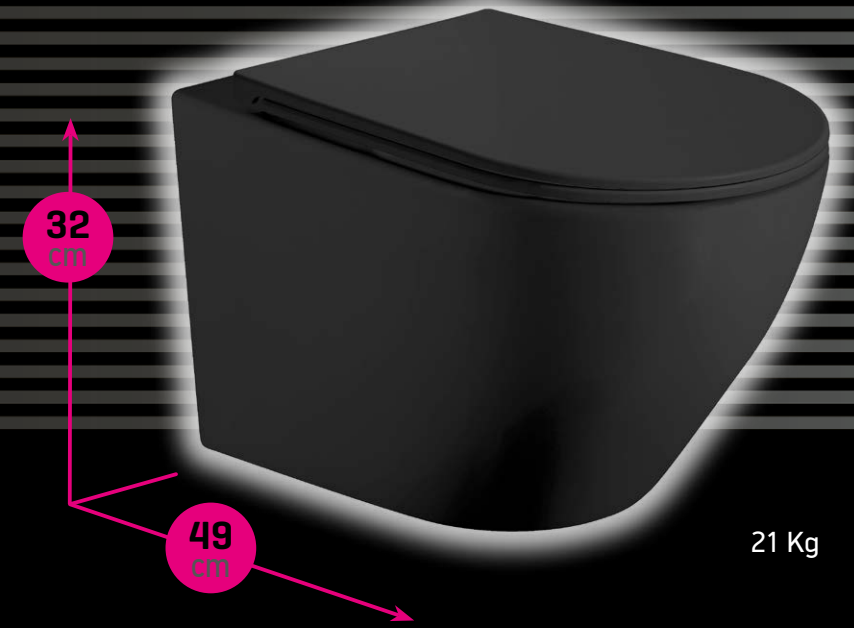

21 Kg

21,1 Kg

S03020106B
Bidet suspendido
Wall-hung bidet
Bidet suspendu

21,1 Kg

S03020106N
Bidet suspendido
Wall-hung bidet
Bidet suspendu

21 Kg

Fondo reducido.
Compact.
Compacte.

4,5-3 litros. Ahorro de agua.
4,5-3 litre water saving.
4,5-3 litres consommation d'eau.