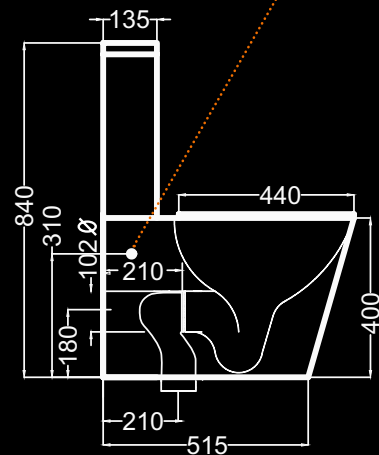

S02010104P
 S03010104
 S04020100

EN STOCK
 entrega inmediata
 immediate delivery
 livraison immédiate

Inodoro con tanque bajo
 Close-coupled toilet
 Cuvette de wc à réservoir attenant
 43,3 Kg

Alimentación inferior oculta I/D.
 Bottom inlet hidden R/L.
 Alimentation inférieure cachée D/G.