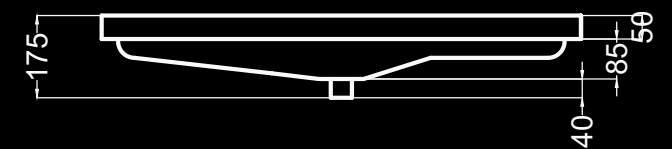

lavabo 100
basin 100
lavabo 100

Lavabo para mueble.
Vanity basin.
Lavabo à poser sur meuble.

Incluye tapa cerámica.
Includes ceramic cover.
Bonde de viraje céramique incluse.

3 años de garantía.
3 years guarantee.
3 ans de garantie.