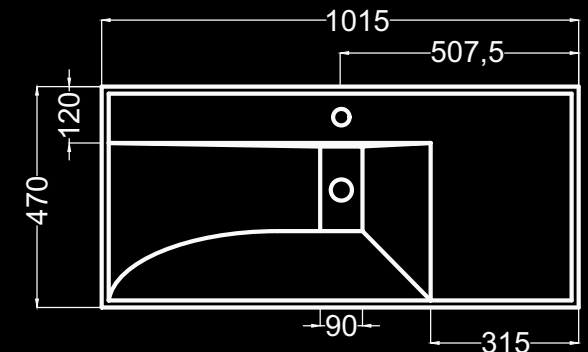

lavabo 100
basin 100
lavabo 100

Lavabo para mueble.
Vanity basin.
Lavabo à poser sur meuble.

Incluye tapa cerámica.
Includes ceramic cover.
Bonde de viraje céramique incluse.

3 años de garantía.
3 years guarantee.
3 ans de garantie.