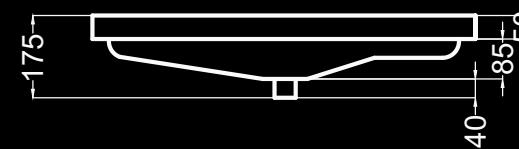

OPCIÓN / OPTION

Blanco y negro mate / matte white & black / Blanc et noir mat

S04090100B

S04090100N

EN STOCK
 entrega inmediata
 immediate delivery
 livraison immédiate

lavabo 60
 basin 60
 lavabo 60

lavabo 80
 basin 80
 lavabo 80