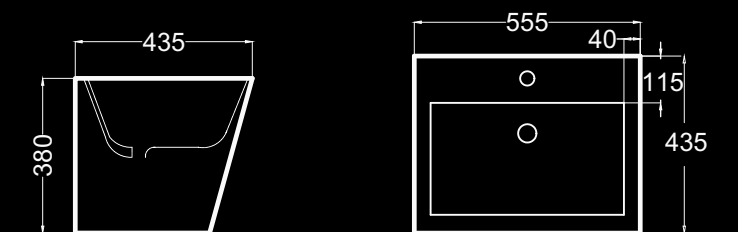

Lavabo mural
 Wall-hung basin
 Lavabo mural
 31,7 Kg

ÖK amarillo

becrisa rimless

Wc suspendido / Wall-hung Wc / Wc suspendu

-  **Suspendido**
Wall-hung
Suspendu
-  **Rimless.**
Rimless.
Rimless.
-  **4,5-3 litros. Ahorro de agua.**
4,5-3 litre water saving.
4,5-3 litres réduction de la consommation d'eau.
-  **Fijaciones ocultas.**
Hidden fixation set.
Fixation cachée.
-  **Incluye juego de fijación.**
Includes fixing kit.
Jeu de fixation compris.
-  **3 años de garantía.**
3 years guarantee.
3 ans de garantie.