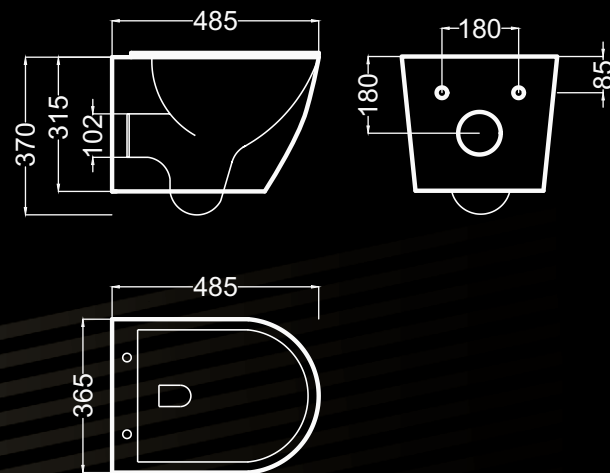

magenta rimless

Fondo reducido.
Compact.
Compacte.

Wc suspendido
Wall-hung Wc
Wc suspendu