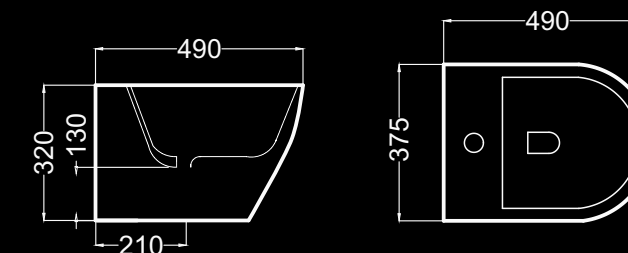

EN STOCK

entrega inmediata
immediate delivery
livraison immédiate

Bidet suspendido
Wall-hung bidet
Bidet suspendu

21,1 Kg

Lavabo mural
Wall-hung basin
Lavabo mural

25,3 Kg

ÖK magenta / magenta ⊕

becrisa rimless