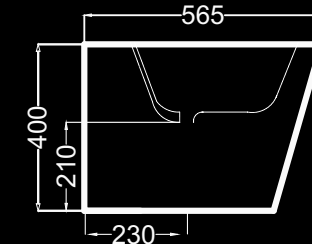

Bidet a suelo
Floor-standing bidet
Bidet au sol
30 Kg