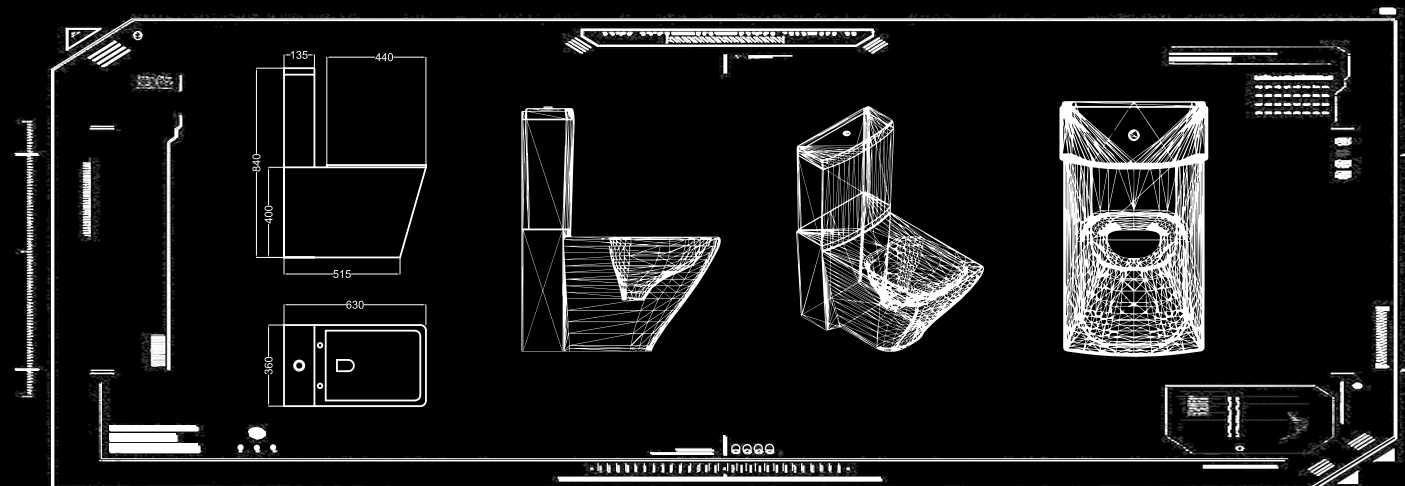

ÖK

becrisa
cerámica

ÖK se crea con un equipo de diseñadores y modelistas especializados en producción de artículos higiénico sanitarios en porcelana sanitaria y desarrolla sus propios diseños. Todos los productos son fabricados bajo licencia de Becrisa que es la propietaria de los modelos.

ÖK is created by a team of engineers and modelers, specialize in the production of sanitary ware articles in sanitary porcelain with their own exclusives designs. All products are manufactured under Becrisa license who is the proprietary of the models.

ÖK est créée par une équipe de dessinateurs et de modélisateurs spécialisés dans la production d'articles hygiéniques sanitaires en porcelaine sanitaire et développe ses propres conceptions. Tous les produits sont fabriqués sous licence de Becrisa, propriétaire des modèles.