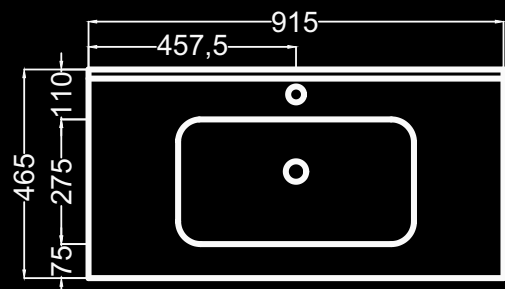

loki

Lavabo loki para mueble 90 / Vanity basin loki 90 / Lavabo à poser sur meuble loki 90
Lavabo loki para mueble 100 / Vanity basin loki 100 / Lavabo à poser sur meuble loki 100
Lavabo loki para mueble 120 / Vanity basin loki 120 / Lavabo à poser sur meuble loki 120
Lavabo loki para mueble 120 2s / Vanity basin loki 120 2s / Lavabo à poser sur meuble loki 120 2s

M050003002214
M050003002212
M050003002215
M050003002216

EN STOCK
entrega inmediata
immediate delivery
livraison immédiate

lavabo 90
basin 90
lavabo 90