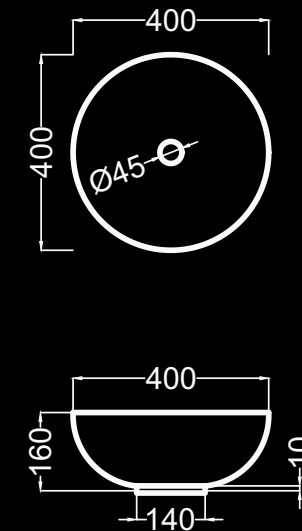

sette

Lavabo sobreencimera sette / Over countertop basin sette / Vasque à poser sette | S04080100

EN STOCK

entrega inmediata
immediate delivery
livraison immédiate

6,6 Kg

- Lavabo sobreencimera
  Over countertop basin
  Vasque à poser
- Cerámica extrafina.
  Extra-fine ceramics.
  Céramique extra fine
- **3** años de garantía.
  3 years guarantee.
  3 ans de garantie.

otto

Lavabo sobreencimera otto / Over countertop basin otto / Vasque à poser otto | S04090100

EN STOCK

entrega inmediata
immediate delivery
livraison immédiate

6,3 Kg

- Lavabo sobreencimera
  Over countertop basin
  Vasque à poser
- Cerámica extrafina.
  Extra-fine ceramics.
  Céramique extra fine
- **3** años de garantía.
  3 years guarantee.
  3 ans de garantie.

OPCIÓN / OPTION

Blanco y negro mate / matte white & black / Blanc et noir mat

S04090100B

S04090100N