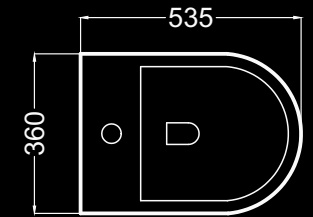

verde

rimless

Pack wc completo verde rimless / Complete wc pack verde rimless / Kit wc complet verde rimless
Bidet a suelo verde / Floor-standing bidet verde / Bidet au sol verde
Lavabo mural zero round / Wall-hung basin zero round / Lavabo mural zero round

S02010103P
S03010103
S04010100

EN STOCK
entrega inmediata
immediate delivery
livraison immédiate

Alimentacion inferior oculta I/D.
Bottom inlet hidden R/L.
Alimentation inférieure cachée D/G.

Bidet a suelo
Floor-standing bidet
Bidet au sol
23,6 Kg