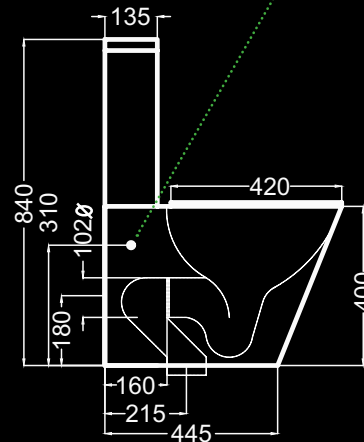

S02010103P
 S03010103
 S04010100

EN STOCK
 entrega inmediata
 immediate delivery
 livraison immédiate

Inodoro con tanque bajo
 Close-coupled toilet
 Cuvette de wc à réservoir attenant
 42 Kg

Alimentacion inferior oculta I/D.
 Bottom inlet hidden R/L.
 Alimentation inférieure cachée D/G.