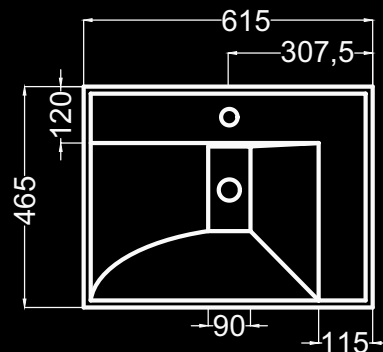

OPCIÓN / OPTION

Blanco y negro mate / matte white & black / Blanc et noir mat

S04090100B

S04090100N

EN STOCK
 entrega inmediata
 immediate delivery
 livraison immédiate

lavabo 60
 basin 60
 lavabo 60

lavabo 80
 basin 80
 lavabo 80