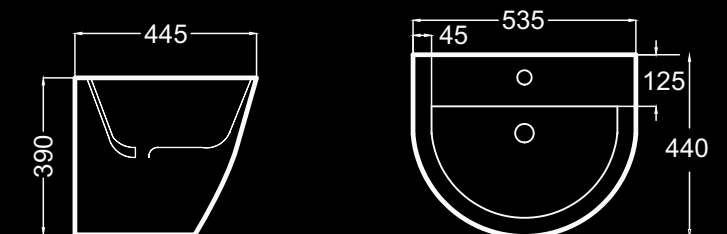

23,6 Kg

Lavabo mural
 Wall-hung basin
 Lavabo mural

25,3 Kg

ÖK comfort 46

becrisa rimless

Inodoro con tanque bajo / Close-coupled toilet / Cuvette de wc à réservoir attenant

Rimless.
Rimless.
Rimless.

4,5-3 litros. Ahorro de agua.
4,5-3 litre water saving.
4,5-3 litres réduction de la consommation d'eau.