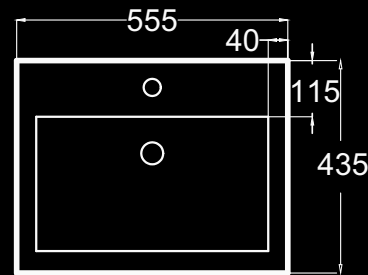

compatibles con colección
compatible with collection
compatible avec collection

EN STOCK

entrega inmediata
immediate delivery
livraison immédiate

31,7 Kg

Lavabo mural.
Wall-hung basin.
Lavabo mural.

Fijaciones ocultas.
Hidden fixation set.
Fixation cachée.