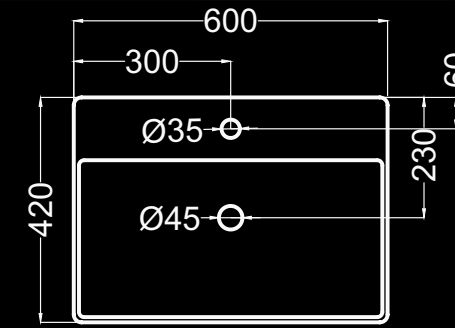

lavabo nove 80
 basin nove 80
 lavabo nove 80

- **Lavabo mural.**
Wall-hung basin.
Lavabo mural.
- **Lavabo sobreencimera**
Over countertop basin
Vasque à poser
- **Cerámica extrafina.**
Extra-fine ceramics.
Céramique extra fine
- **3 años de garantía.**
3 years guarantee.
3 ans de garantie.