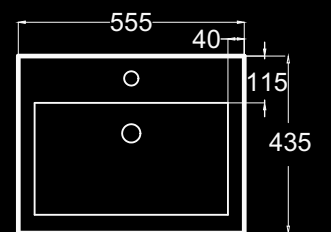

naranja

rimless

Pack wc completo naranja rimless / Complete wc pack naranja rimless / Kit wc complet naranja rimless
Bidet a suelo naranja / Floor-standing bidet naranja / Bidet au sol naranja
Lavabo mural zero square / Wall-hung basin zero square / Lavabo mural zero square

S02010104P
S03010104
S04020100

EN STOCK
entrega inmediata
immediate delivery
livraison immédiate

Alimentación inferior oculta I/D.
Bottom inlet hidden R/L.
Alimentation inférieure cachée D/G.

Lavabo mural
Wall-hung basin
Lavabo mural
31,7 Kg