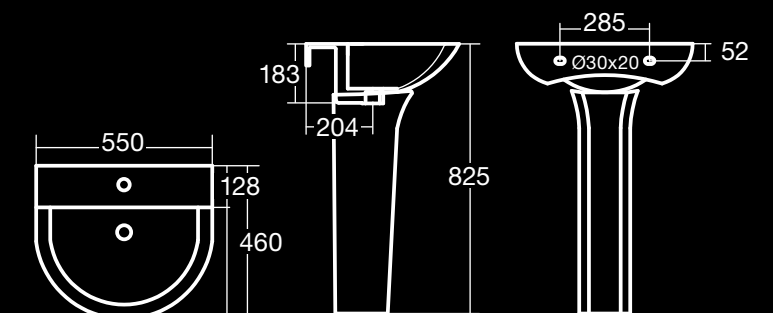

Lavabo con pedestal
Pedestal wash basin
Lavabo sur piédestal
23 Kg