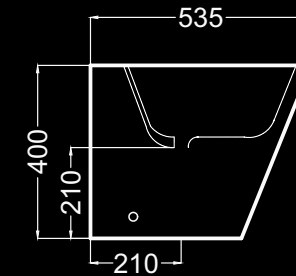

Bidet a suelo
Floor-standing bidet
Bidet au sol
23,6 Kg