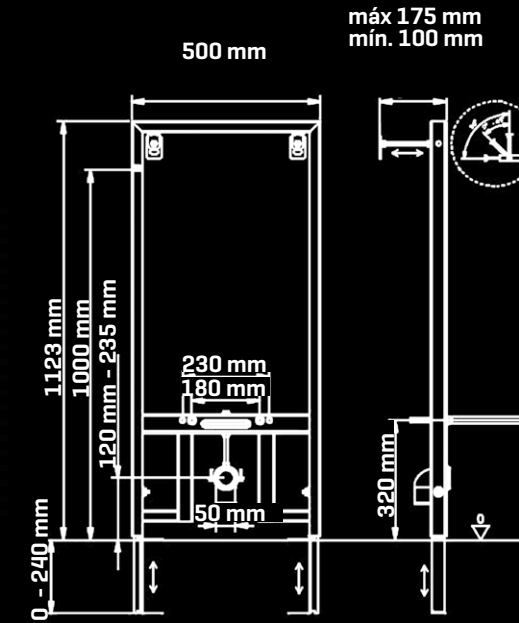

Bastidor bidet / Bidet frame / Cadre de bidet

para bidet / for bidet / pour bidet

S07010015

- **Disponibilidad de instalación en esquina.**
  Corner installation availability.
  Possibilité d'installation en angle.
- **Pata de apoyo galvanizada con altura ajustable.**
  Galvanised support leg with adjustable height.
  Pied de support galvanisé à hauteur réglable.
- **Materiales de fijación para el montaje del bidet.**
  Fixing materials for mounting the bowl.
  Matériel de fixation pour le montage du bol.
- **Codo de PVC de 50 mm.**
  PVC elbow 50 mm.
  Coude en PVC 50 mm.
- **Abrazadera de codo ajustable en altura.**
  Height adjustable elbow clamp.
  Pince de coude réglable en hauteur.

Pulsadores / Push buttons / Boutons poussoirs

para wc suspendido / for wall hung wc / pour wc suspendu

S07010112
Karina blanco
Karina white
Karina blanc

S07010110
Karina cromo brillo
Karina glossy chrome
Karina chrome brillant

S07010111
Karina cromo mate
Karina chrome matte
Karina chrome mat

S07010114
Karina negro mate
Karina matte black
Karina noir mat

S07010212
Siena blanco
Siena white
Siena blanc

S07010210
Siena cromo brillo
Siena glossy chrome
Siena chrome brillant

S07010211
Siena cromo mate
Siena chrome matte
Siena chrome mat

S07010214
Siena negro mate
Siena matte black
Siena noir mat

*

compatibles con colección
compatible with collection
compatible avec collection