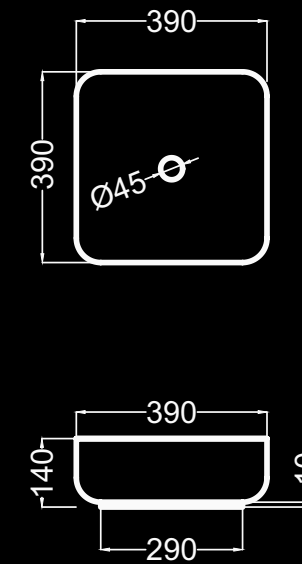

cinque

Lavabo sobreencimera cinque / Over countertop basin cinque / Vasque à poser cinque | S04060100

EN STOCK

entrega inmediata
immediate delivery
livraison immédiate

11 Kg

- Lavabo sobreencimera
  Over countertop basin
  Vasque à poser
- Cerámica extrafina.
  Extra-fine ceramics.
  Céramique extra fine
- 3 años de garantía.
  3 years guarantee.
  3 ans de garantie.

sei

Lavabo sobreencimera sei / Over countertop basin sei / Vasque à poser sei | S04070100

EN STOCK

entrega inmediata
immediate delivery
livraison immédiate

8,2 Kg

- Lavabo sobreencimera
  Over countertop basin
  Vasque à poser
- Cerámica extrafina.
  Extra-fine ceramics.
  Céramique extra fine
- 3 años de garantía.
  3 years guarantee.
  3 ans de garantie.