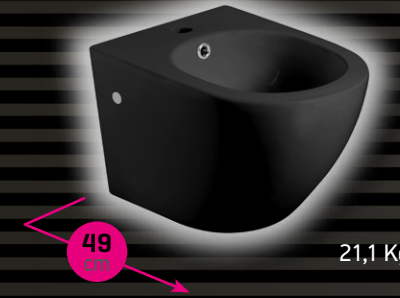

21 Kg

21,1 Kg

S03020106B
Bidet suspendido
Wall-hung bidet
Bidet suspendu

21,1 Kg

S03020106N
Bidet suspendido
Wall-hung bidet
Bidet suspendu

21 Kg

Fondo reducido.
Compact.
Compacte.

4,5-3 litros. Ahorro de agua.
4,5-3 litre water saving.
4,5-3 litres consommation d'eau.