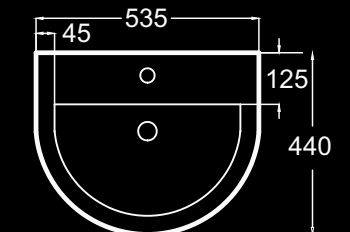

Bidet a suelo
 Floor-standing bidet
 Bidet au sol
 23,6 Kg

Lavabo mural
 Wall-hung basin
 Lavabo mural
 25,3 Kg

ÖK verde

becrisa rimless

Inodoro con tanque bajo / Close-coupled toilet / Cuvette de wc à réservoir attenant