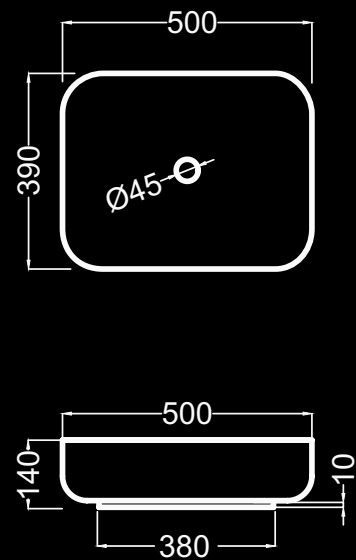

cinque

Lavabo sobreencimera cinque / Over countertop basin cinque / Vasque à poser cinque | S04060100

EN STOCK

entrega inmediata
immediate delivery
livraison immédiate

11 Kg