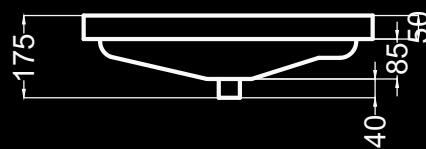

OPCIÓN / OPTION

Blanco y negro mate / matte white & black / Blanc et noir mat

S04090100B

S04090100N

EN STOCK
 entrega inmediata
 immediate delivery
 livraison immédiate

lavabo 60
 basin 60
 lavabo 60

lavabo 80
 basin 80
 lavabo 80