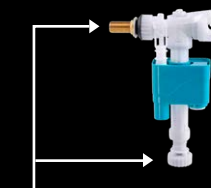

Asiento regulable.
Adjustable seat.
Abattant réglable.

Fácil instalación.
Easy to install.
Facile à installer.

3 años de garantía.
3 years guarantee.
3 ans de garantie.

Alimentación dual

Alimentación dual superior/inferior.
Dual water supply, bottom and top.
Duale alimentation en eau par le bas et haut.