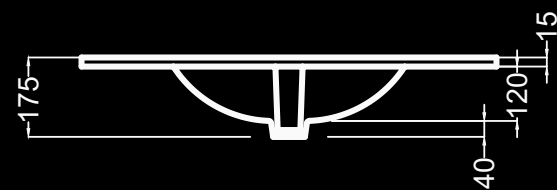

loki

Lavabo loki para mueble 90 / Vanity basin loki 90 / Lavabo à poser sur meuble loki 90
Lavabo loki para mueble 100 / Vanity basin loki 100 / Lavabo à poser sur meuble loki 100
Lavabo loki para mueble 120 / Vanity basin loki 120 / Lavabo à poser sur meuble loki 120
Lavabo loki para mueble 120 2s / Vanity basin loki 120 2s / Lavabo à poser sur meuble loki 120 2s

M050003002214
M050003002212
M050003002215
M050003002216

EN STOCK
entrega inmediata
immediate delivery
livraison immédiate

lavabo 90
basin 90
lavabo 90