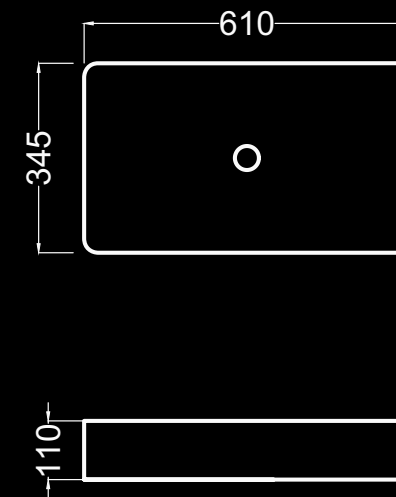

Blanco y negro mate / matte white & black / Blanc et noir mat

S04050101B

S04050101N

tre 60

Lavabo sobreencimera tre 60 / Over countertop basin tre 60 / Vasque à poser tre 60 | S04050100

EN STOCK

entrega inmediata
immediate delivery
livraison immédiate